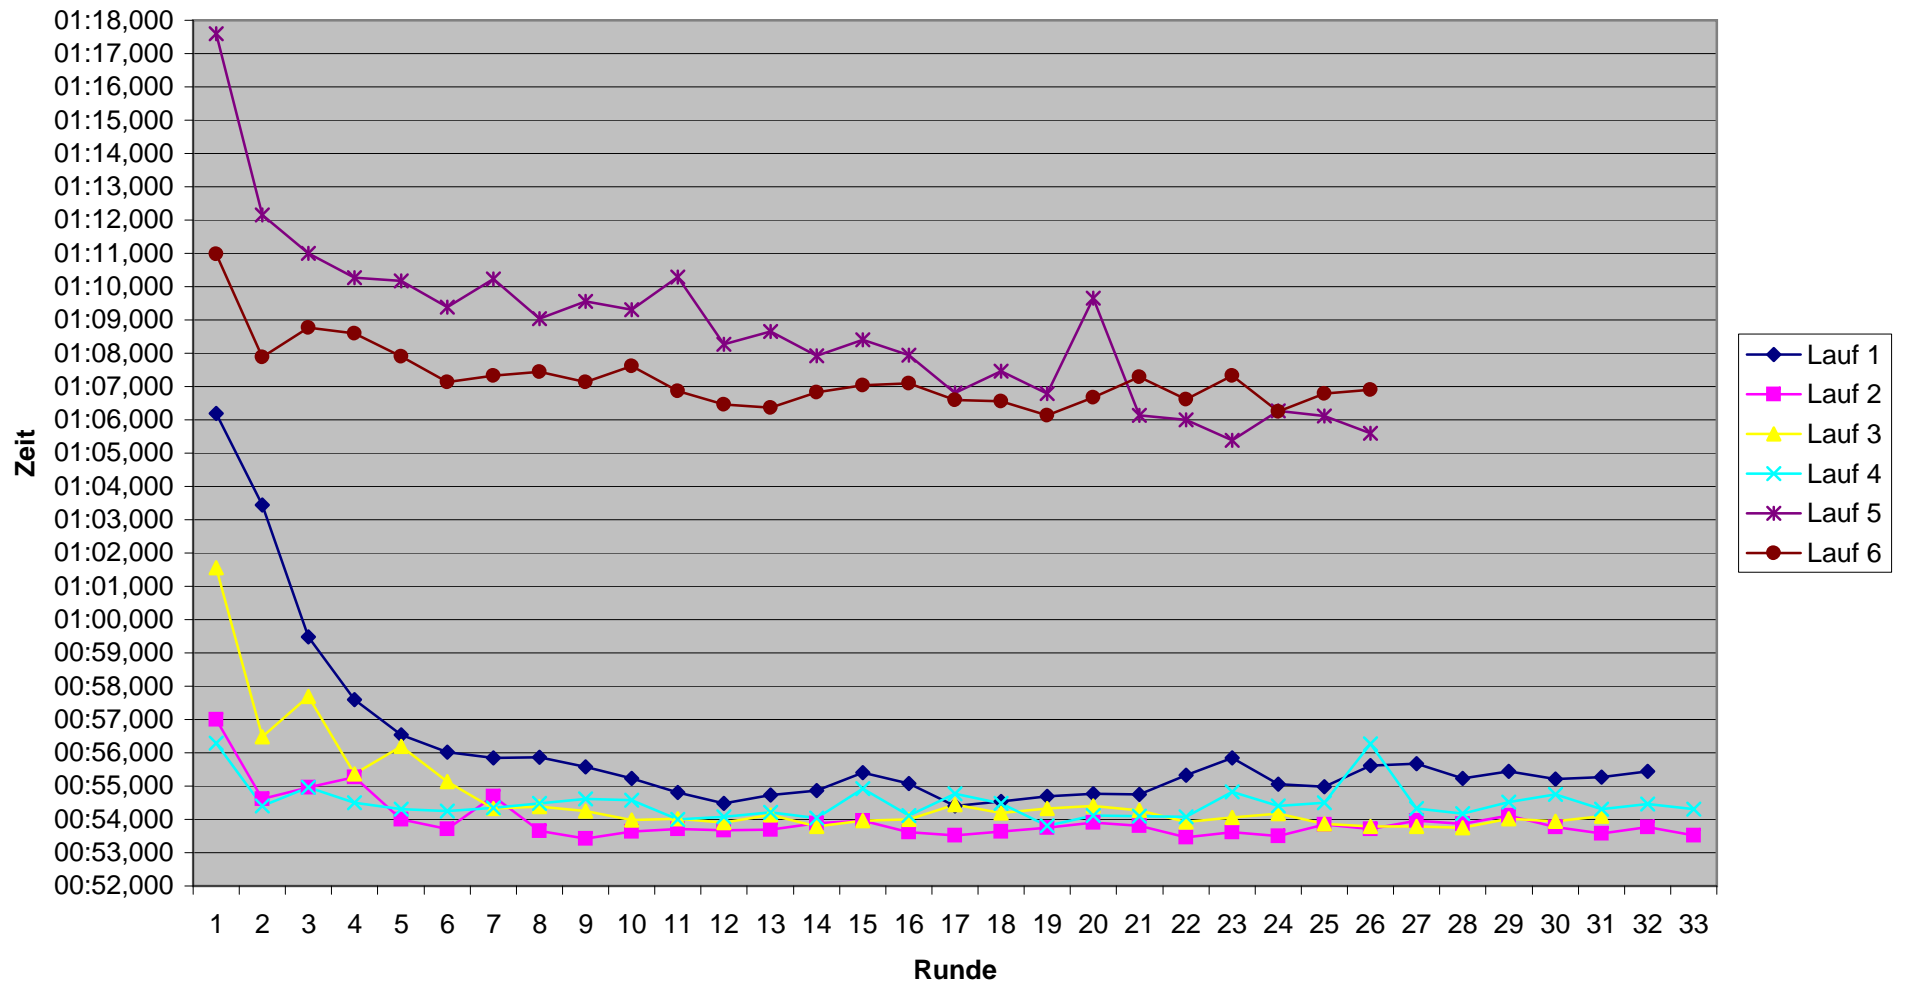

KCM 2008 Rundenzeiten Achim Schmitt