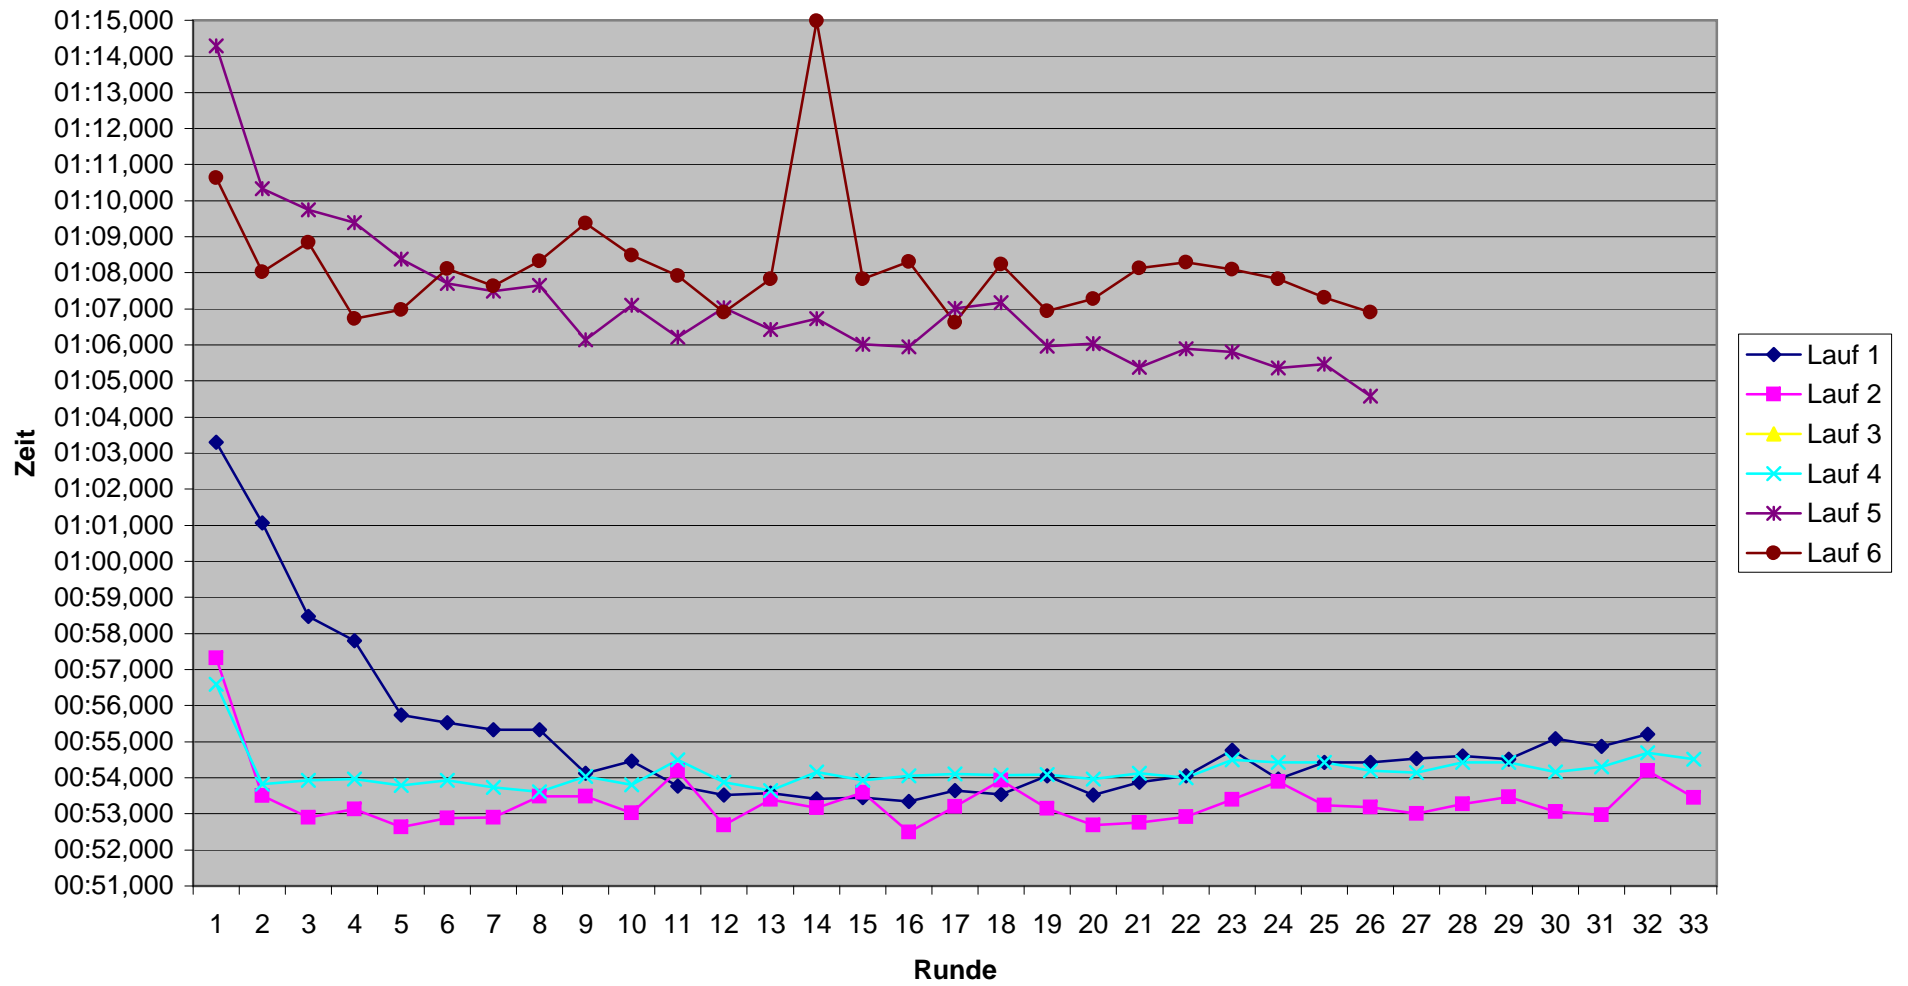

KCM 2008 Rundenzeiten Thorsten Herrmann