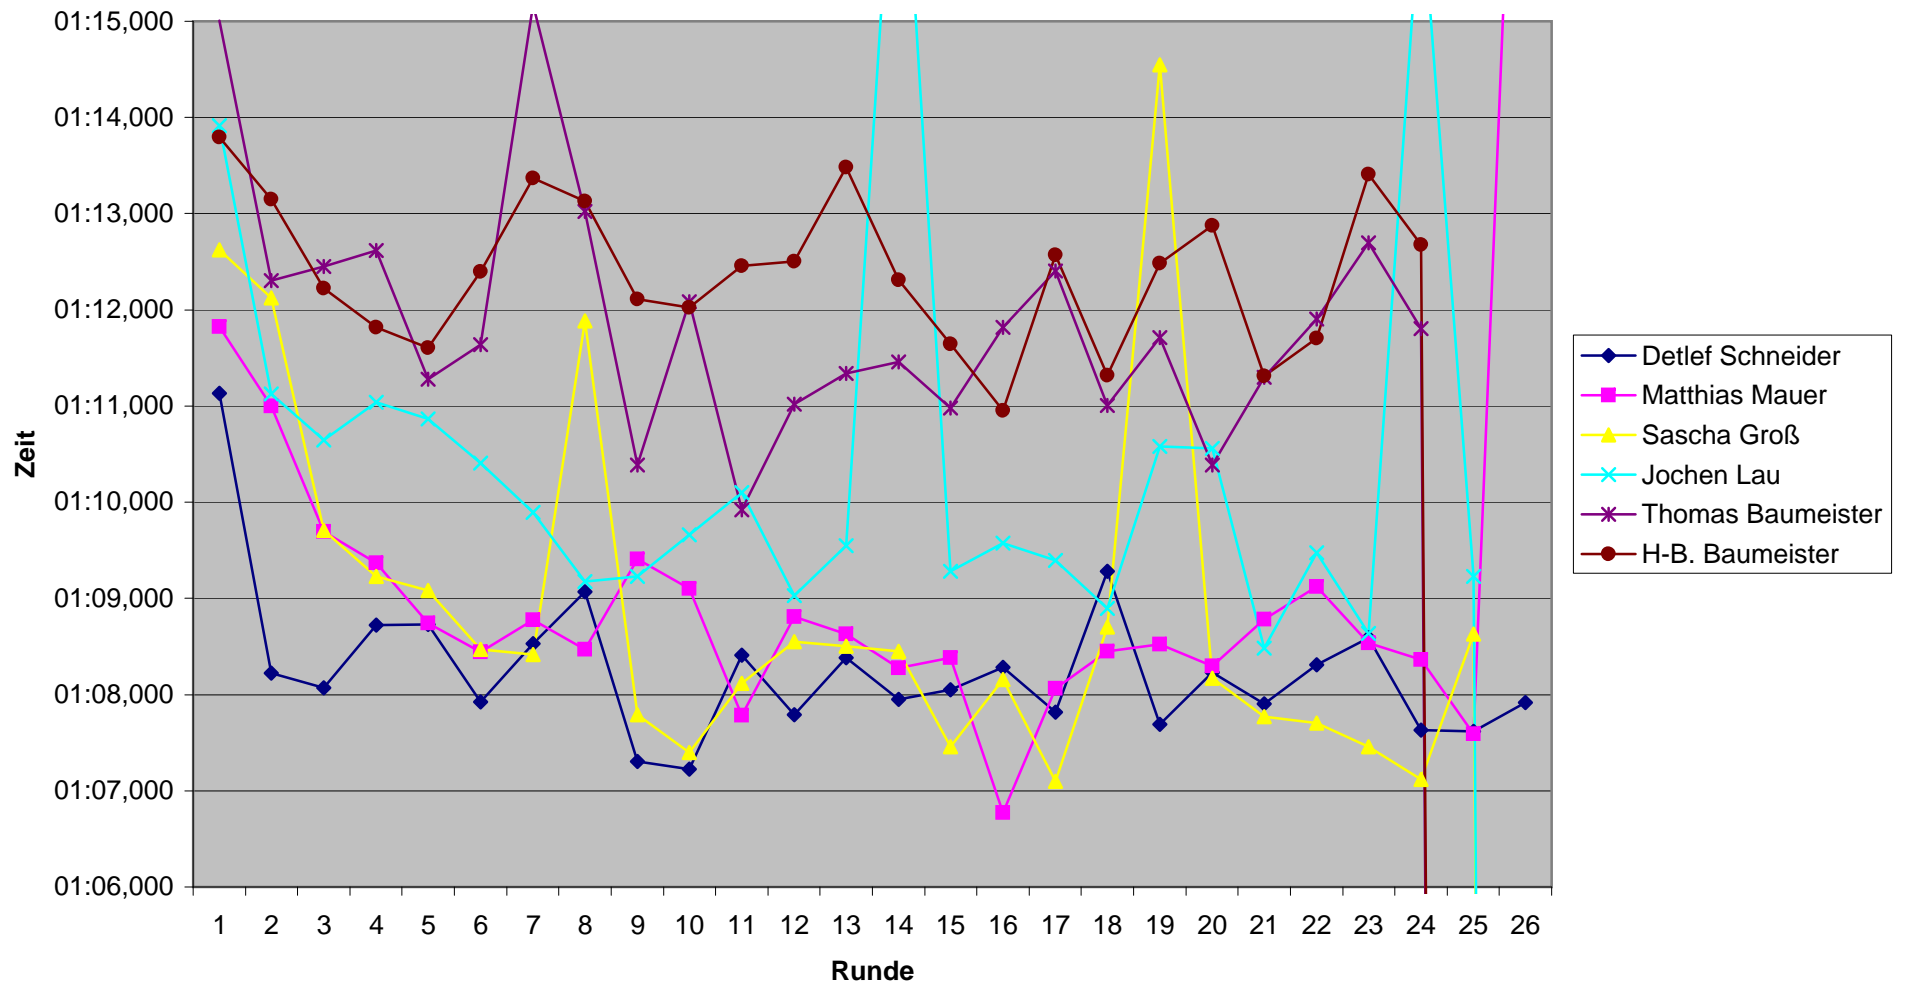

Total	00:29:35,00
Unterschied	+ 2 L
Runden	24
Beste Runde	01:12,065
Schnitt km/h	34,6

Schnellster

Rundenzeiten 6. Lauf KCM 2008

Rundenzeiten 6. Lauf KCM 2008
Platz 1 bis 6

Rundenzeiten 6. Lauf KCM 2008
Platz 7 bis 12

Rundenzeiten 6. Lauf KCM 2008
Platz 13

KCM 2008 Rundenzeiten Heinz-Bernd Baumeister

KCM 2008 Rundenzeiten

Thomas Baumeister

KCM 2008 Rundenzeiten

Dominik Faßbender

KCM 2008 Rundenzeiten

Marco Gros