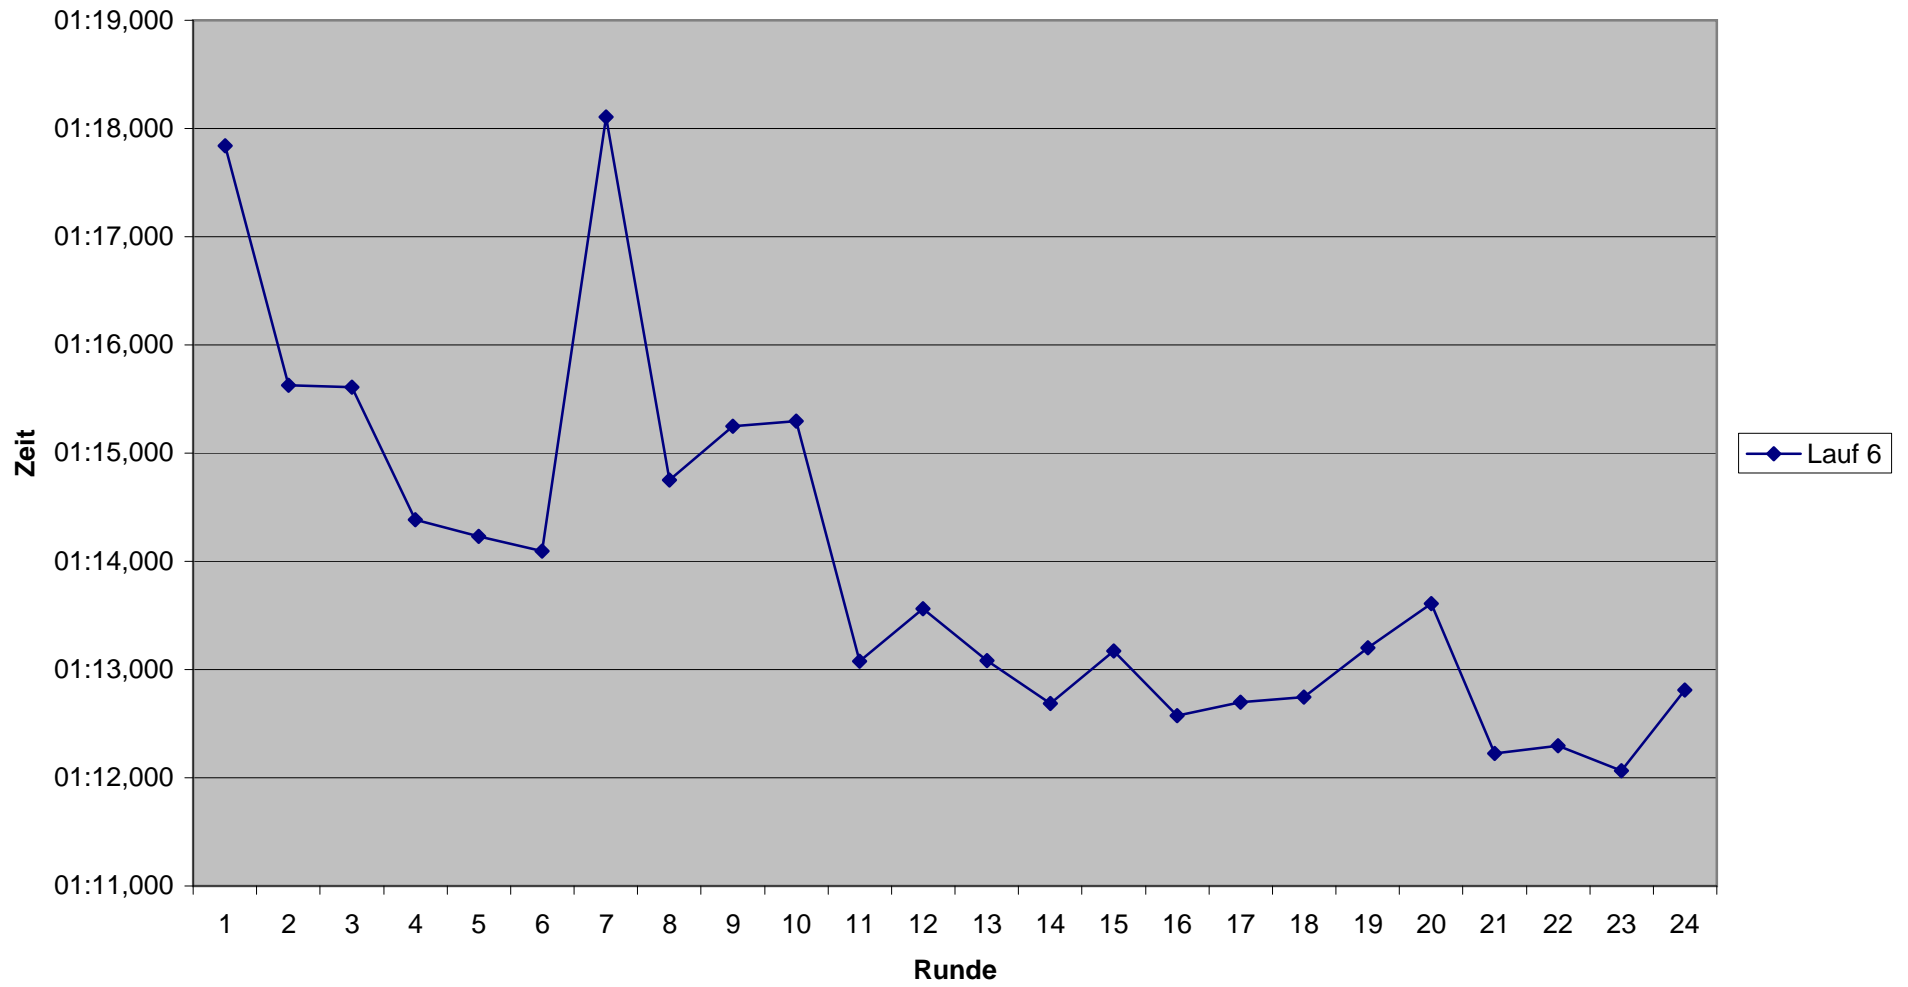

KCM 2008 Rundenzeiten
Udo Hantel