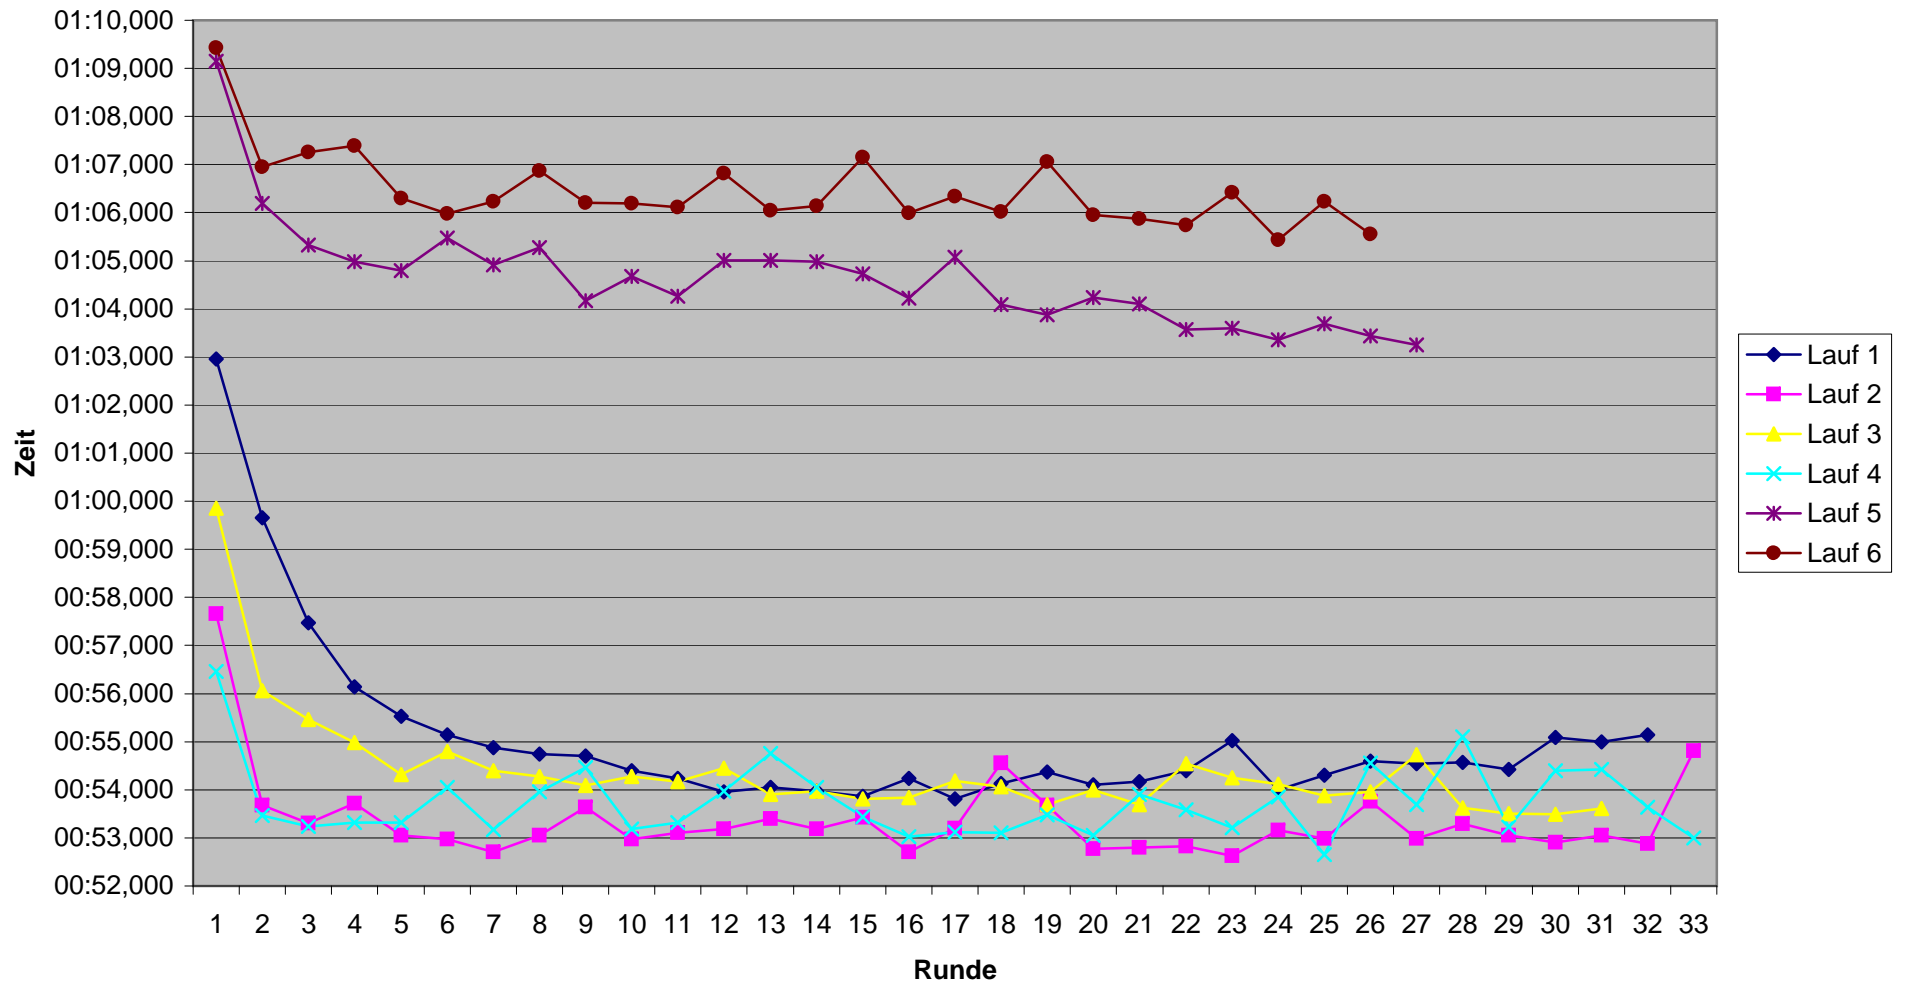

Rundenzeiten 6. Lauf KCM 2008
Platz 13

KCM 2008 Rundenzeiten Heinz-Bernd Baumeister

KCM 2008 Rundenzeiten

Thomas Baumeister

KCM 2008 Rundenzeiten

Dominik Faßbender

KCM 2008 Rundenzeiten

Marco Gros