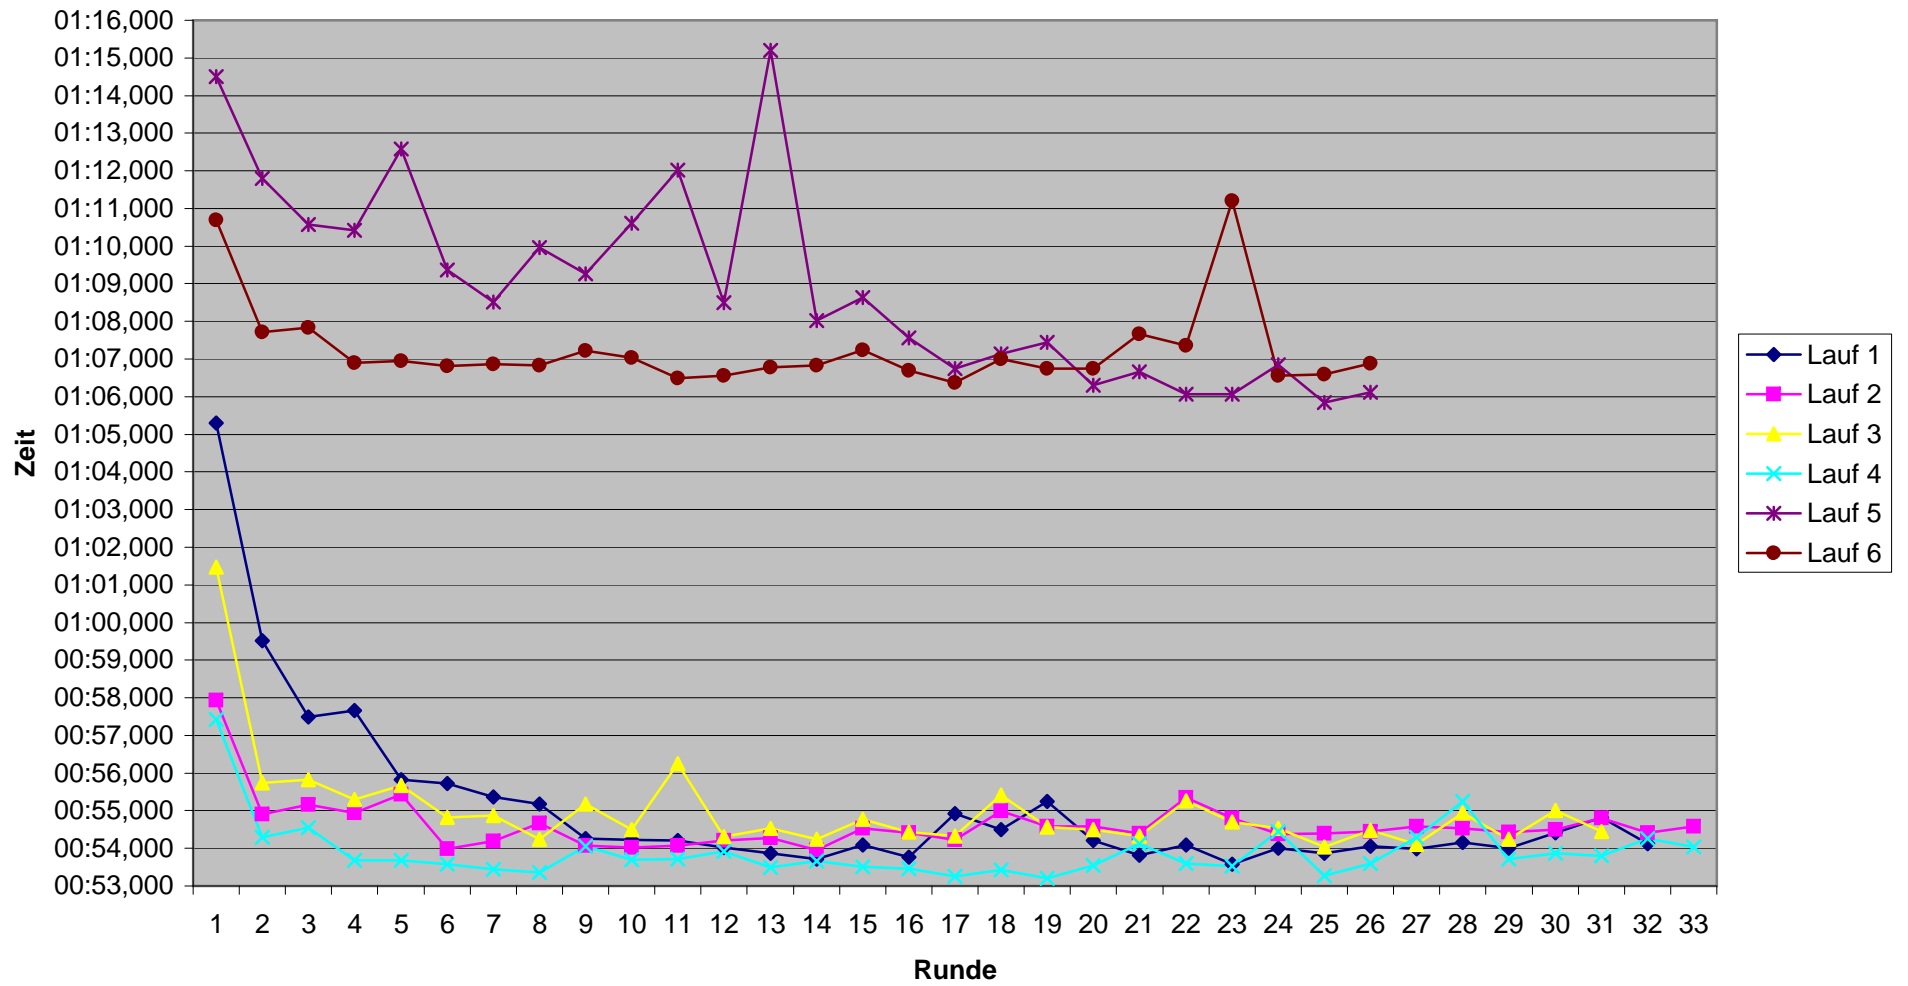

Rundenzeiten 6. Lauf KCM 2008
Platz 13

KCM 2008 Rundenzeiten Heinz-Bernd Baumeister

KCM 2008 Rundenzeiten

Thomas Baumeister

KCM 2008 Rundenzeiten

Dominik Faßbender

KCM 2008 Rundenzeiten

Marco Gros