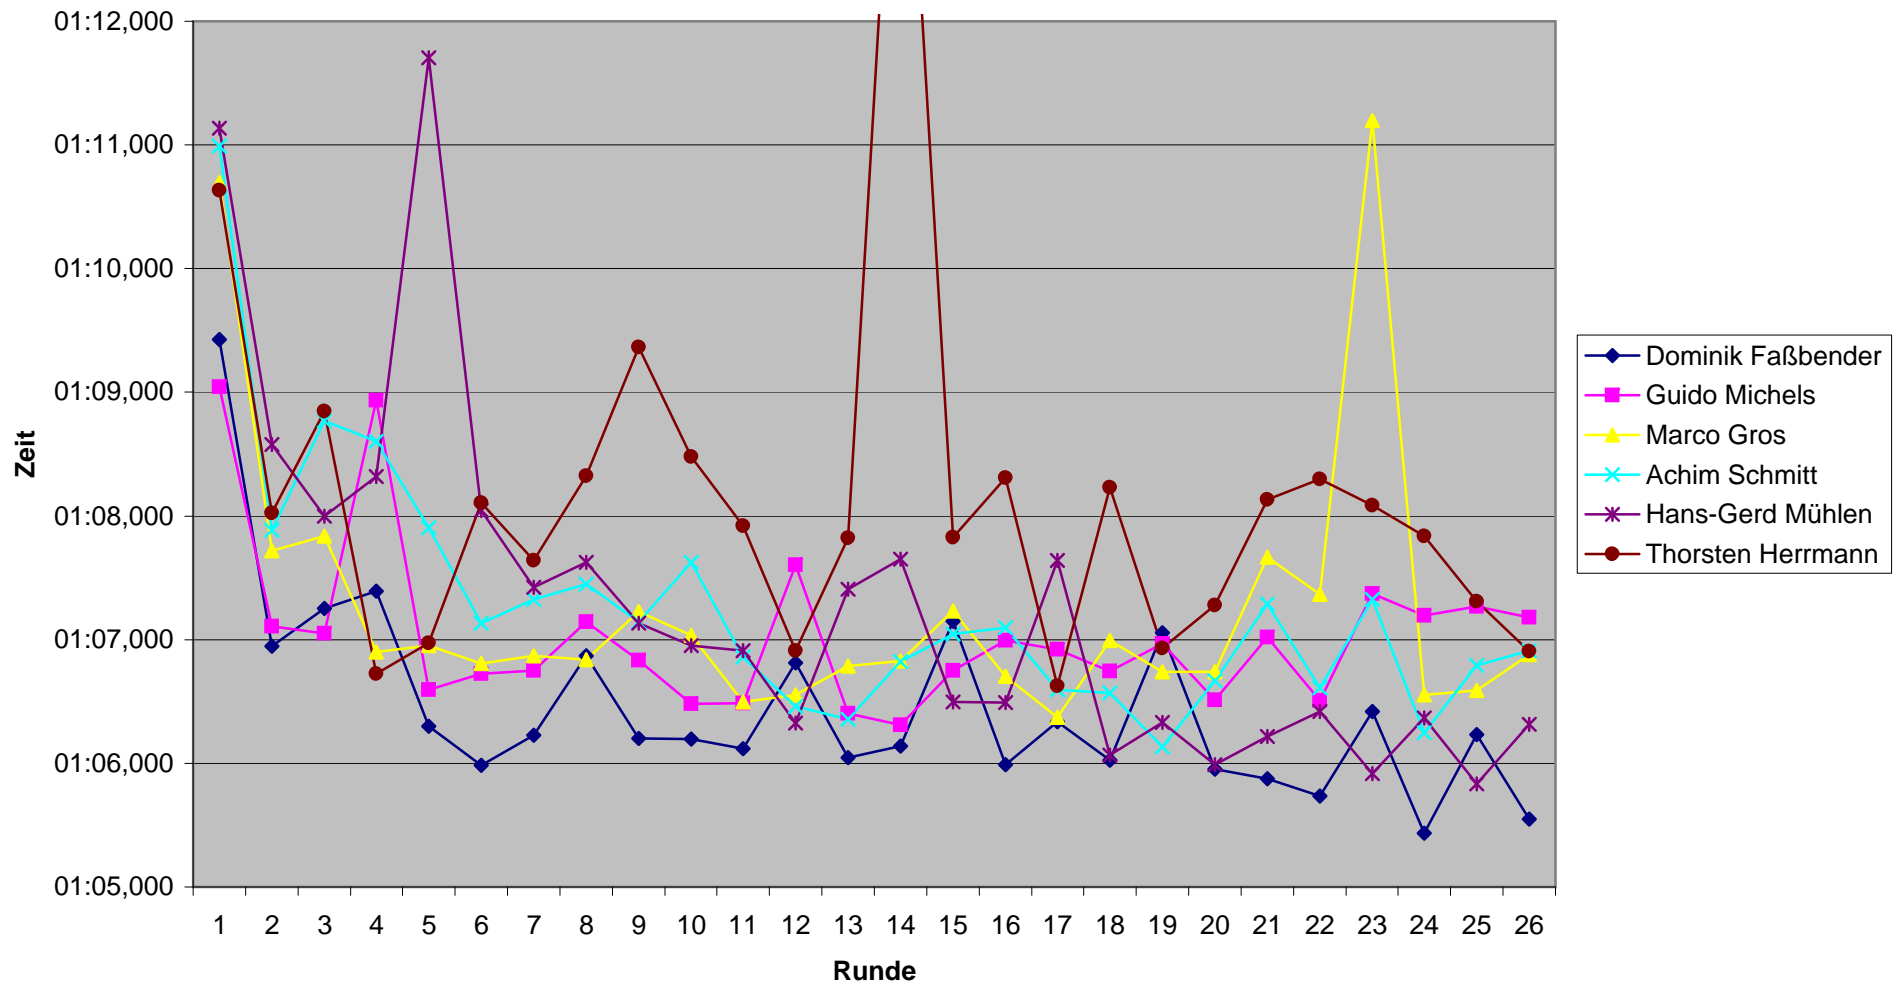

Schnellster

MS Kart Center

Rennergebnis

Datum: 08. Oktober 2008

Rennen: 6. Lauf Kart Clubmeisterschaft des MSC Kempenich

Platz	13
Kart	43
	Udo Hantel
1	01:17,842
2	01:15,625
3	01:15,6
4	01:14,386
5	01:14,230
6	01:14,094
7	01:18,109
8	01:14,751
9	01:15,250
10	01:15,296
11	01:13,079
12	01:13,560
13	01:13,083
14	01:12,687
15	01:13,173
16	01:12,574
17	01:12,696
18	01:12,745
19	01:13,203
20	01:13,611
21	01:12,224
22	01:12,296
23	01:12,065
24	01:12,811
25	-
26	-
27	-
28	-
29	-
30	-
31	-
32	-
33	-

Total	00:29:35,00
Unterschied	+ 2 L
Runden	24
Beste Runde	01:12,065
Schnitt km/h	34,6

Schnellster

Rundenzeiten 6. Lauf KCM 2008

Rundenzeiten 6. Lauf KCM 2008
Platz 1 bis 6

Rundenzeiten 6. Lauf KCM 2008
Platz 7 bis 12