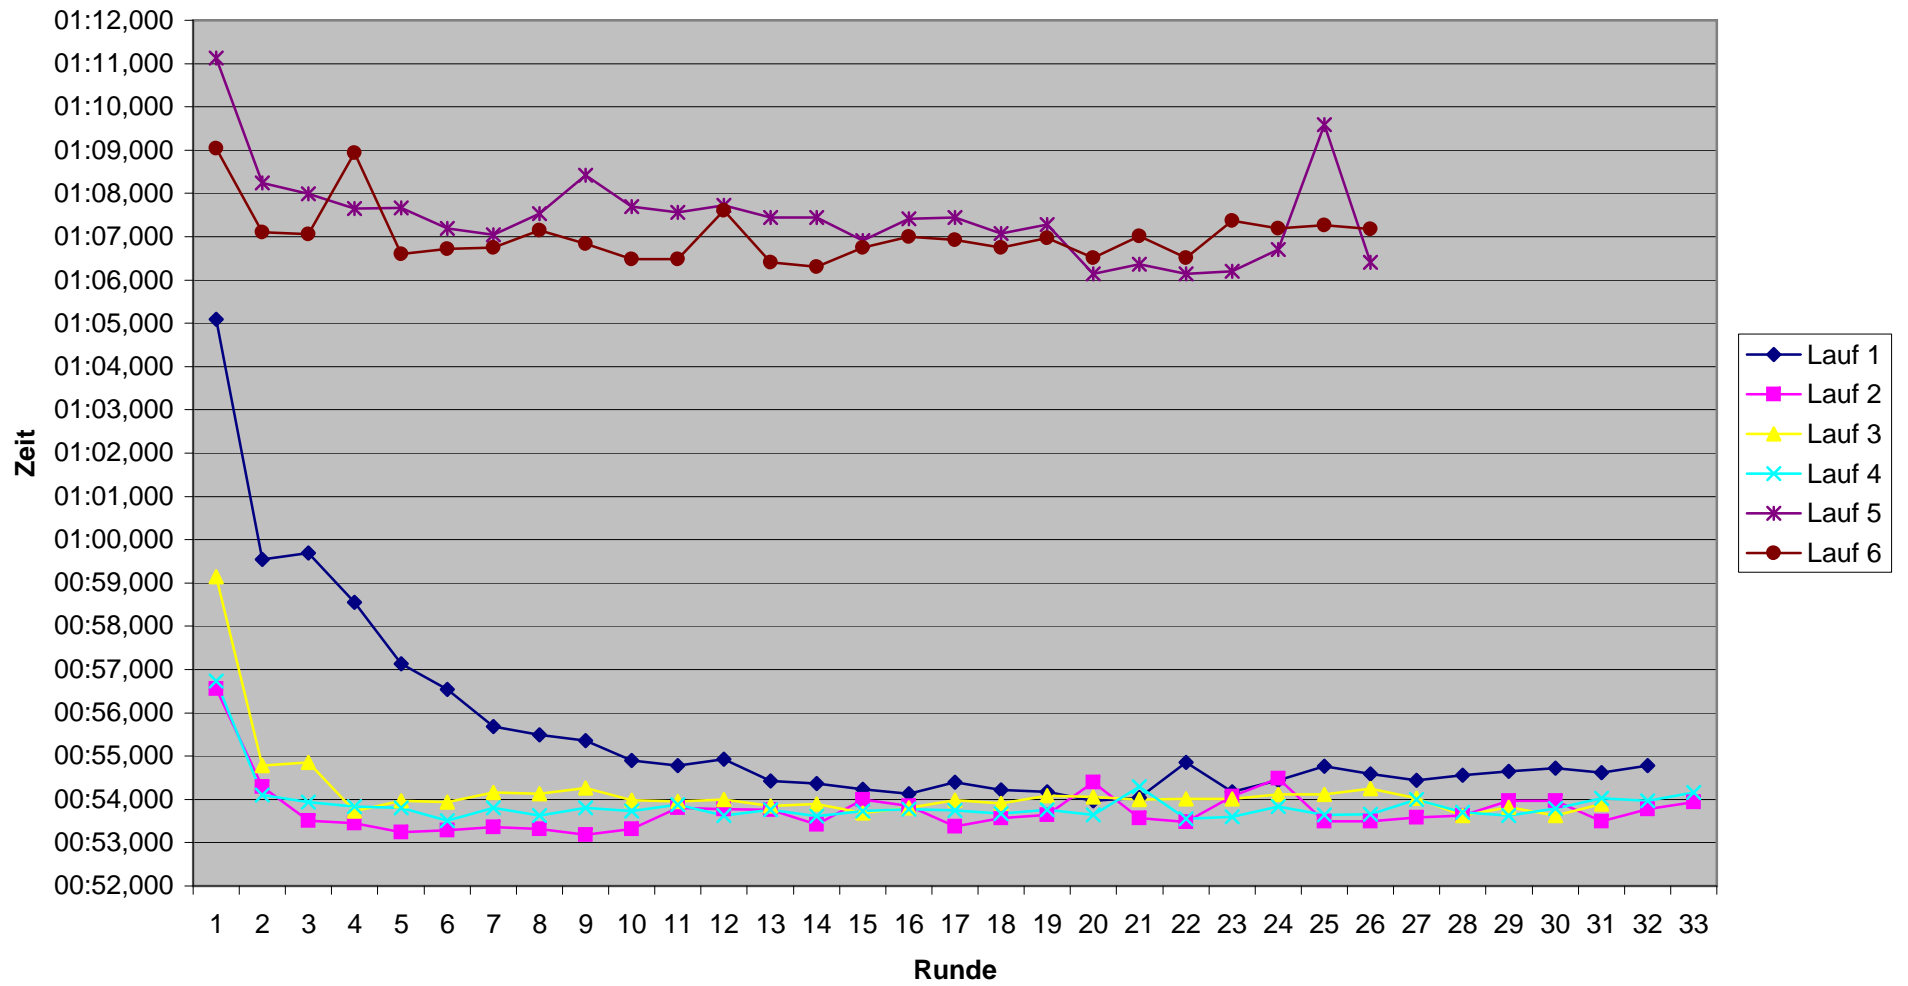

KCM 2008 Rundenzeiten Sascha Groß

KCM 2008 Rundenzeiten
Udo Hantel

KCM 2008 Rundenzeiten Thorsten Herrmann

KCM 2008 Rundenzeiten

Jochen Lau

KCM 2008 Rundenzeiten Matthias Mauer

KCM 2008 Rundenzeiten

Guido Michels