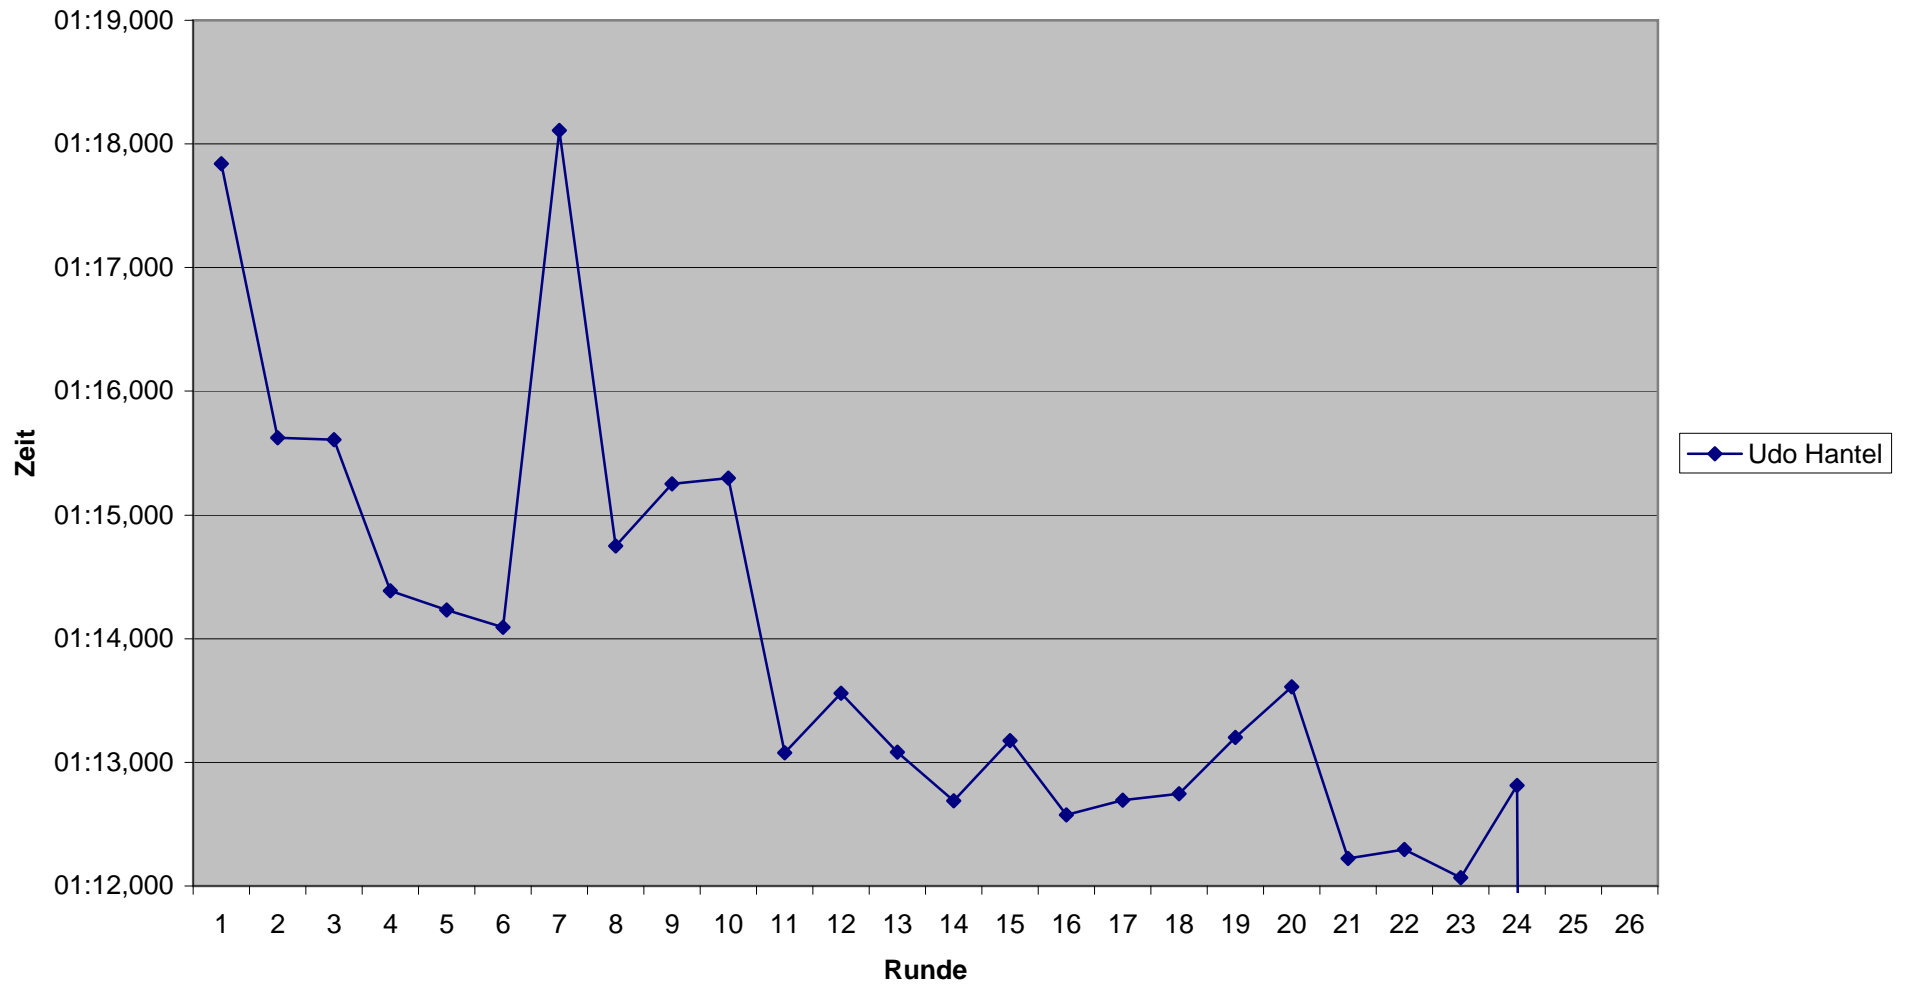

Rundenzeiten 6. Lauf KCM 2008
Platz 13