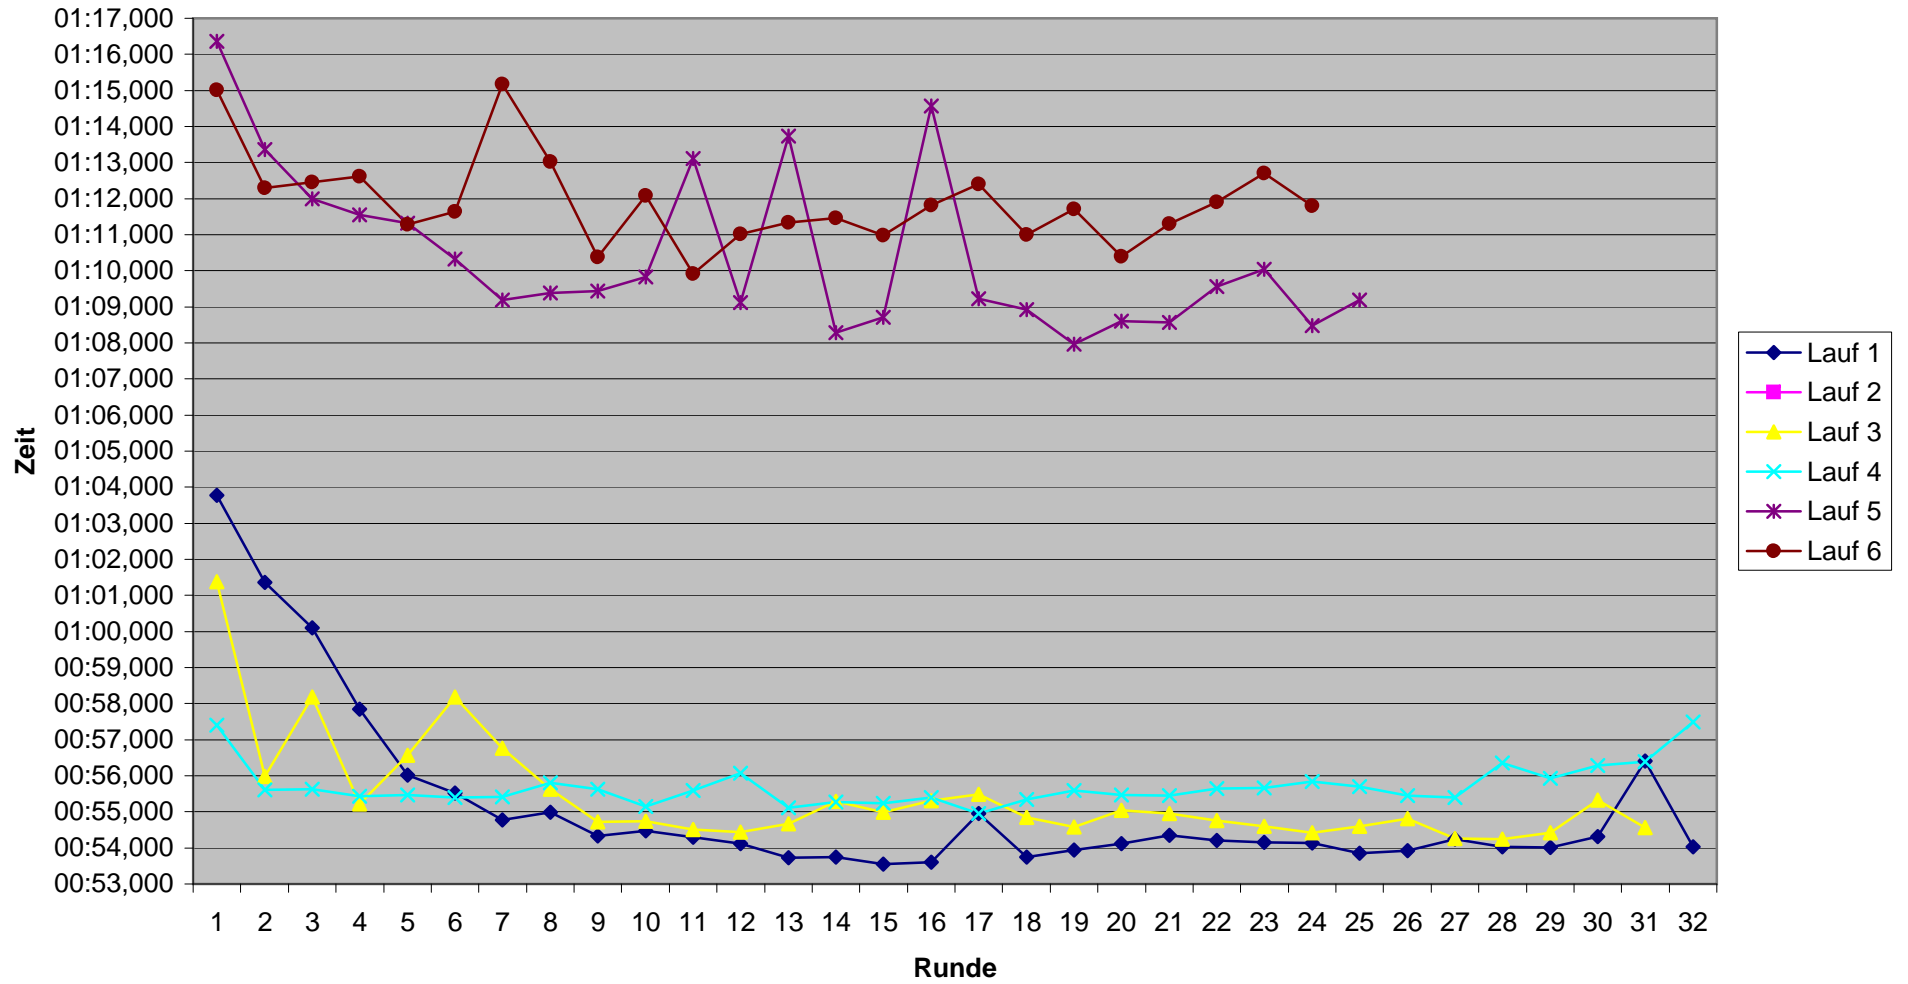

Rundenzeiten 6. Lauf KCM 2008
Platz 13

KCM 2008 Rundenzeiten Heinz-Bernd Baumeister

KCM 2008 Rundenzeiten

Thomas Baumeister

KCM 2008 Rundenzeiten

Dominik Faßbender

KCM 2008 Rundenzeiten

Marco Gros