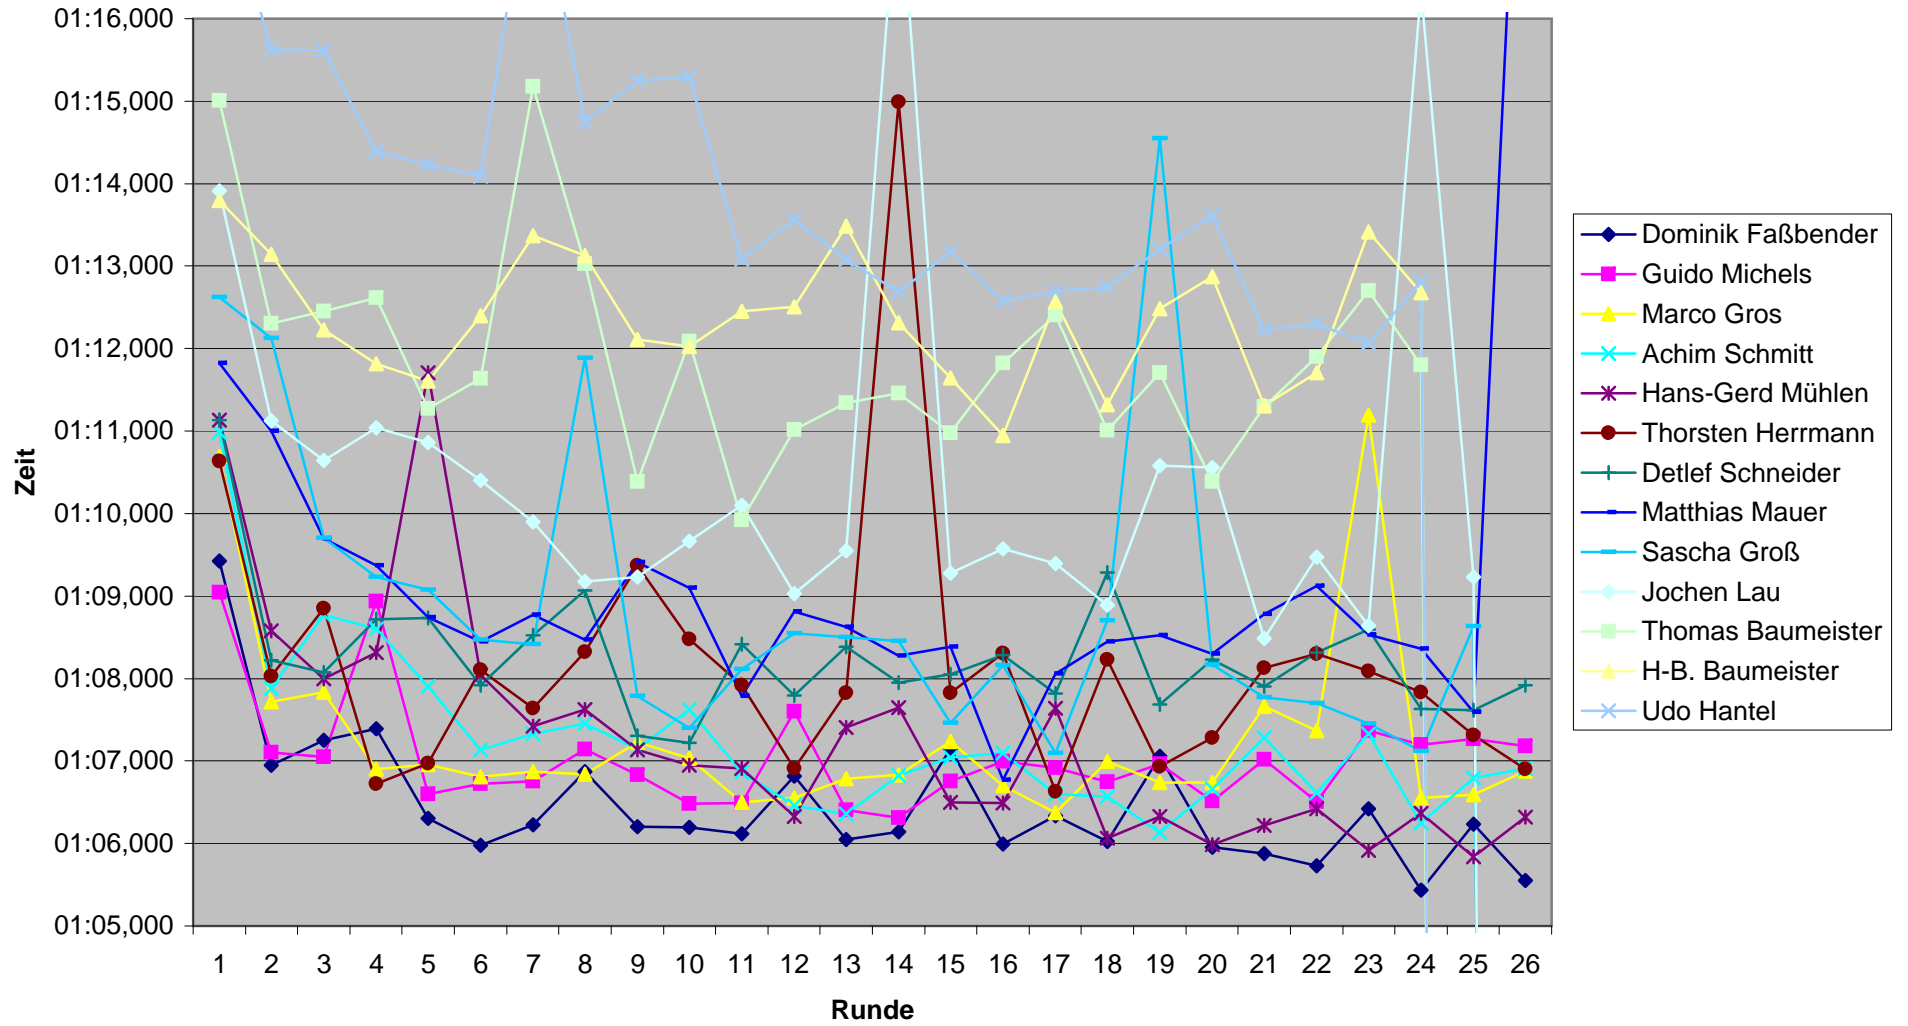

Schnellster

MS Kart Center

Rennergebnis

Datum: 08. Oktober 2008

Rennen: 6. Lauf Kart Clubmeisterschaft des MSC Kempenich

Platz	13
Kart	43
	Udo Hantel
1	01:17,842
2	01:15,625
3	01:15,6
4	01:14,386
5	01:14,230
6	01:14,094
7	01:18,109
8	01:14,751
9	01:15,250
10	01:15,296
11	01:13,079
12	01:13,560
13	01:13,083
14	01:12,687
15	01:13,173
16	01:12,574
17	01:12,696
18	01:12,745
19	01:13,203
20	01:13,611
21	01:12,224
22	01:12,296
23	01:12,065
24	01:12,811
25	-
26	-
27	-
28	-
29	-
30	-
31	-
32	-
33	-

Total	00:29:35,00
Unterschied	+ 2 L
Runden	24
Beste Runde	01:12,065
Schnitt km/h	34,6

Schnellster

Rundenzeiten 6. Lauf KCM 2008

Rundenzeiten 6. Lauf KCM 2008
Platz 1 bis 6

Rundenzeiten 6. Lauf KCM 2008
Platz 7 bis 12