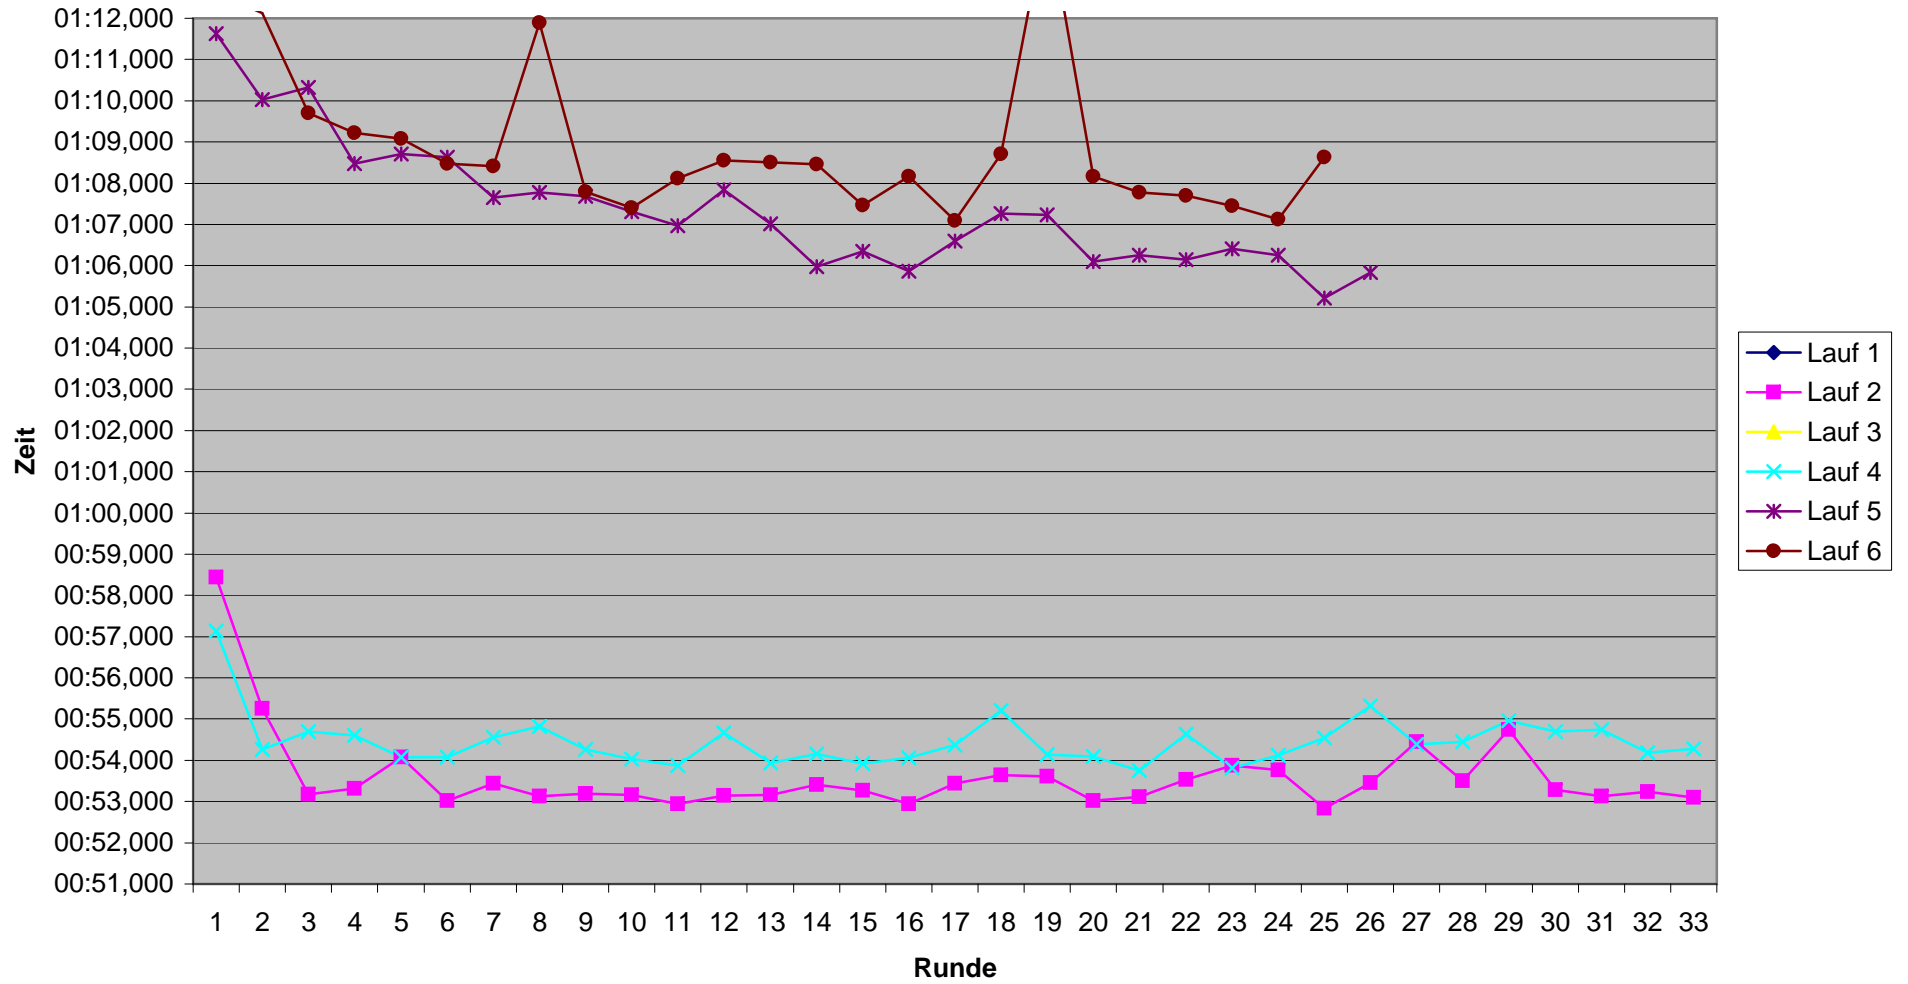

KCM 2008 Rundenzeiten Sascha Groß