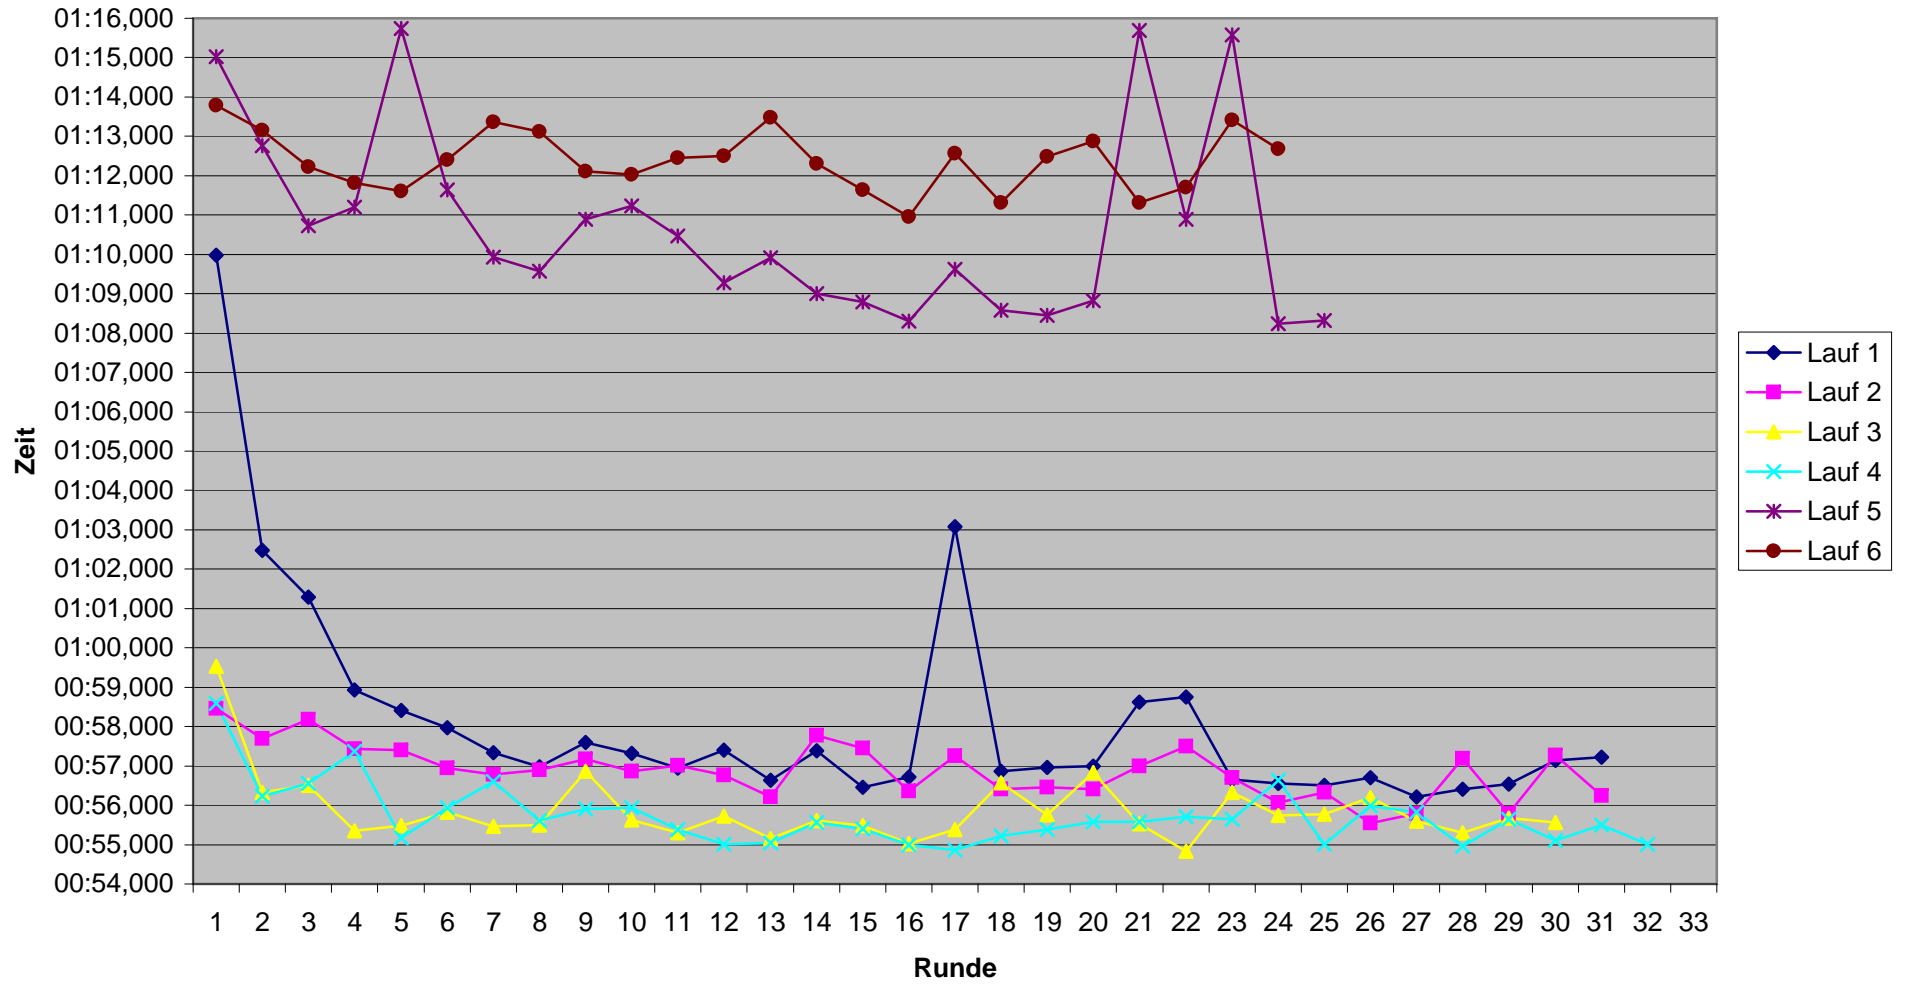

Total	00:29:35,00
Unterschied	+ 2 L
Runden	24
Beste Runde	01:12,065
Schnitt km/h	34,6

Schnellster

Rundenzeiten 6. Lauf KCM 2008

Rundenzeiten 6. Lauf KCM 2008
Platz 1 bis 6

Rundenzeiten 6. Lauf KCM 2008
Platz 7 bis 12

Rundenzeiten 6. Lauf KCM 2008
Platz 13

KCM 2008 Rundenzeiten Heinz-Bernd Baumeister

KCM 2008 Rundenzeiten

Thomas Baumeister

KCM 2008 Rundenzeiten

Dominik Faßbender

KCM 2008 Rundenzeiten

Marco Gros