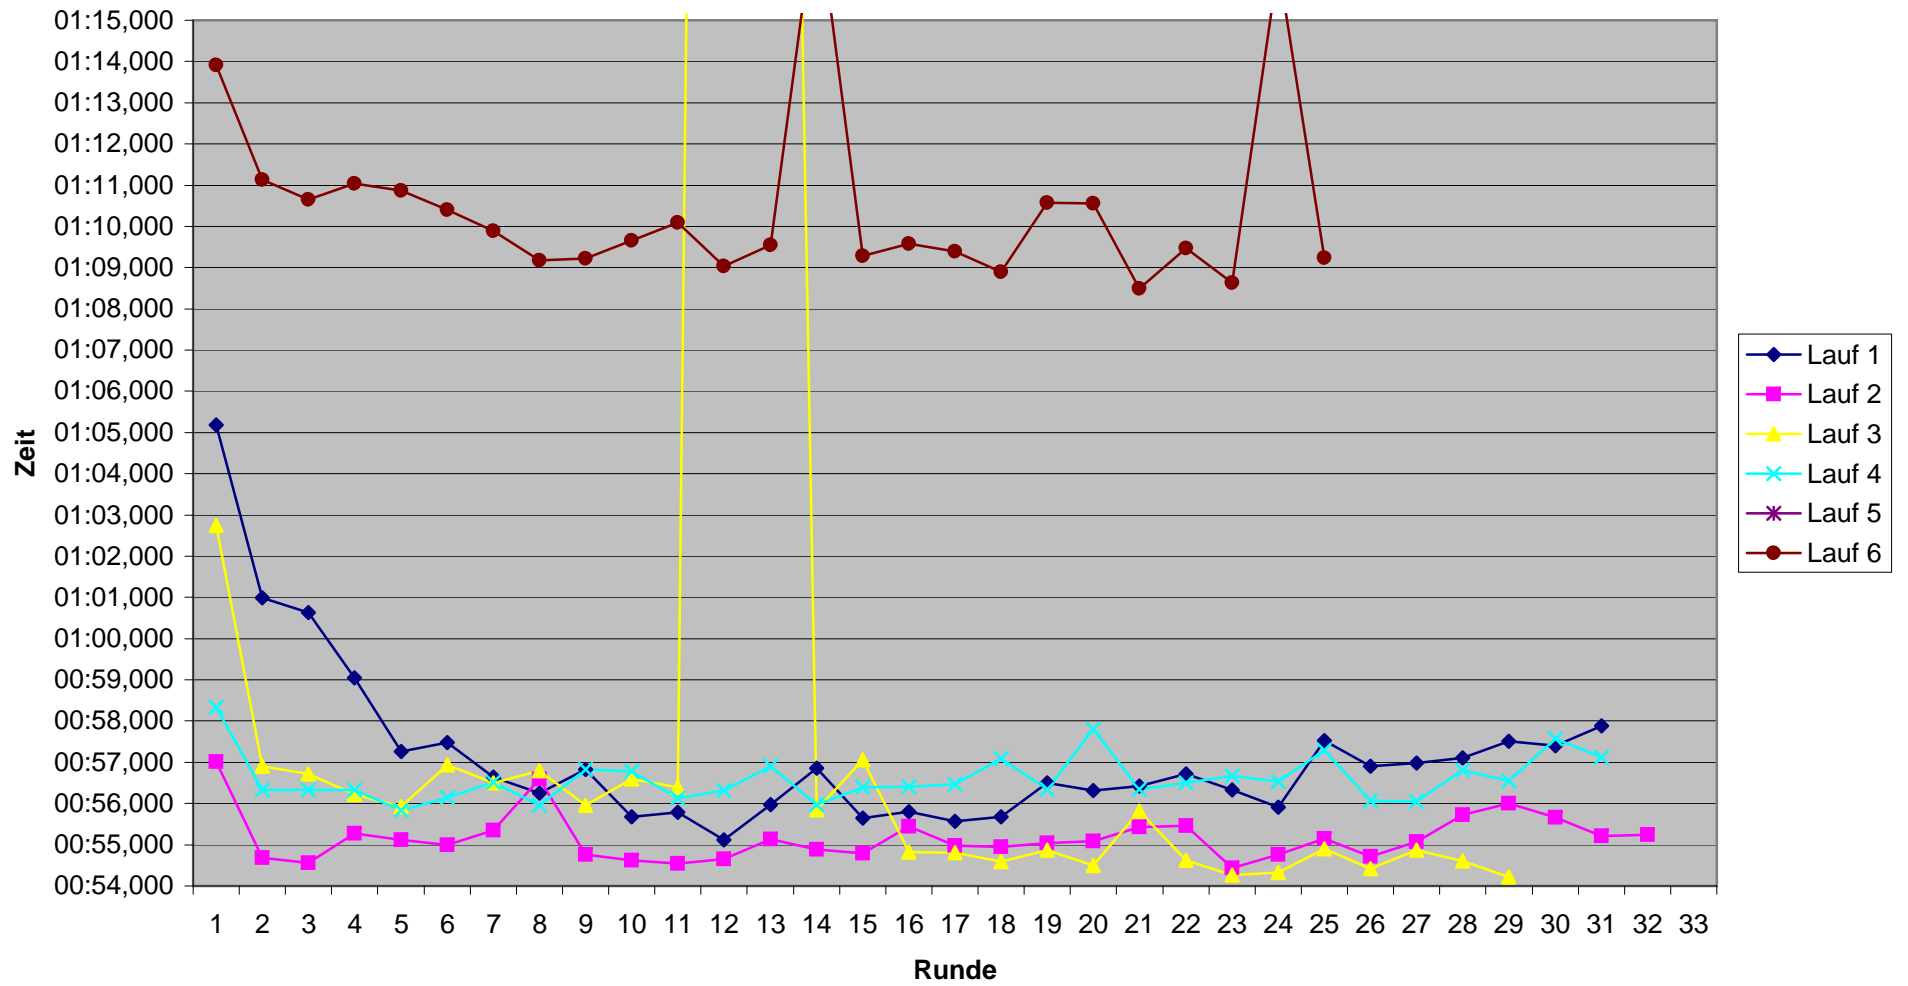

KCM 2008 Rundenzeiten Sascha Groß

KCM 2008 Rundenzeiten
Udo Hantel

KCM 2008 Rundenzeiten Thorsten Herrmann

KCM 2008 Rundenzeiten

Jochen Lau

KCM 2008 Rundenzeiten Matthias Mauer

KCM 2008 Rundenzeiten

Guido Michels