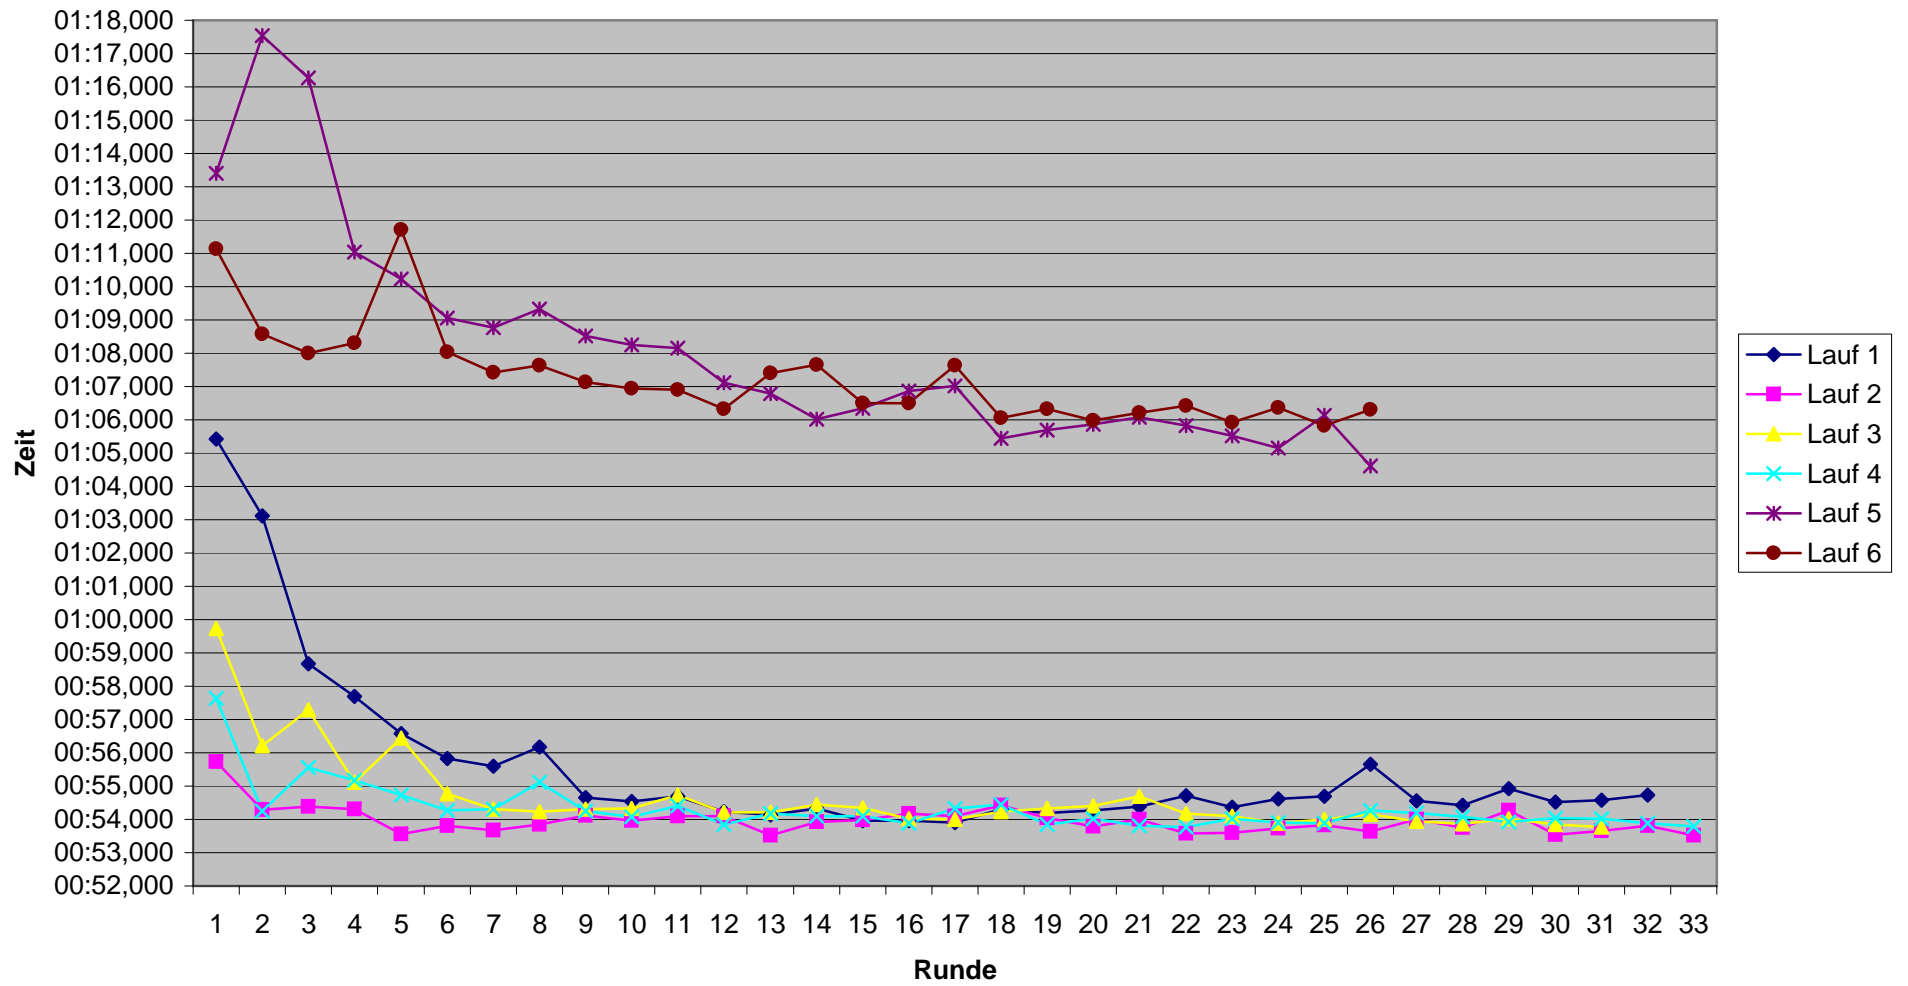

KCM 2008 Rundenzeiten Hans-Gerd Mühlen