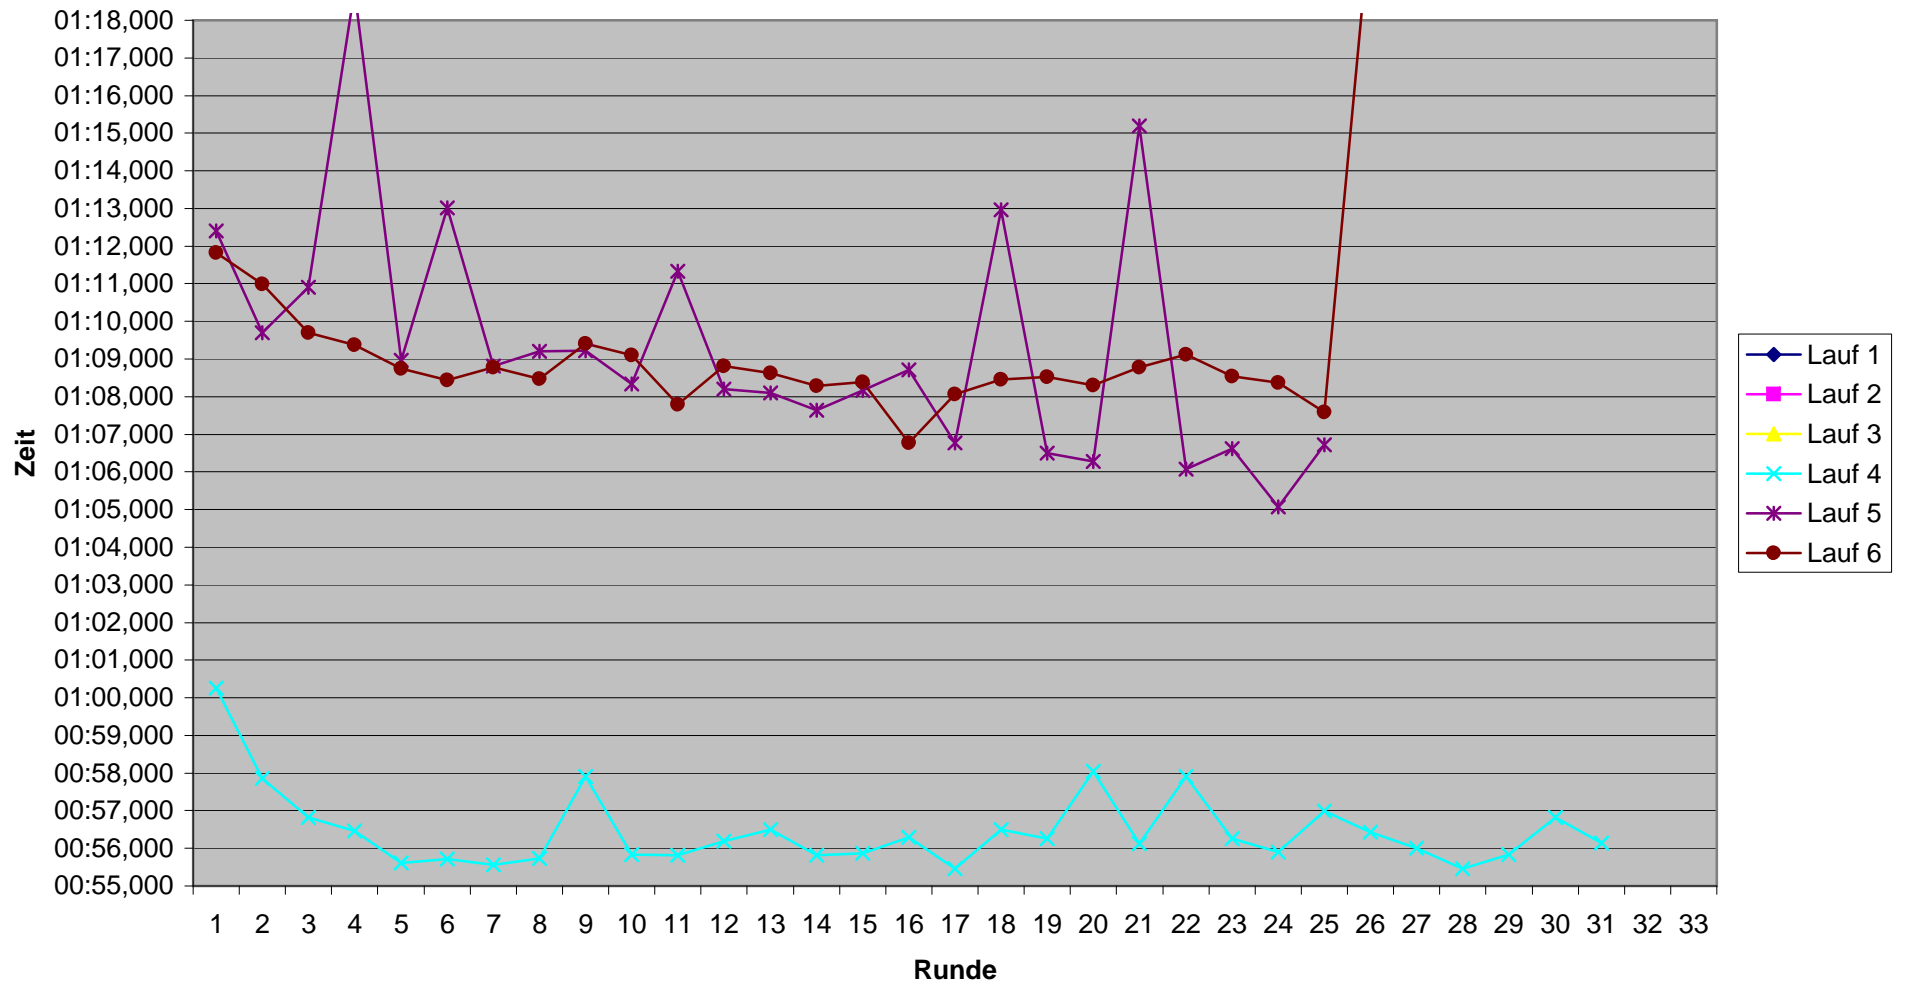

KCM 2008 Rundenzeiten Sascha Groß

KCM 2008 Rundenzeiten
Udo Hantel

KCM 2008 Rundenzeiten Thorsten Herrmann

KCM 2008 Rundenzeiten

Jochen Lau

KCM 2008 Rundenzeiten Matthias Mauer

KCM 2008 Rundenzeiten

Guido Michels