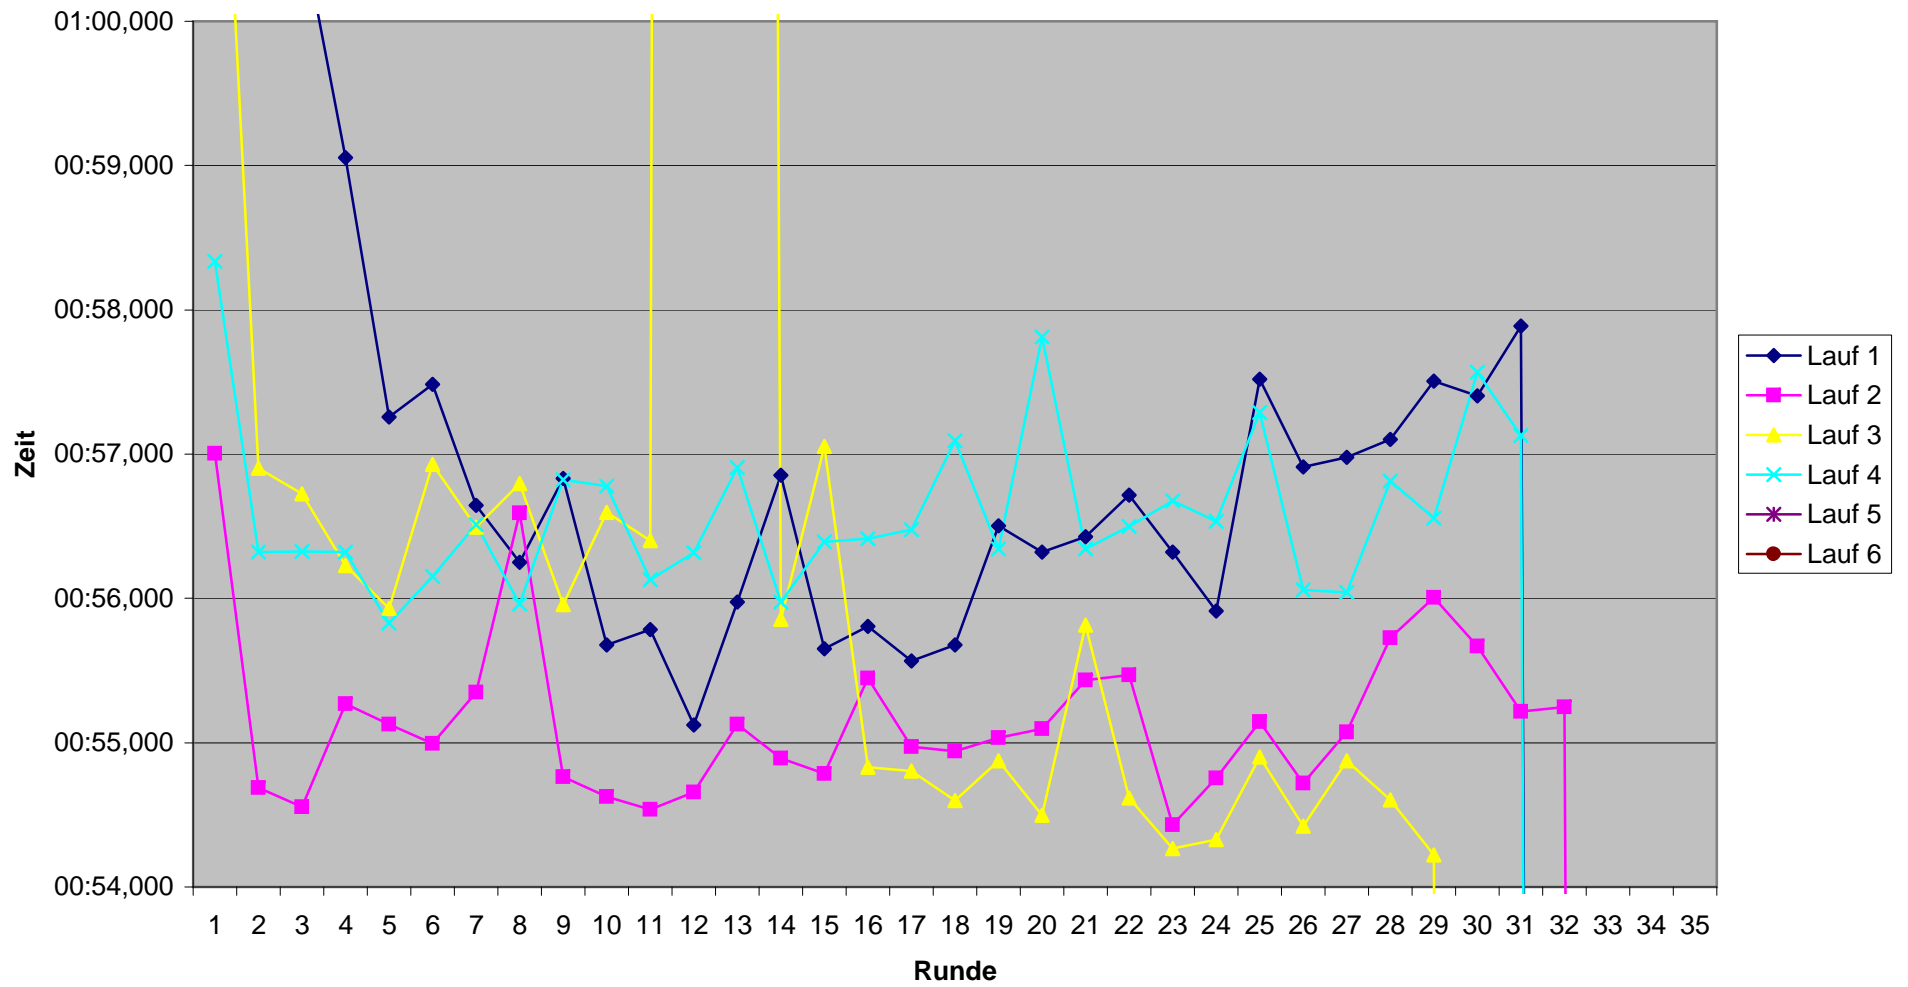

Thomas Baumeister

KCM 2008 Rundenzeiten

Marco Gros

KCM 2008 Rundenzeiten Sascha Groß

KCM 2008 Rundenzeiten Thorsten Herrmann

KCM 2008 Rundenzeiten Thorsten Kabuth

KCM 2008 Rundenzeiten Jochen Lau

KCM 2008 Rundenzeiten Matthias Mauer