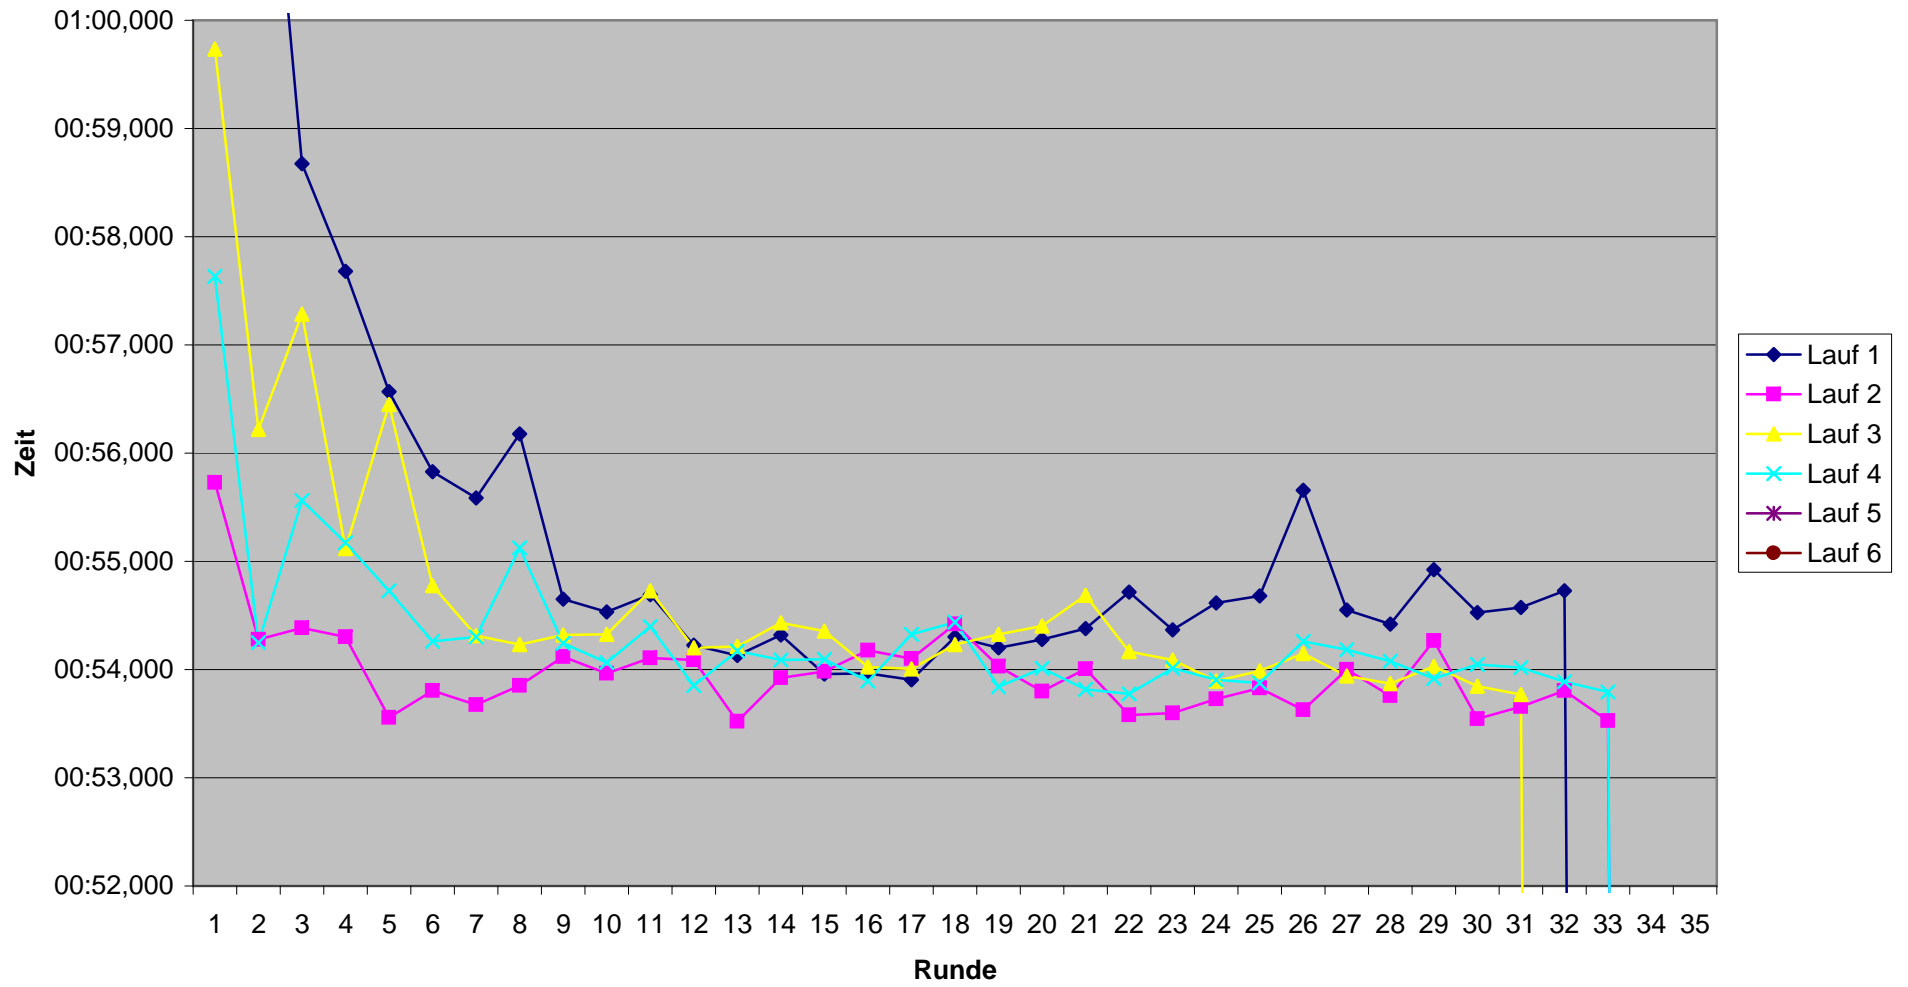

KCM 2008 Rundenzeiten Hans-Gerd Mühlen