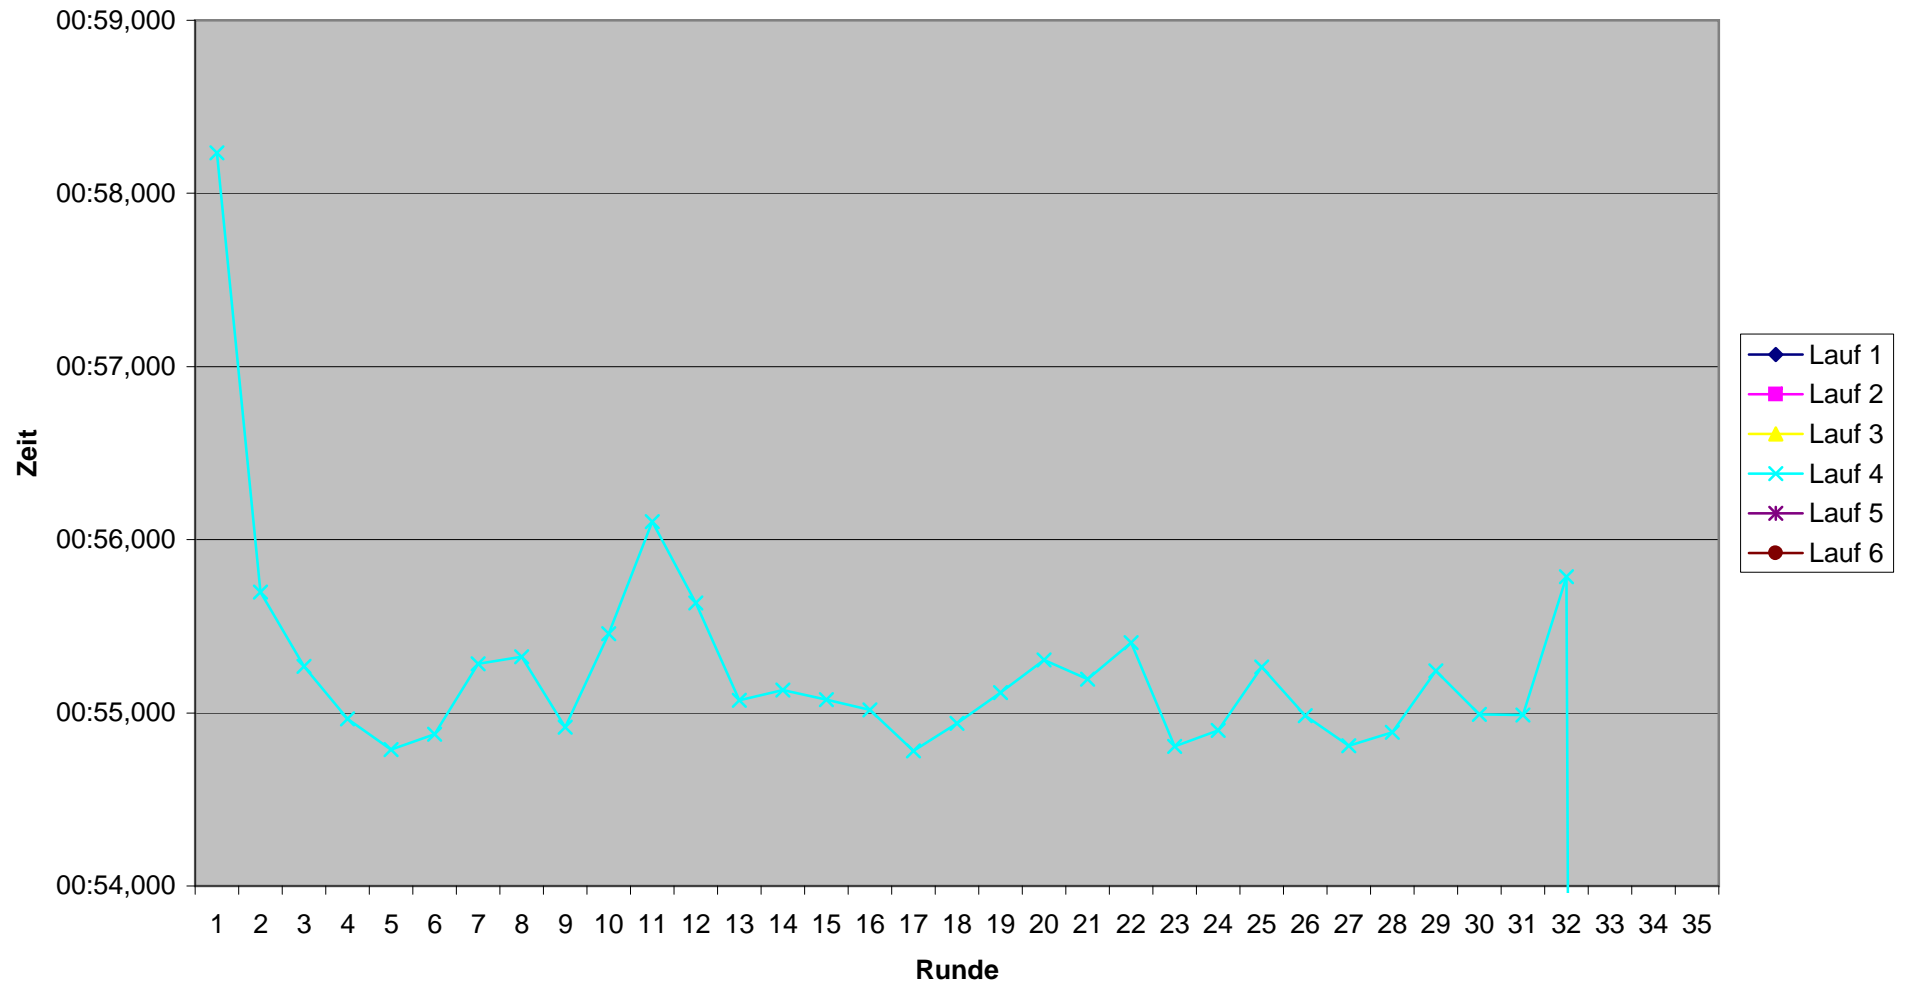

KCM 2008 Rundenzeiten Guido Michels

KCM 2008 Rundenzeiten Hans-Gerd Mühlen

KCM 2008 Rundenzeiten Fabian Müller

KCM 2008 Rundenzeiten Kevin Müller

KCM 2008 Rundenzeiten Wolfgang Müller

KCM 2008 Rundenzeiten Christoph Schäfer