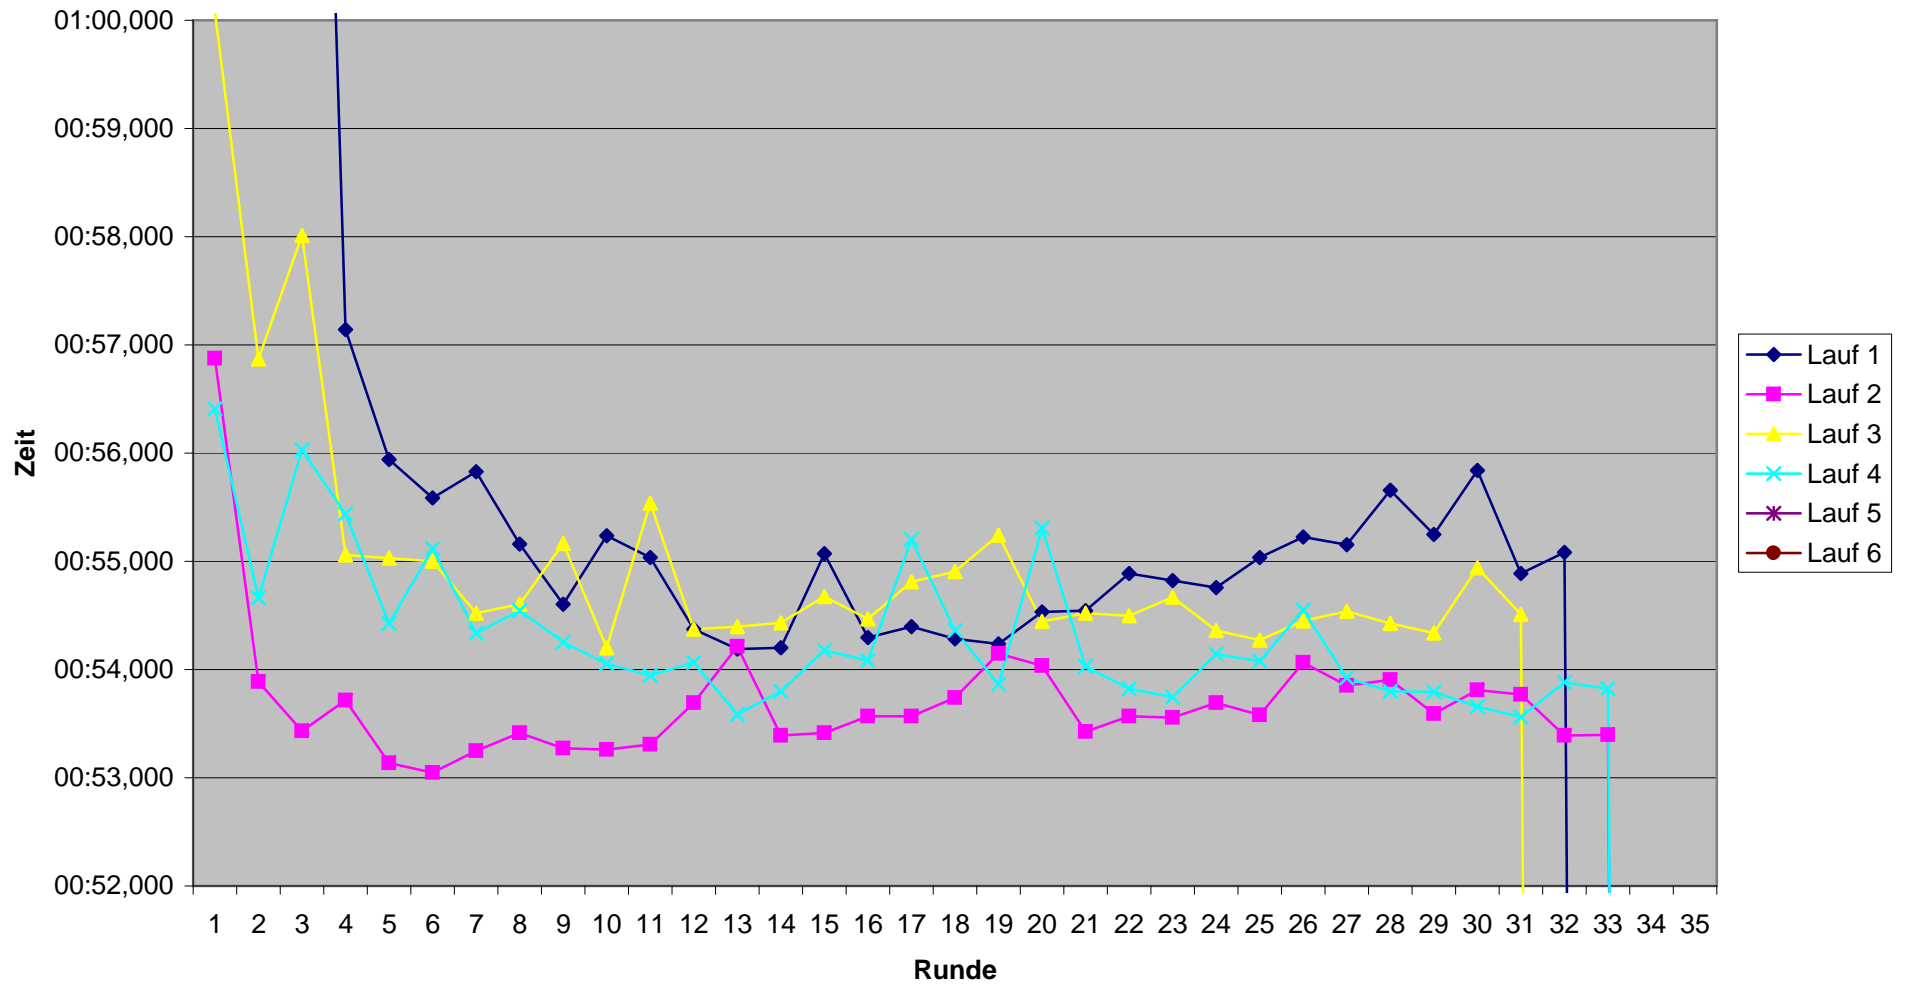

KCM 2008 Rundenzeiten Guido Michels

KCM 2008 Rundenzeiten Hans-Gerd Mühlen

KCM 2008 Rundenzeiten Fabian Müller

KCM 2008 Rundenzeiten Kevin Müller

KCM 2008 Rundenzeiten Wolfgang Müller

KCM 2008 Rundenzeiten Christoph Schäfer