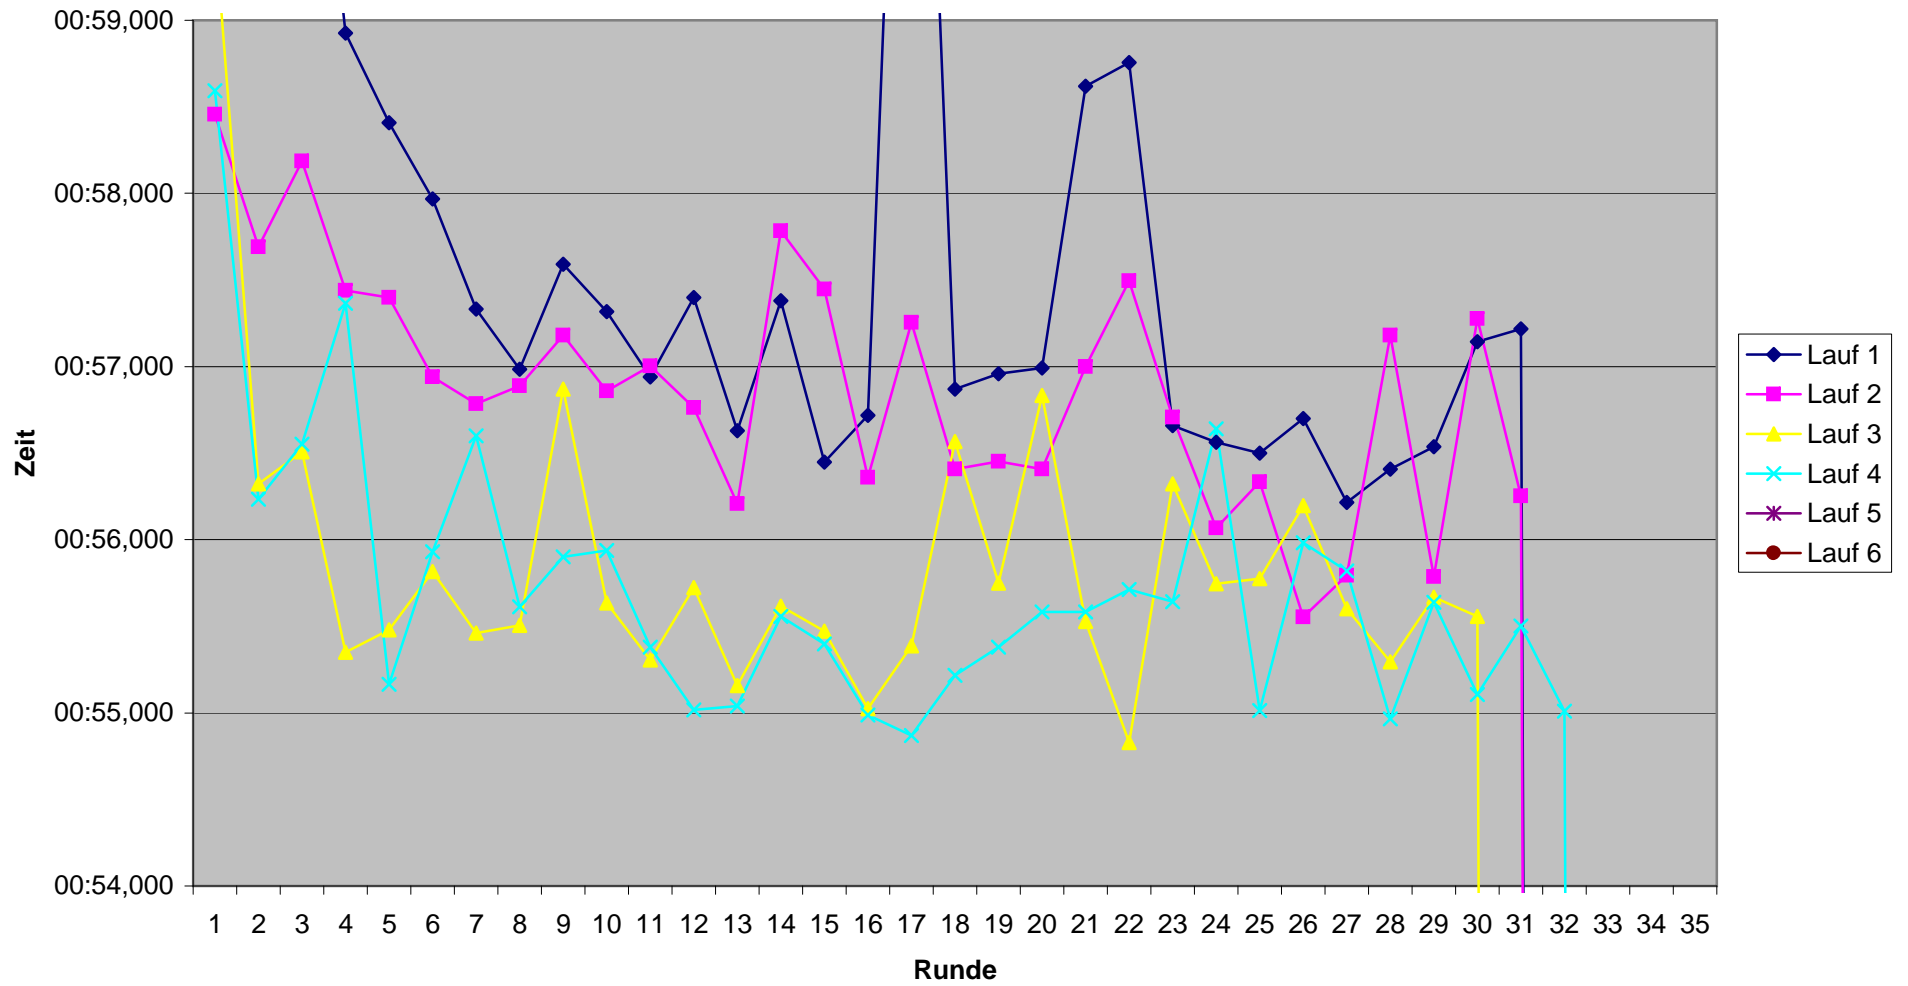

Total	00:29:43,75	00:29:42,93	00:29:44,54	00:29:55,34	00:29:10,40	00:29:14,72
Unterschied	+ 1 L	+ 1 L	+ 1 L	+ 1 L	+ 2 L	+ 2 L
Runden	32	32	32	32	31	31
Beste Runde	00:55,156	00:54,869	00:54,876	00:55,100	00:55,457	00:55,829
Schnitt km/h	45,9	45,9	45,8	45,6	45,3	45,2

Schnellster

Rundenzeiten 4. Lauf KCM 2008
Platz 1 bis 6

Rundenzeiten 4. Lauf KCM 2008
Platz 7 bis 12

Rundenzeiten 4. Lauf KCM 2008
Platz 13 bis 18

KCM 2008 Rundenzeiten Heinz-Bernd Baumeister

KCM 2008 Rundenzeiten