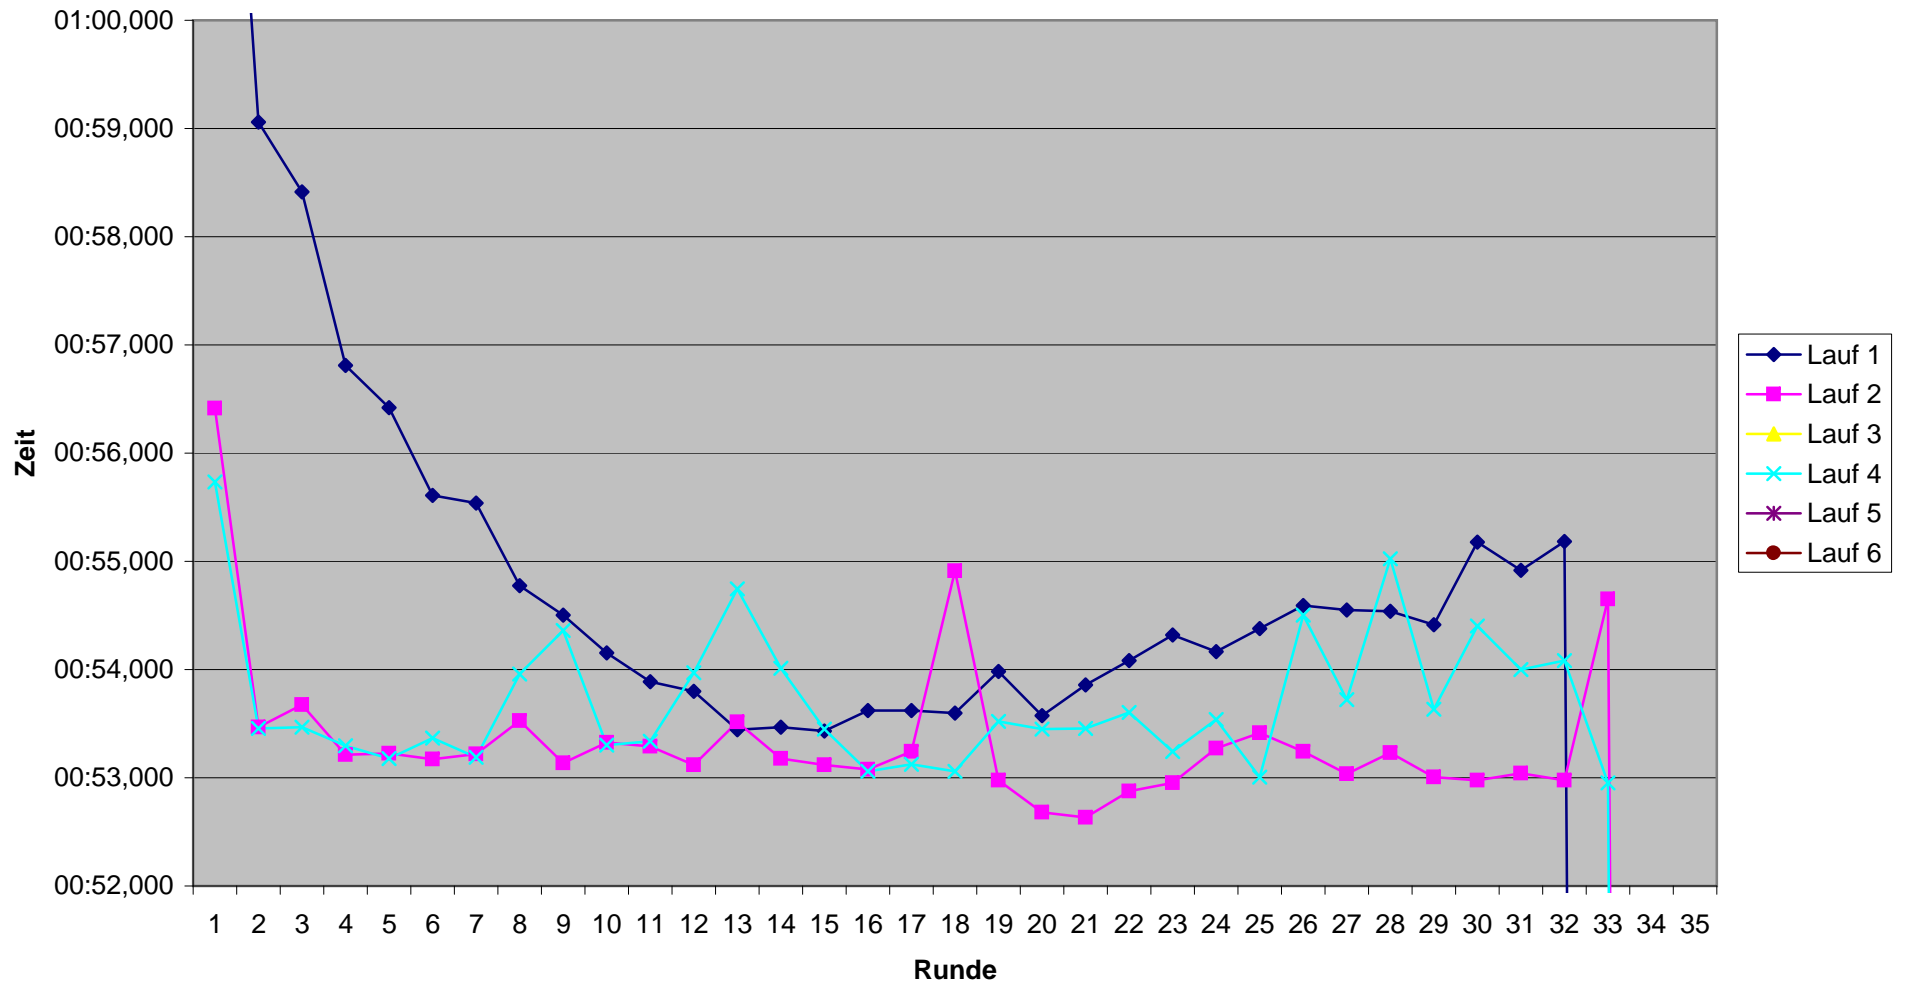

KCM 2008 Rundenzeiten Fabian Müller