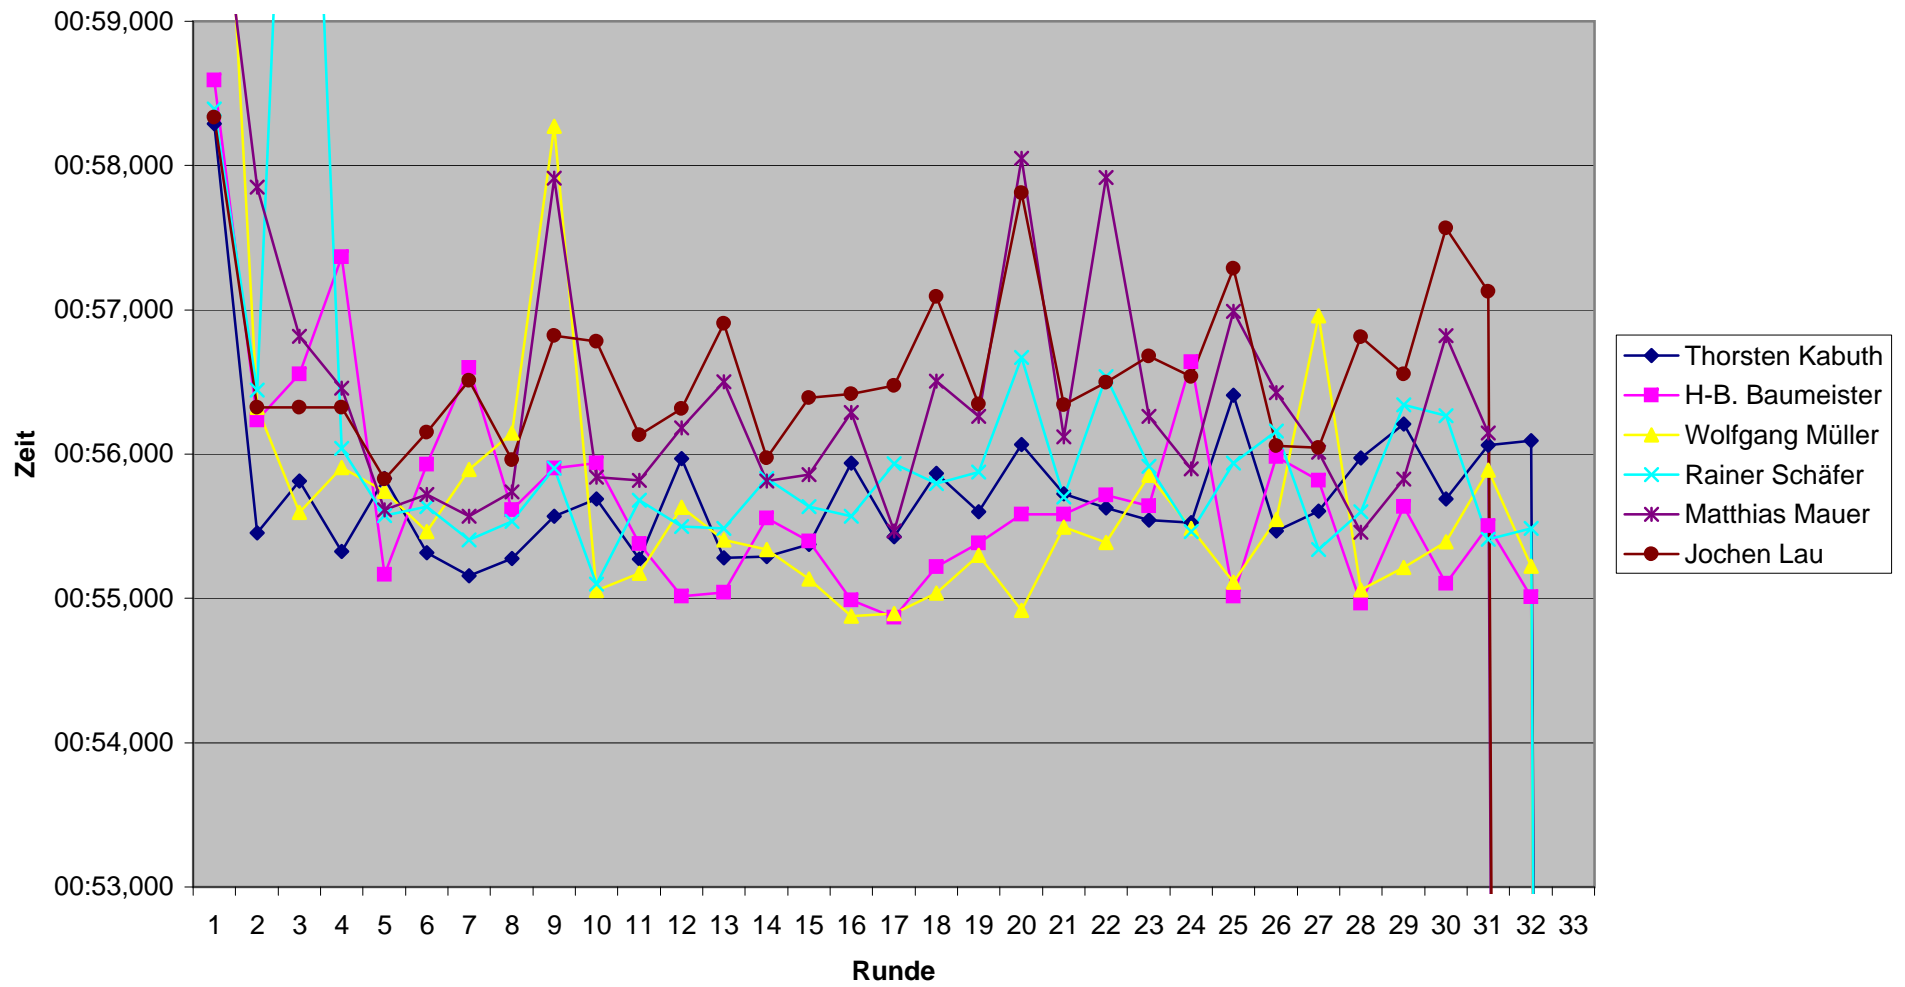

Schnellster

Rundenzeiten 4. Lauf KCM 2008
Platz 1 bis 6

Rundenzeiten 4. Lauf KCM 2008
Platz 7 bis 12

Rundenzeiten 4. Lauf KCM 2008
Platz 13 bis 18

KCM 2008 Rundenzeiten Heinz-Bernd Baumeister

KCM 2008 Rundenzeiten