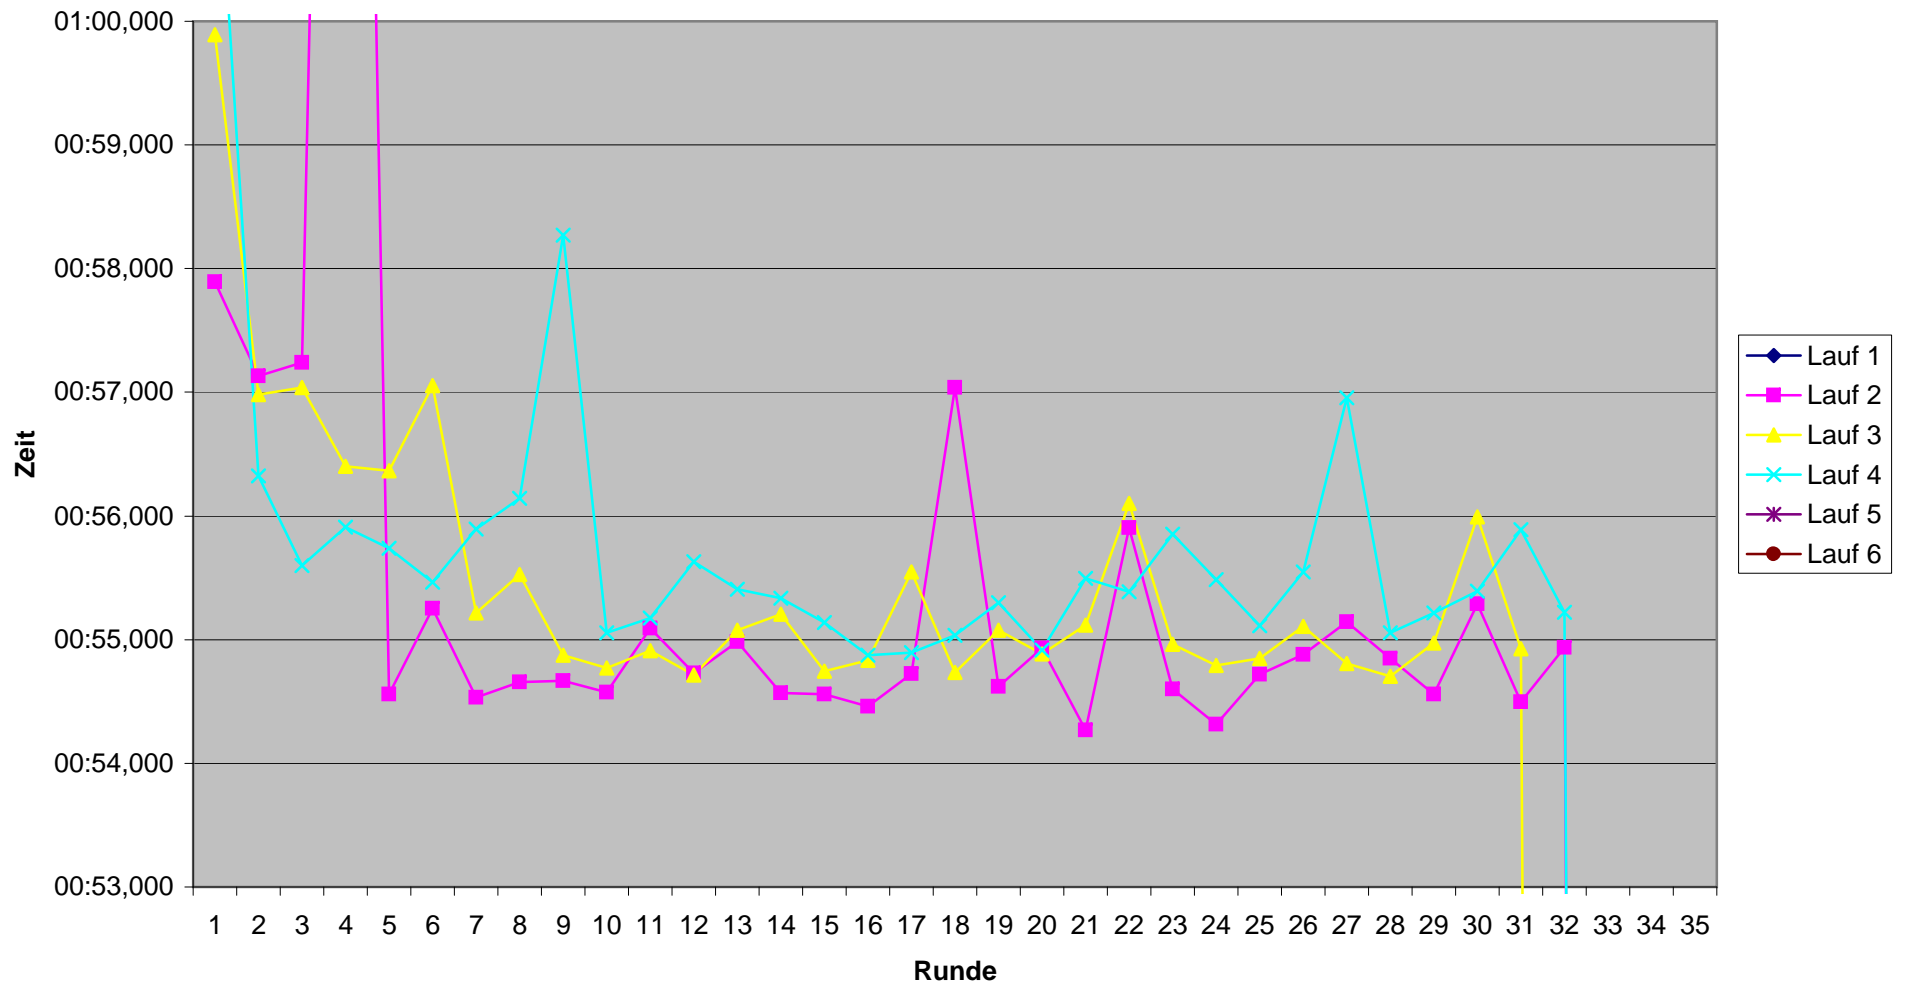

KCM 2008 Rundenzeiten Guido Michels

KCM 2008 Rundenzeiten Hans-Gerd Mühlen

KCM 2008 Rundenzeiten Fabian Müller

KCM 2008 Rundenzeiten Kevin Müller

KCM 2008 Rundenzeiten Wolfgang Müller

KCM 2008 Rundenzeiten Christoph Schäfer