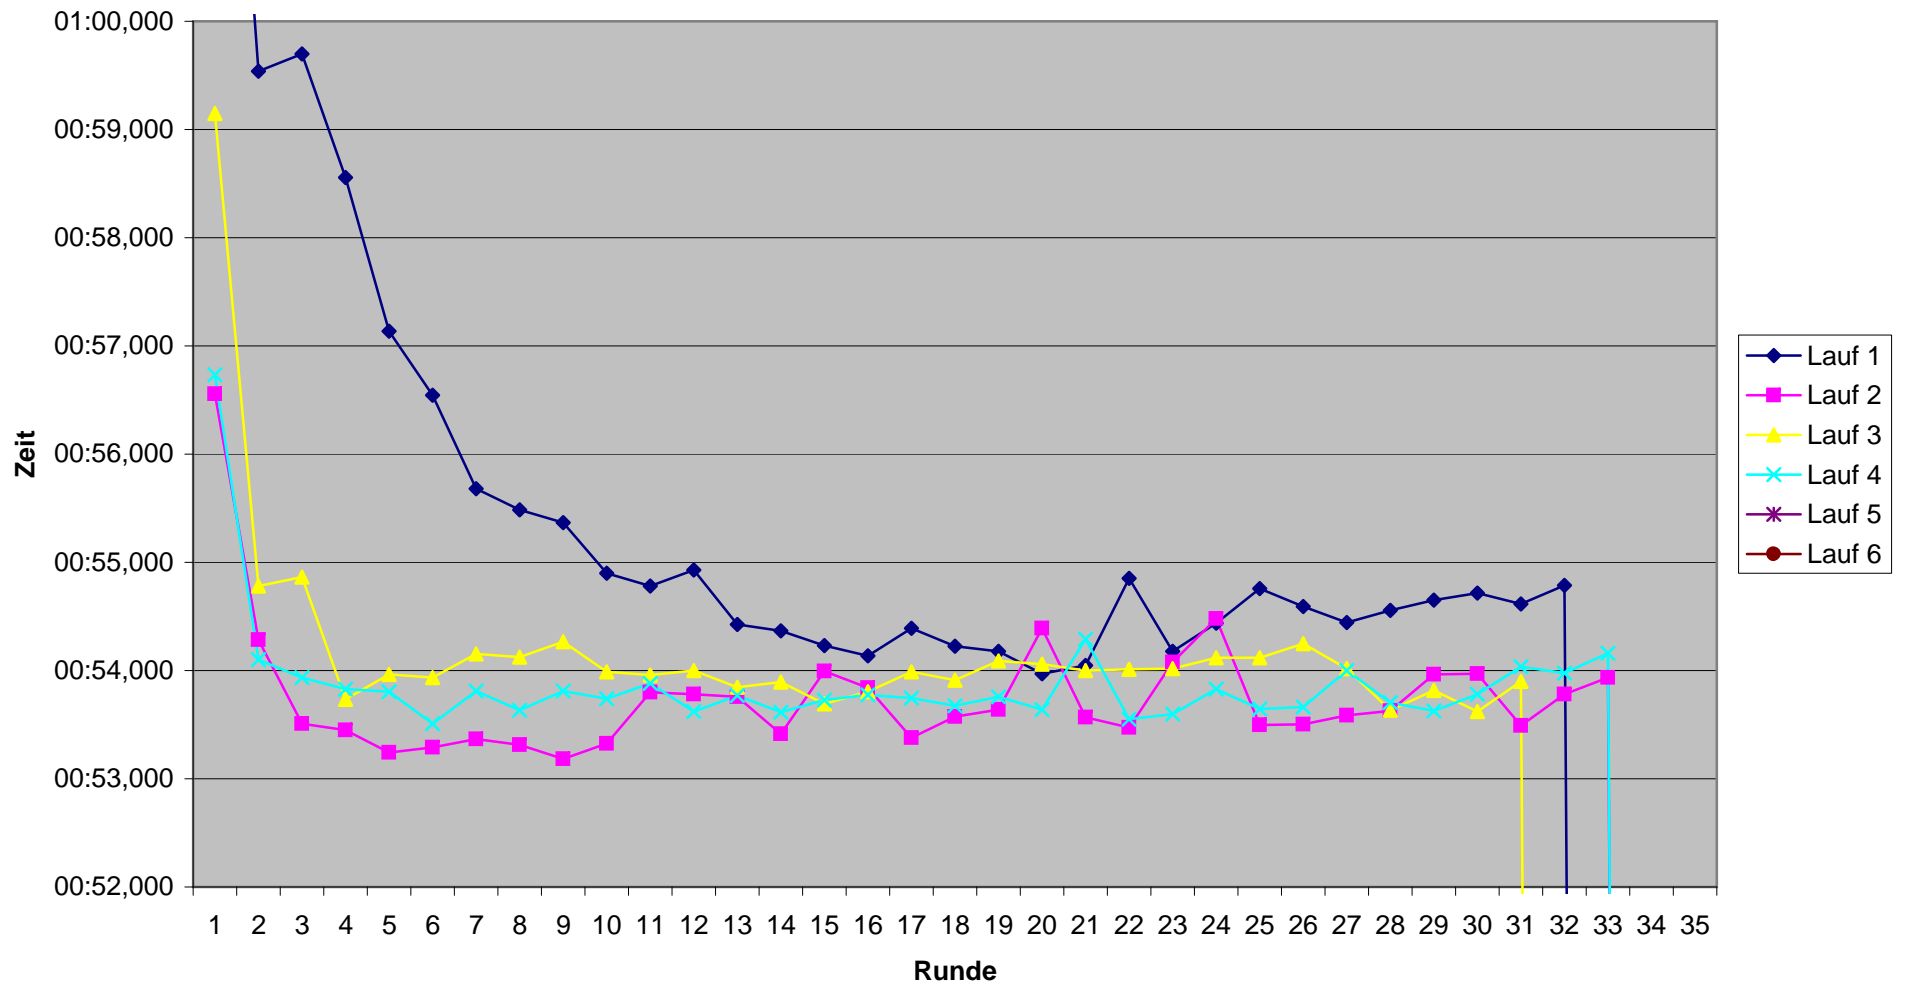

KCM 2008 Rundenzeiten Guido Michels