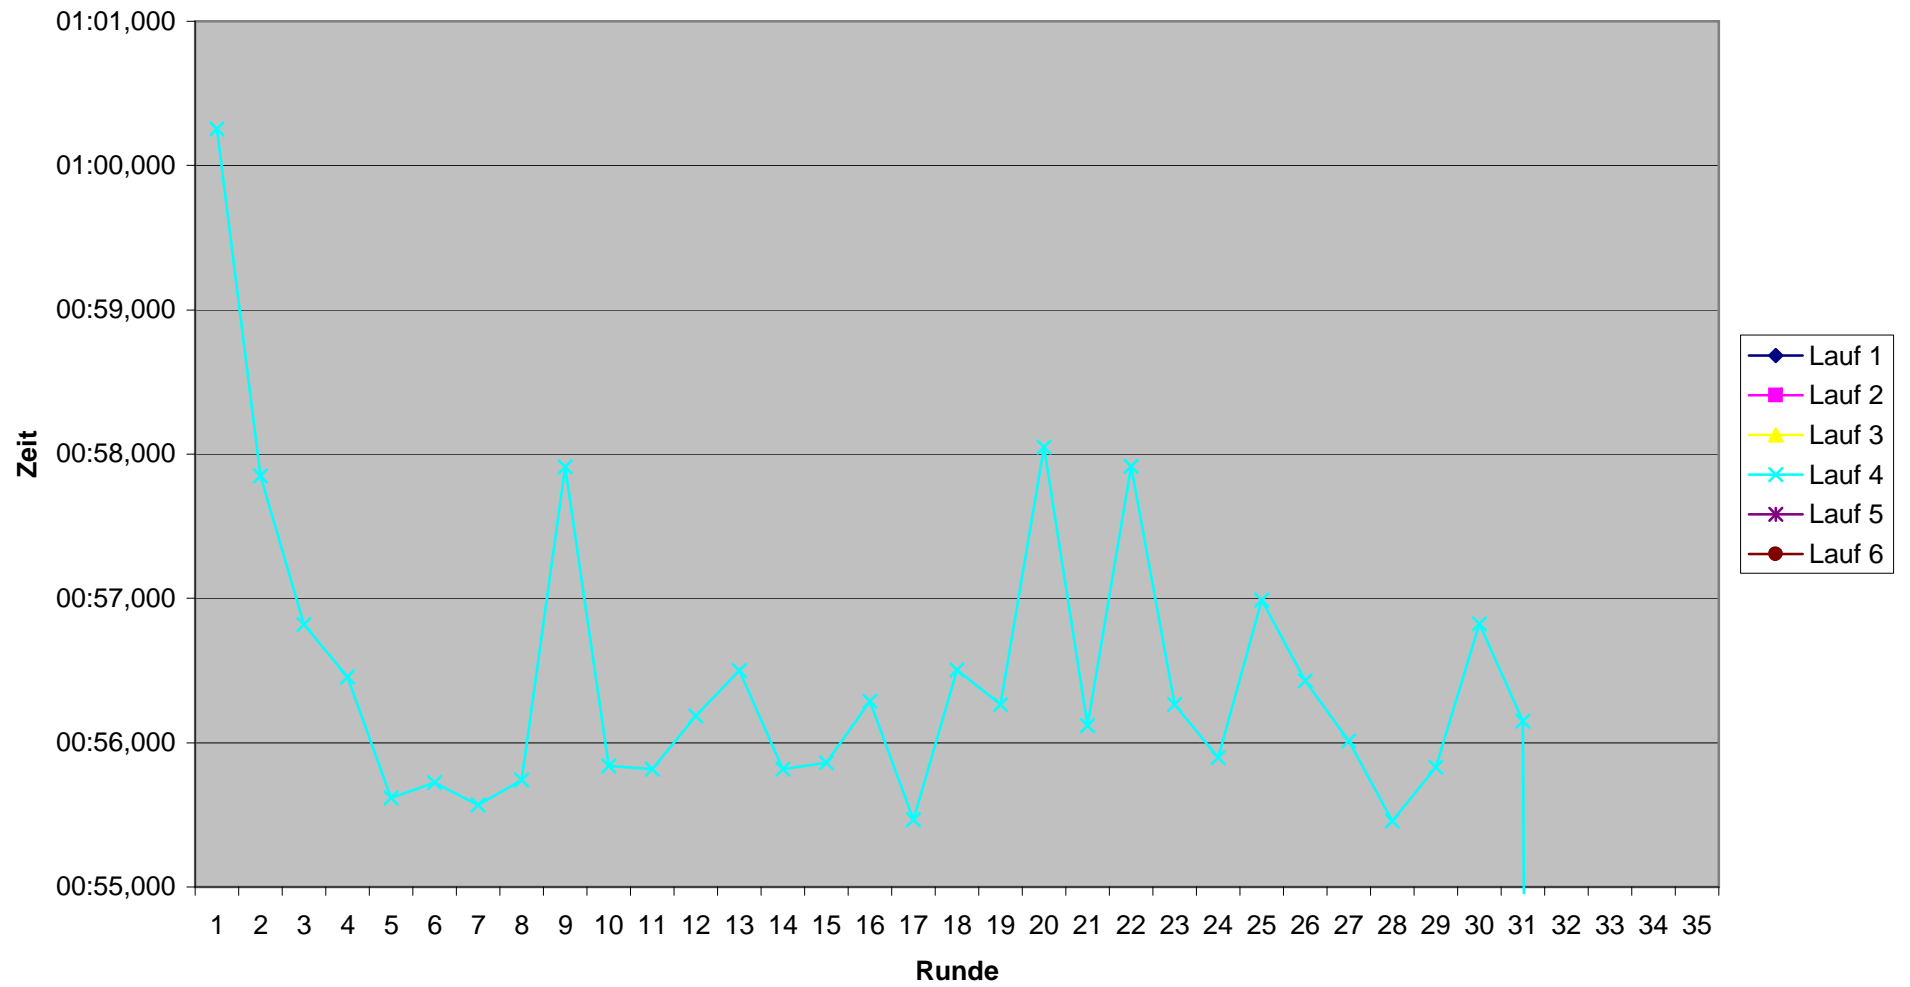

Thomas Baumeister

KCM 2008 Rundenzeiten

Marco Gros

KCM 2008 Rundenzeiten Sascha Groß

KCM 2008 Rundenzeiten Thorsten Herrmann

KCM 2008 Rundenzeiten Thorsten Kabuth

KCM 2008 Rundenzeiten Jochen Lau

KCM 2008 Rundenzeiten Matthias Mauer