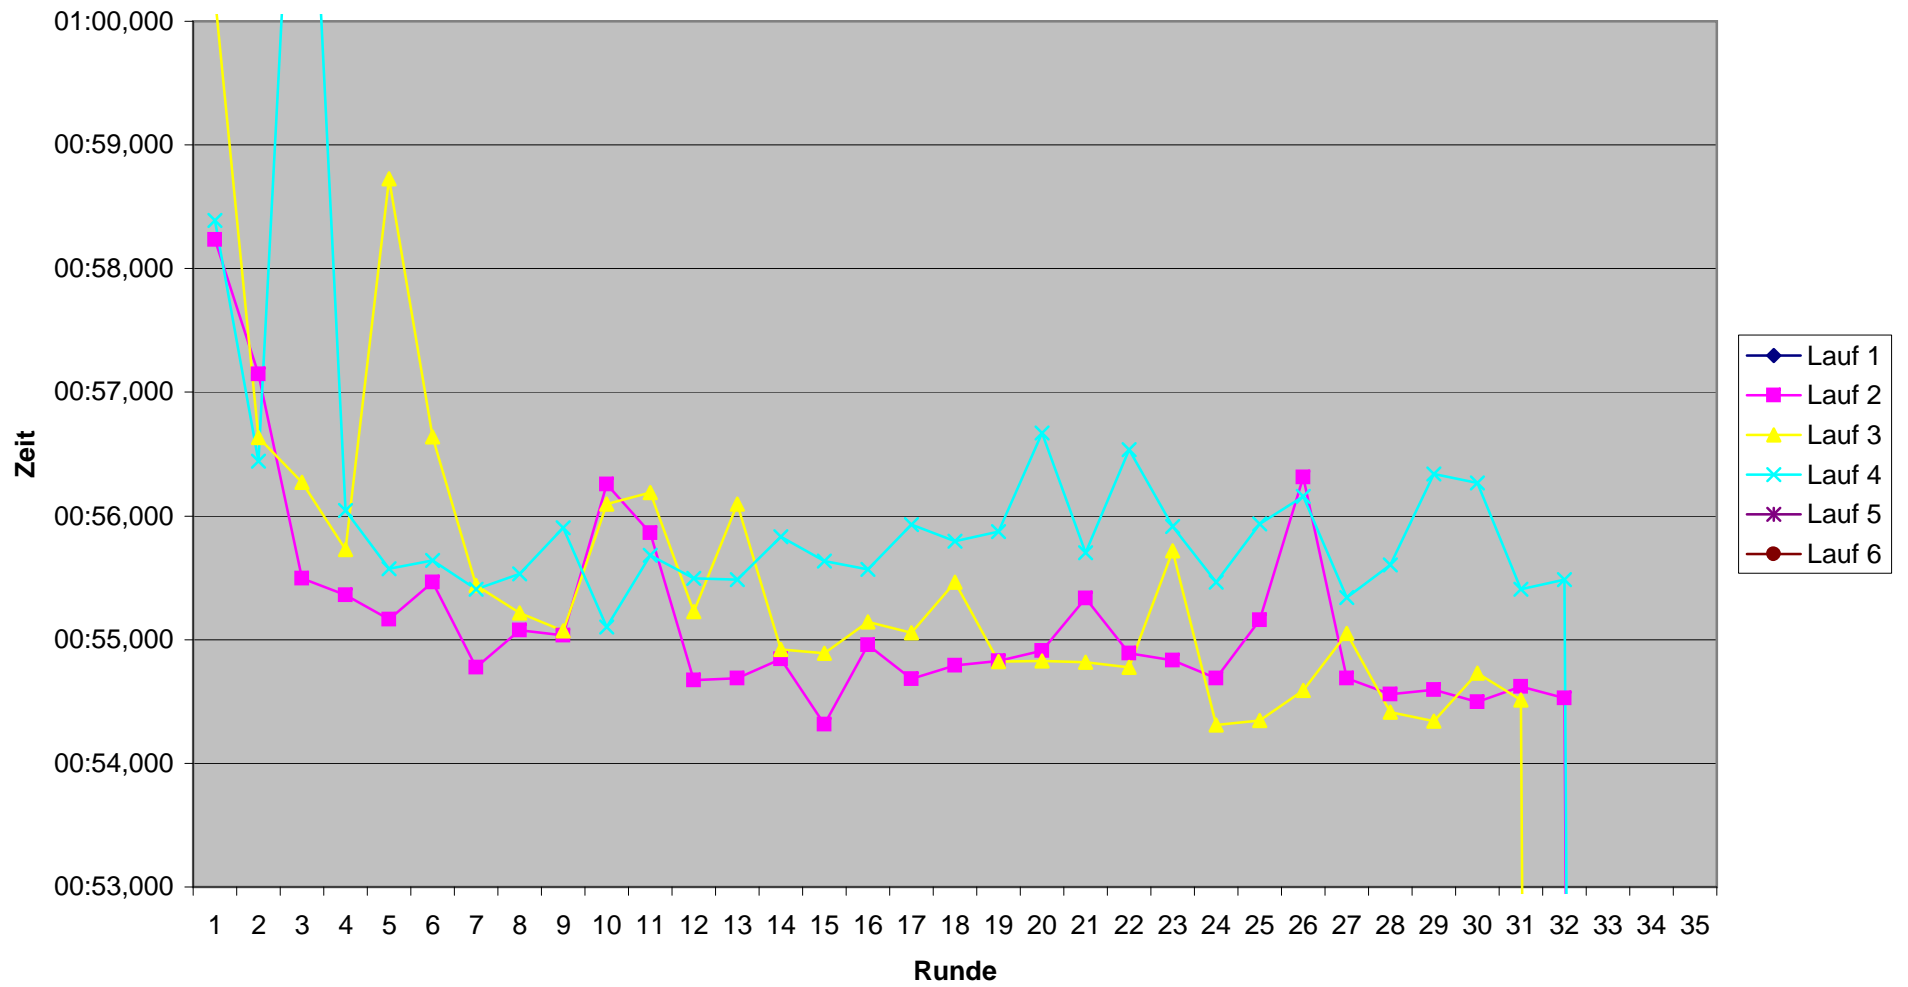

KCM 2008 Rundenzeiten

Rainer Schäfer