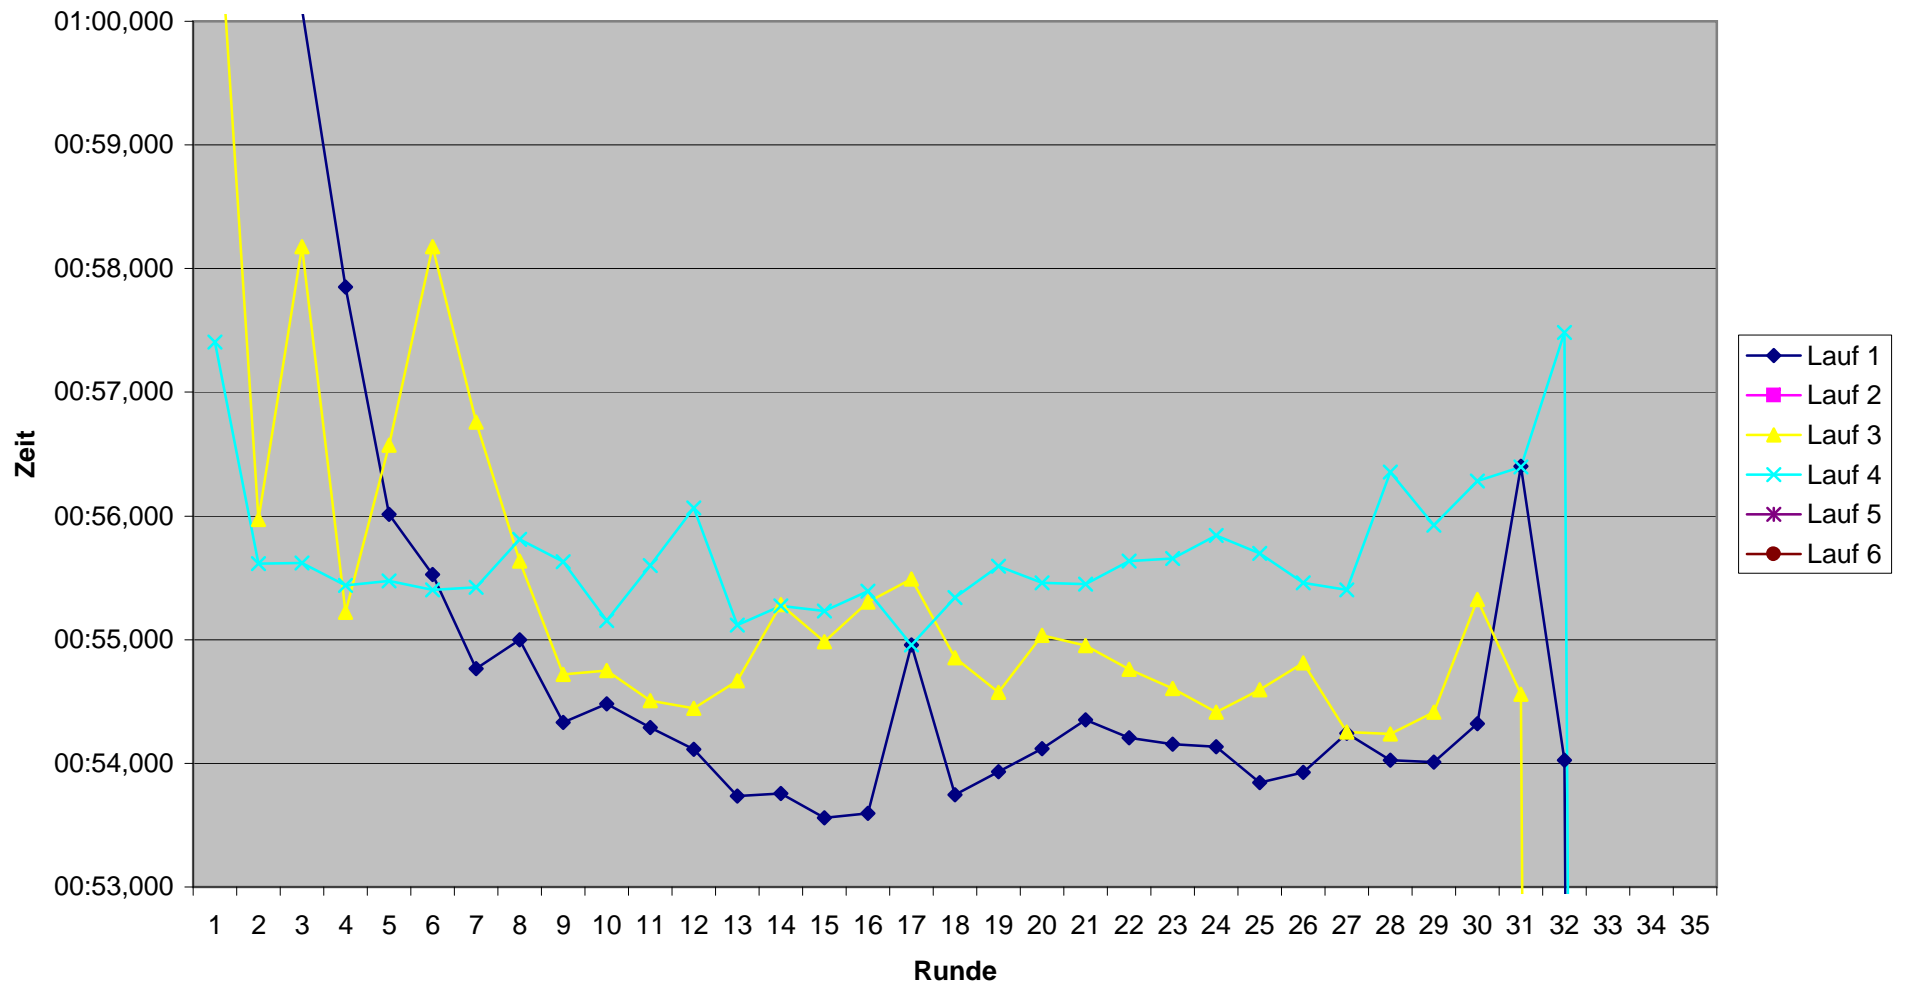

KCM 2008 Rundenzeiten

Thomas Baumeister