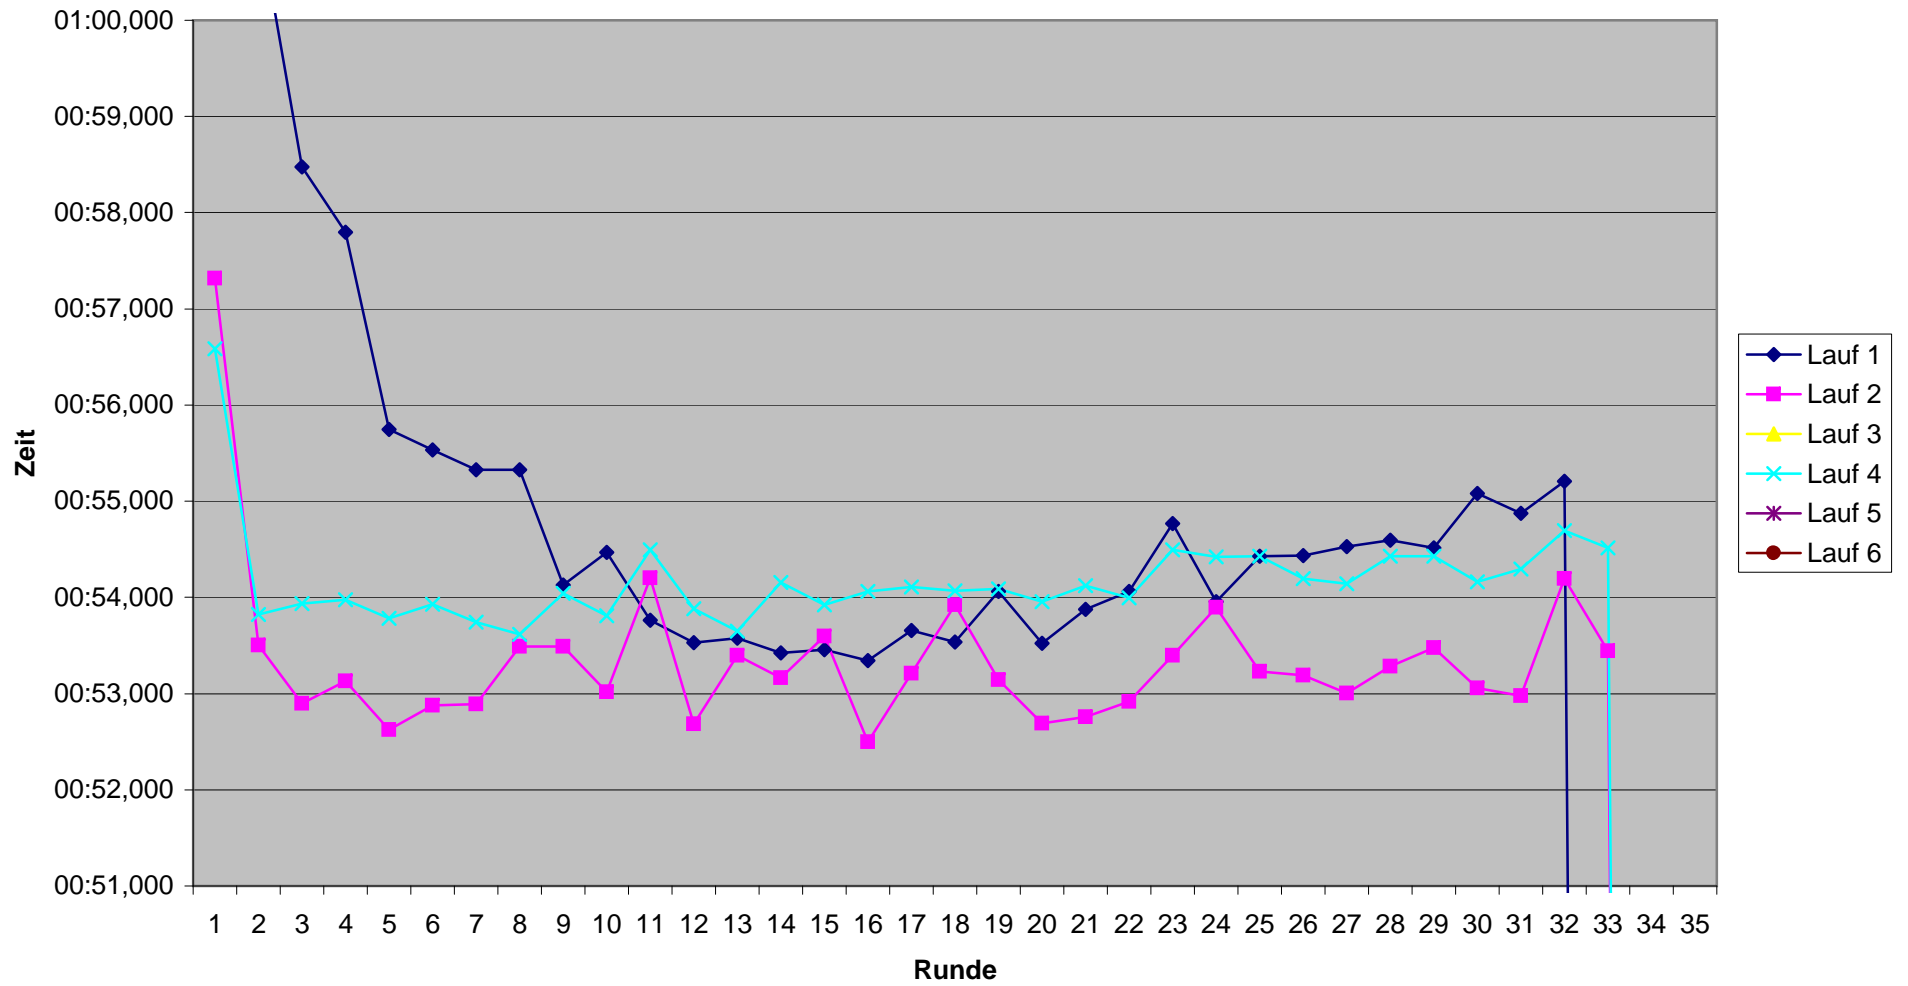

Thomas Baumeister

KCM 2008 Rundenzeiten

Marco Gros

KCM 2008 Rundenzeiten Sascha Groß

KCM 2008 Rundenzeiten Thorsten Herrmann

KCM 2008 Rundenzeiten Thorsten Kabuth

KCM 2008 Rundenzeiten Jochen Lau

KCM 2008 Rundenzeiten Matthias Mauer