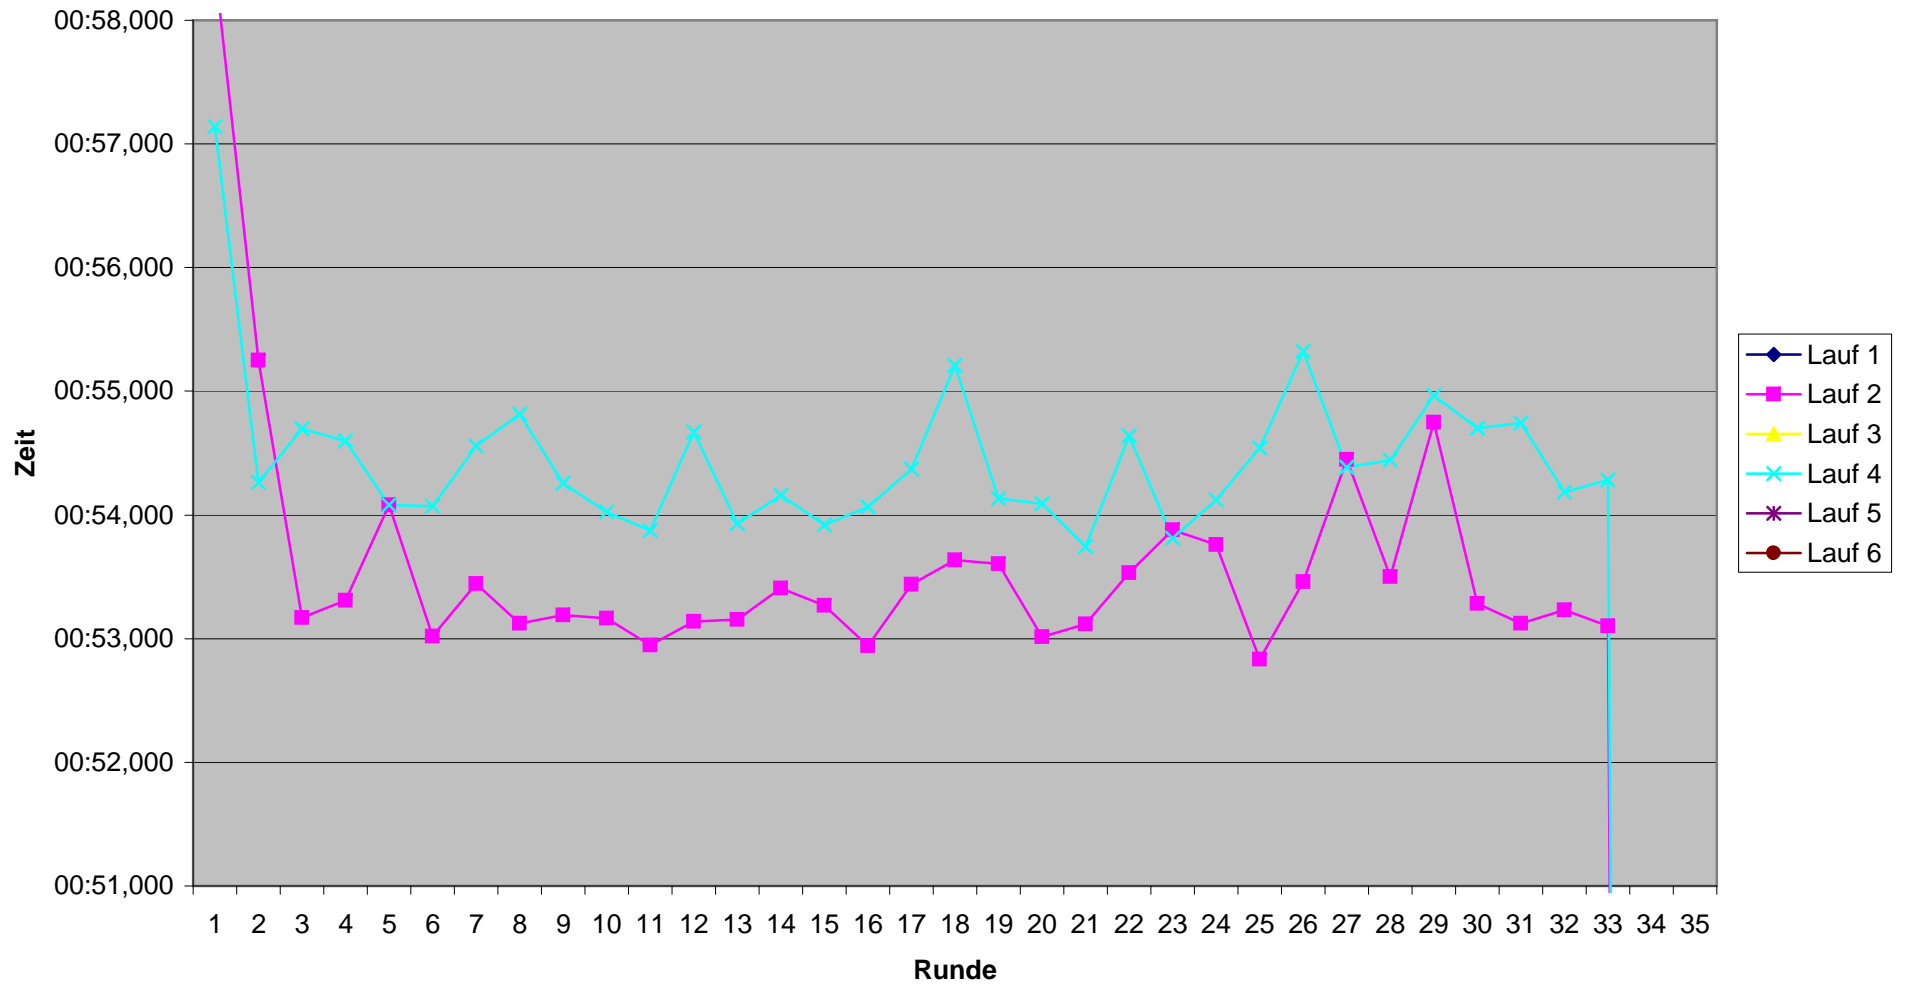

Thomas Baumeister

KCM 2008 Rundenzeiten

Marco Gros

KCM 2008 Rundenzeiten Sascha Groß

KCM 2008 Rundenzeiten Thorsten Herrmann

KCM 2008 Rundenzeiten Thorsten Kabuth

KCM 2008 Rundenzeiten Jochen Lau

KCM 2008 Rundenzeiten Matthias Mauer