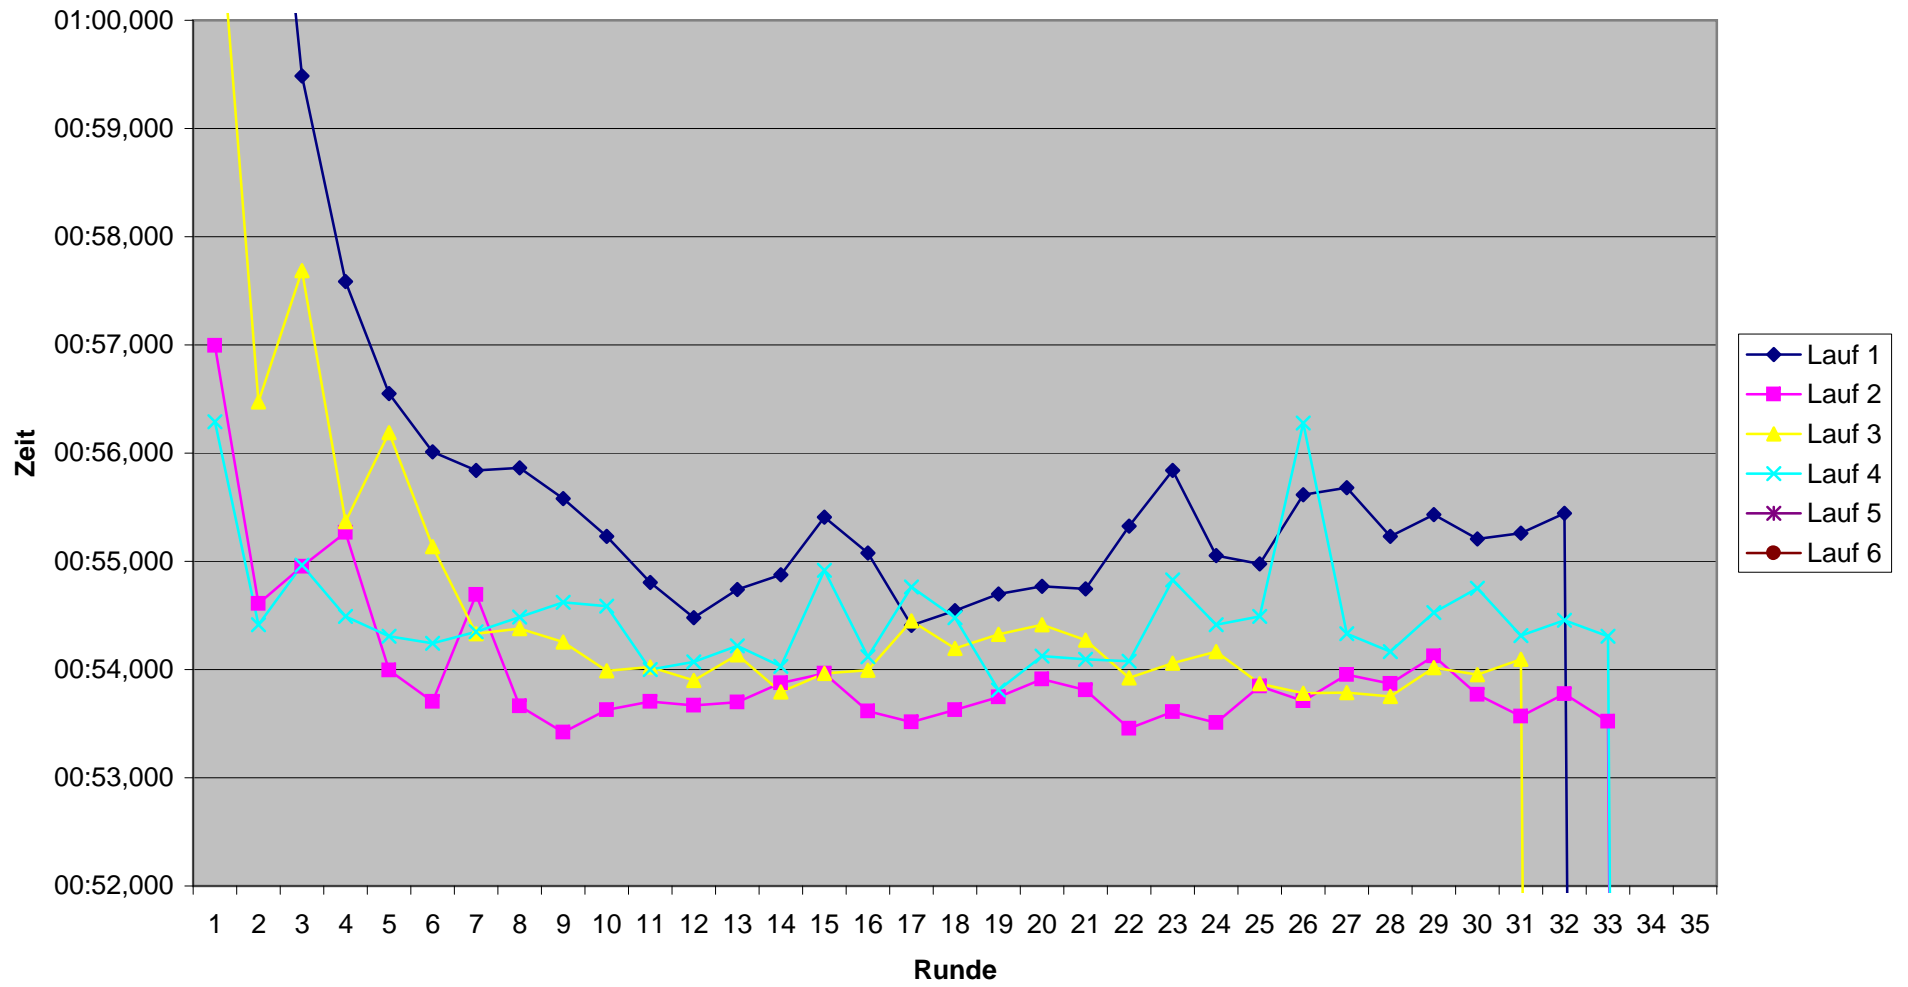

KCM 2008 Rundenzeiten Achim Schmitt