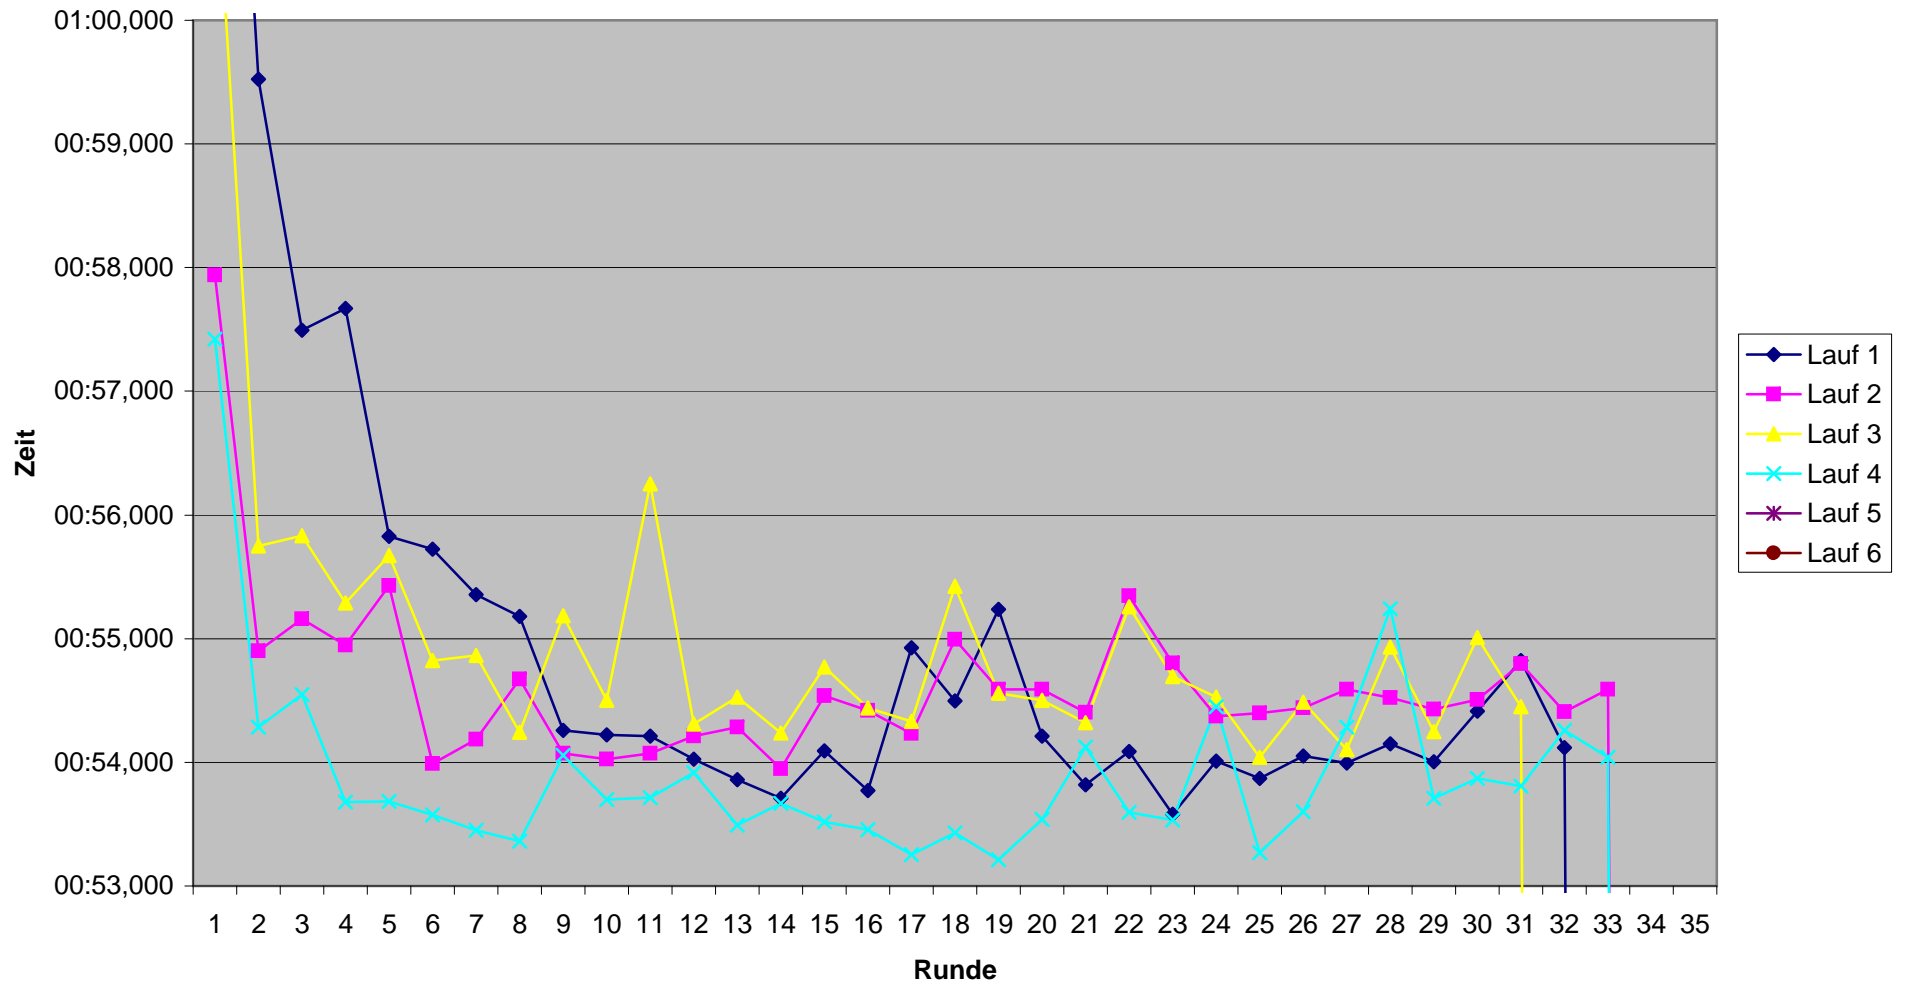

KCM 2008 Rundenzeiten

Marco Gros