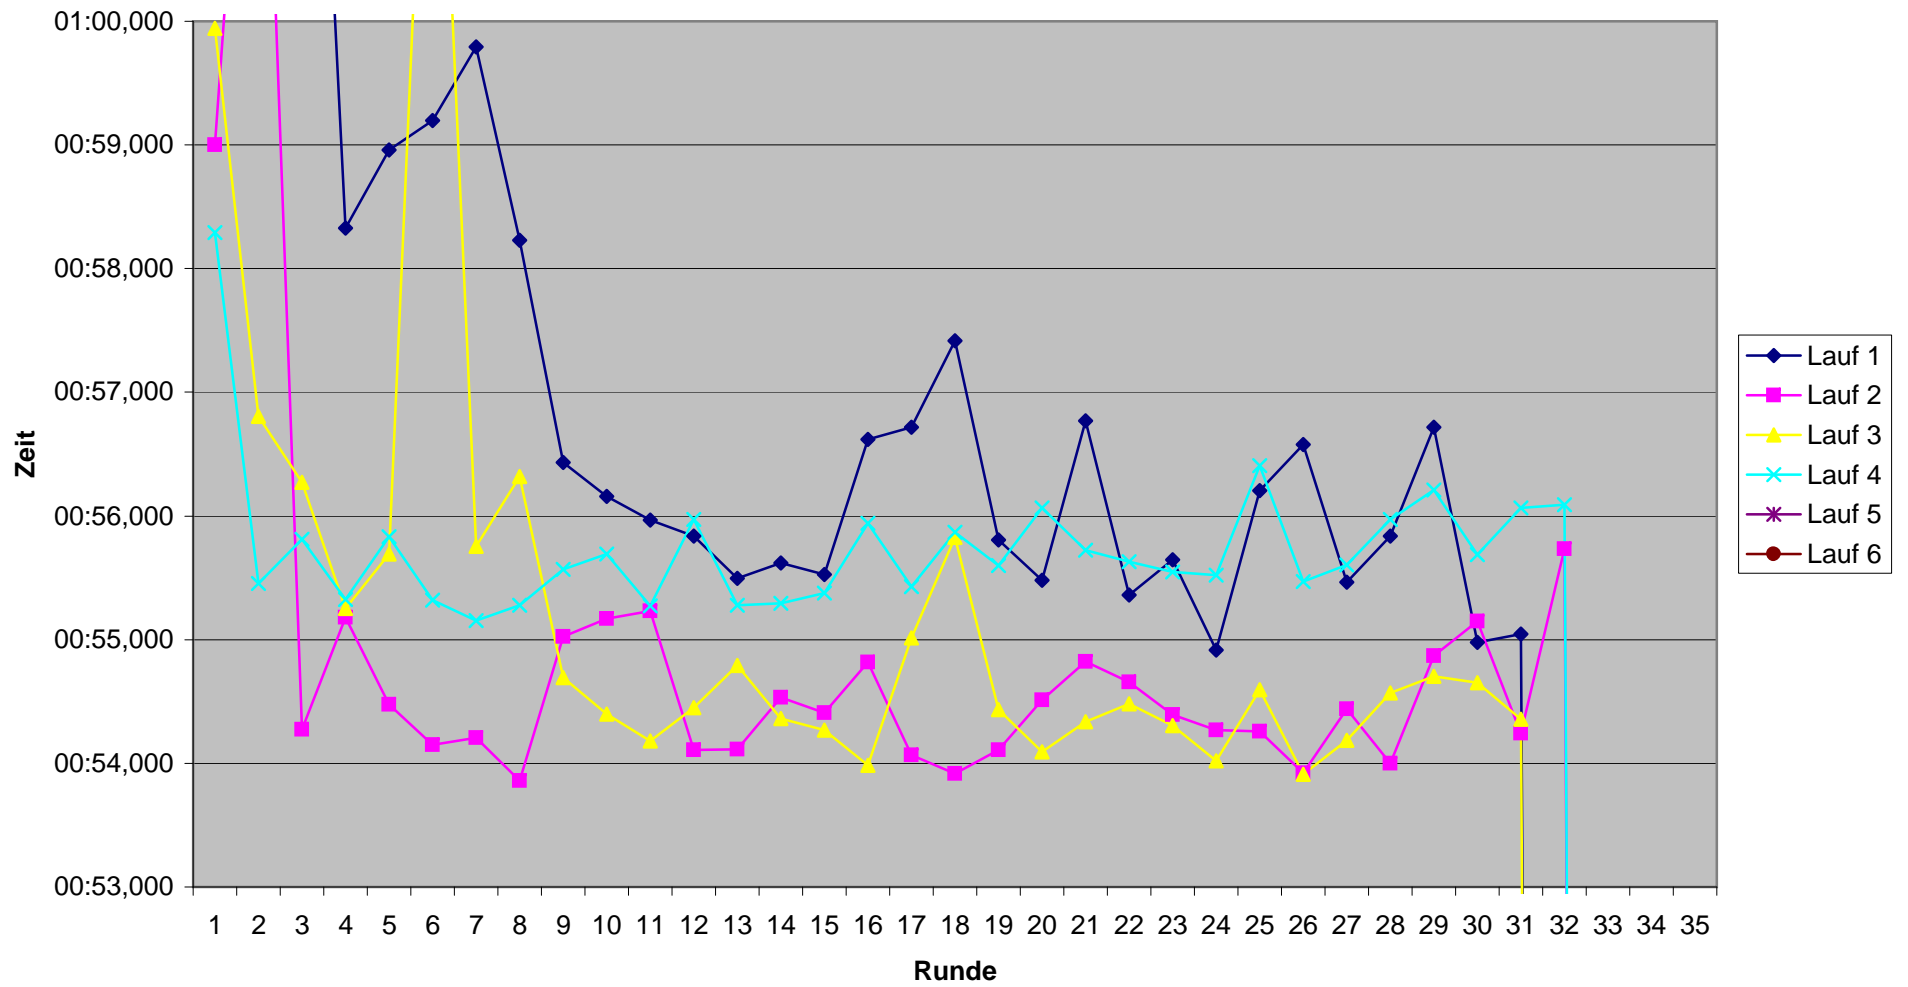

Thomas Baumeister

KCM 2008 Rundenzeiten

Marco Gros

KCM 2008 Rundenzeiten Sascha Groß

KCM 2008 Rundenzeiten Thorsten Herrmann

KCM 2008 Rundenzeiten Thorsten Kabuth

KCM 2008 Rundenzeiten Jochen Lau

KCM 2008 Rundenzeiten Matthias Mauer