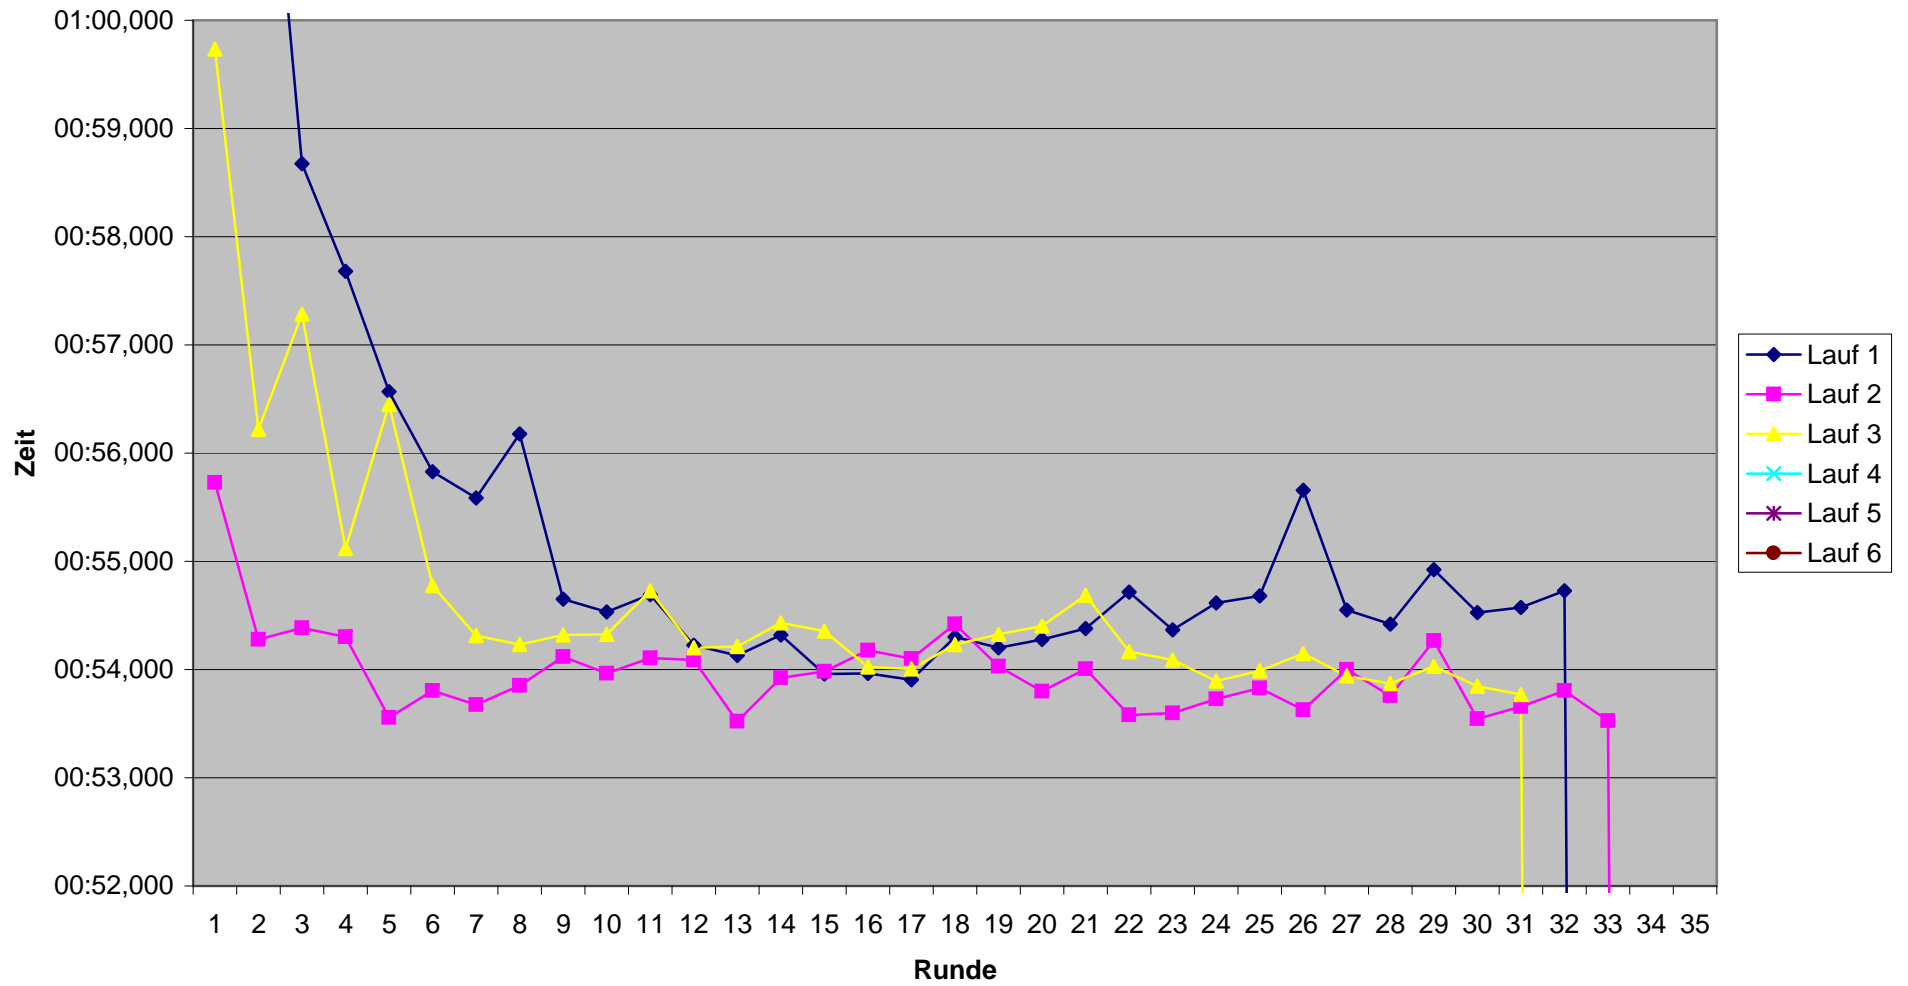

KCM 2008 Rundenzeiten Hans-Gerd Mühlen