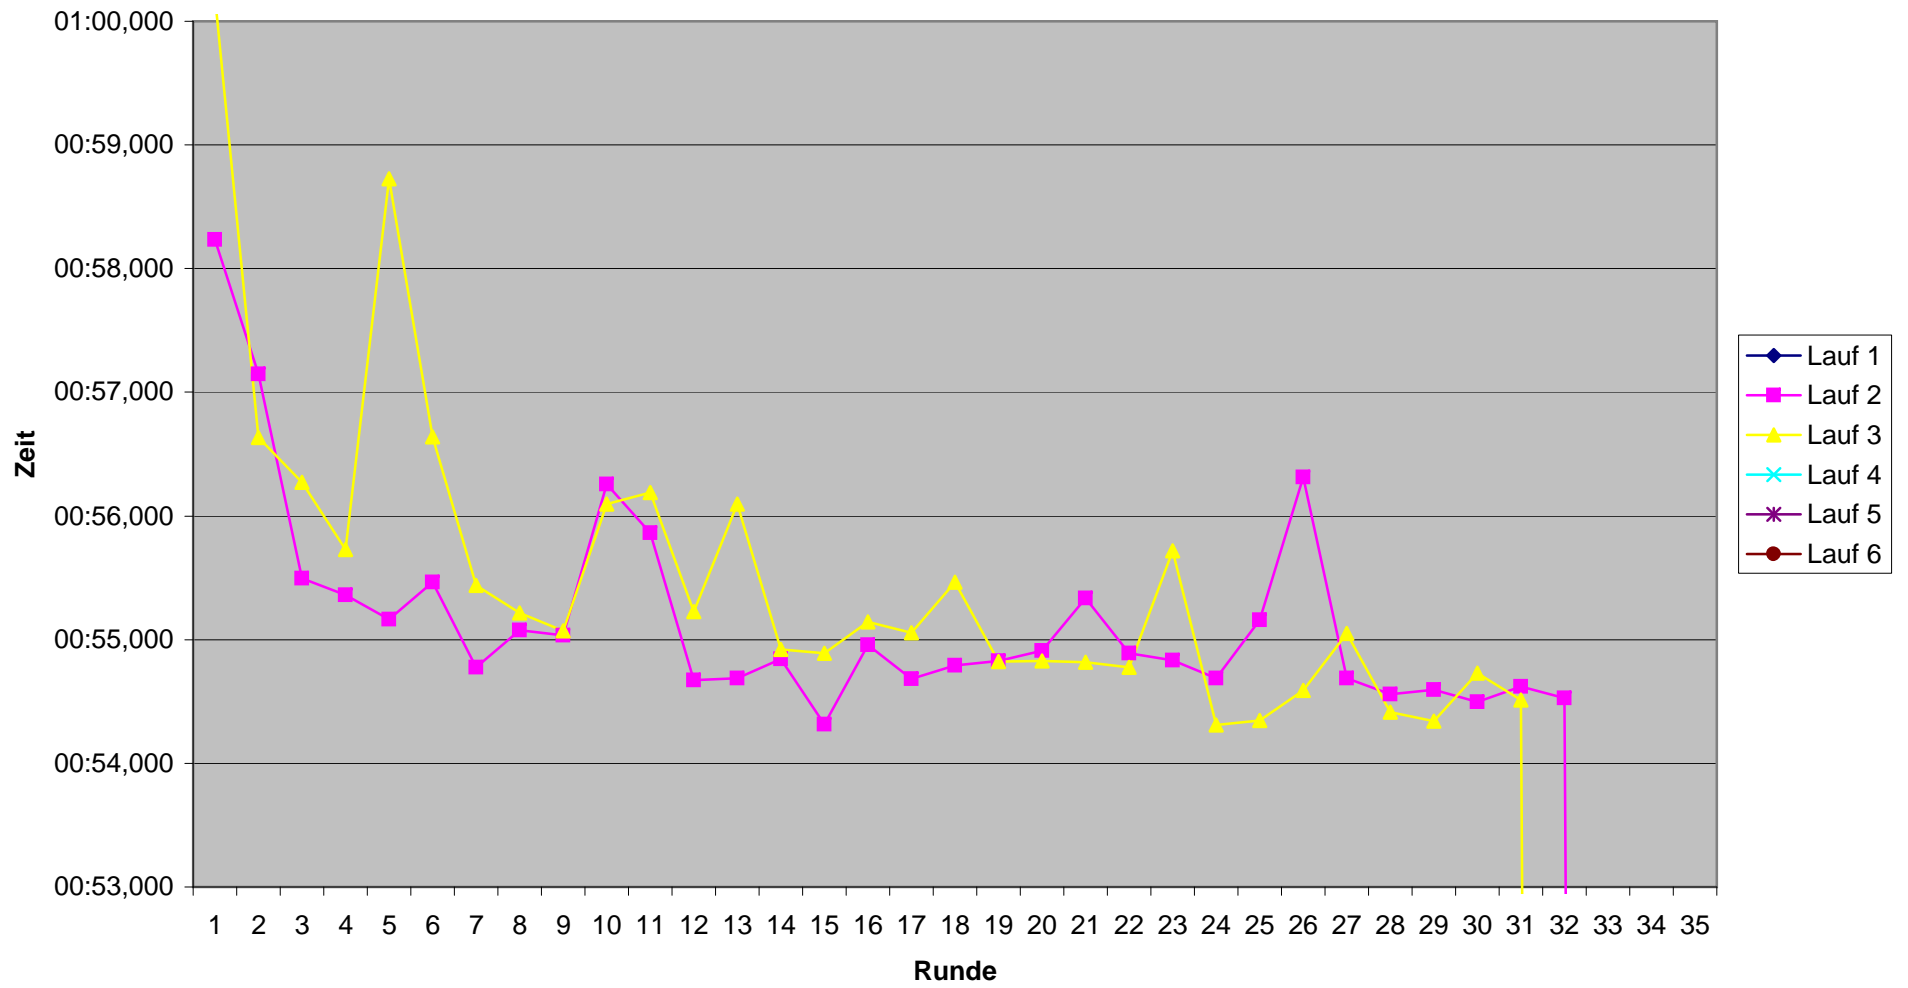

KCM 2008 Rundenzeiten

Rainer Schäfer