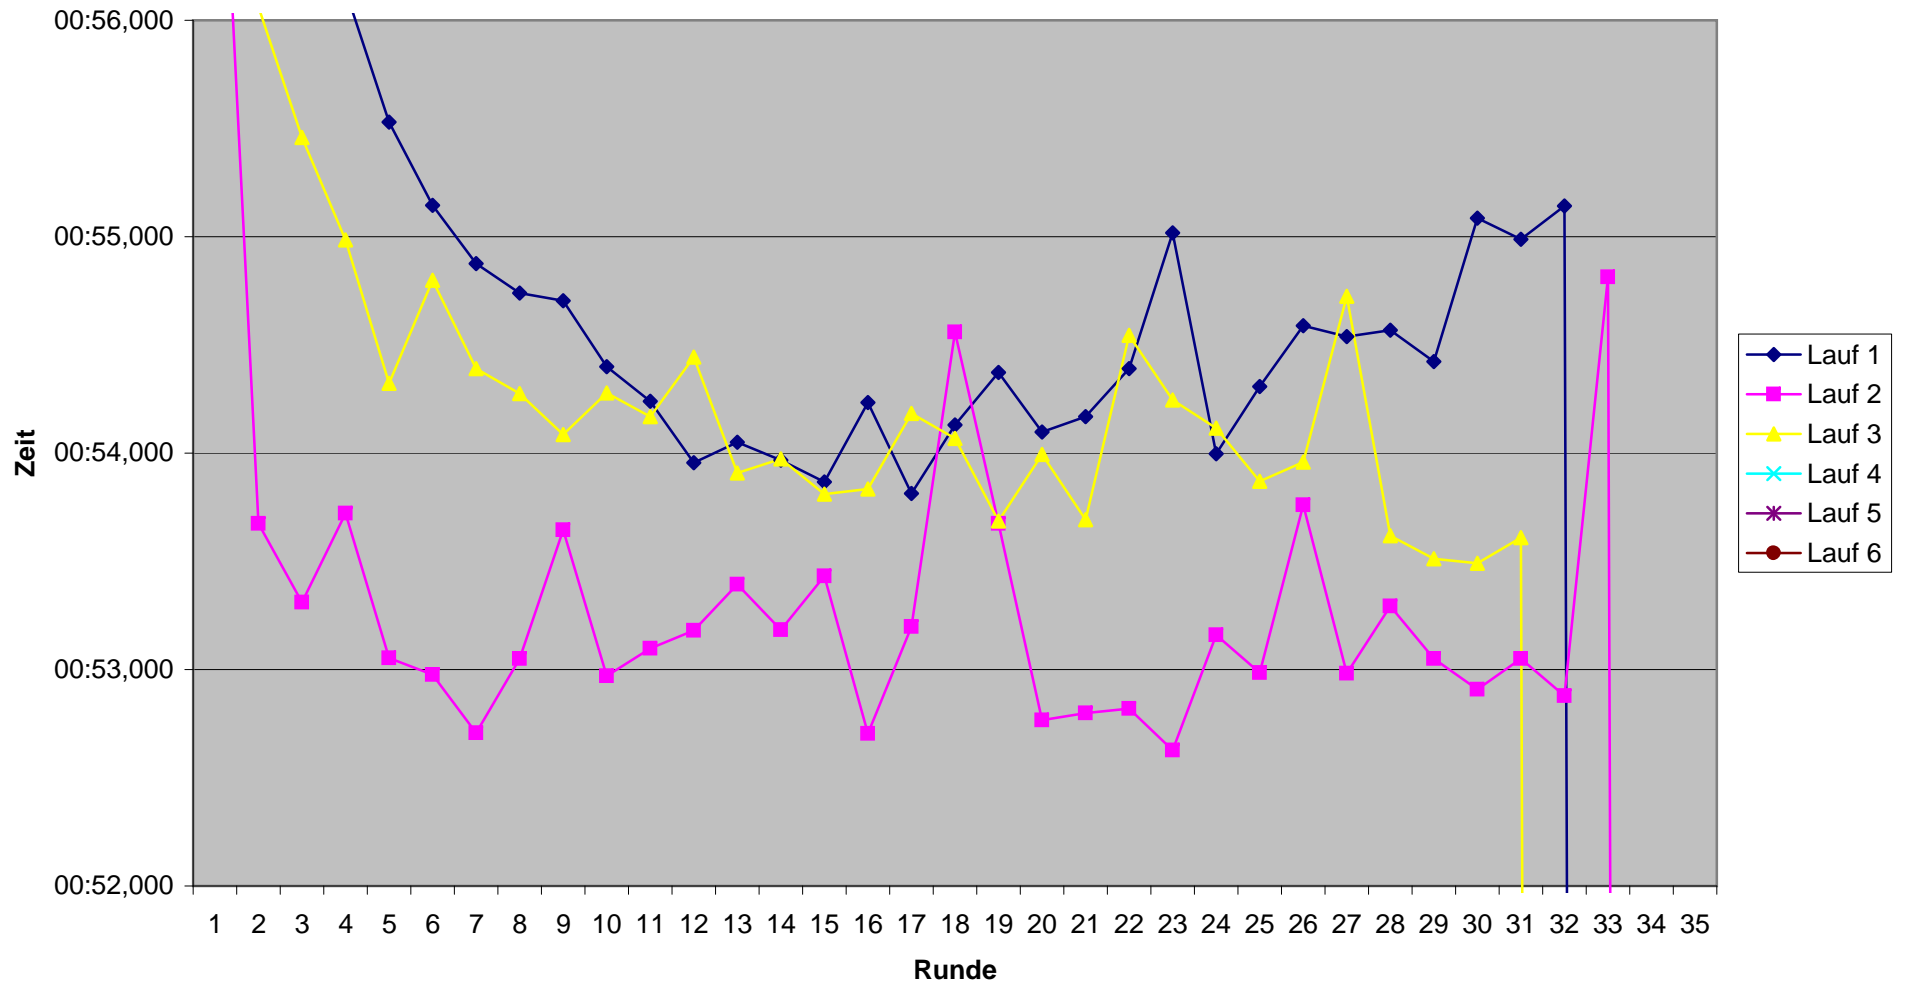

KCM 2008 Rundenzeiten Dominik Faßbender