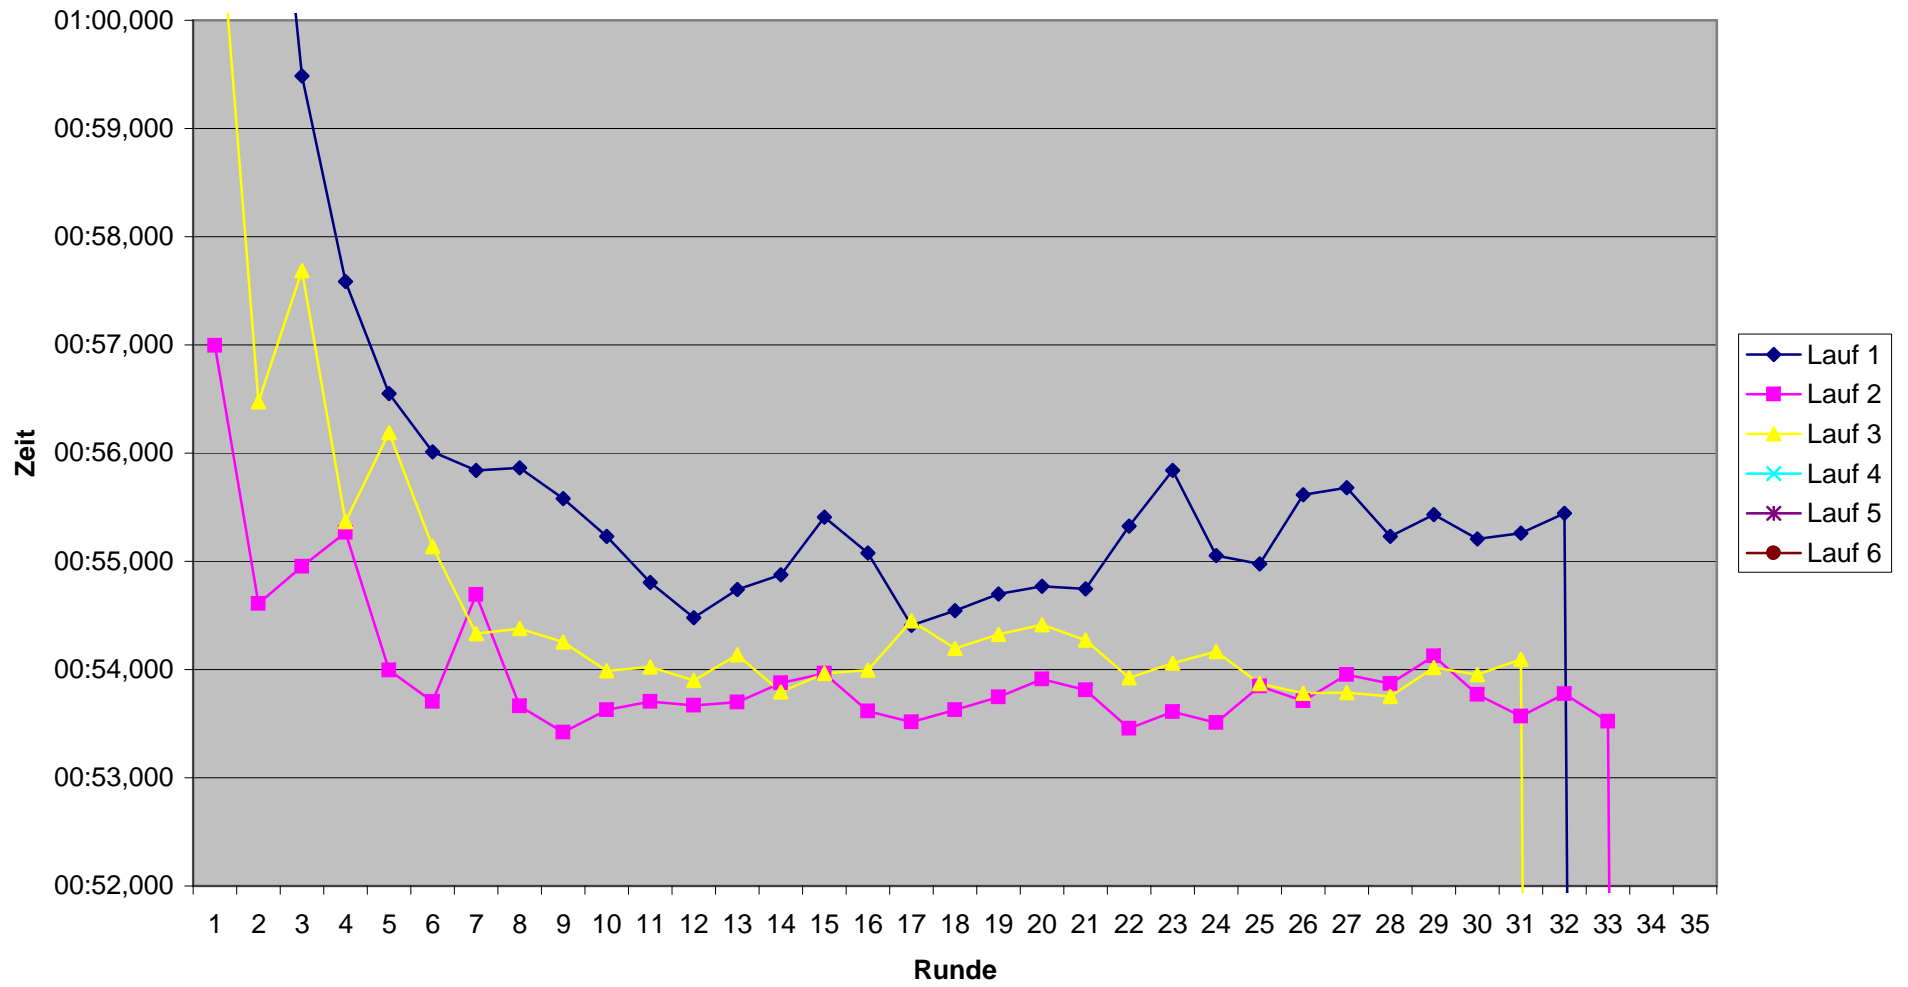

KCM 2008 Rundenzeiten Achim Schmitt