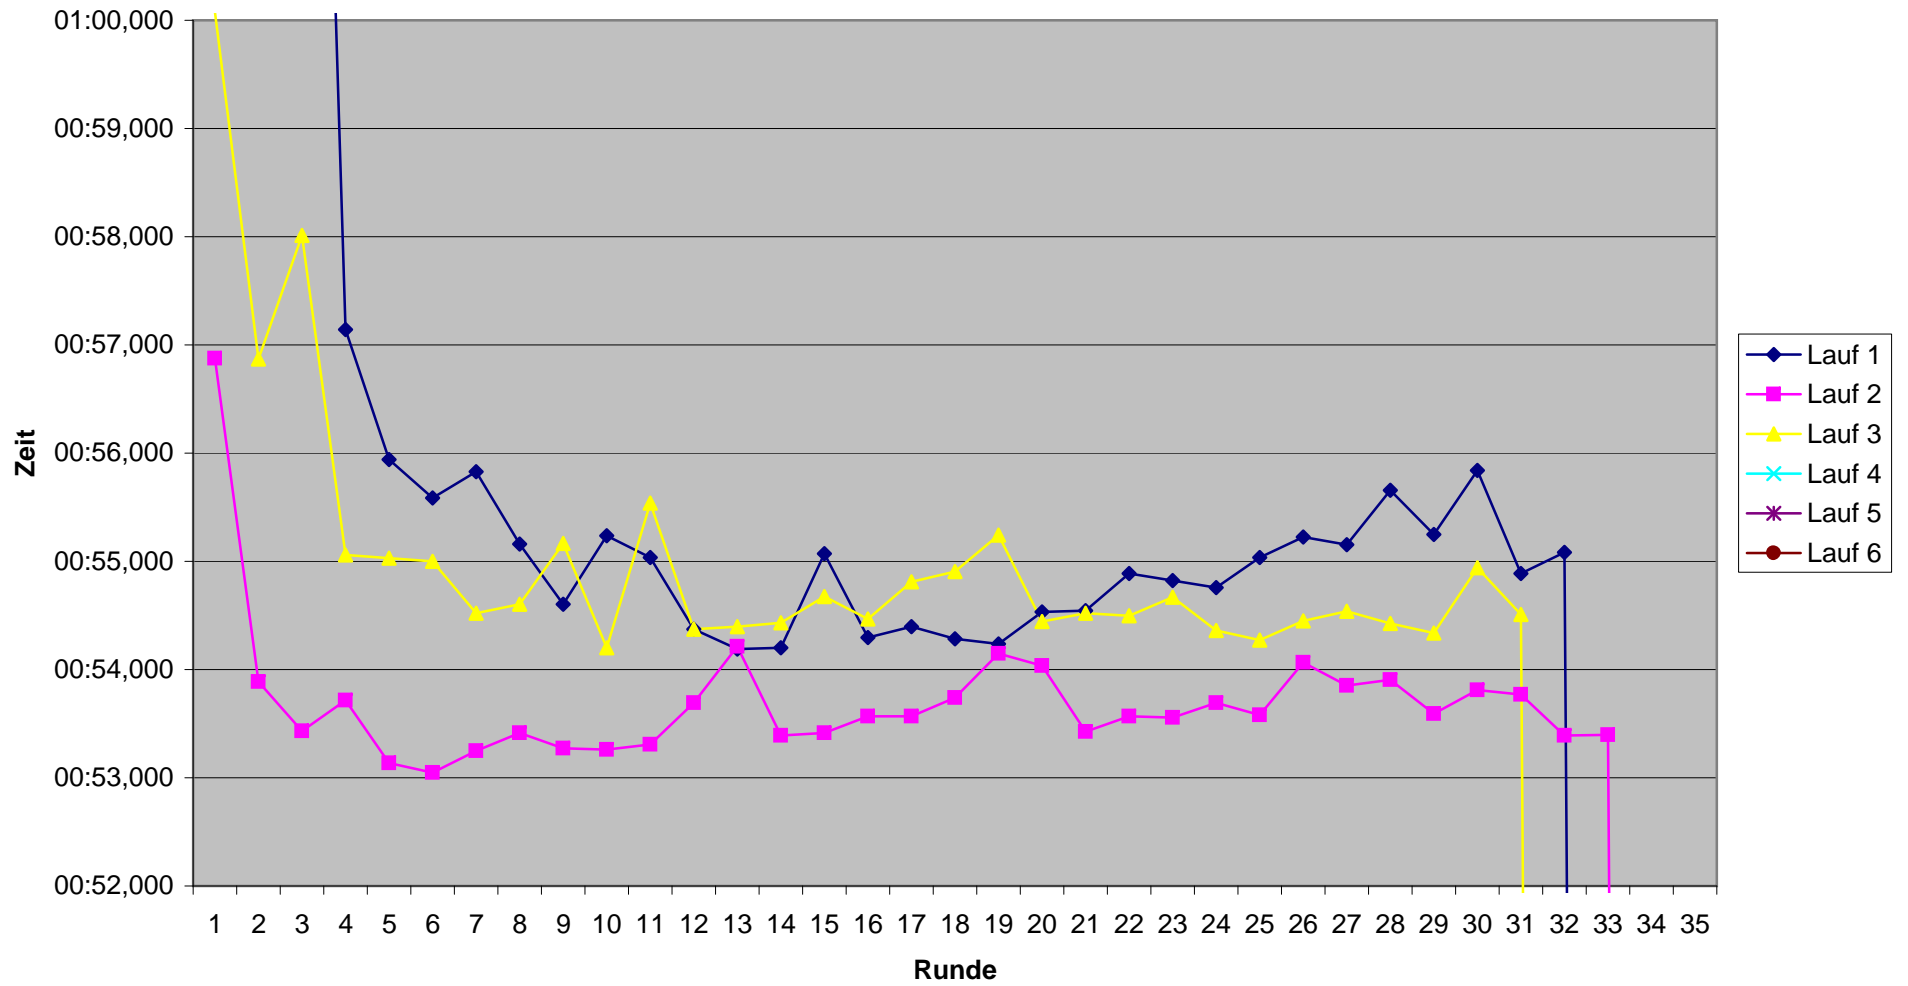

KCM 2008 Rundenzeiten Kevin Müller