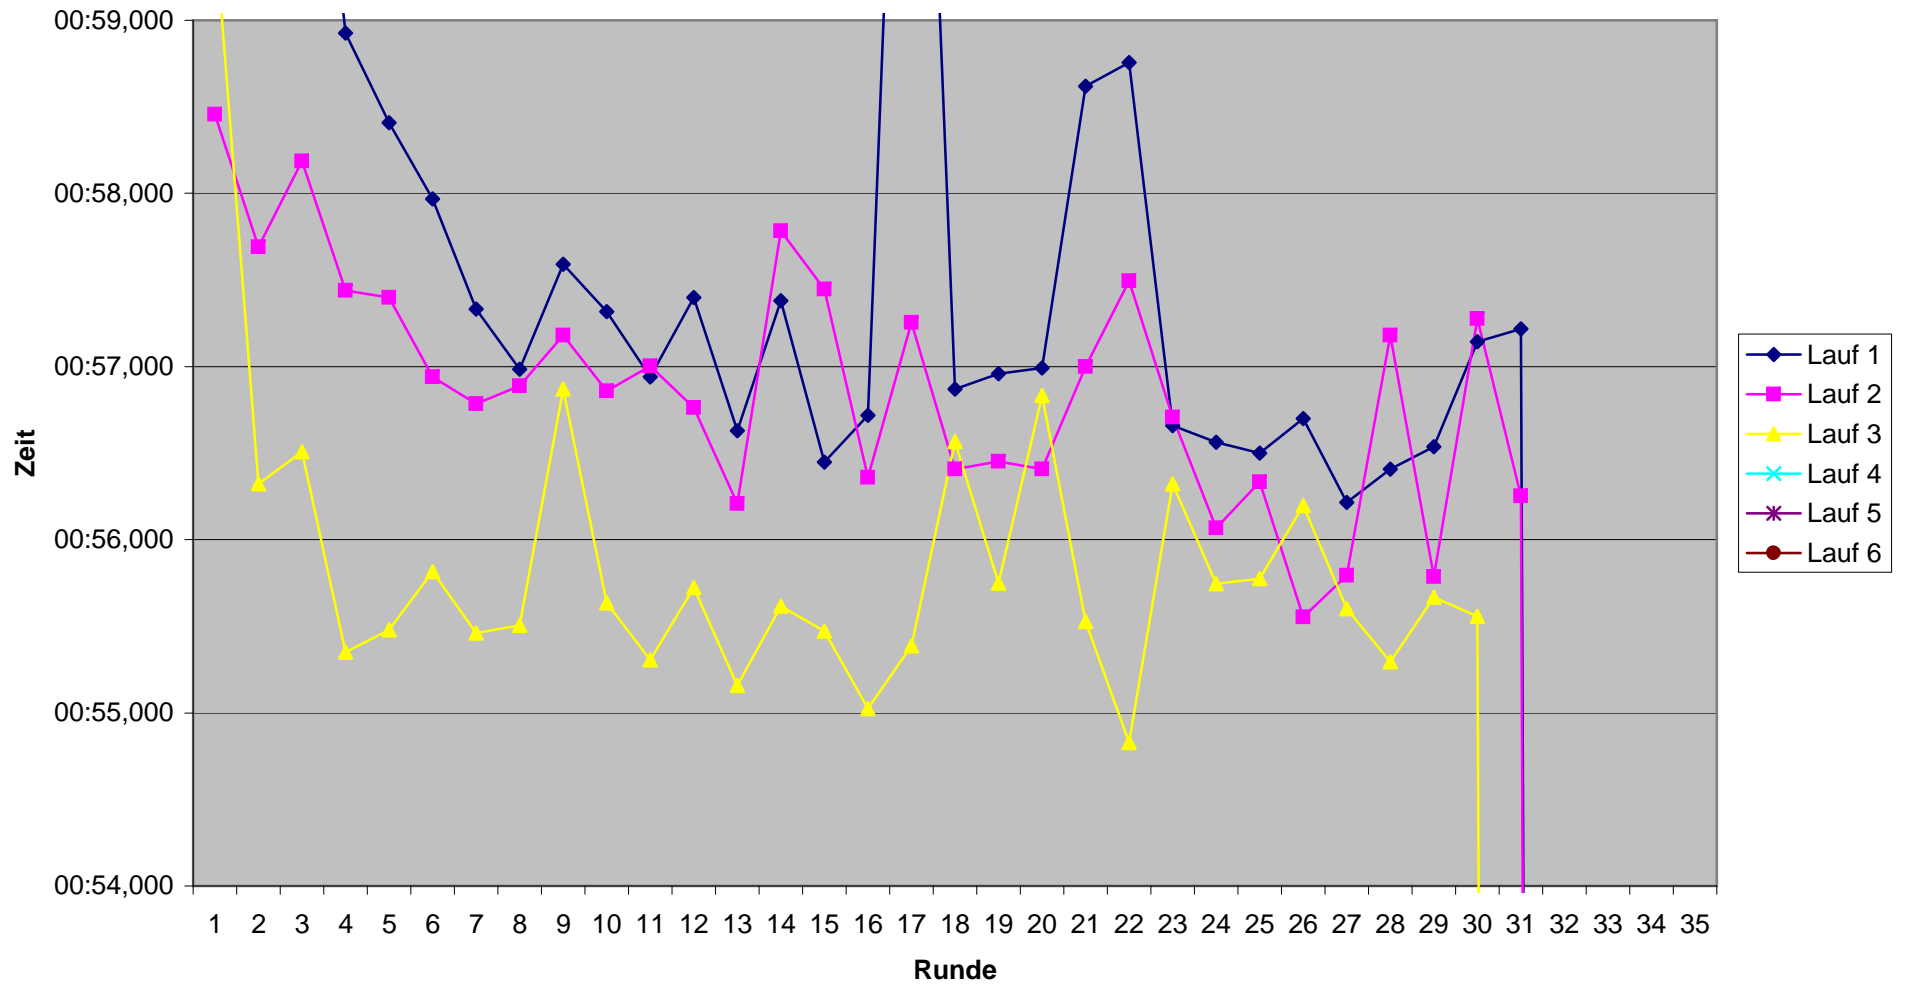

KCM 2008 Rundenzeiten Heinz-Bernd Baumeister