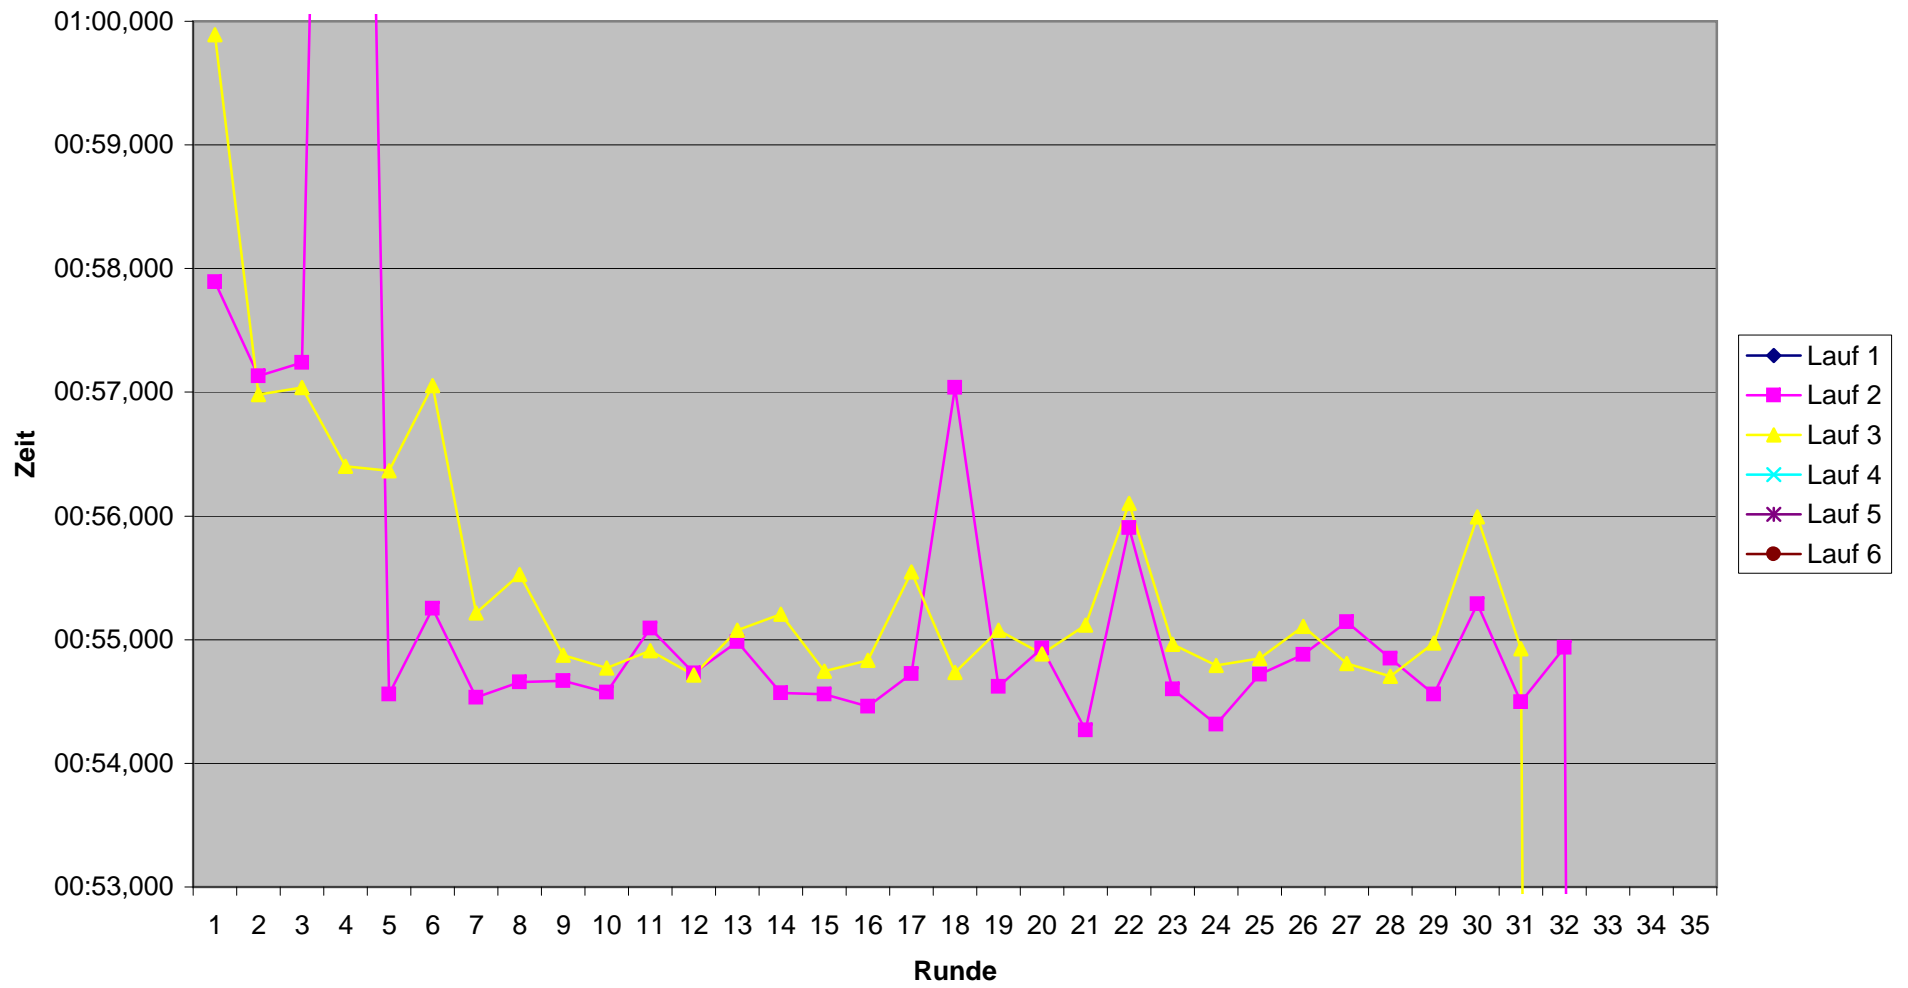

KCM 2008 Rundenzeiten Wolfgang Müller