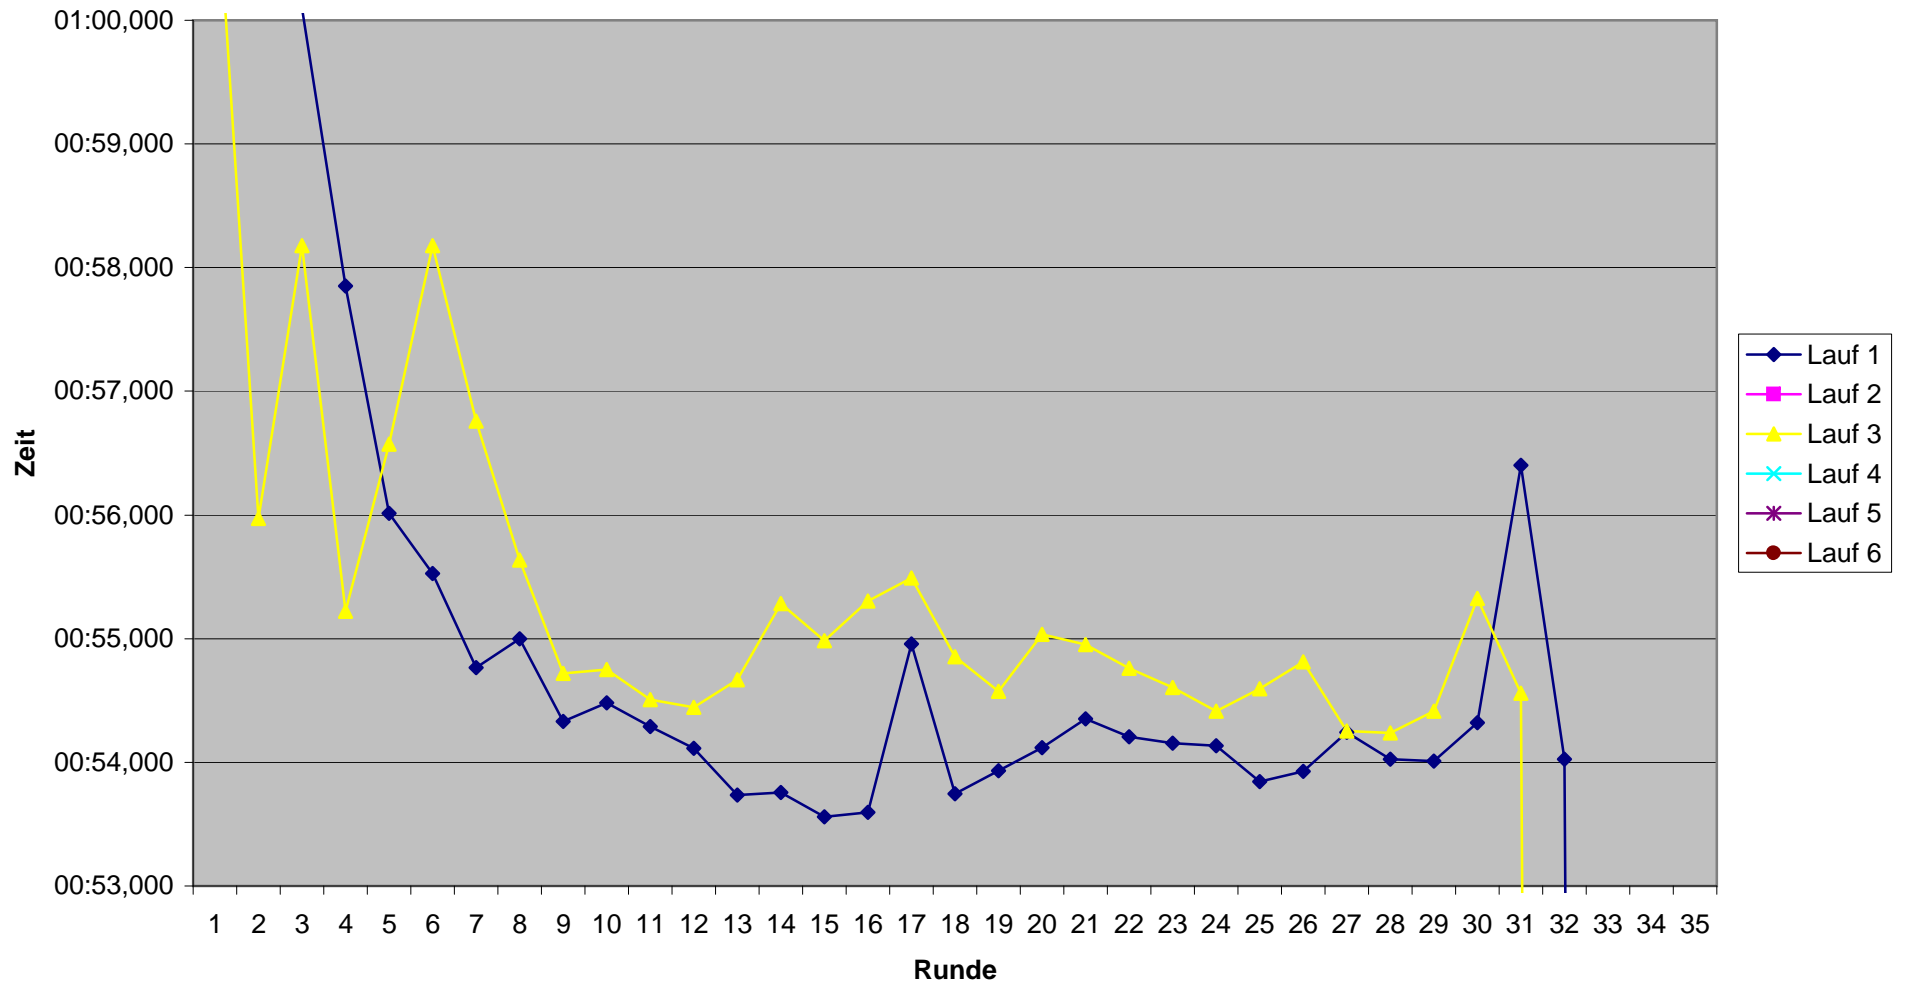

KCM 2008 Rundenzeiten

Thomas Baumeister