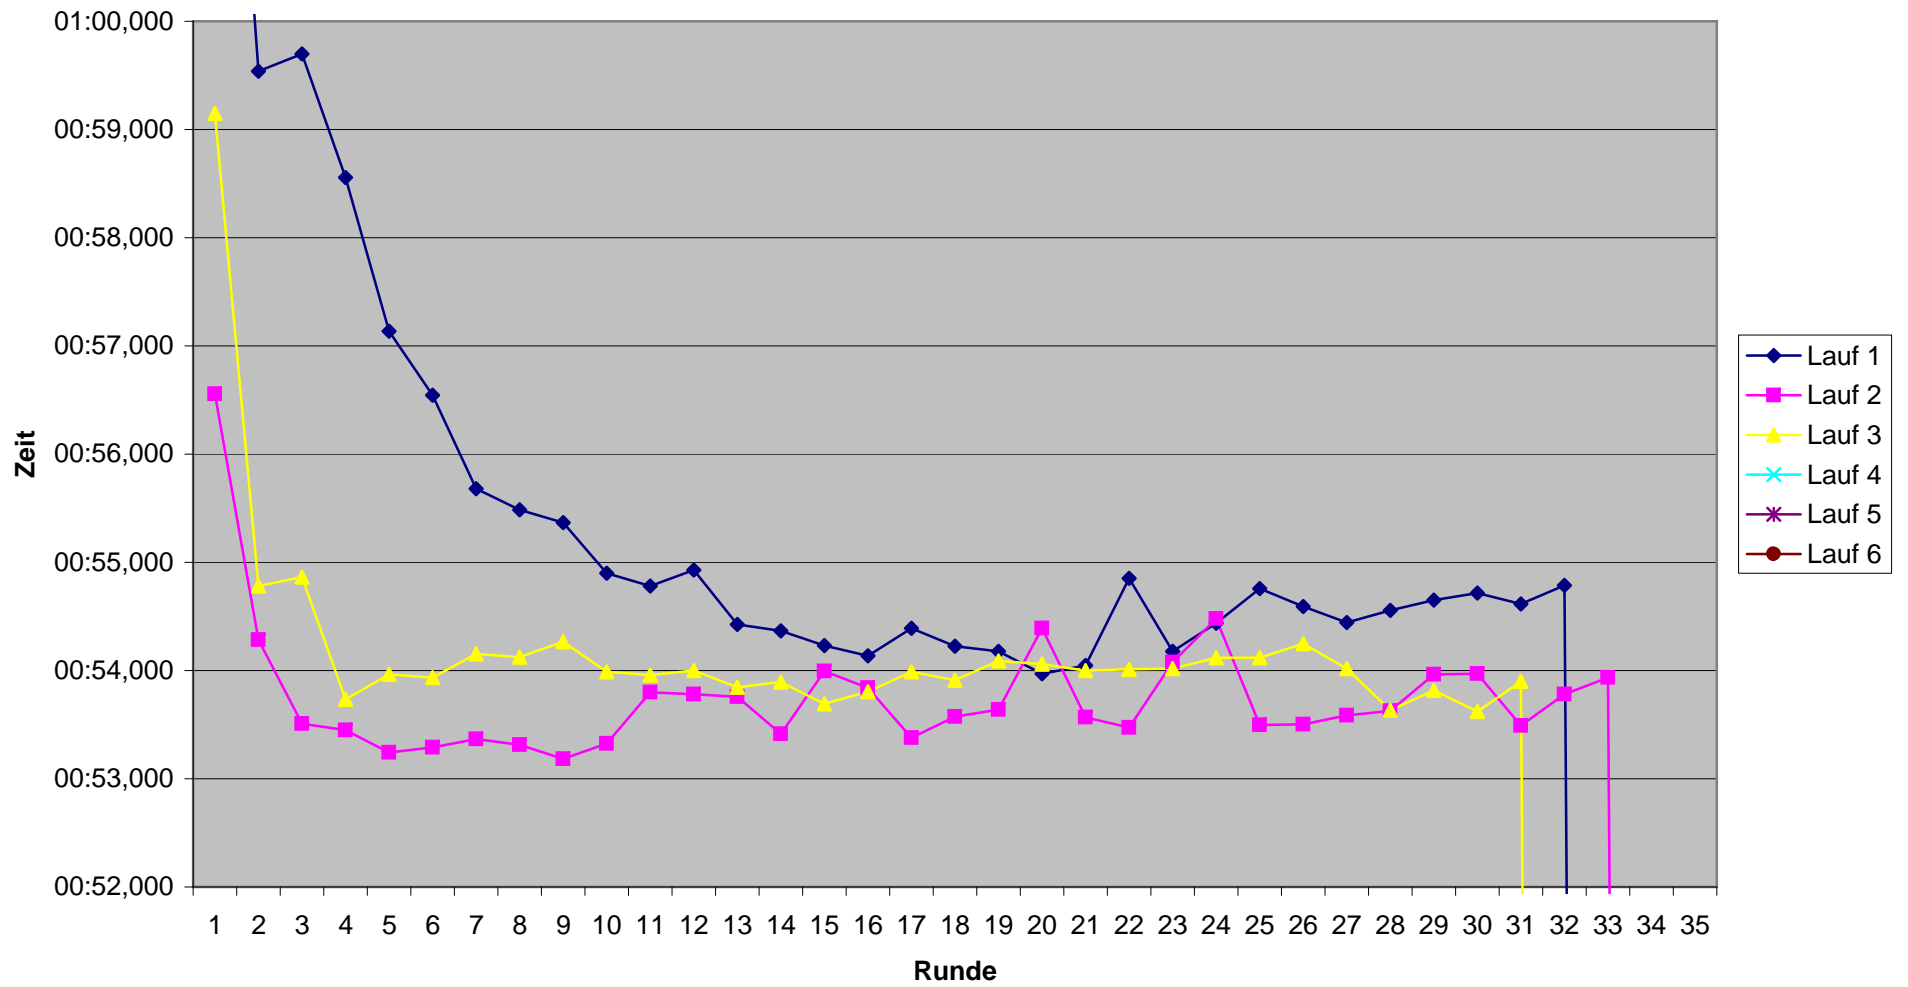

KCM 2008 Rundenzeiten Guido Michels