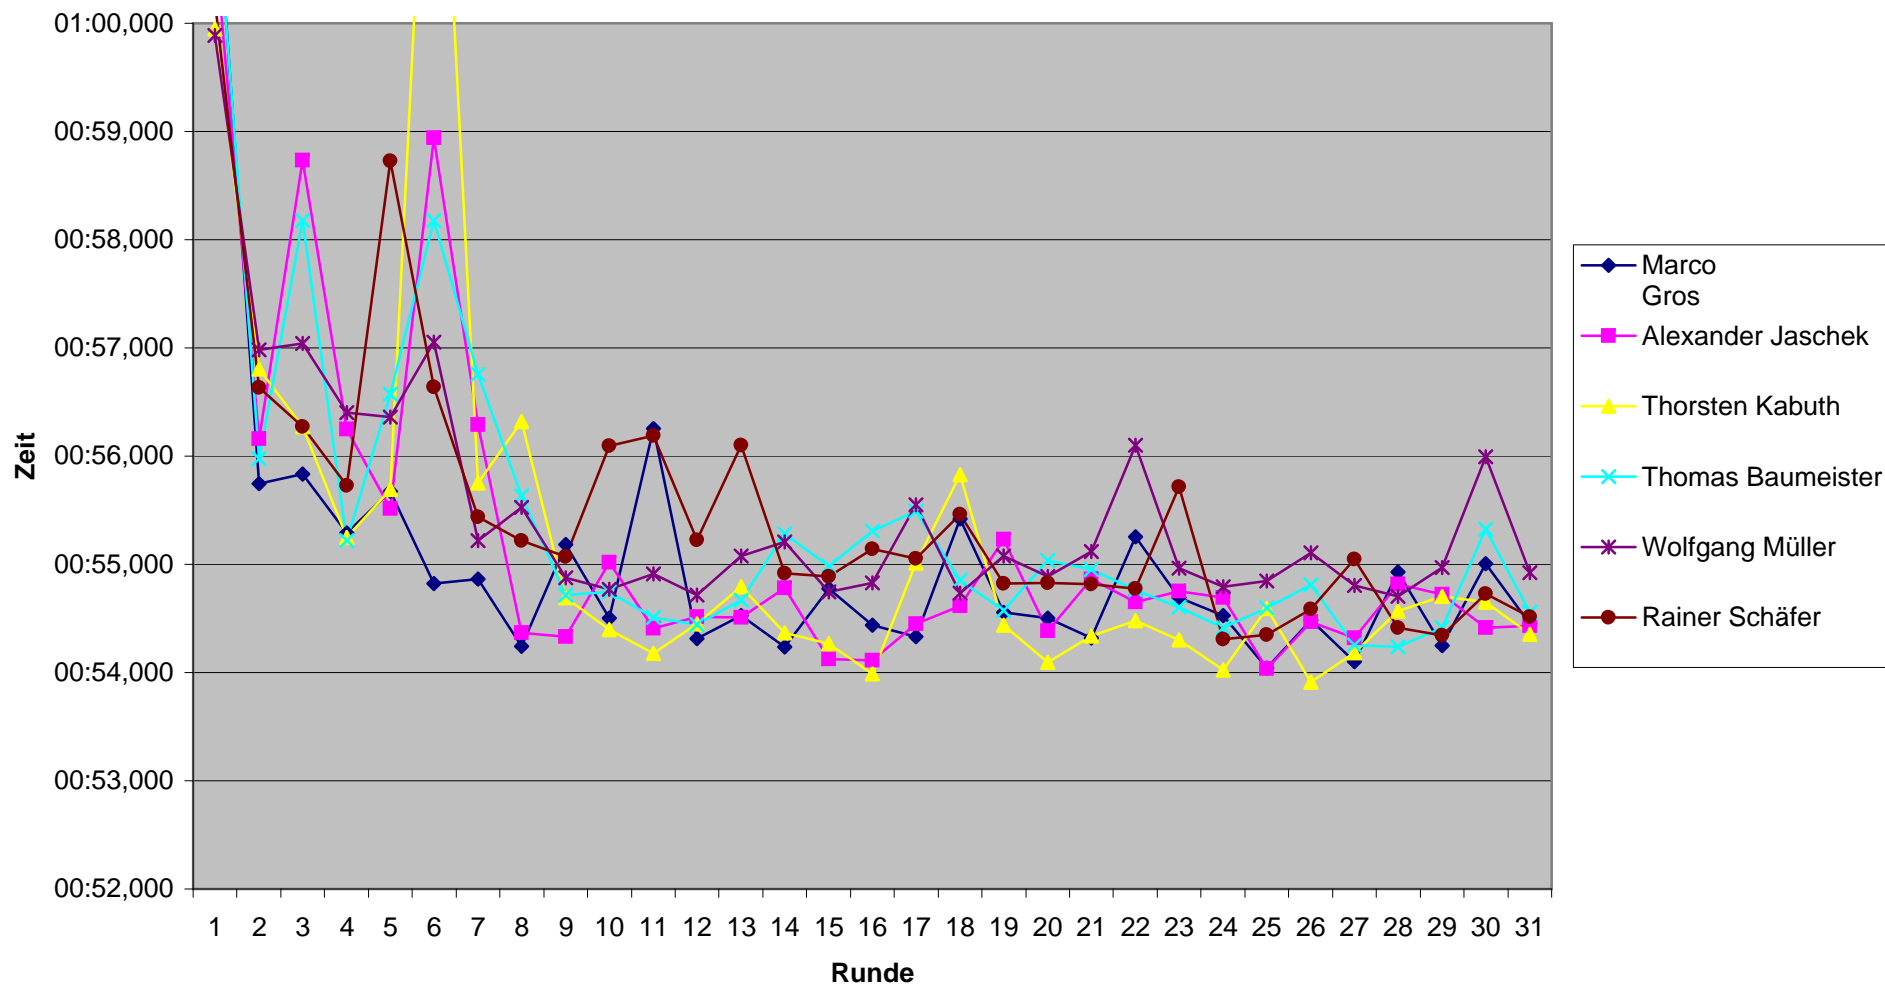

Rundenzeiten 3. Lauf KCM 2008
Platz 7 bis 12