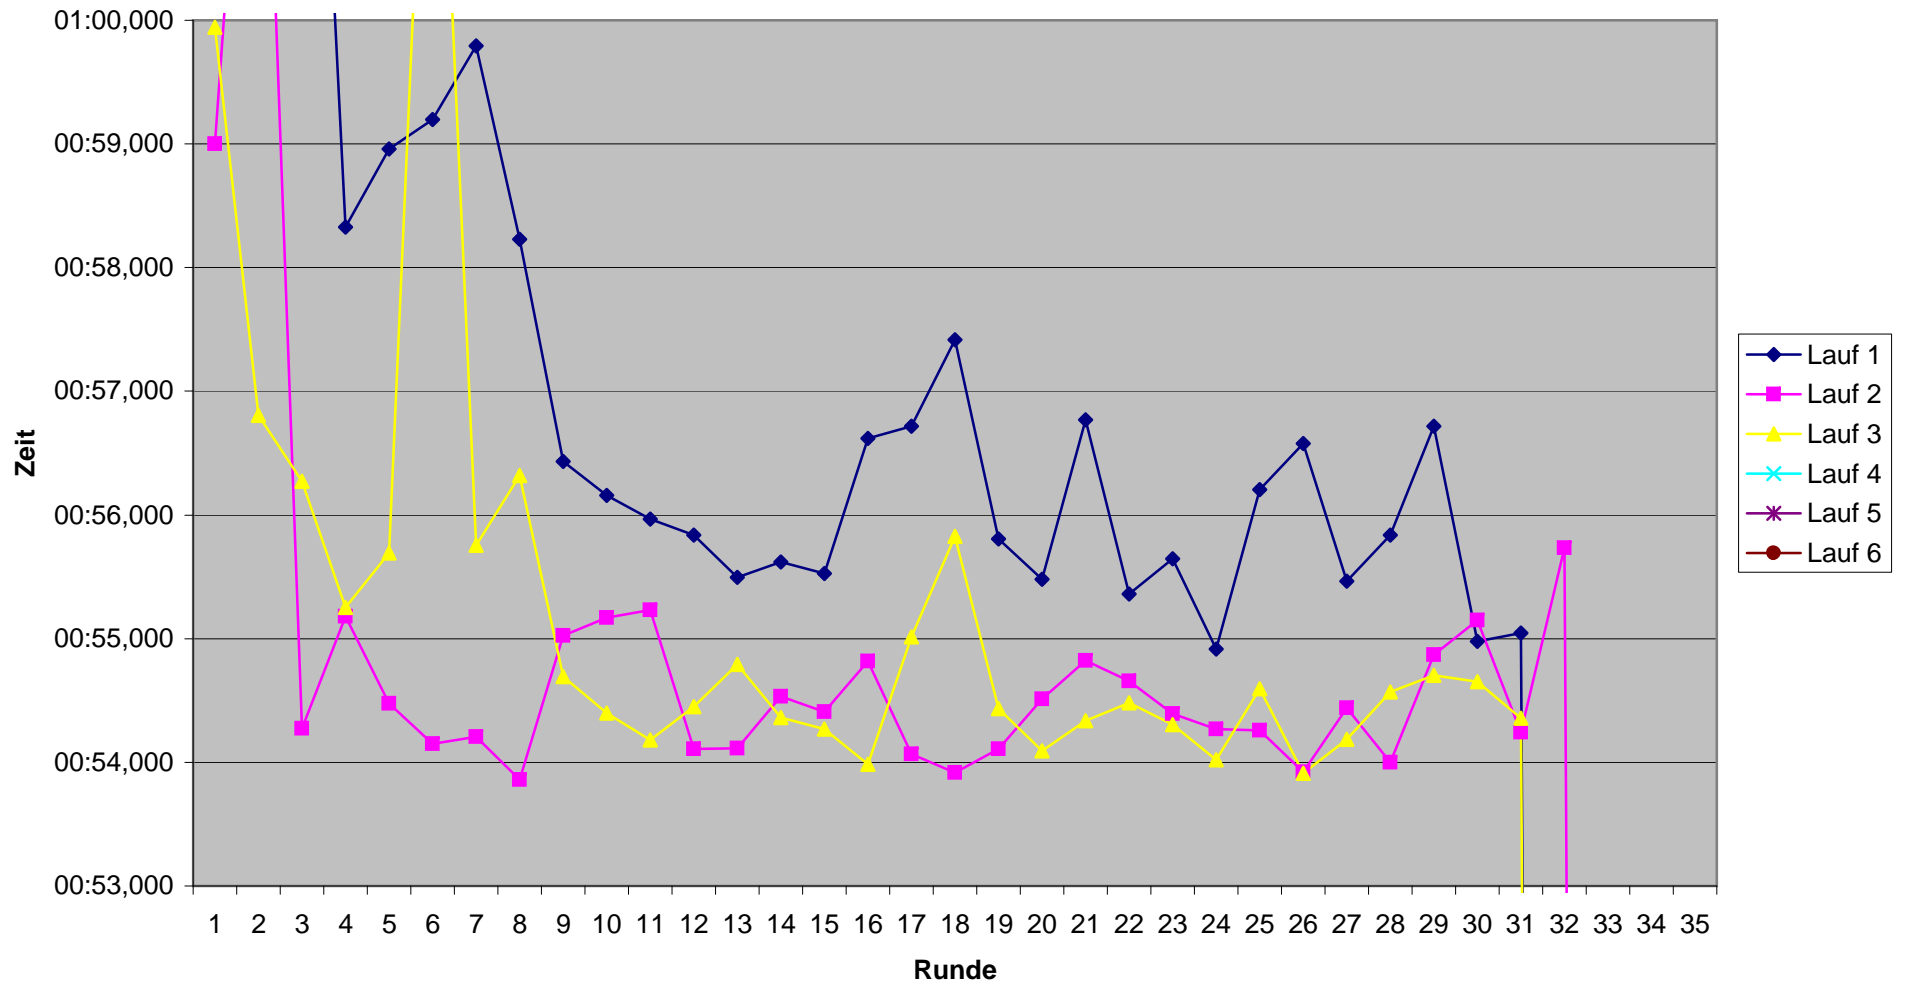

KCM 2008 Rundenzeiten Thorsten Kabuth