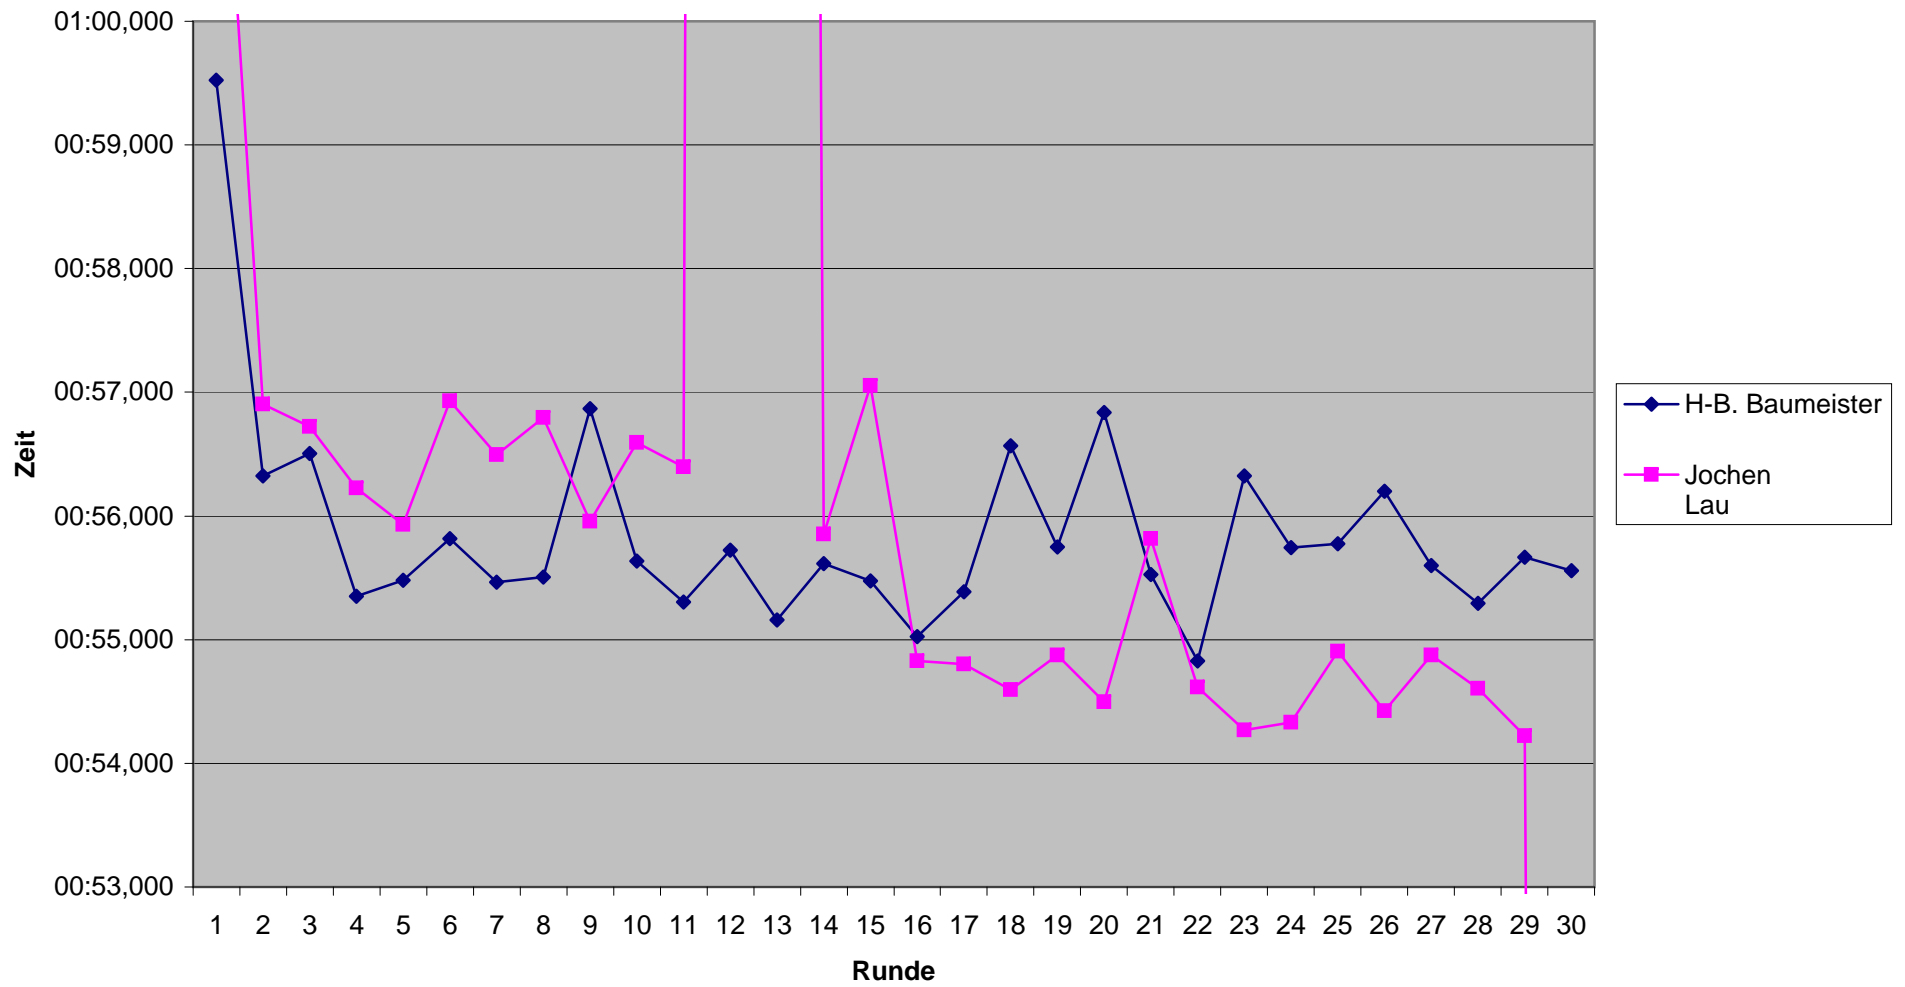

Rundenzeiten 3. Lauf KCM 2008
Platz 13 bis 14