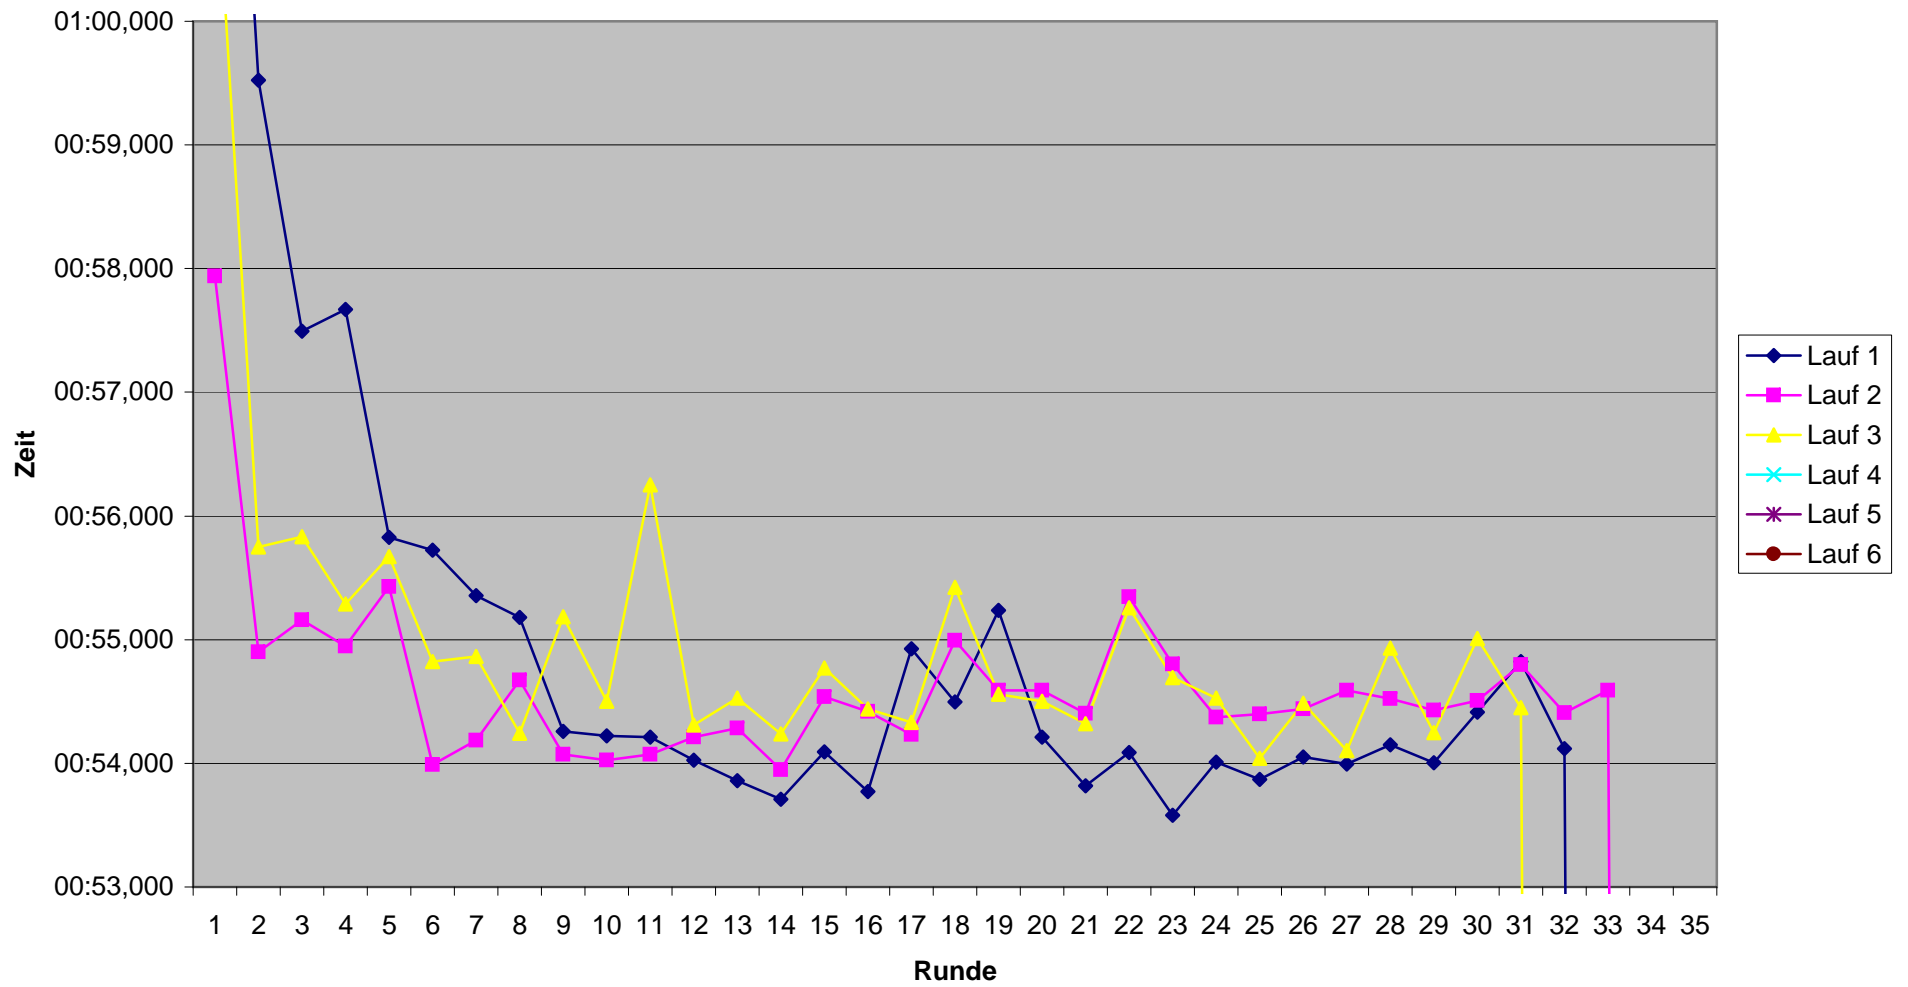

KCM 2008 Rundenzeiten

Marco Gros