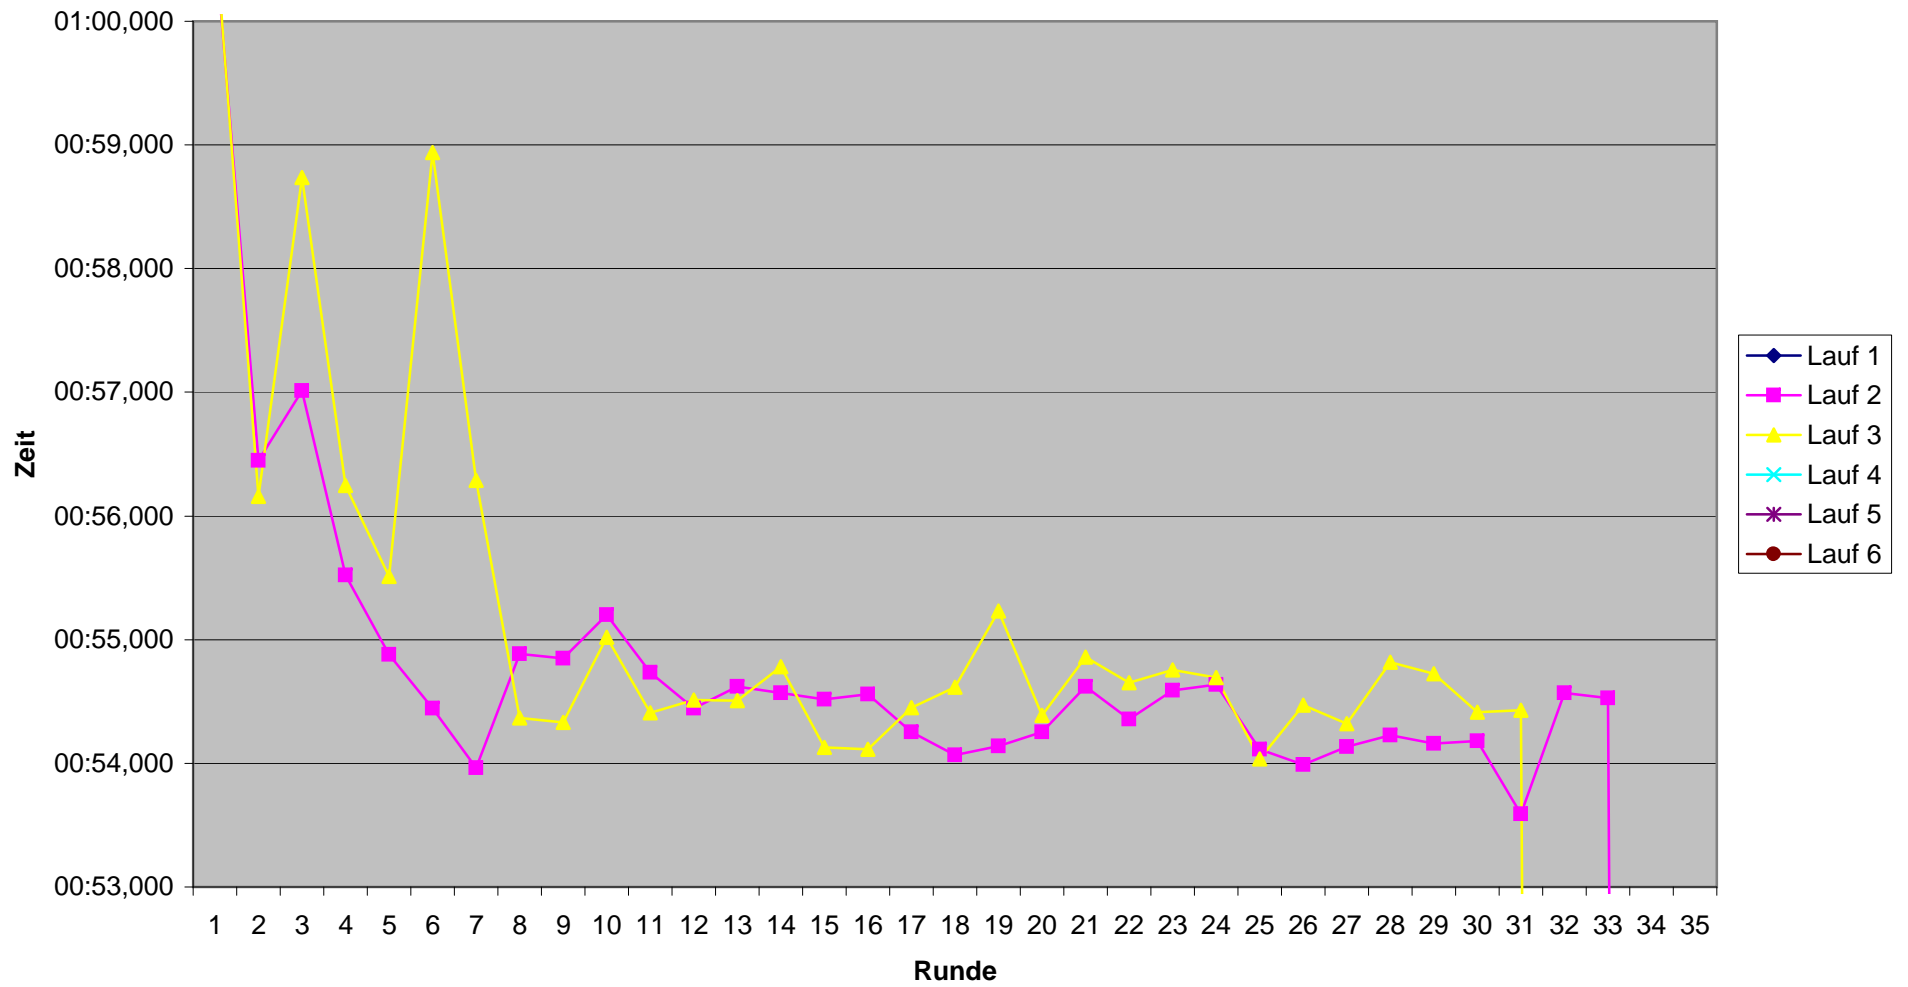

KCM 2008 Rundenzeiten Alexander Jaschek