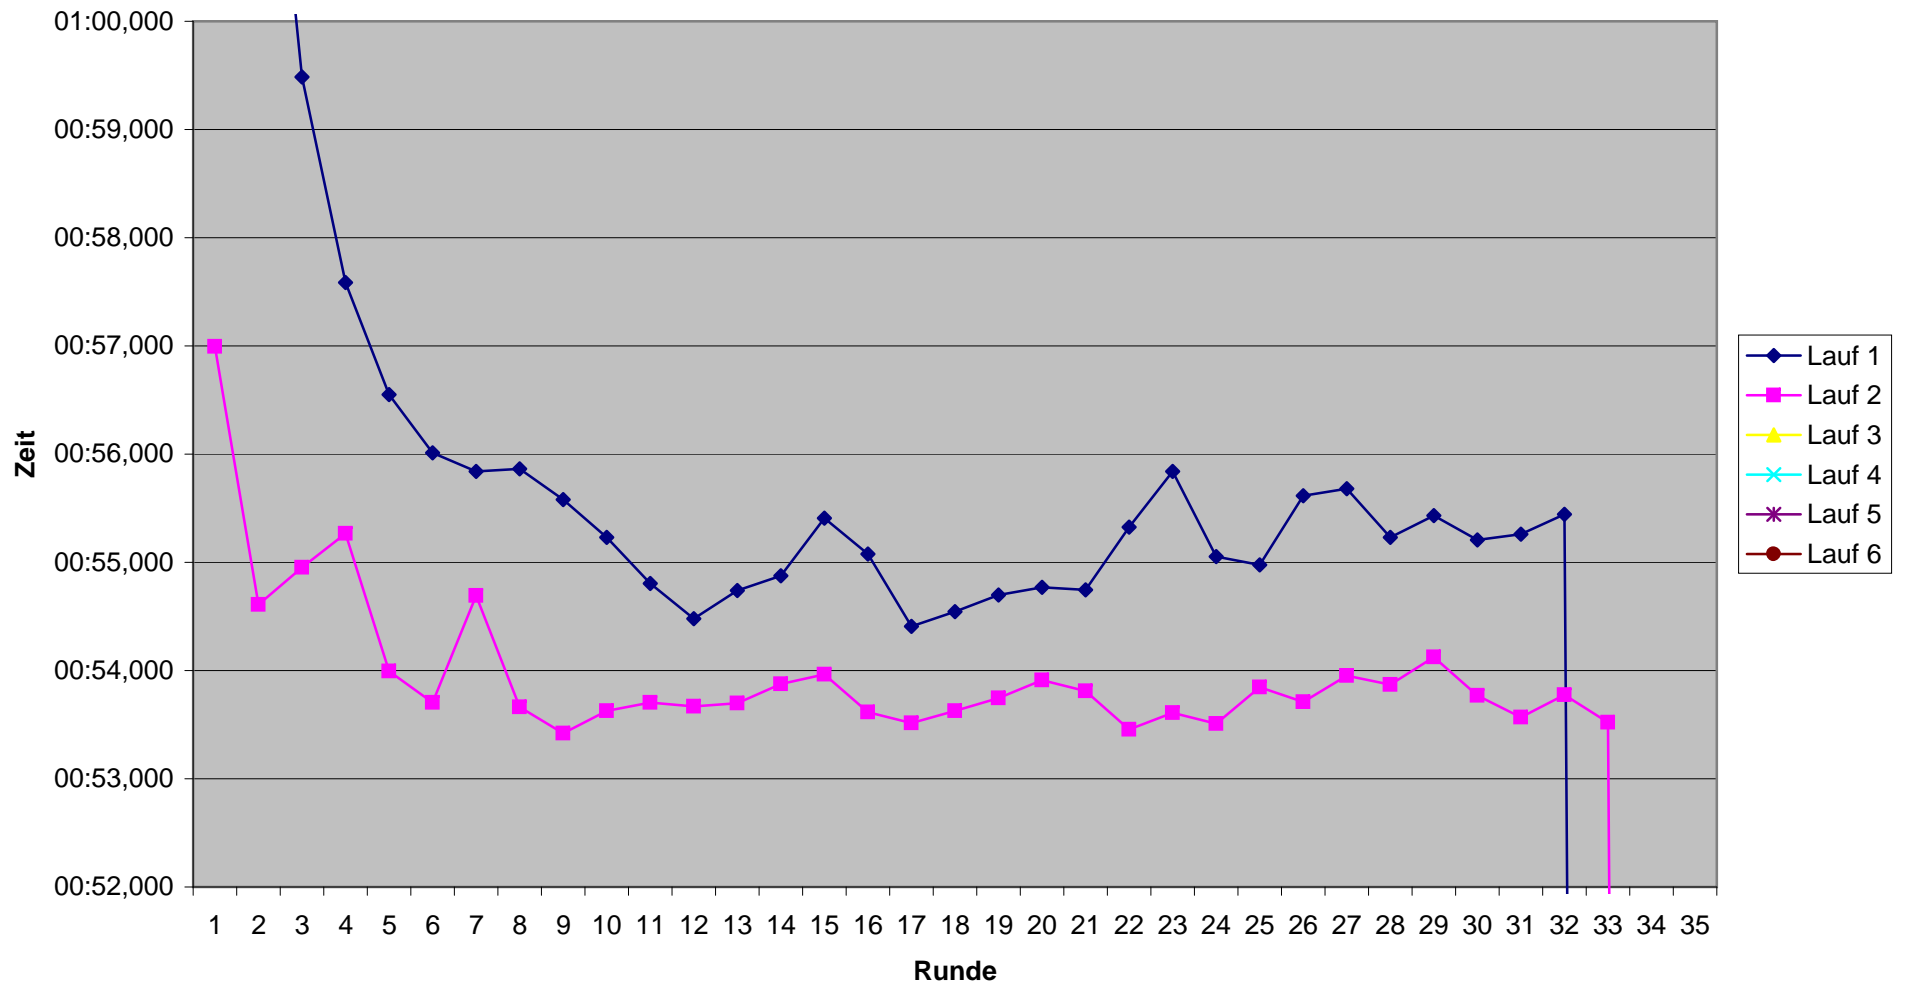

KCM 2008 Rundenzeiten

Achim Schmitt