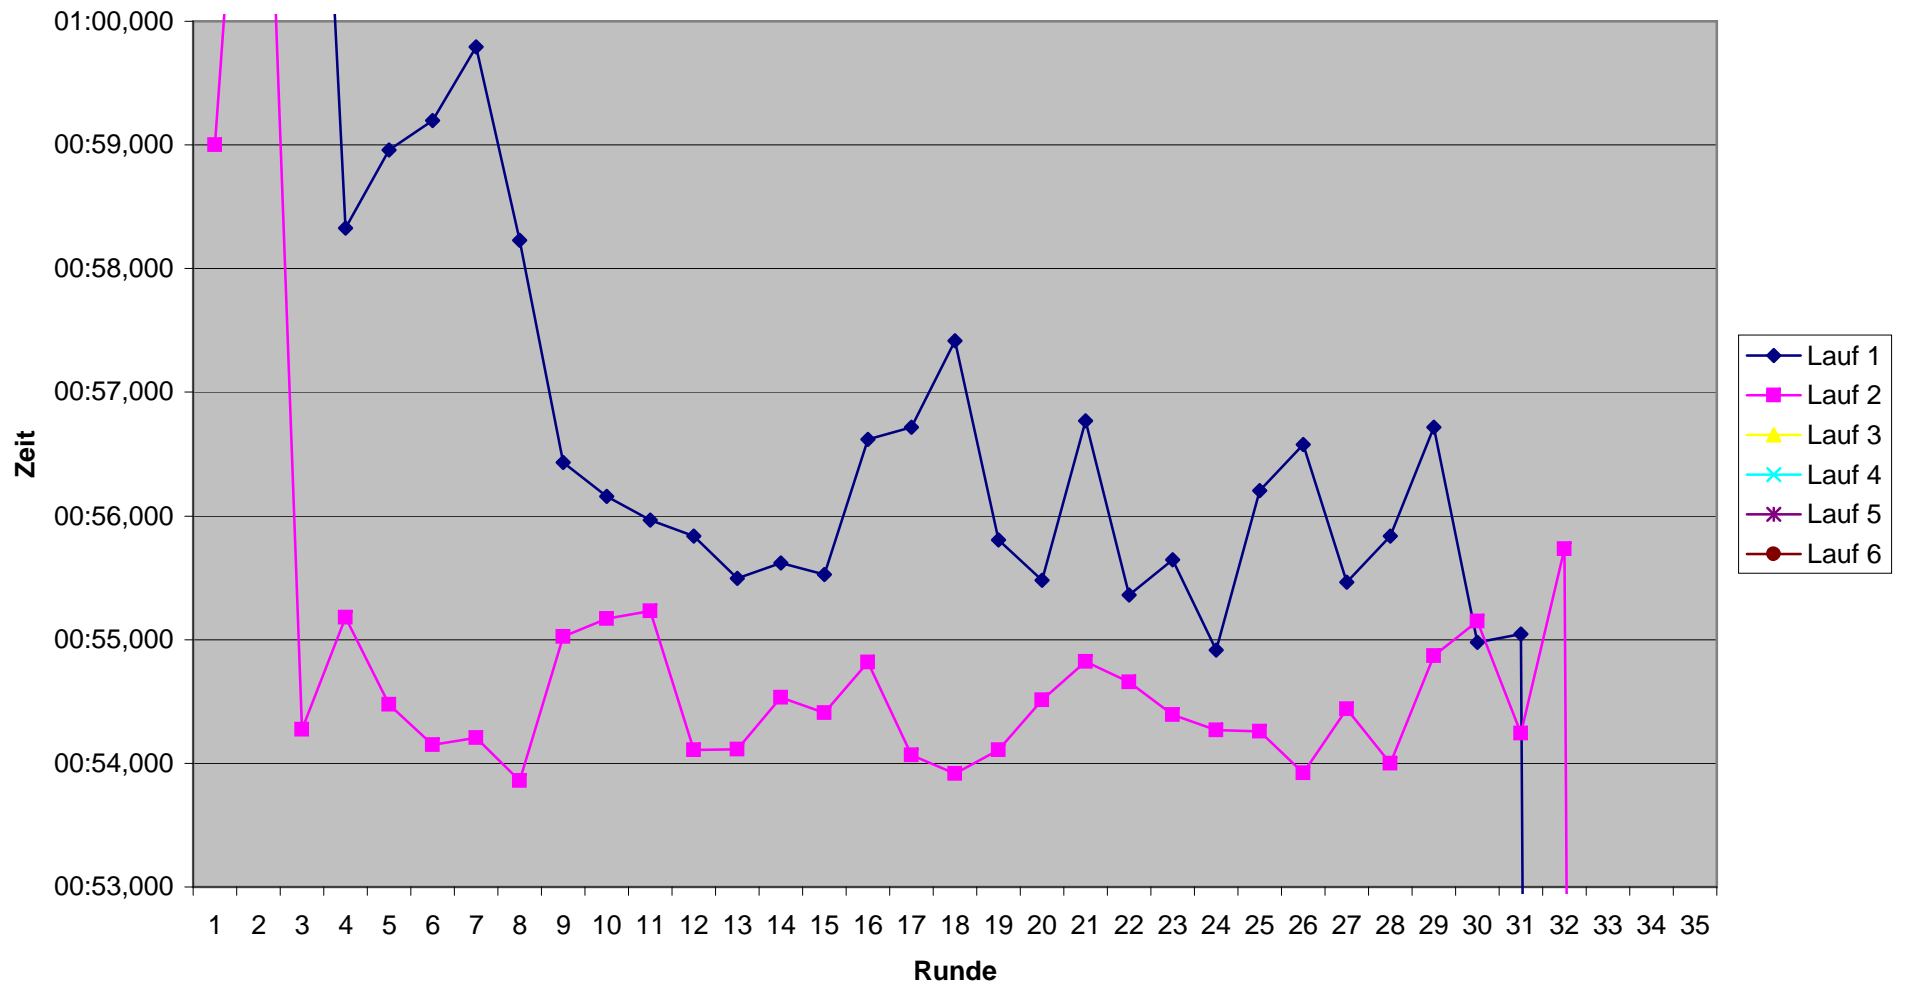

KCM 2008 Rundenzeiten Thorsten Kabuth