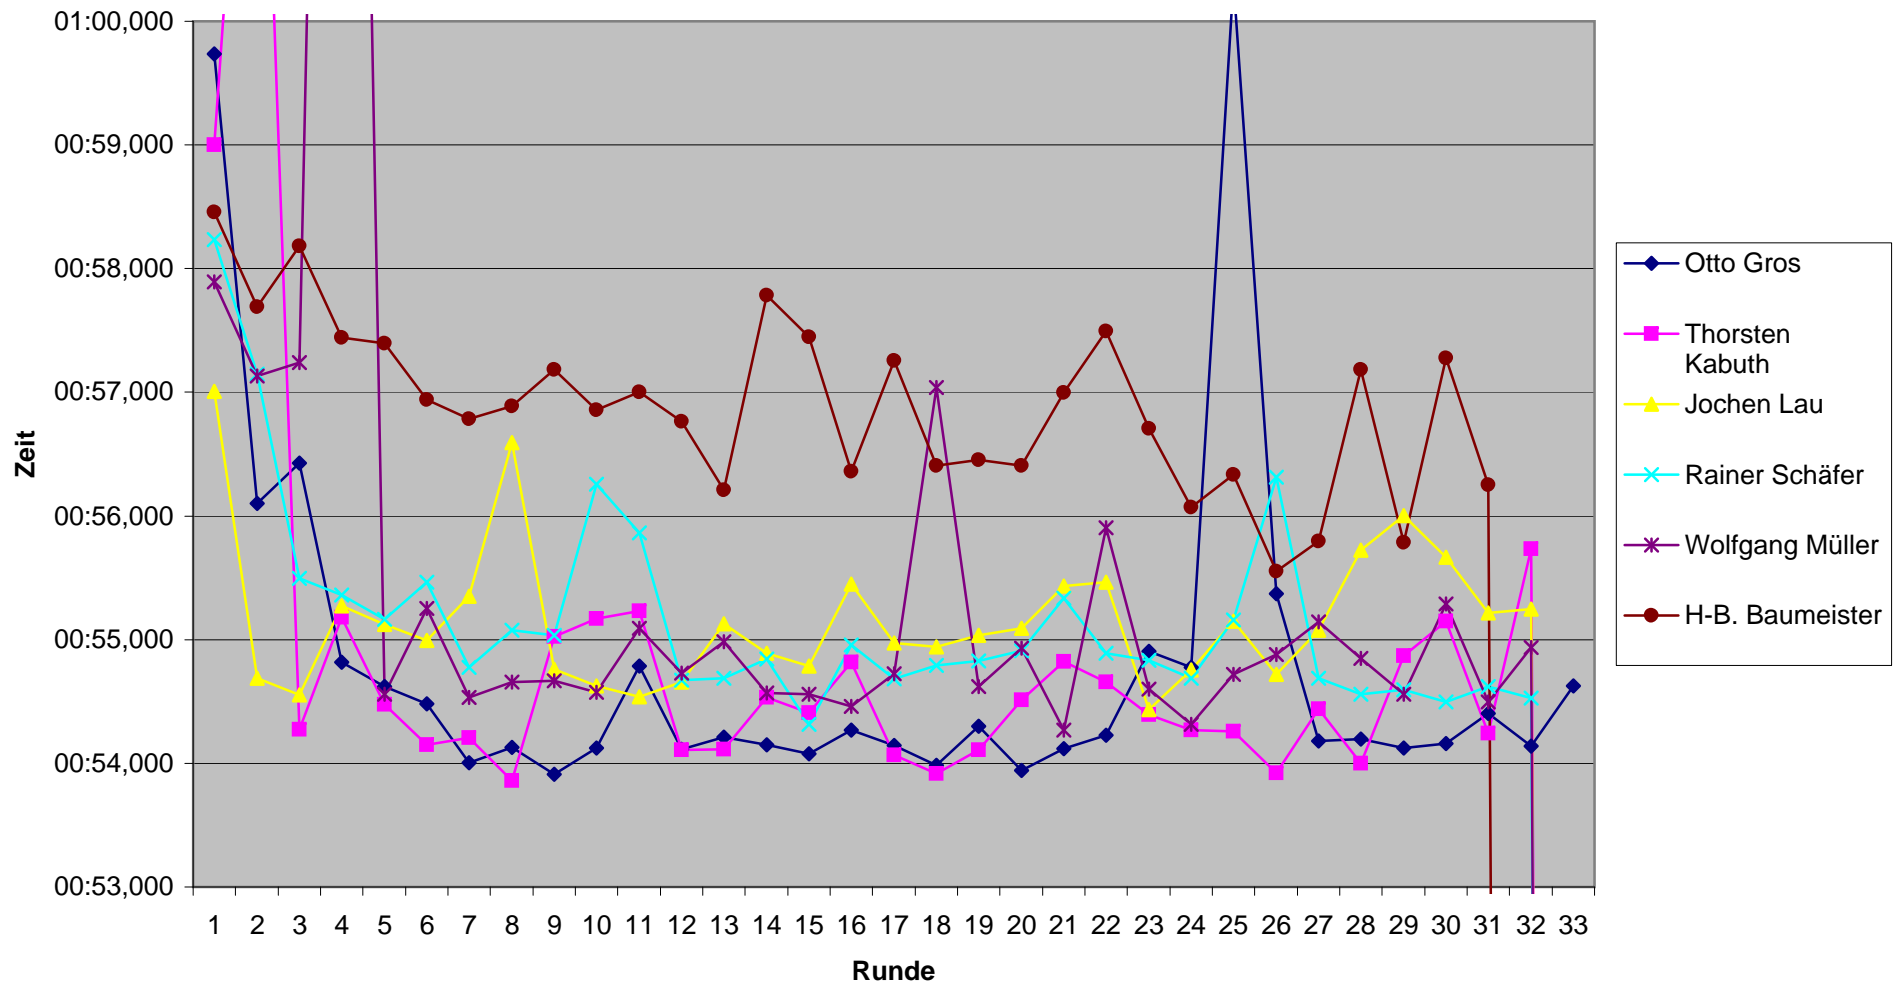

Rundenzeiten 2. Lauf KCM 2008
Platz 13 bis 18