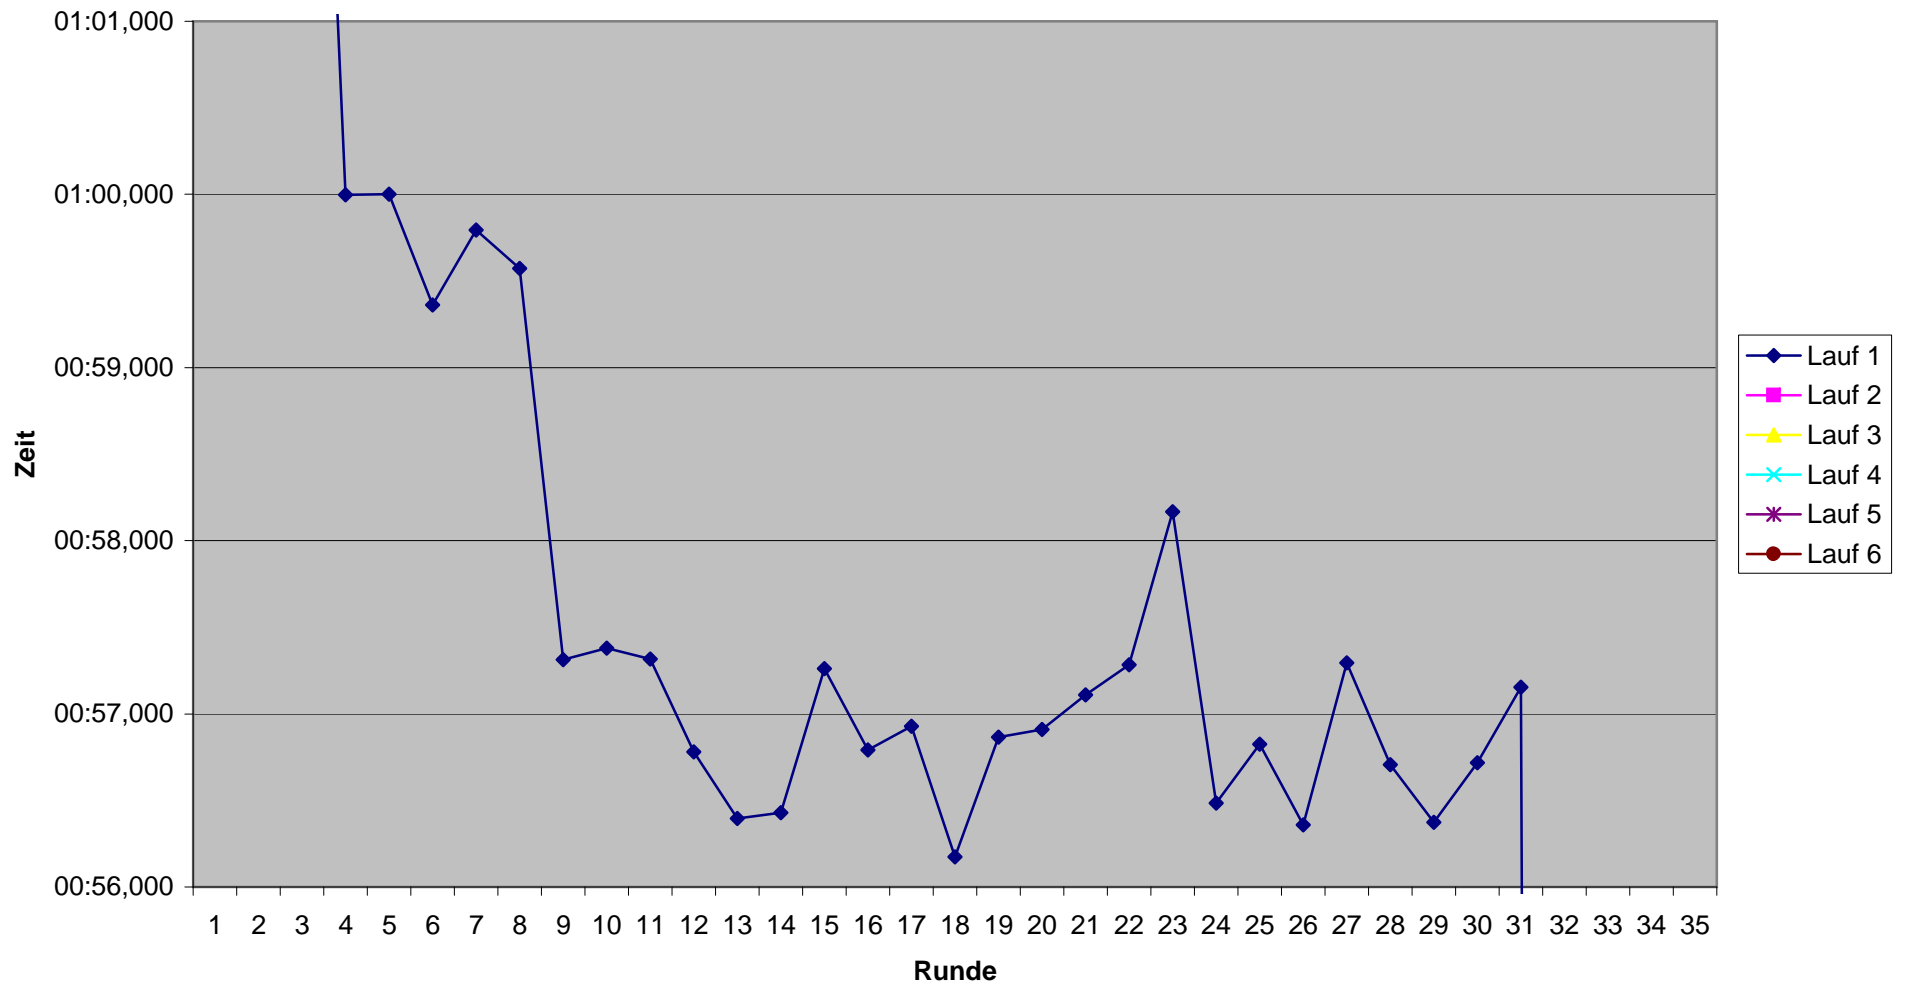

KCM 2008 Rundenzeiten Horst Boes