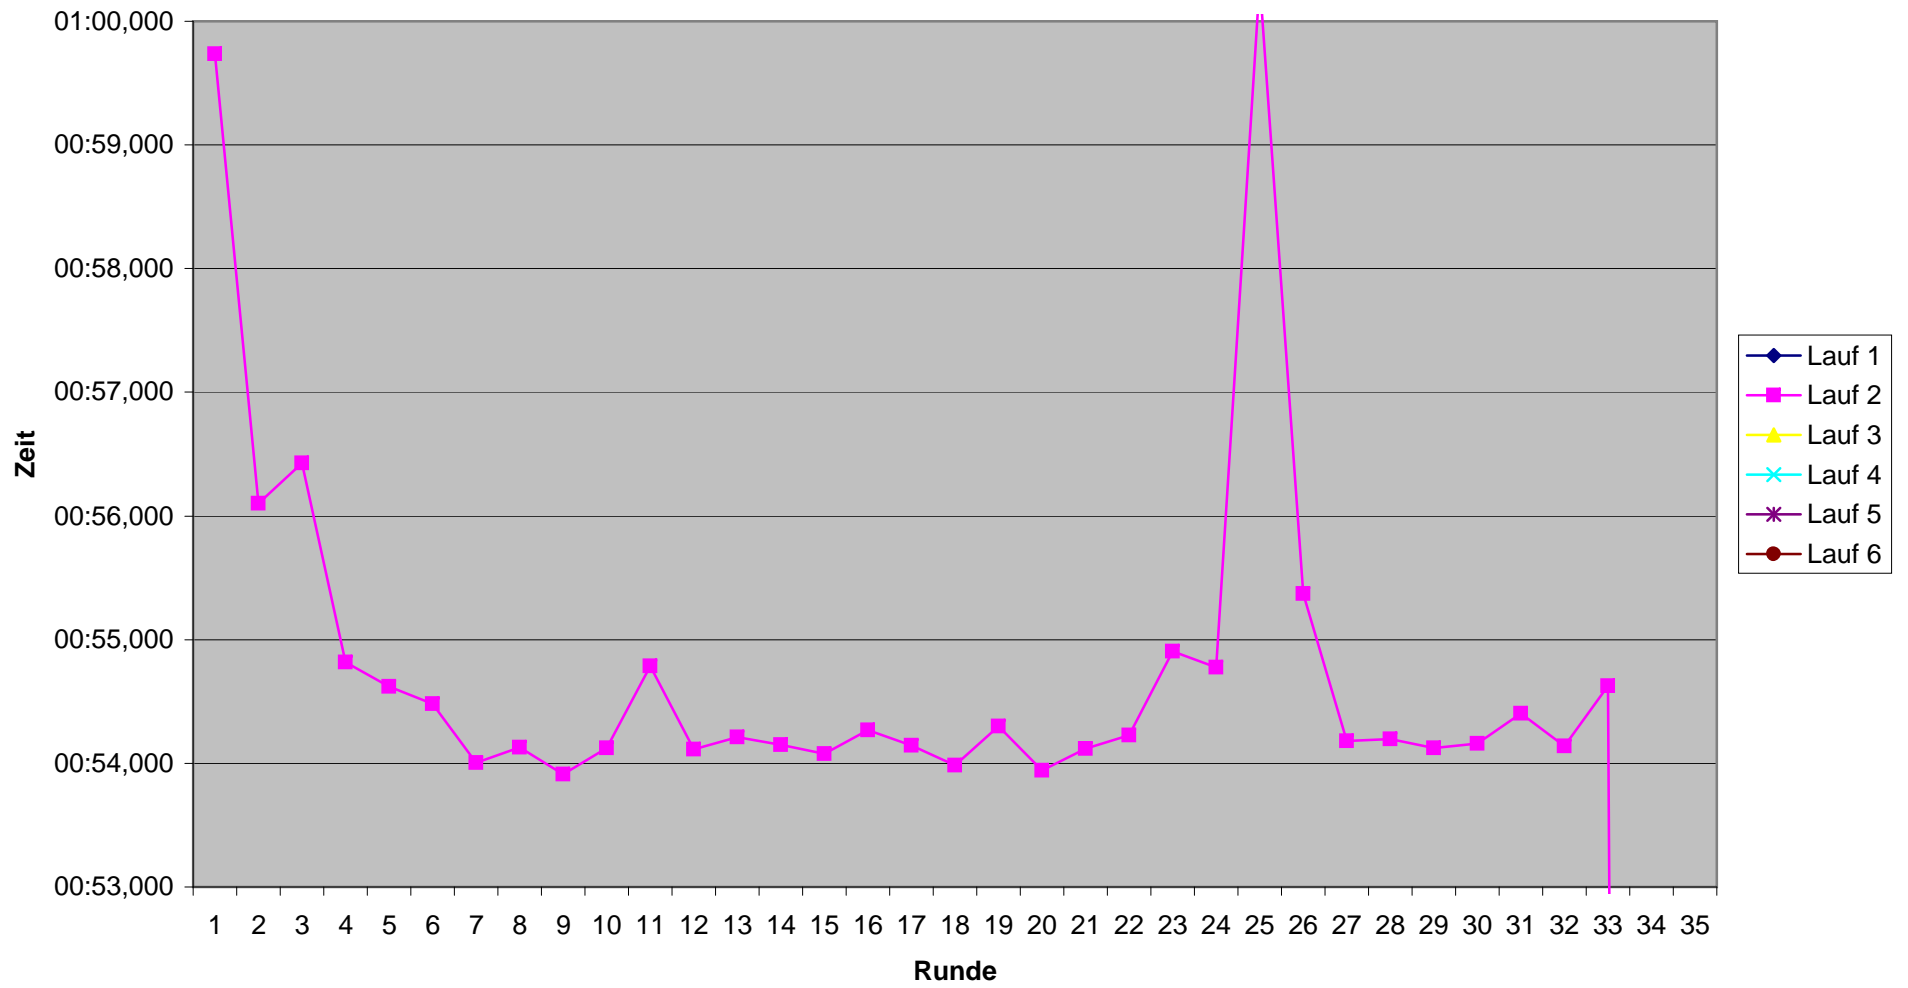

KCM 2008 Rundenzeiten Otto Gros