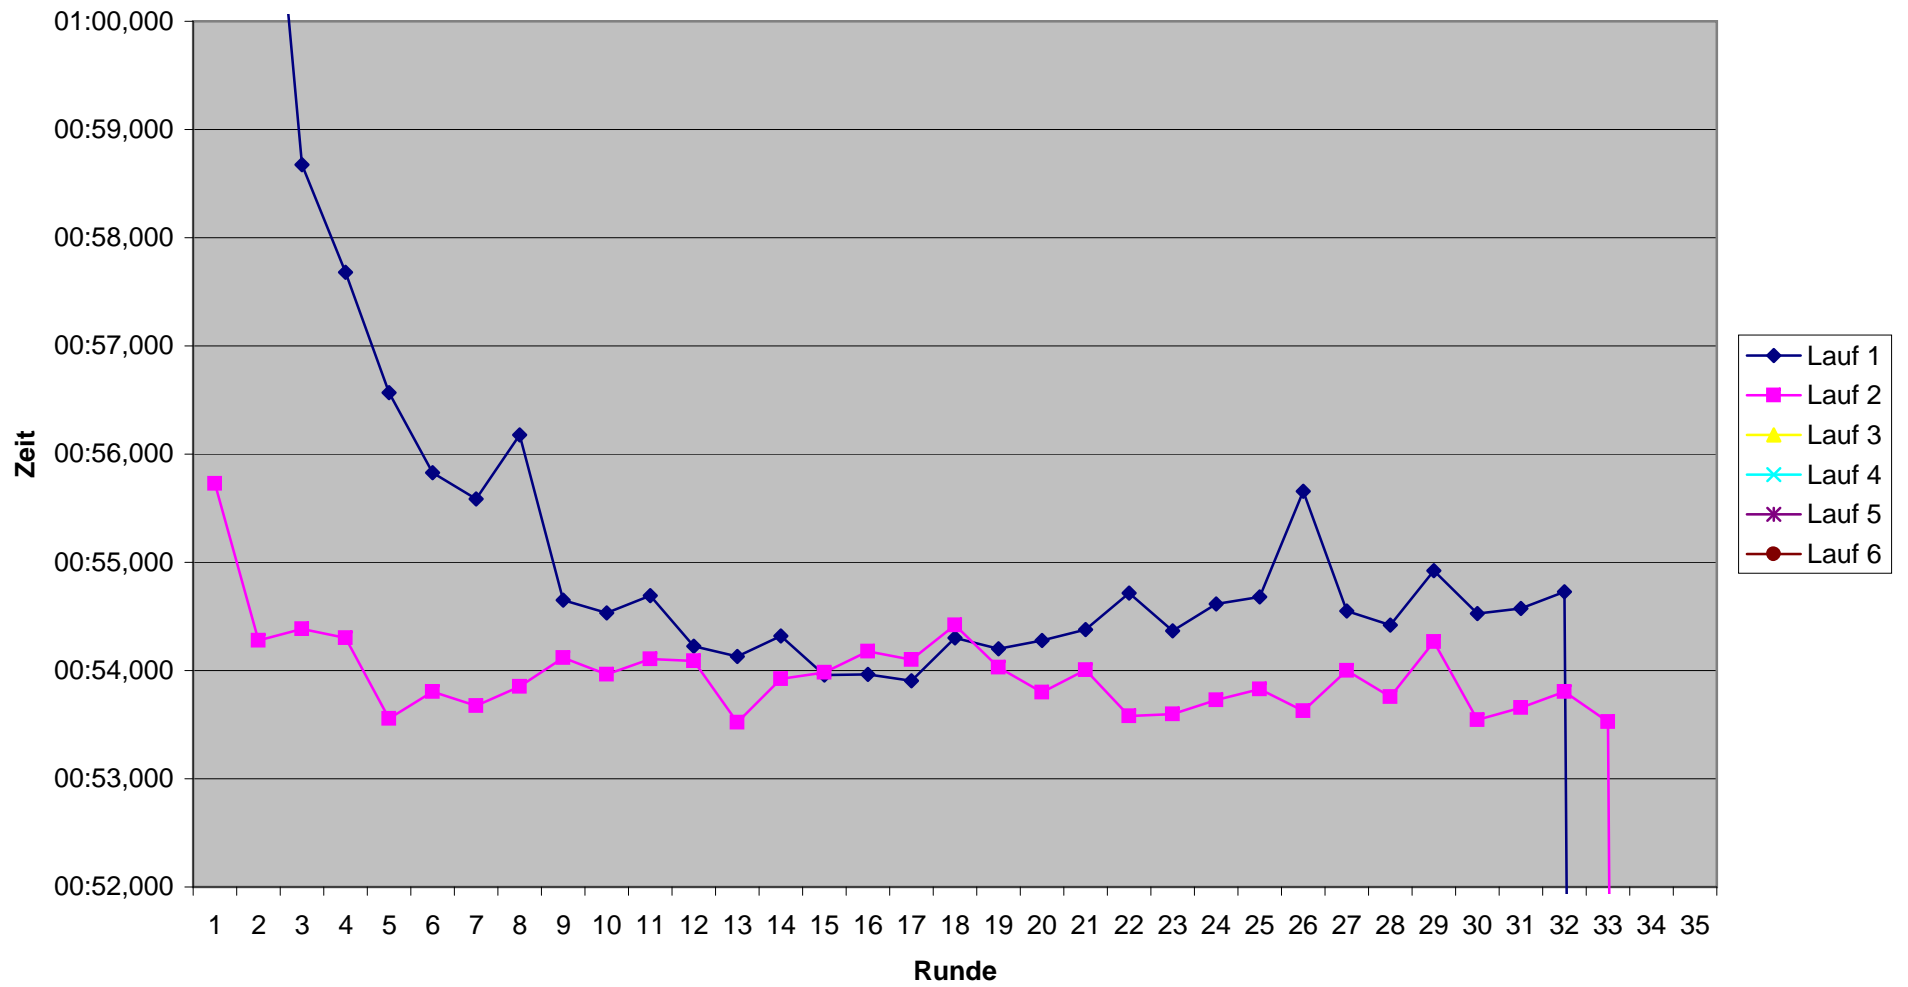

KCM 2008 Rundenzeiten Hans-Gerd Mühlen