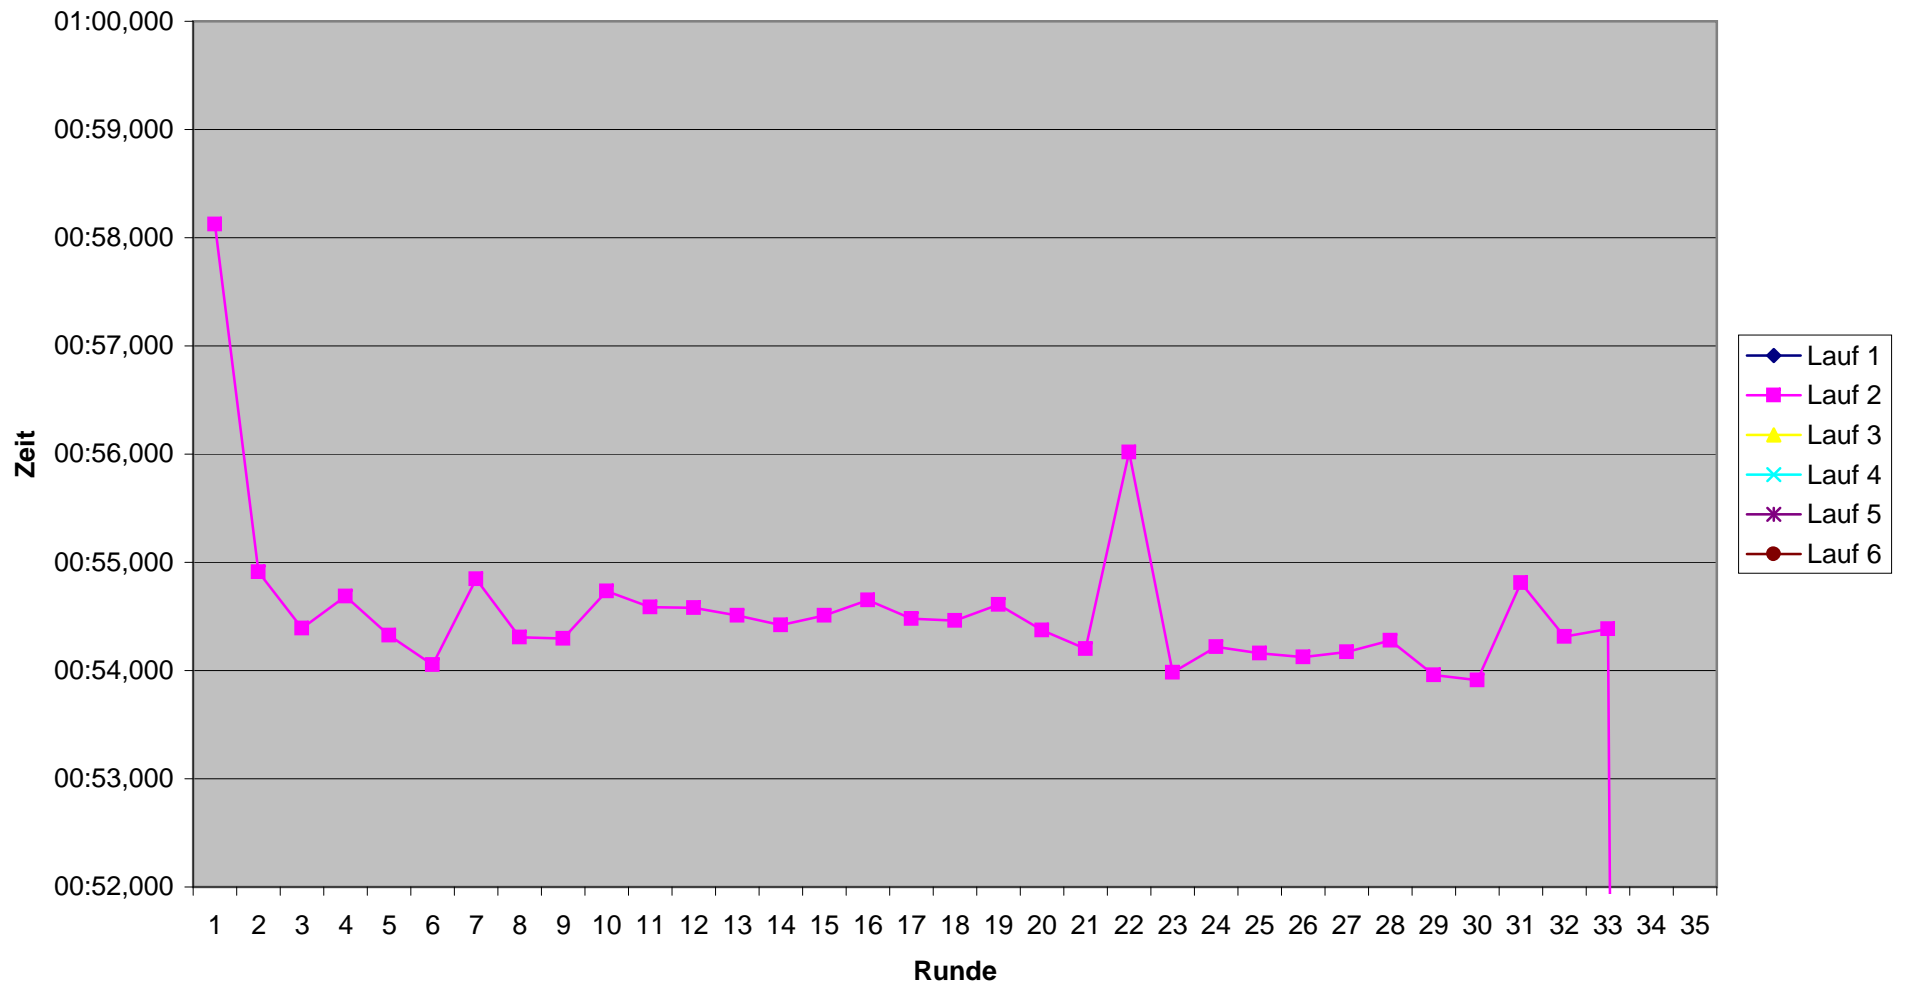

KCM 2008 Rundenzeiten Janosch Gros