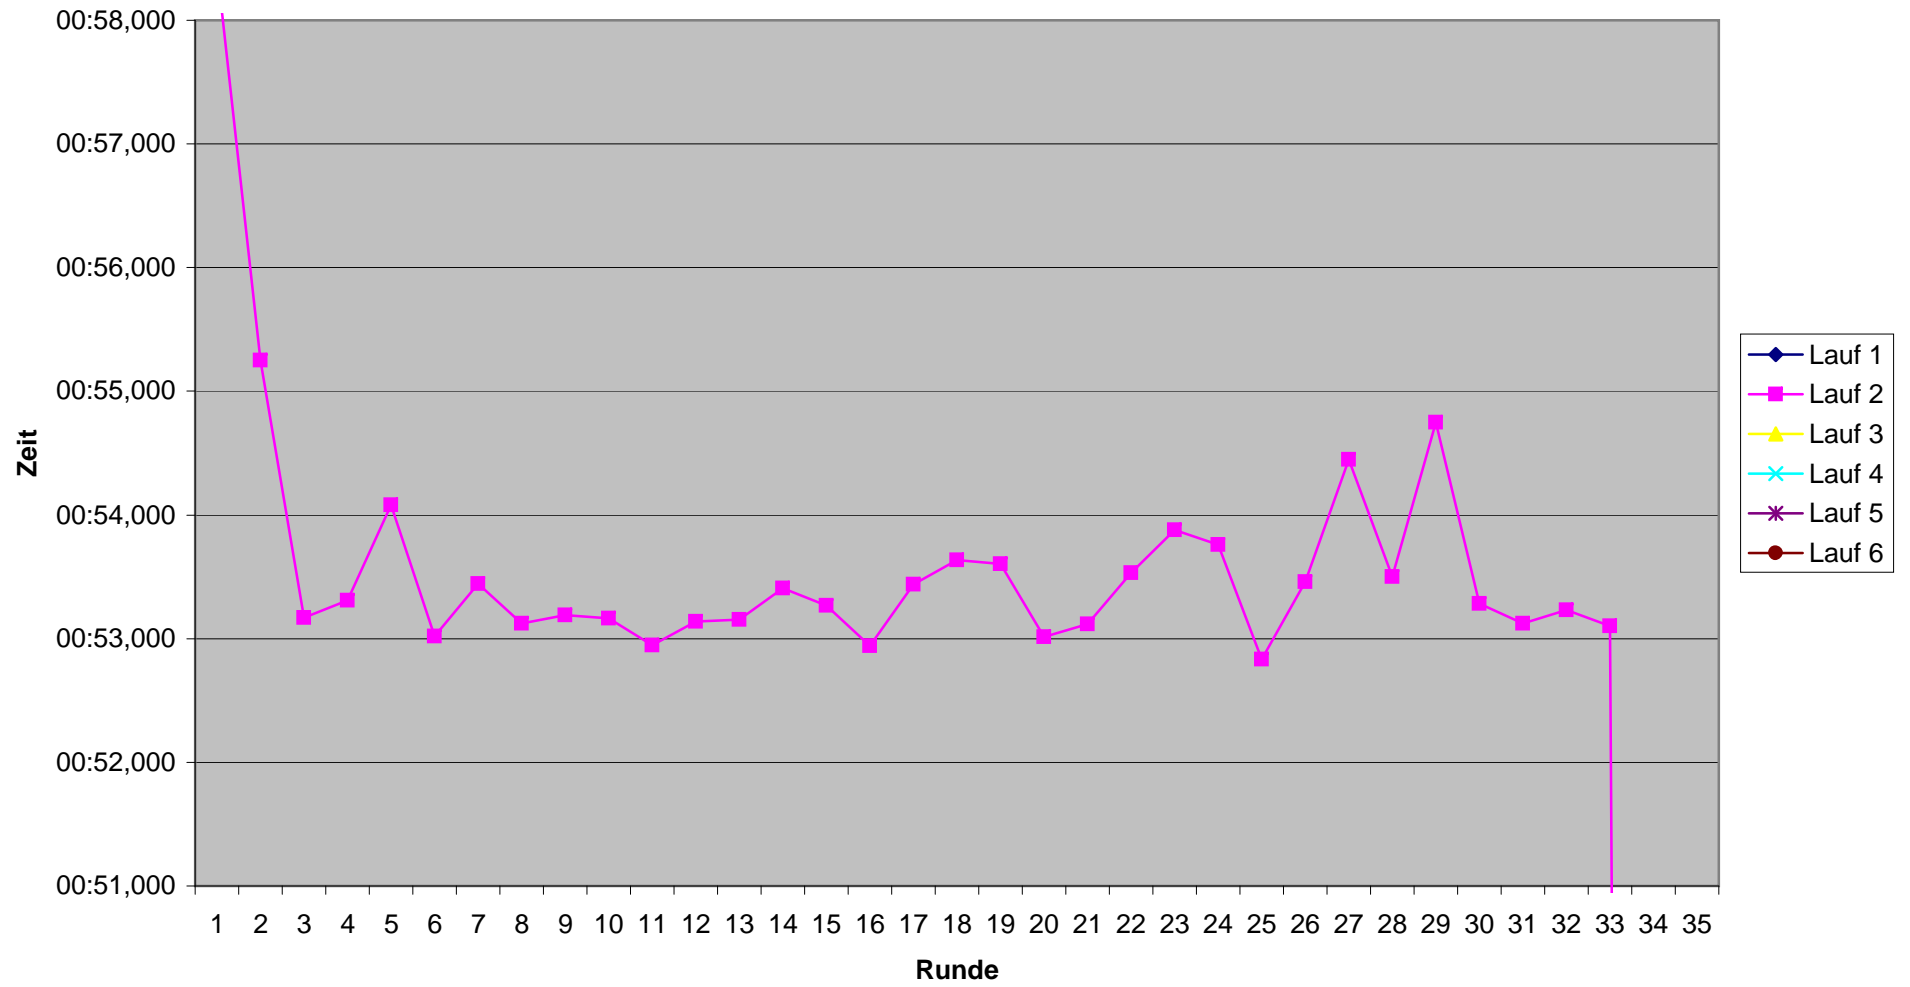

KCM 2008 Rundenzeiten Sascha Groß