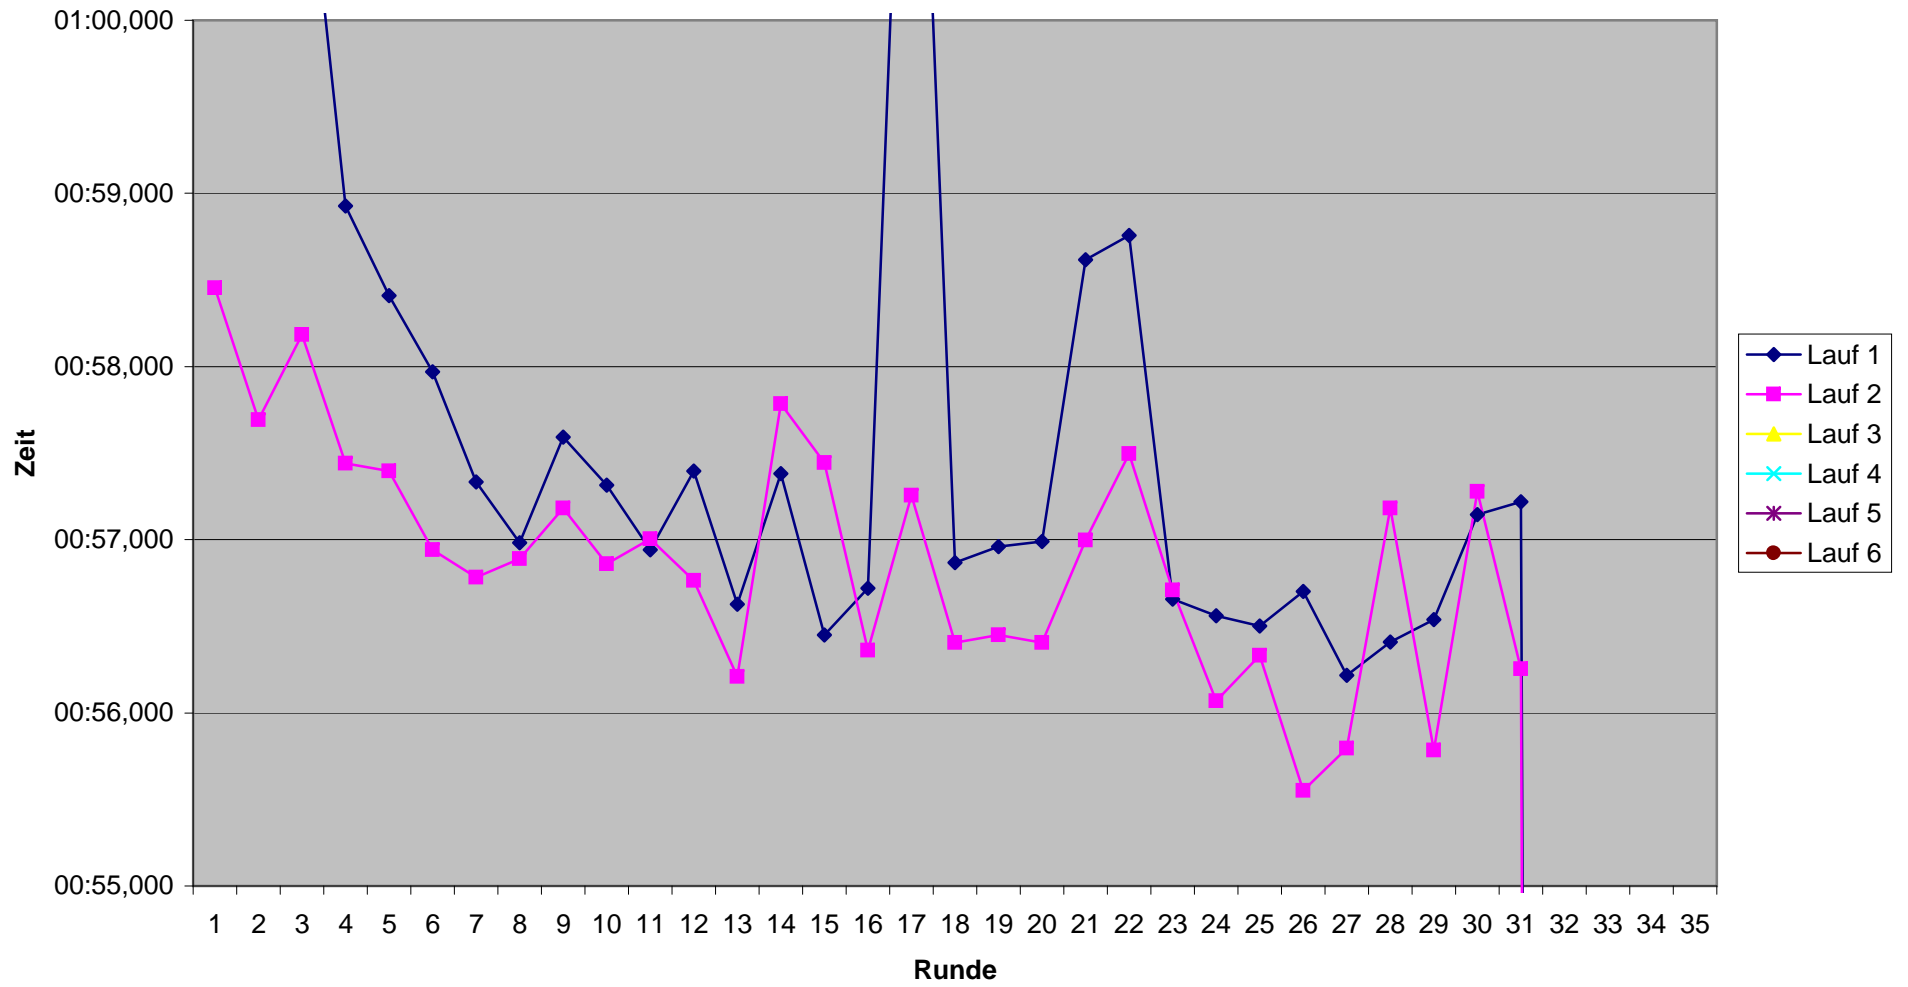

KCM 2008 Rundenzeiten Heinz-Bernd Baumeister