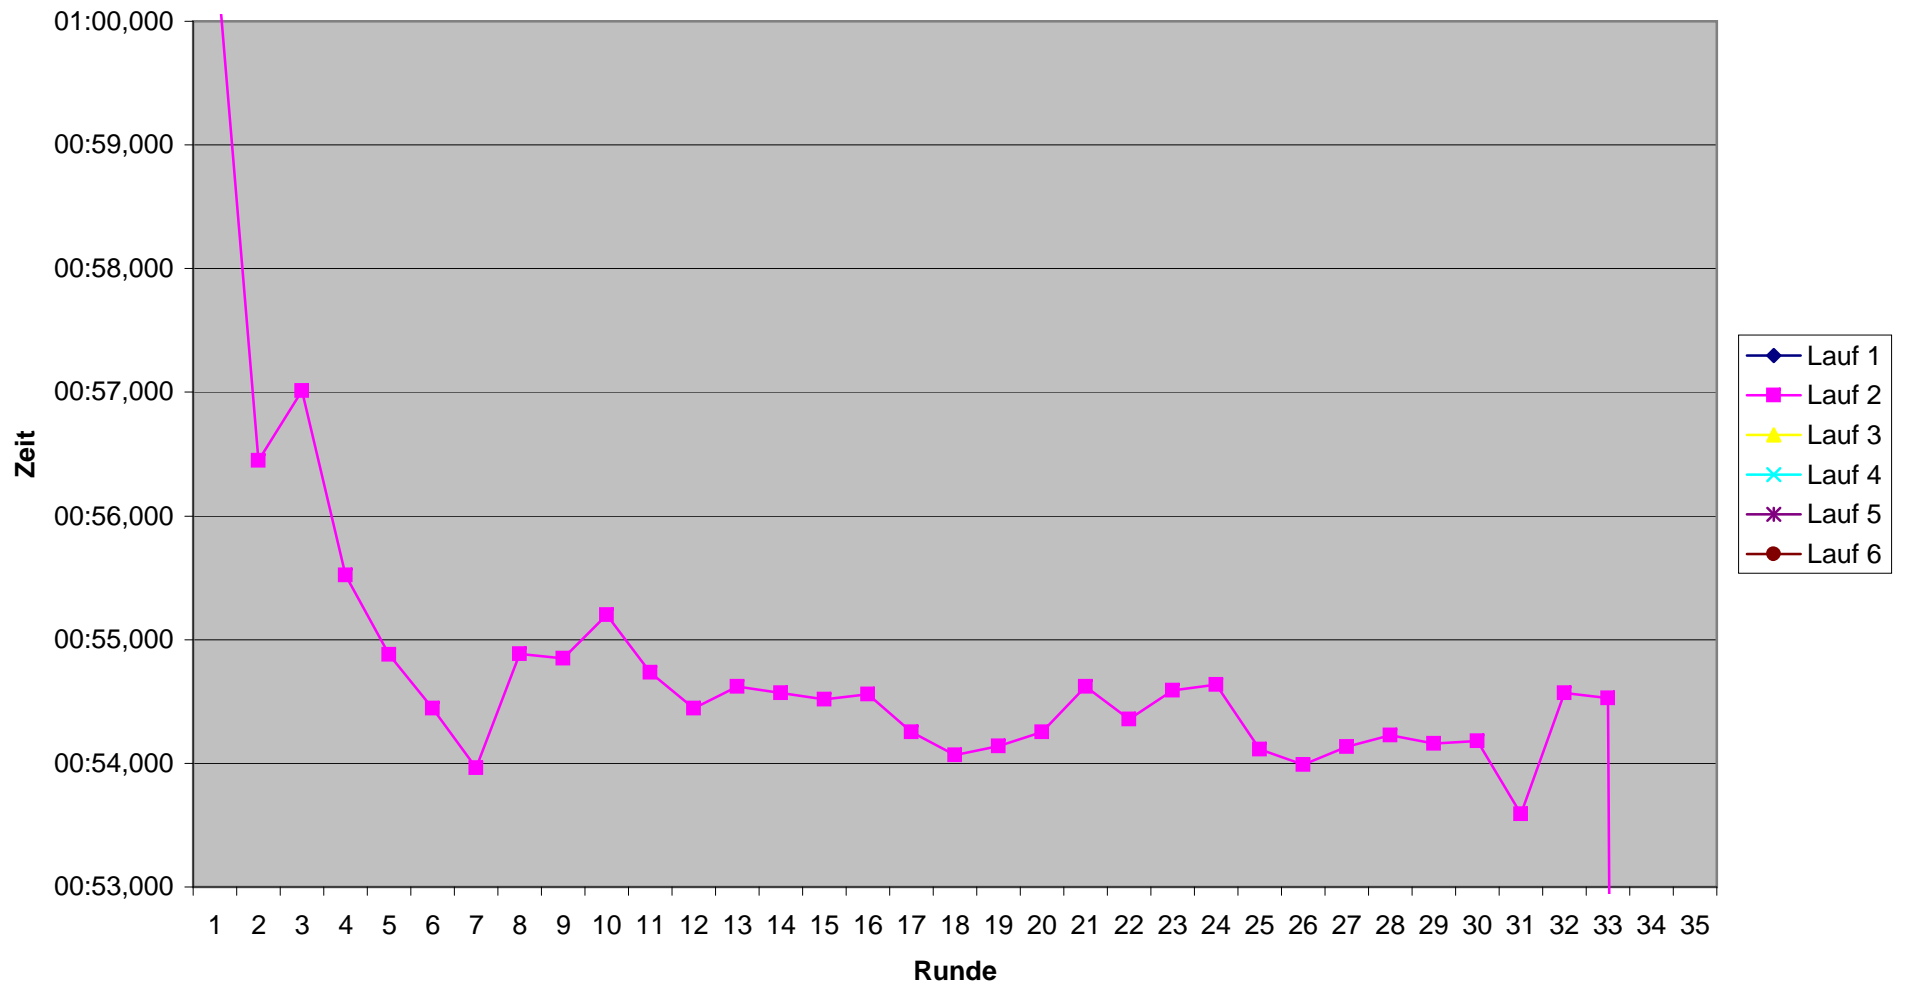

KCM 2008 Rundenzeiten

Alexander Jaschek