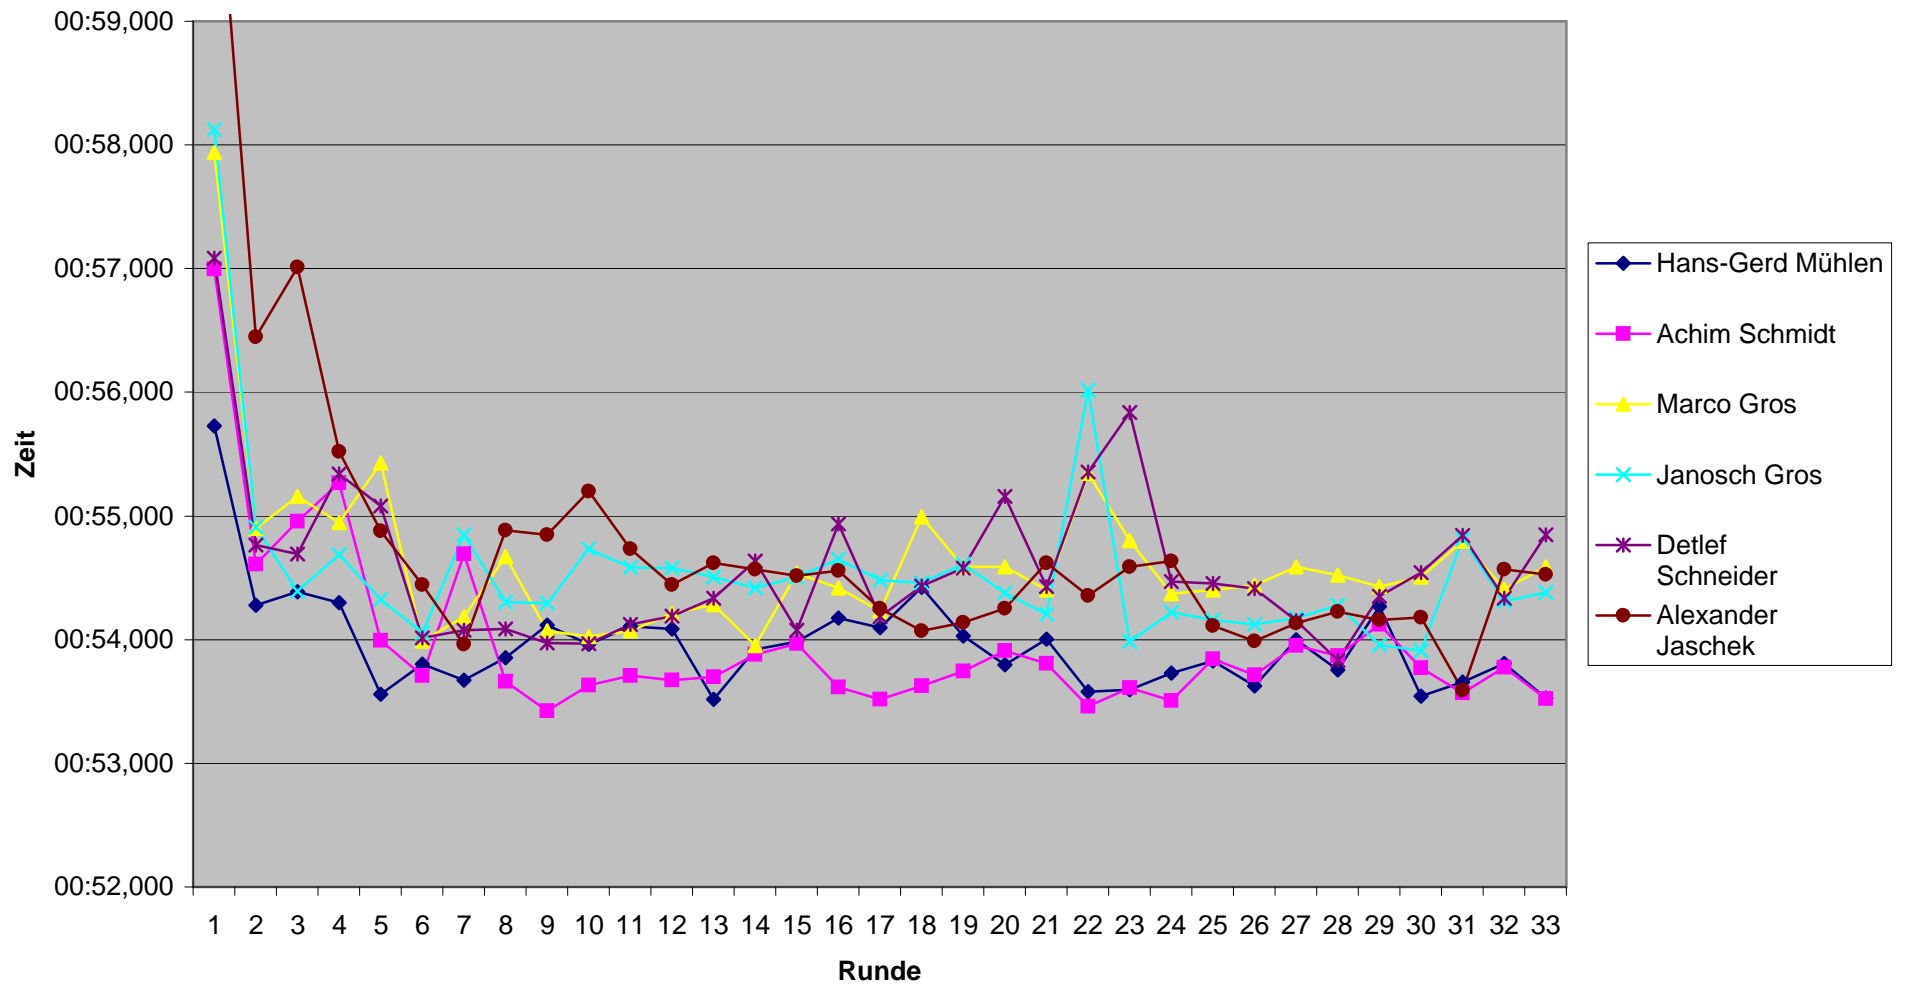

Rundenzeiten 2. Lauf KCM 2008 Platz 7 bis 12