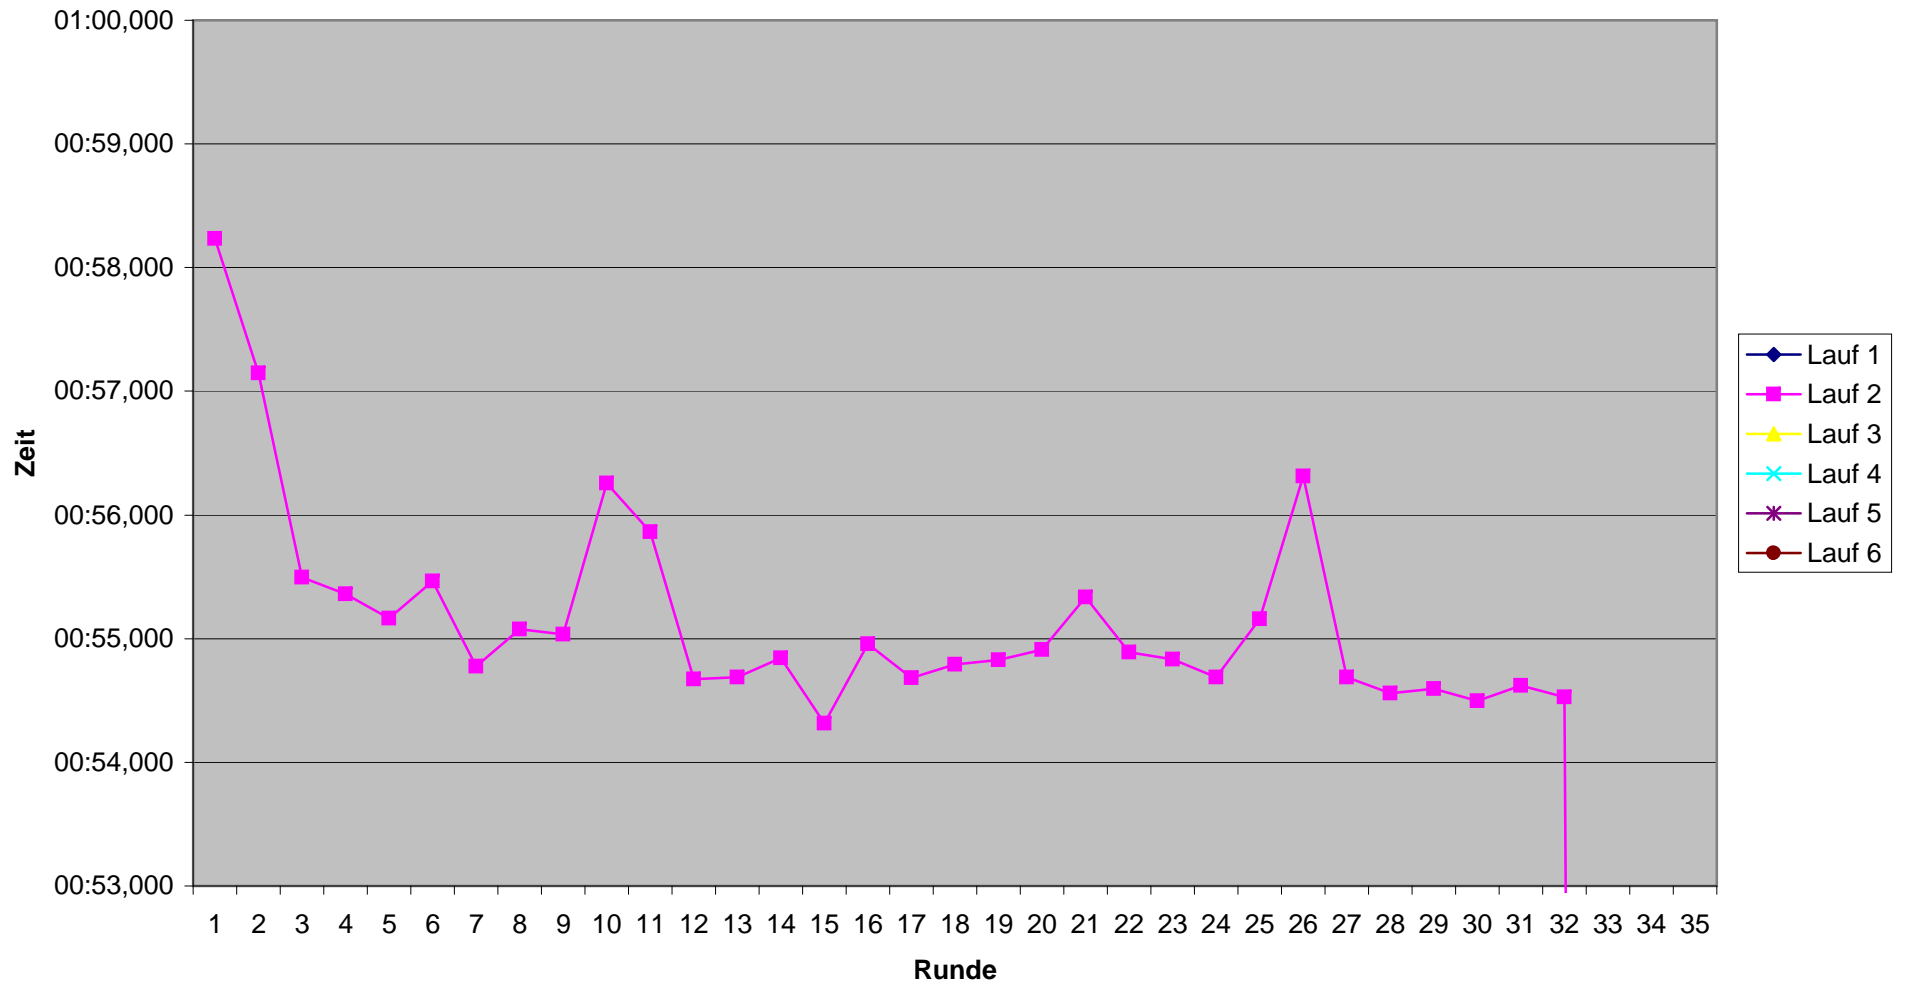

KCM 2008 Rundenzeiten
Rainer Schäfer