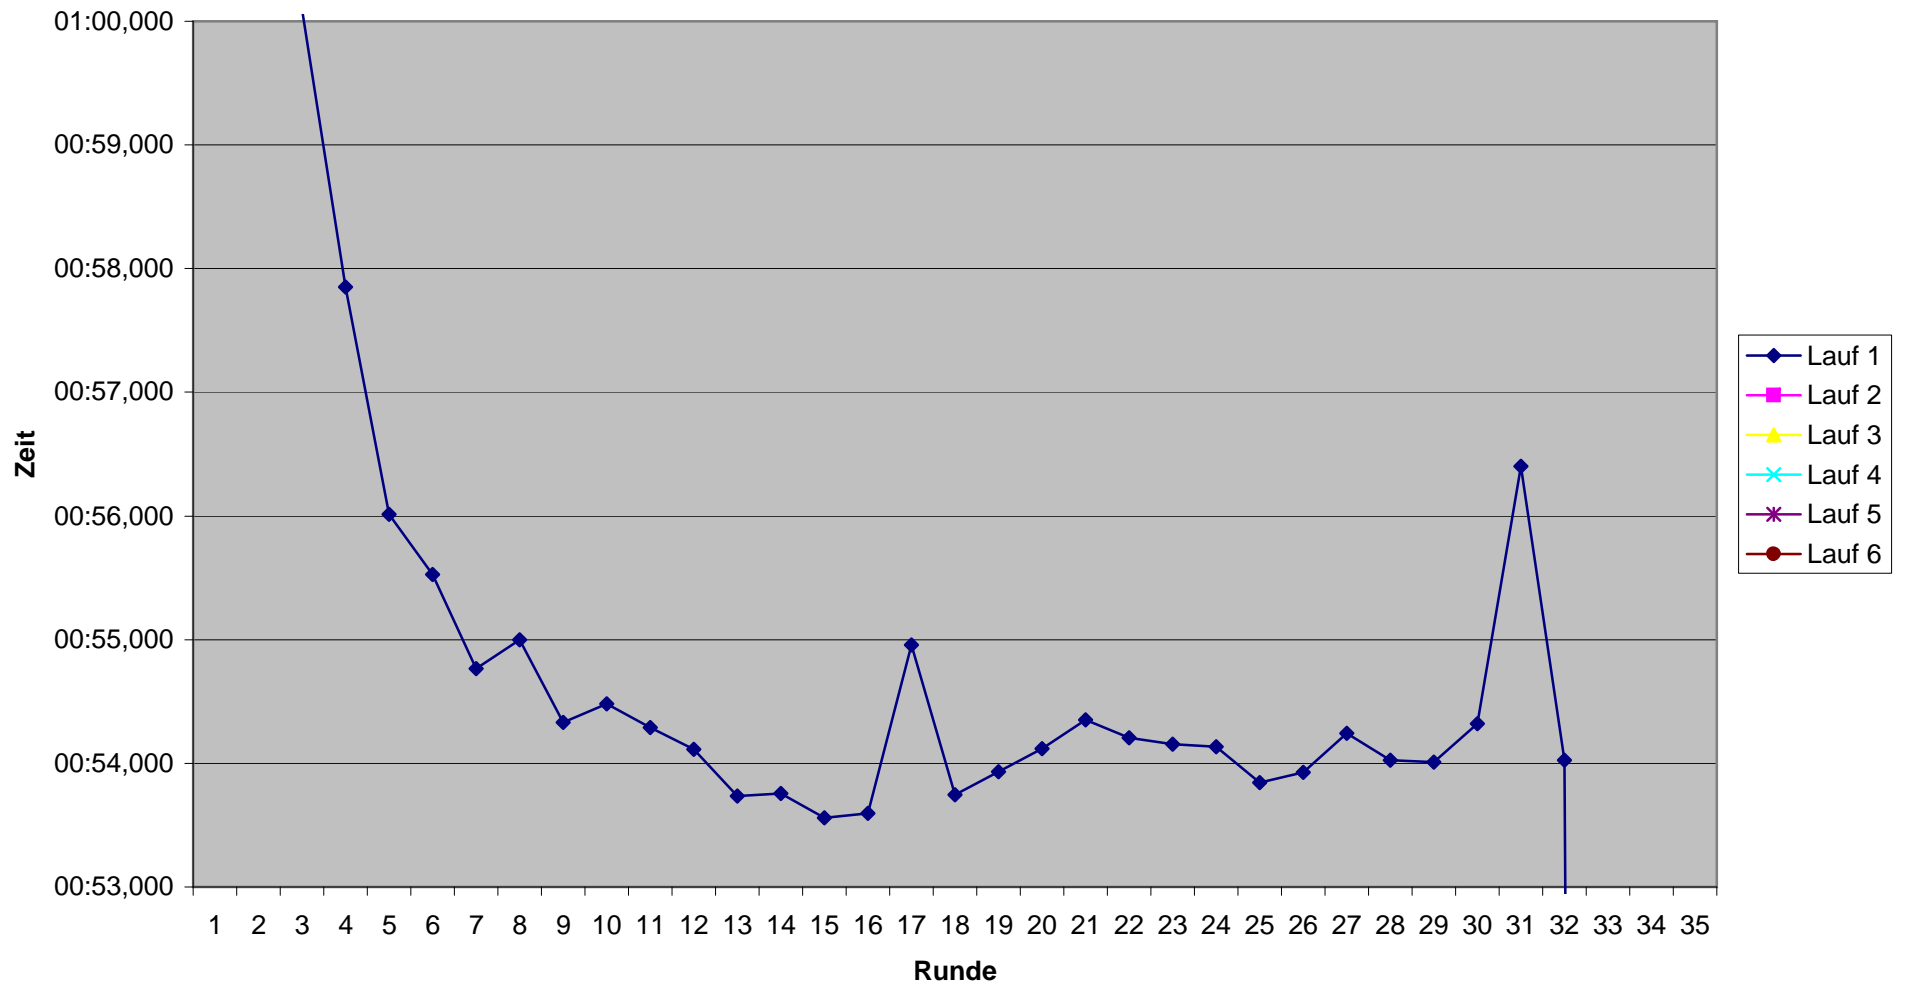

KCM 2008 Rundenzeiten

Thomas Baumeister