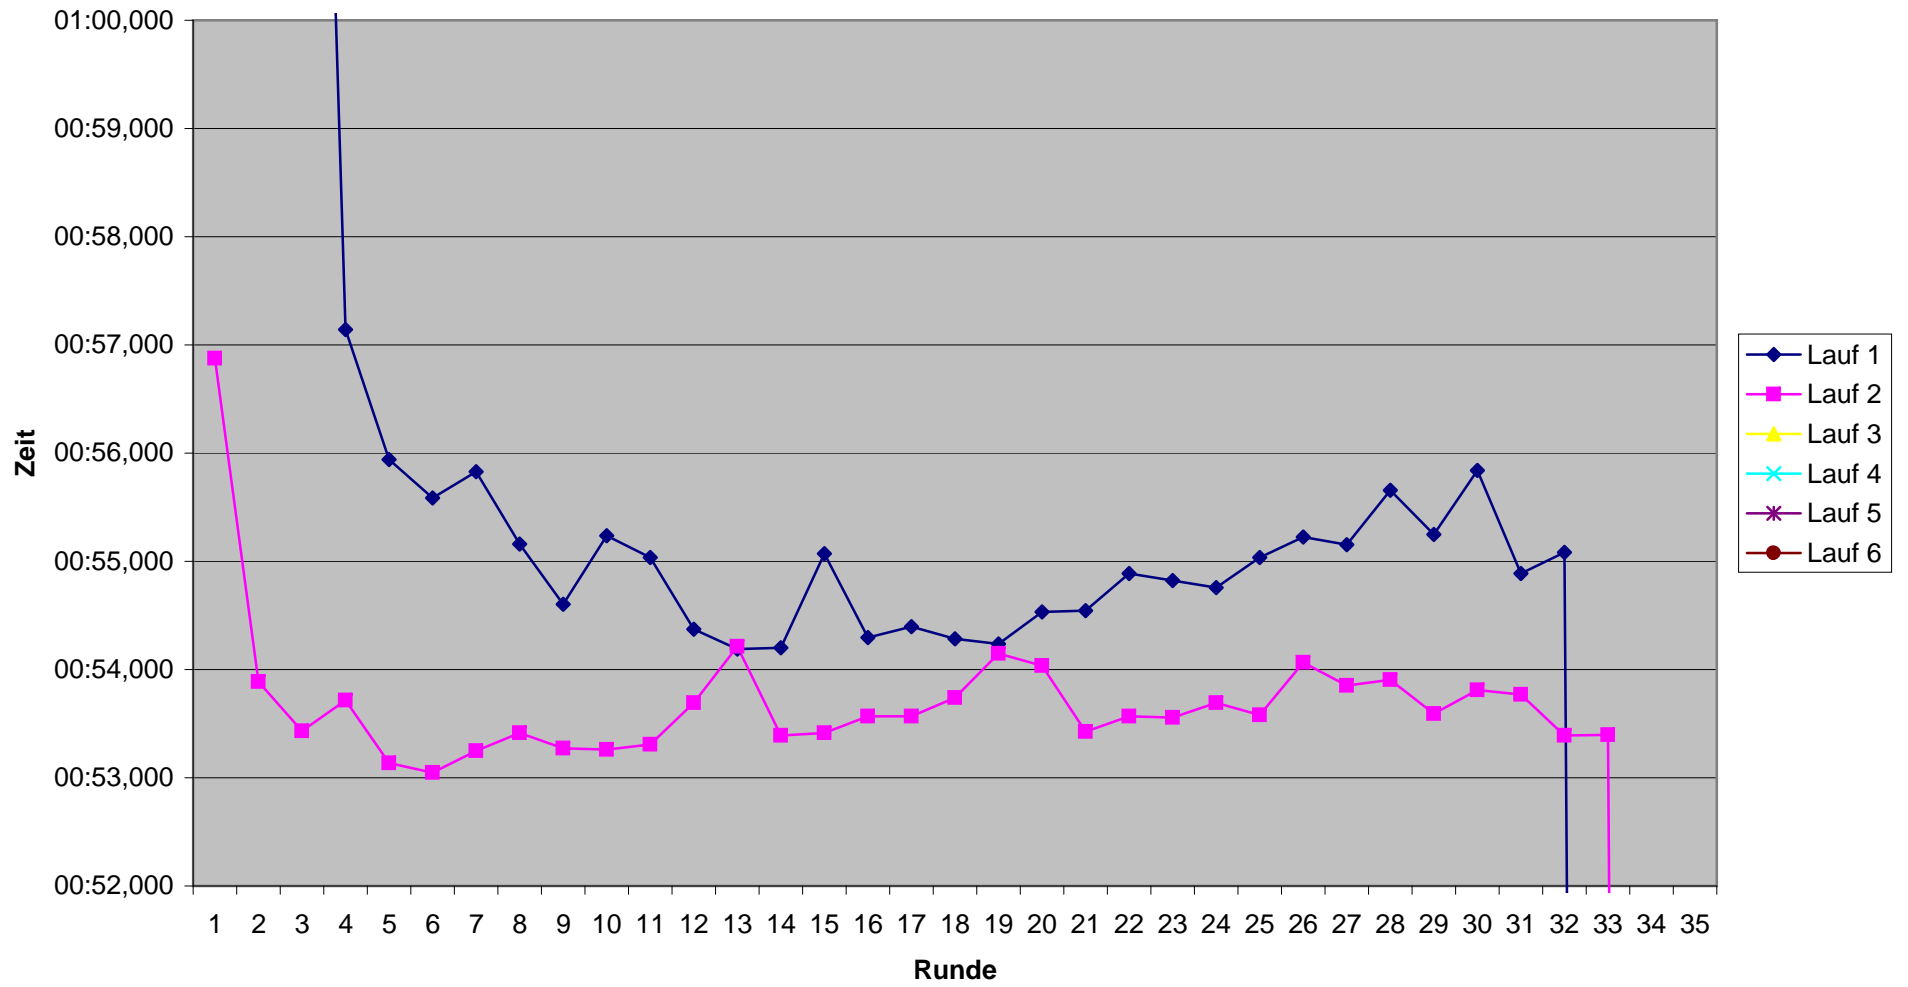

KCM 2008 Rundenzeiten Kevin Müller