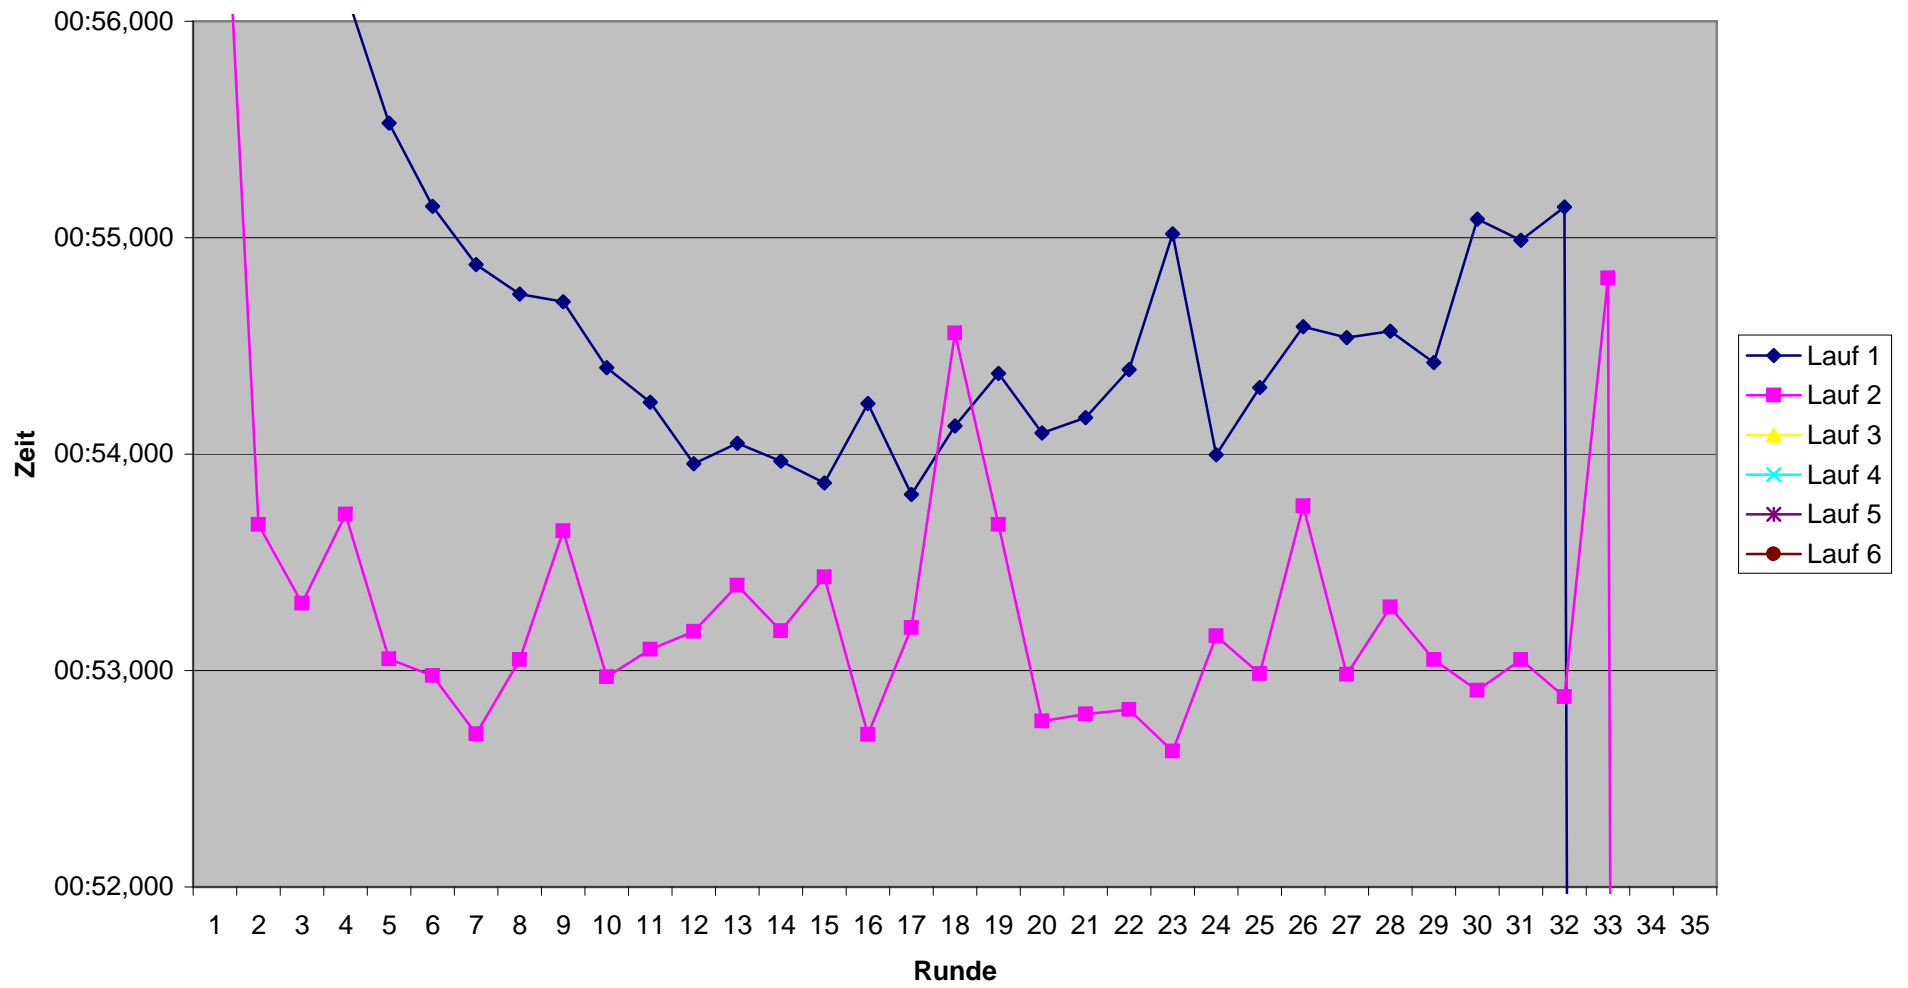

KCM 2008 Rundenzeiten

Dominik Faßbender