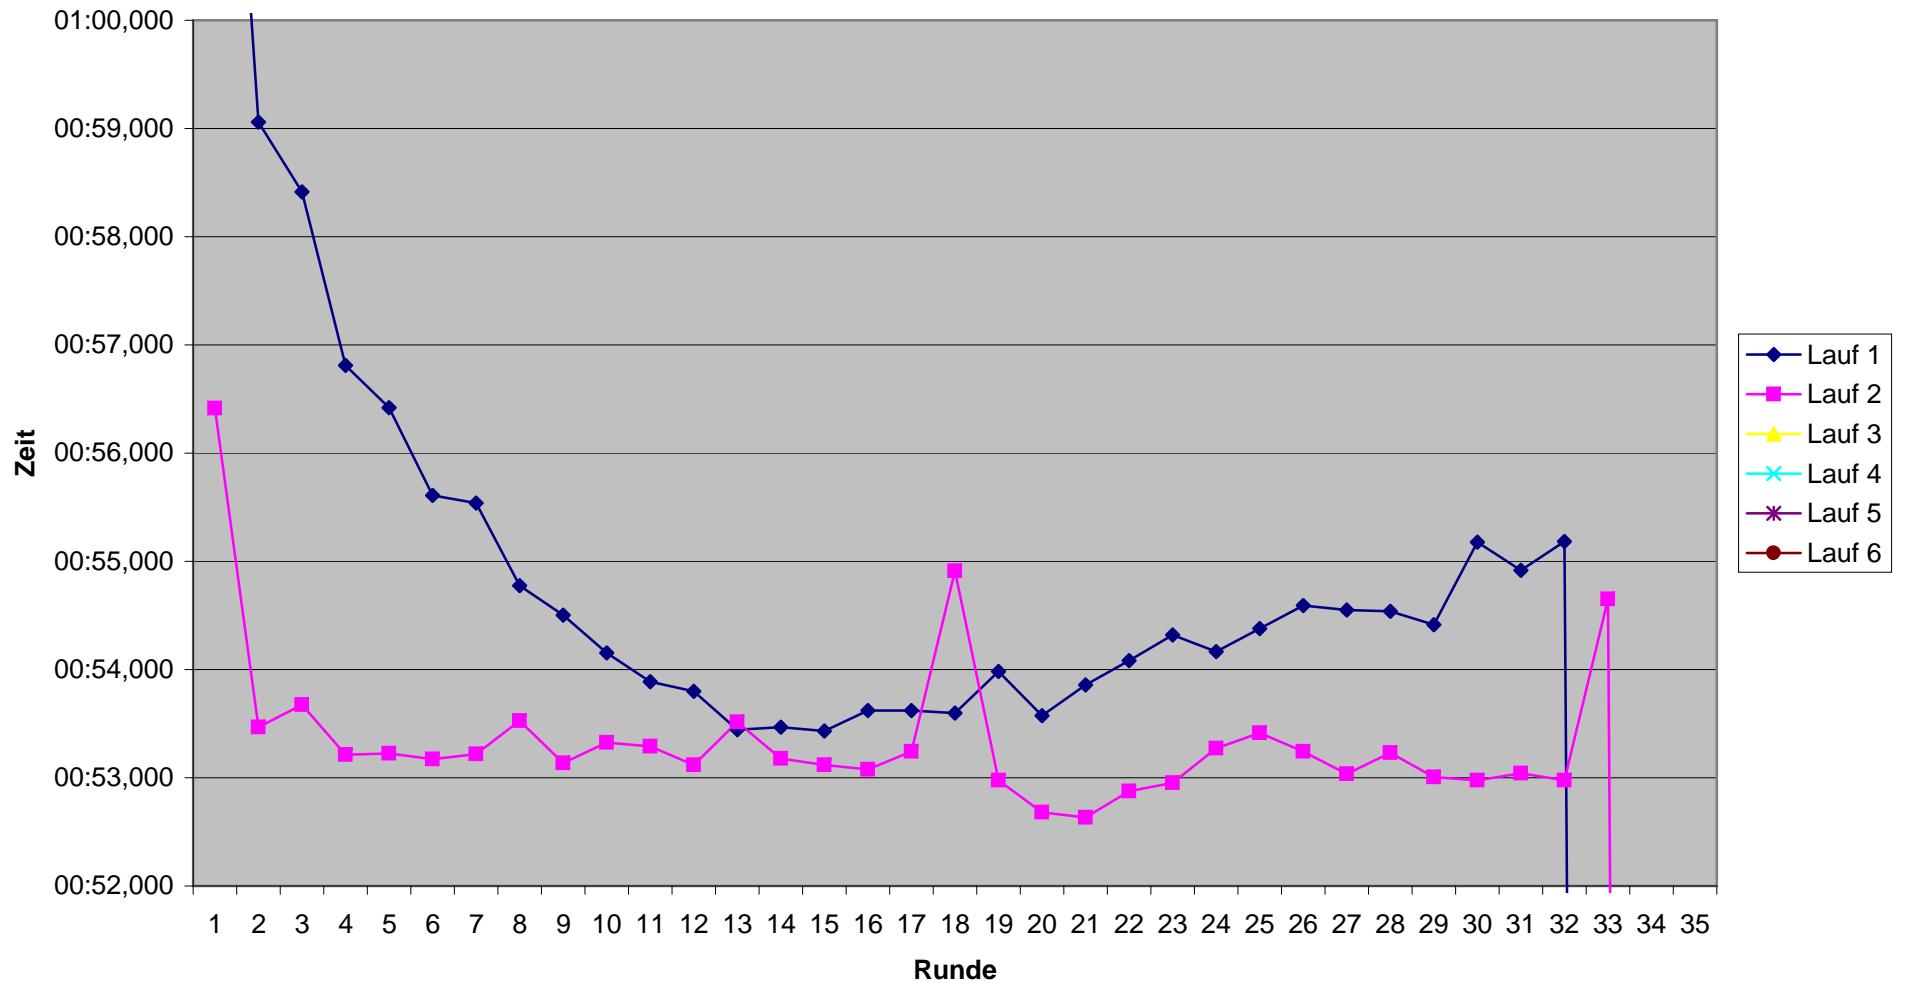

KCM 2008 Rundenzeiten Fabian Müller