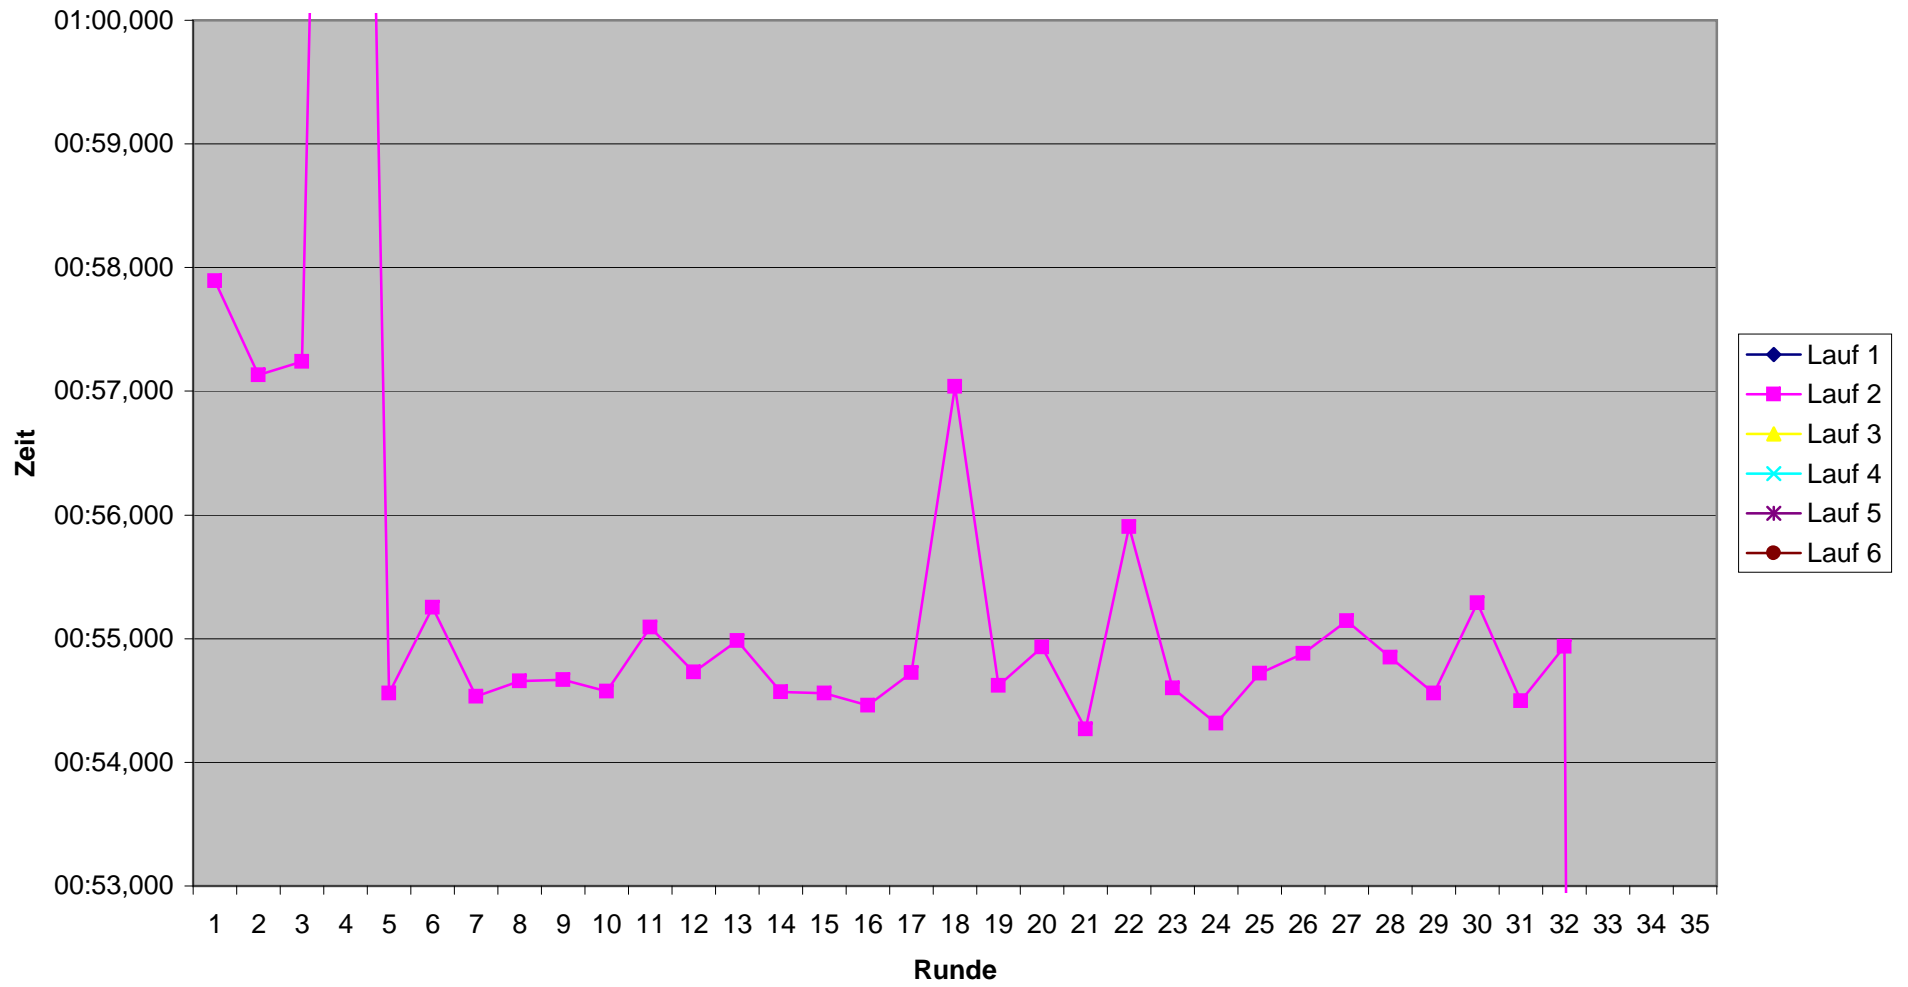

KCM 2008 Rundenzeiten Wolfgang Müller