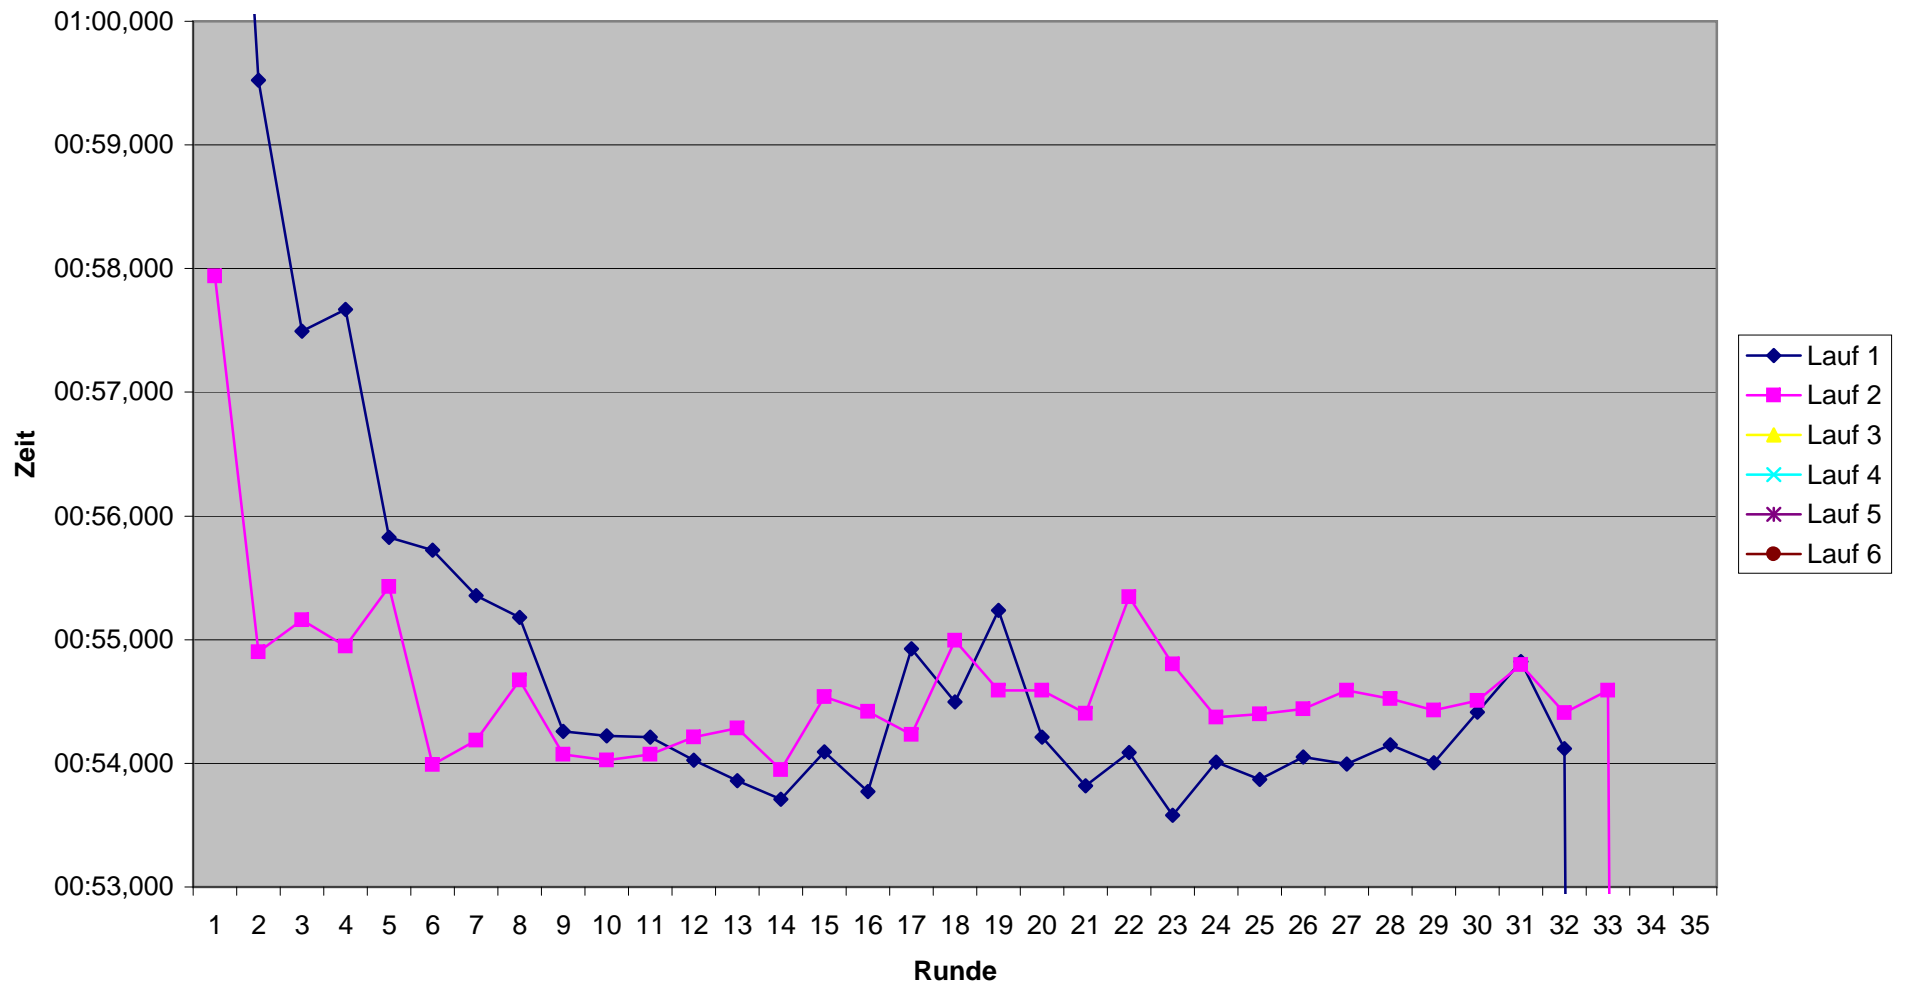

KCM 2008 Rundenzeiten

Marco Gros