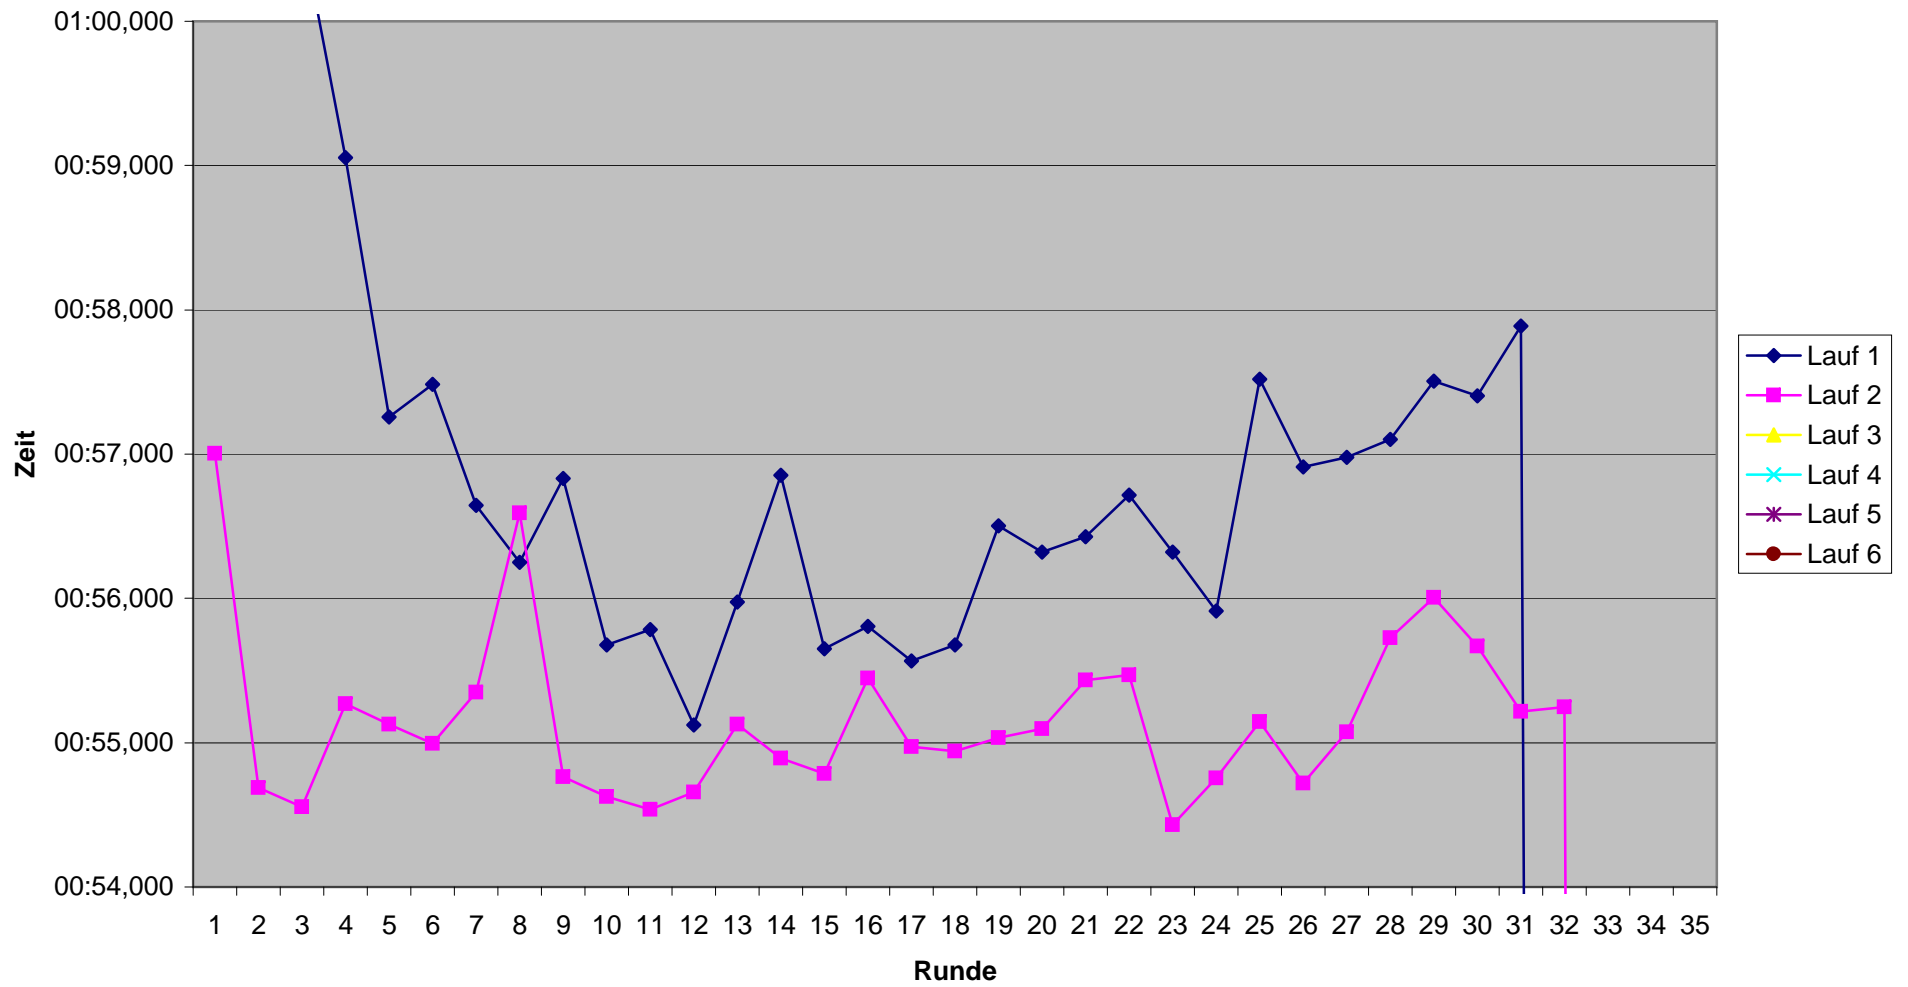

KCM 2008 Rundenzeiten Jochen Lau