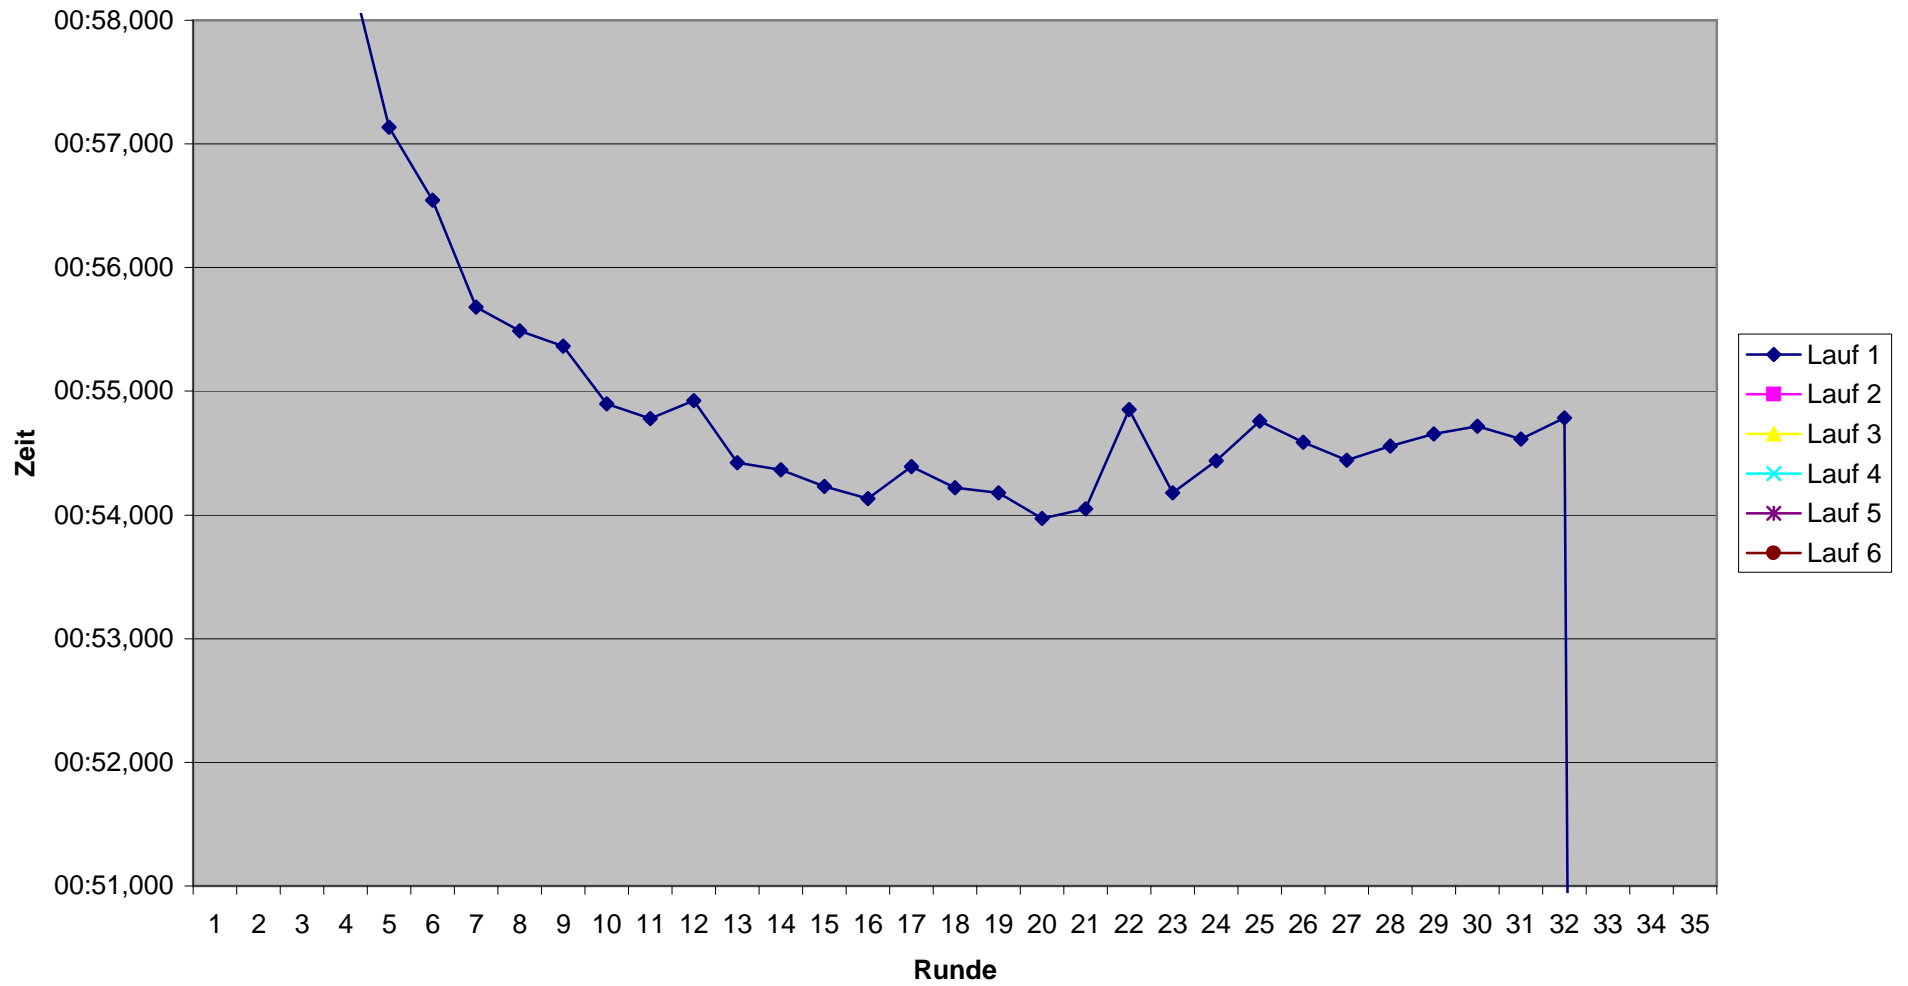

KCM 2008 Rundenzeiten Guido Michels