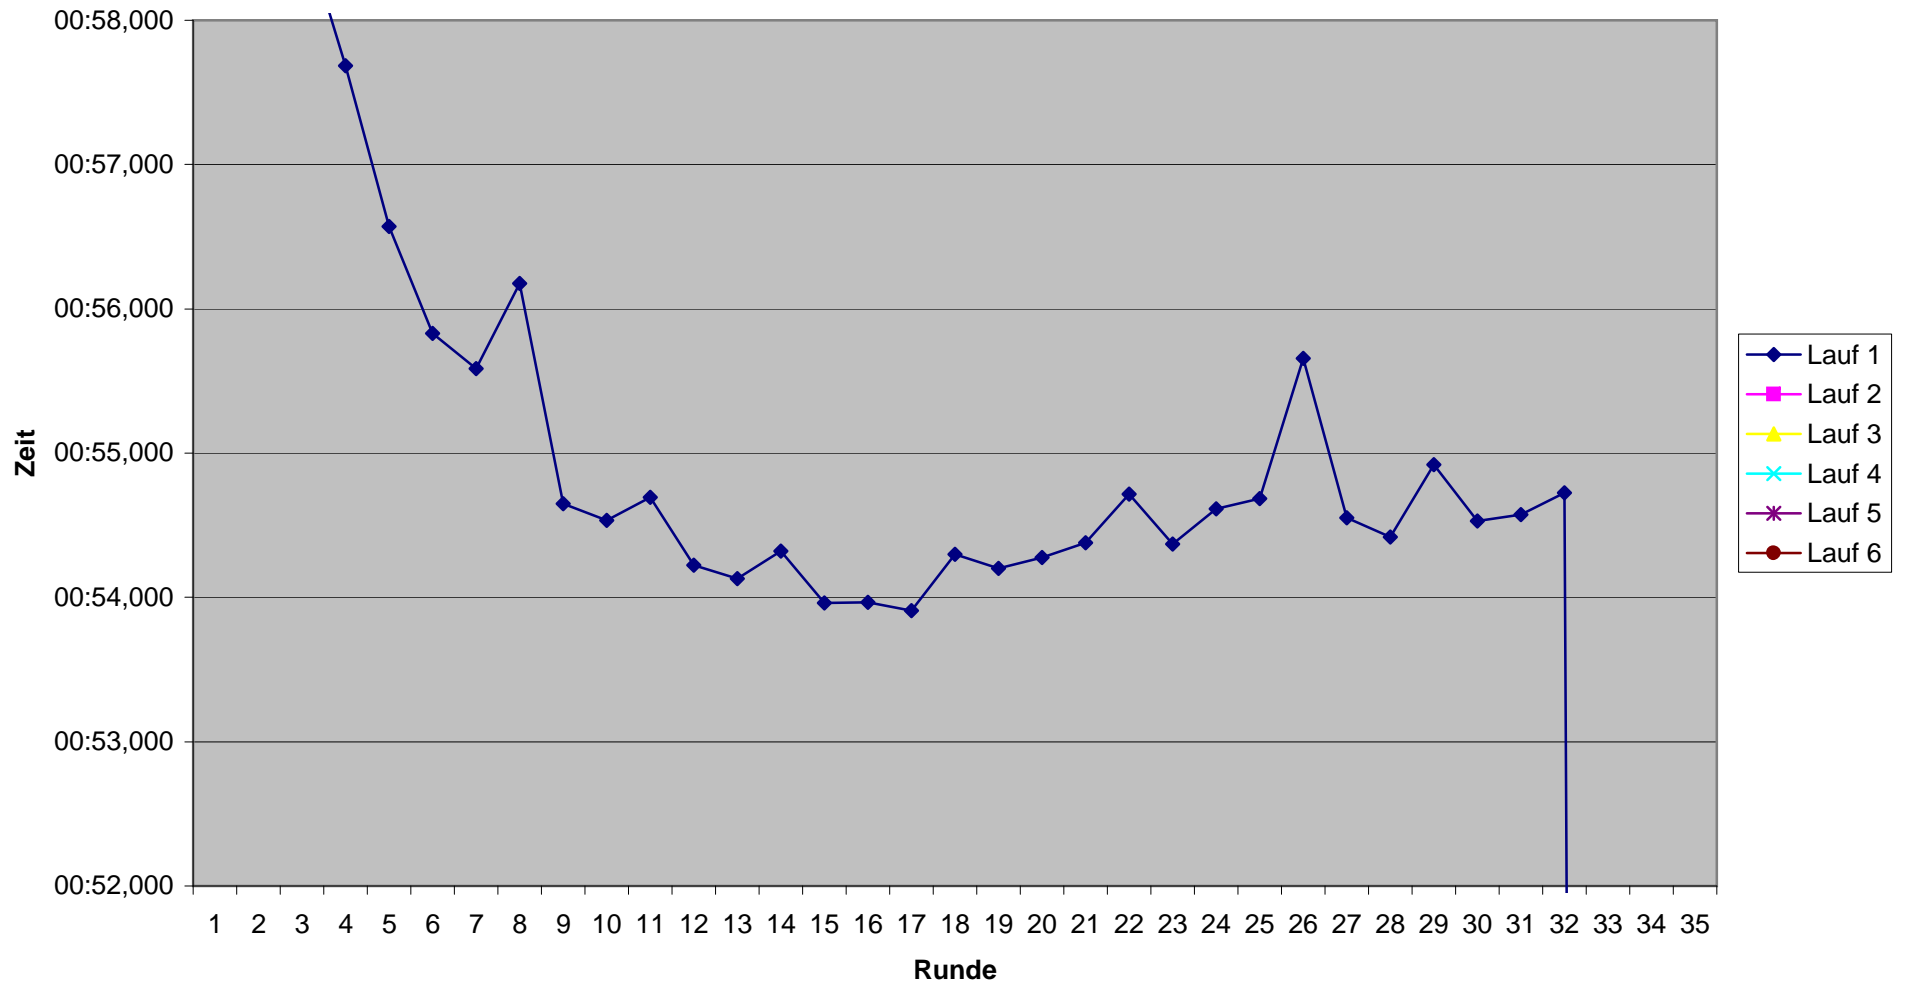

KCM 2008 Rundenzeiten Hans-Gerd Mühlen