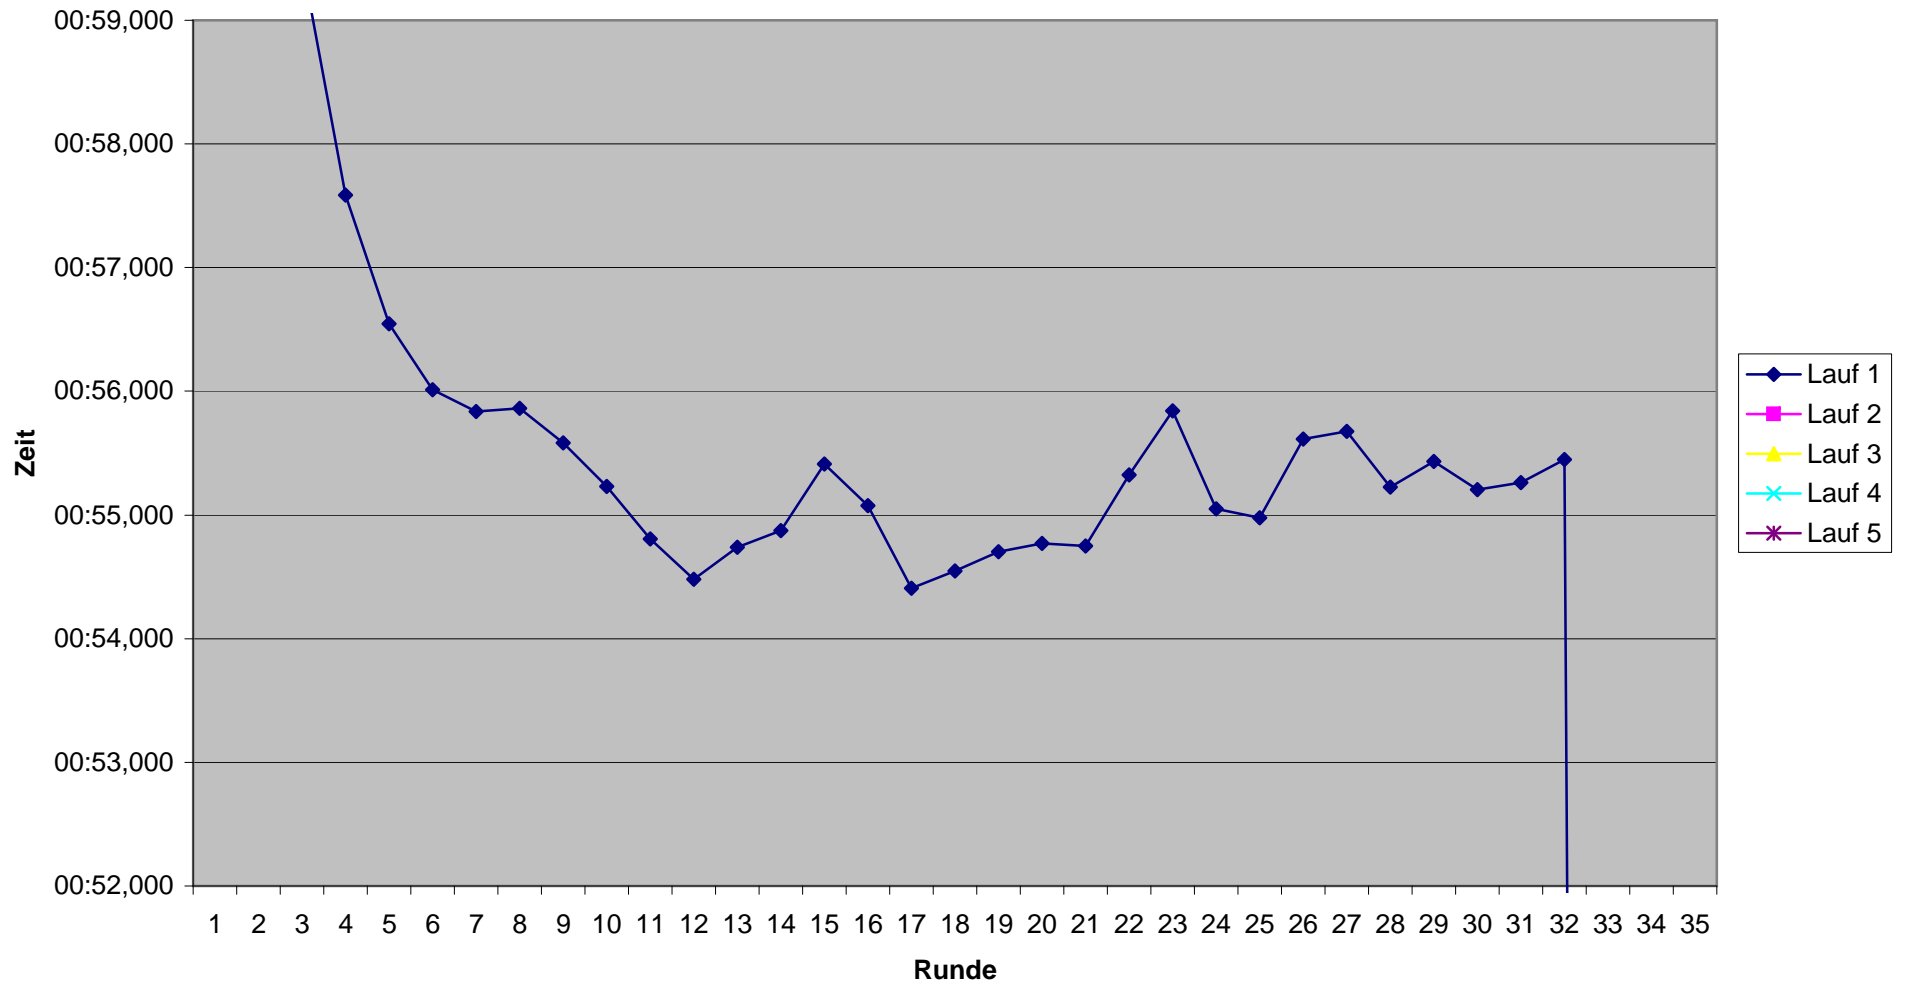

KCM 2008 Rundenzeiten
Achim Schmitt