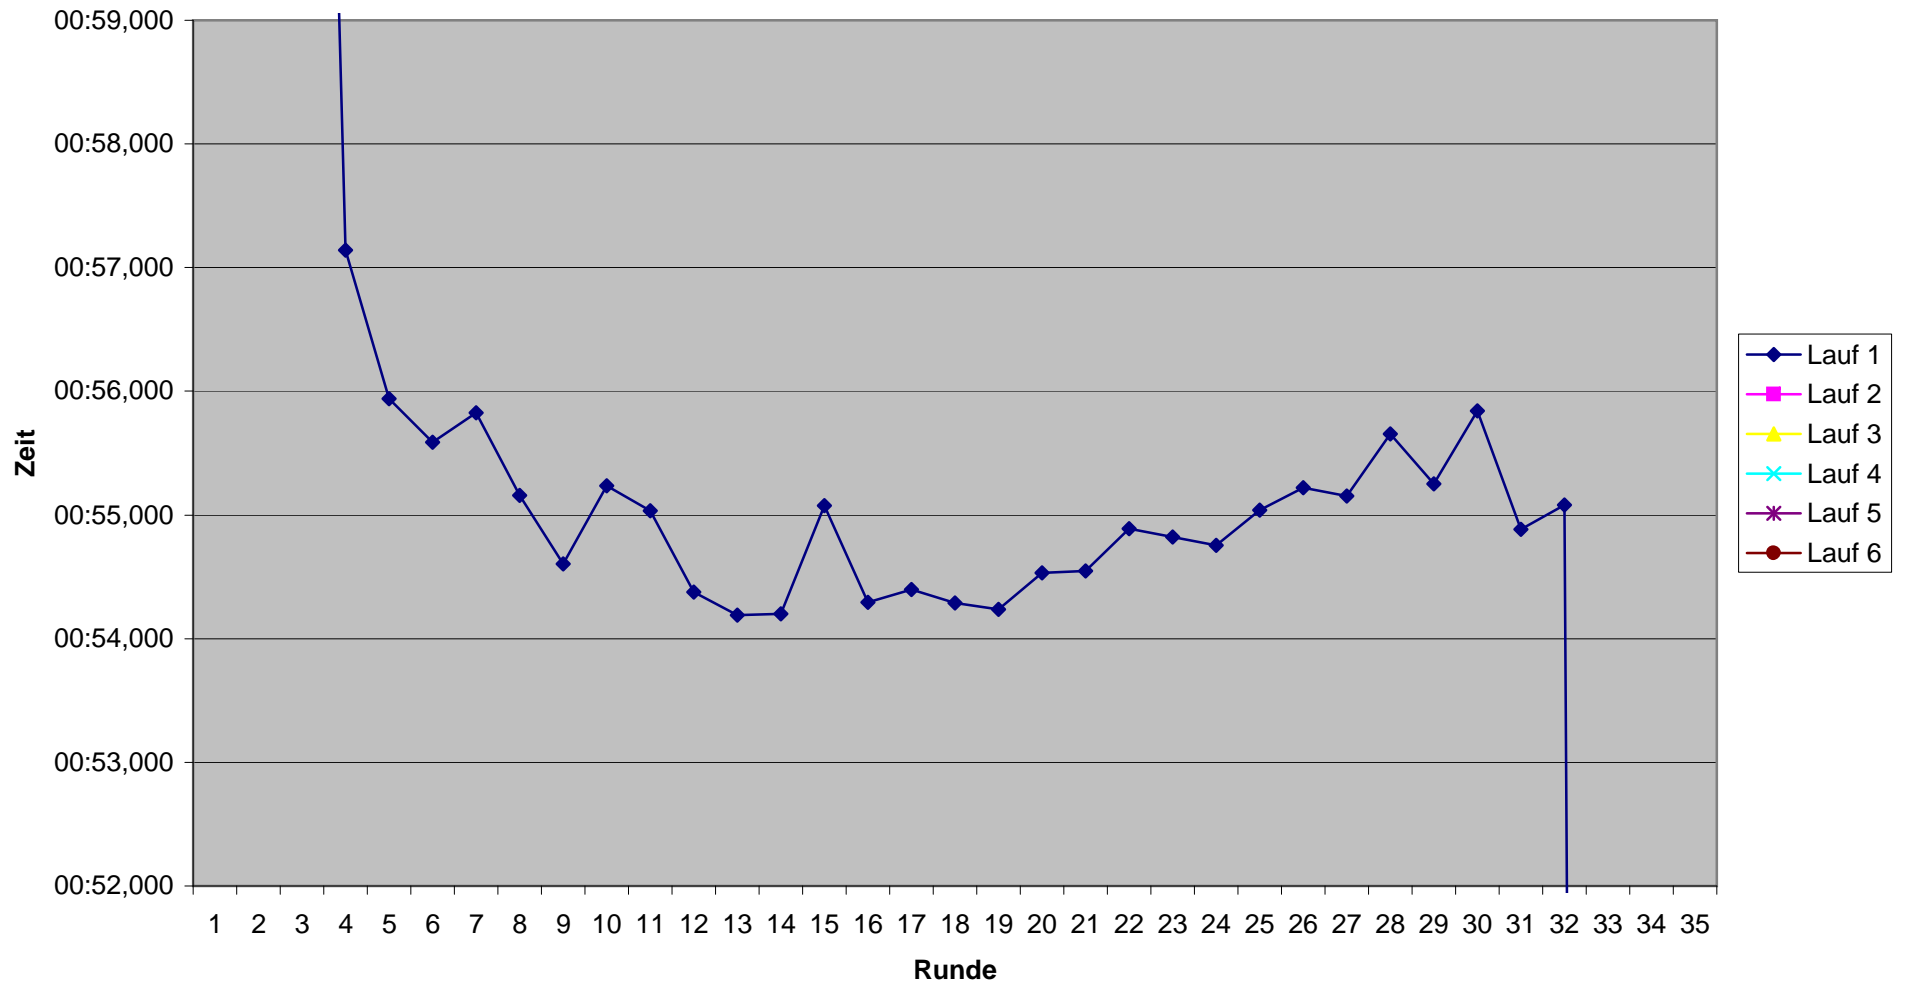

KCM 2008 Rundenzeiten Kevin Müller