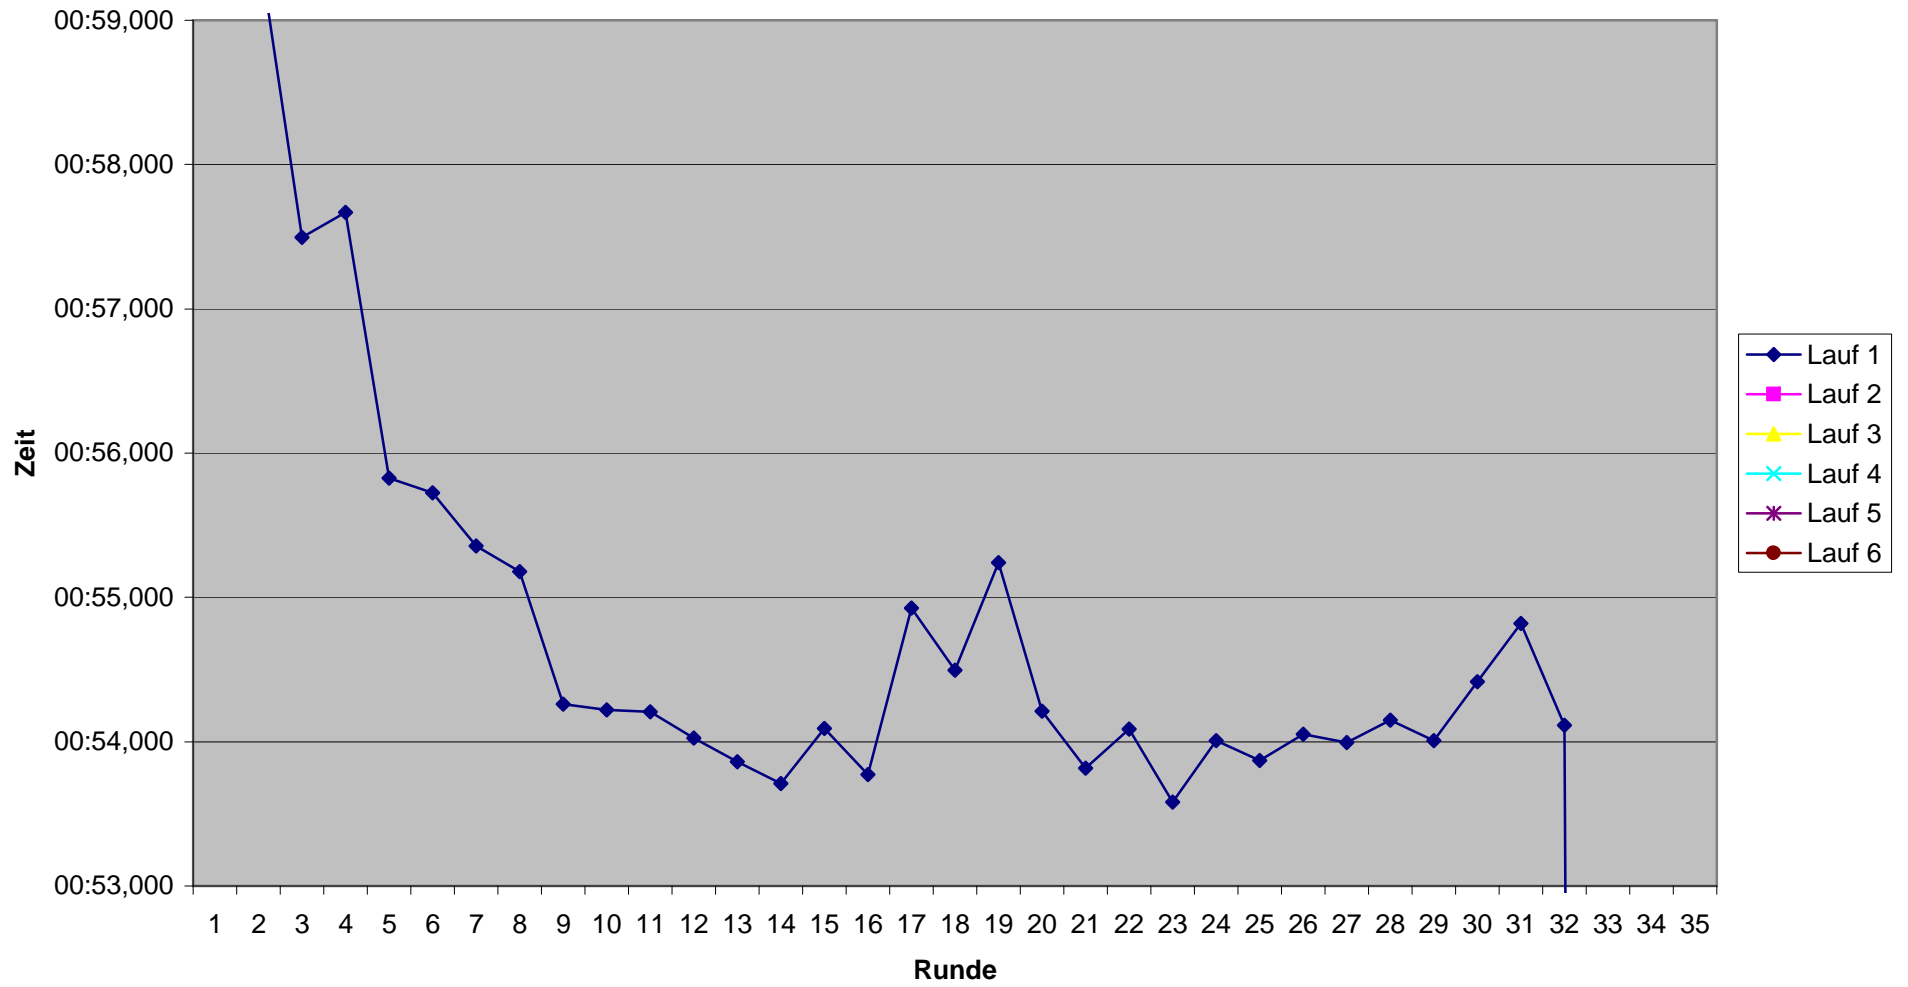

KCM 2008 Rundenzeiten

Marco Gros