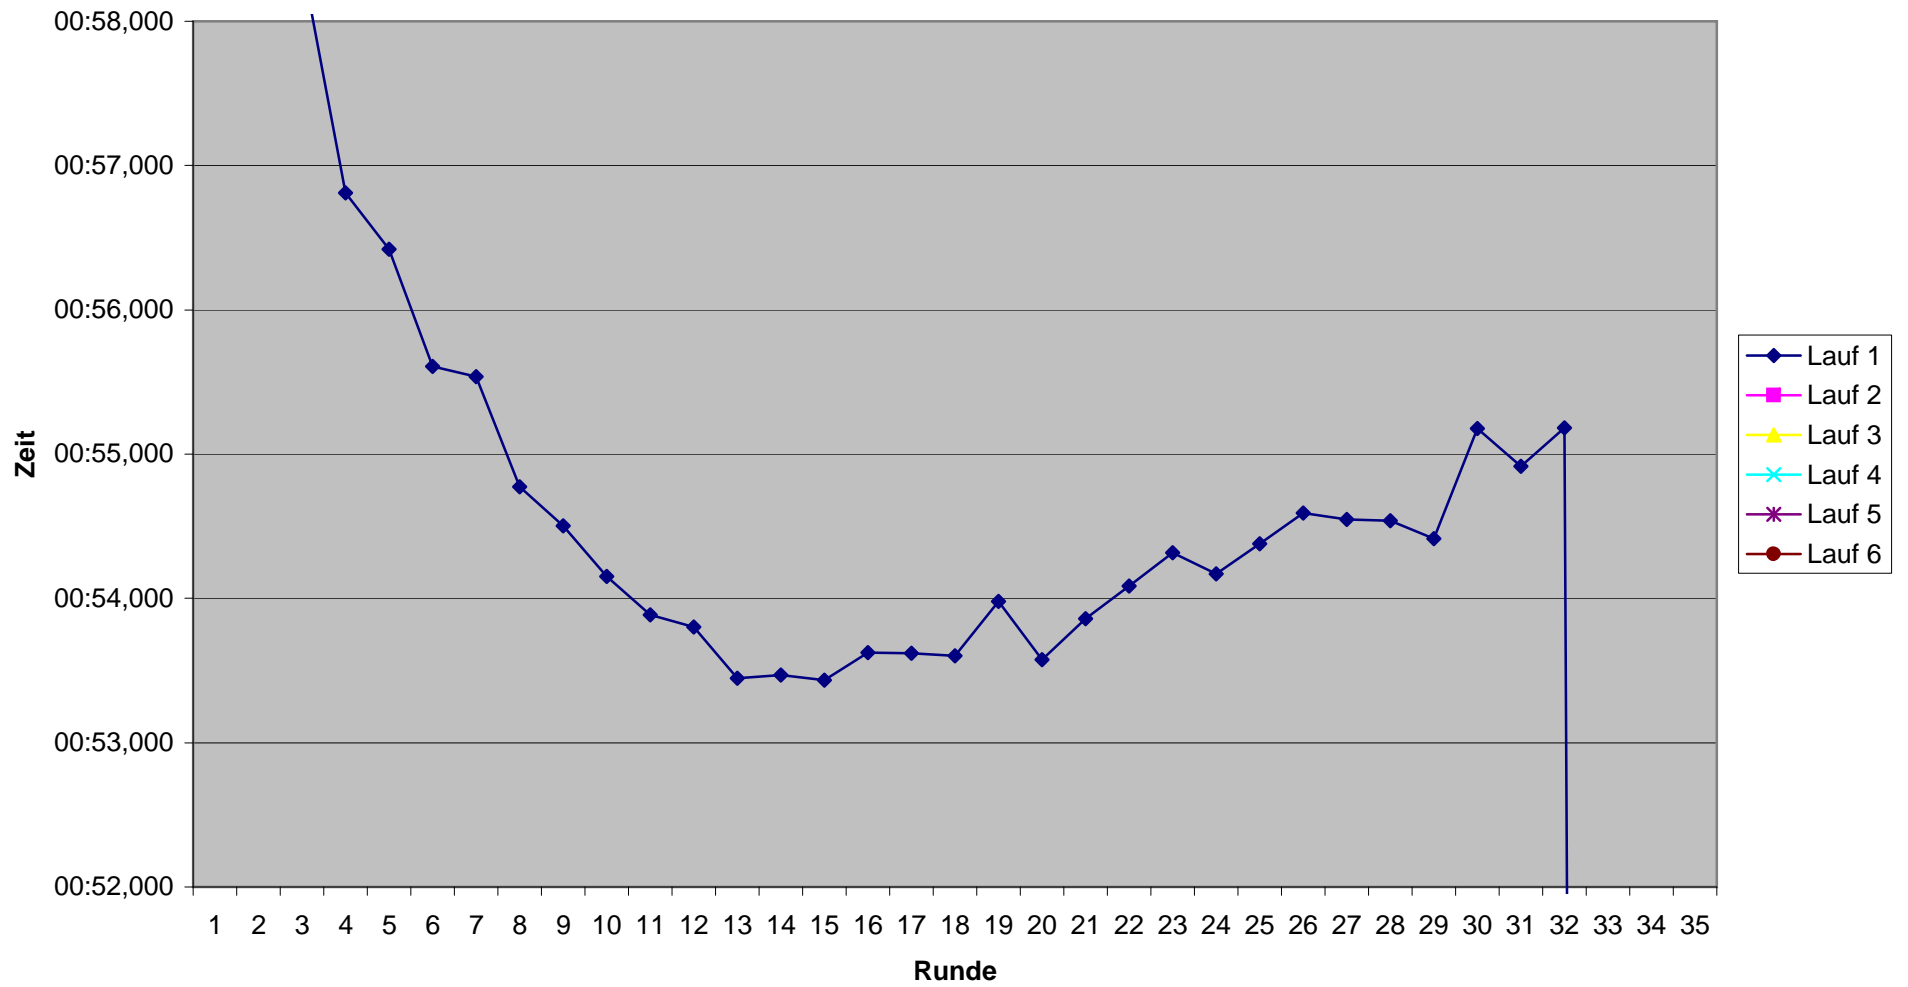

KCM 2008 Rundenzeiten
Fabian Müller