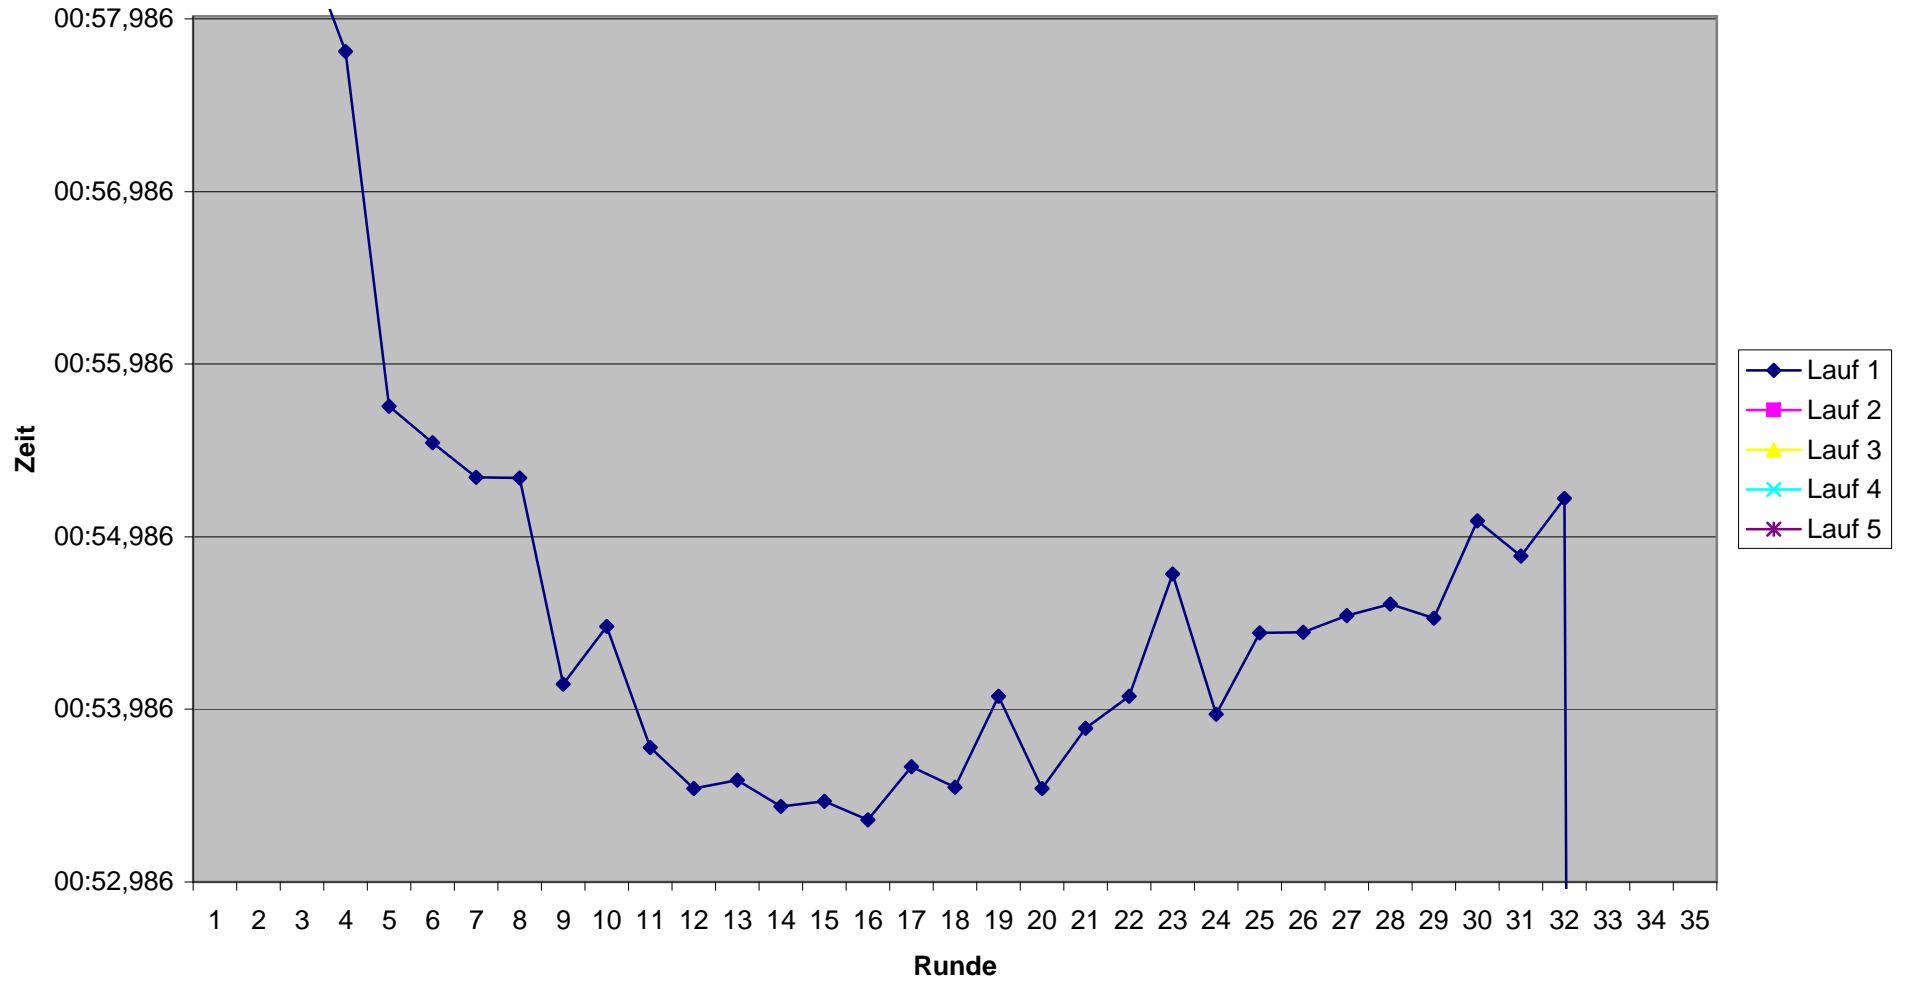

KCM 2008 Rundenzeiten Thorsten Herrmann