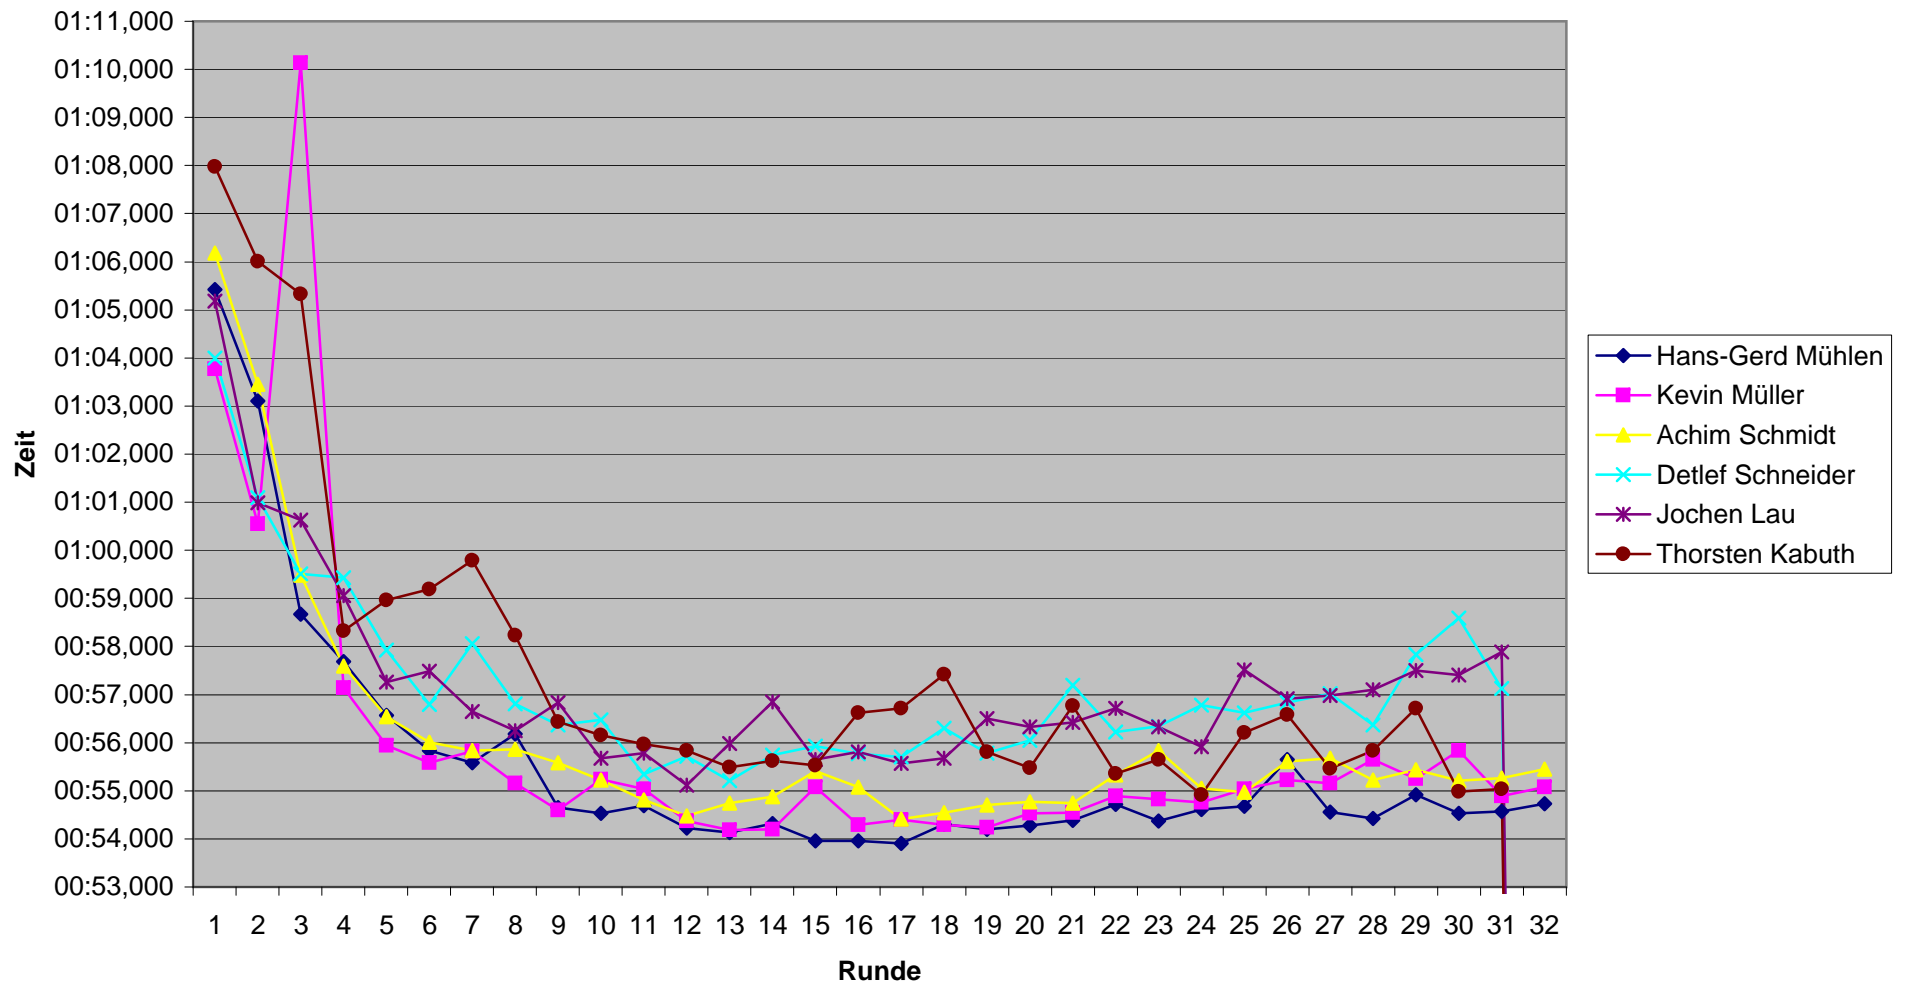

Rundenzeiten 1. Lauf KCM 2008 Platz 7 bis 12