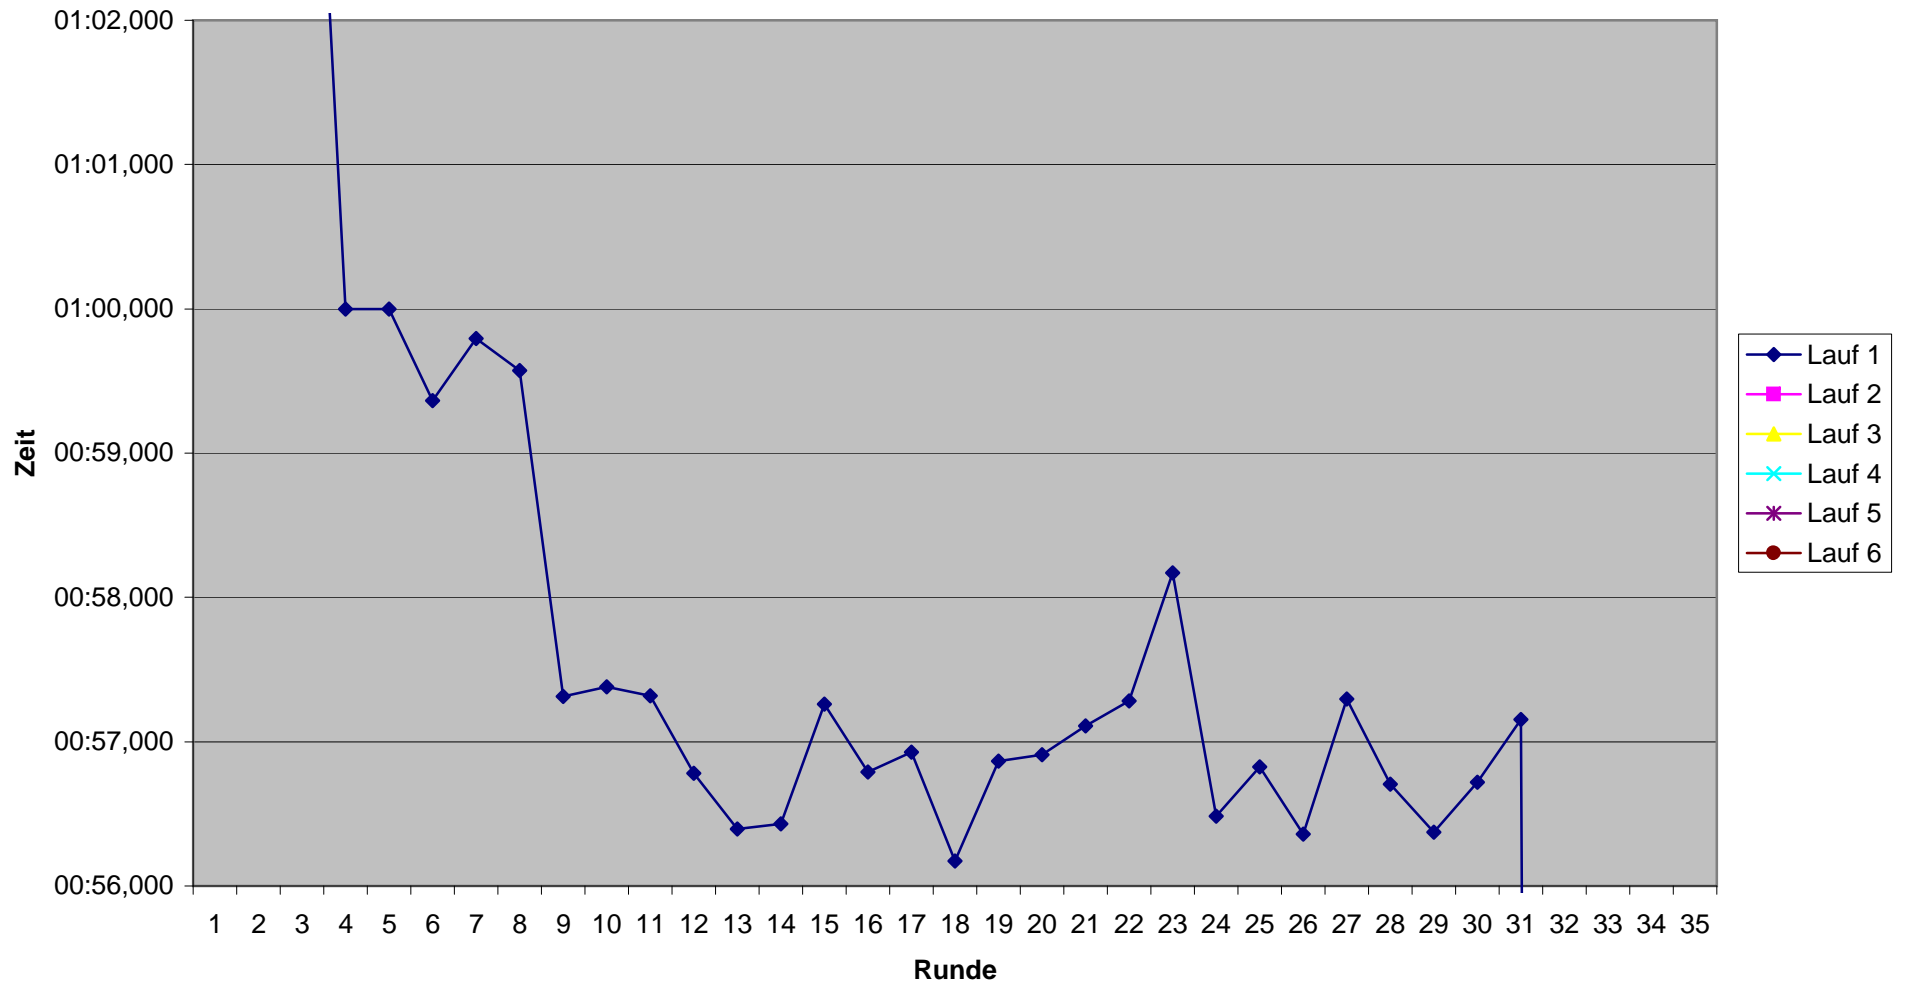

KCM 2008 Rundenzeiten Horst Boes