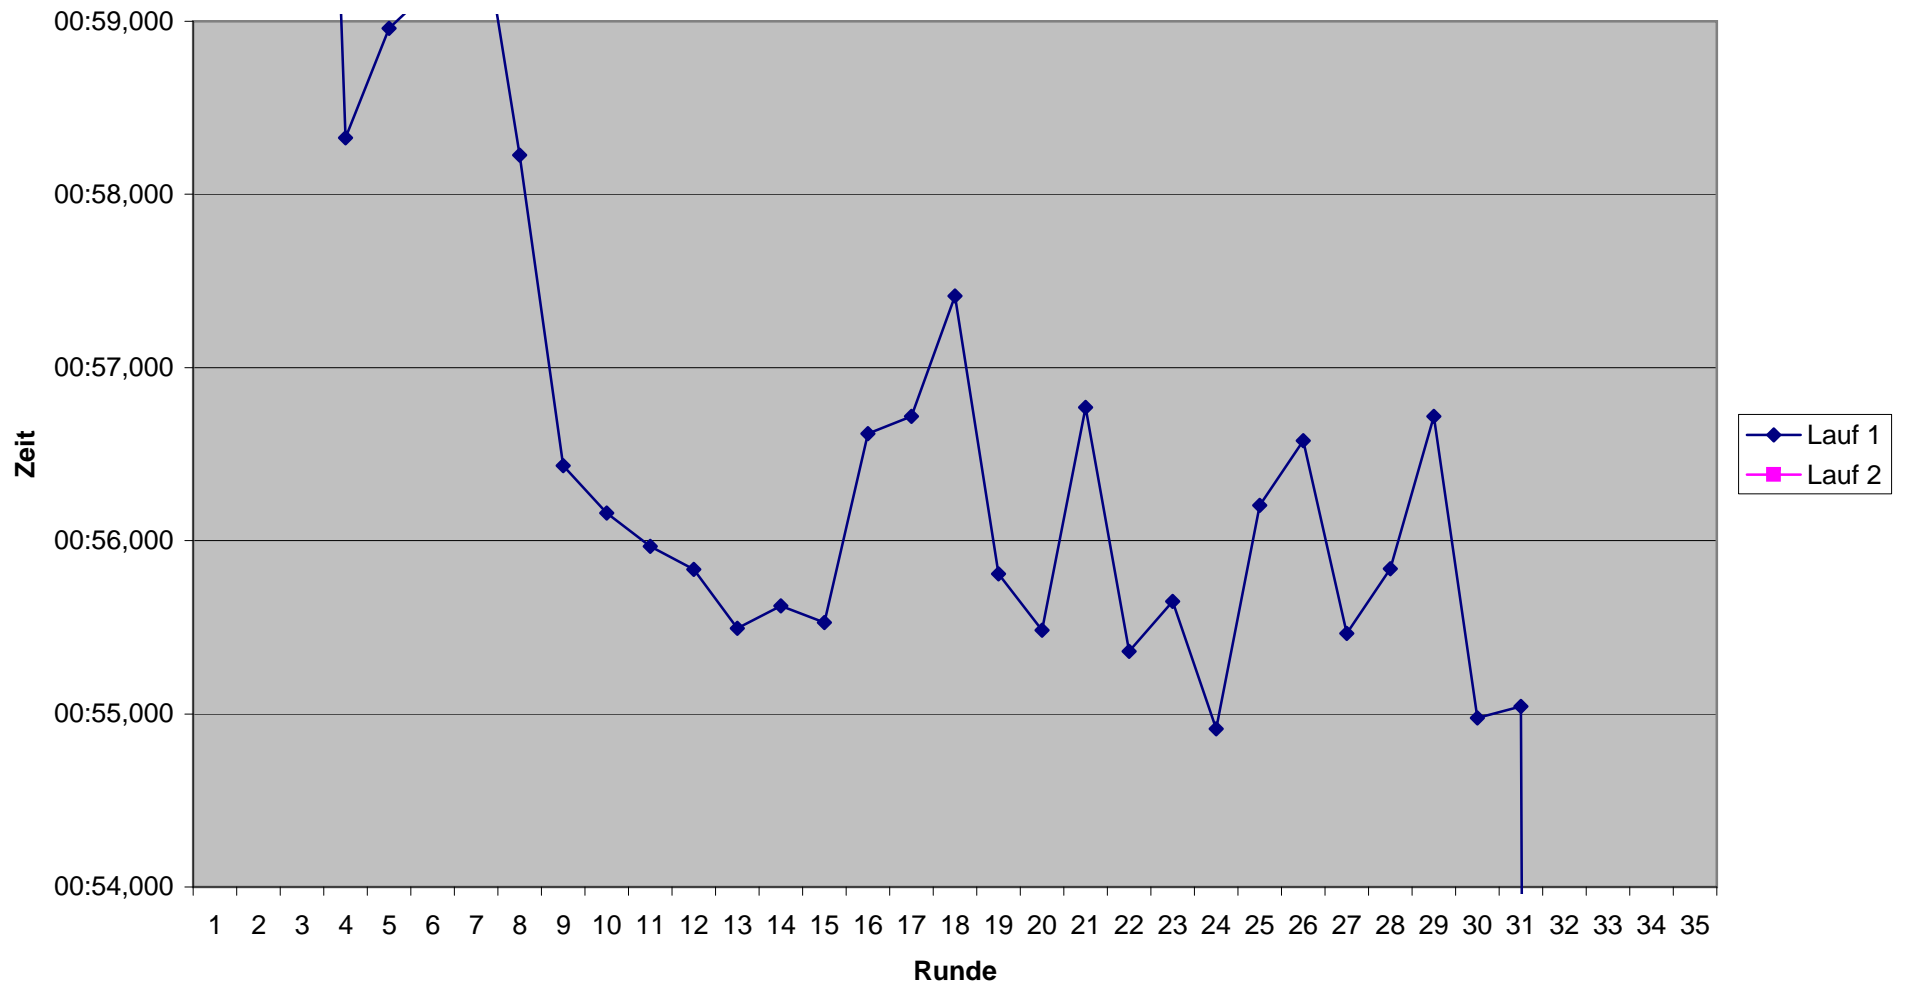

KCM 2008 Rundenzeiten Thorsten Kabuth