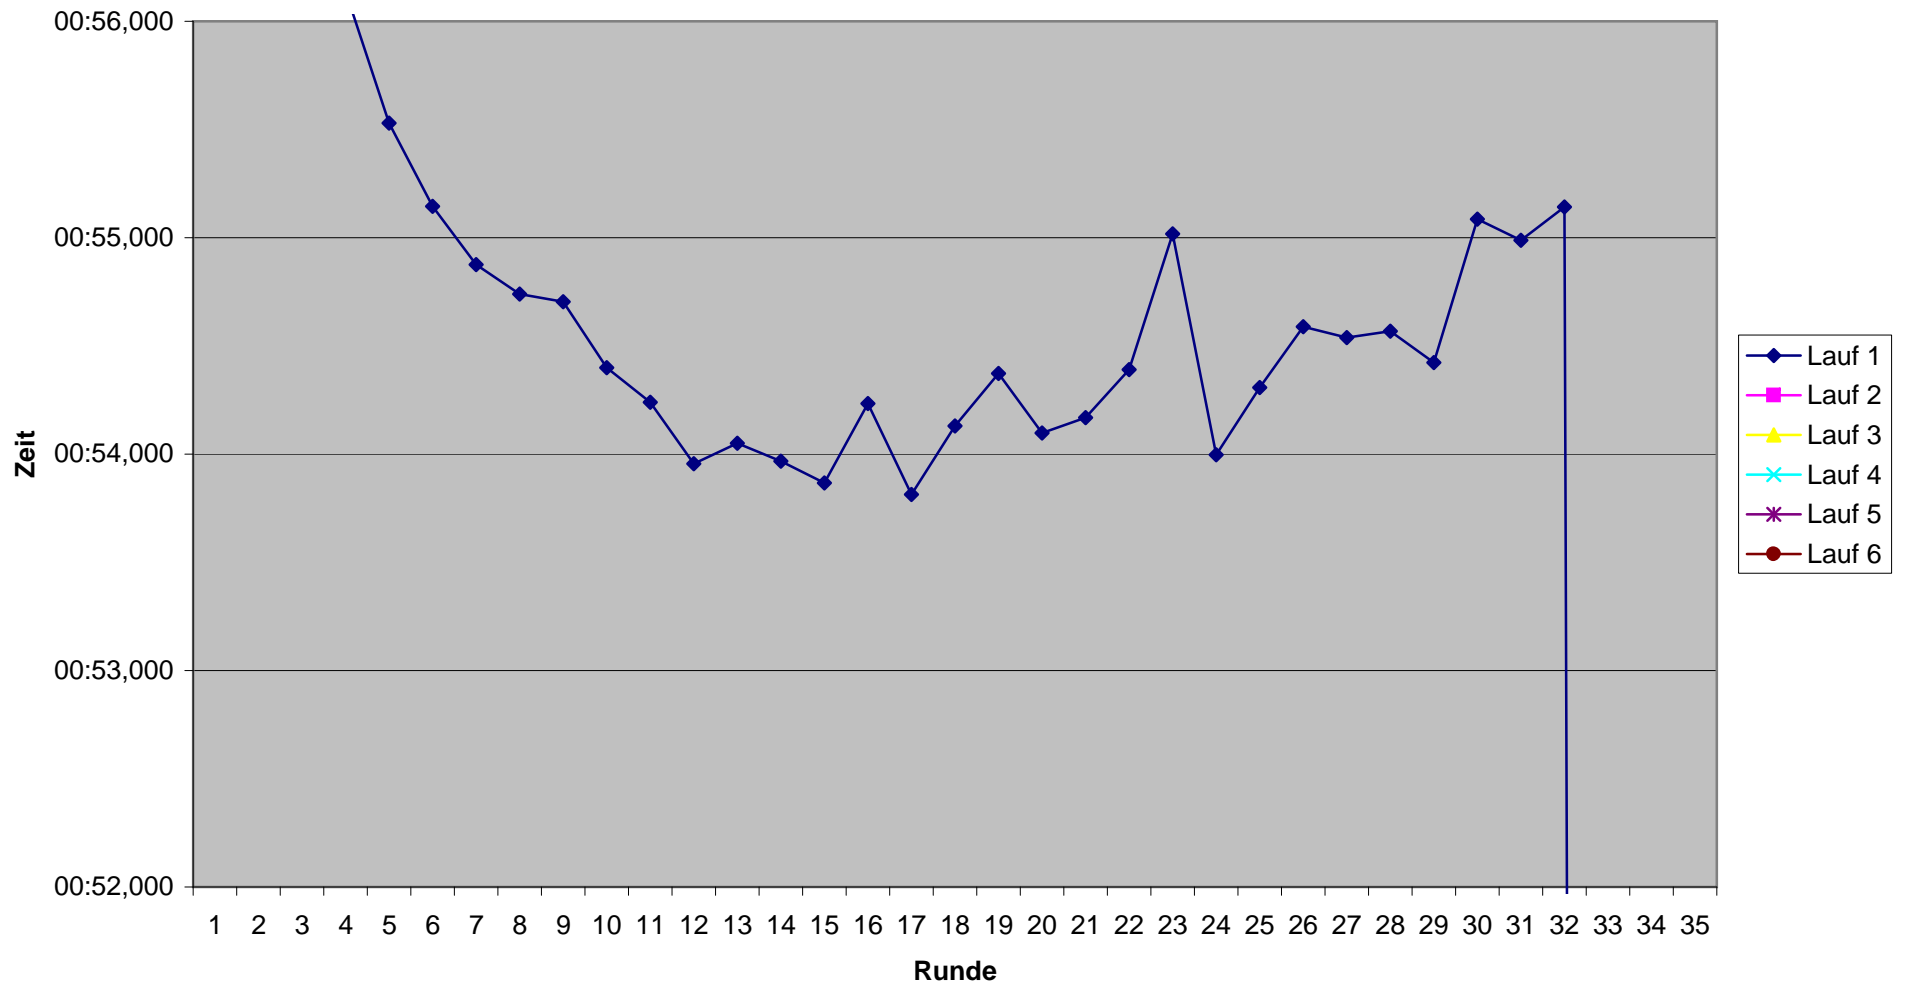

KCM 2008 Rundenzeiten

Dominik Faßbender