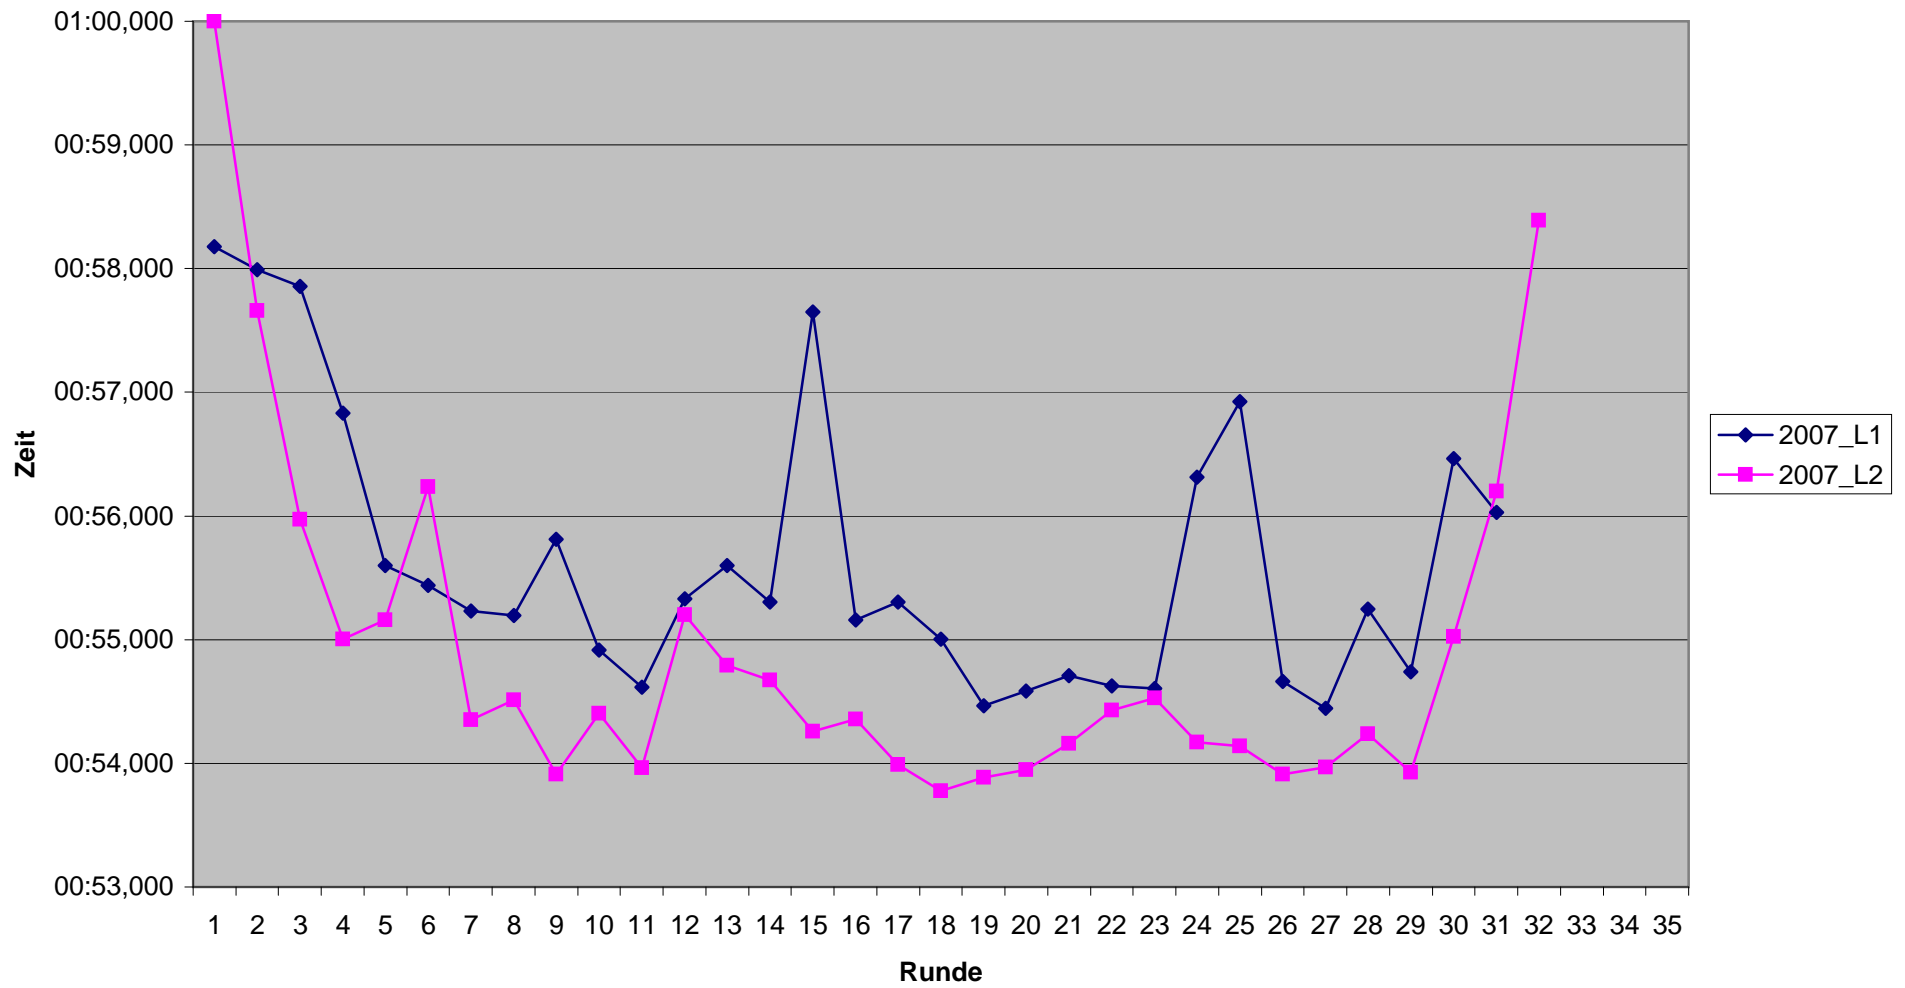

KCM 2007 Rundenzeiten
Edwin Schlich