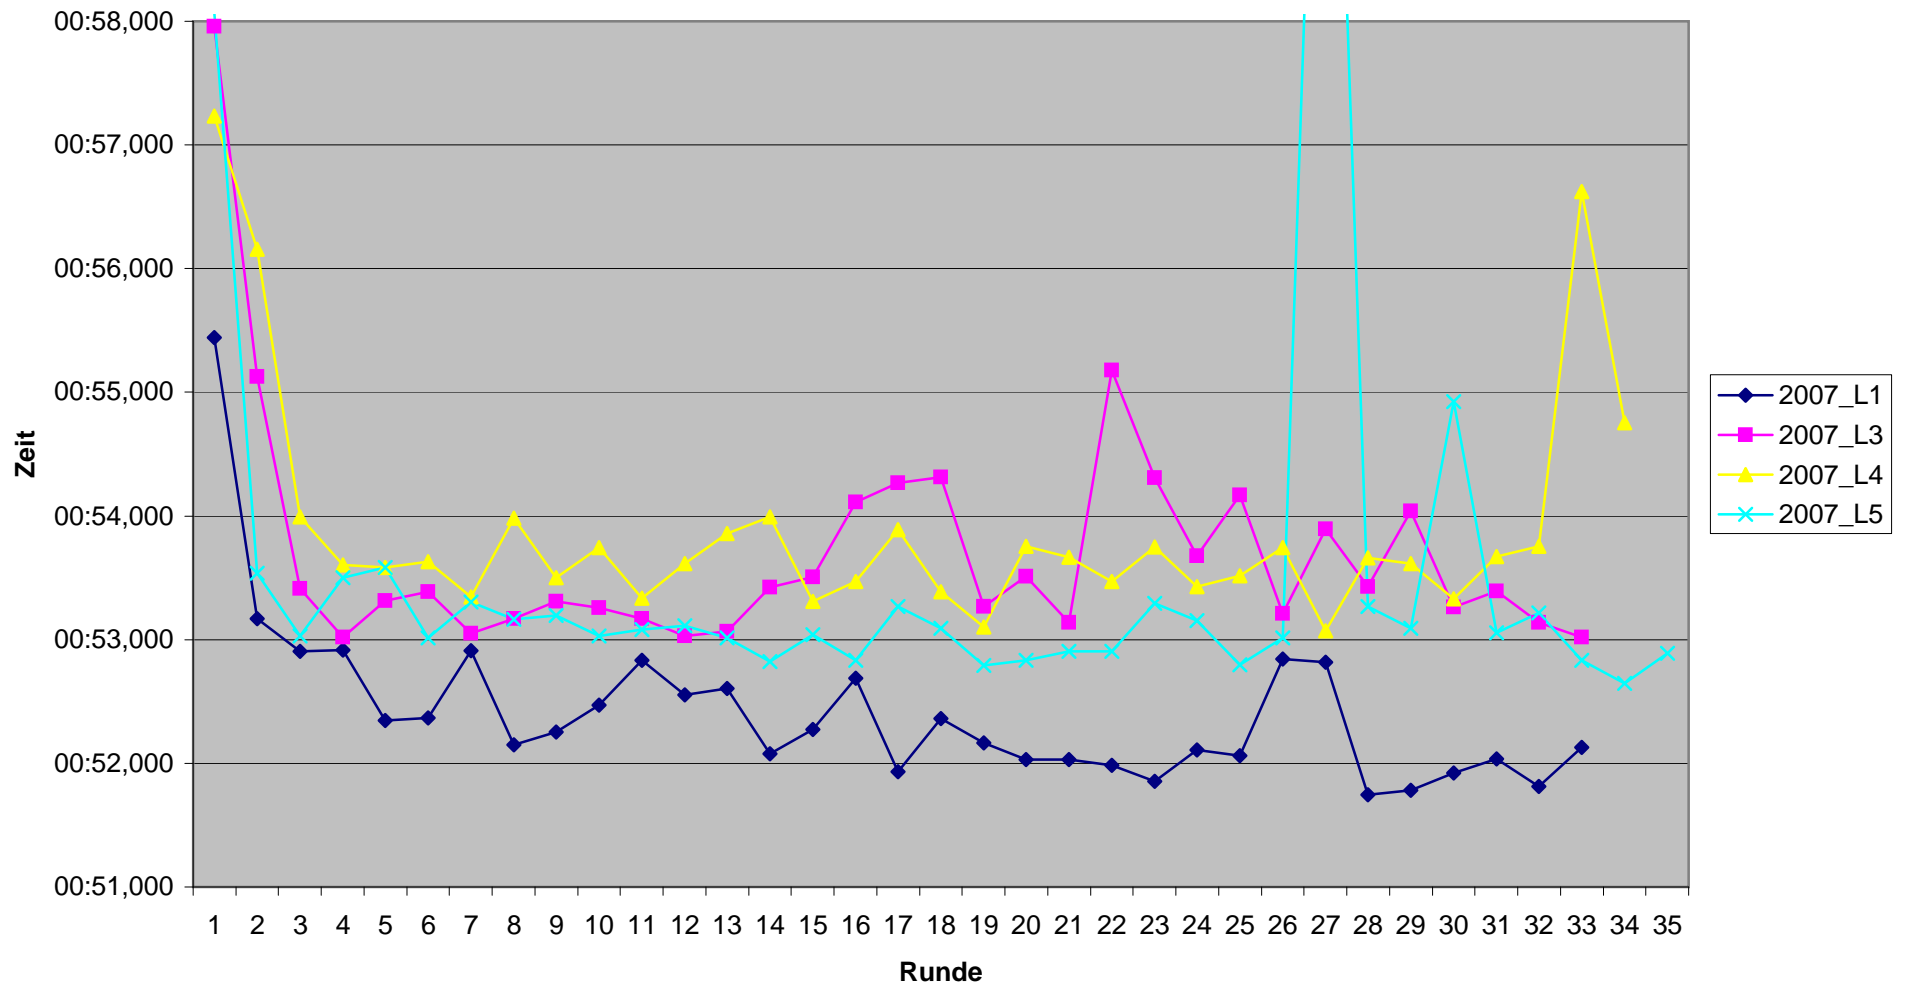

KCM 2007 Rundenzeiten Sascha Groß