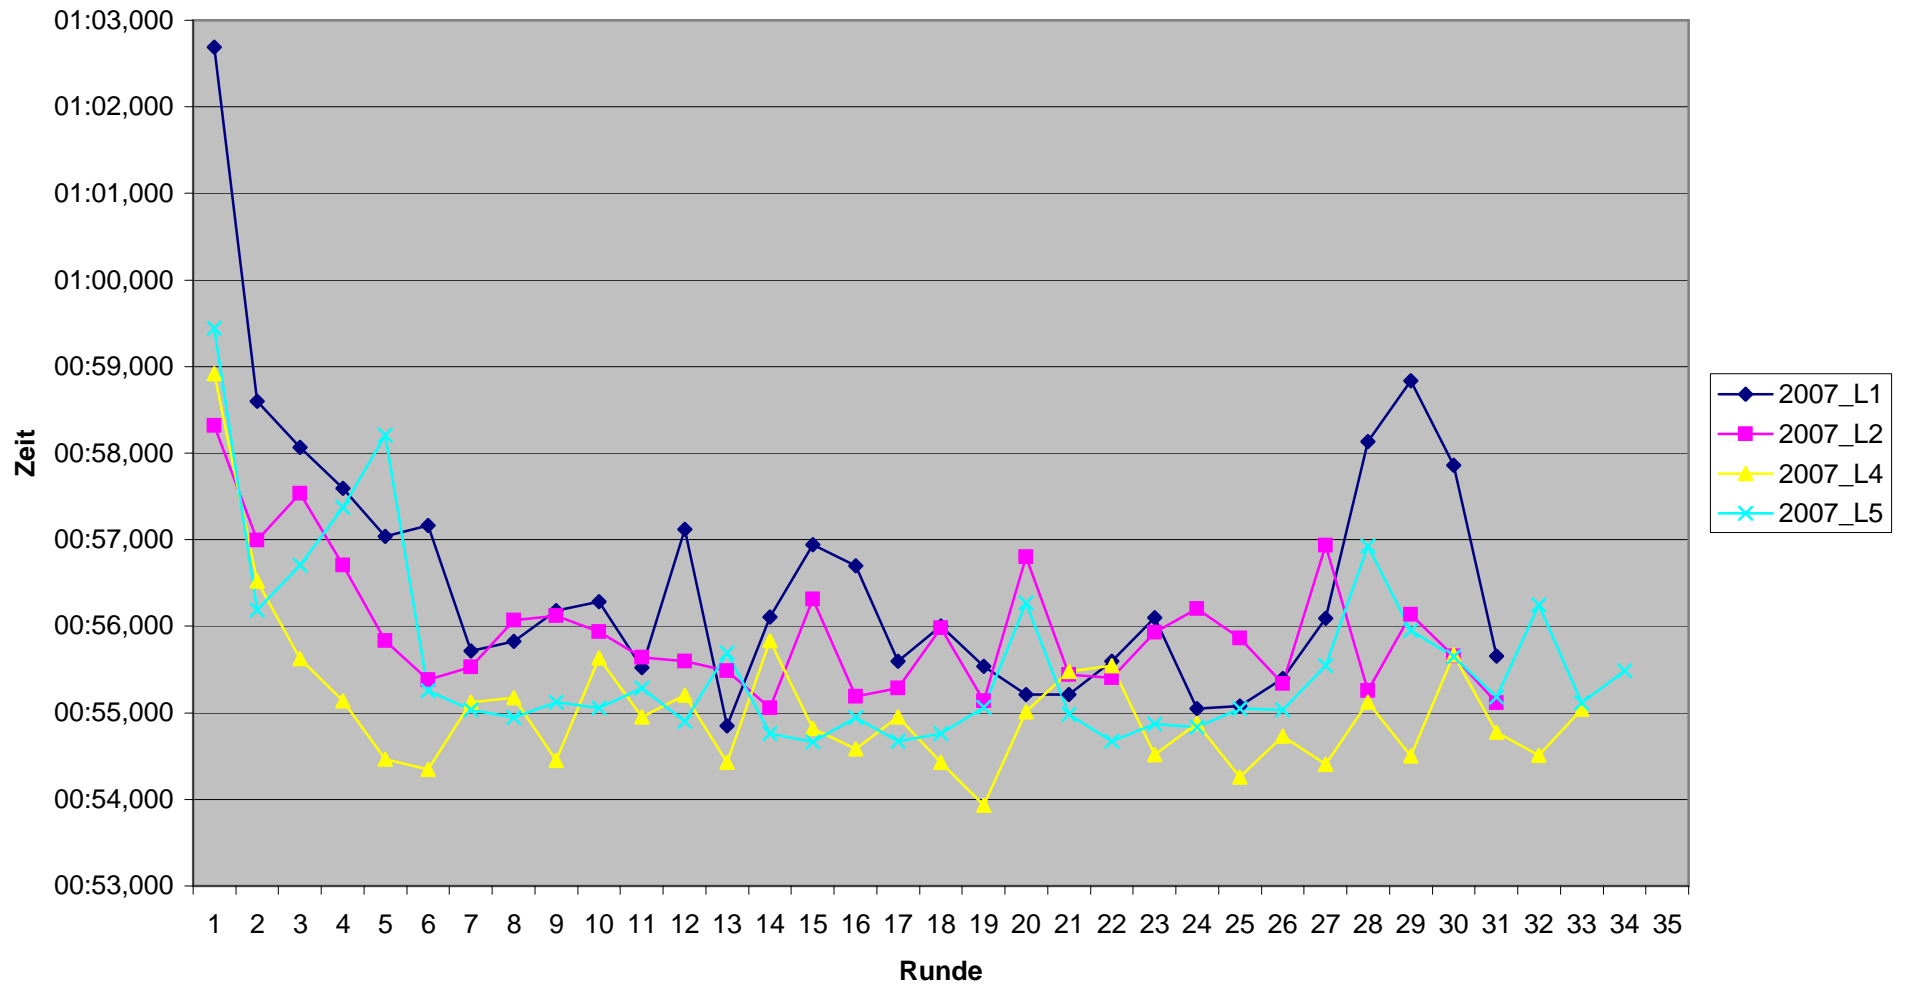

KCM 2007 Rundenzeiten Friedhelm Bock