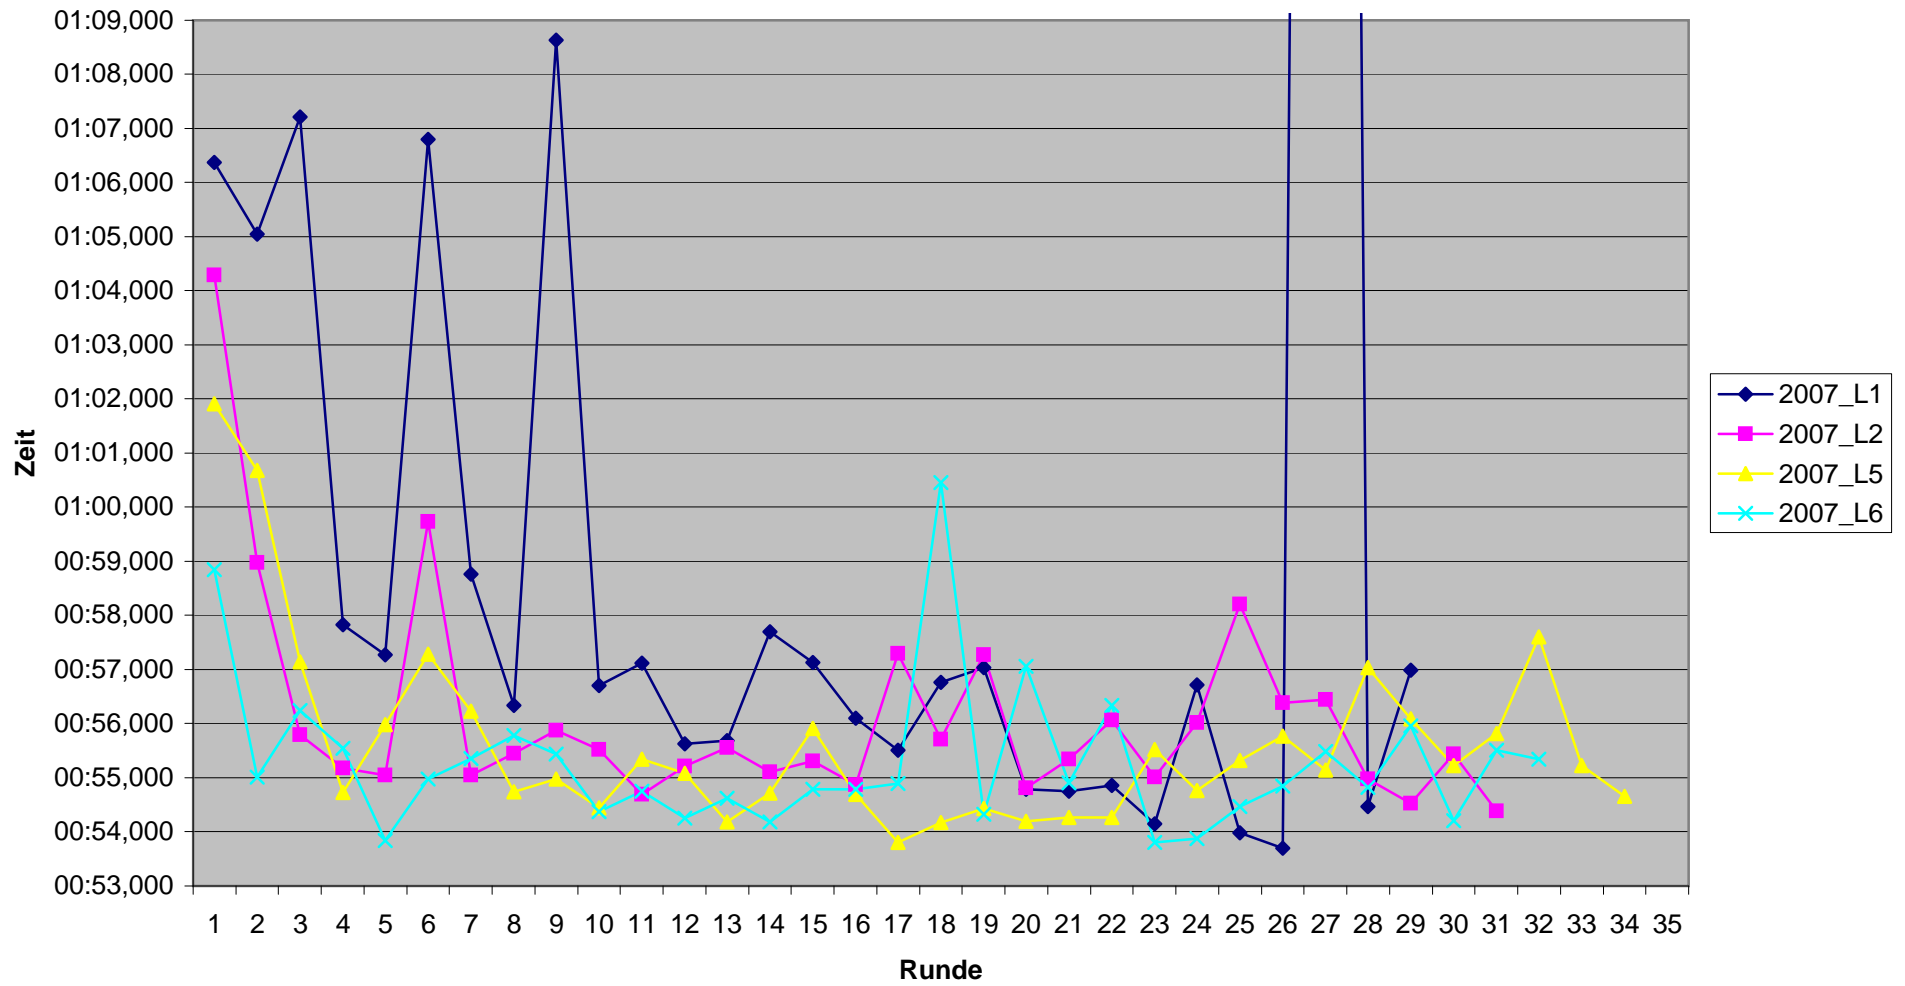

Rundenzeiten 6. Lauf KCM 2007
Platz 7 bis 12

Rundenzeiten 6. Lauf KCM 2007
Platz 13 bis 15

KCM 2007 Rundenzeiten Heinz-Bernd Baumeister

KCM 2007 Rundenzeiten Benedikt Bell

KCM 2007 Rundenzeiten Dennis Bock