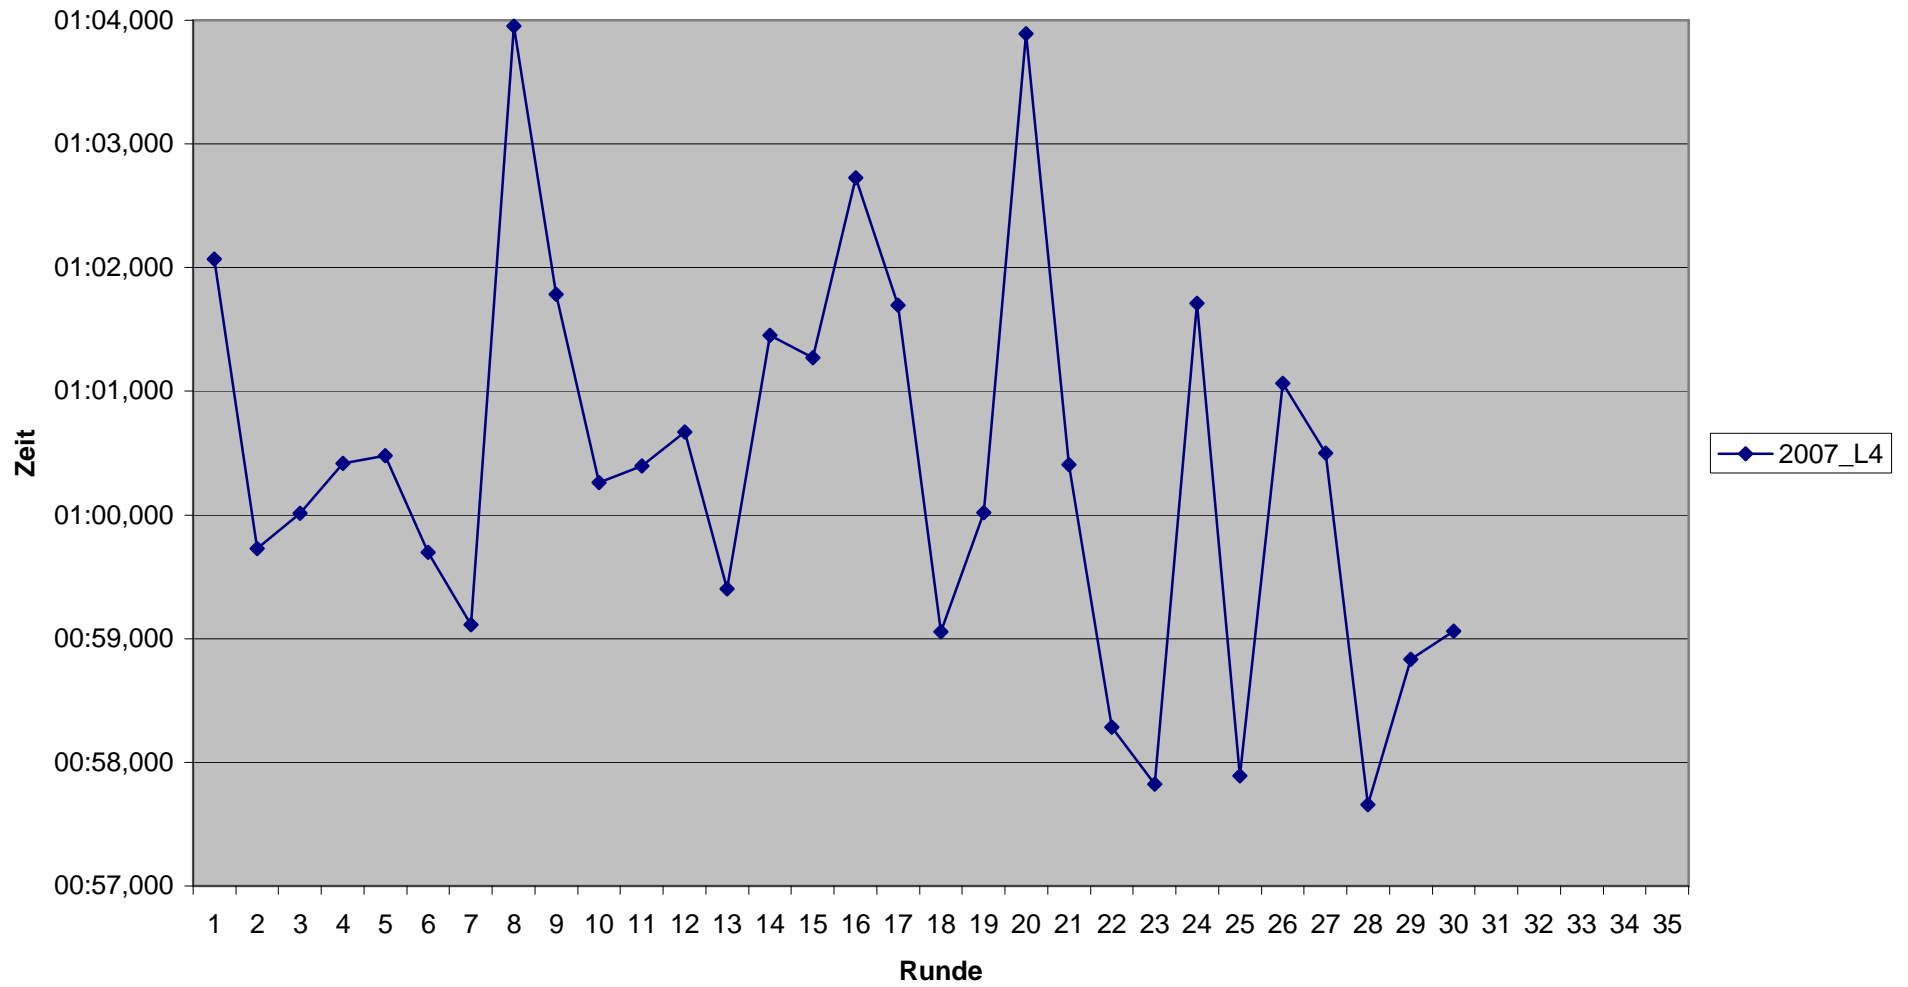

KCM 2007 Rundenzeiten Friedhelm Bock

KCM 2007 Rundenzeiten

Dominik Faßbender

KCM 2007 Rundenzeiten Florian Geisler

KCM 2007 Rundenzeiten Reinhard Grones

KCM 2007 Rundenzeiten

Marco Gros

KCM 2007 Rundenzeiten Otto Gros