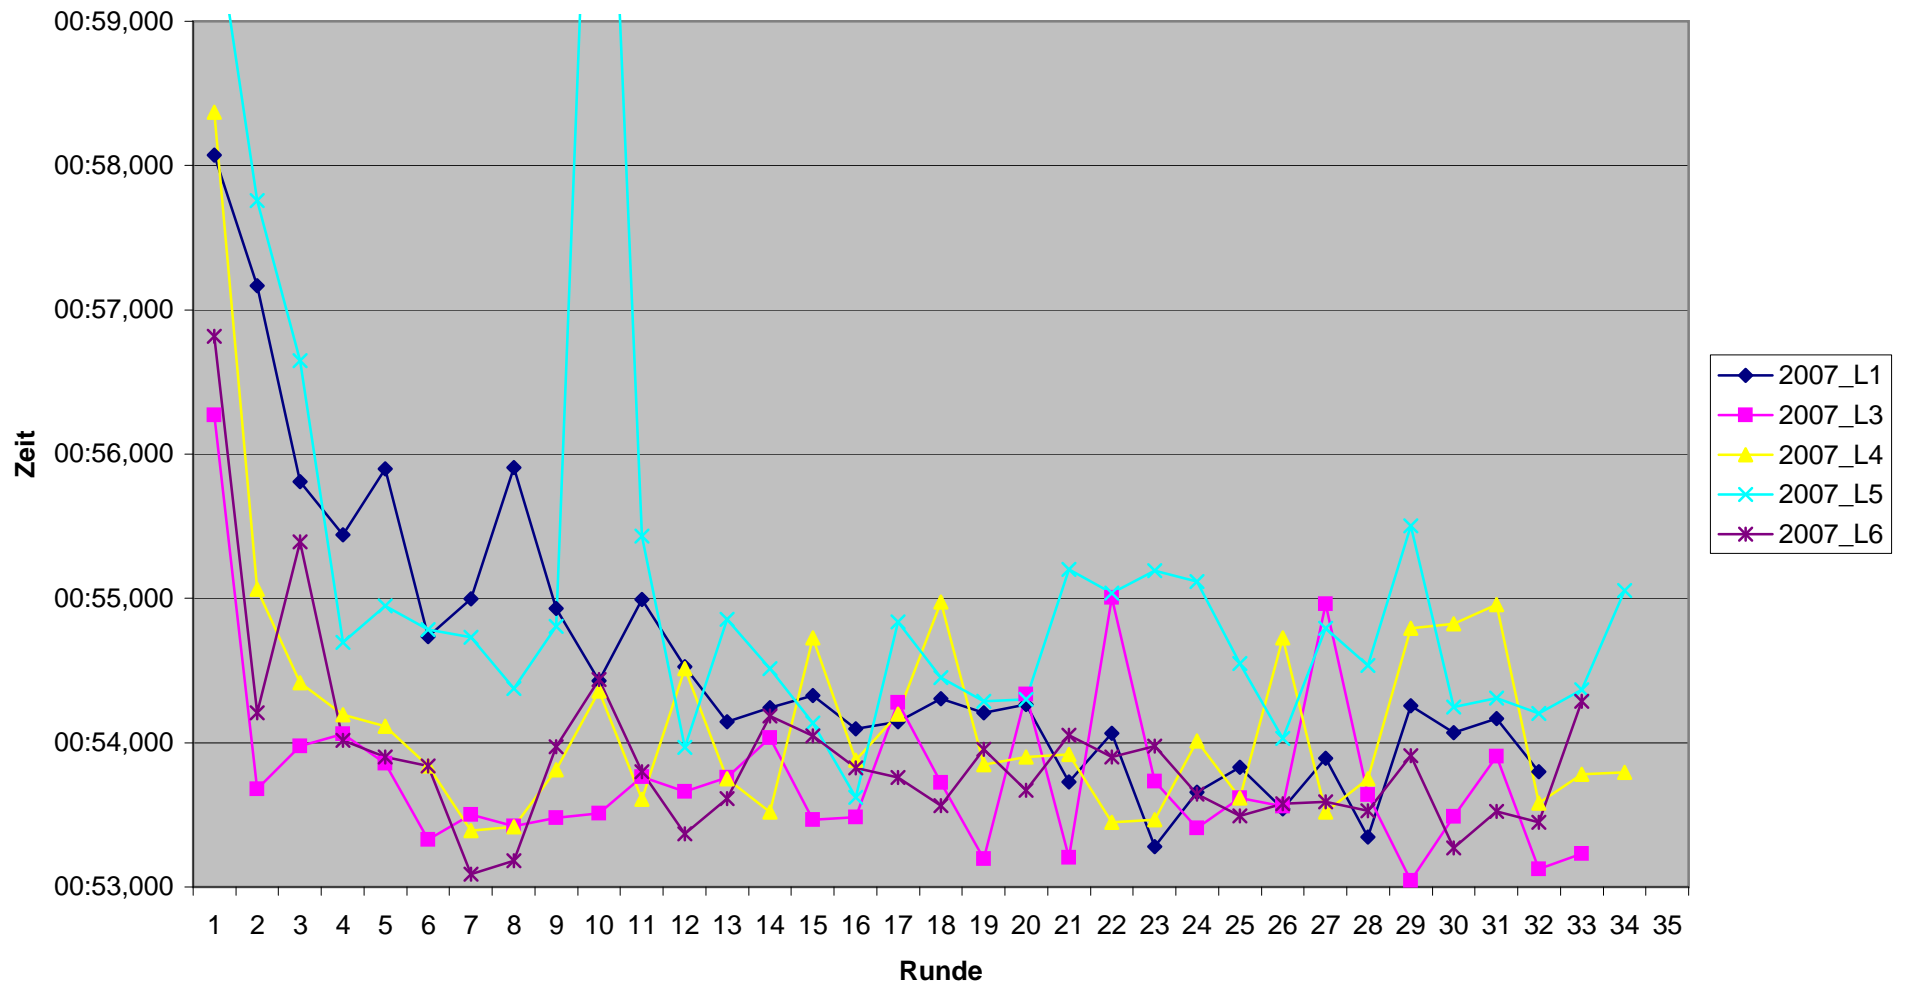

KCM 2007 Rundenzeiten

Rainer Schäfer

KCM 2007 Rundenzeiten
Edwin Schlich

KCM 2007 Rundenzeiten

Achim Schmitt

KCM 2007 Rundenzeiten

Detlef Schneider

Mit welchem Kart wurde welche Platzierung erreicht

Platzierungen die mit einem Kart erzielt wurden

Kart	Lauf					
	Lauf 1	Lauf 2	Lauf 3	Lauf 4	Lauf 5	Lauf 6
32	1	11	19		6	
33	16	6		18	18	3
35	19			19		14
36	10	16	17	2		7
37	23	1	14		14	
38	11	4	1	3	12	
39	12		5	7	11	
40	18		16			
41	21	3	15	12	4	10
42	20	5				
43	17	15	3		7	8
44	7	7		4	8	2
45		12	2	15	13	
46		10	6	14	1	
47	2	13	12	5	5	11
48	9	9	10			9
49	22	2	8	10	3	
50	8			17		1
51	5	20	4	6	17	15
52	13		13	8	10	12
53	6	18	9	9	2	4
54	4	17	18	11	19	5
55	14	19	11	13	16	13
56	3	8	7	16	15	
57	15	14		1	9	6