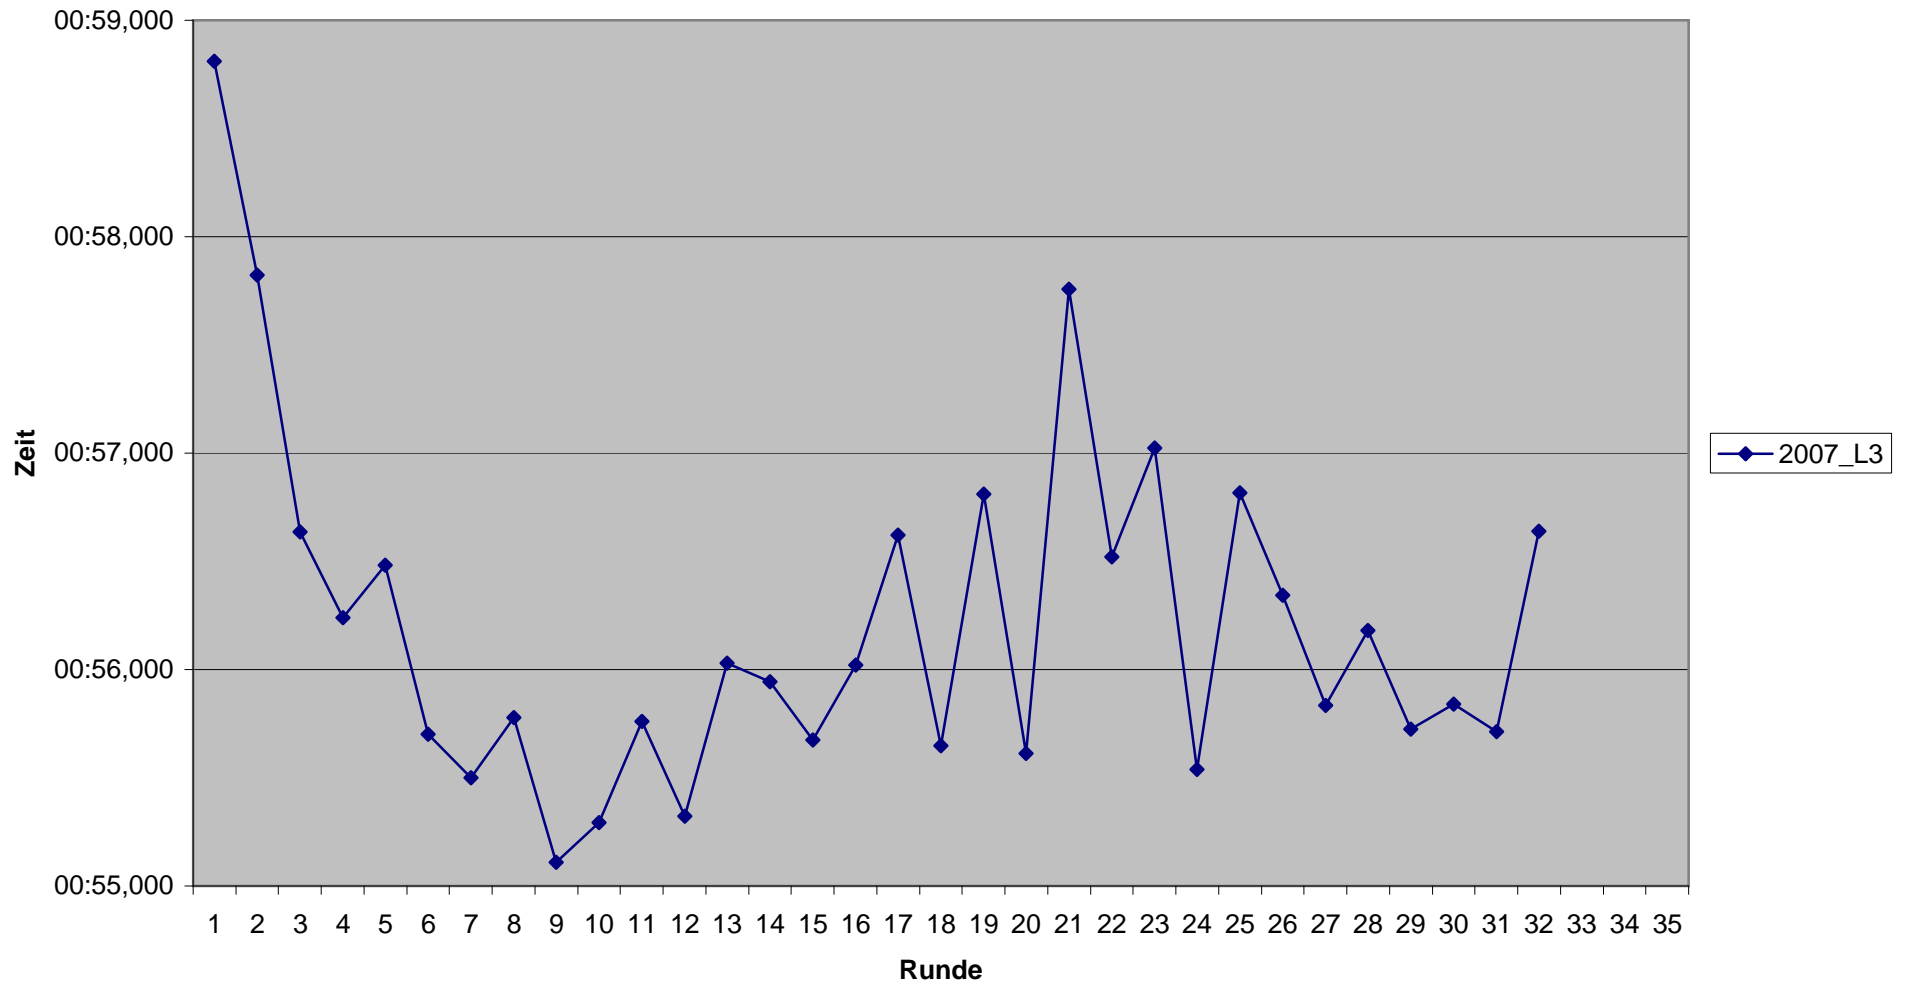

KCM 2007 Rundenzeiten Sascha Groß

KCM 2007 Rundenzeiten

Thorsten Herrmann

KCM 2007 Rundenzeiten
Thorsten Kabuth

KCM 2007 Rundenzeiten
Christian Klatt

KCM 2007 Rundenzeiten

Jochen Lau

KCM 2007 Rundenzeiten Guido Michels