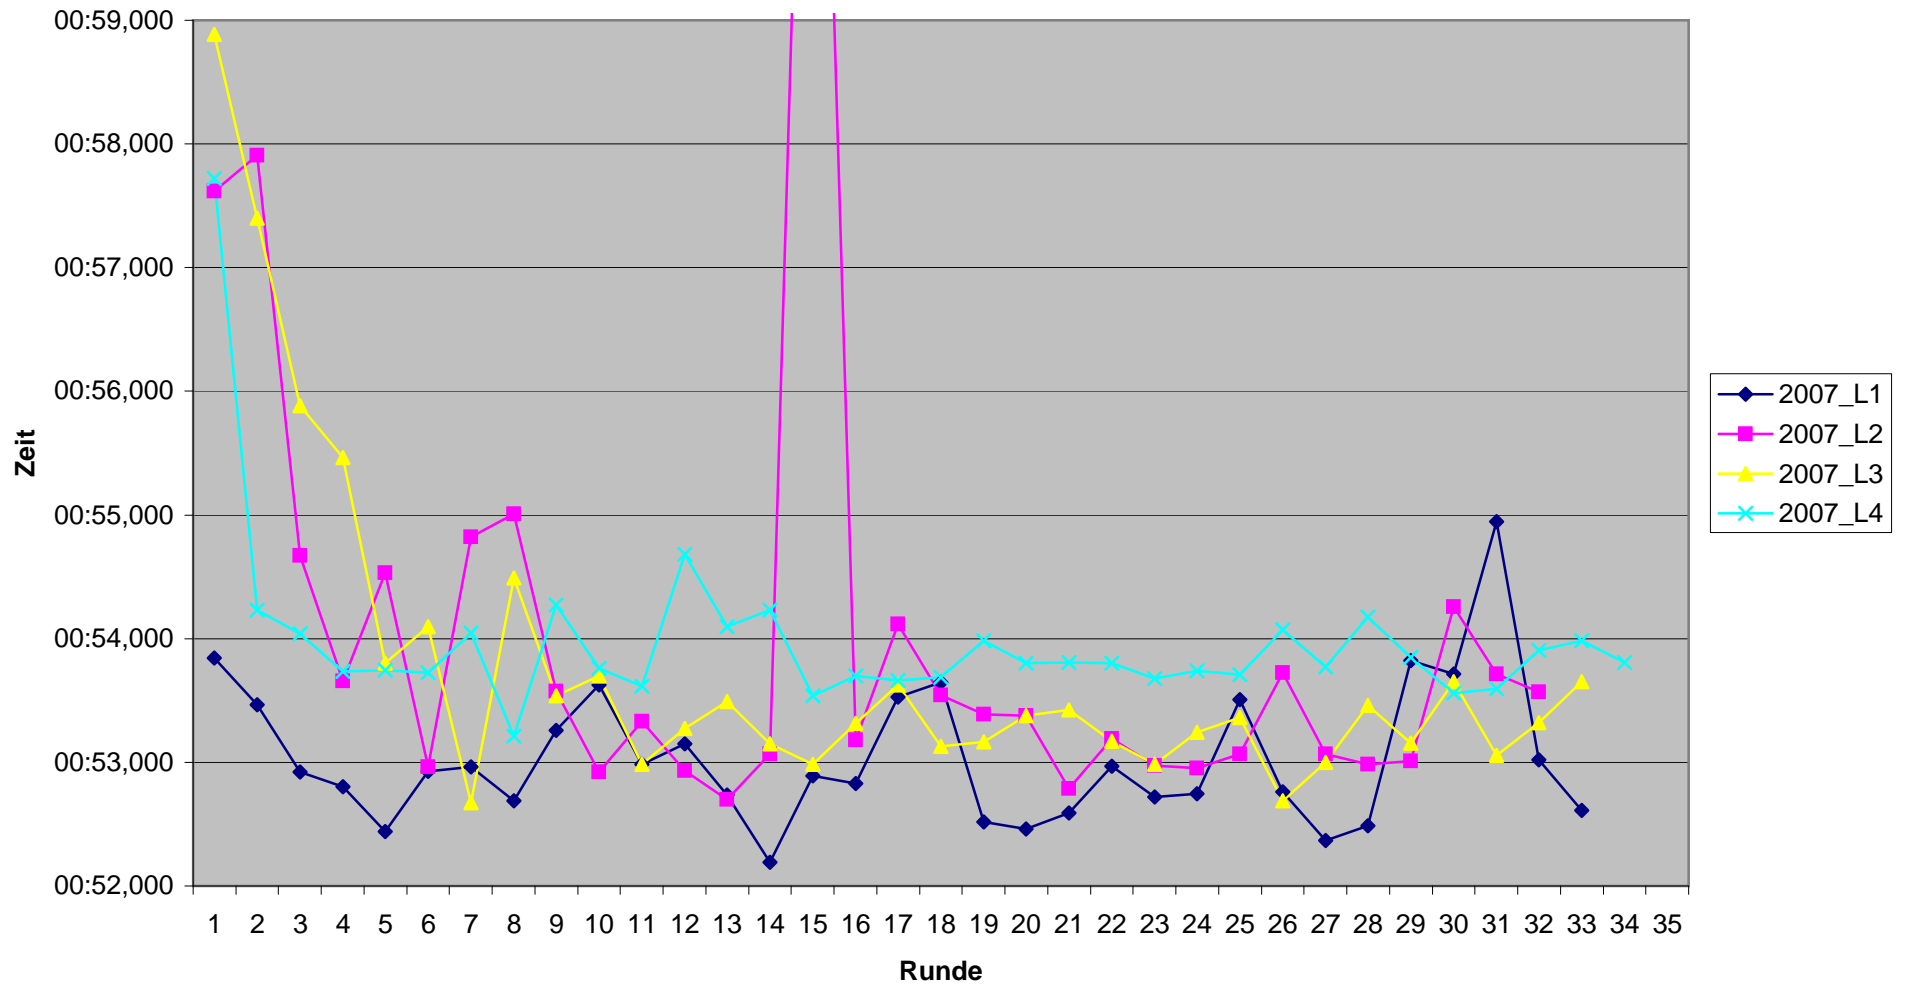

KCM 2007 Rundenzeiten

Rainer Schäfer

KCM 2007 Rundenzeiten
Edwin Schlich

KCM 2007 Rundenzeiten

Achim Schmitt

KCM 2007 Rundenzeiten

Detlef Schneider

Mit welchem Kart wurde welche Platzierung erreicht

Platzierungen die mit einem Kart erzielt wurden

Kart	Lauf					
	Lauf 1	Lauf 2	Lauf 3	Lauf 4	Lauf 5	Lauf 6
32	1	11	19		6	
33	16	6		18	18	3
35	19			19		14
36	10	16	17	2		7
37	23	1	14		14	
38	11	4	1	3	12	
39	12		5	7	11	
40	18		16			
41	21	3	15	12	4	10
42	20	5				
43	17	15	3		7	8
44	7	7		4	8	2
45		12	2	15	13	
46		10	6	14	1	
47	2	13	12	5	5	11
48	9	9	10			9
49	22	2	8	10	3	
50	8			17		1
51	5	20	4	6	17	15
52	13		13	8	10	12
53	6	18	9	9	2	4
54	4	17	18	11	19	5
55	14	19	11	13	16	13
56	3	8	7	16	15	
57	15	14		1	9	6