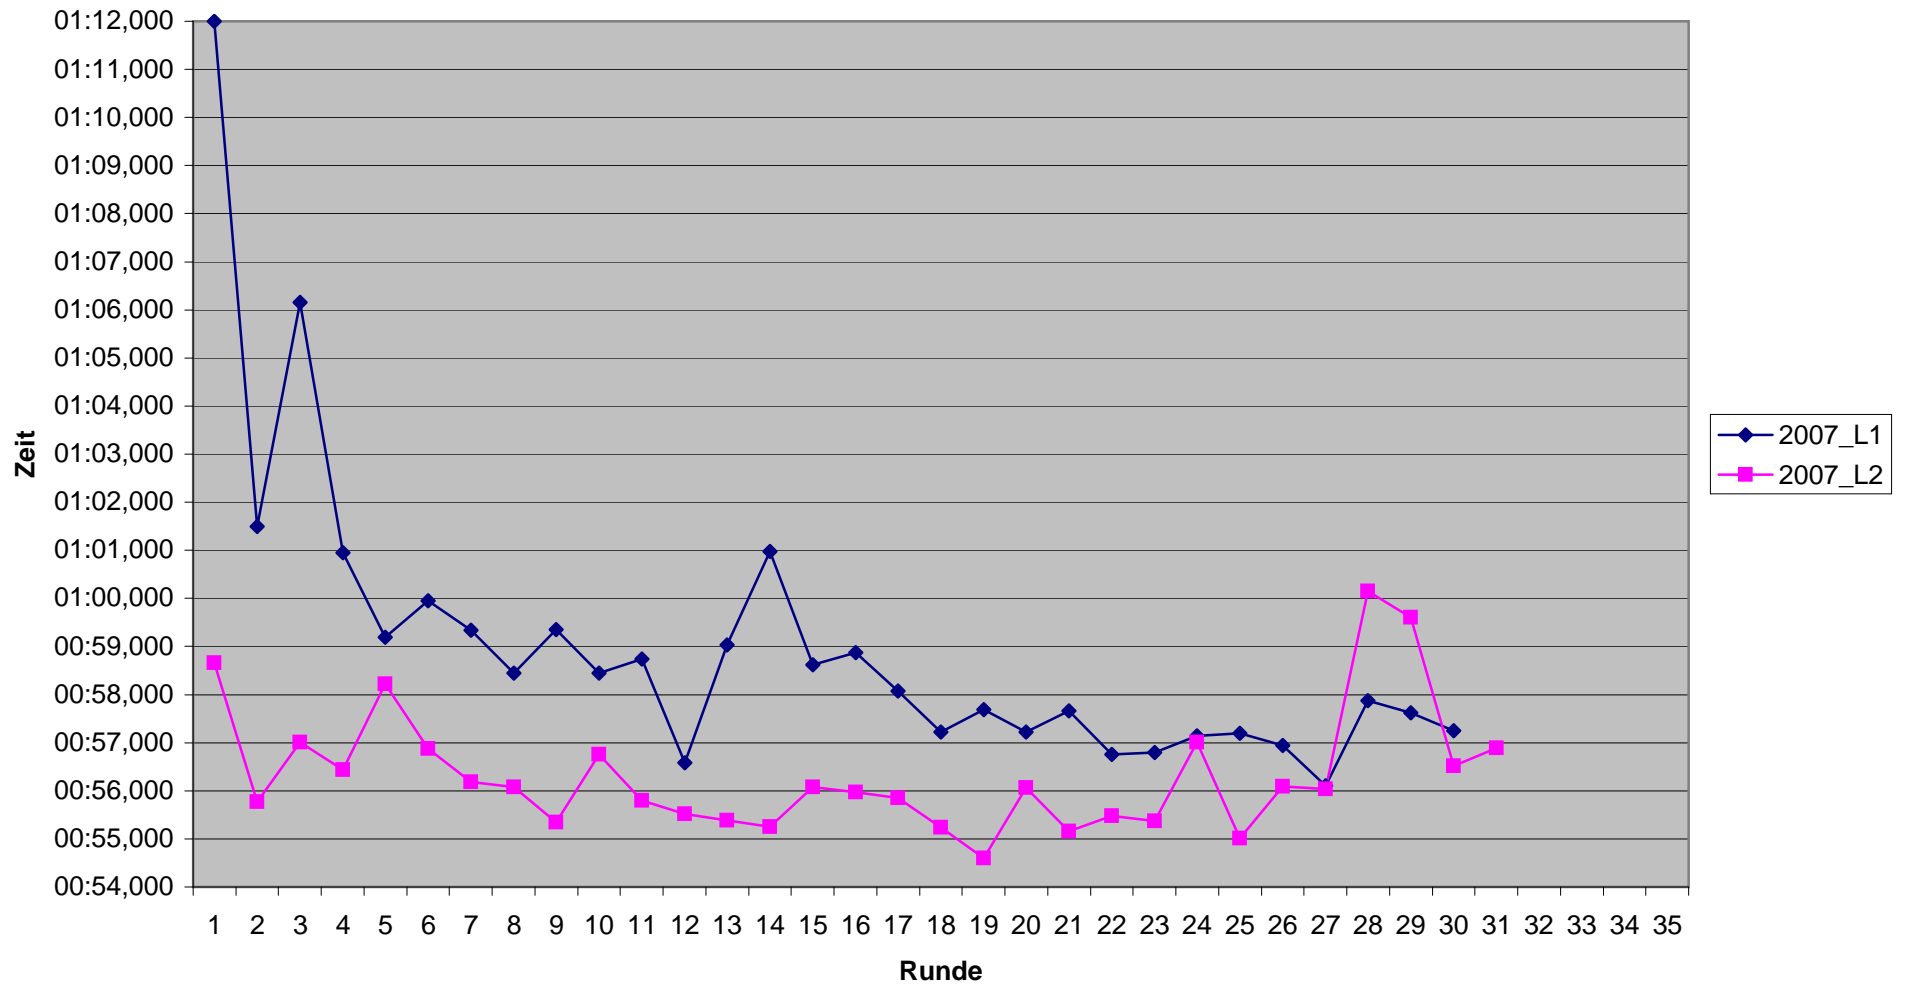

KCM 2007 Rundenzeiten Hans-Gerd Mühlen

KCM 2007 Rundenzeiten
Fabian Müller

KCM 2007 Rundenzeiten Kevin Müller

KCM 2007 Rundenzeiten Wolfgang Müller

KCM 2007 Rundenzeiten

Norbert Porz

KCM 2007 Rundenzeiten
Christoph Schäfer