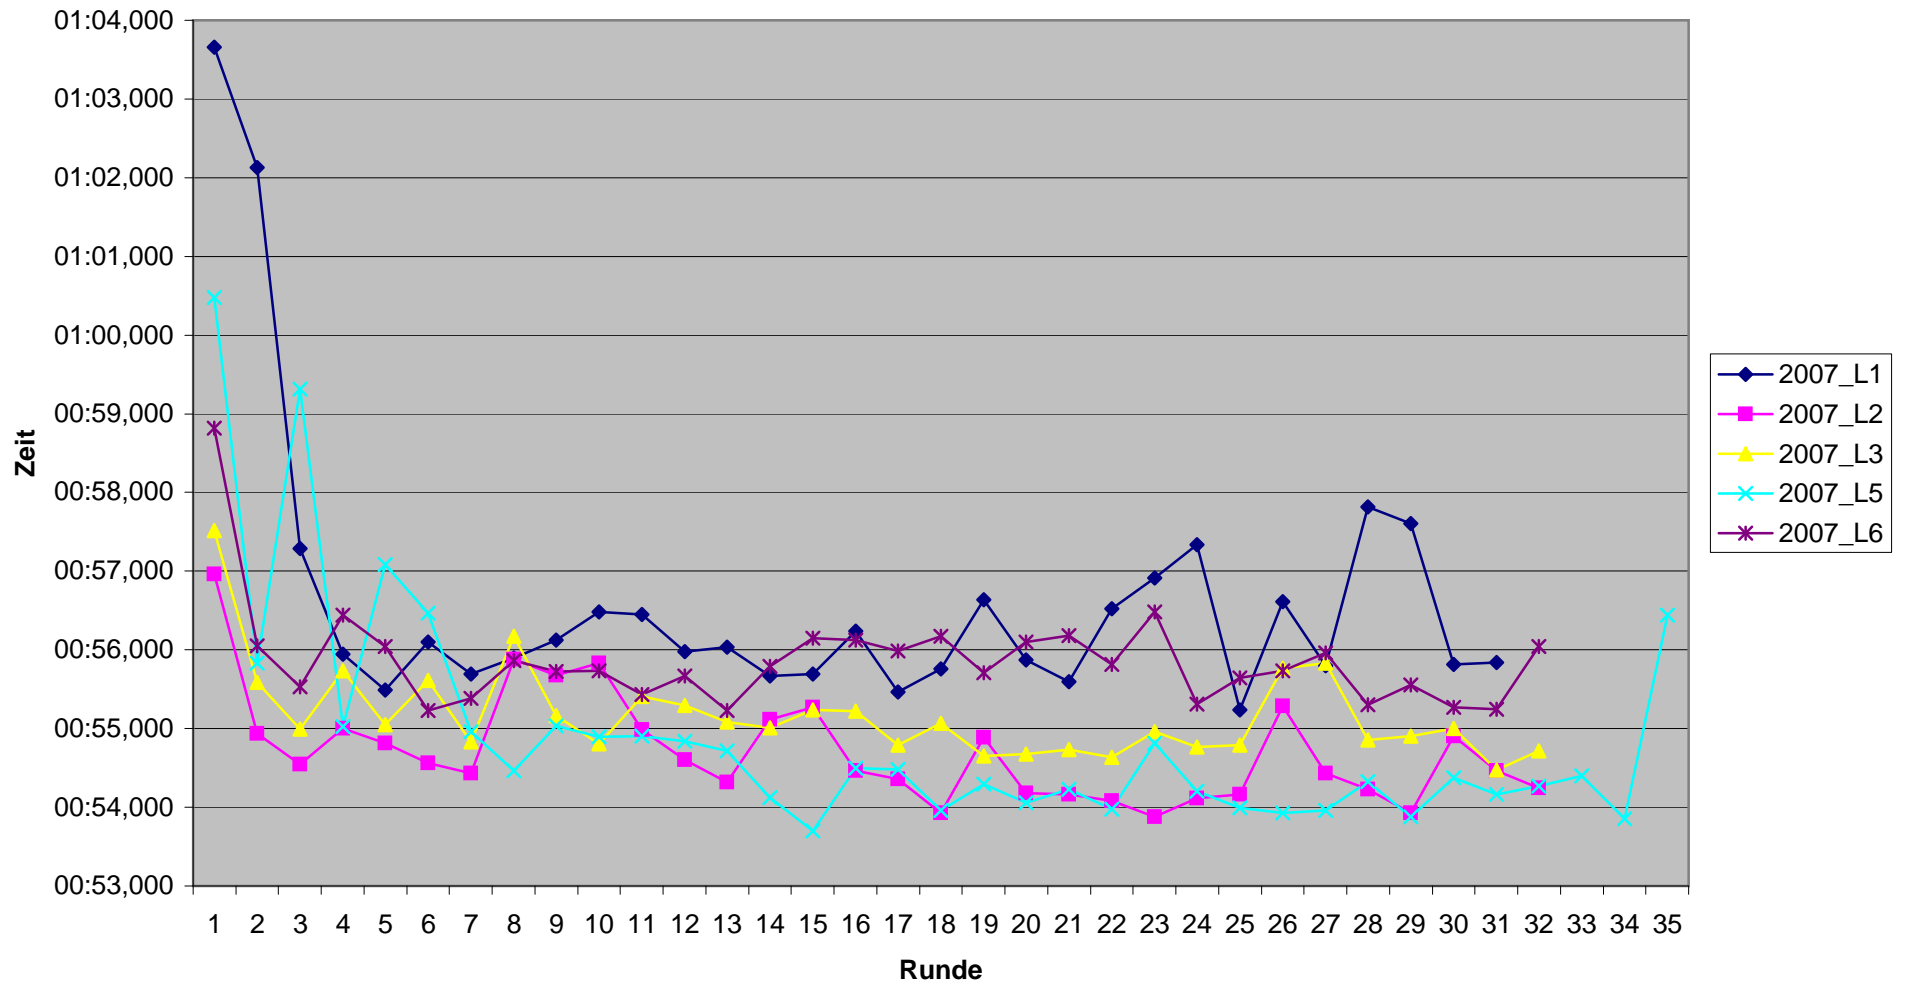

KCM 2007 Rundenzeiten

Rainer Schäfer