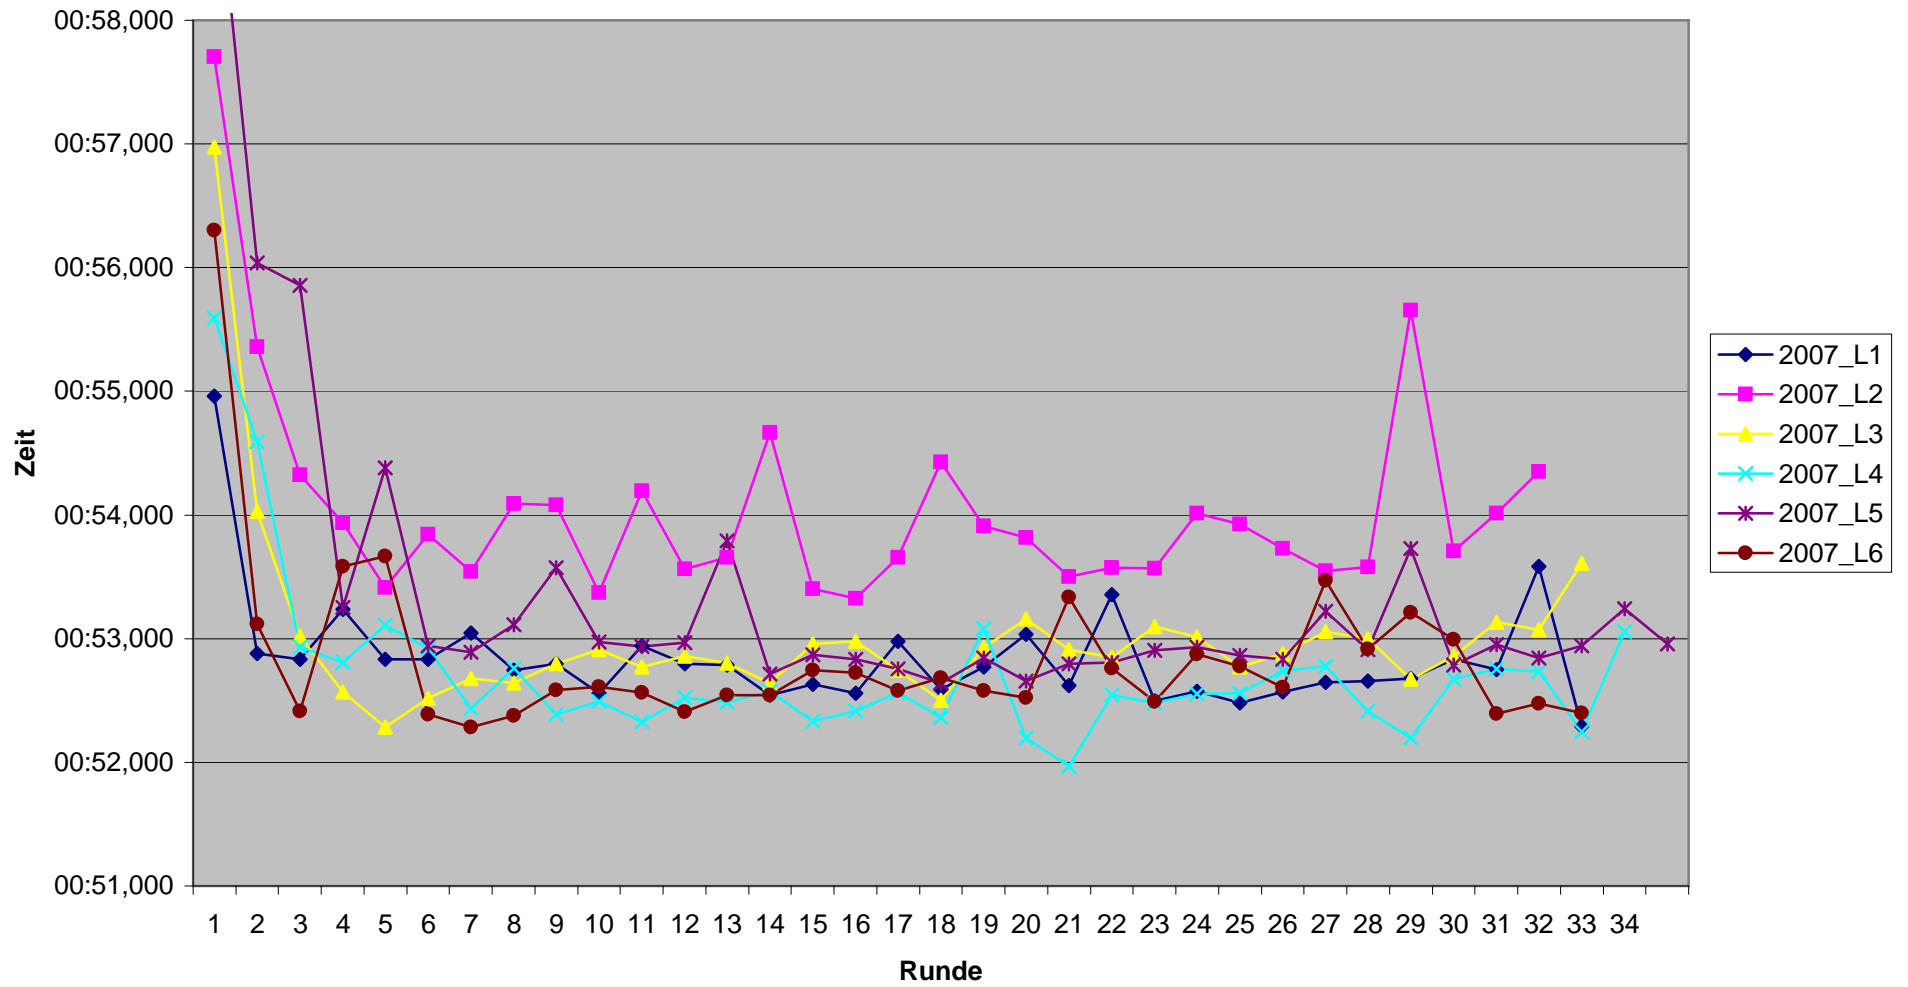

KCM 2007 Rundenzeiten Sascha Groß

KCM 2007 Rundenzeiten

Thorsten Herrmann

KCM 2007 Rundenzeiten
Thorsten Kabuth

KCM 2007 Rundenzeiten
Christian Klatt

KCM 2007 Rundenzeiten

Jochen Lau

KCM 2007 Rundenzeiten Guido Michels