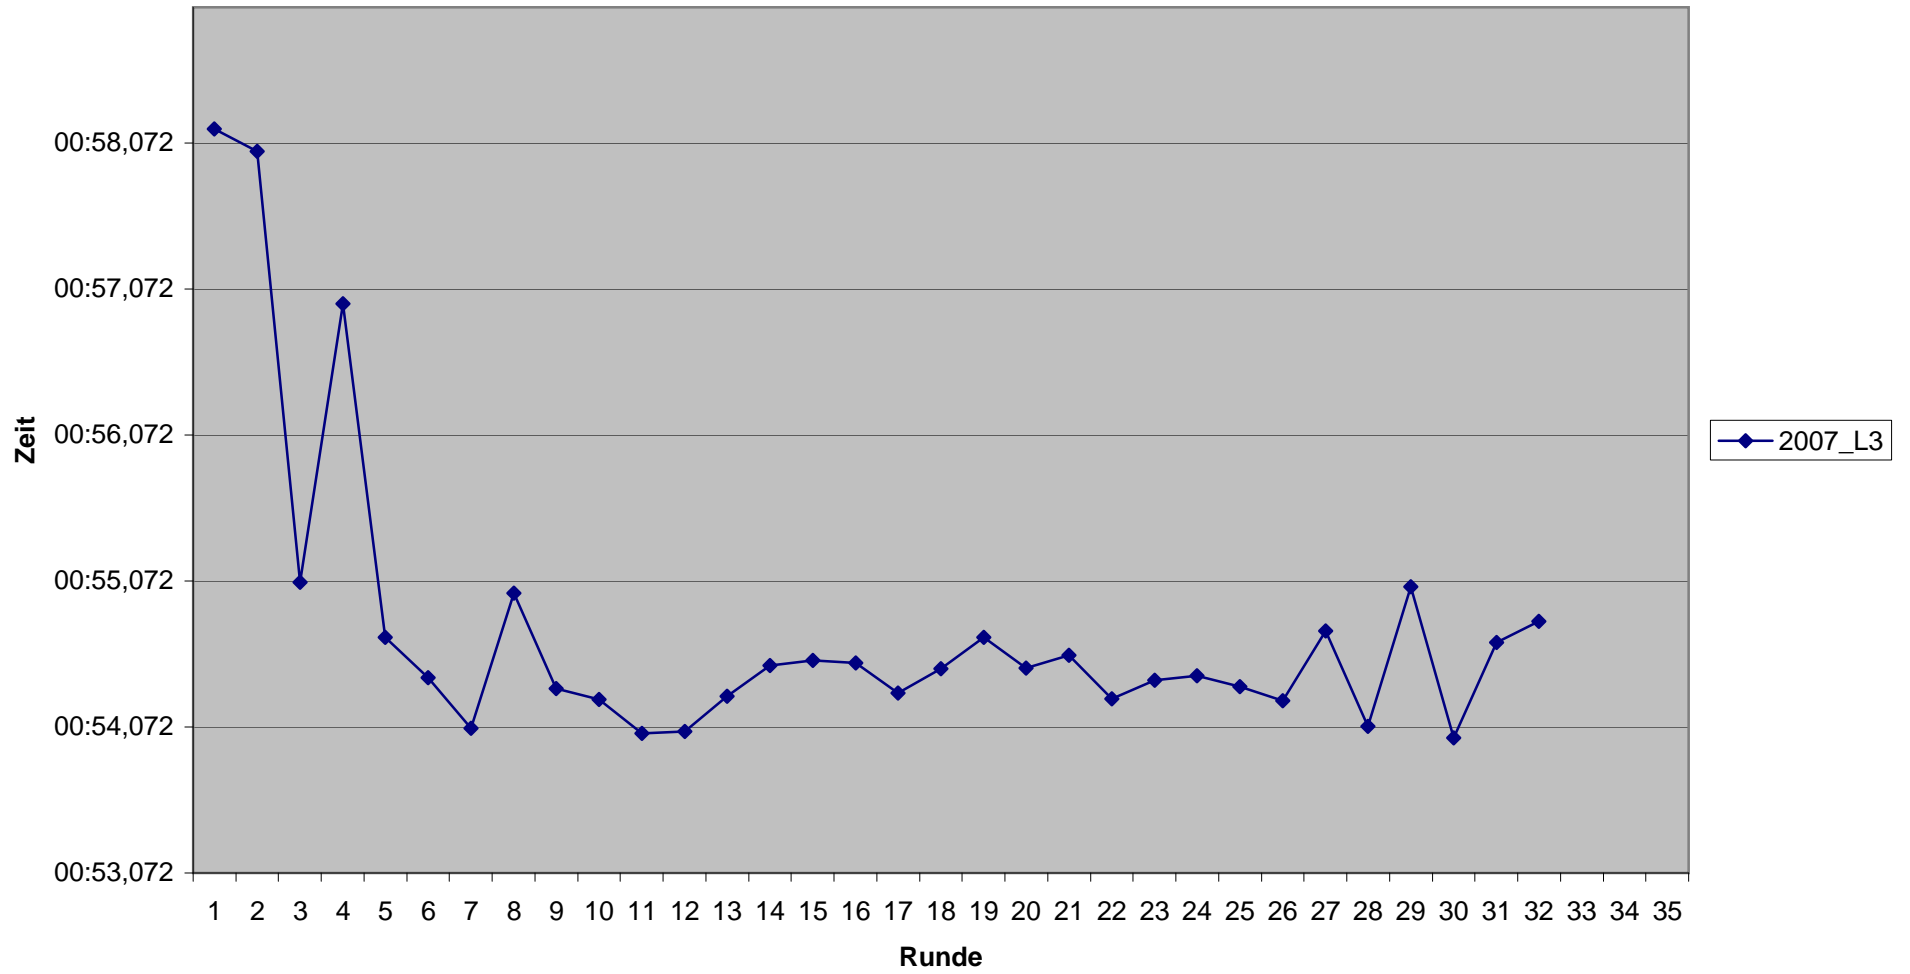

KCM 2007 Rundenzeiten Hans-Gerd Mühlen

KCM 2007 Rundenzeiten
Fabian Müller

KCM 2007 Rundenzeiten Kevin Müller

KCM 2007 Rundenzeiten Wolfgang Müller

KCM 2007 Rundenzeiten

Norbert Porz

KCM 2007 Rundenzeiten
Christoph Schäfer