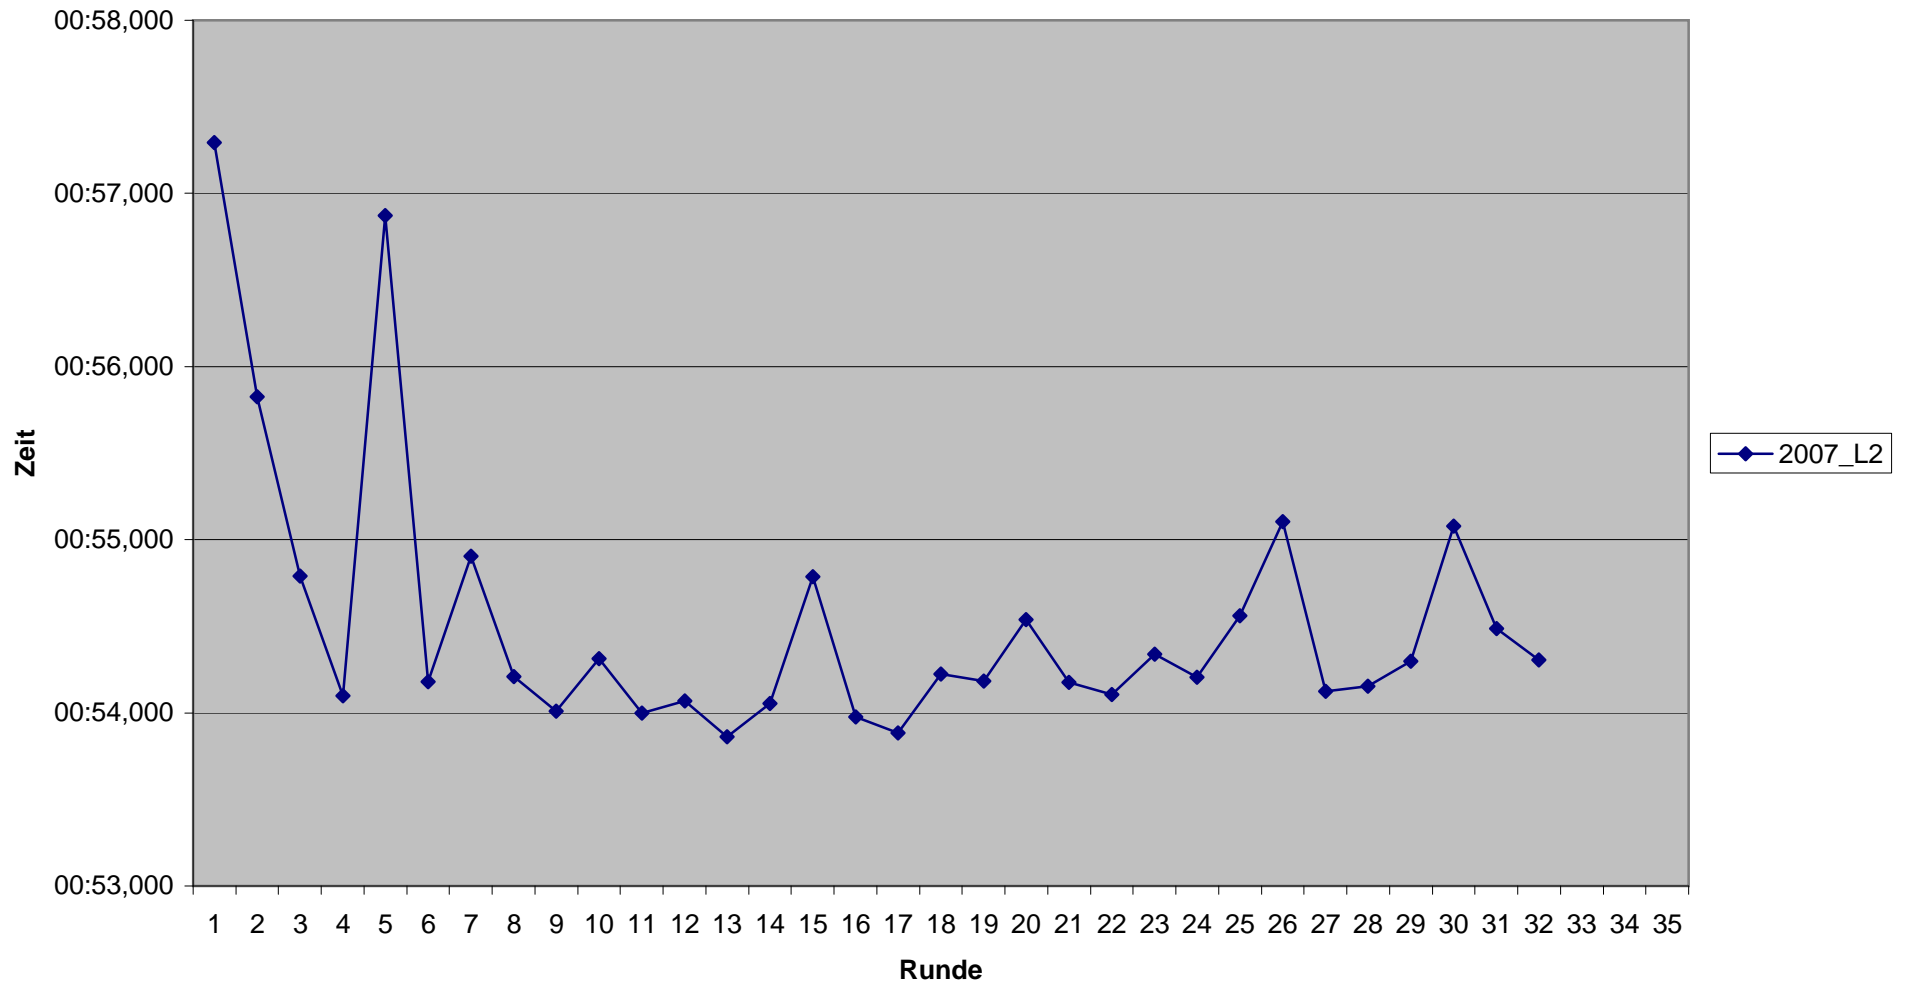

KCM 2007 Rundenzeiten Sascha Groß

KCM 2007 Rundenzeiten

Thorsten Herrmann

KCM 2007 Rundenzeiten
Thorsten Kabuth

KCM 2007 Rundenzeiten
Christian Klatt

KCM 2007 Rundenzeiten

Jochen Lau

KCM 2007 Rundenzeiten Guido Michels