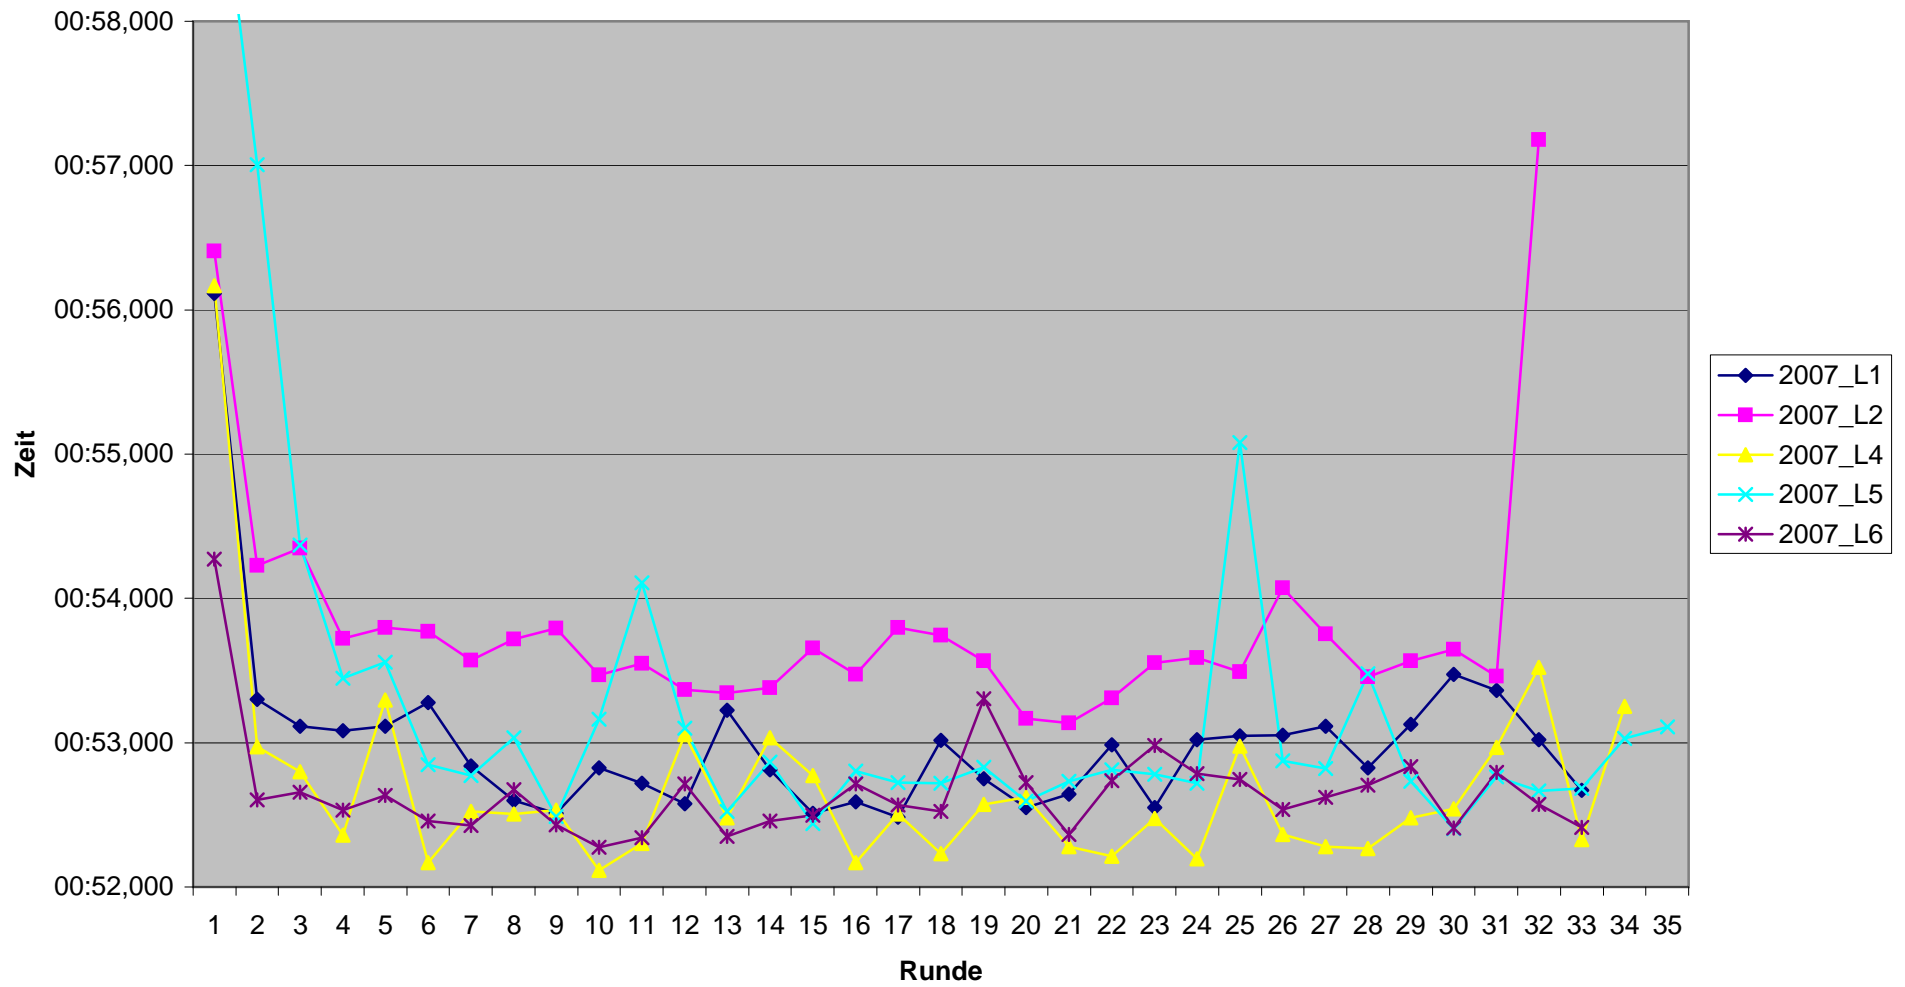

KCM 2007 Rundenzeiten

Thorsten Herrmann