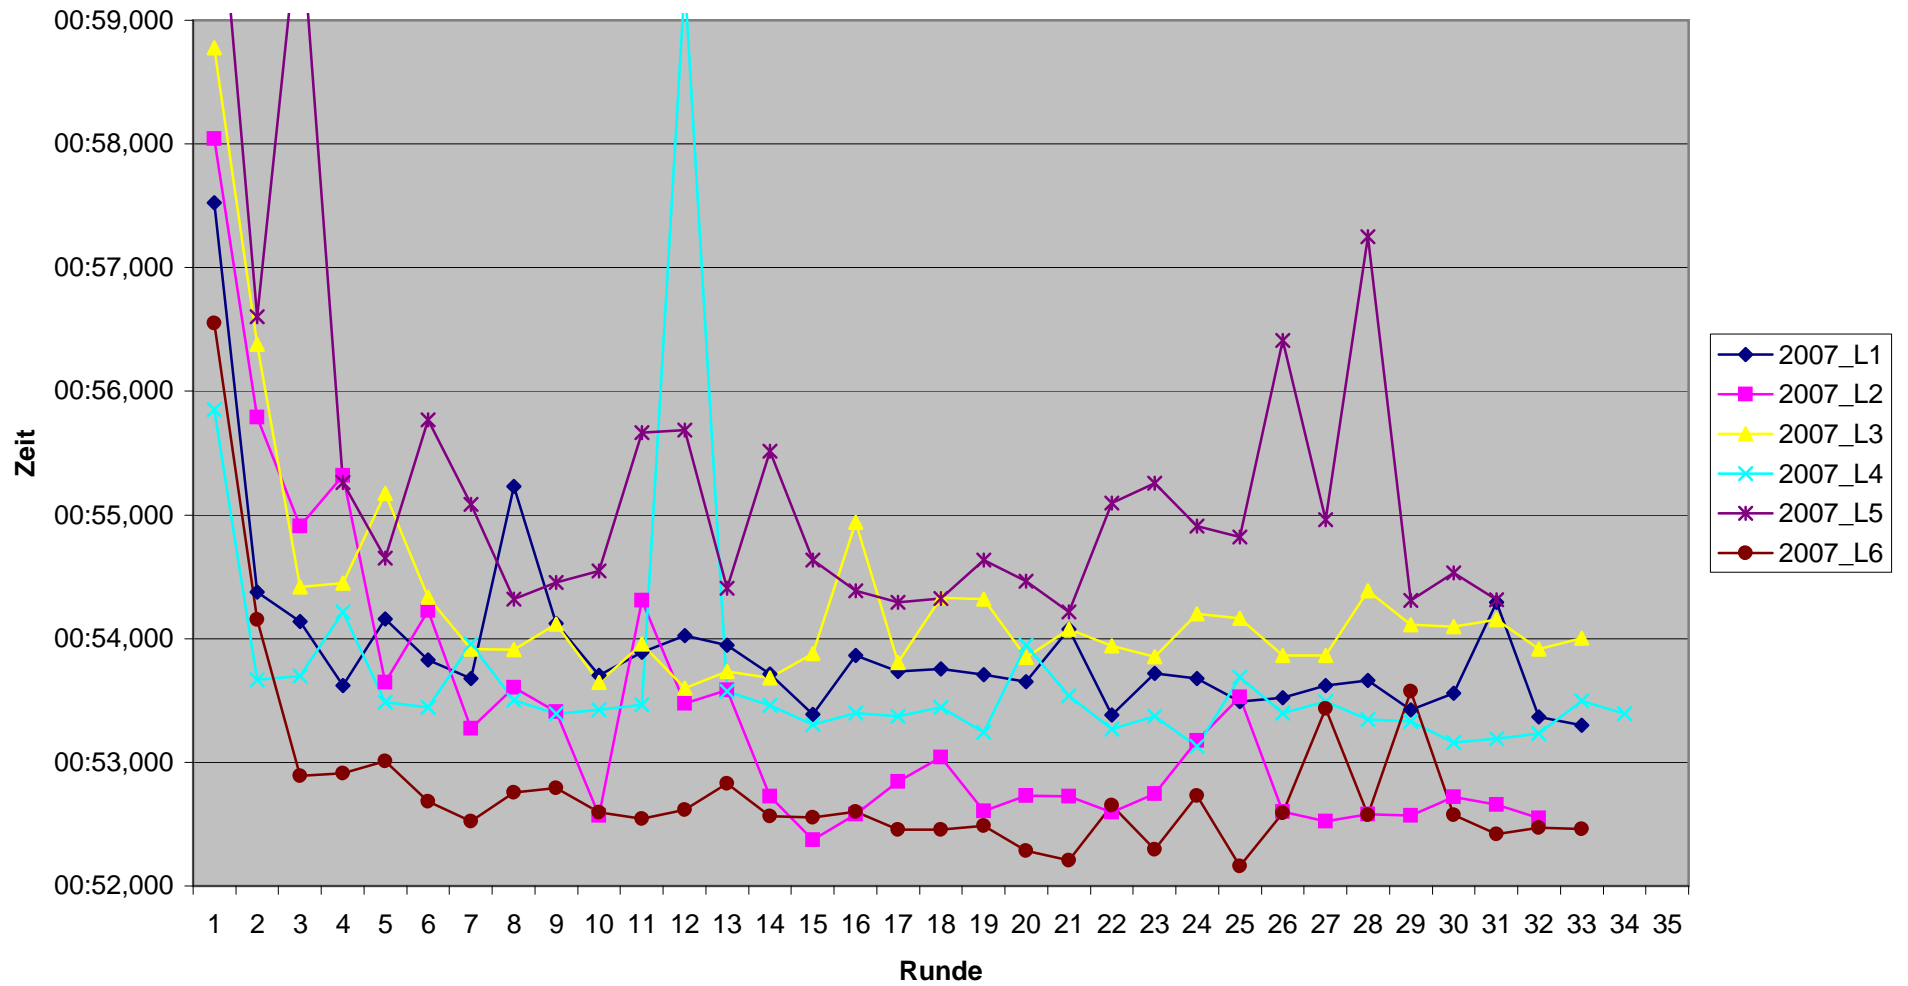

KCM 2007 Rundenzeiten Kevin Müller