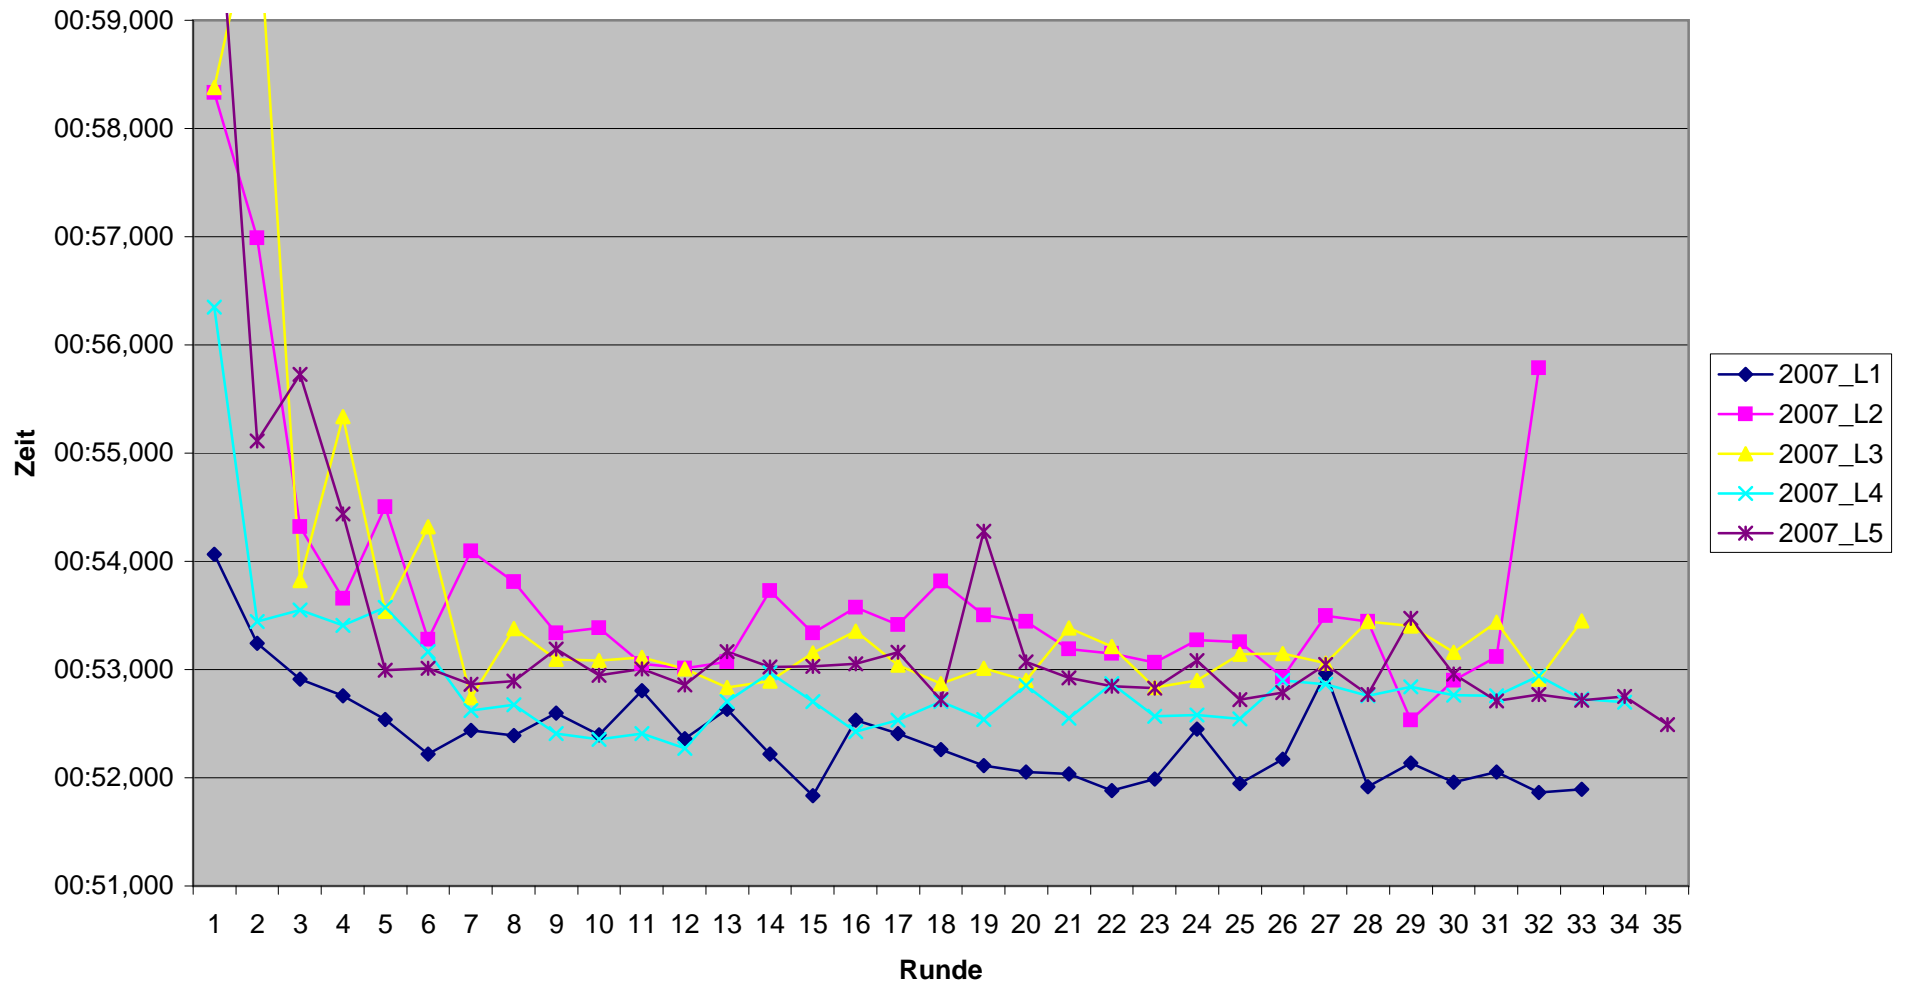

Rundenzeiten 6. Lauf KCM 2007
Platz 7 bis 12

Rundenzeiten 6. Lauf KCM 2007
Platz 13 bis 15

KCM 2007 Rundenzeiten Heinz-Bernd Baumeister

KCM 2007 Rundenzeiten Benedikt Bell

KCM 2007 Rundenzeiten Dennis Bock