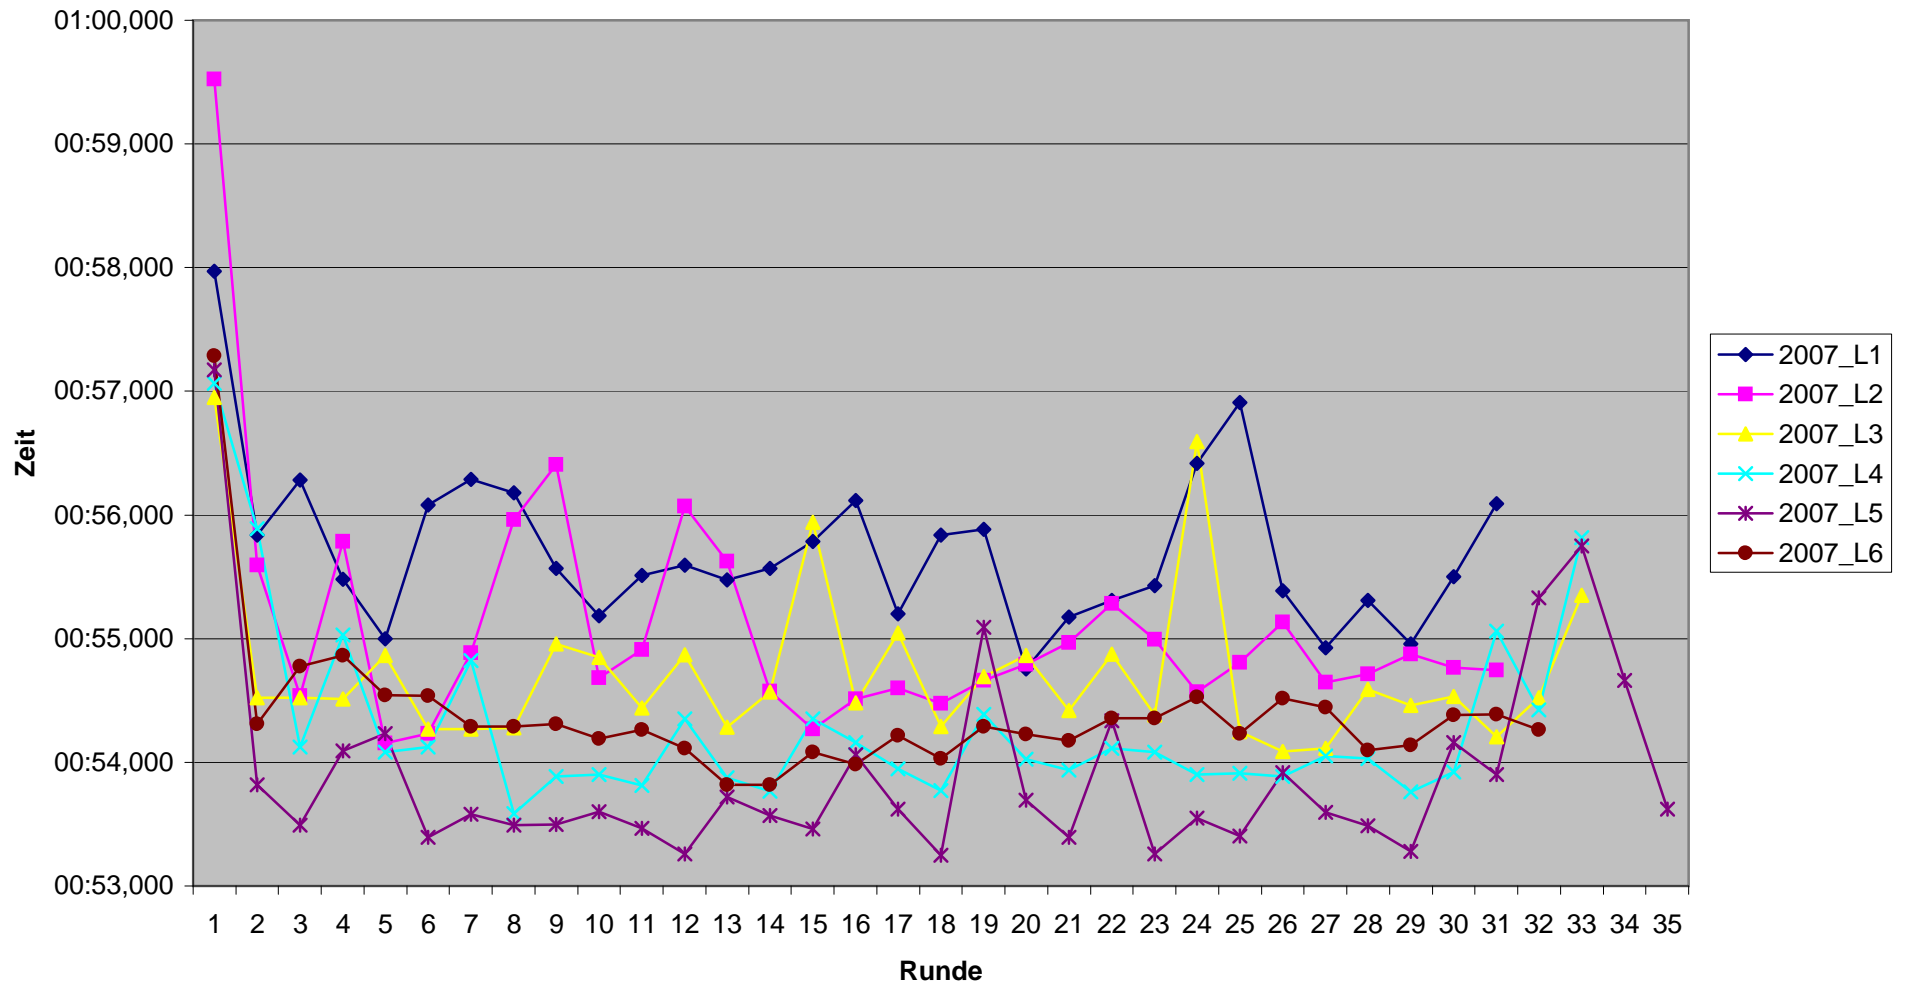

KCM 2007 Rundenzeiten Friedhelm Bock

KCM 2007 Rundenzeiten

Dominik Faßbender

KCM 2007 Rundenzeiten Florian Geisler

KCM 2007 Rundenzeiten Reinhard Grones

KCM 2007 Rundenzeiten

Marco Gros

KCM 2007 Rundenzeiten Otto Gros