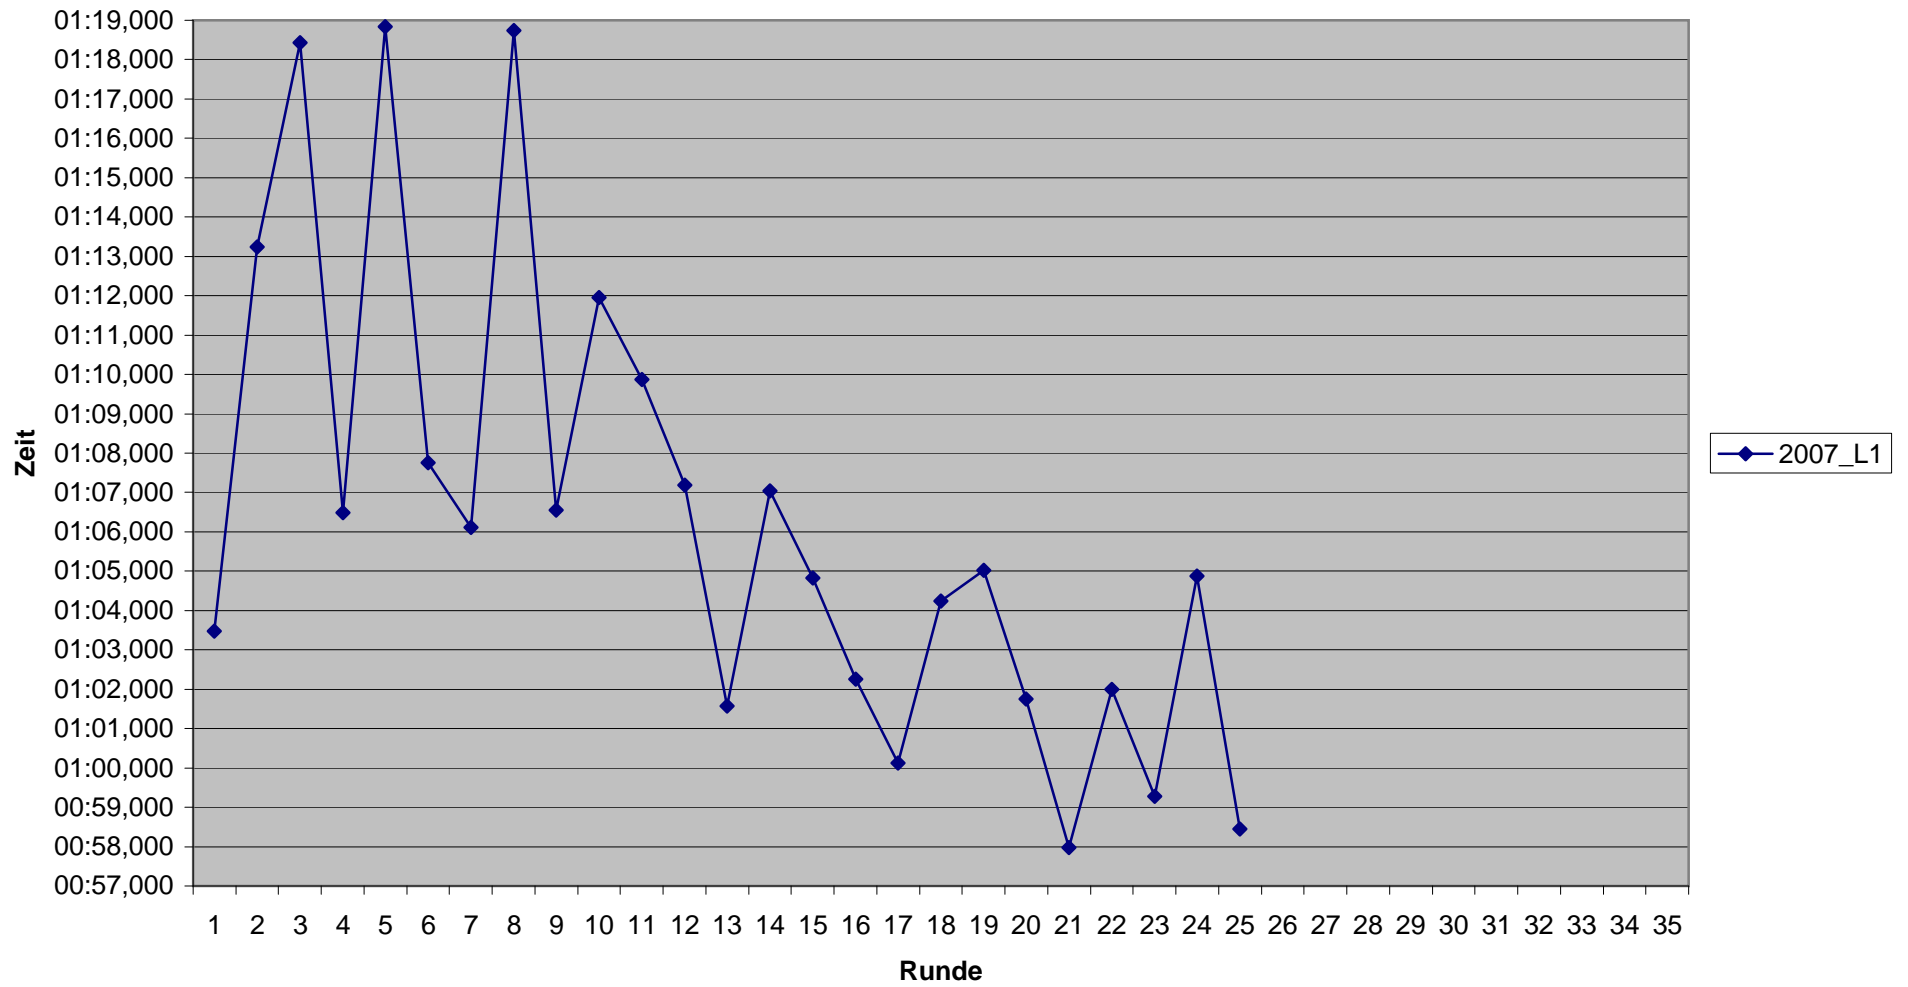

KCM 2007 Rundenzeiten Friedhelm Bock

KCM 2007 Rundenzeiten

Dominik Faßbender

KCM 2007 Rundenzeiten Florian Geisler

KCM 2007 Rundenzeiten Reinhard Grones

KCM 2007 Rundenzeiten

Marco Gros

KCM 2007 Rundenzeiten Otto Gros