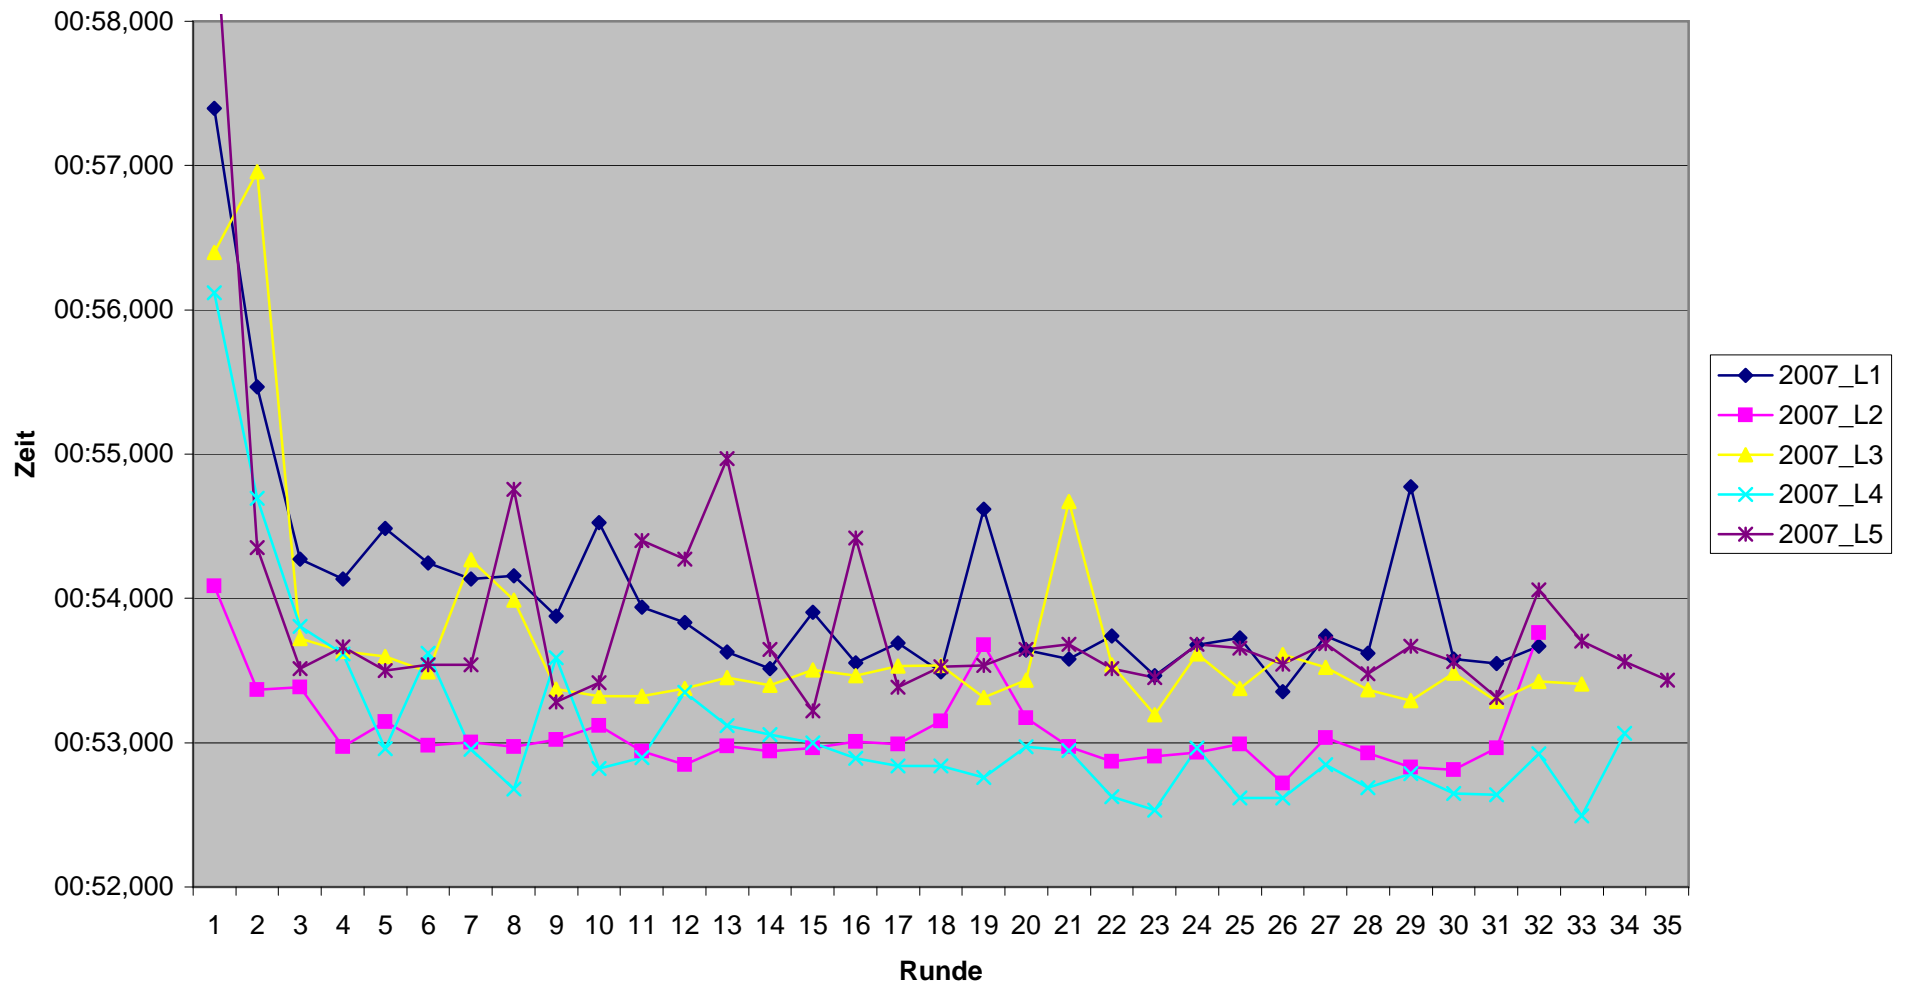

KCM 2007 Rundenzeiten
Fabian Müller