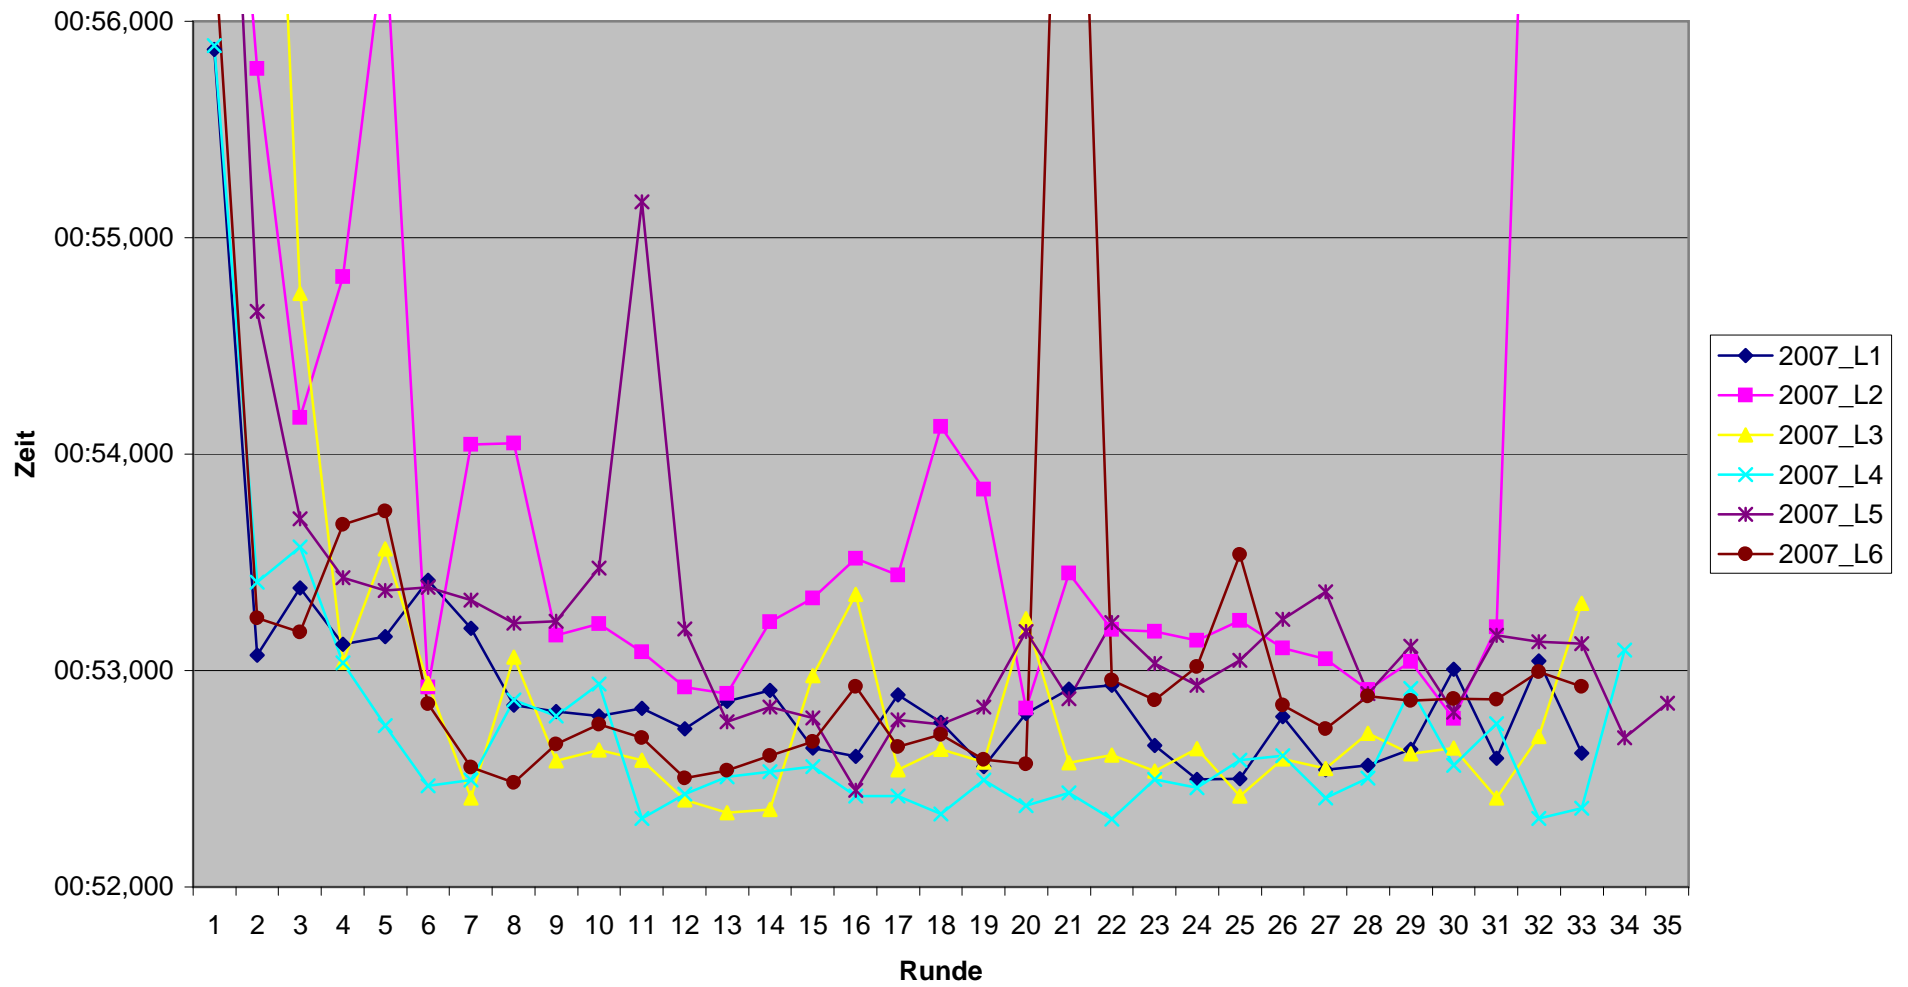

KCM 2007 Rundenzeiten

Dominik Faßbender