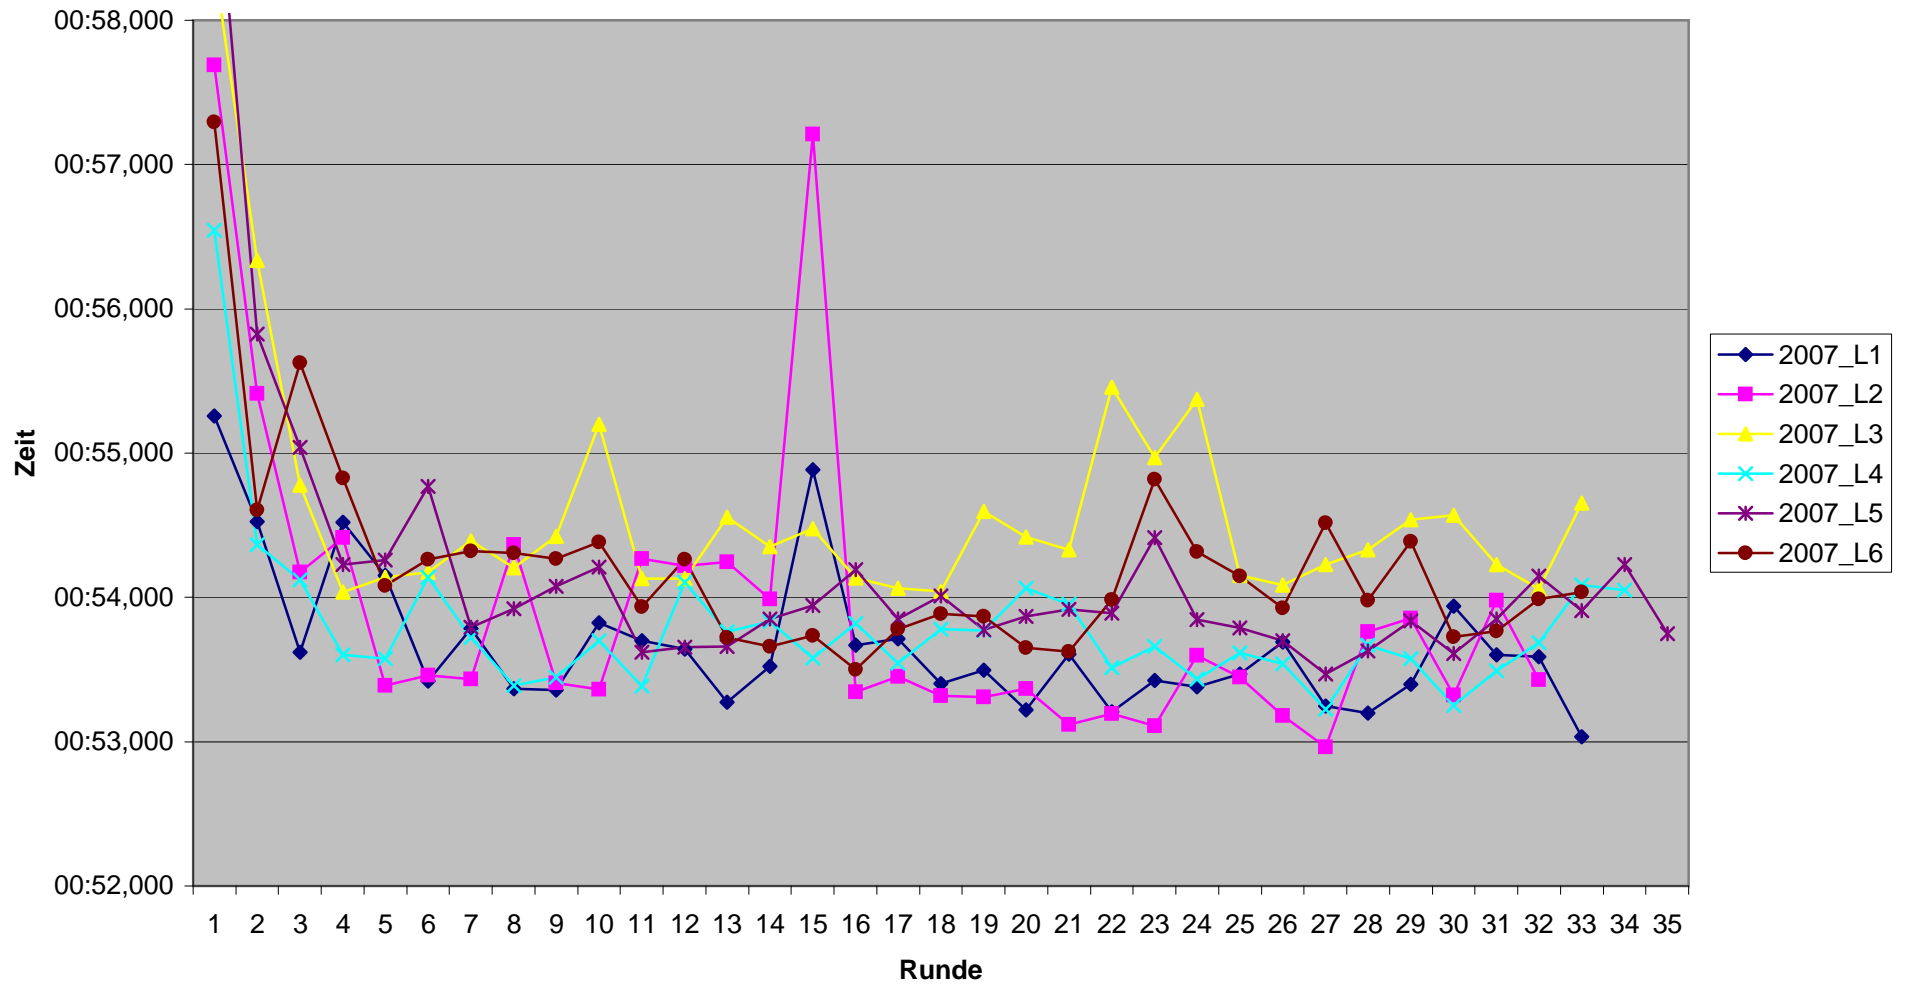

KCM 2007 Rundenzeiten Hans-Gerd Mühlen