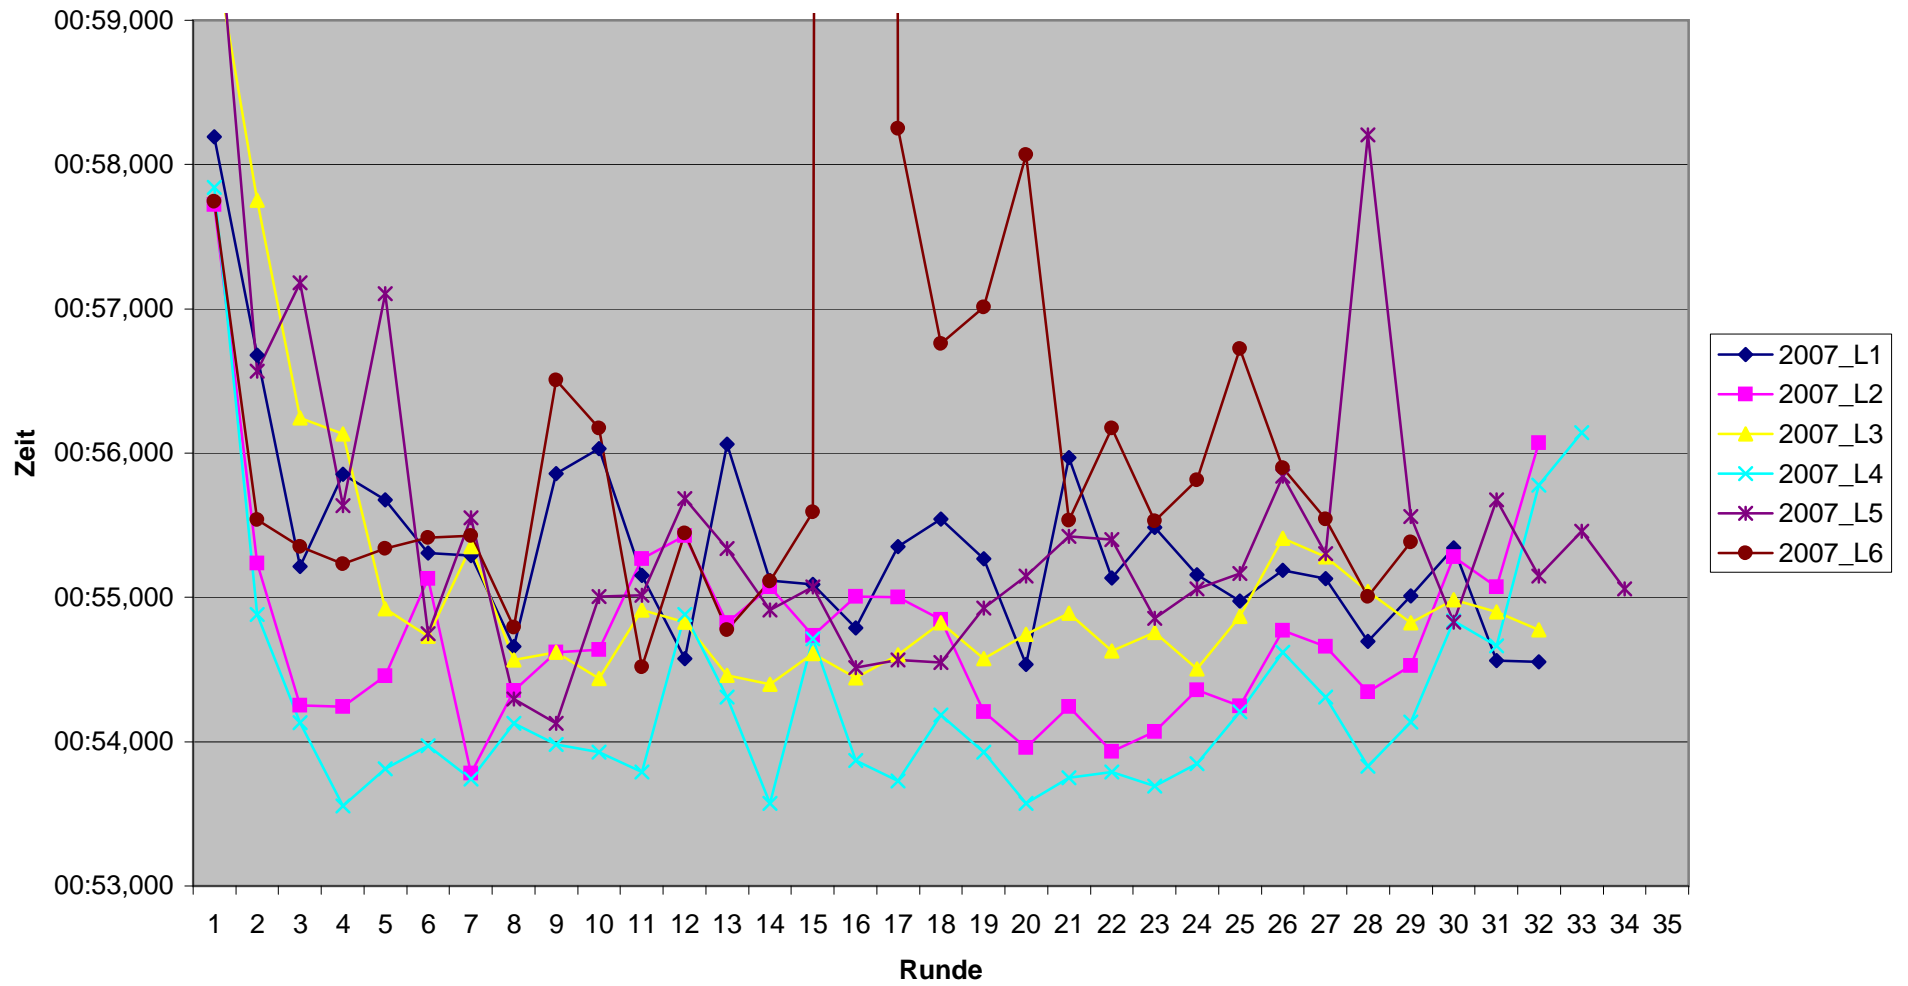

KCM 2007 Rundenzeiten Sascha Groß

KCM 2007 Rundenzeiten

Thorsten Herrmann

KCM 2007 Rundenzeiten
Thorsten Kabuth

KCM 2007 Rundenzeiten
Christian Klatt

KCM 2007 Rundenzeiten

Jochen Lau

KCM 2007 Rundenzeiten Guido Michels