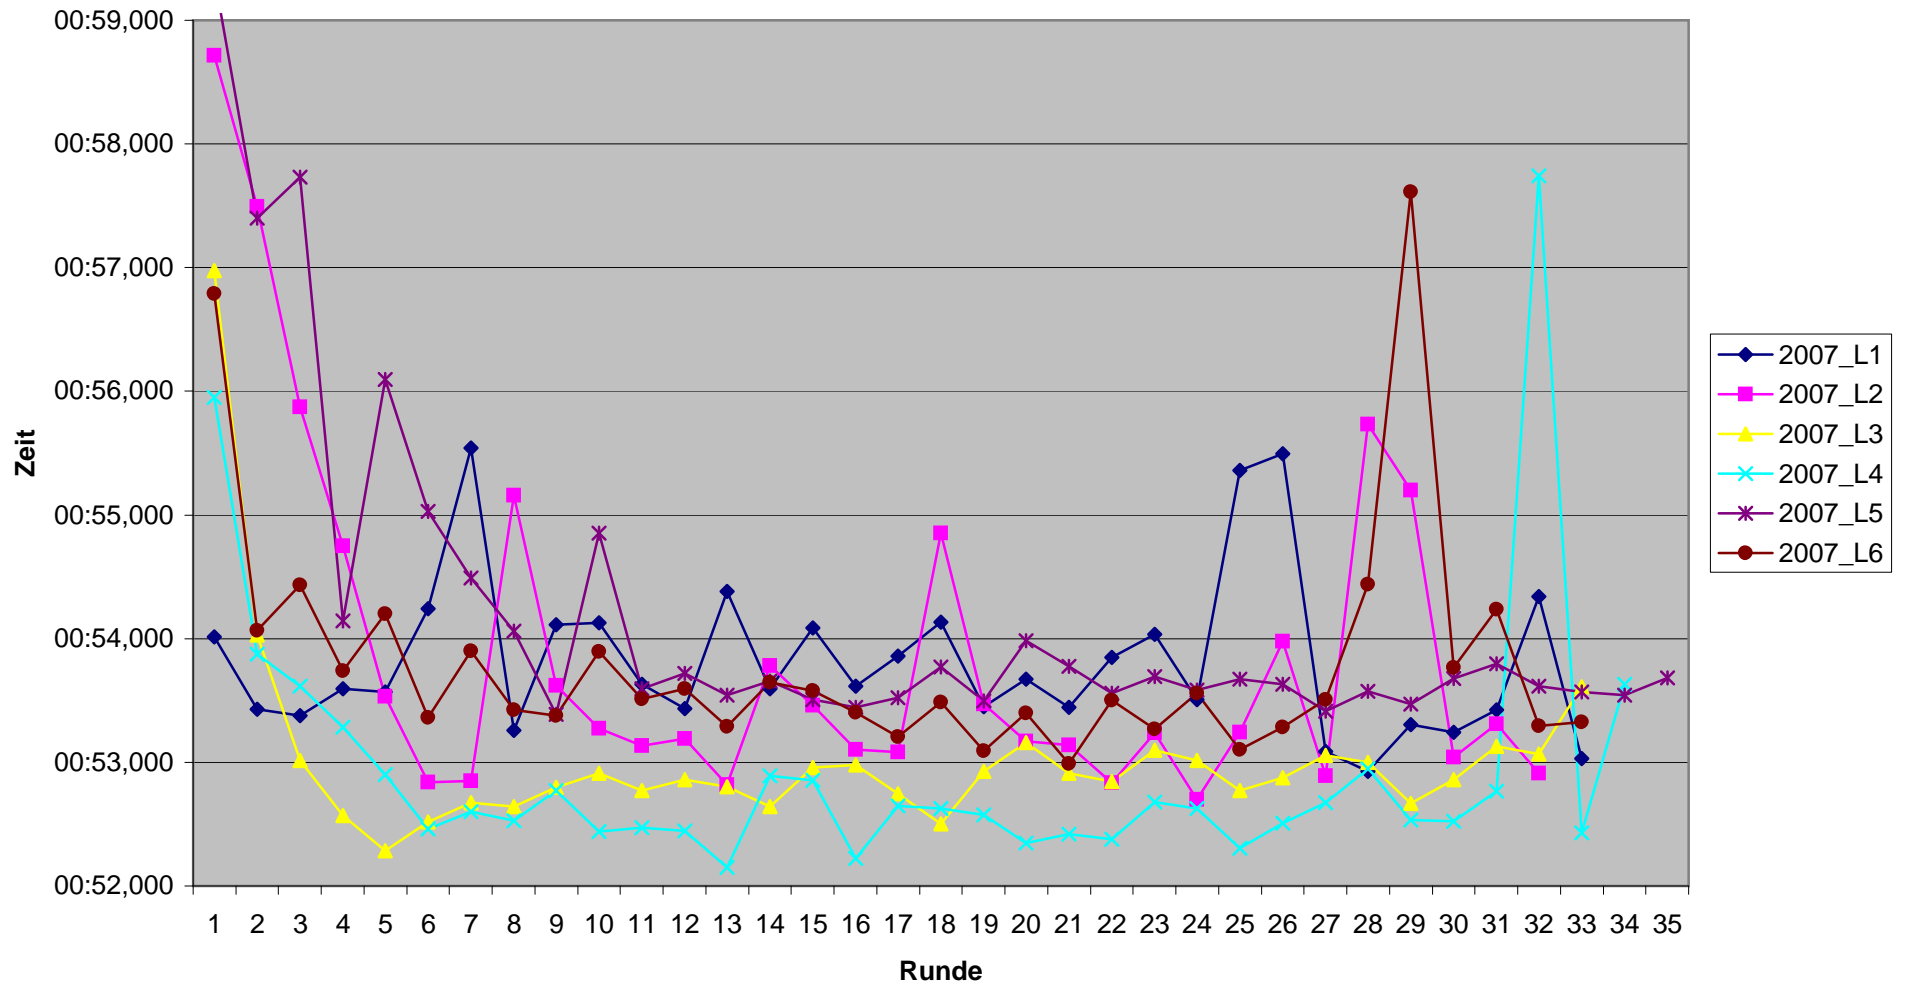

KCM 2007 Rundenzeiten Friedhelm Bock

KCM 2007 Rundenzeiten

Dominik Faßbender

KCM 2007 Rundenzeiten Florian Geisler

KCM 2007 Rundenzeiten Reinhard Grones

KCM 2007 Rundenzeiten

Marco Gros

KCM 2007 Rundenzeiten Otto Gros