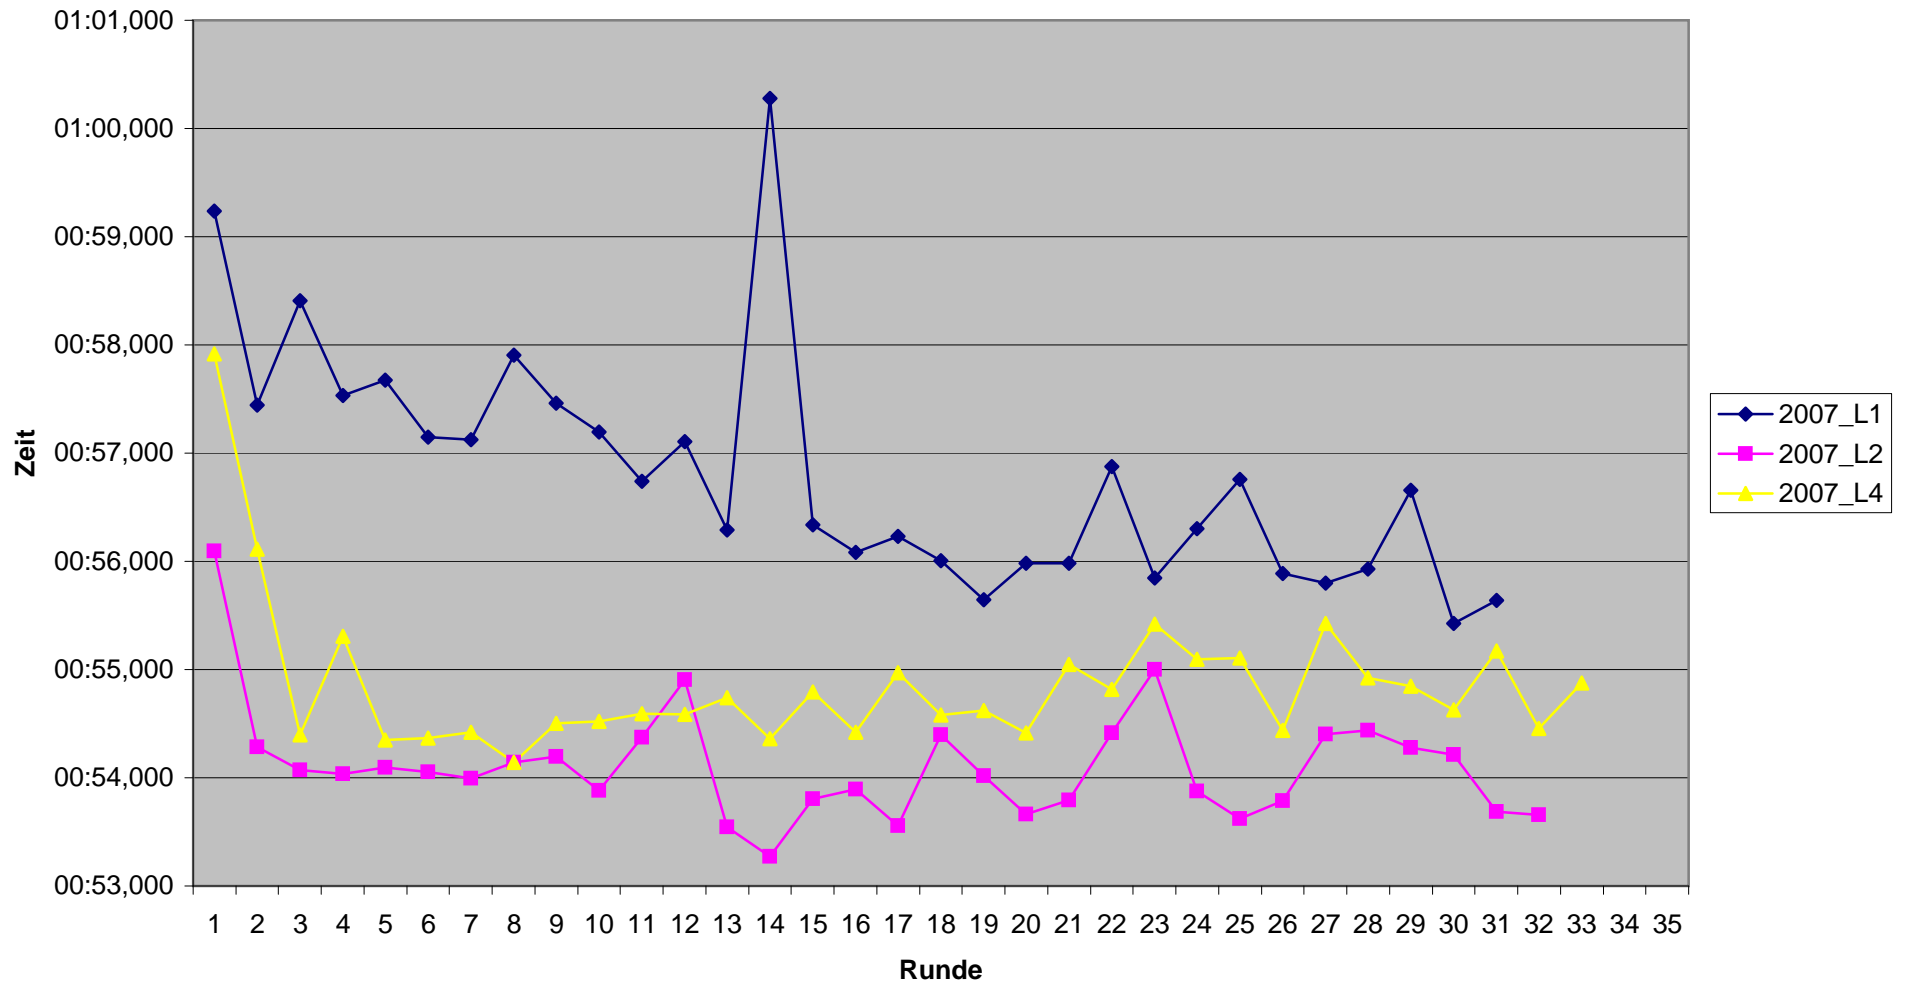

KCM 2007 Rundenzeiten Hans-Gerd Mühlen

KCM 2007 Rundenzeiten
Fabian Müller

KCM 2007 Rundenzeiten Kevin Müller

KCM 2007 Rundenzeiten Wolfgang Müller

KCM 2007 Rundenzeiten

Norbert Porz

KCM 2007 Rundenzeiten
Christoph Schäfer