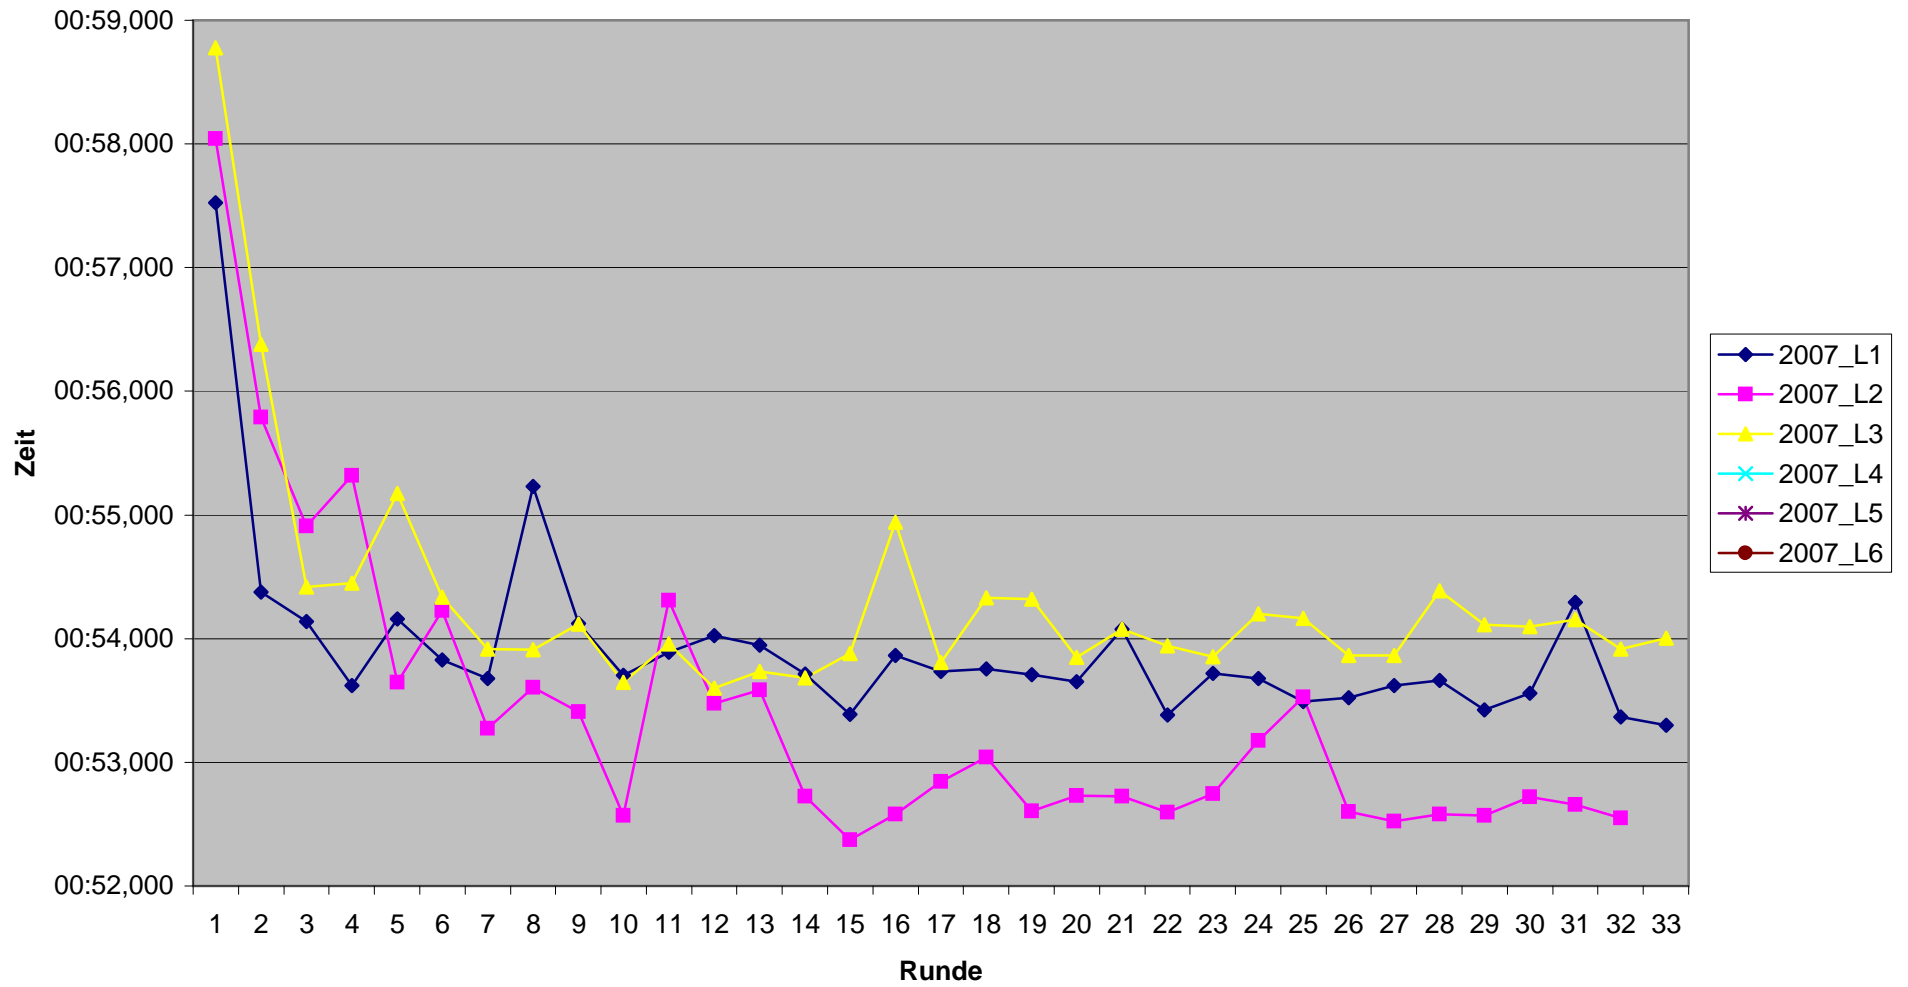

KCM 2007 Rundenzeiten Kevin Müller