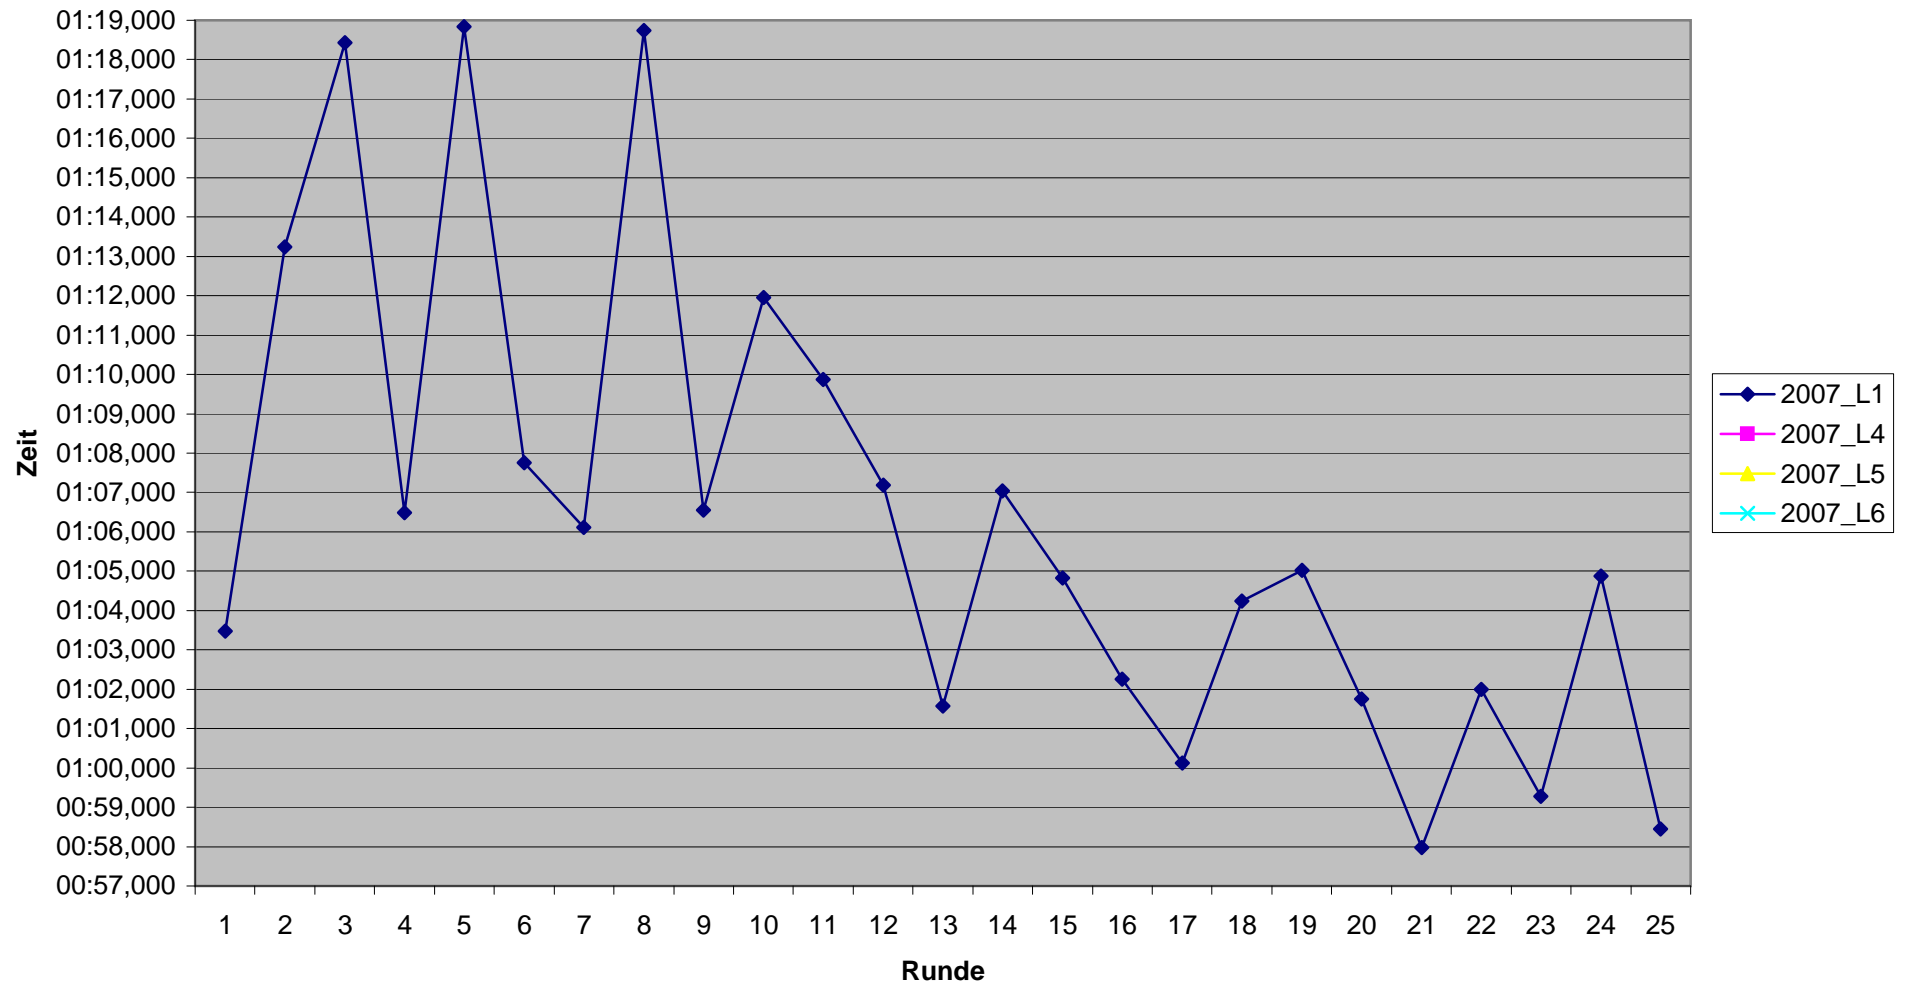

KCM 2007 Rundenzeiten Florian Geisler