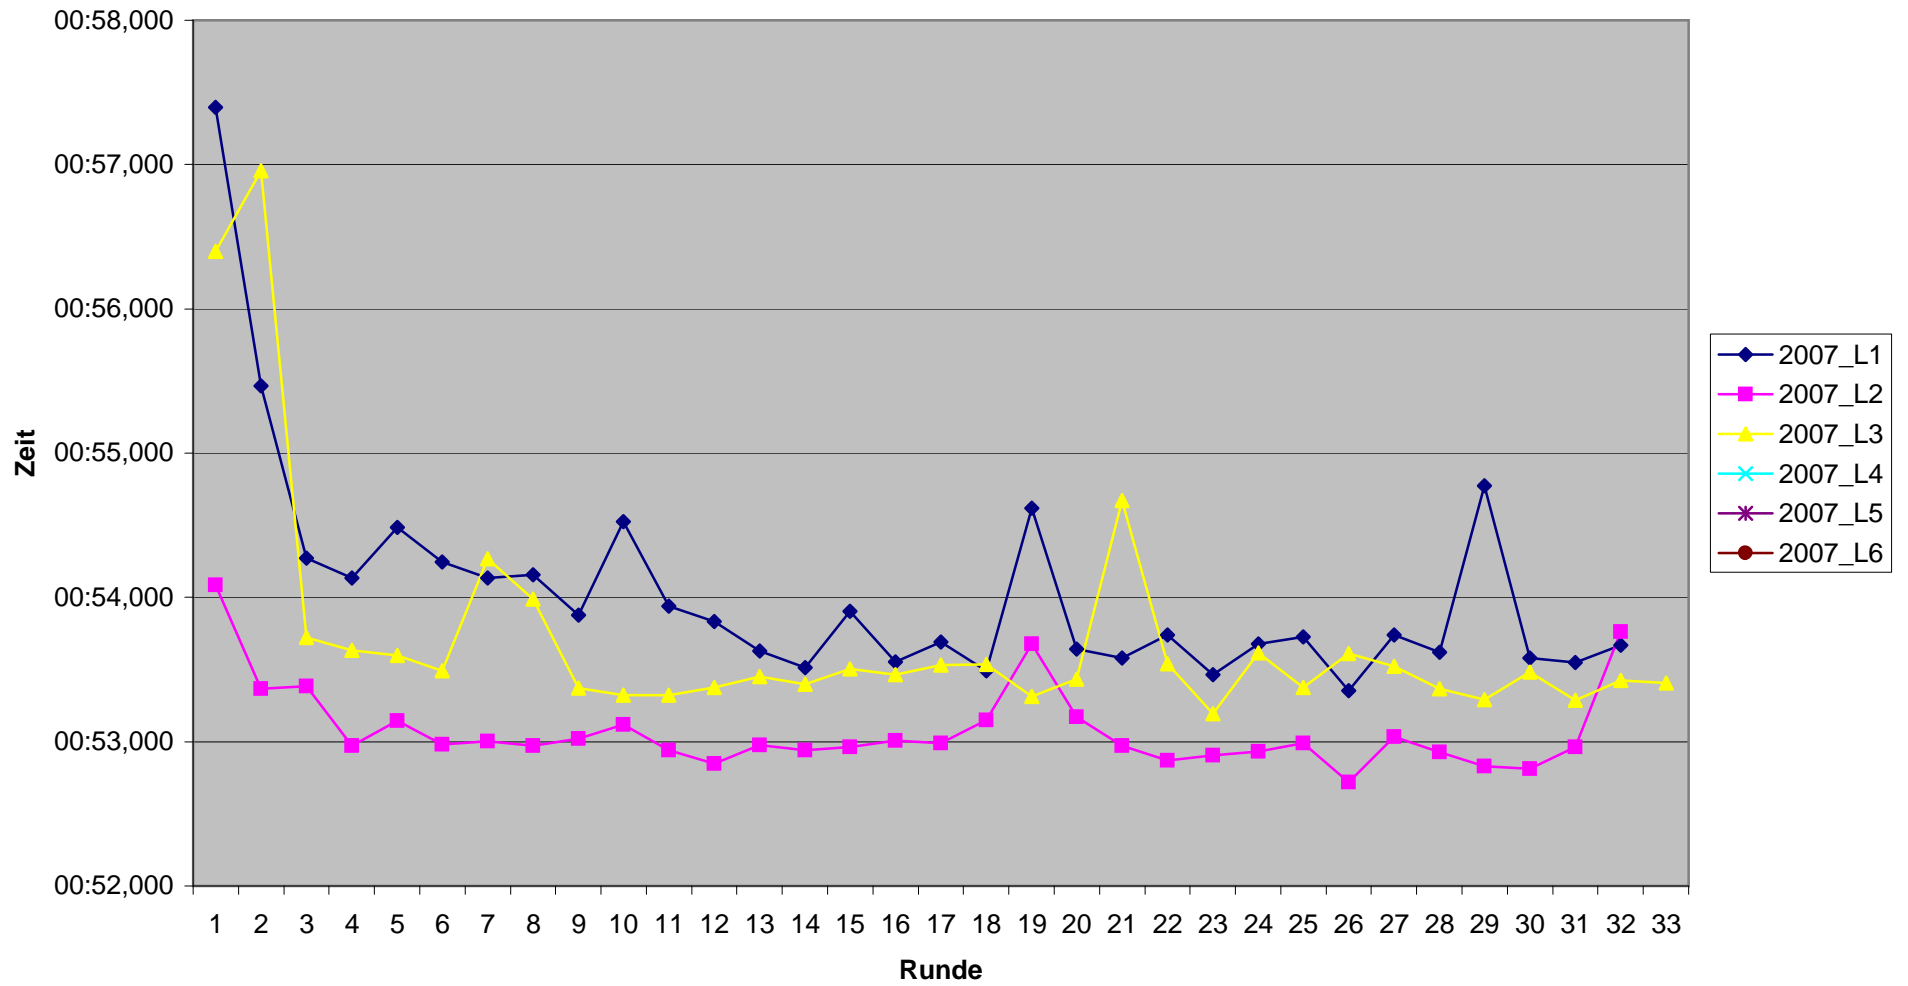

KCM 2007 Rundenzeiten Fabian Müller