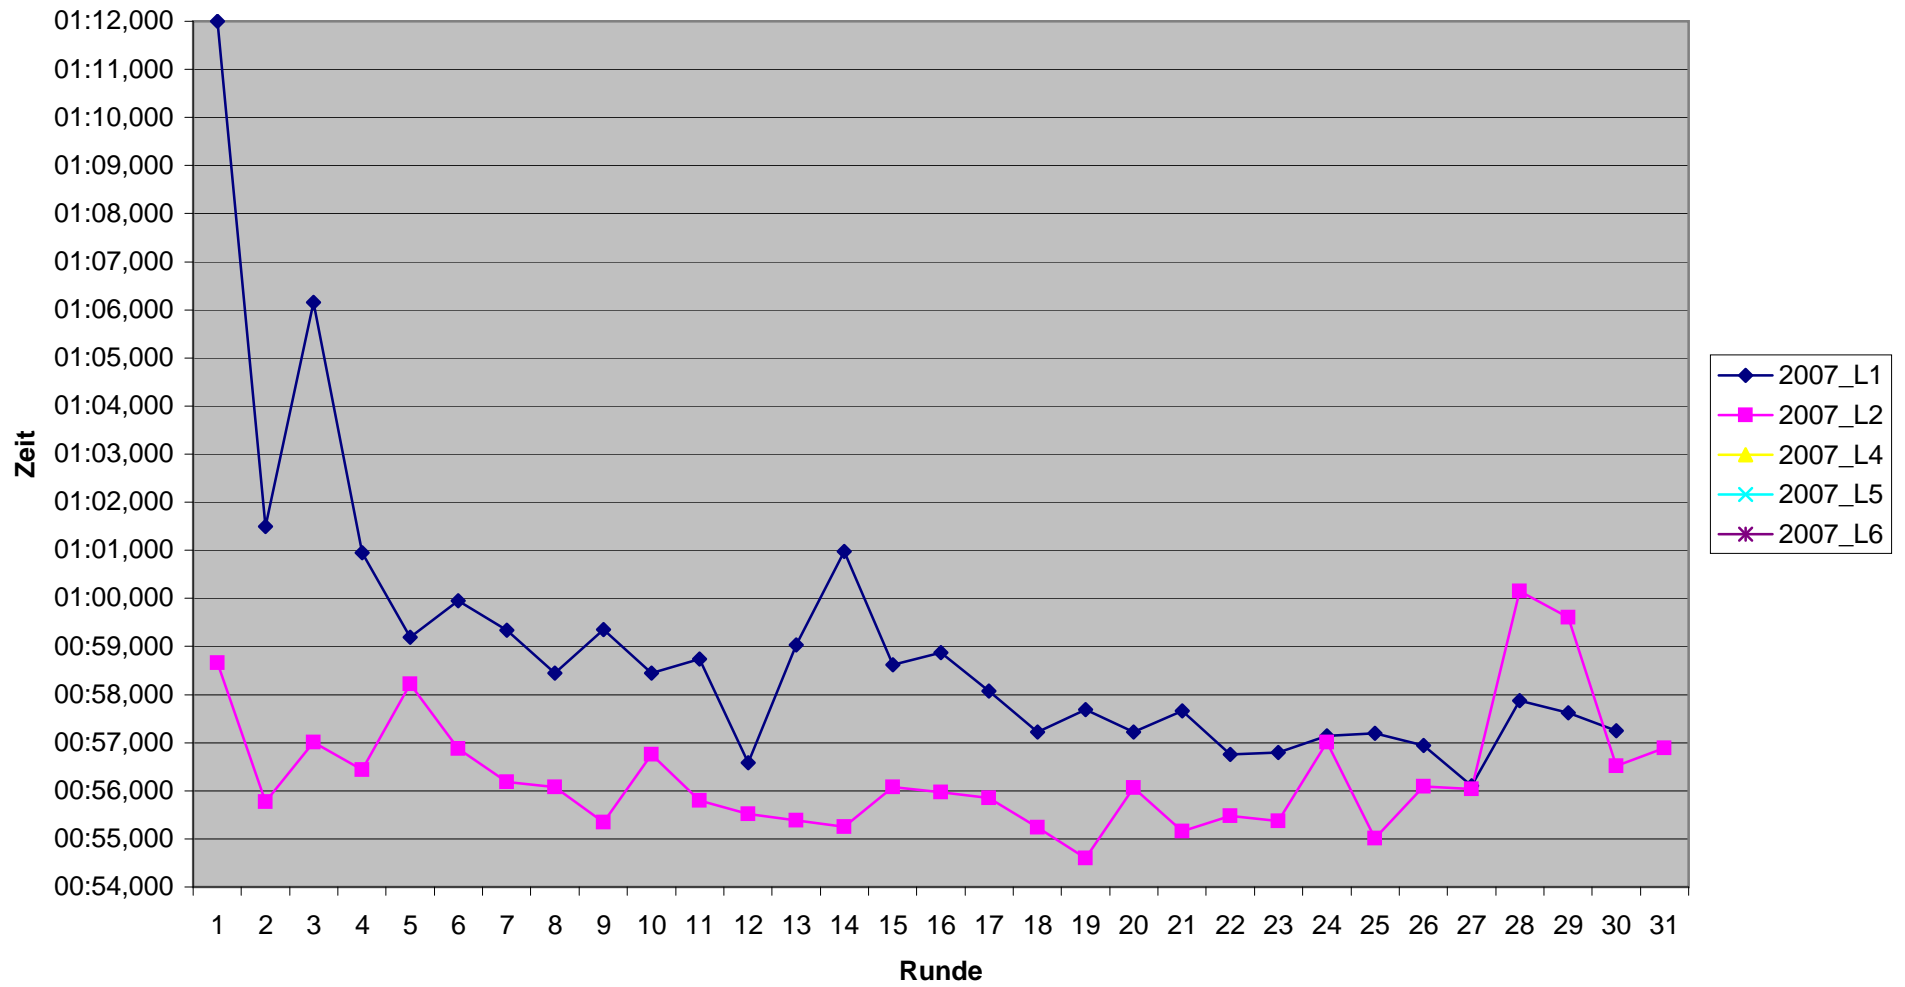

KCM 2007 Rundenzeiten

Norbert Porz