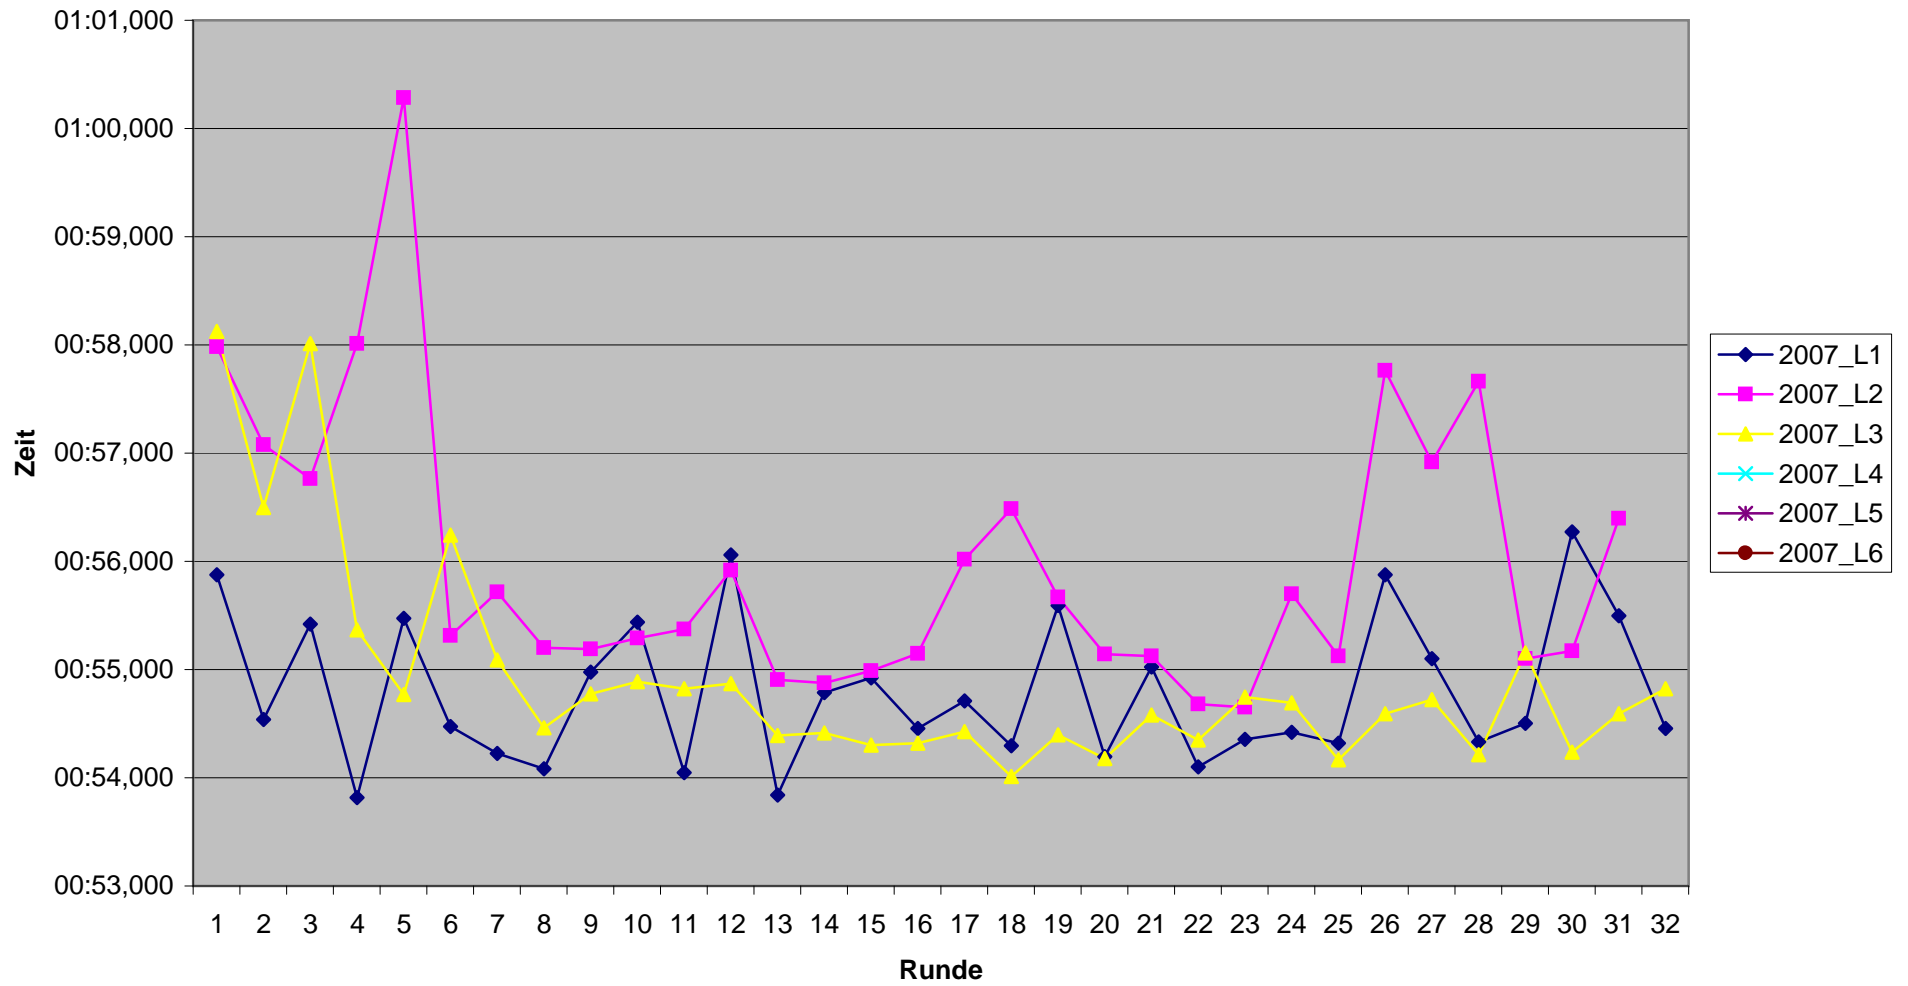

KCM 2007 Rundenzeiten

Thomas Baumeister