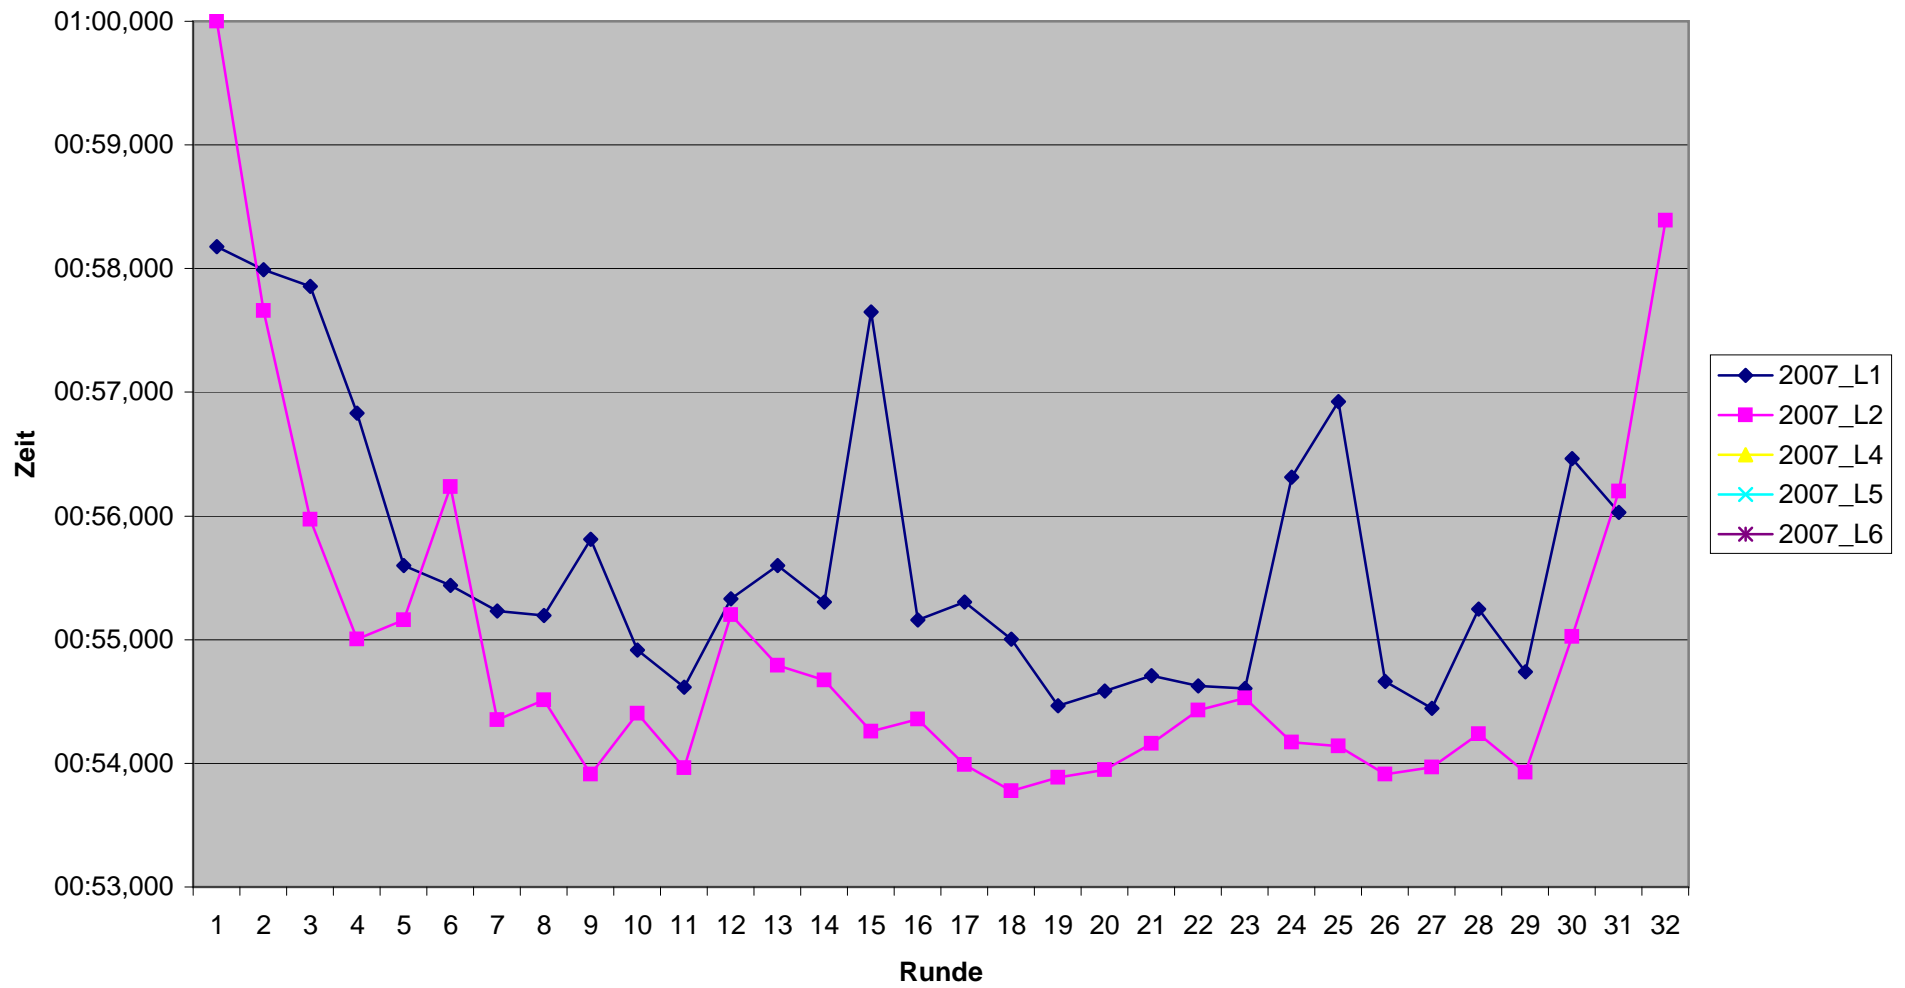

KCM 2007 Rundenzeiten

Edwin Schlich