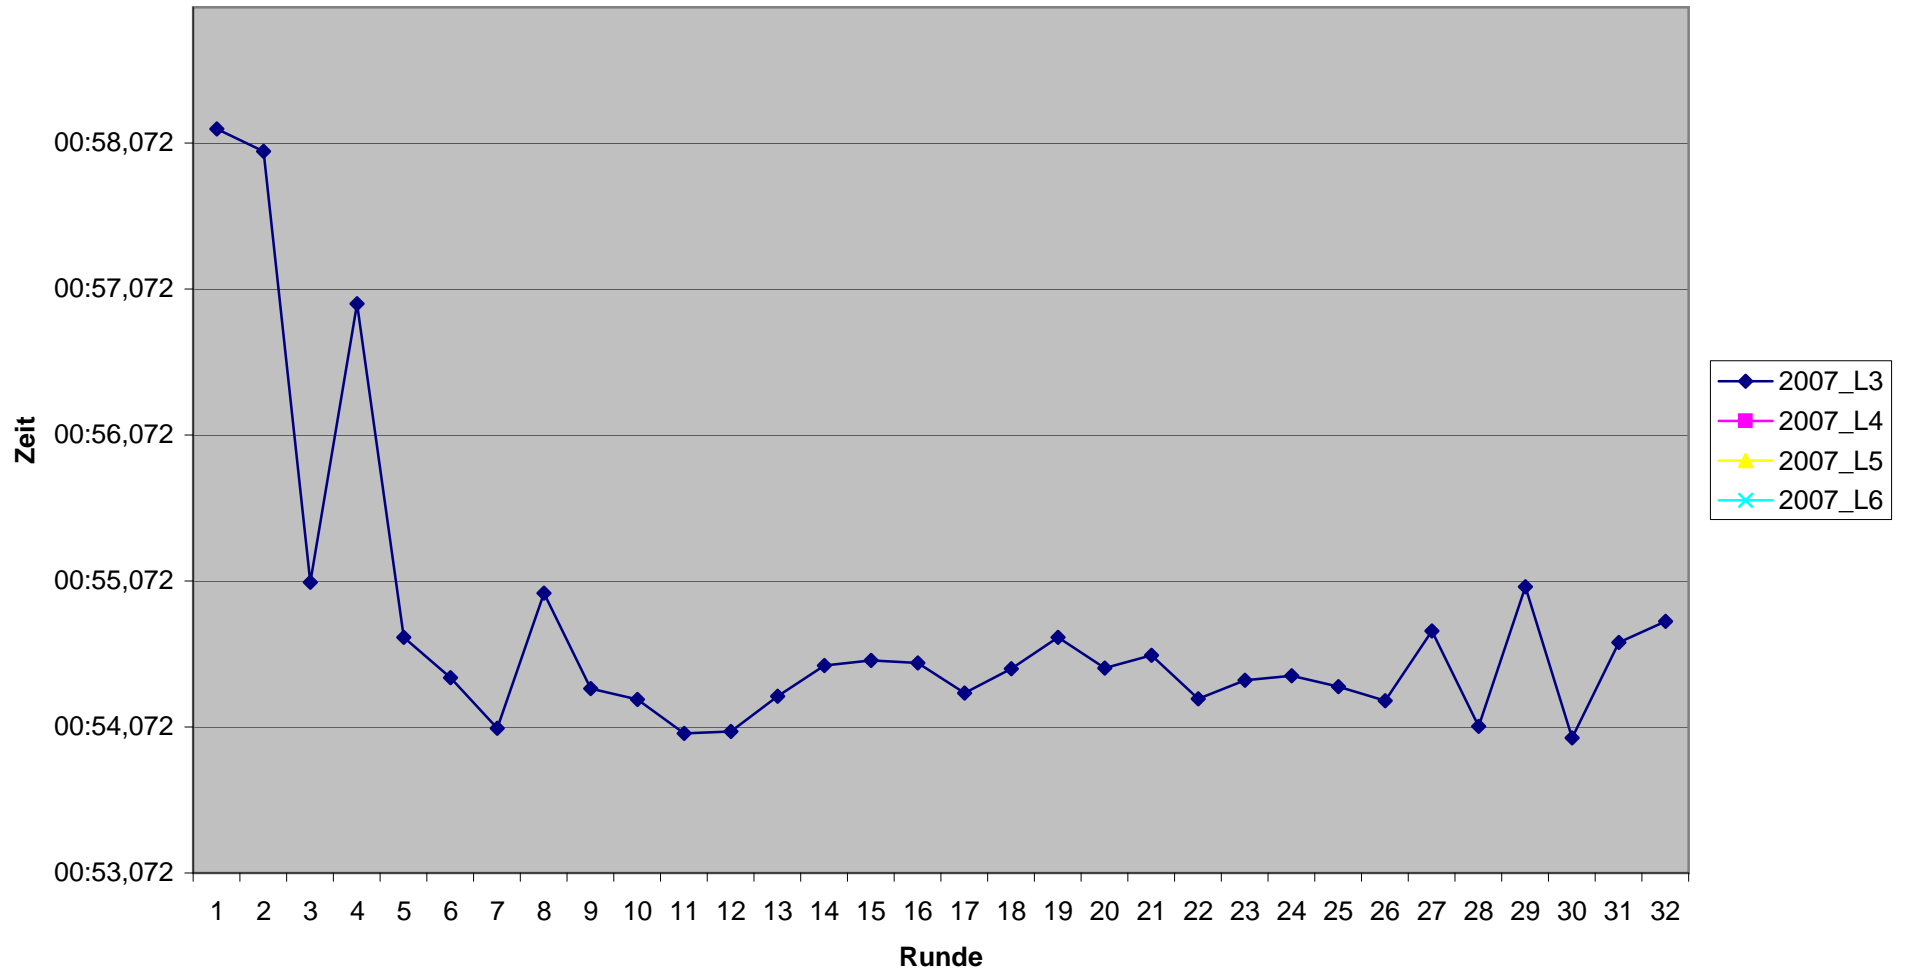

KCM 2007 Rundenzeiten Christoph Schäfer