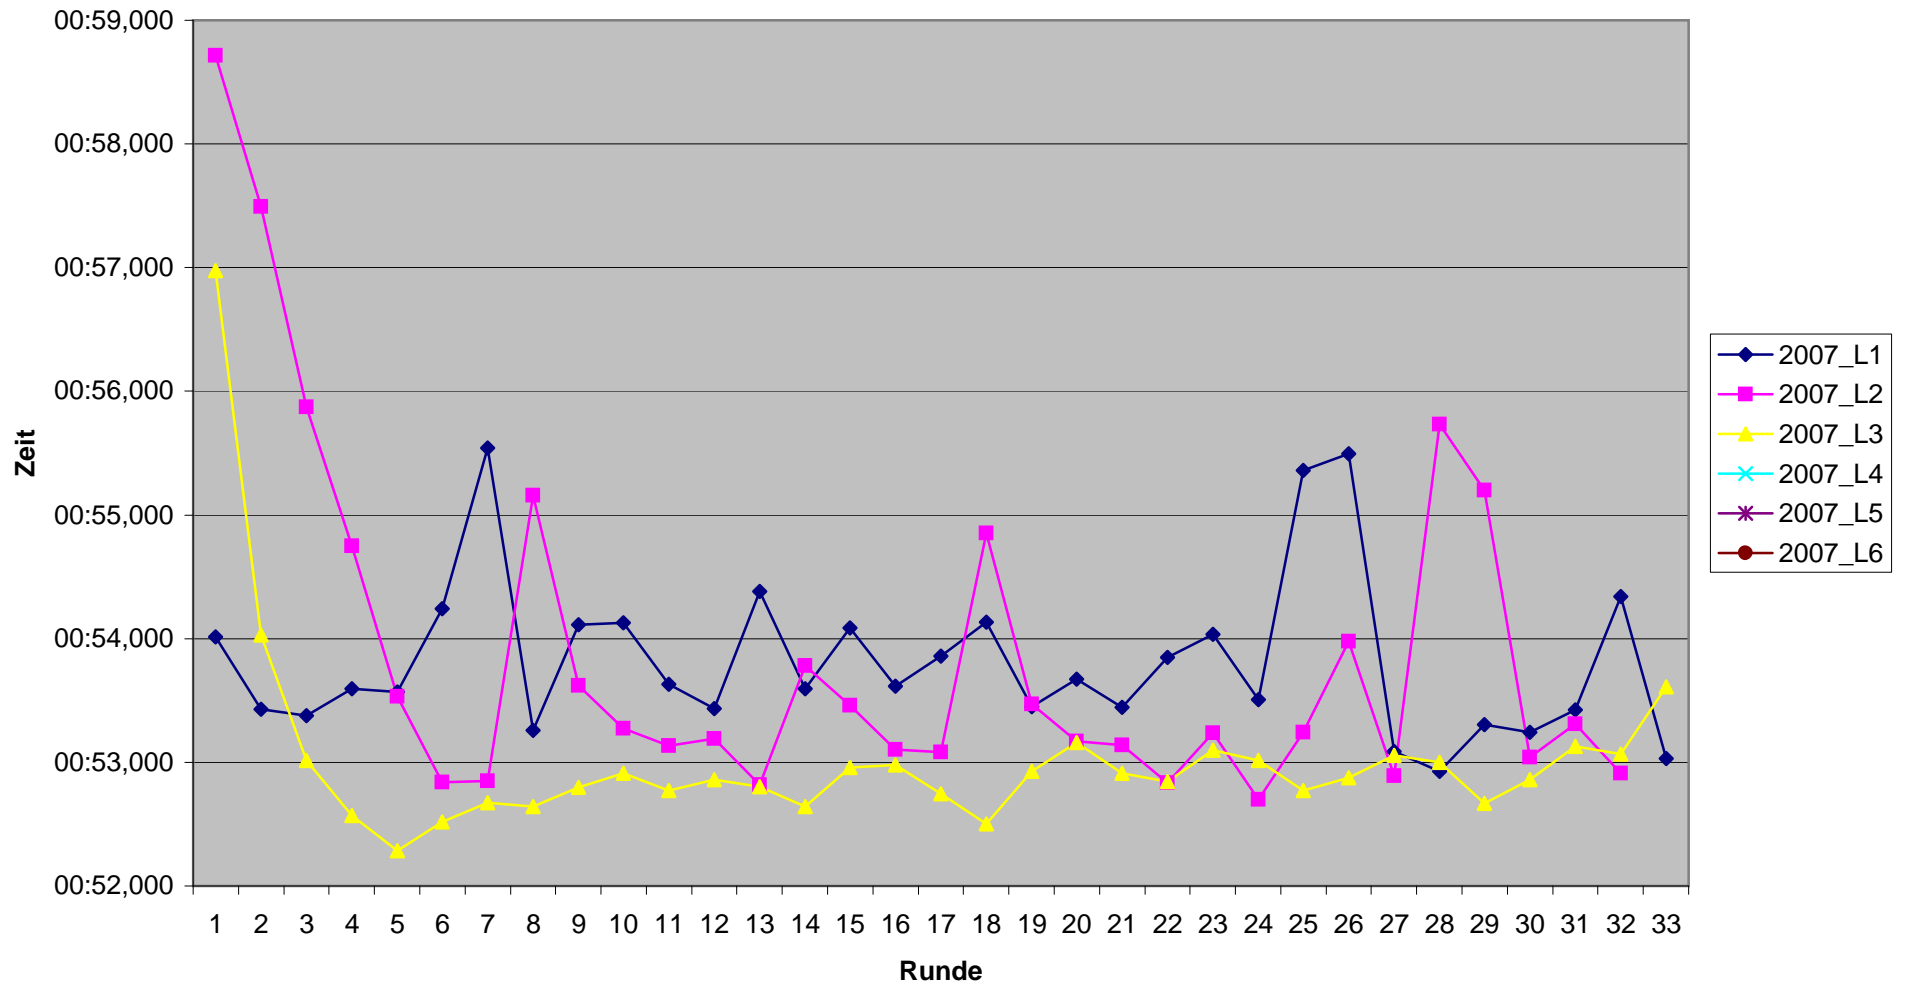

KCM 2007 Rundenzeiten

Marco Gros