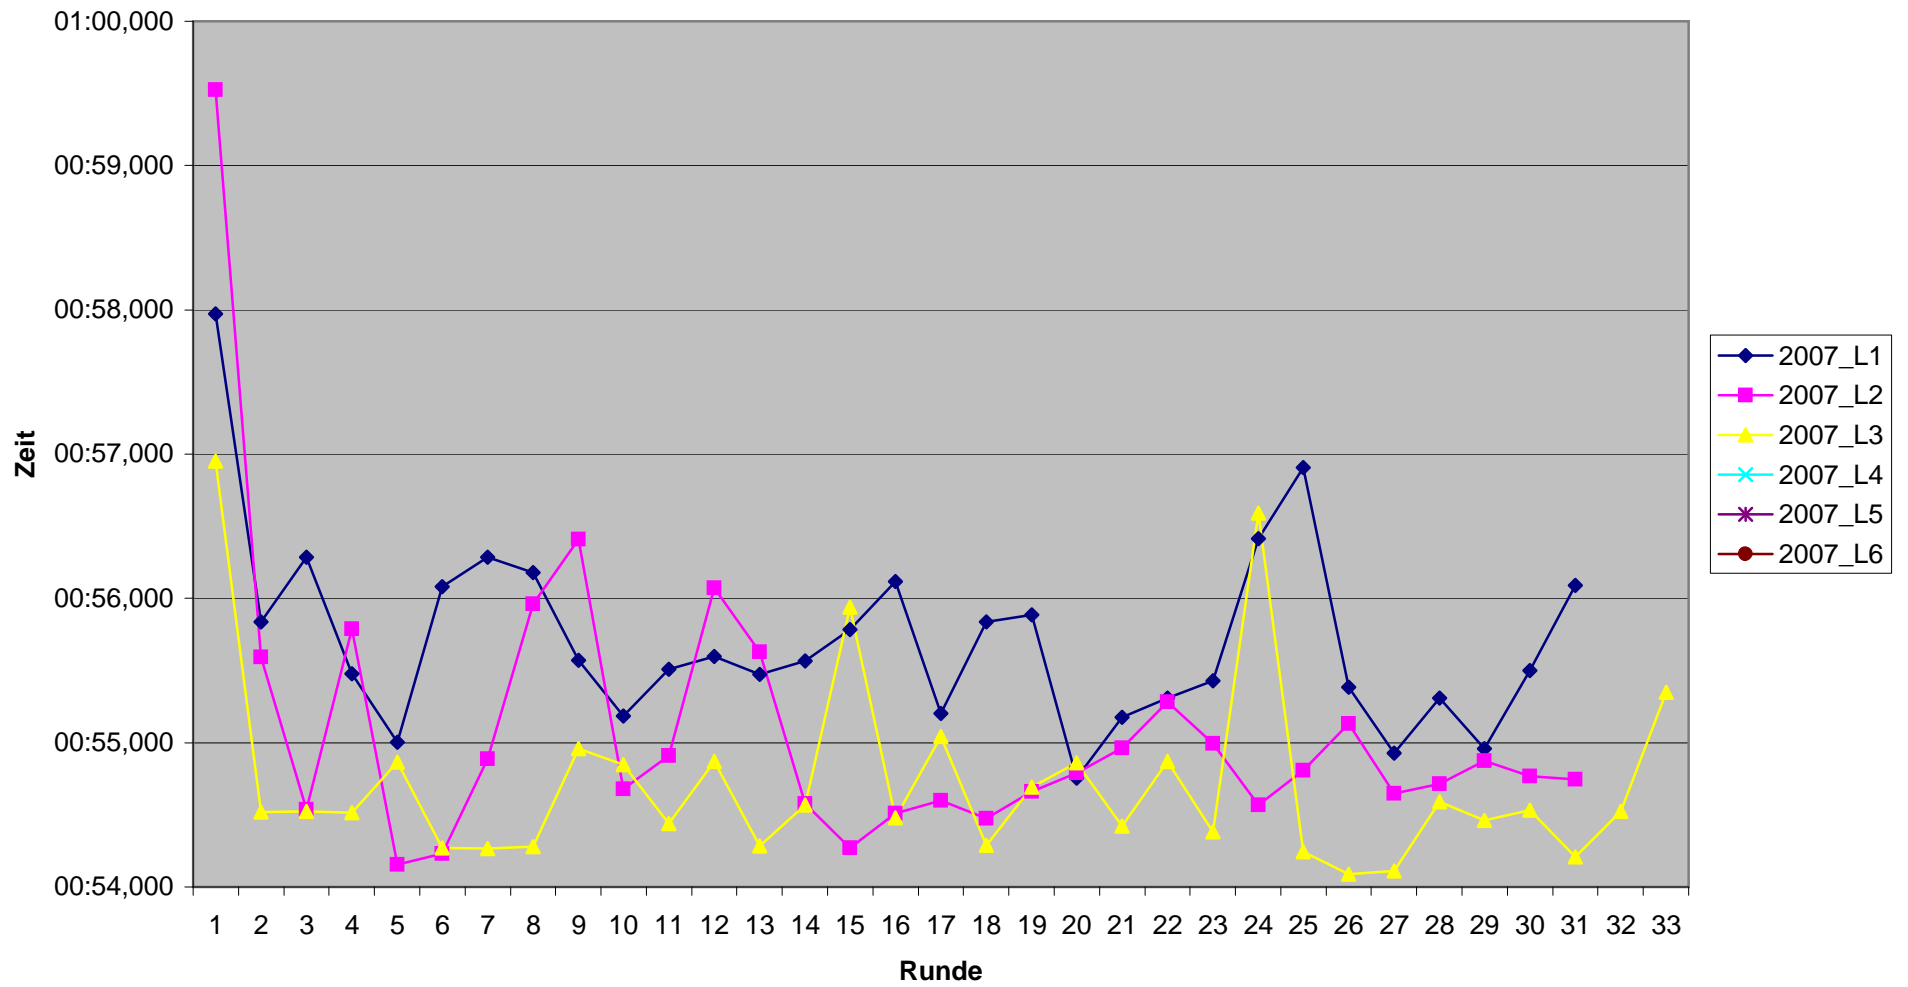

KCM 2007 Rundenzeiten Otto Gros