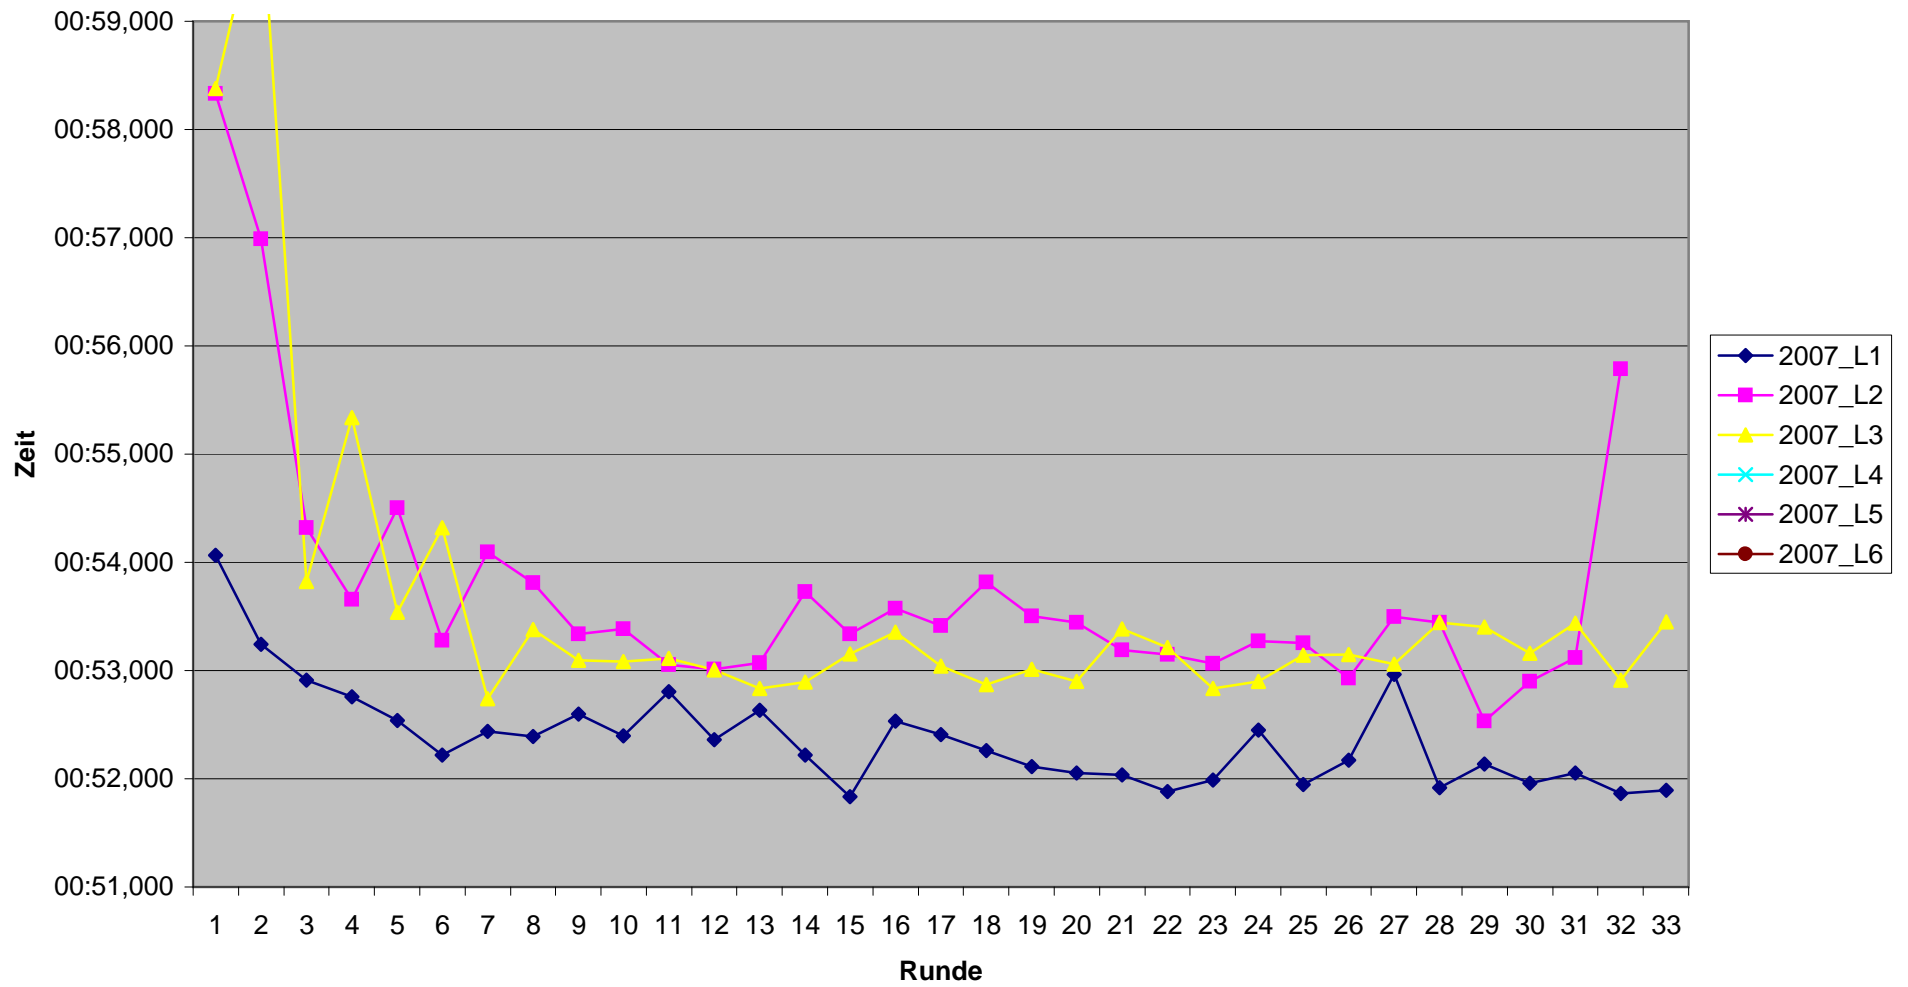

KCM 2007 Rundenzeiten Benedikt Bell