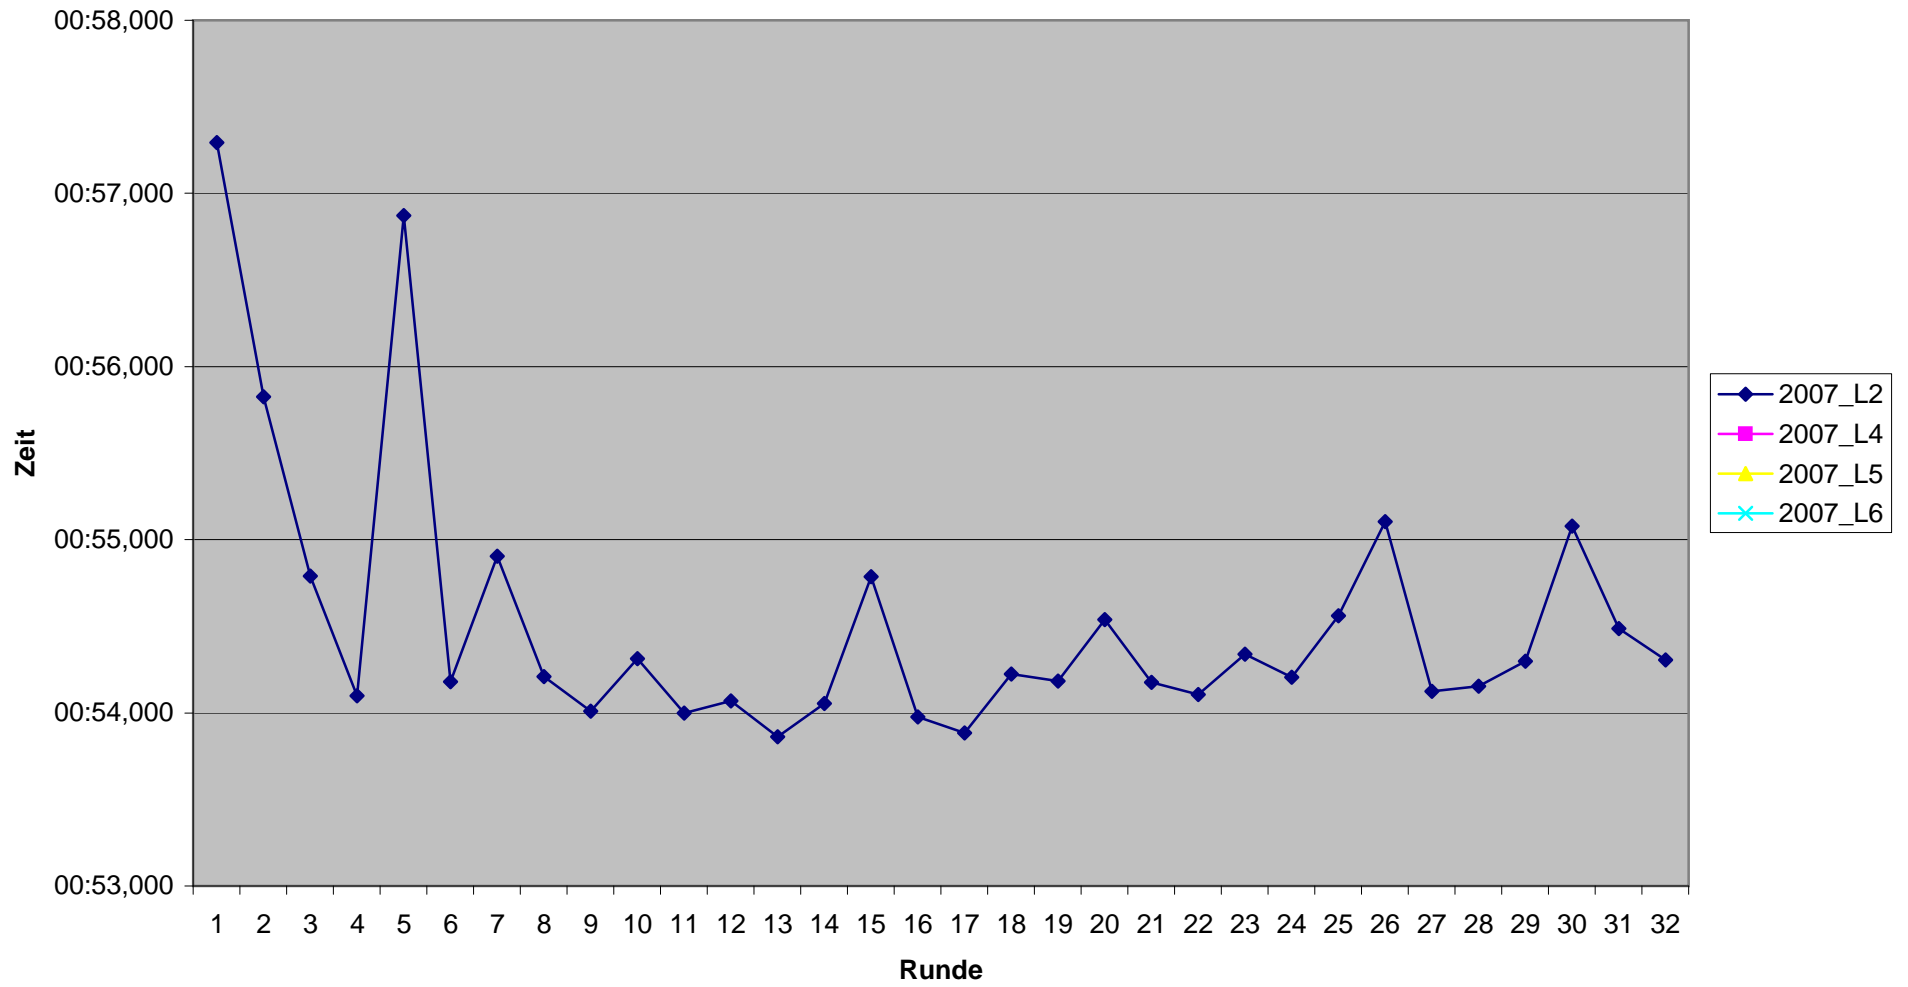

KCM 2007 Rundenzeiten
Christian Klatt