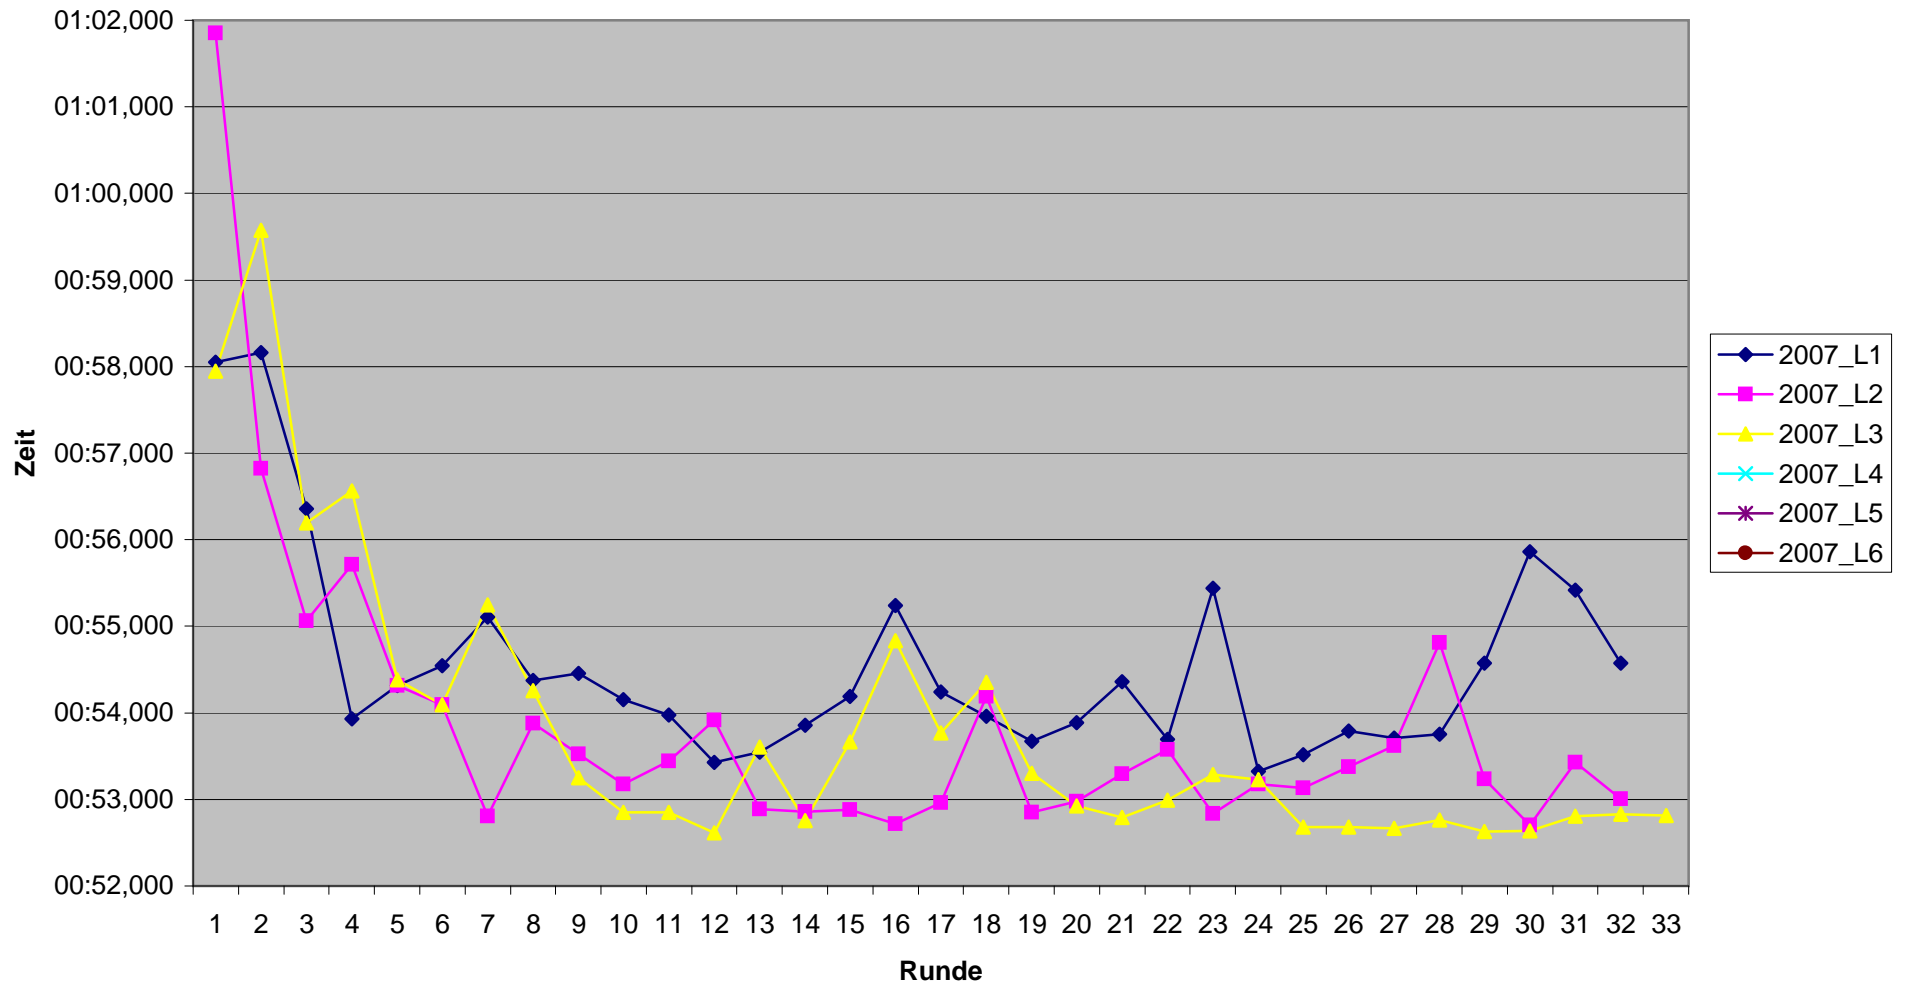

KCM 2007 Rundenzeiten Janosch Gros