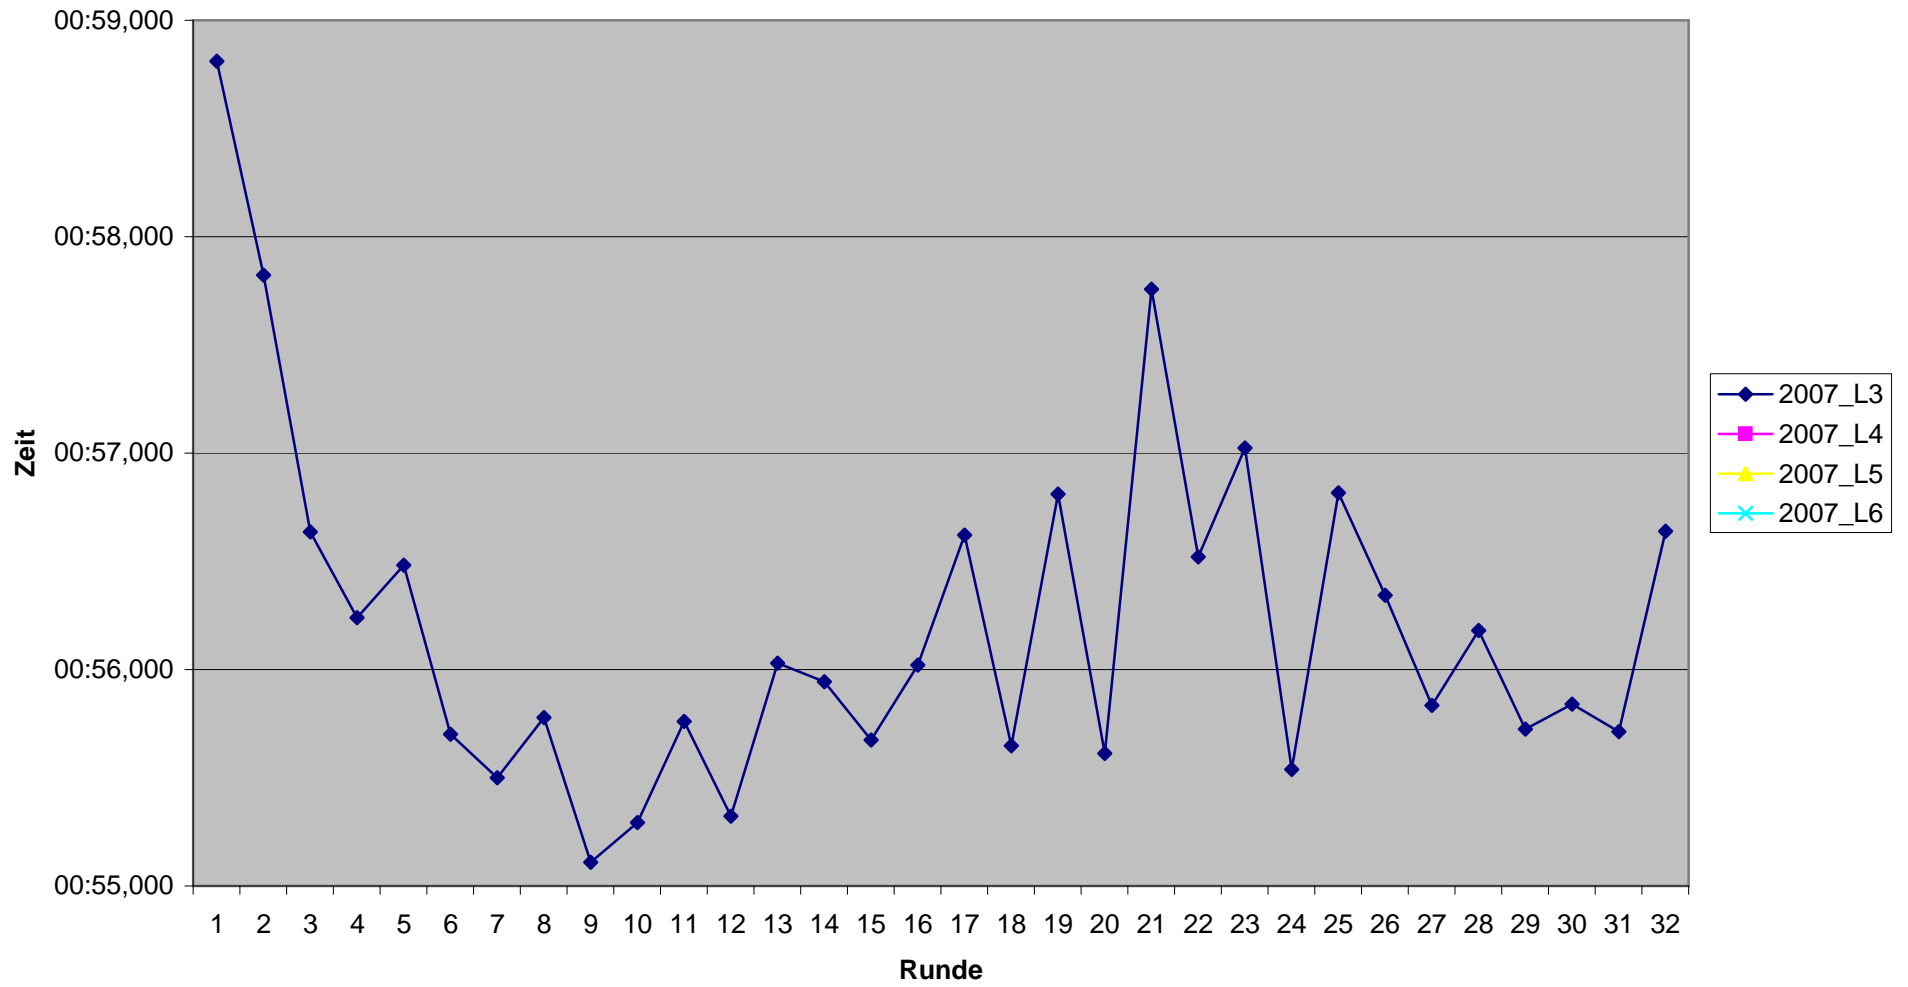

KCM 2007 Rundenzeiten Thorsten Kabuth