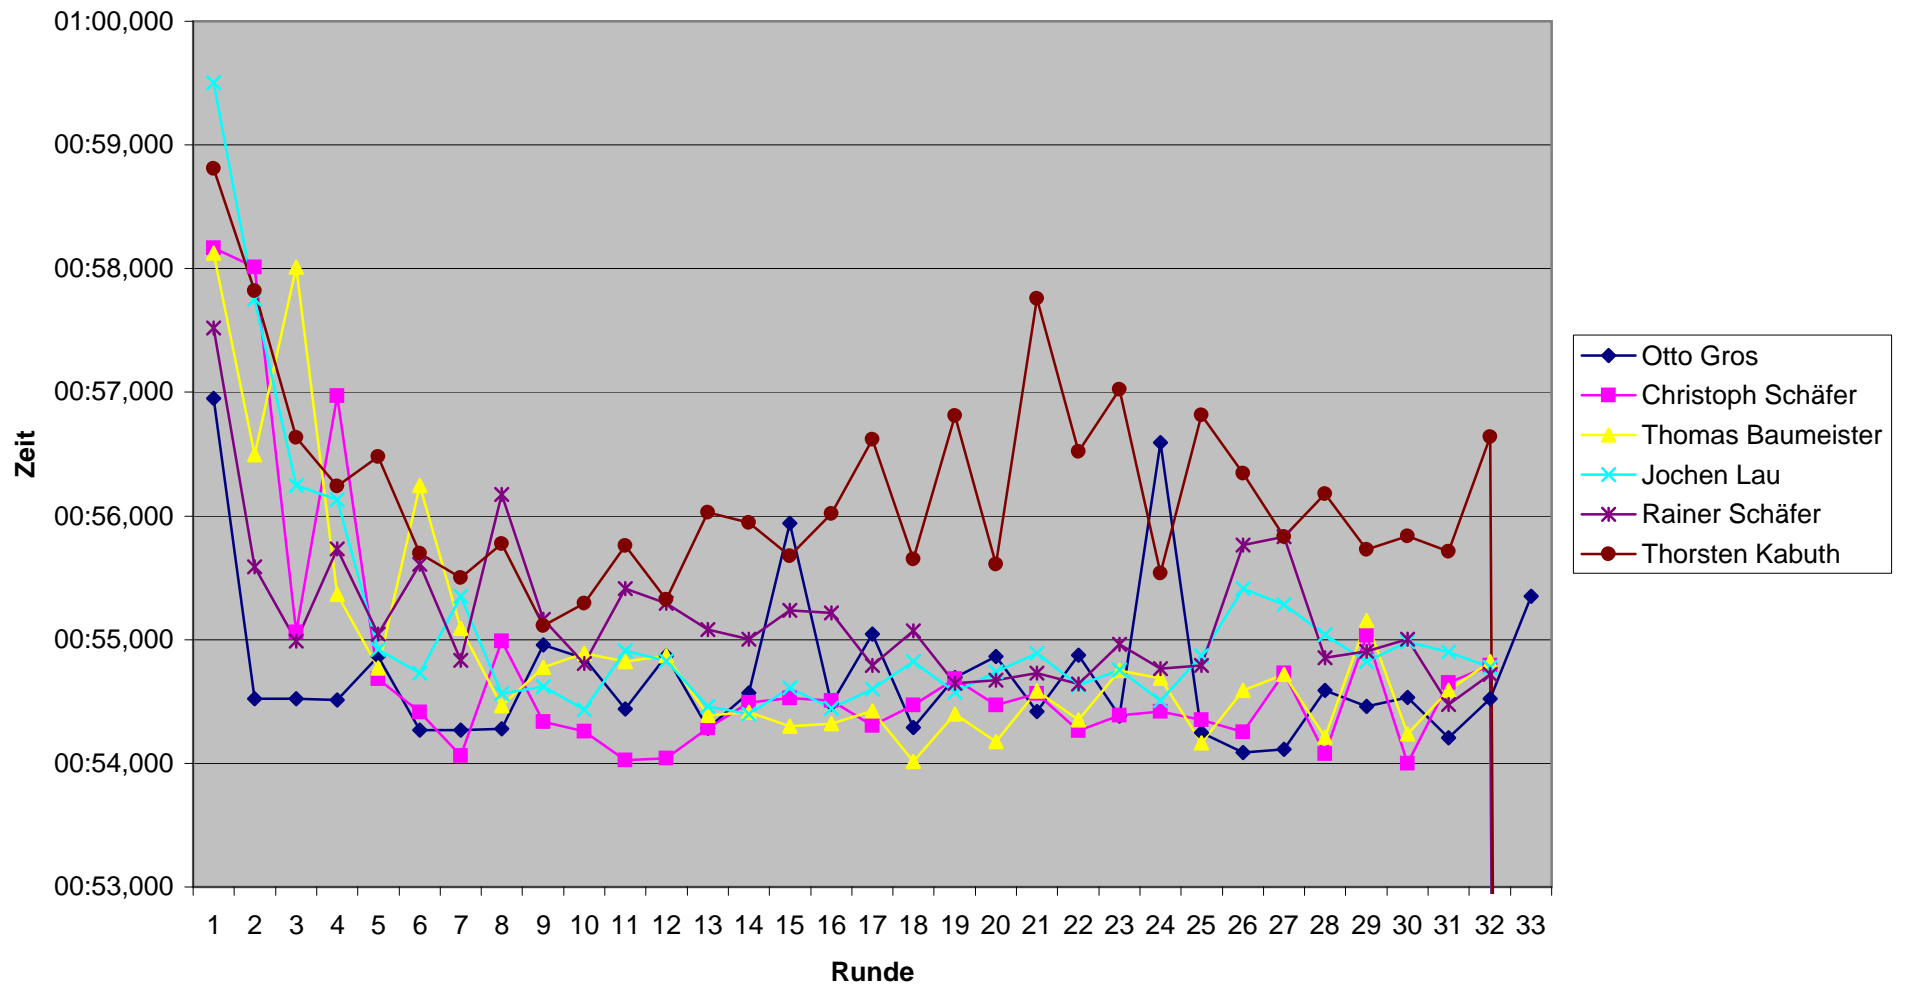

Rundenzeiten 3. Lauf KCM 2007
Platz 13 bis 18