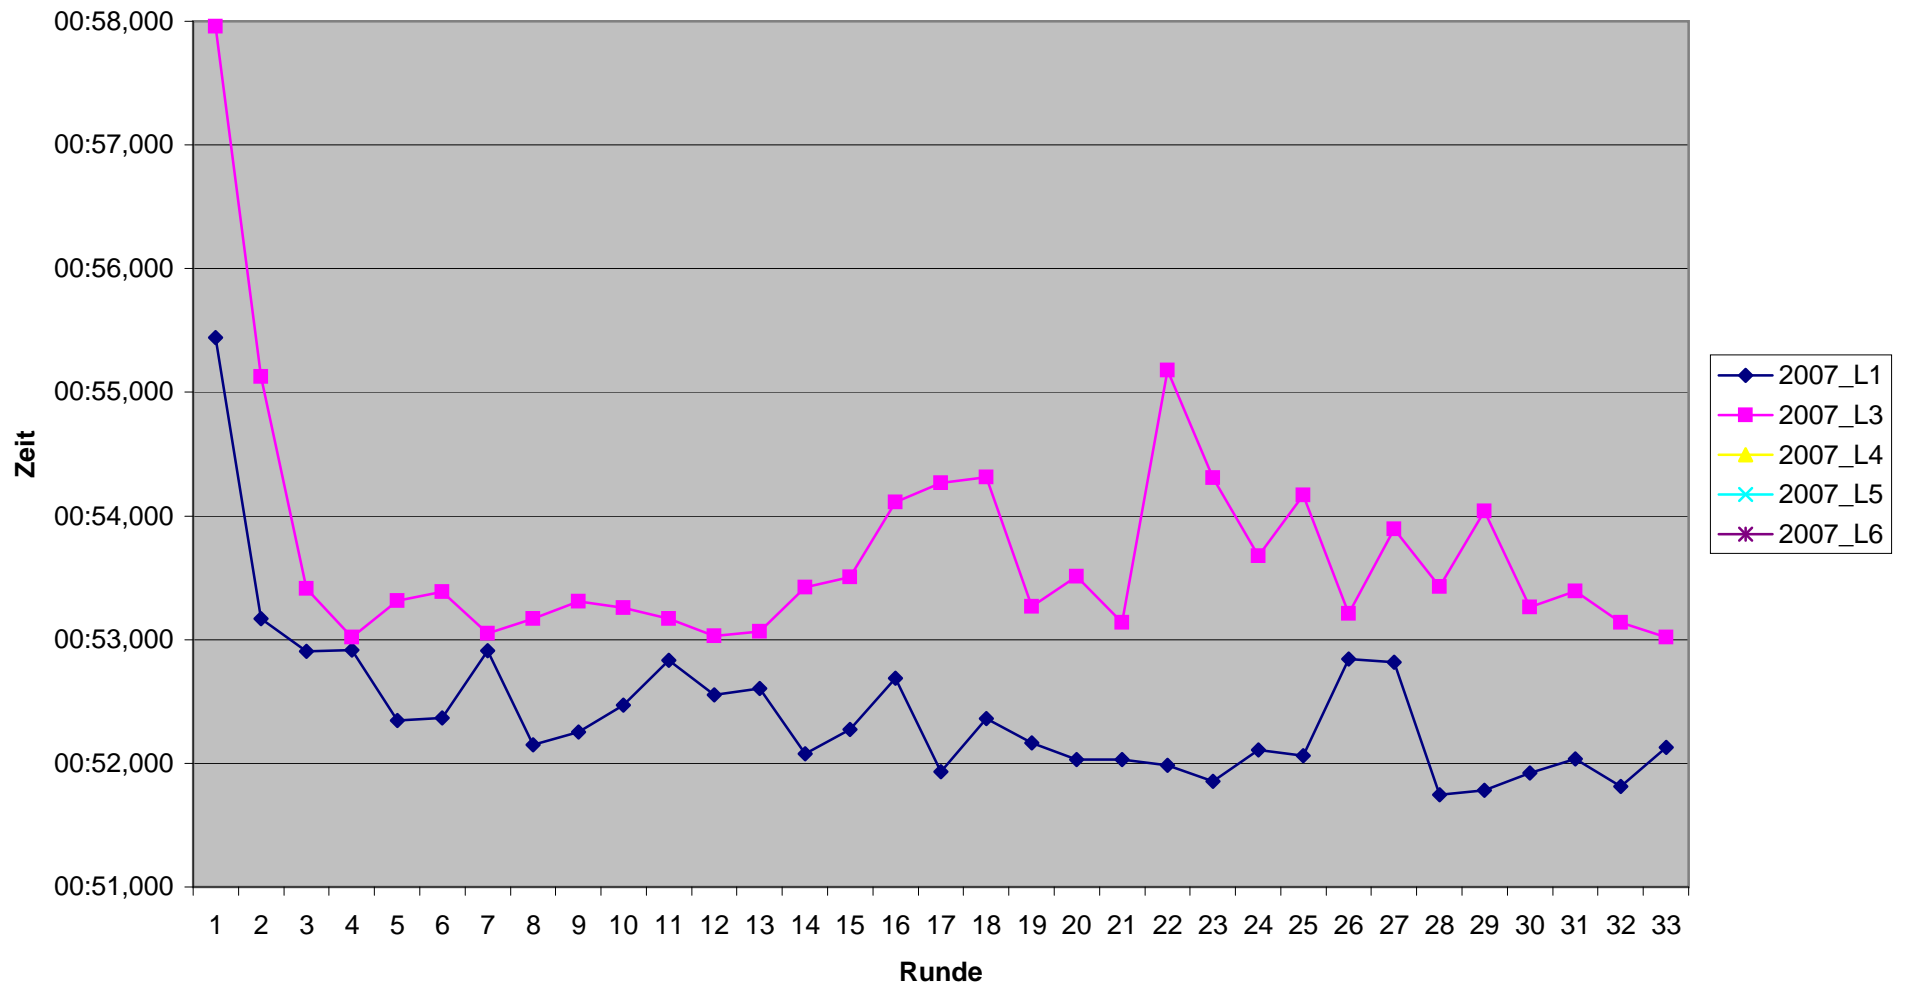

KCM 2007 Rundenzeiten Sascha Groß