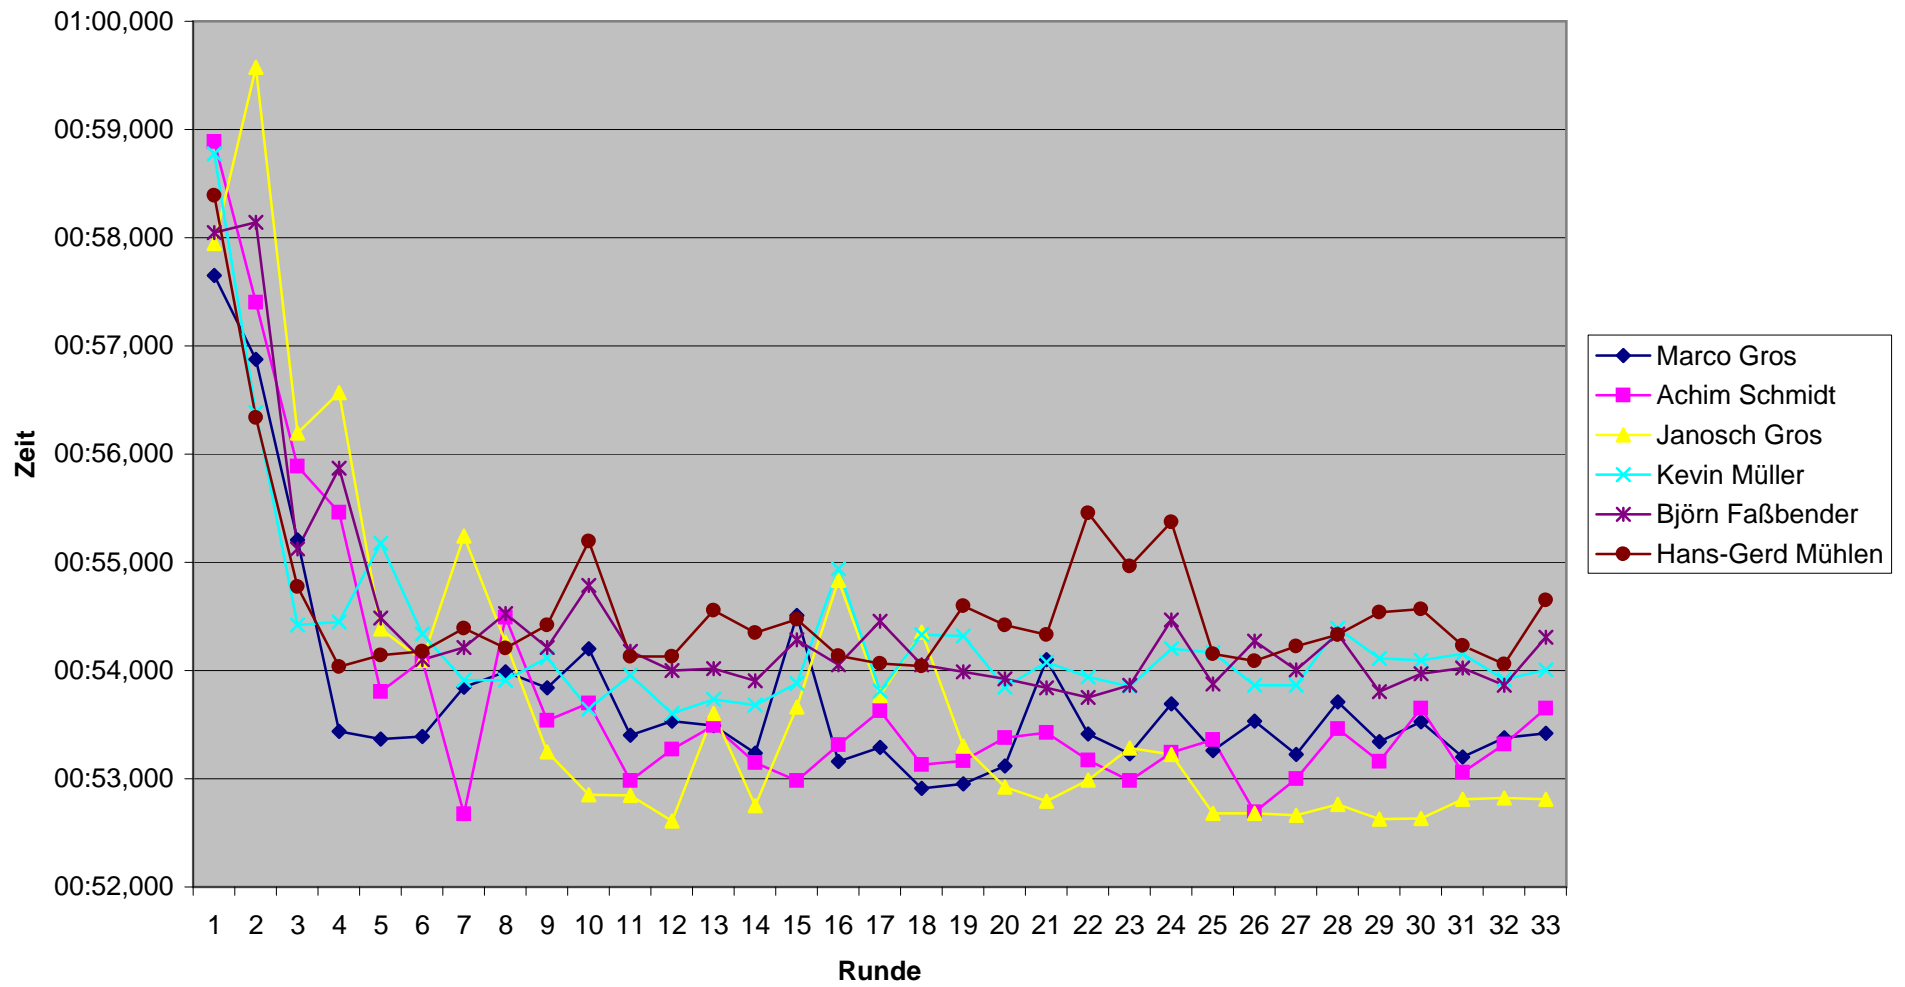

Rundenzeiten 3. Lauf KCM 2007
Platz 7 bis 12