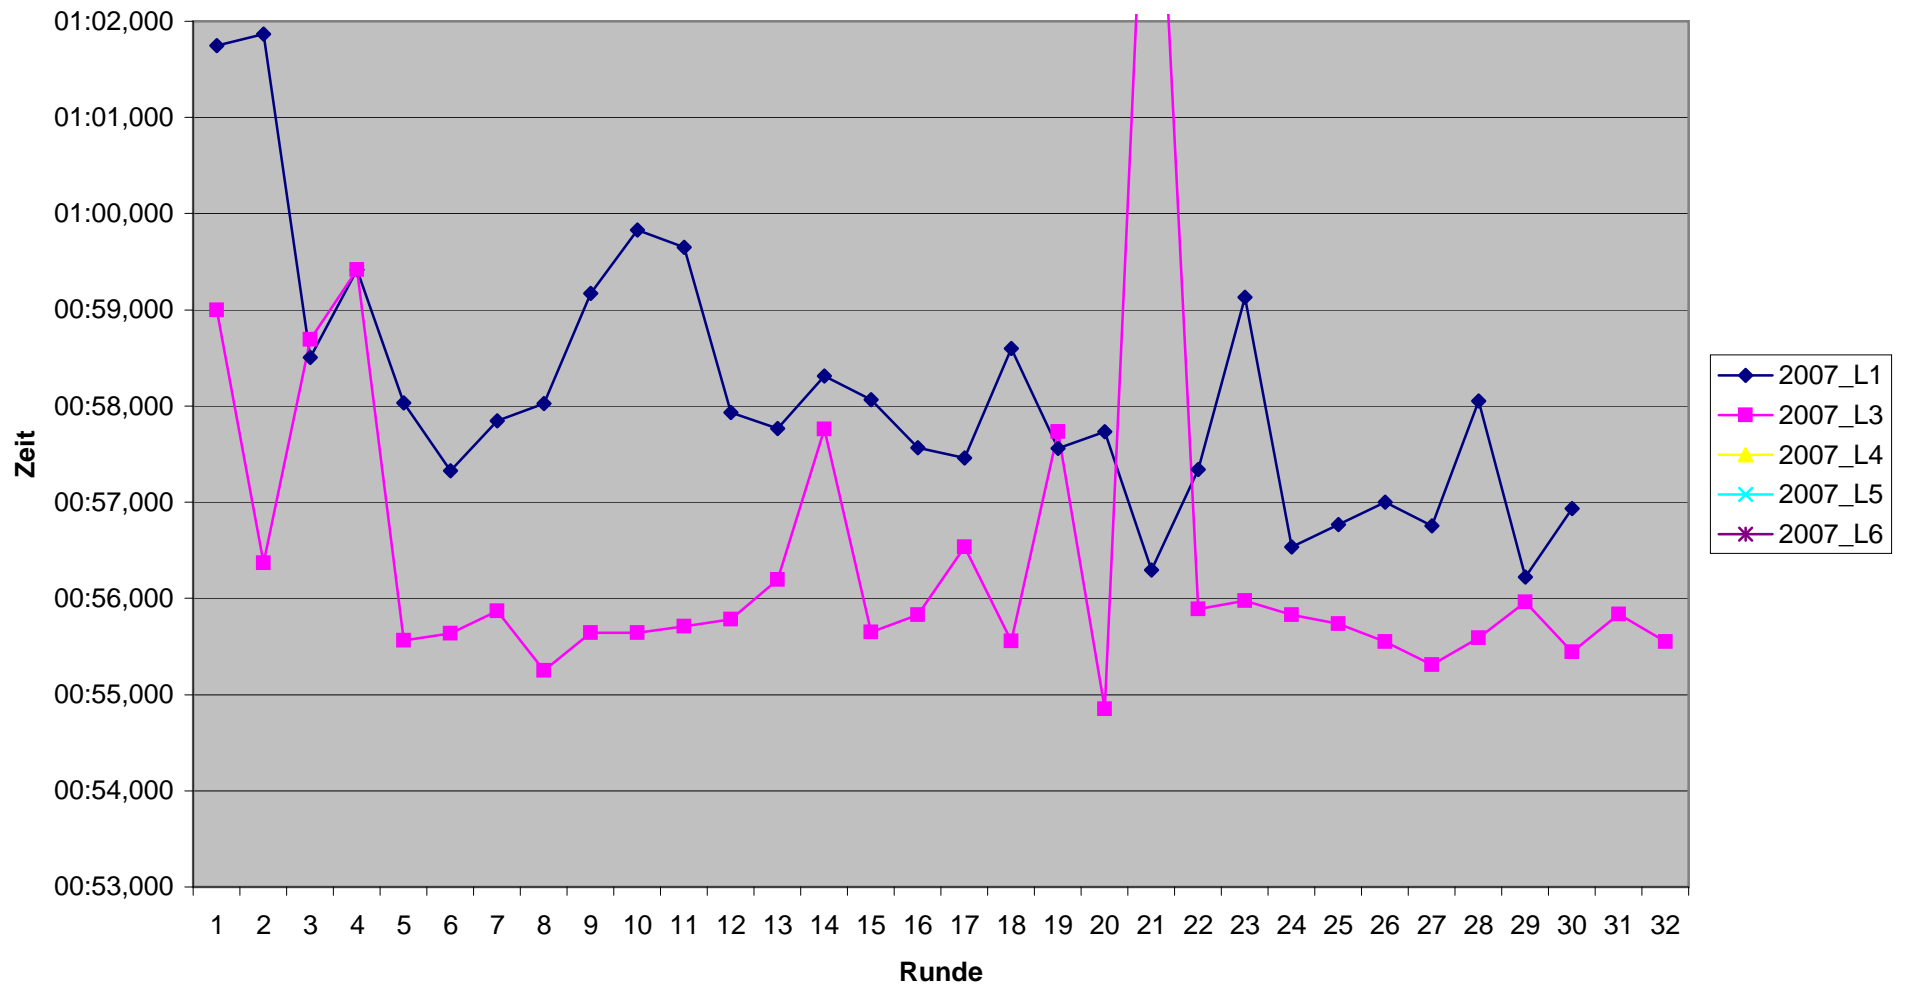

KCM 2007 Rundenzeiten

Heinz-Bernd Baumeister