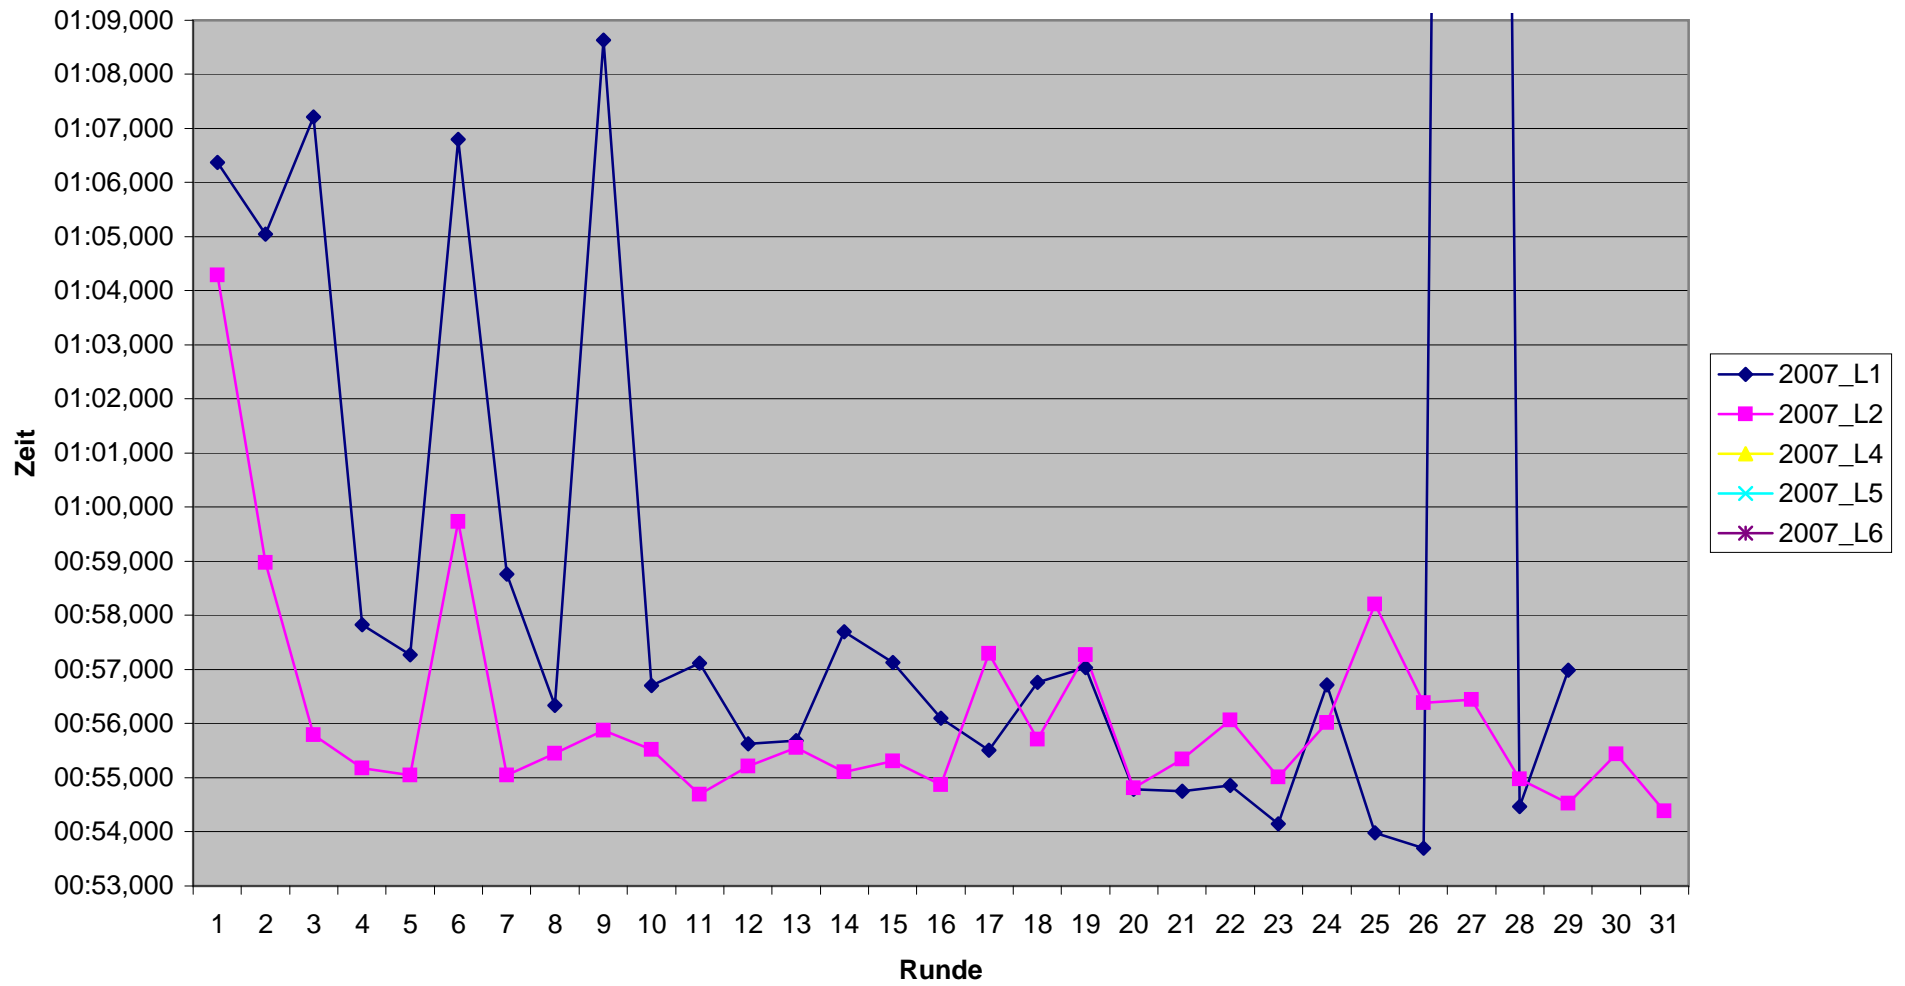

KCM 2007 Rundenzeiten Dennis Bock