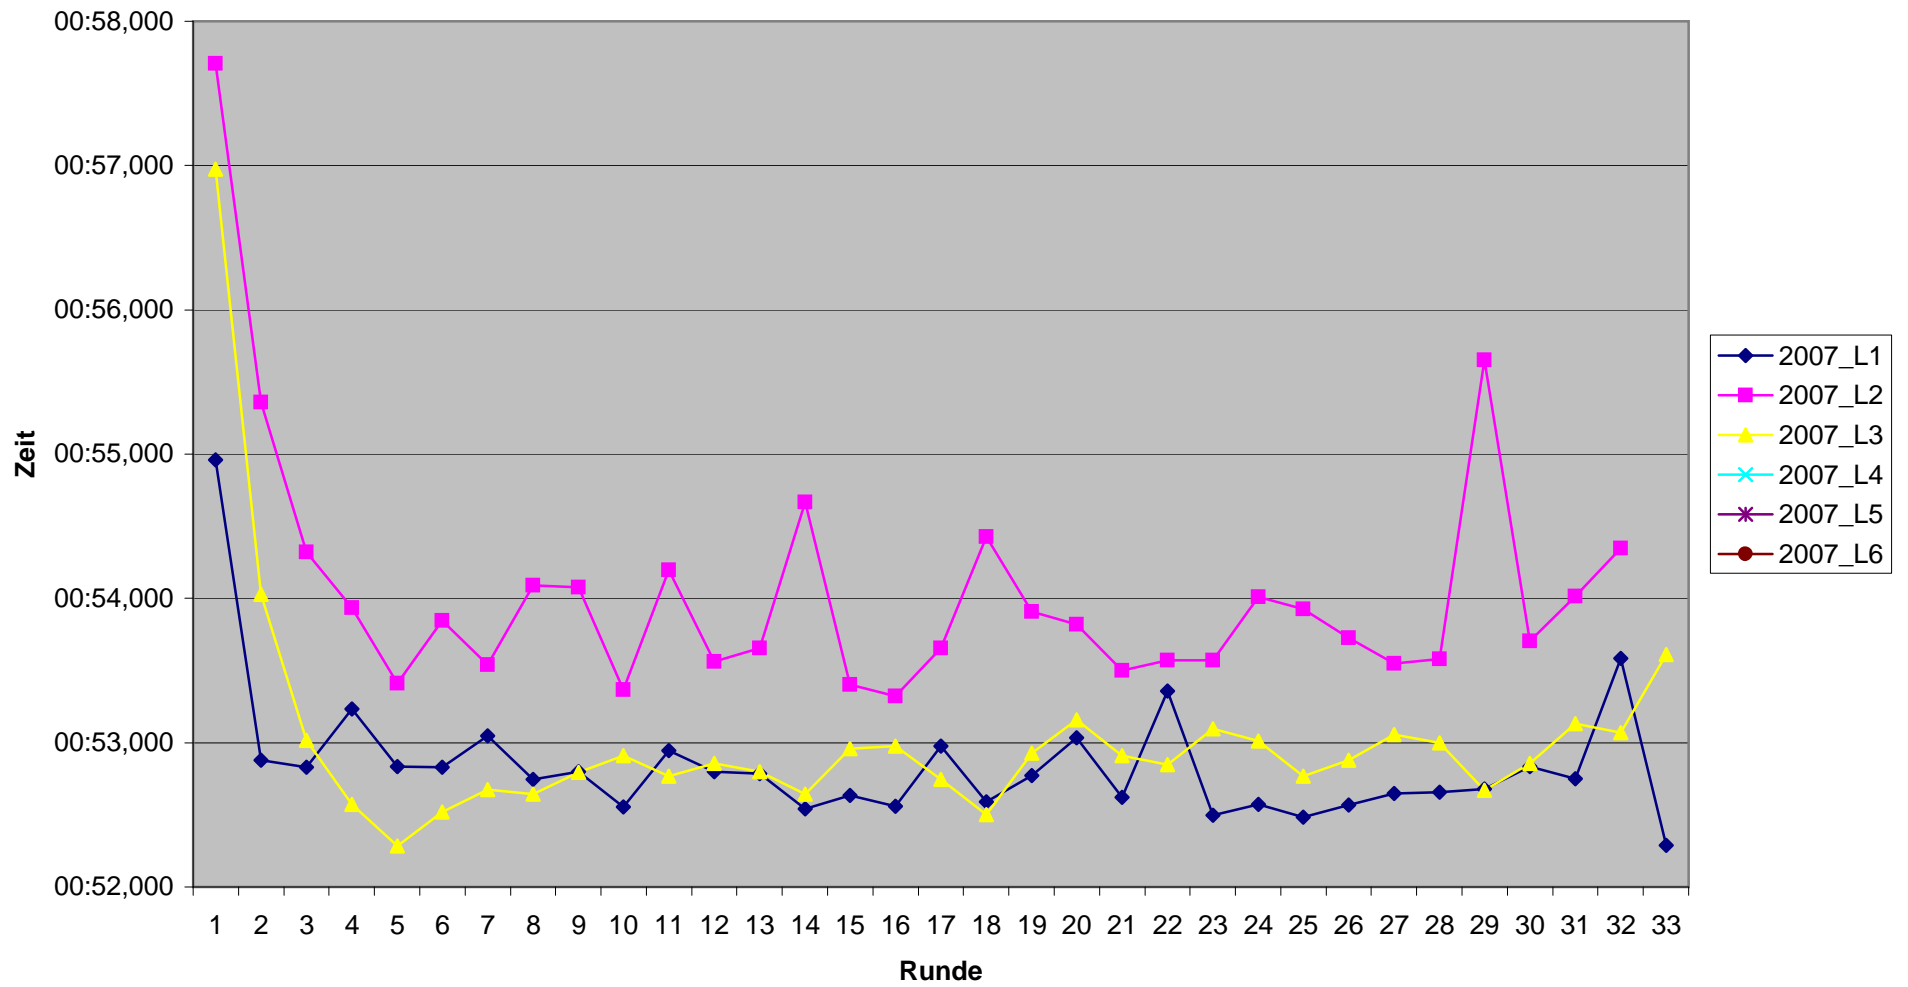

KCM 2007 Rundenzeiten Guido Michels