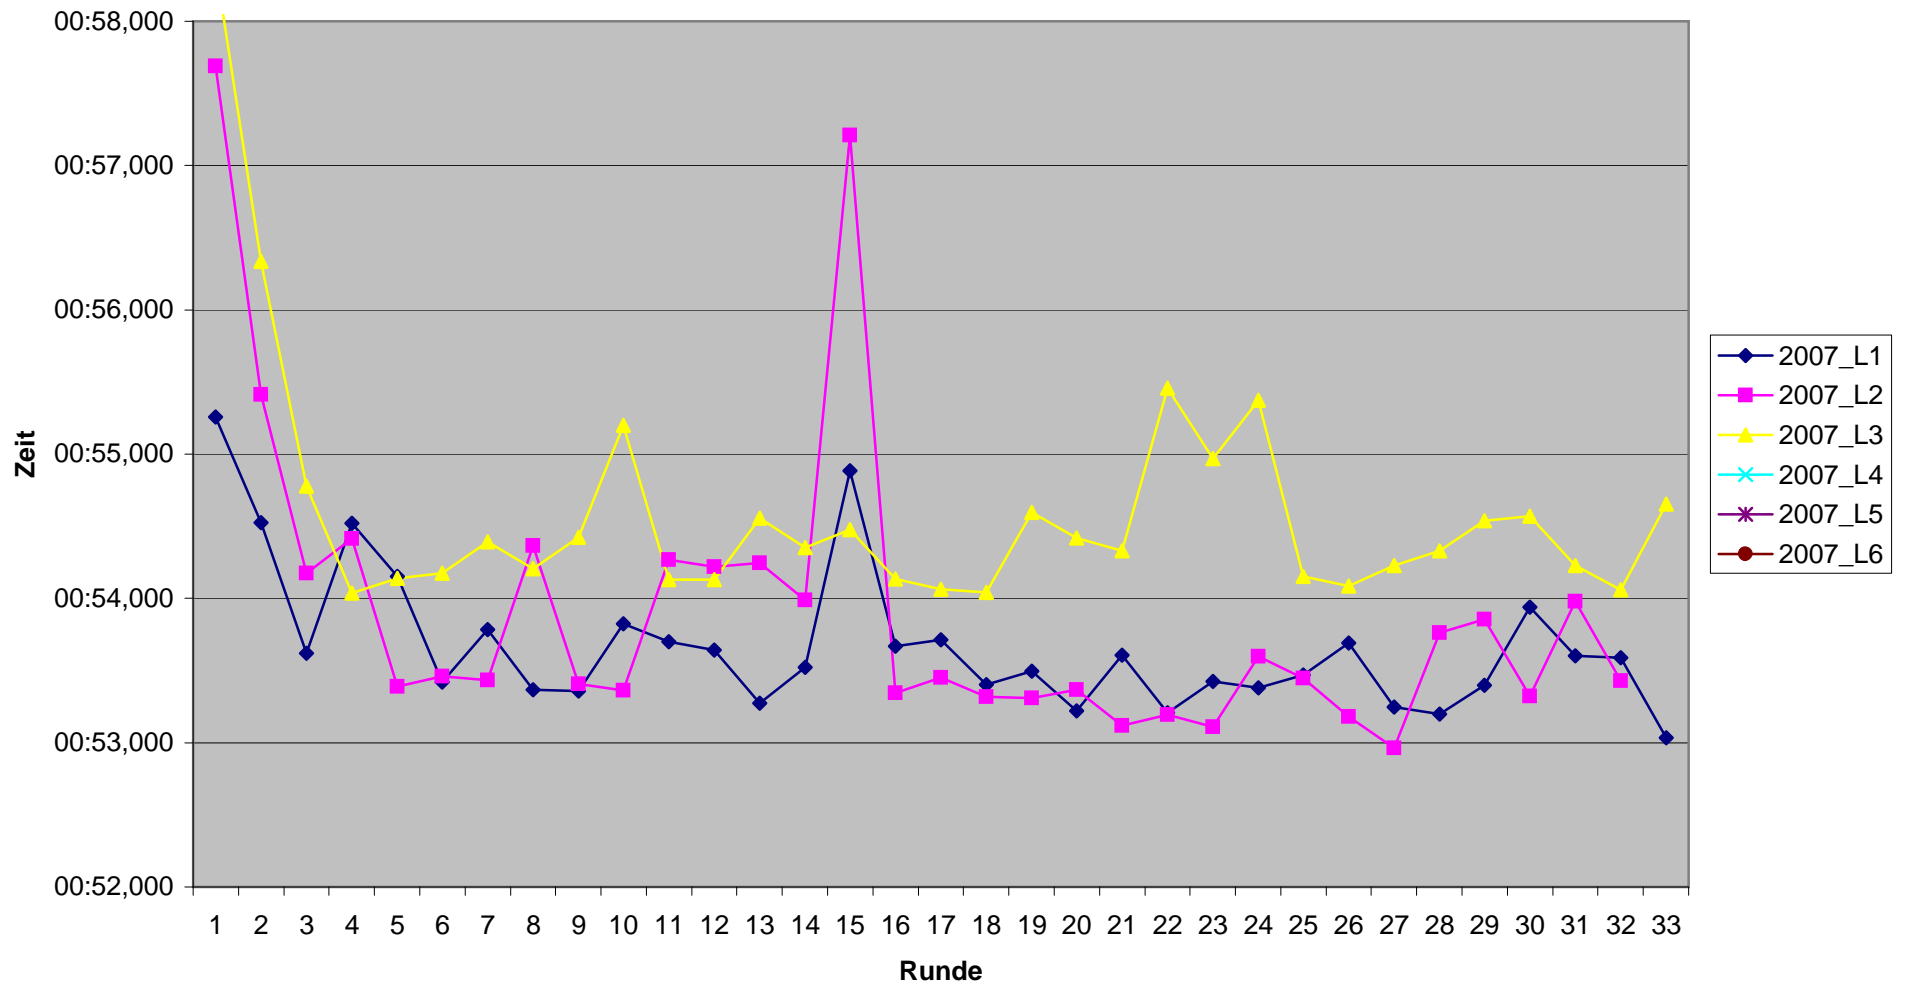

KCM 2007 Rundenzeiten Hans-Gerd Mühlen