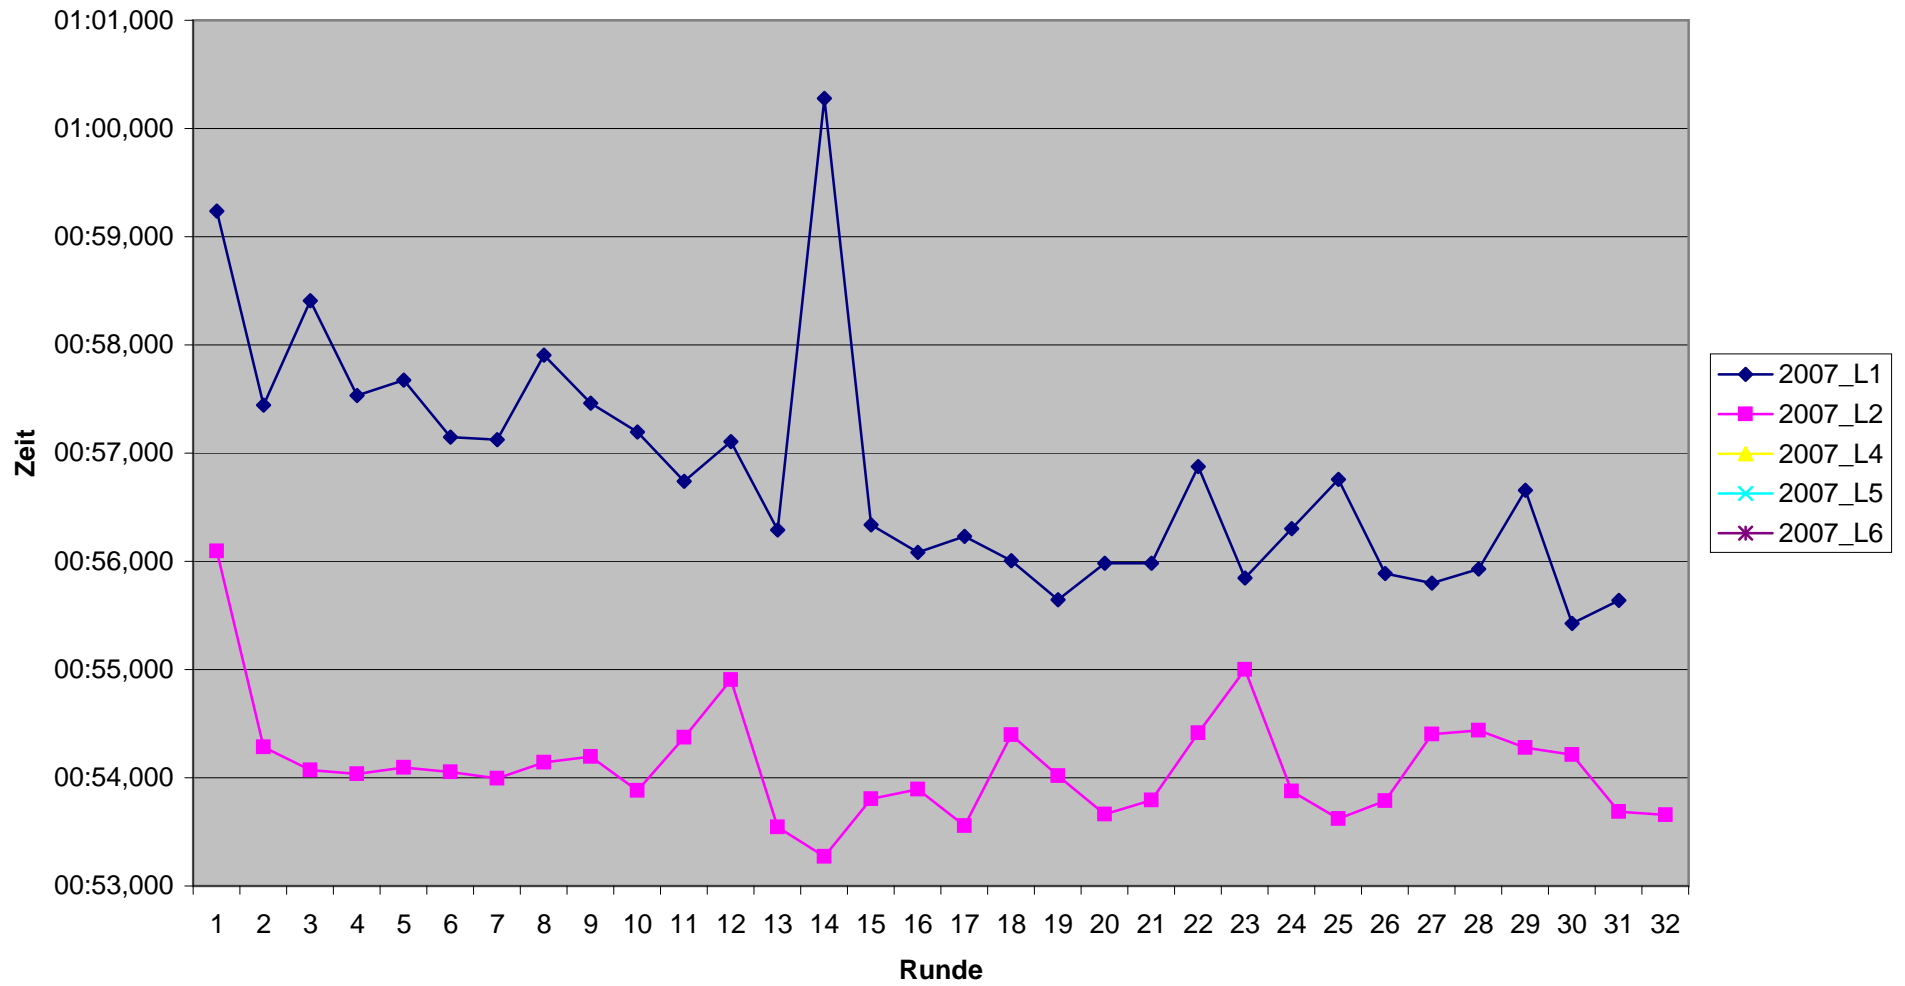

KCM 2007 Rundenzeiten Wolfgang Müller