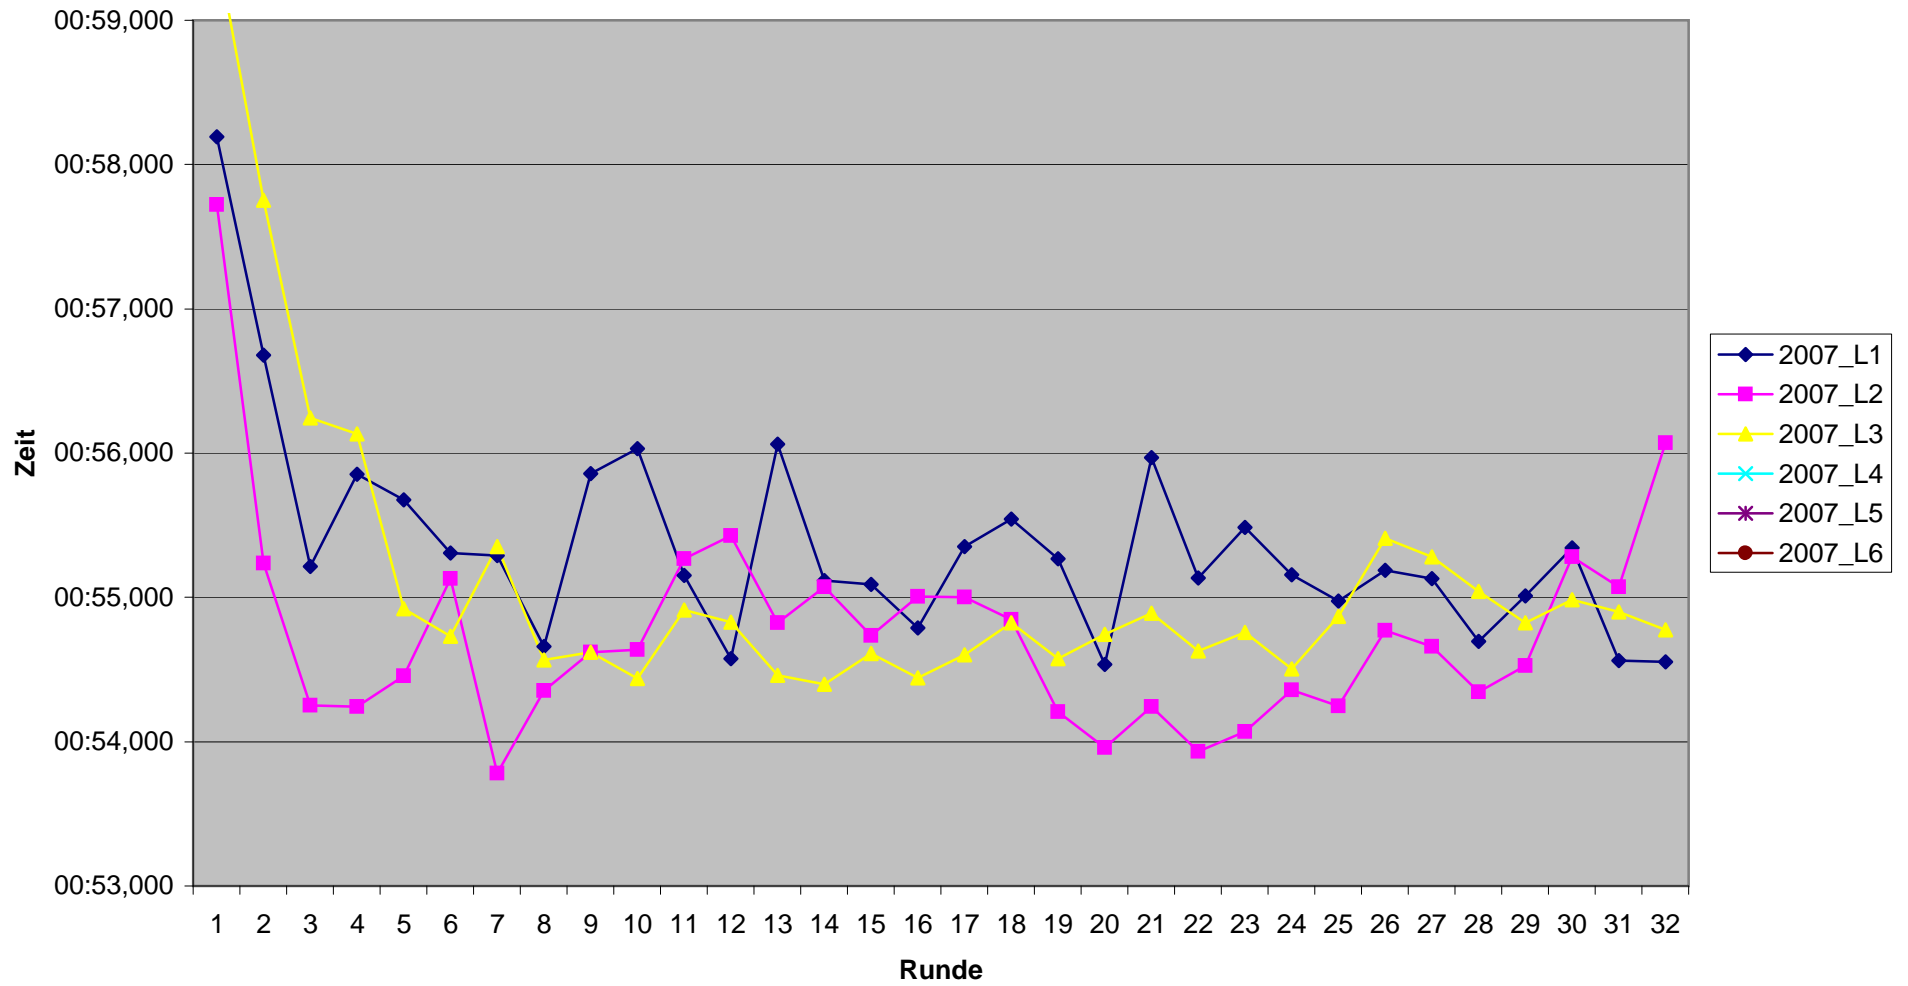

KCM 2007 Rundenzeiten

Jochen Lau