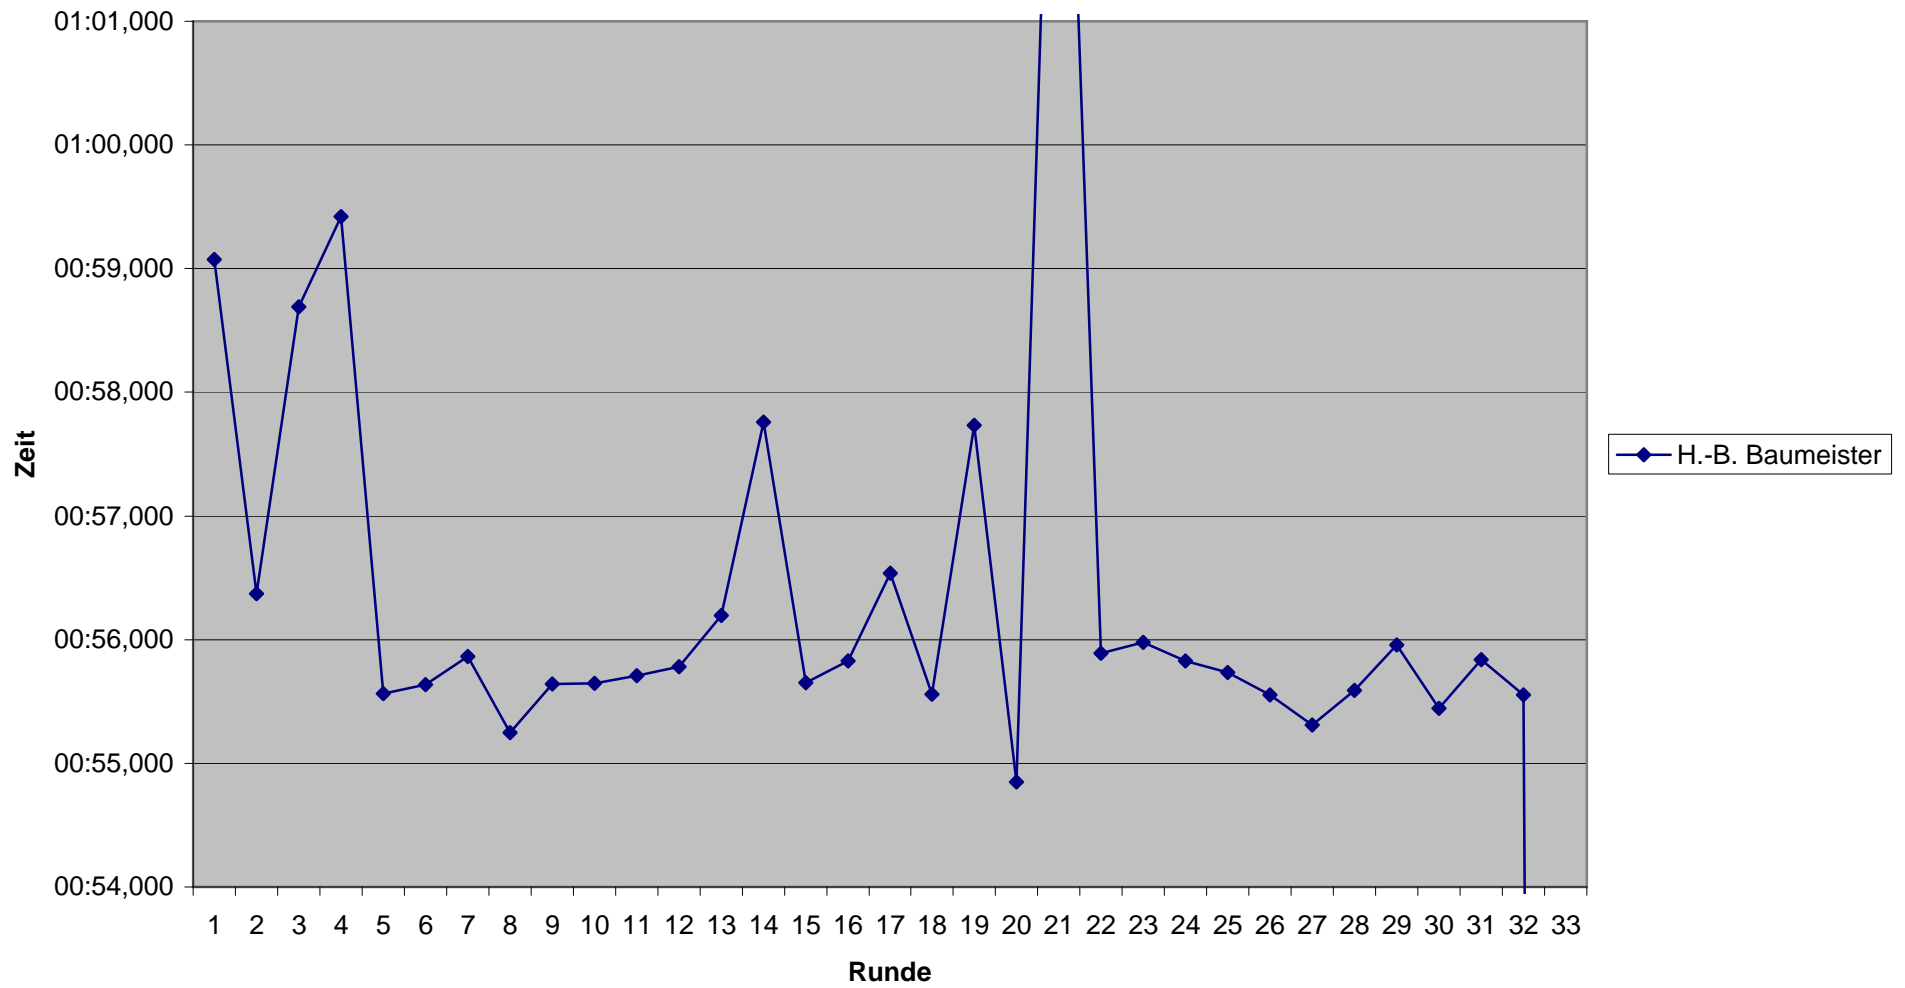

### Rundenzeiten 3. Lauf KCM 2007 Platz 1 bis 6

Rundenzeiten 3. Lauf KCM 2007  
Platz 7 bis 12

Rundenzeiten 3. Lauf KCM 2007  
Platz 13 bis 18

Rundenzeiten 3. Lauf KCM 2007  
Platz 19