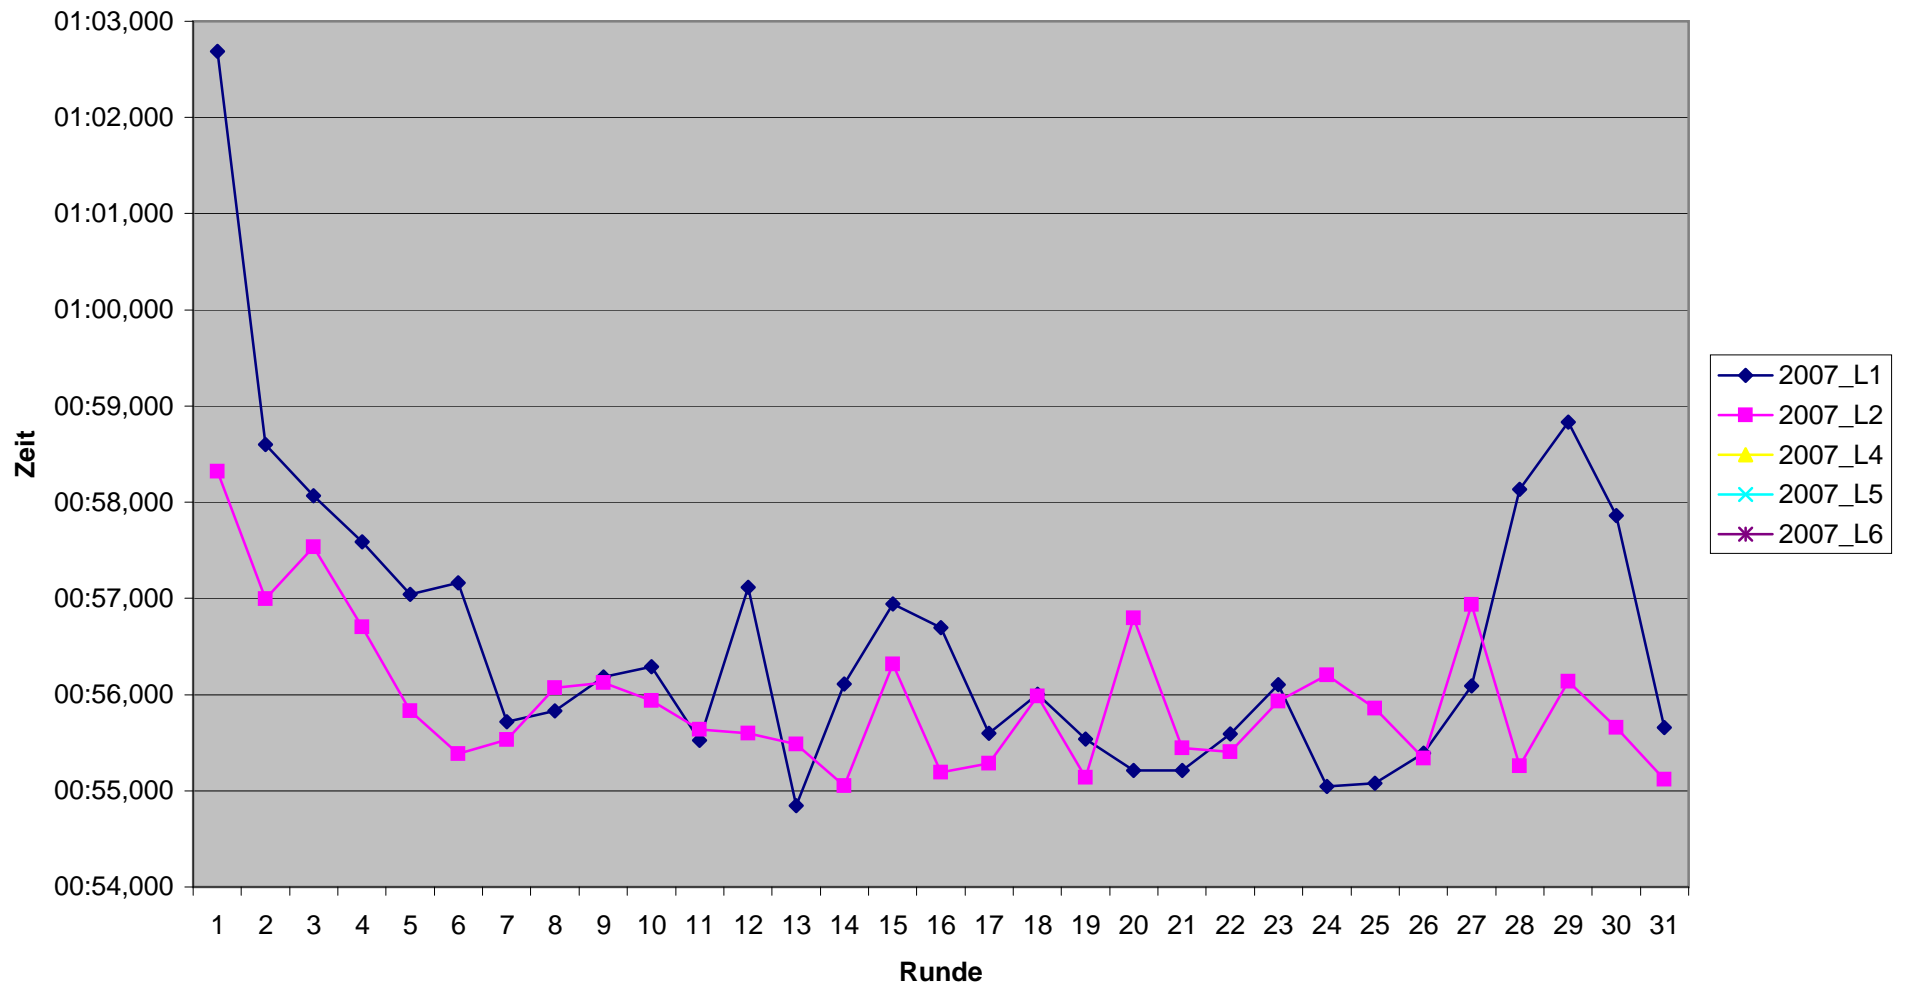

KCM 2007 Rundenzeiten Friedhelm Bock