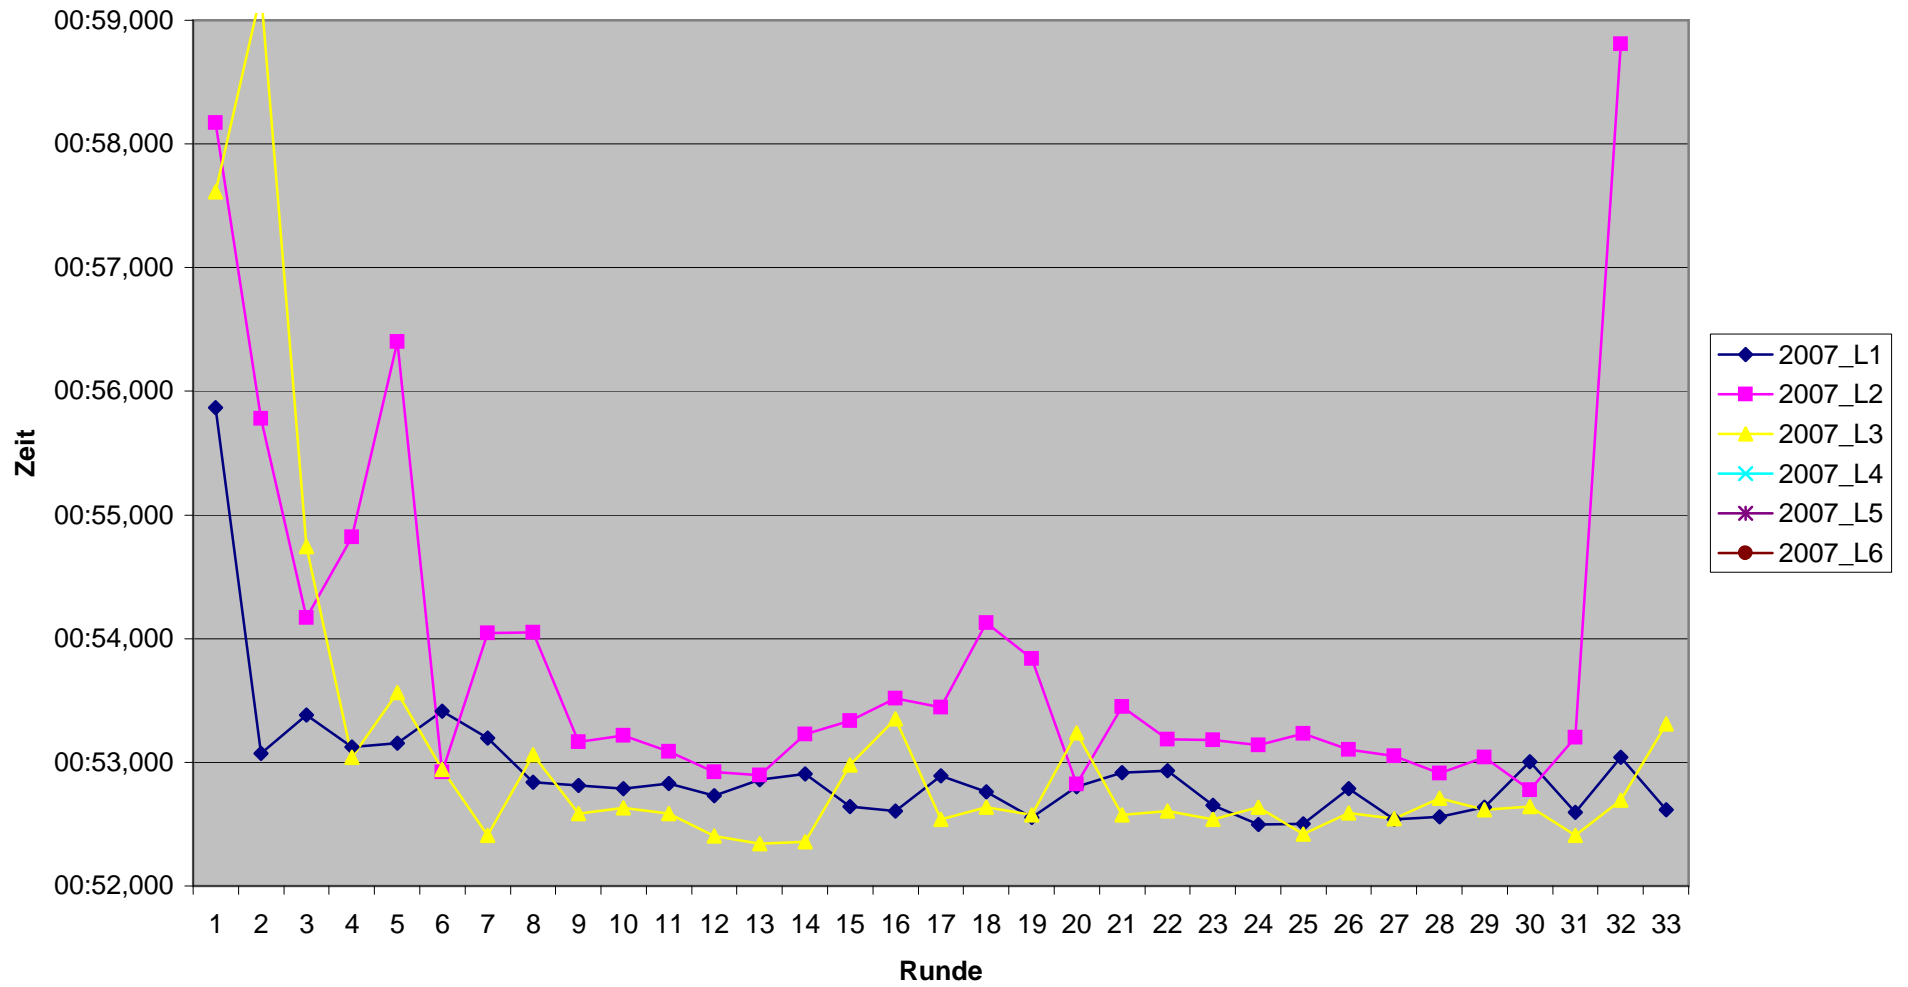

KCM 2007 Rundenzeiten

Dominik Faßbender