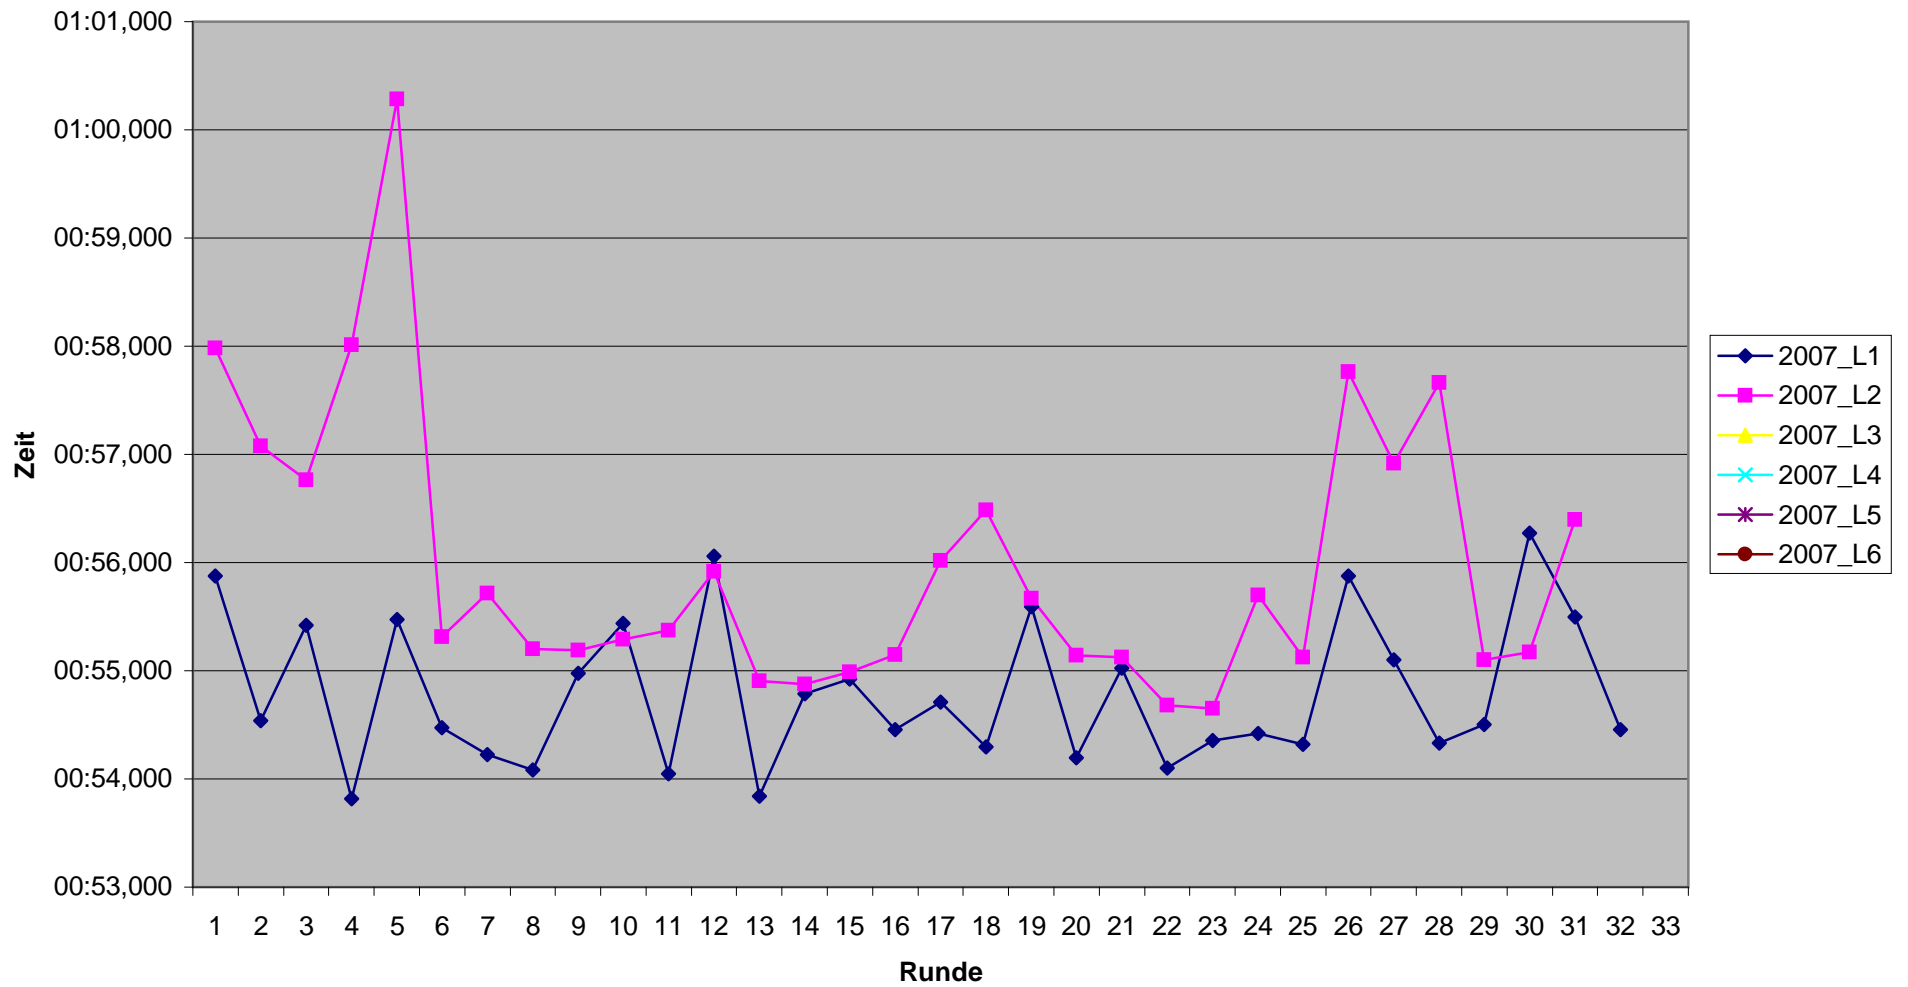

Rundenzeiten 2. Lauf KCM 2007
Platz 13 bis 18

Rundenzeiten 2. Lauf KCM 2007
Platz 19 bis 20

KCM 2007 Rundenzeiten

Heinz-Bernd Baumeister

KCM 2007 Rundenzeiten

Thomas Baumeister

KCM 2007 Rundenzeiten Benedikt Bell