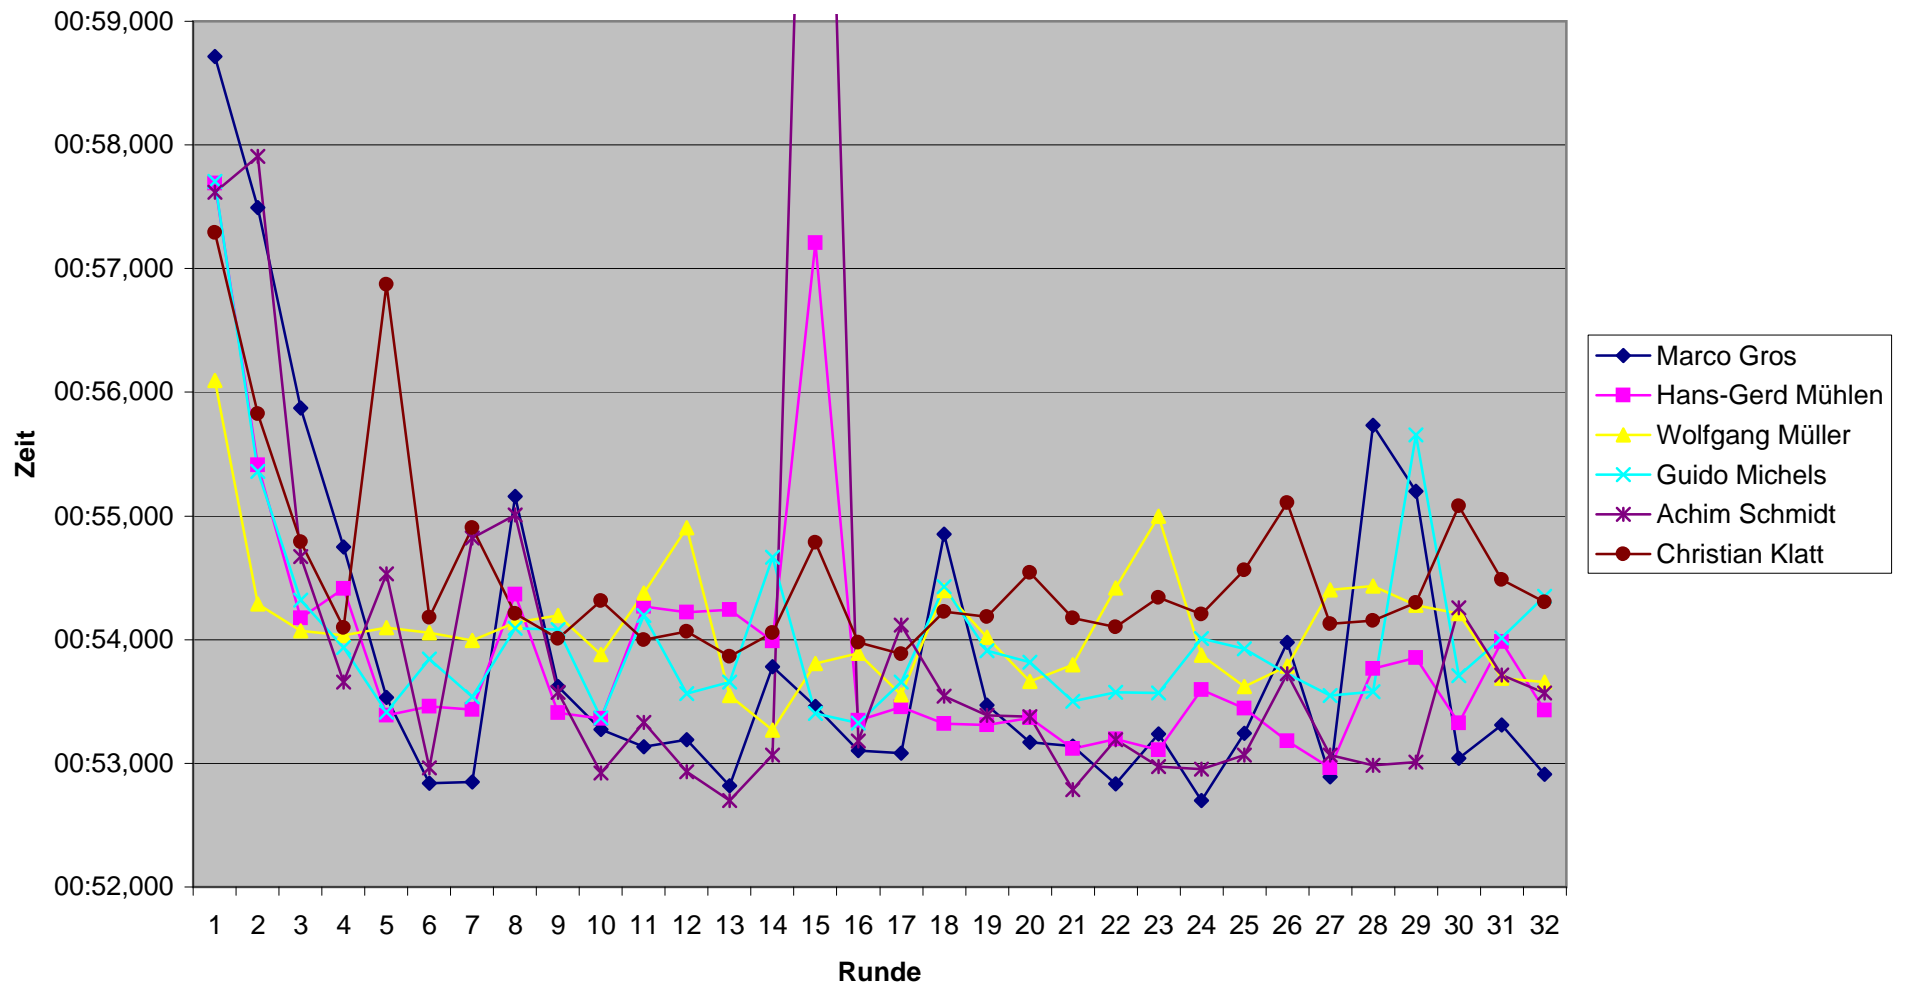

Total	00:28:55,63	00:29:06,38
Unterschied	+ 1 L	+ 1 L
Runden	31	31
Beste Runde	00:54,653	00:54,596
Schnitt km/h	45,7	45,4

Rundenzeiten 2. Lauf KCM 2007

Rundenzeiten 2. Lauf KCM 2007 Platz 1 bis 6

Rundenzeiten 2. Lauf KCM 2007
Platz 7 bis 12