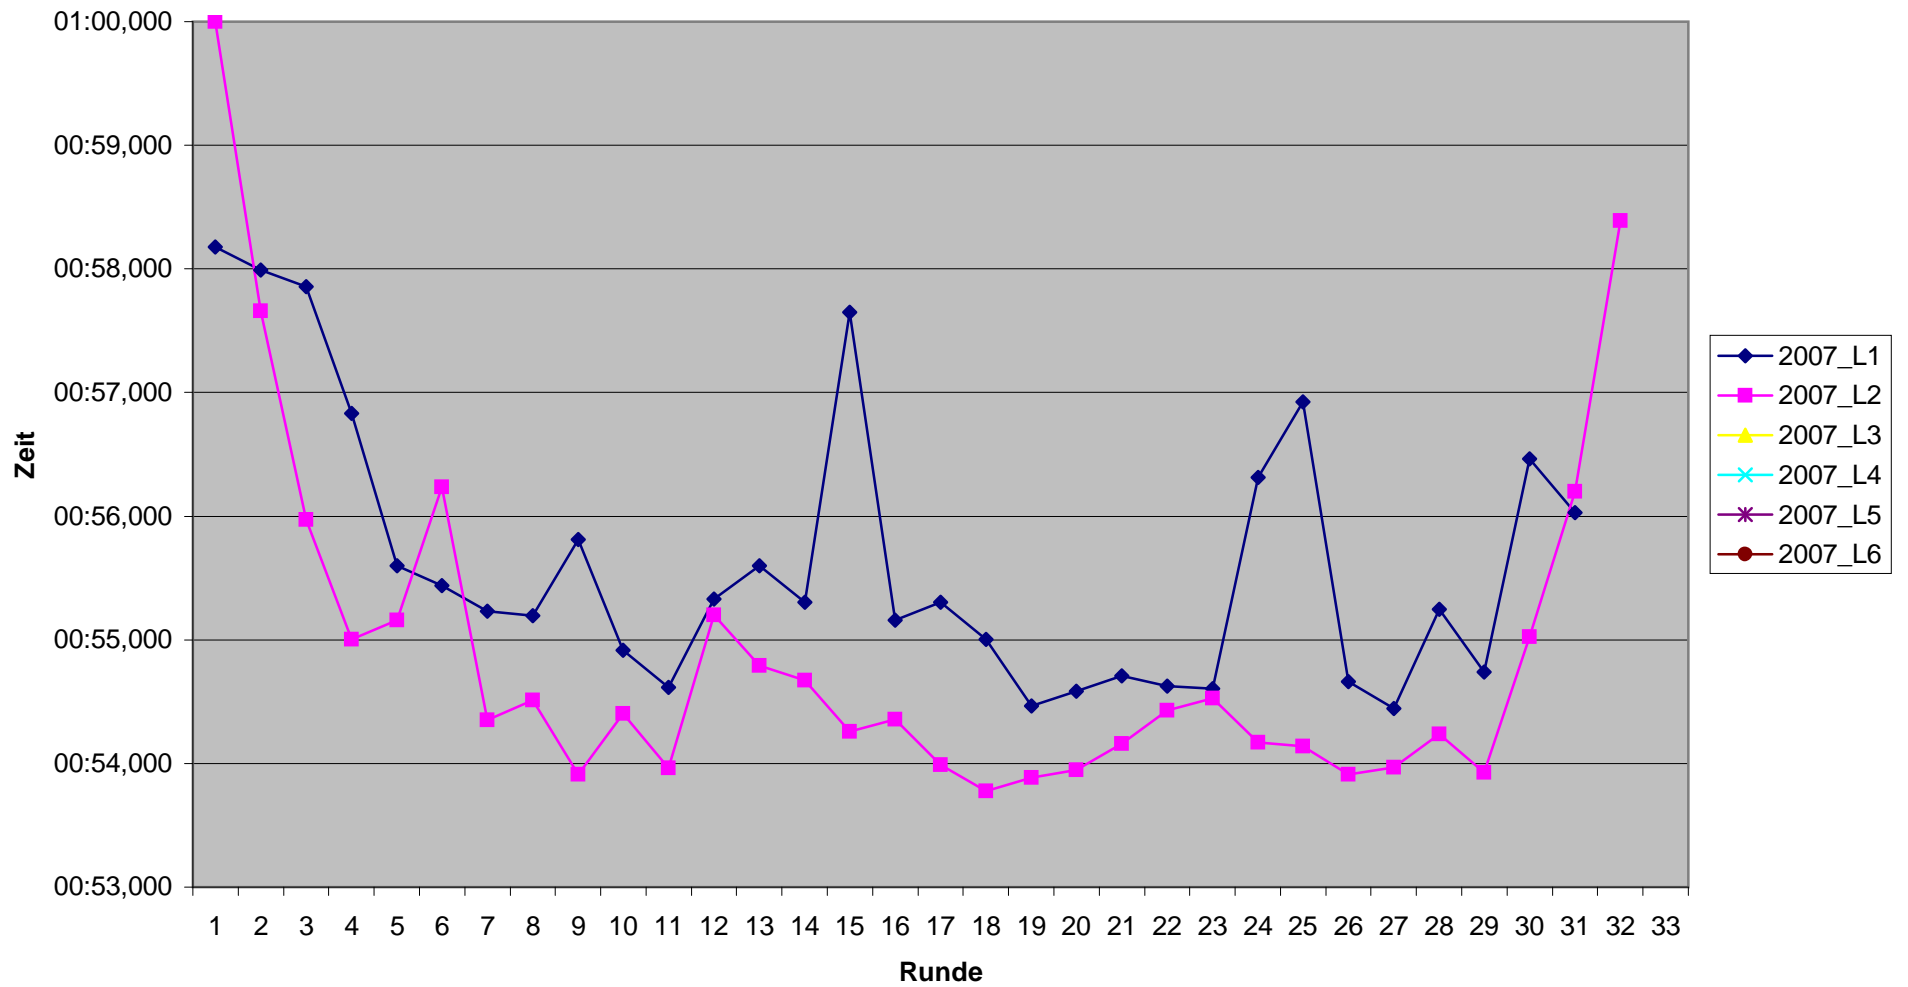

KCM 2007 Rundenzeiten Hans-Gerd Mühlen

KCM 2007 Rundenzeiten Kevin Müller

KCM 2007 Rundenzeiten Wolfgang Müller

KCM 2007 Rundenzeiten

Norbert Porz

KCM 2007 Rundenzeiten

Rainer Schäfer

KCM 2007 Rundenzeiten
Edwin Schlich