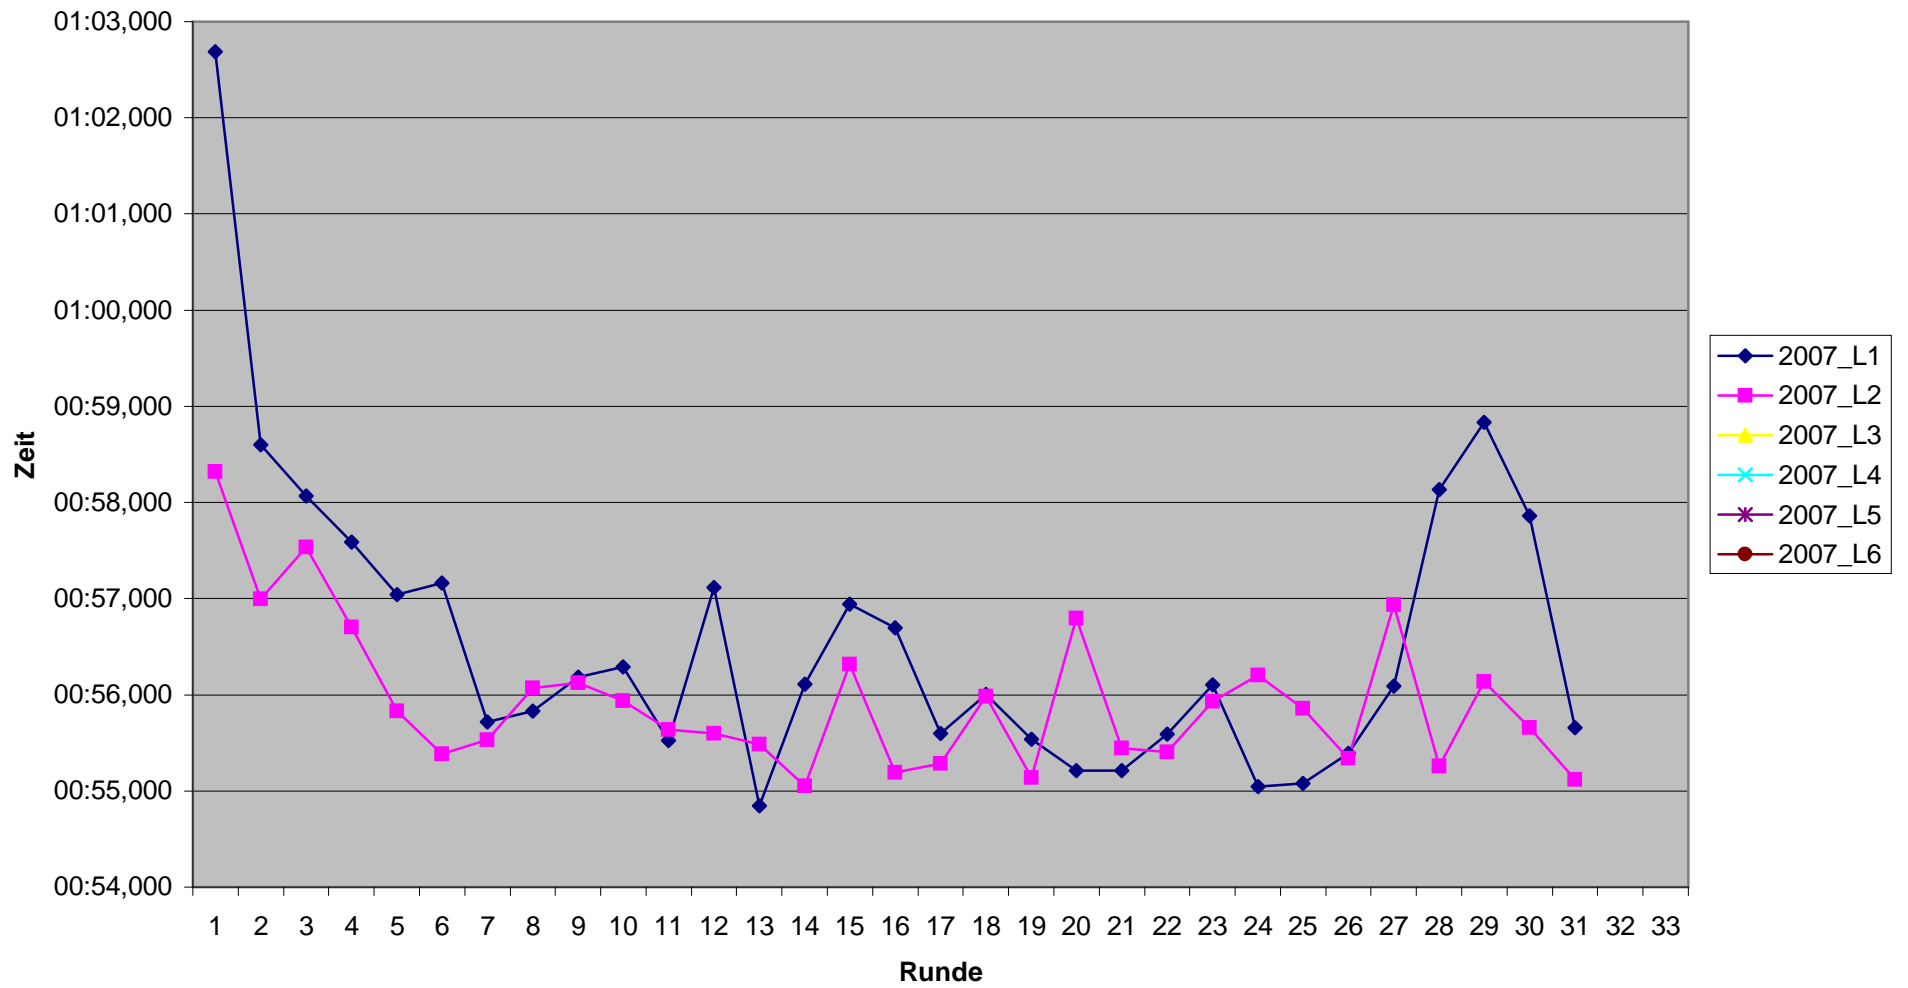

KCM 2007 Rundenzeiten Friedhelm Bock