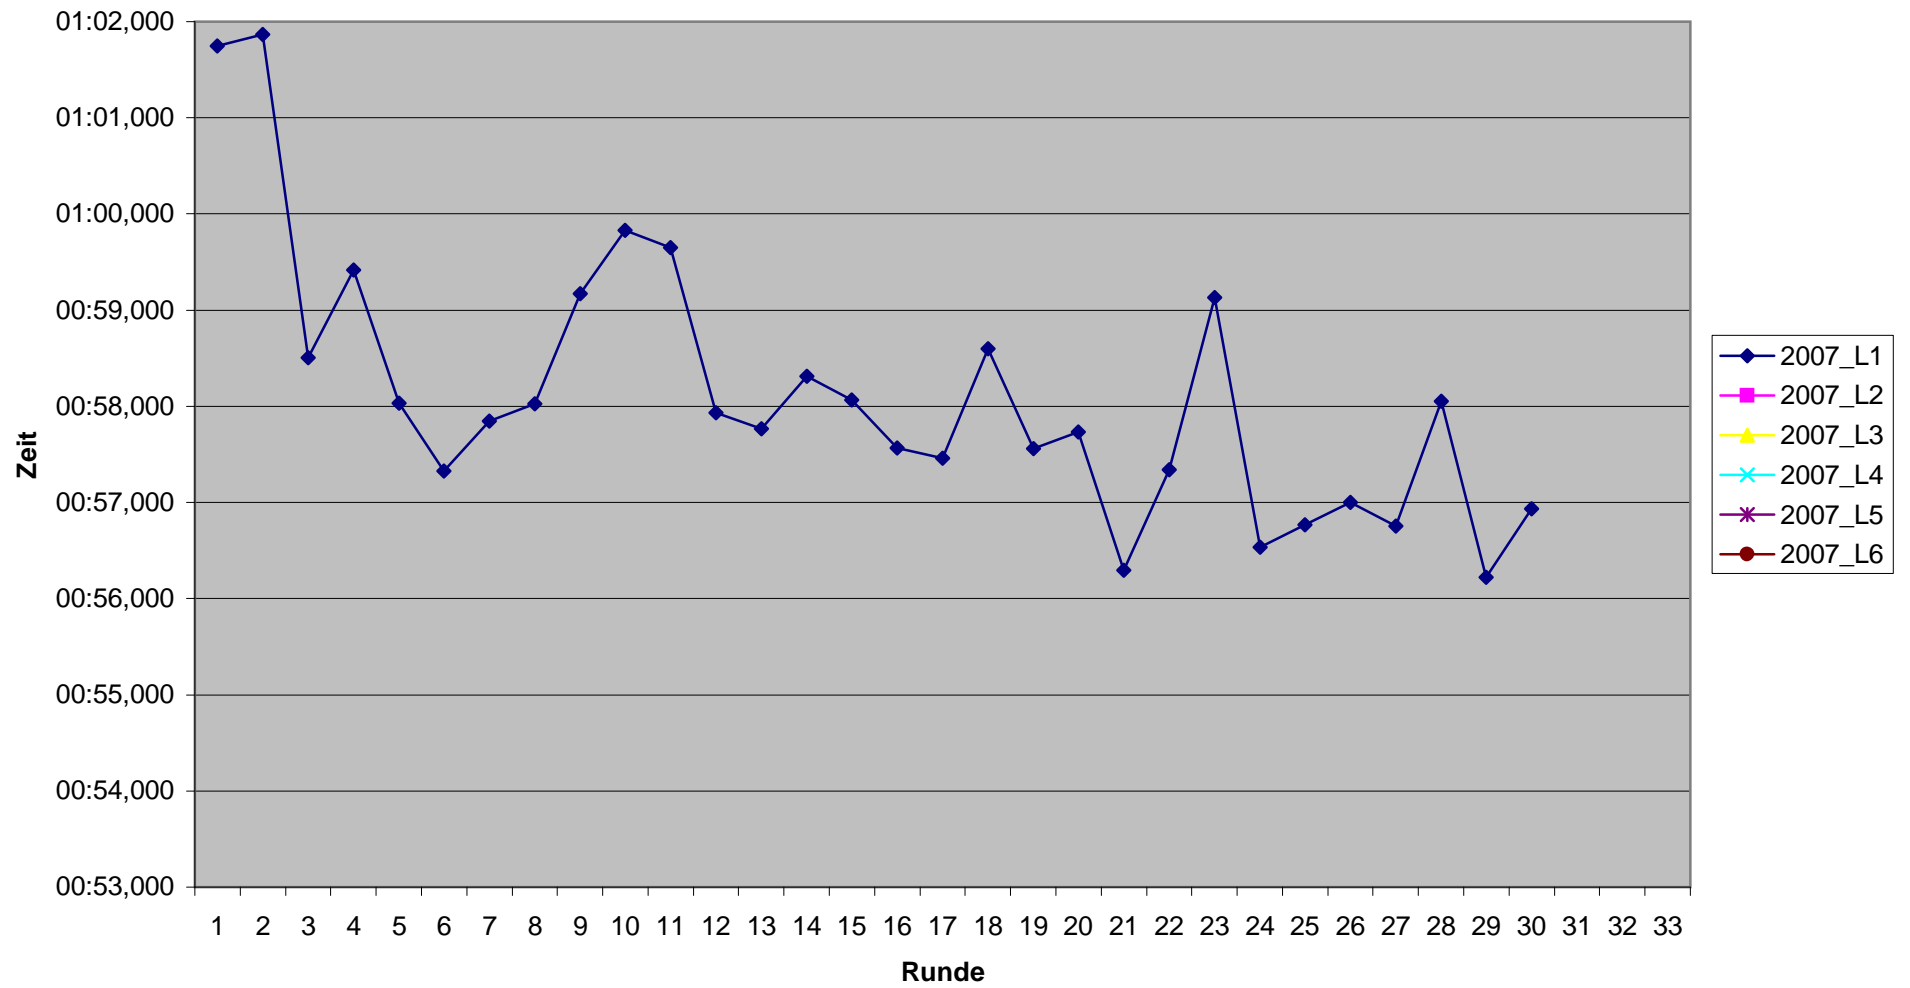

Rundenzeiten 2. Lauf KCM 2007
Platz 13 bis 18

Rundenzeiten 2. Lauf KCM 2007
Platz 19 bis 20

KCM 2007 Rundenzeiten

Heinz-Bernd Baumeister

KCM 2007 Rundenzeiten

Thomas Baumeister

KCM 2007 Rundenzeiten Benedikt Bell