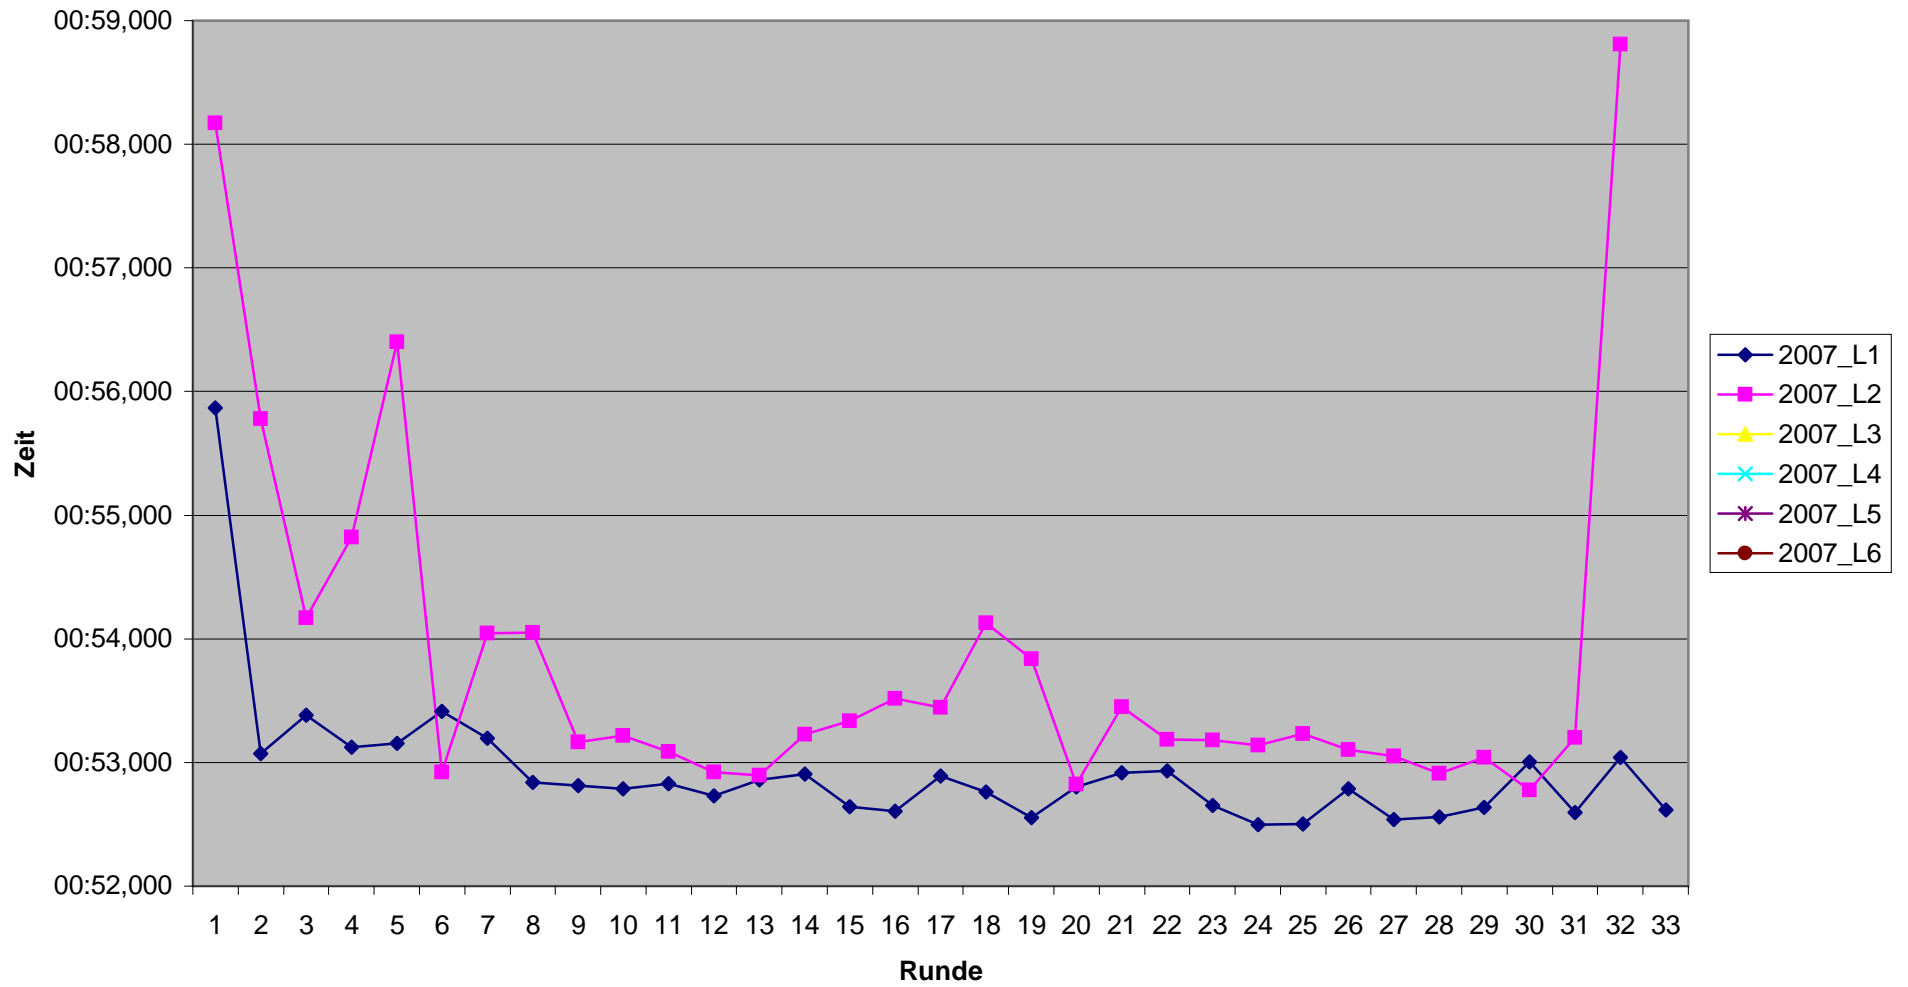

KCM 2007 Rundenzeiten
Dominik Faßbender