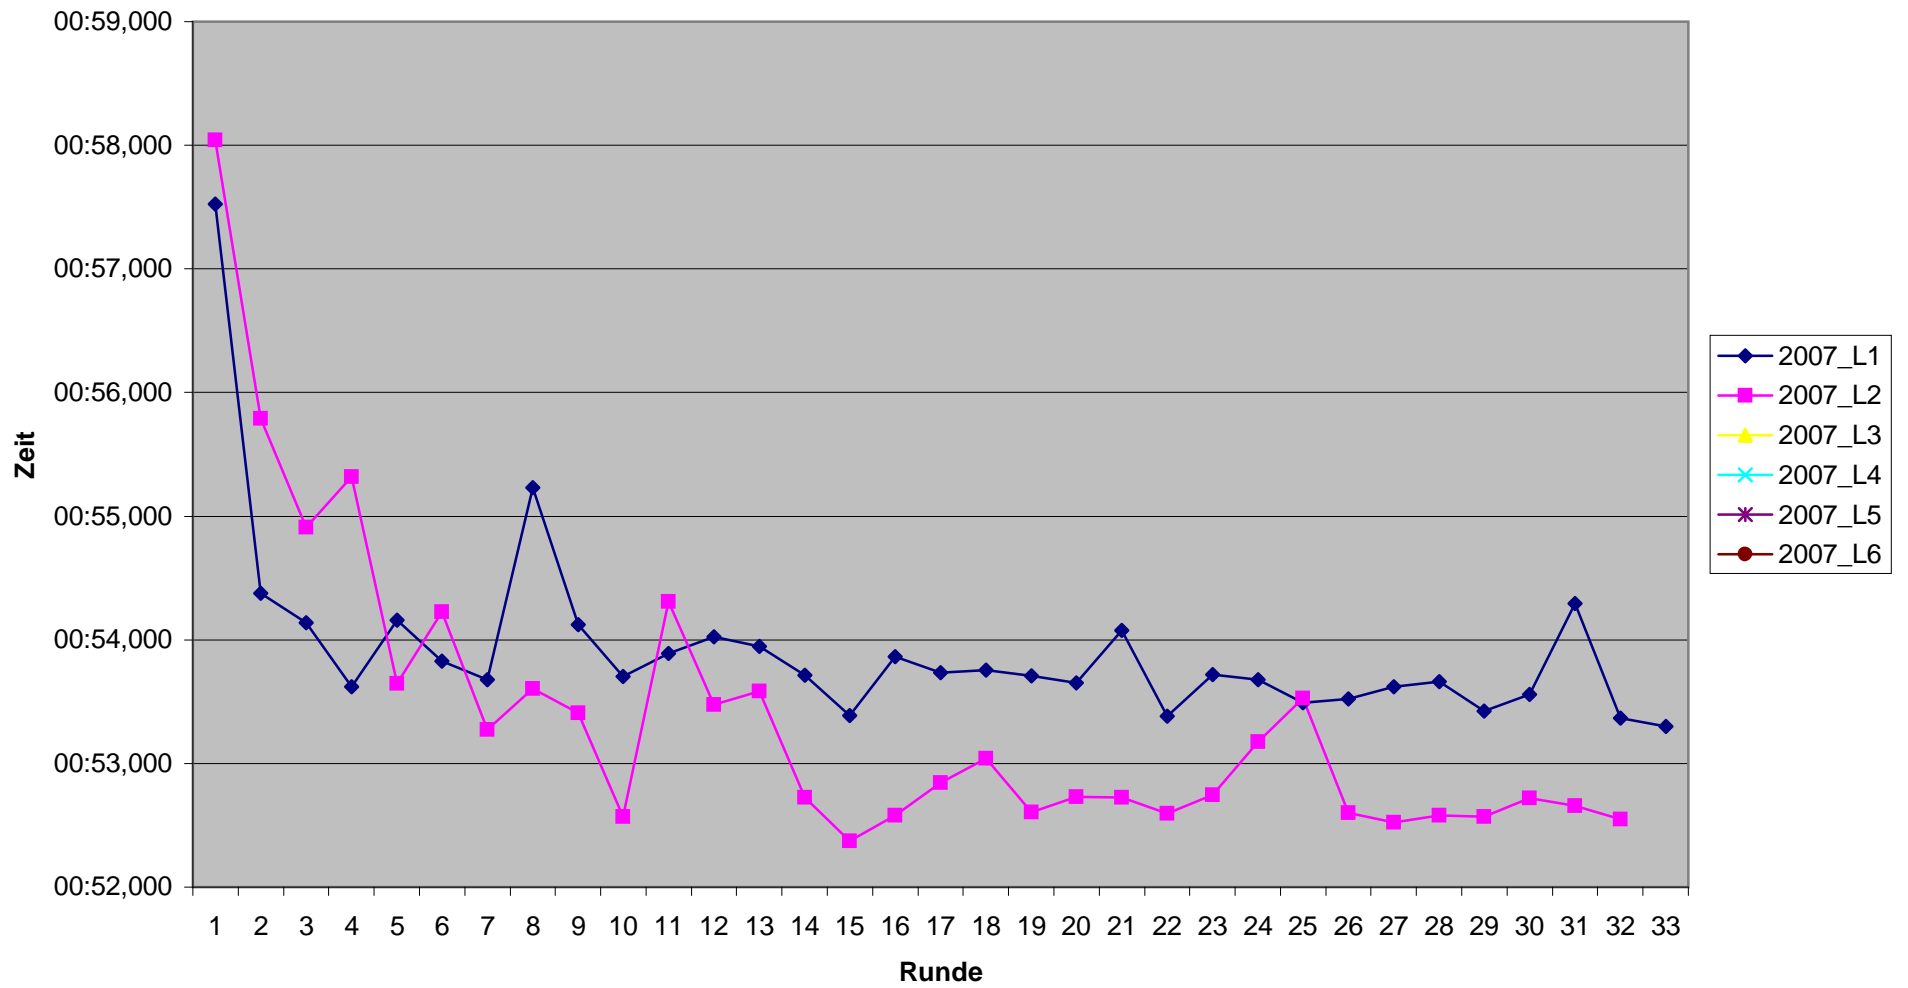

KCM 2007 Rundenzeiten Kevin Müller