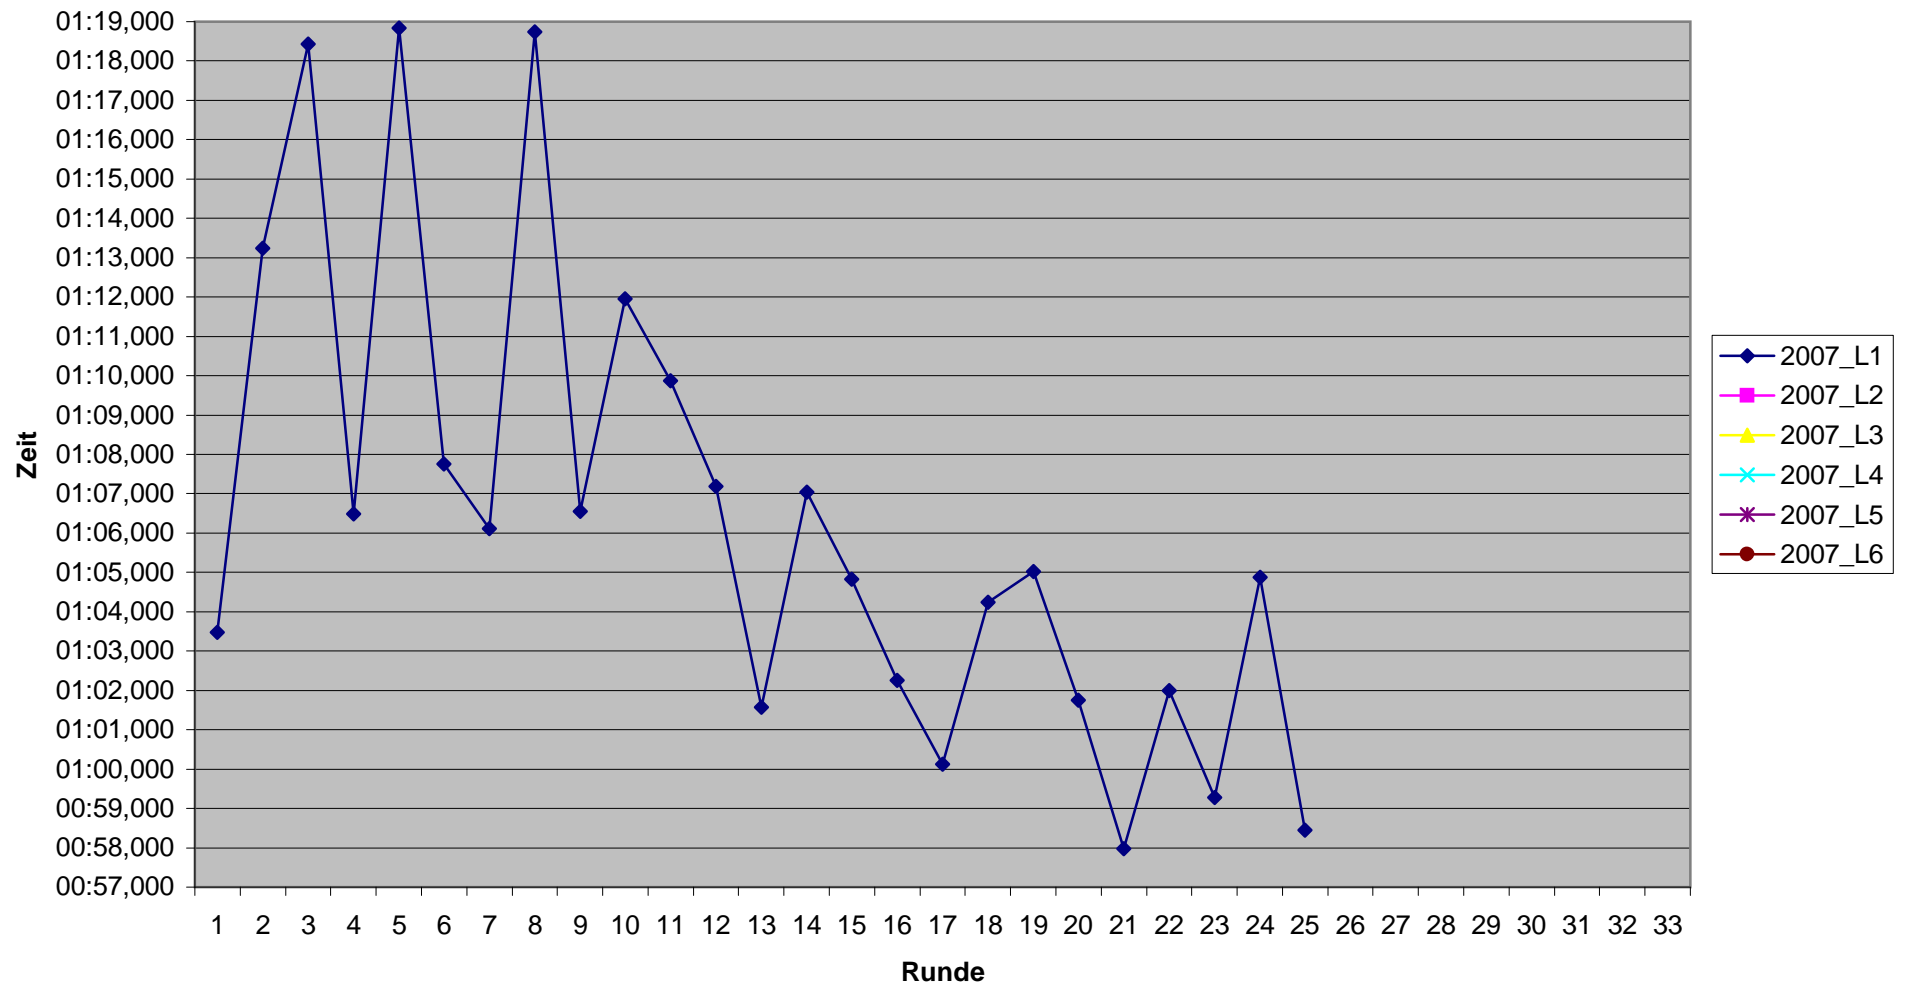

KCM 2007 Rundenzeiten Dennis Bock

KCM 2007 Rundenzeiten Friedhelm Bock

KCM 2007 Rundenzeiten
Dominik Faßbender

KCM 2007 Rundenzeiten Florian Geisler

KCM 2007 Rundenzeiten Janosch Gros

KCM 2007 Rundenzeiten