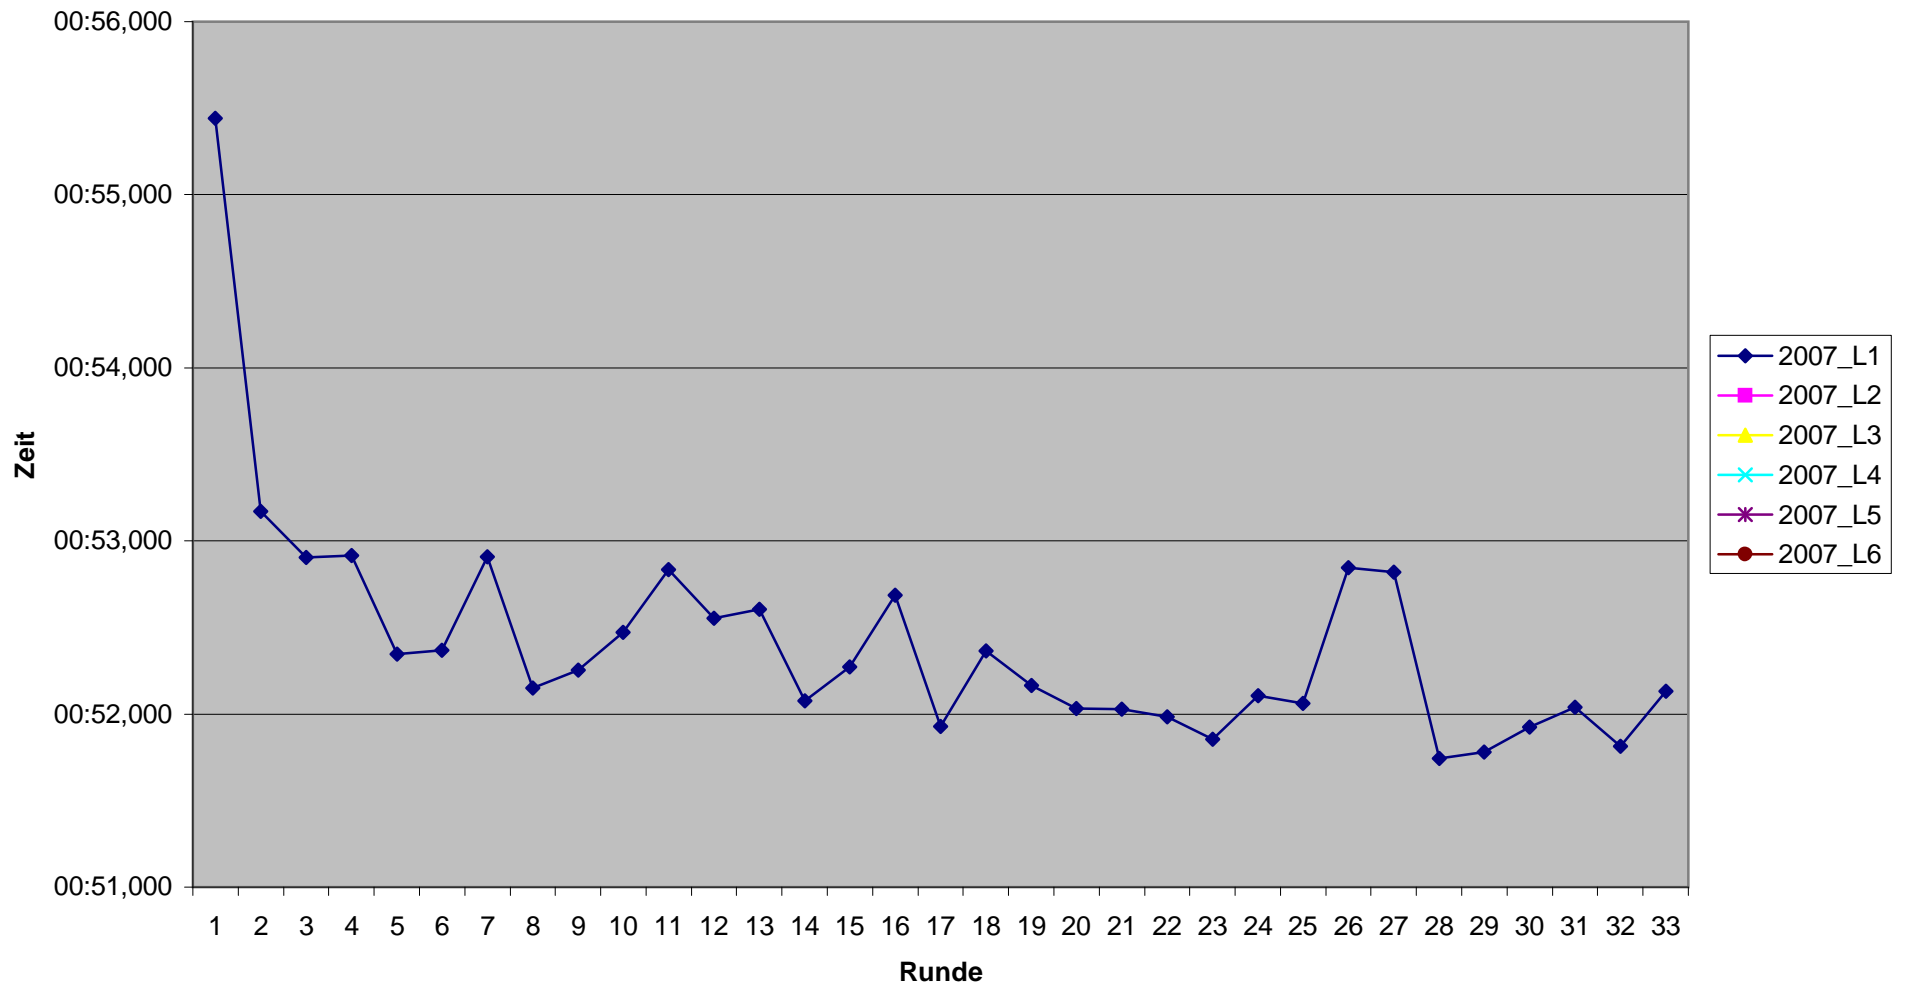

KCM 2007 Rundenzeiten Sascha Groß