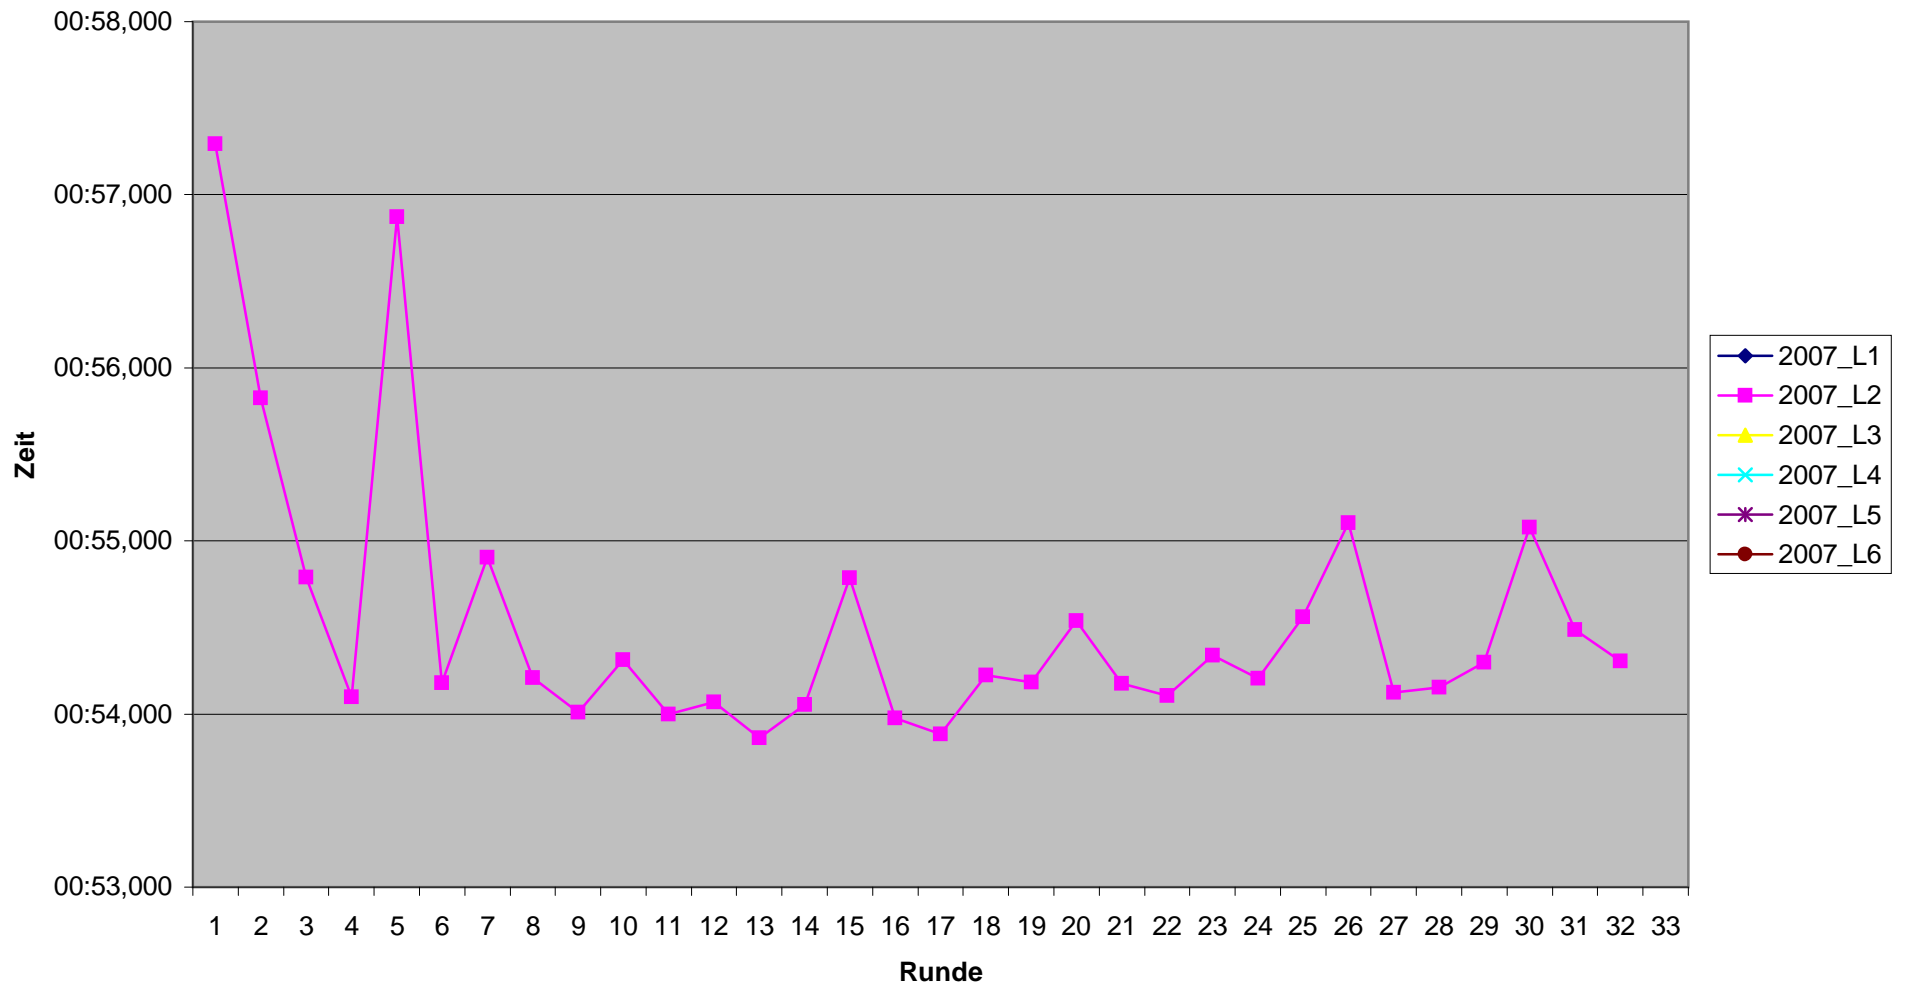

Marco Gros

KCM 2007 Rundenzeiten Otto Gros

KCM 2007 Rundenzeiten Sascha Groß

KCM 2007 Rundenzeiten Thorsten Herrmann

KCM 2007 Rundenzeiten Christian Klatt

KCM 2007 Rundenzeiten

Jochen Lau

KCM 2007 Rundenzeiten Guido Michels