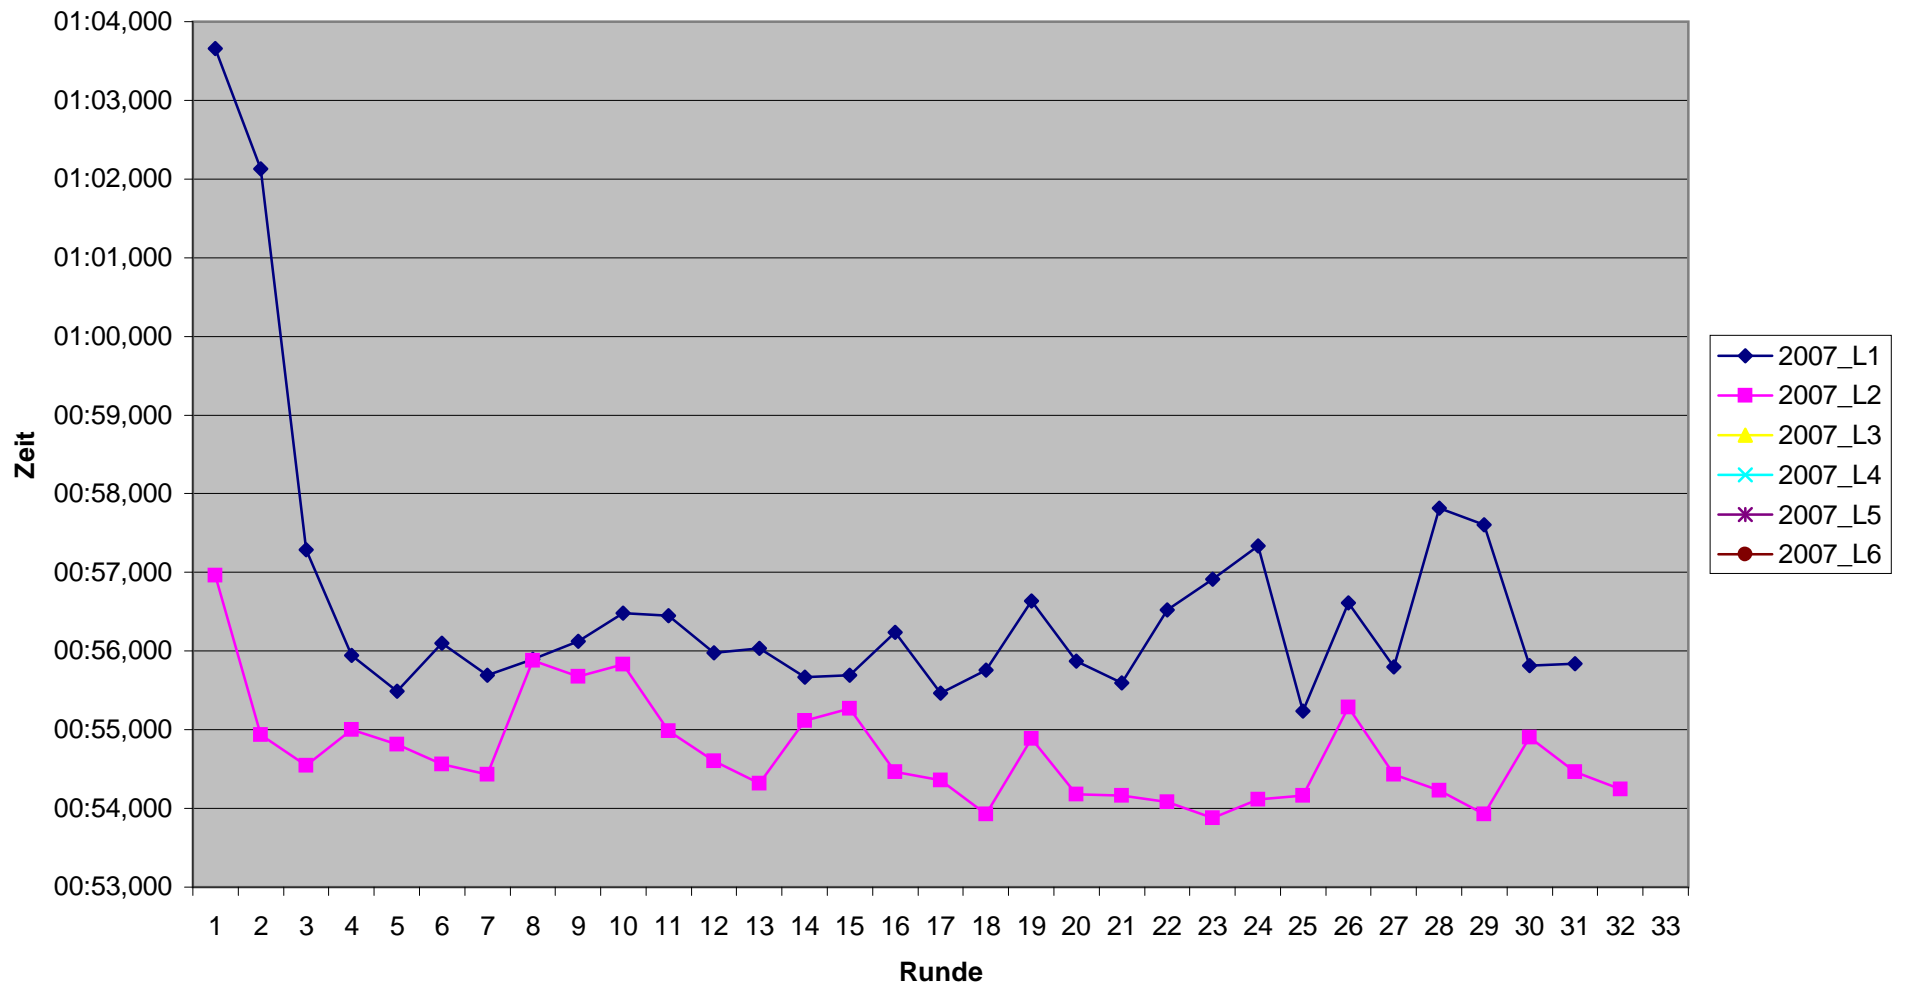

KCM 2007 Rundenzeiten Hans-Gerd Mühlen

KCM 2007 Rundenzeiten Kevin Müller

KCM 2007 Rundenzeiten Wolfgang Müller

KCM 2007 Rundenzeiten

Norbert Porz

KCM 2007 Rundenzeiten

Rainer Schäfer

KCM 2007 Rundenzeiten
Edwin Schlich