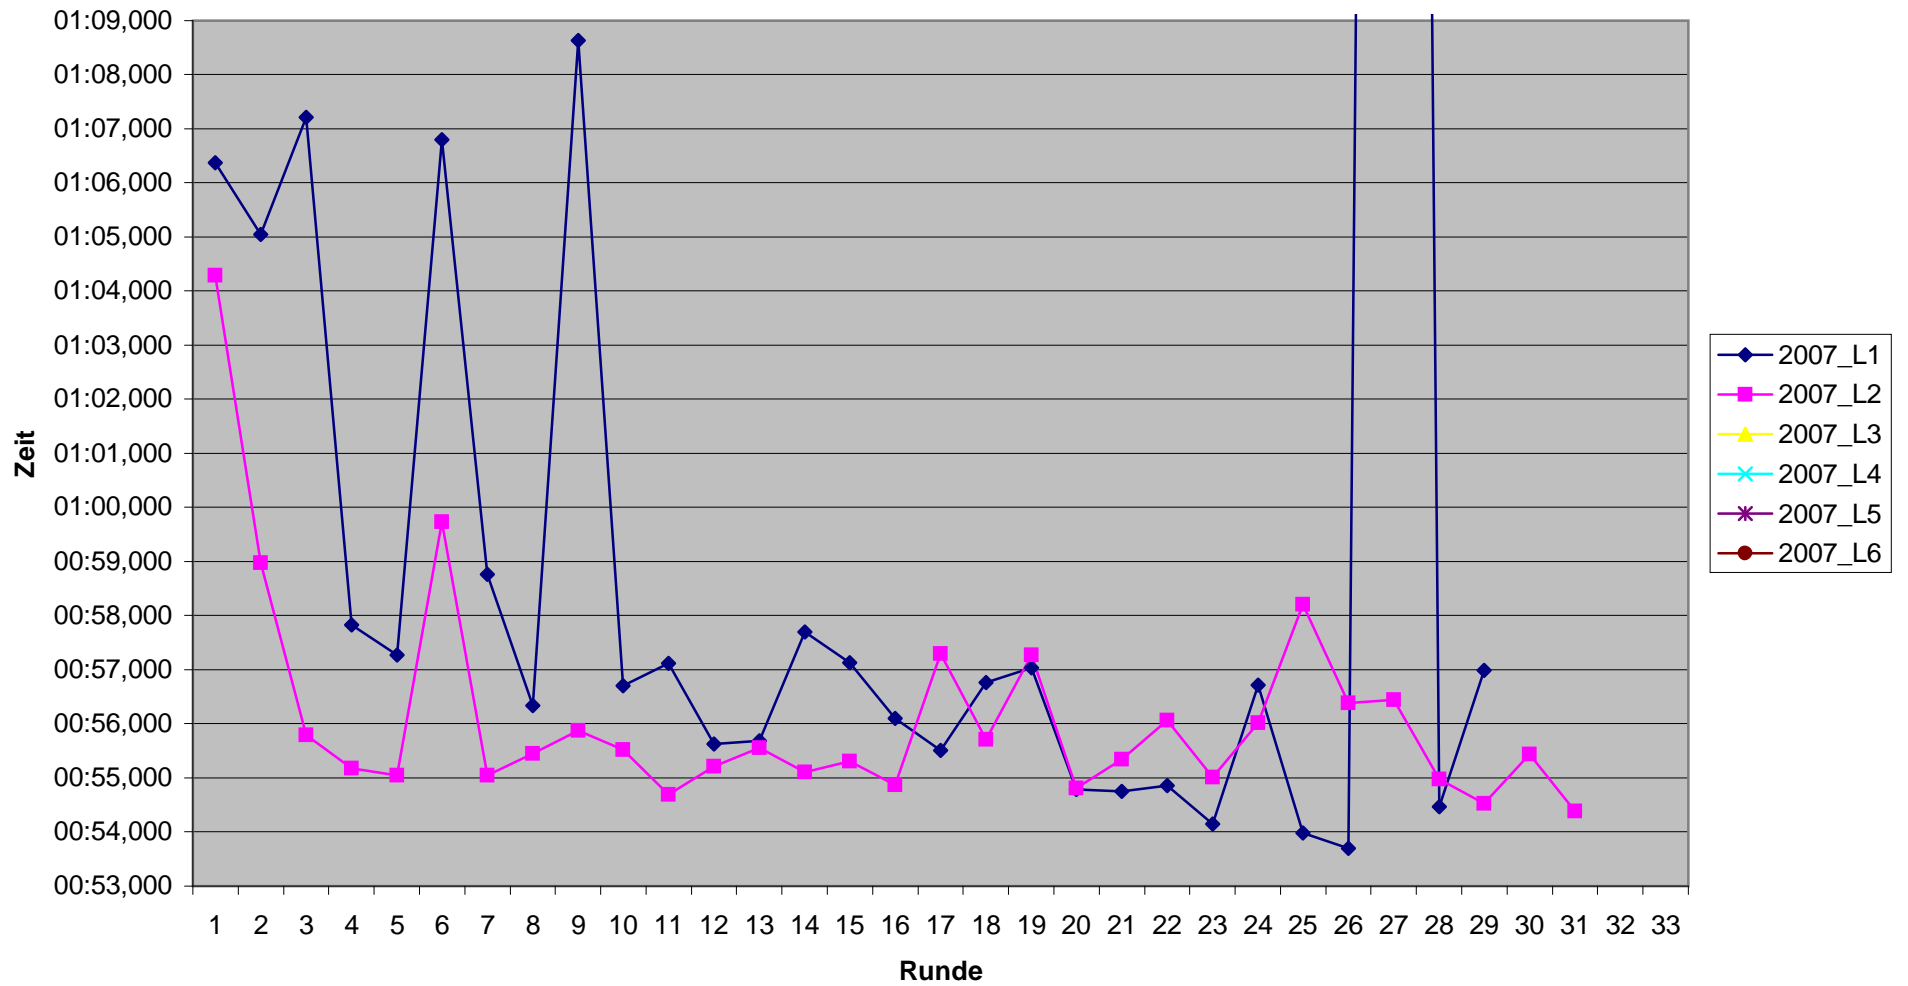

KCM 2007 Rundenzeiten Dennis Bock