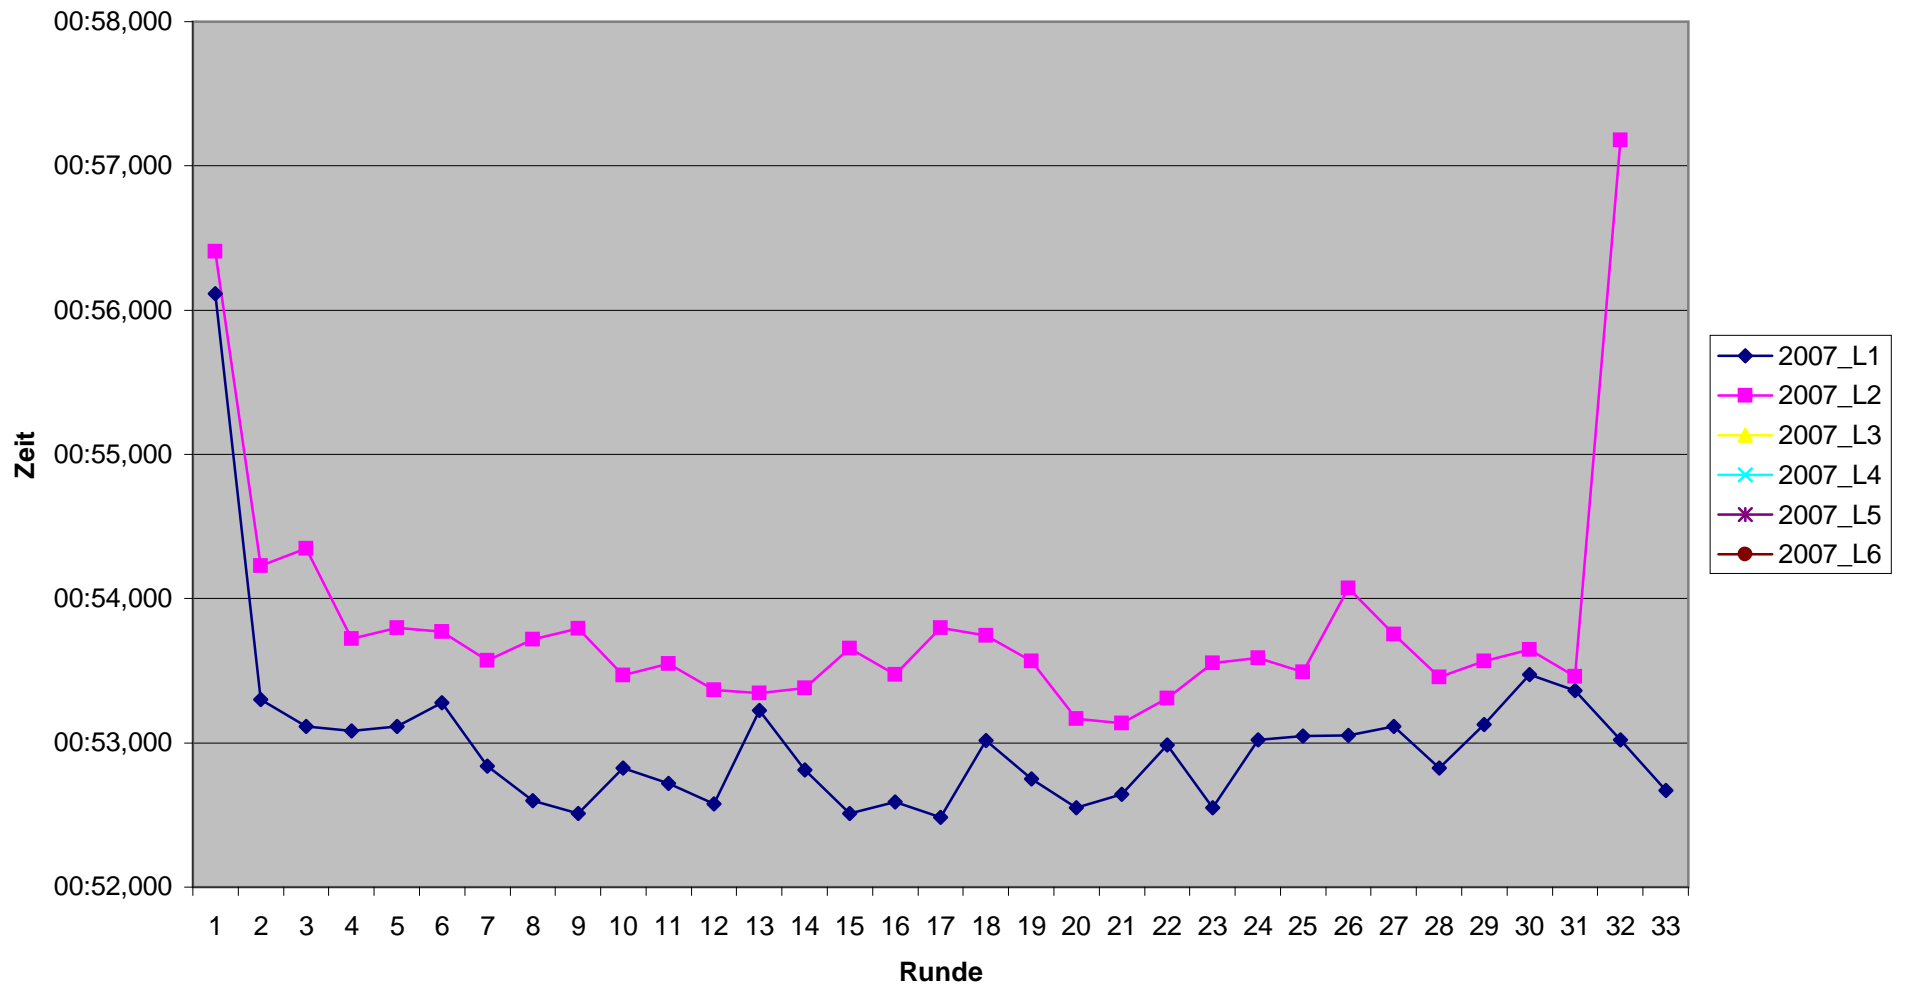

Marco Gros

KCM 2007 Rundenzeiten Otto Gros

KCM 2007 Rundenzeiten Sascha Groß

KCM 2007 Rundenzeiten Thorsten Herrmann

KCM 2007 Rundenzeiten Christian Klatt

KCM 2007 Rundenzeiten

Jochen Lau

KCM 2007 Rundenzeiten Guido Michels