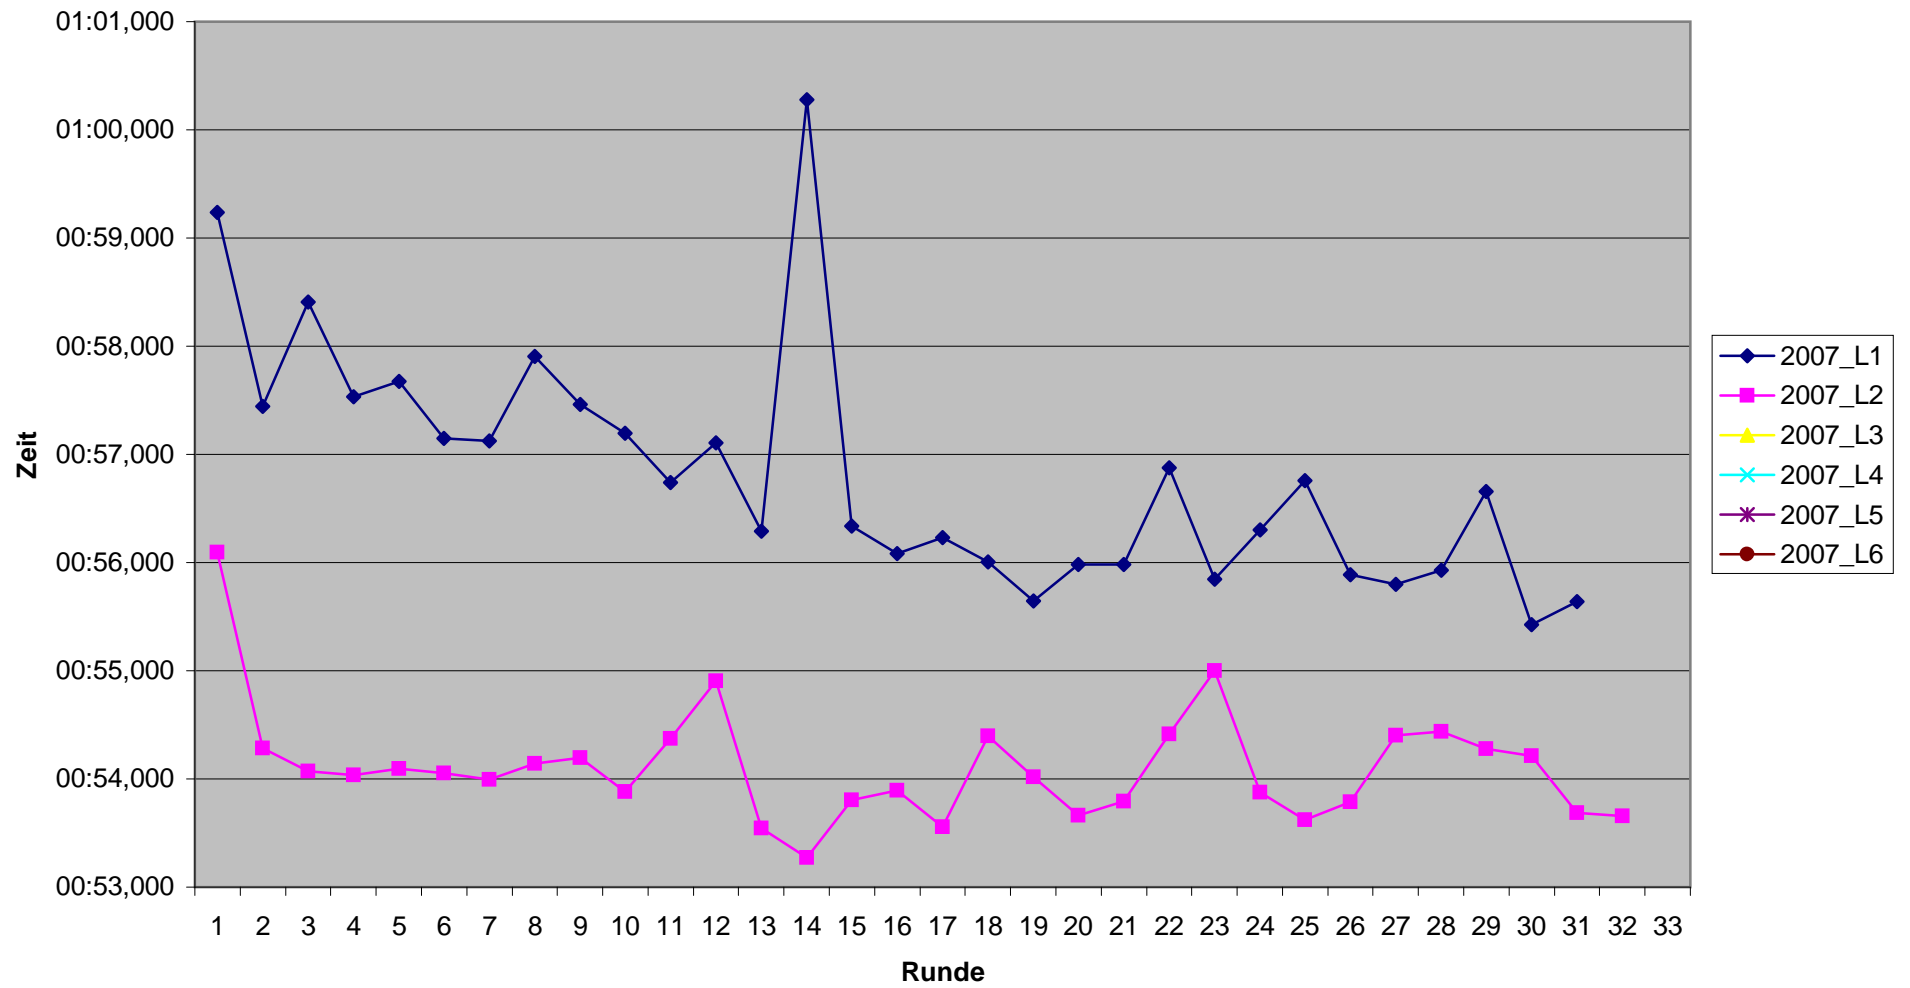

KCM 2007 Rundenzeiten Wolfgang Müller