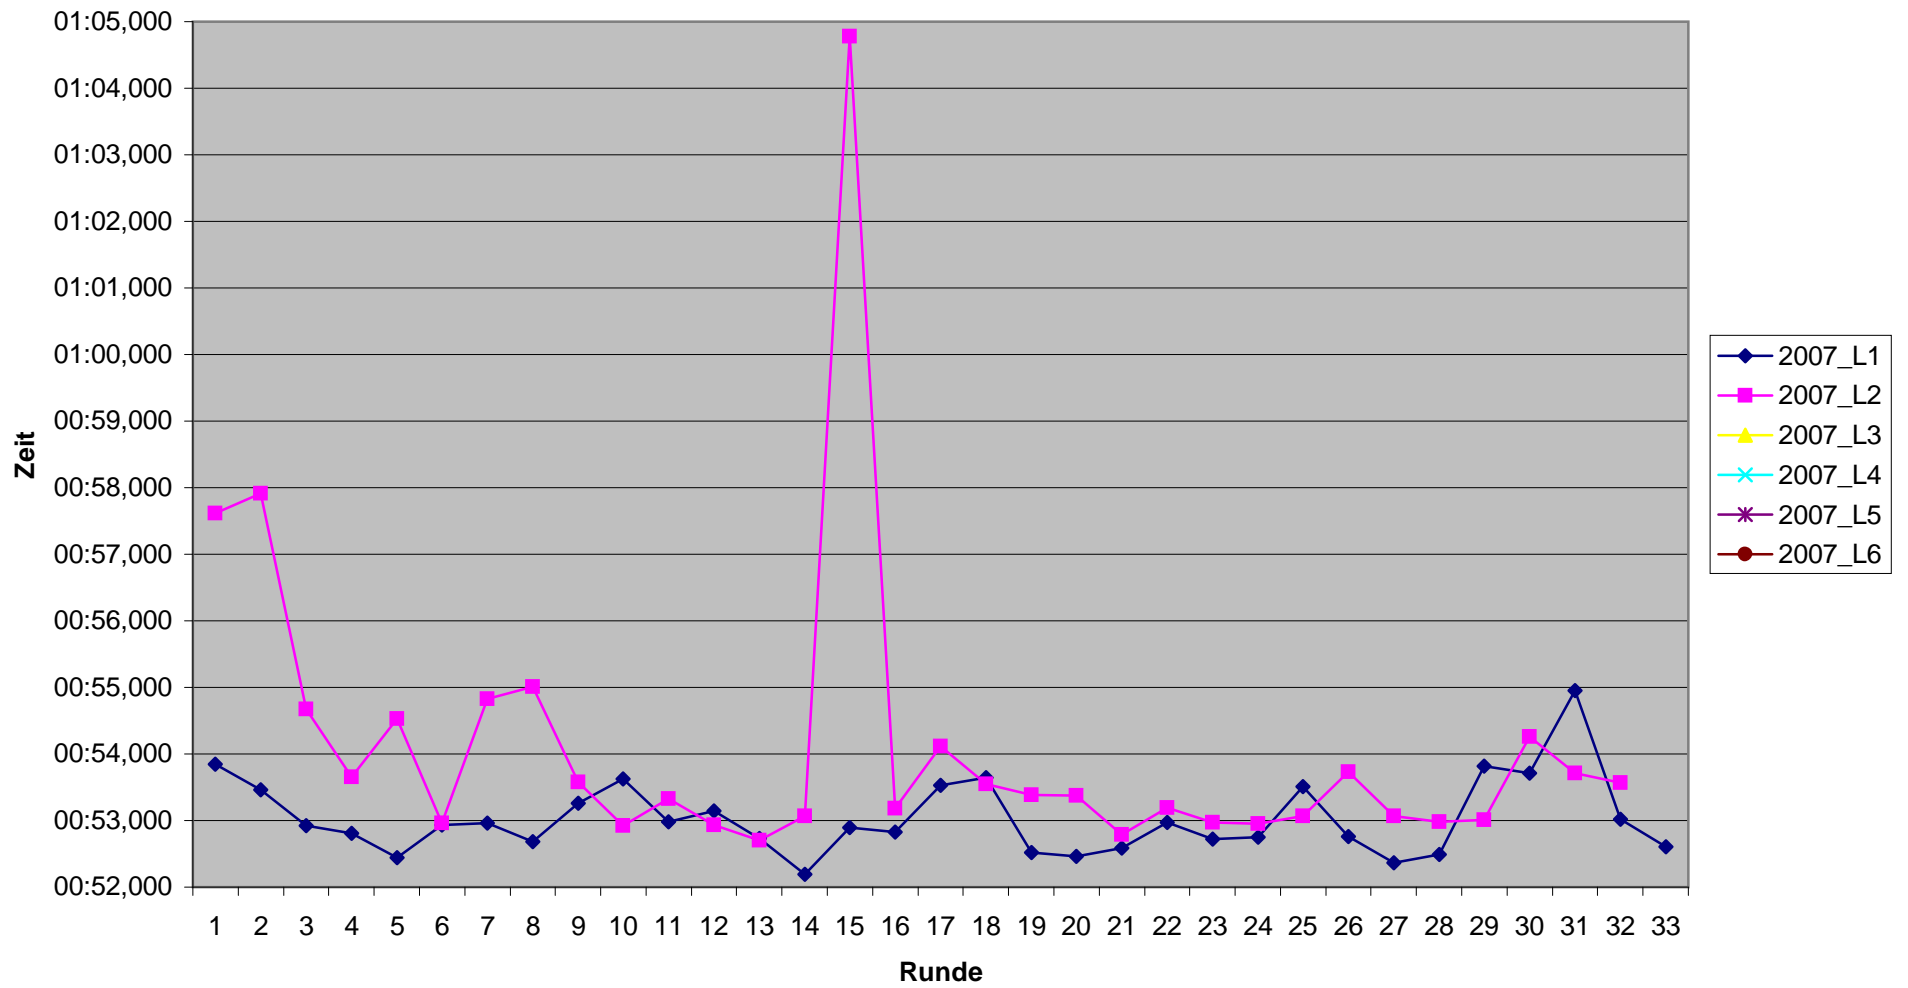

KCM 2007 Rundenzeiten

Achim Schmitt