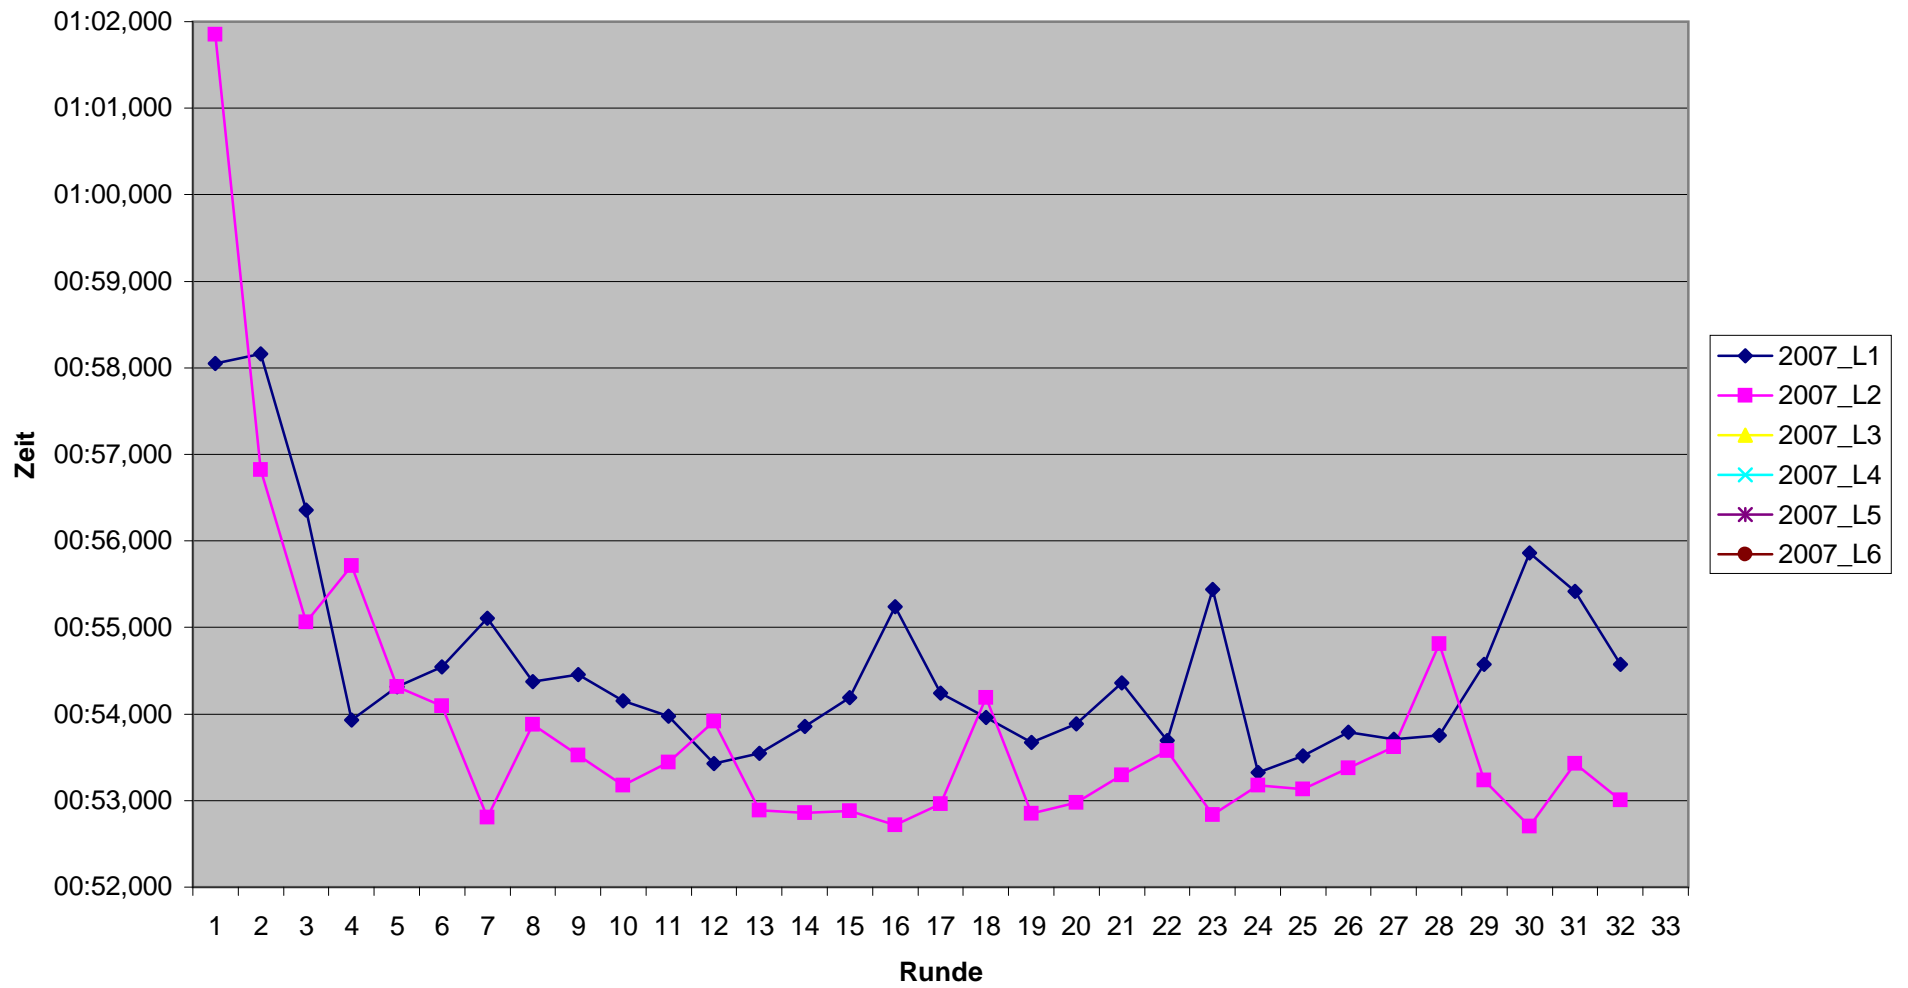

KCM 2007 Rundenzeiten Dennis Bock

KCM 2007 Rundenzeiten Friedhelm Bock

KCM 2007 Rundenzeiten
Dominik Faßbender

KCM 2007 Rundenzeiten Florian Geisler

KCM 2007 Rundenzeiten Janosch Gros

KCM 2007 Rundenzeiten