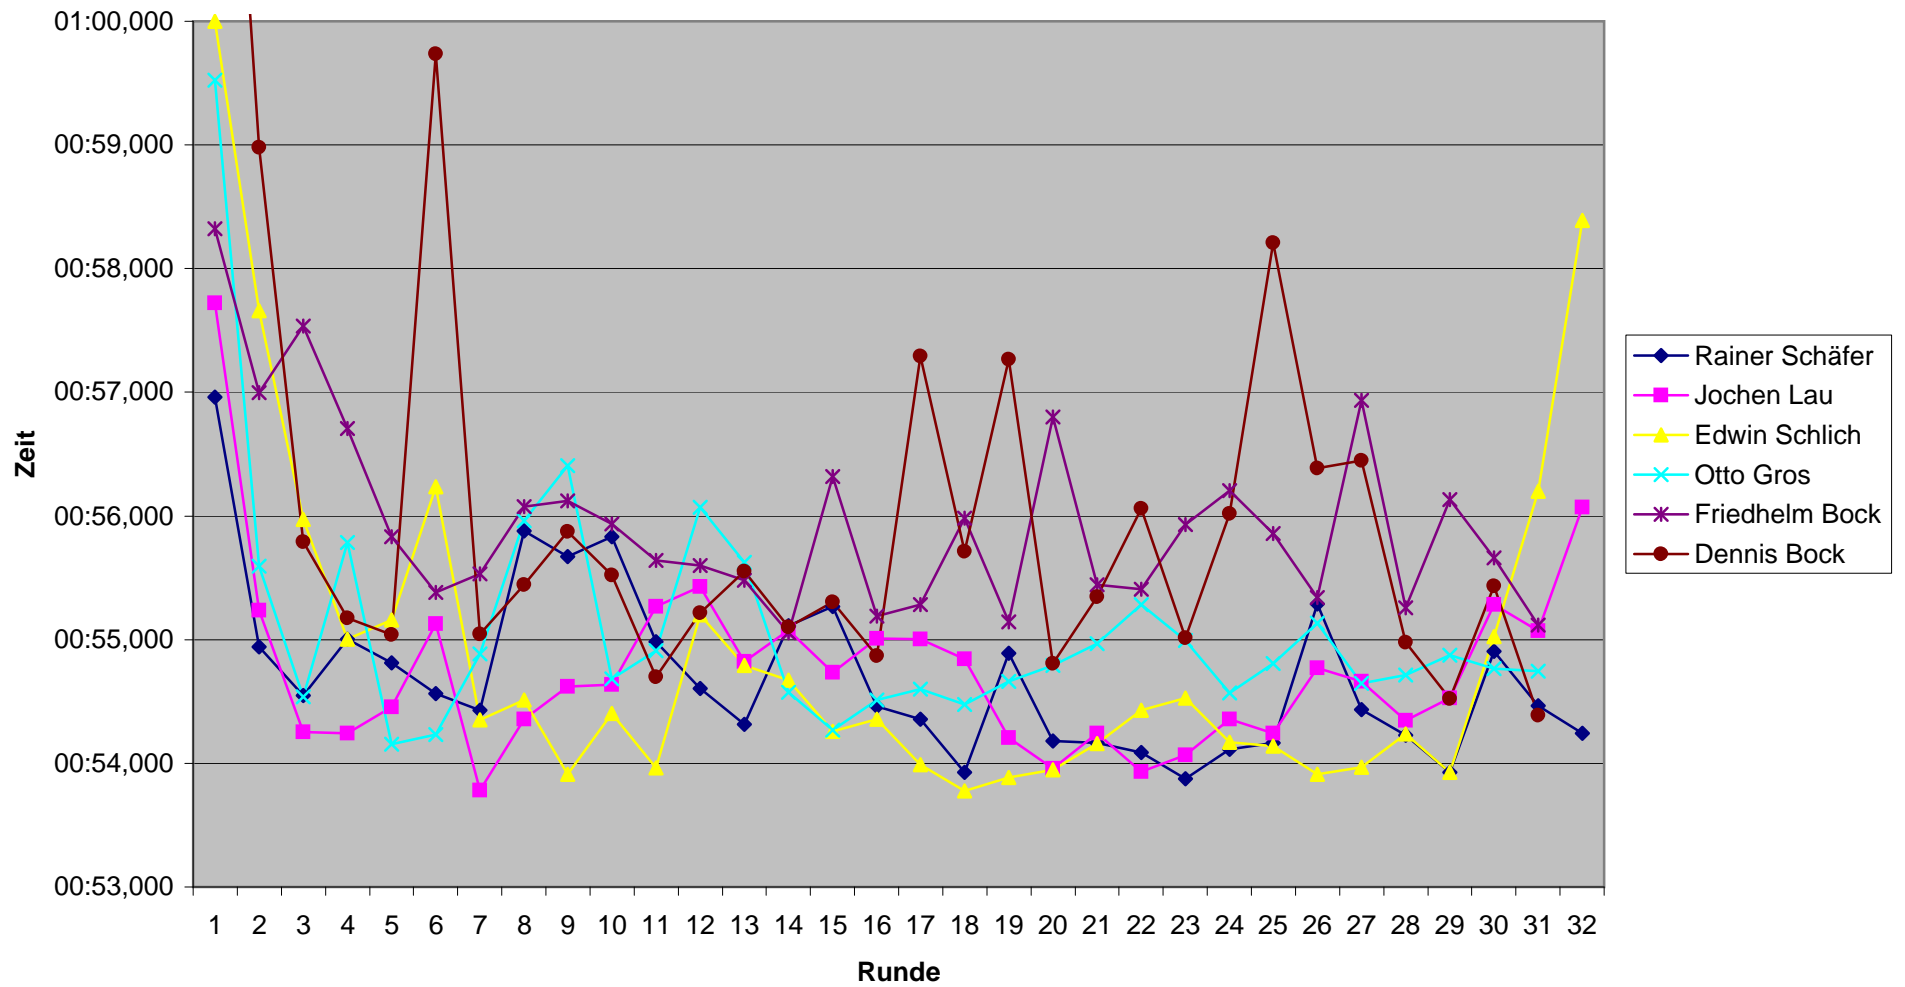

Rundenzeiten 2. Lauf KCM 2007
Platz 13 bis 18