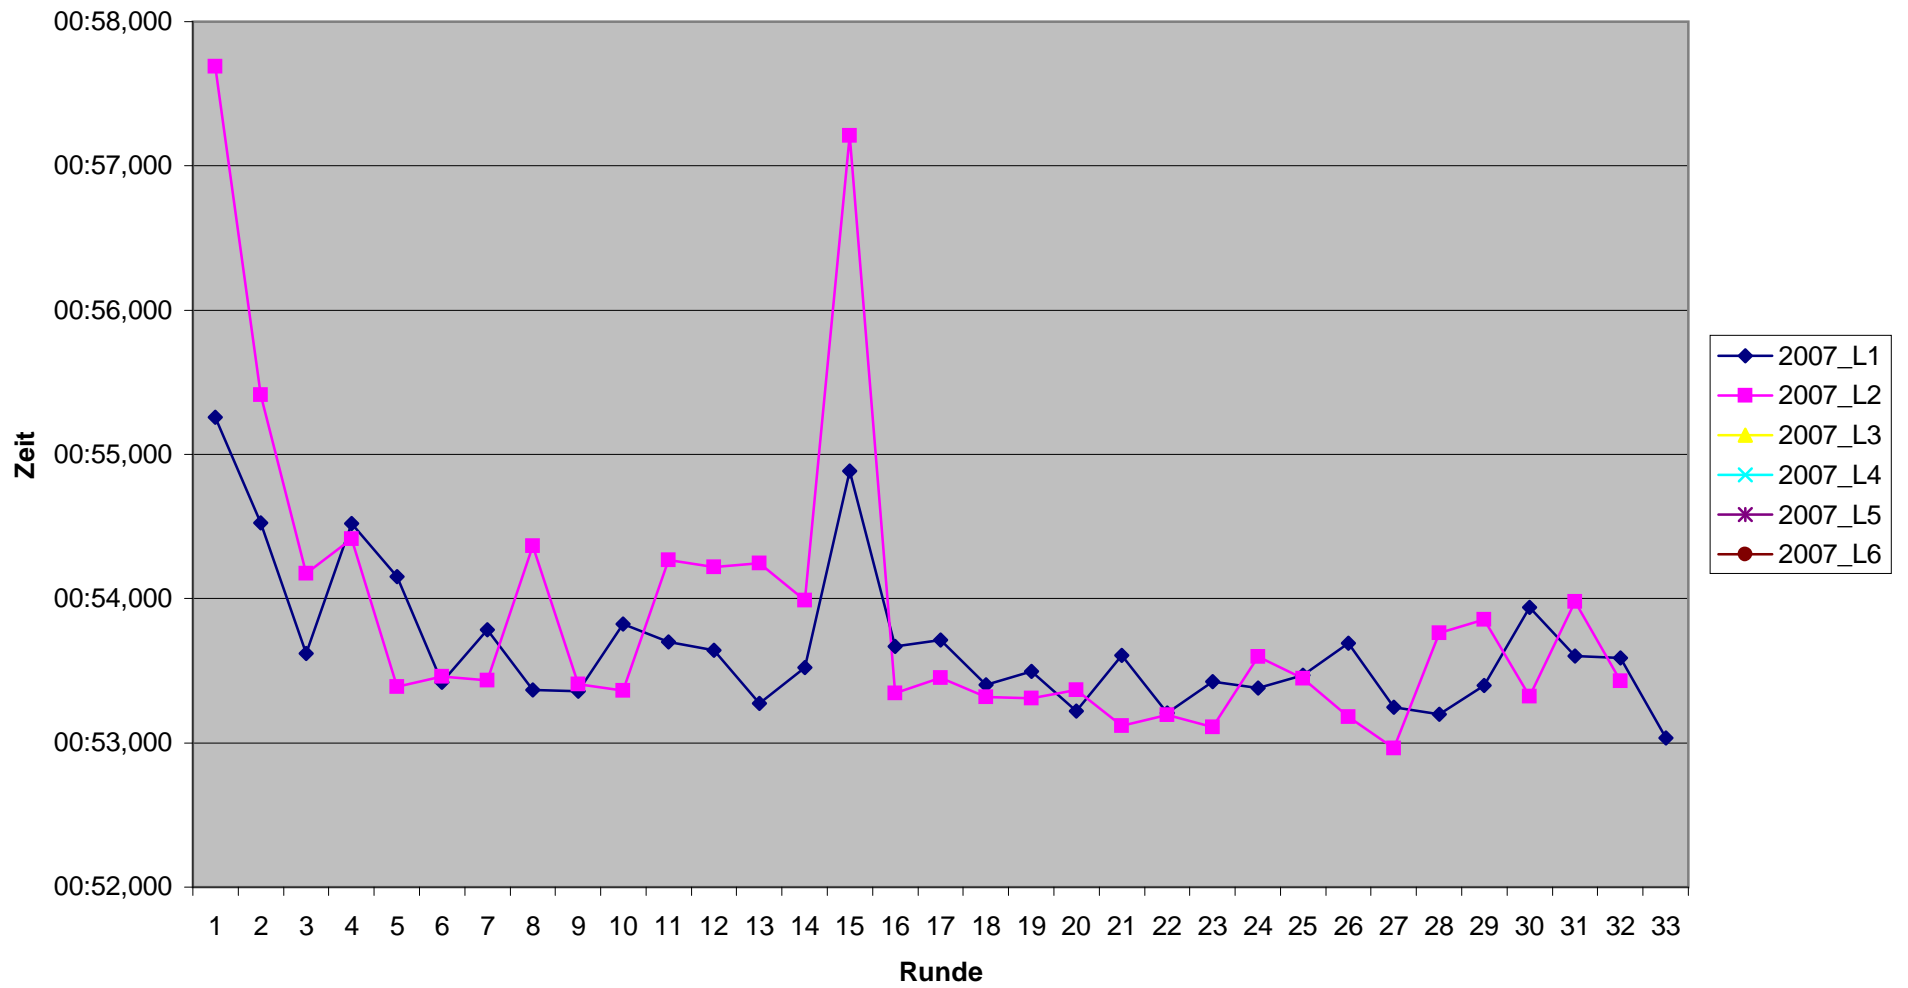

KCM 2007 Rundenzeiten Hans-Gerd Mühlen