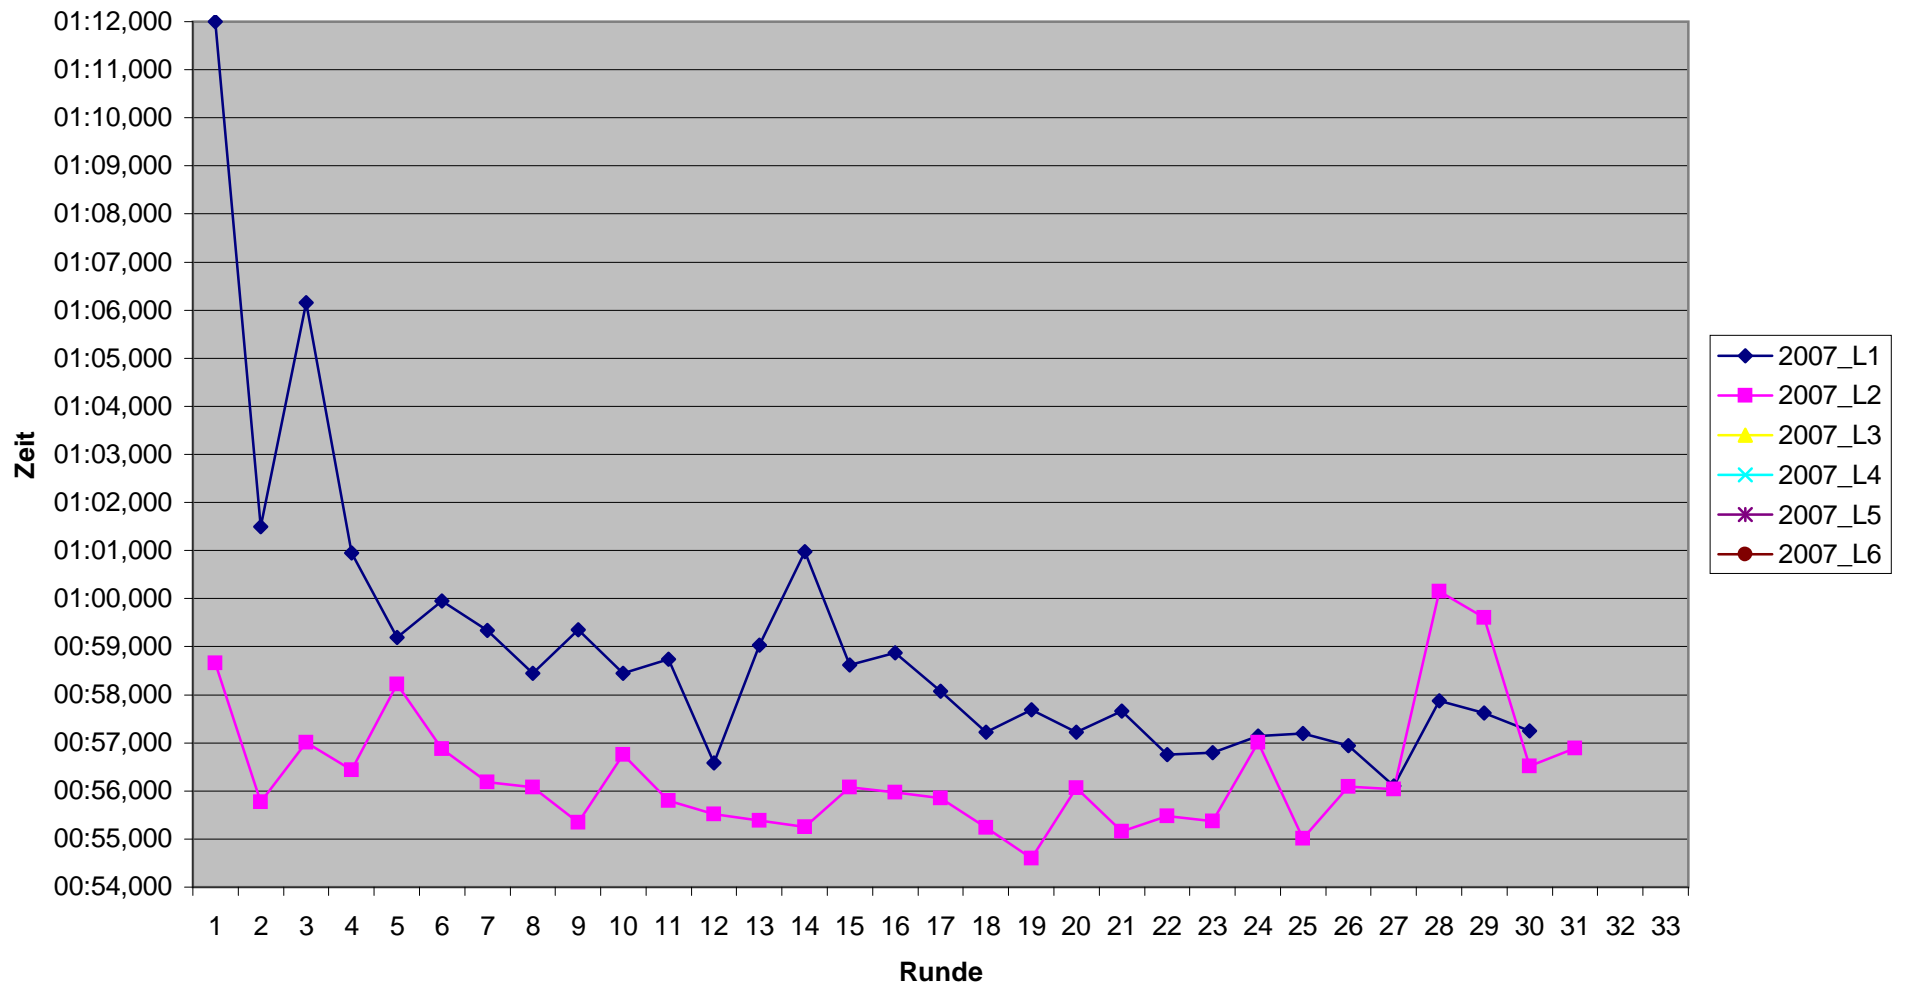

KCM 2007 Rundenzeiten Hans-Gerd Mühlen

KCM 2007 Rundenzeiten Kevin Müller

KCM 2007 Rundenzeiten Wolfgang Müller

KCM 2007 Rundenzeiten

Norbert Porz

KCM 2007 Rundenzeiten

Rainer Schäfer

KCM 2007 Rundenzeiten
Edwin Schlich