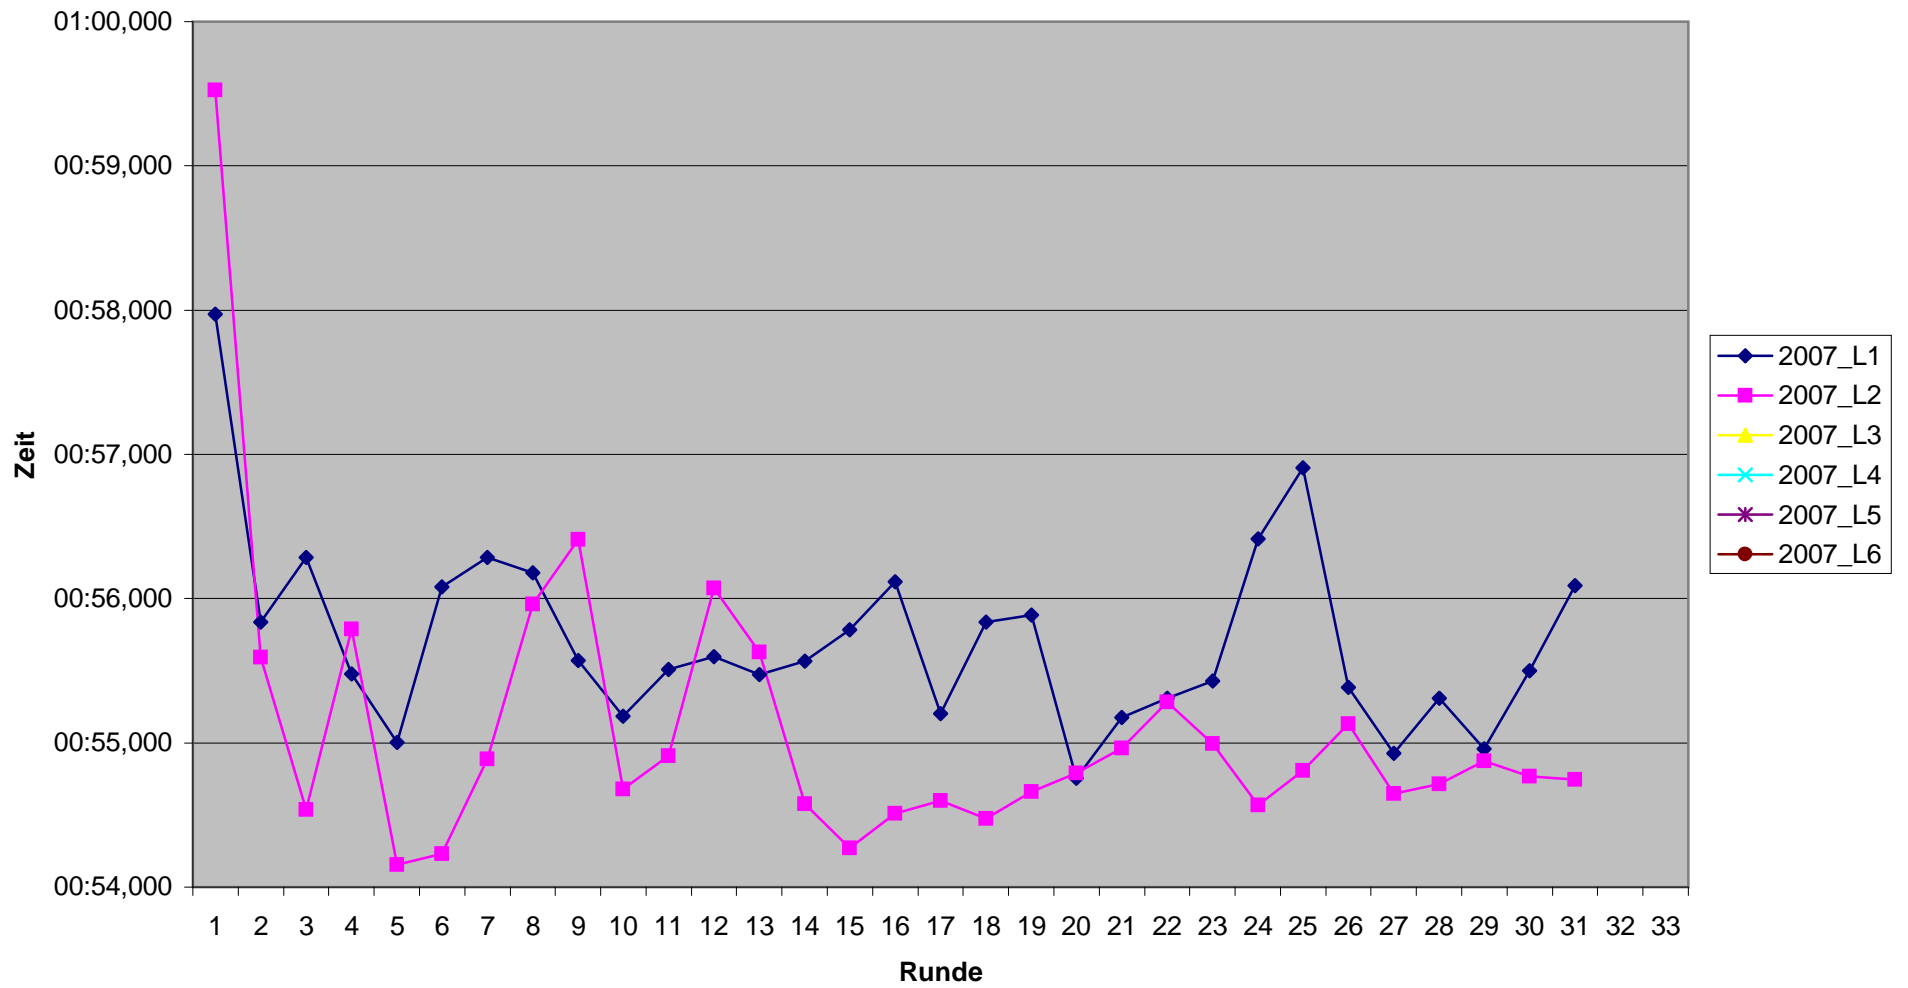

KCM 2007 Rundenzeiten Otto Gros