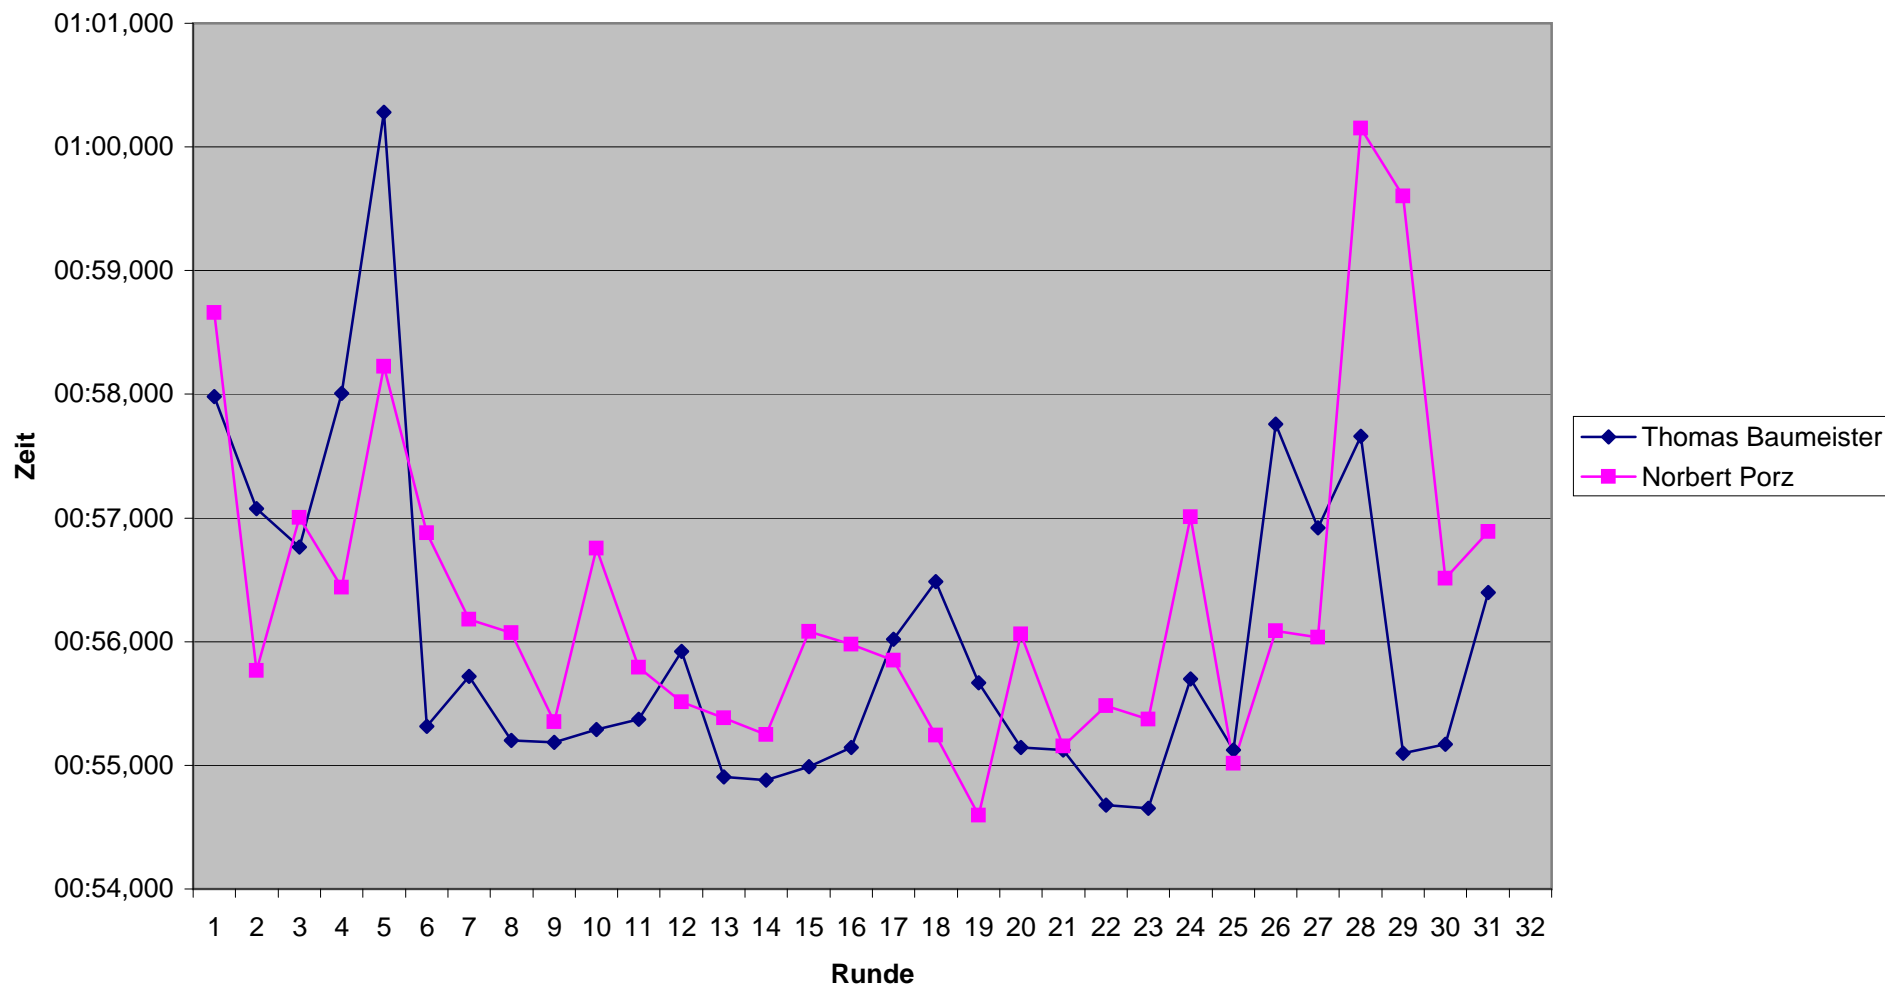

Rundenzeiten 2. Lauf KCM 2007
Platz 19 bis 20