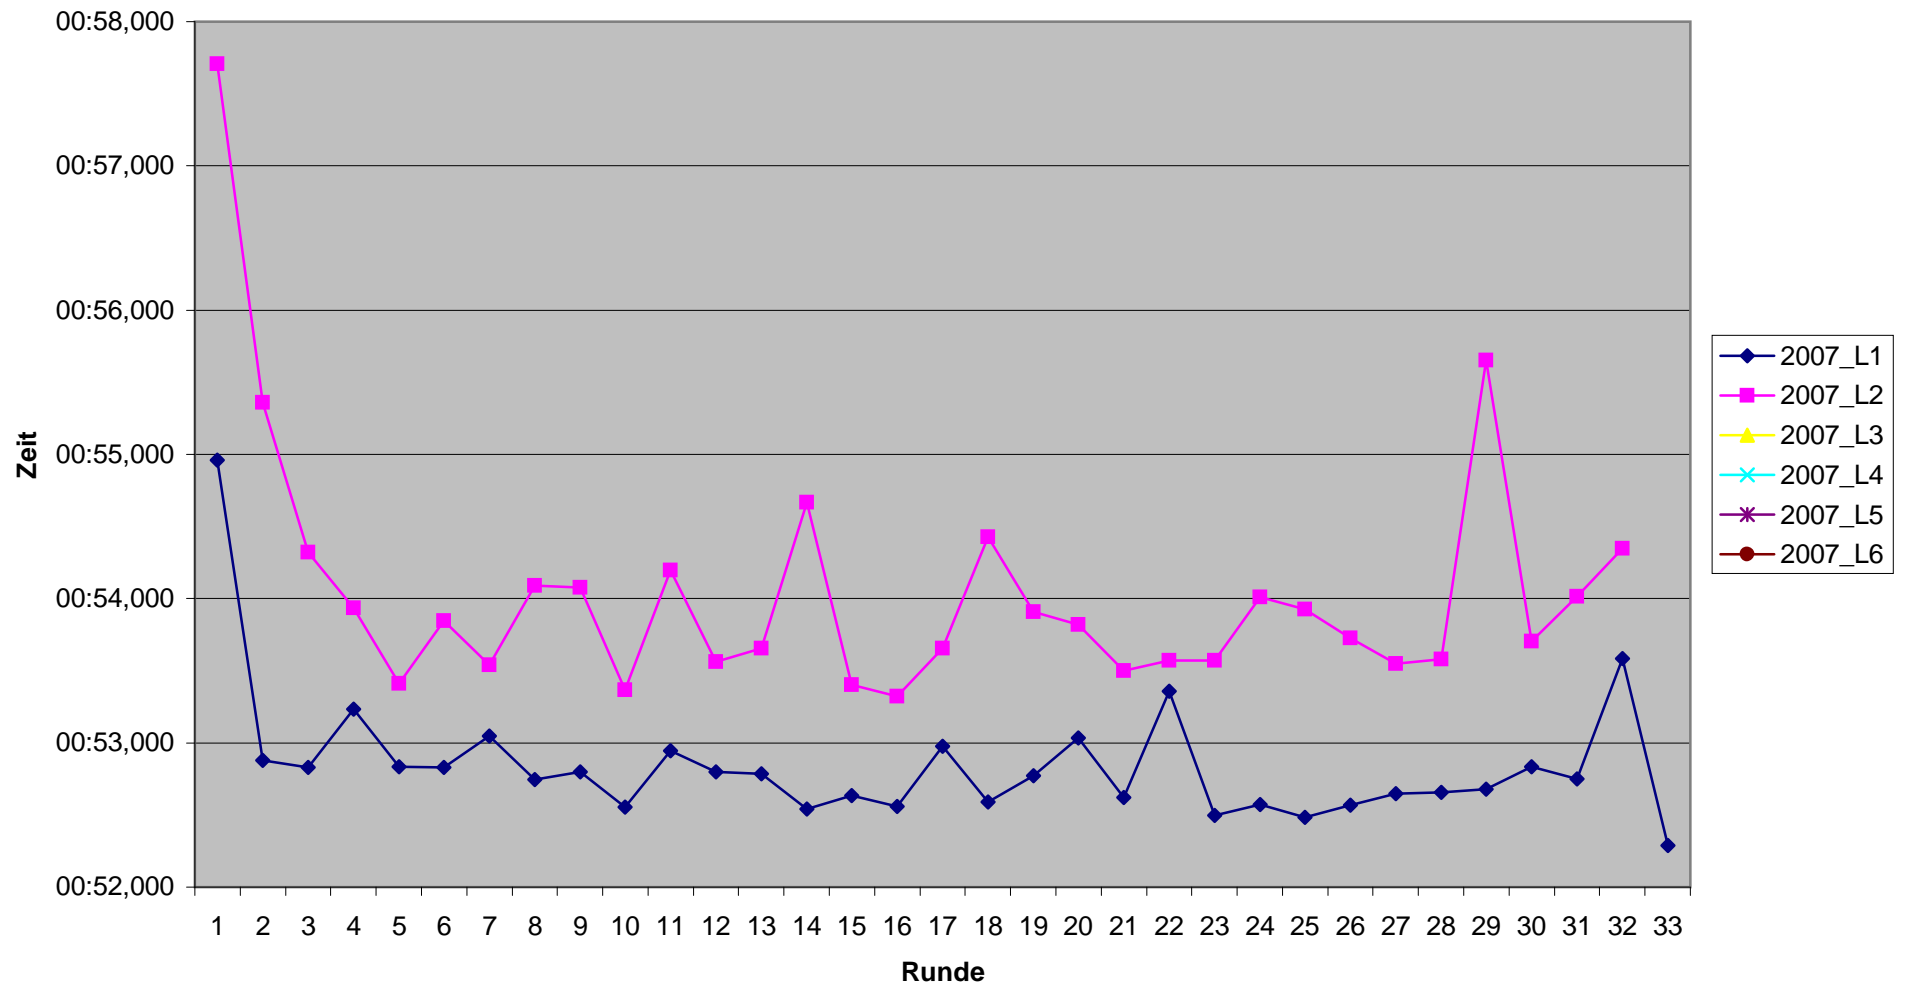

Marco Gros

KCM 2007 Rundenzeiten Otto Gros

KCM 2007 Rundenzeiten Sascha Groß

KCM 2007 Rundenzeiten Thorsten Herrmann

KCM 2007 Rundenzeiten Christian Klatt

KCM 2007 Rundenzeiten

Jochen Lau

KCM 2007 Rundenzeiten Guido Michels