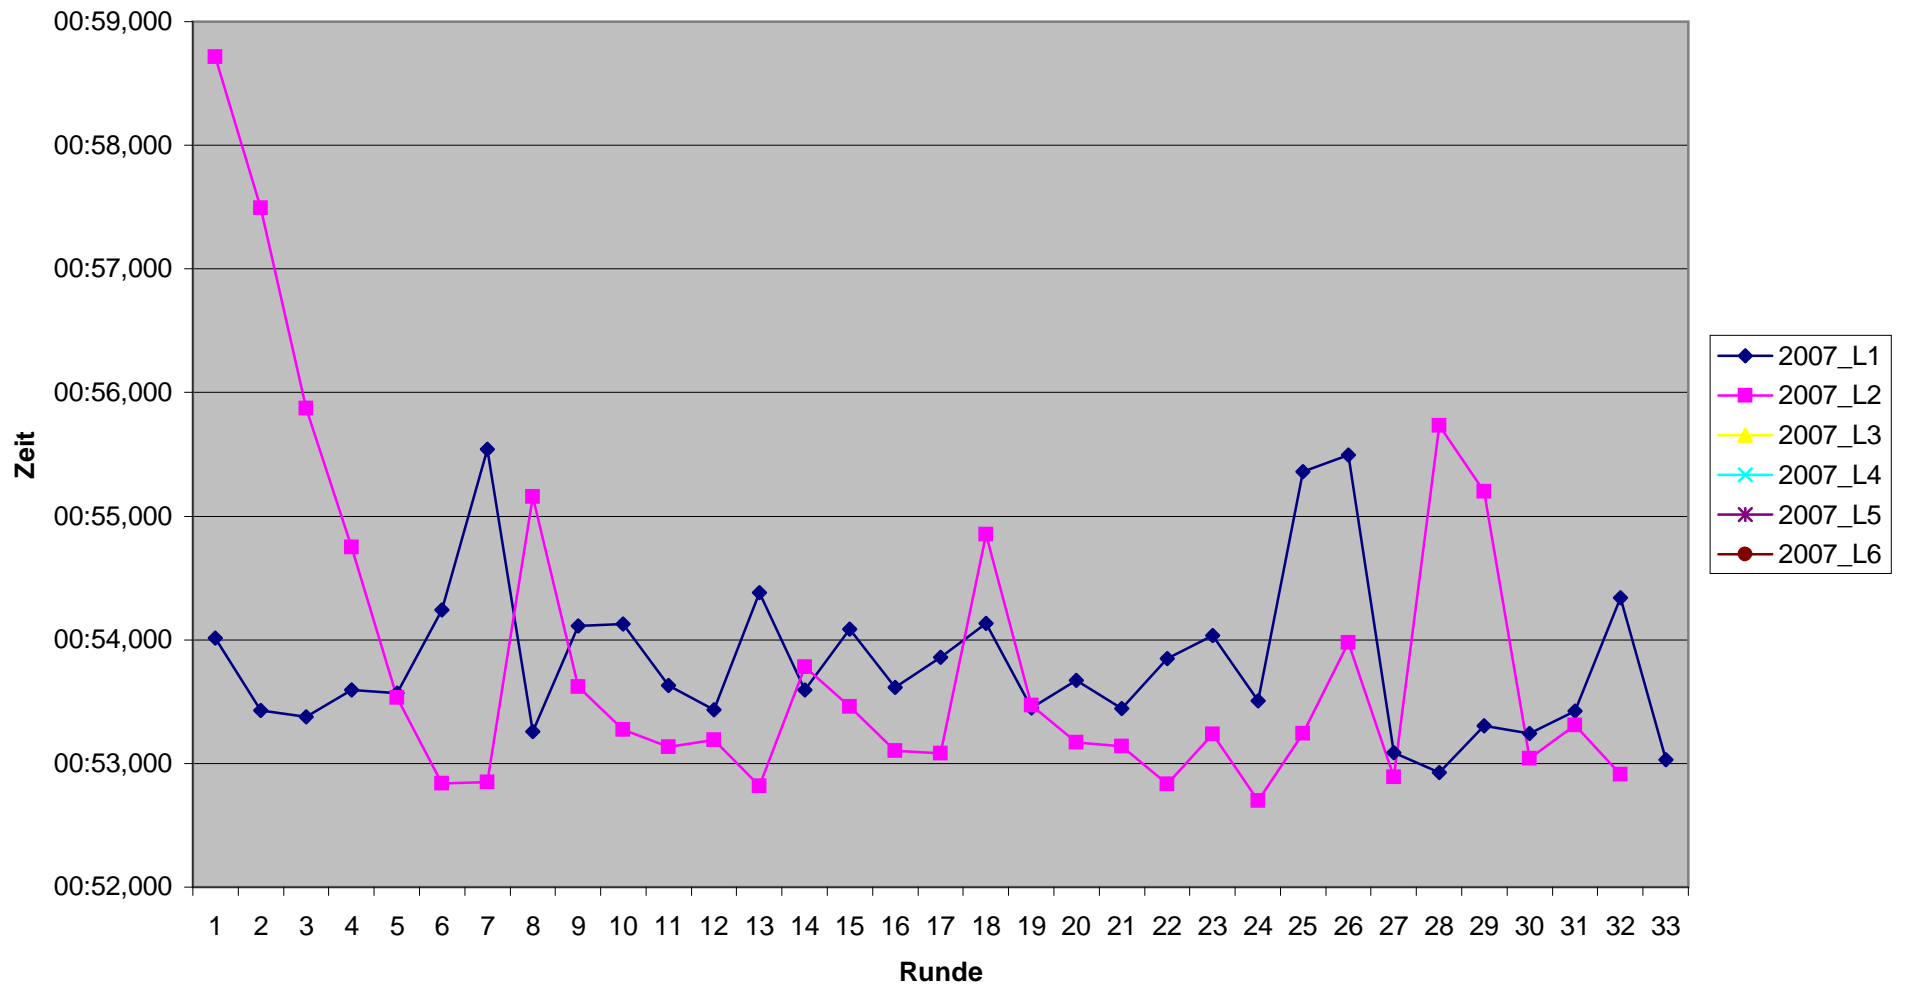

KCM 2007 Rundenzeiten

Marco Gros