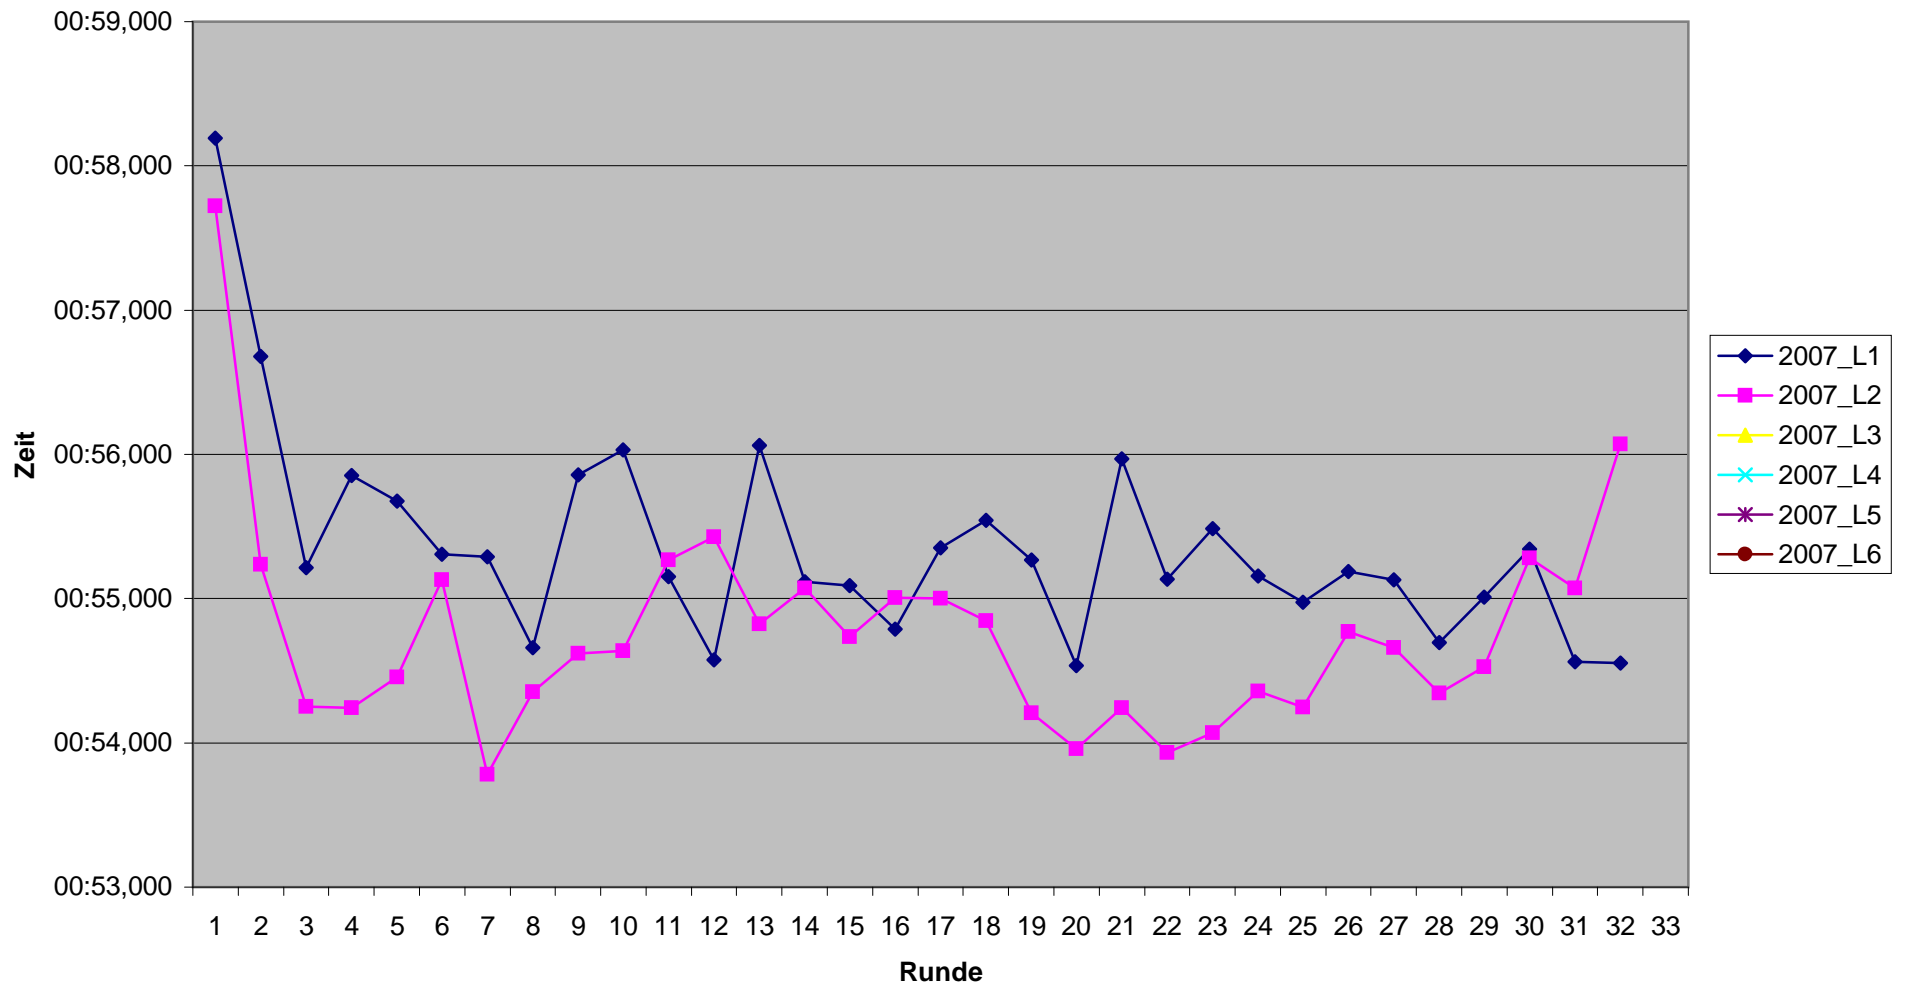

Marco Gros

KCM 2007 Rundenzeiten Otto Gros

KCM 2007 Rundenzeiten Sascha Groß

KCM 2007 Rundenzeiten Thorsten Herrmann

KCM 2007 Rundenzeiten Christian Klatt

KCM 2007 Rundenzeiten

Jochen Lau

KCM 2007 Rundenzeiten Guido Michels