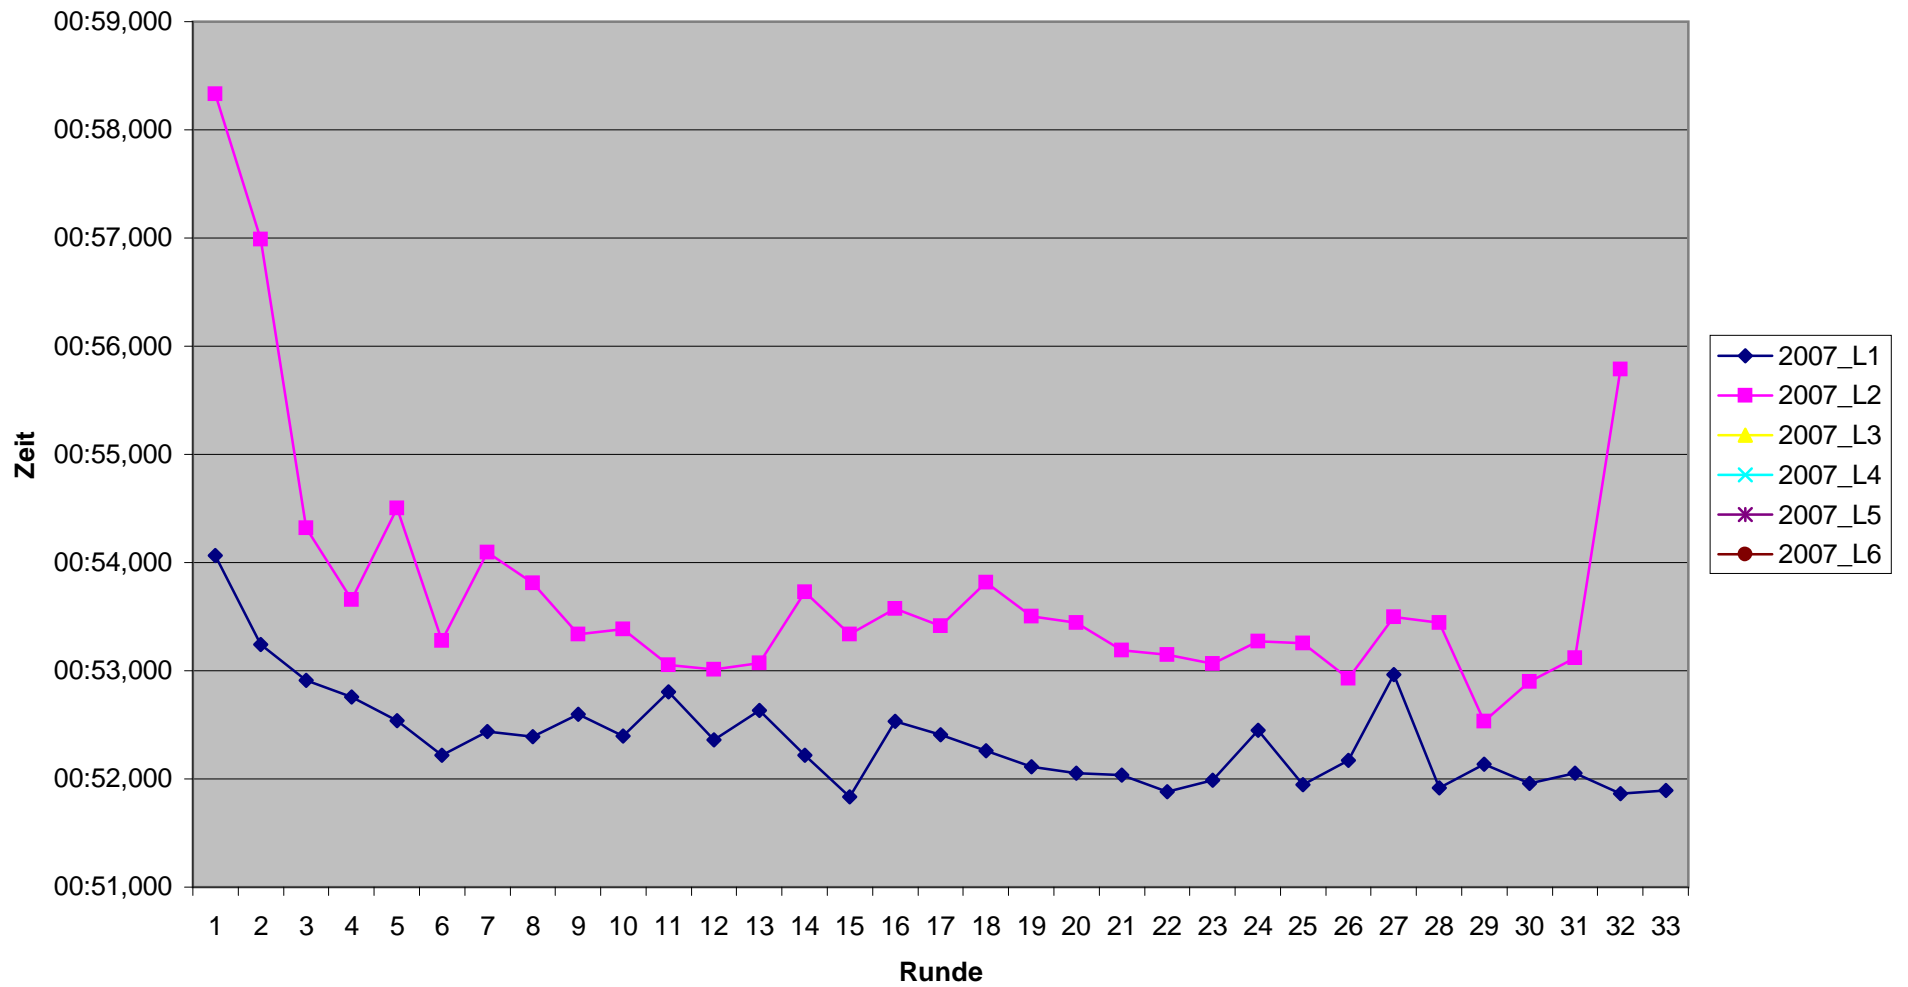

Rundenzeiten 2. Lauf KCM 2007
Platz 13 bis 18

Rundenzeiten 2. Lauf KCM 2007
Platz 19 bis 20

KCM 2007 Rundenzeiten

Heinz-Bernd Baumeister

KCM 2007 Rundenzeiten

Thomas Baumeister

KCM 2007 Rundenzeiten Benedikt Bell