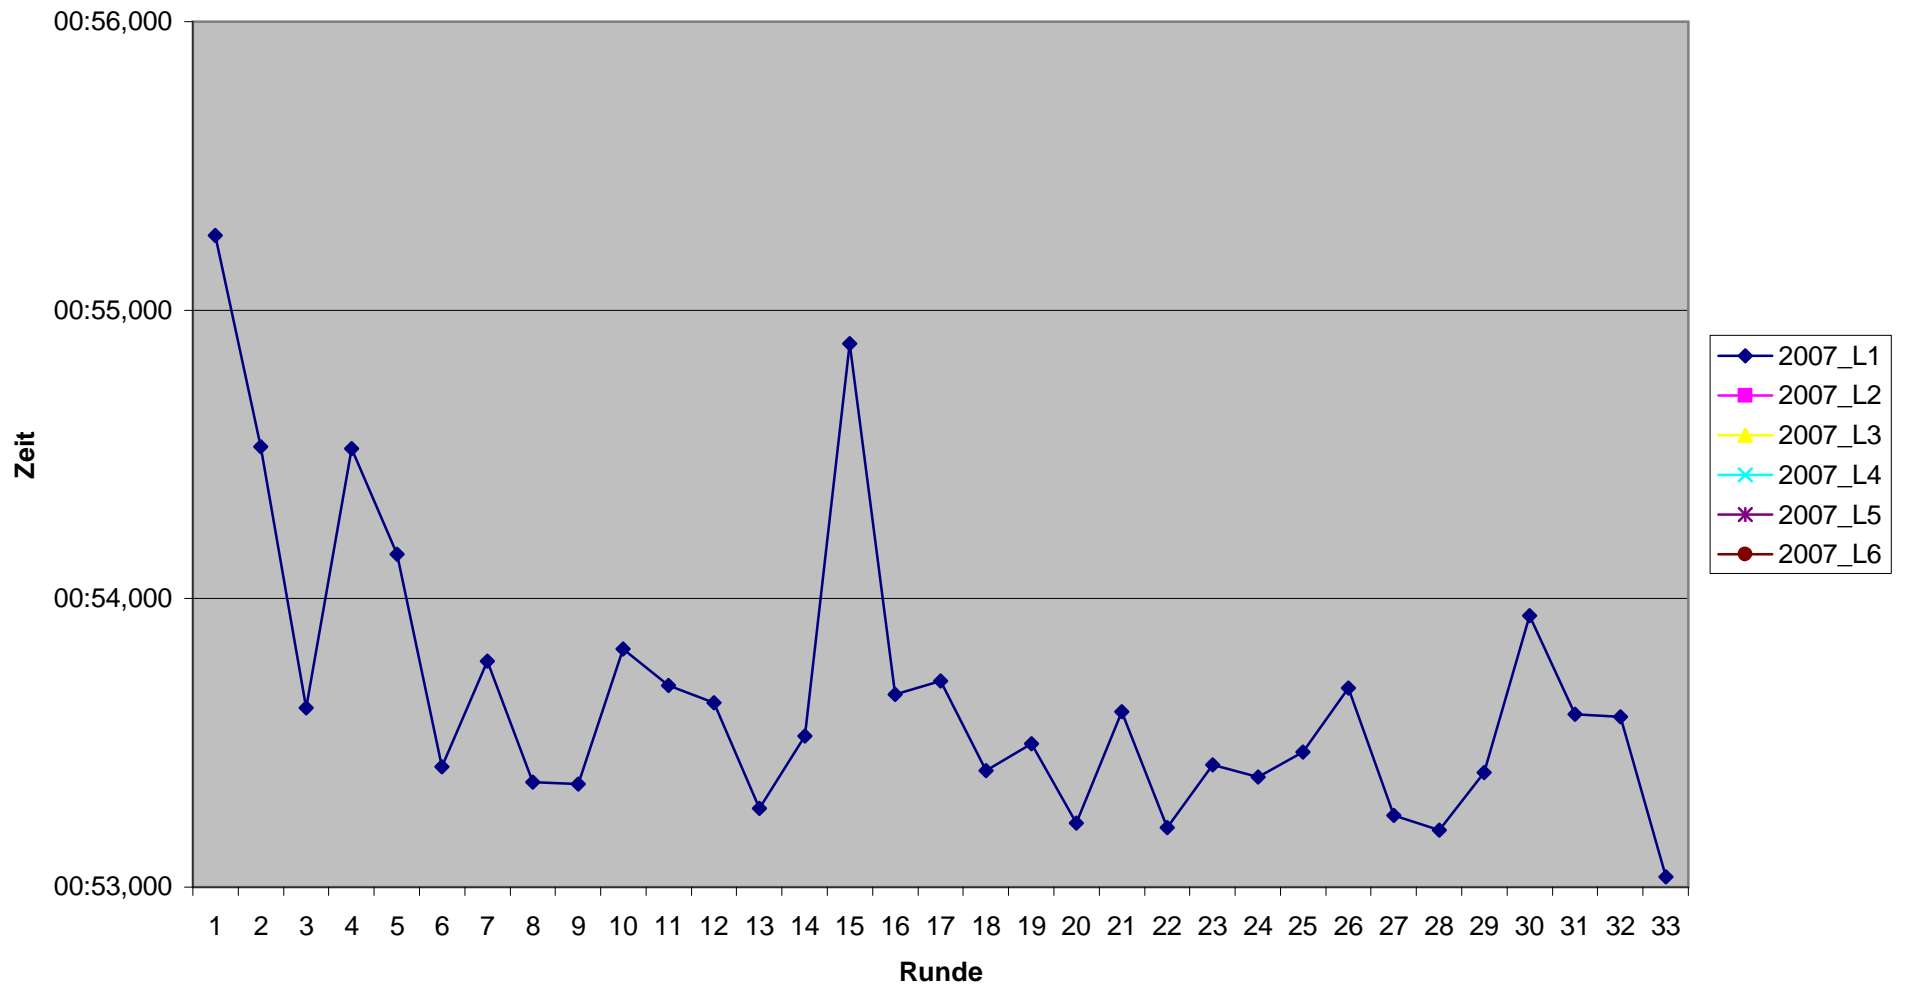

KCM 2007 Rundenzeiten

Jochen Lau

KCM 2007 Rundenzeiten

Guido Michels

KCM 2007 Rundenzeiten Hans-Gerd Mühlen

KCM 2007 Rundenzeiten Kevin Müller

KCM 2007 Rundenzeiten Wolfgang Müller

KCM 2007 Rundenzeiten