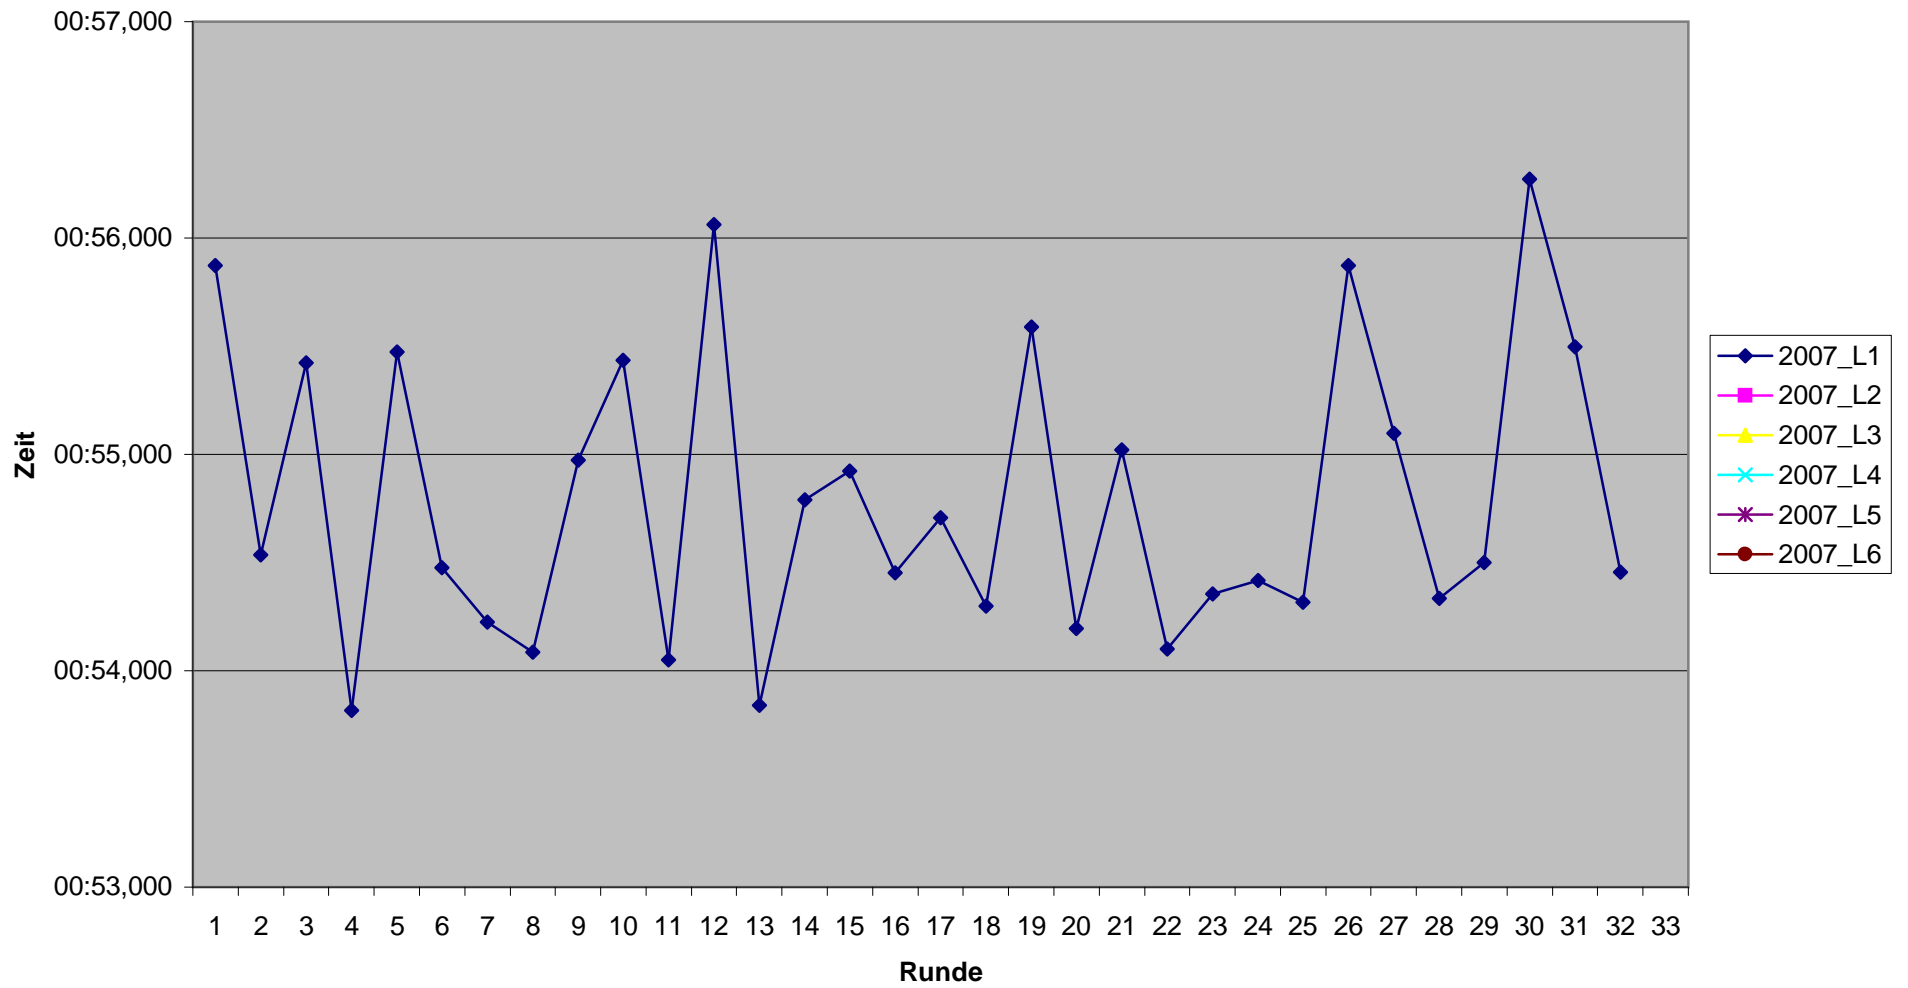

KCM 2007 Rundenzeiten
Thomas Baumeister