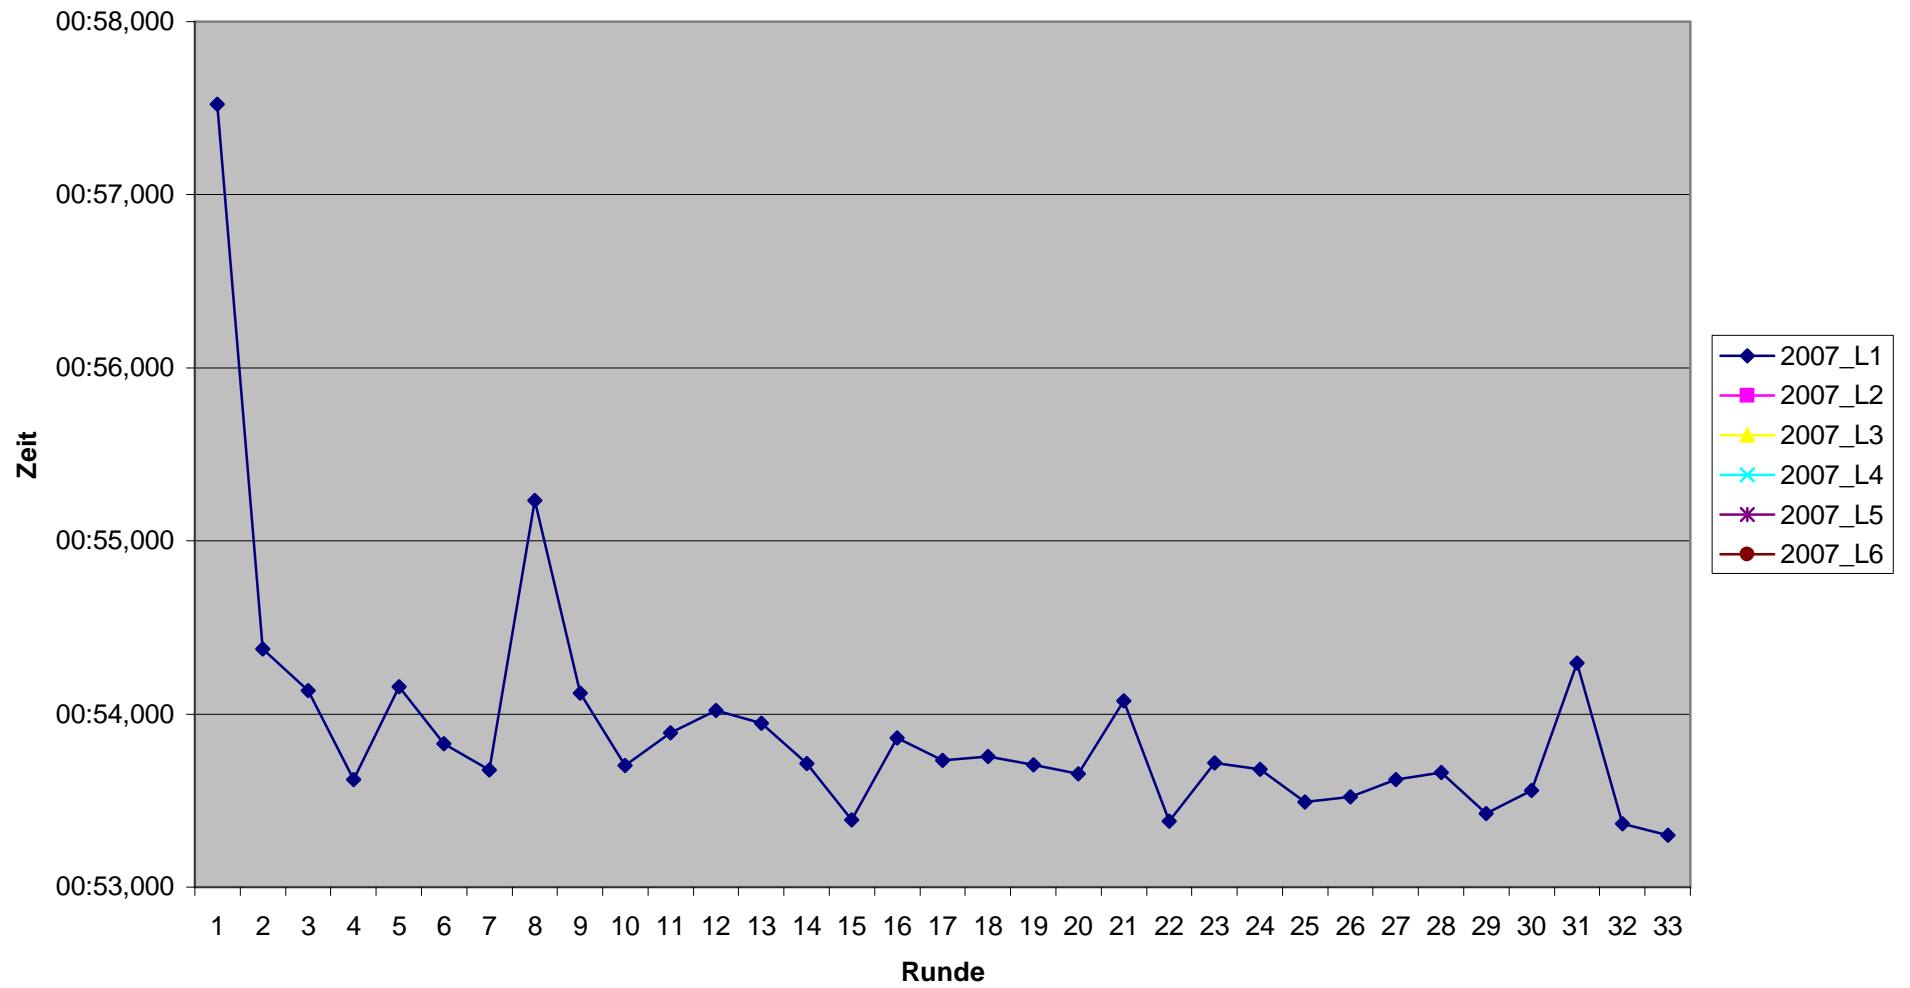

KCM 2007 Rundenzeiten

Jochen Lau

KCM 2007 Rundenzeiten

Guido Michels

KCM 2007 Rundenzeiten Hans-Gerd Mühlen

KCM 2007 Rundenzeiten Kevin Müller

KCM 2007 Rundenzeiten Wolfgang Müller

KCM 2007 Rundenzeiten