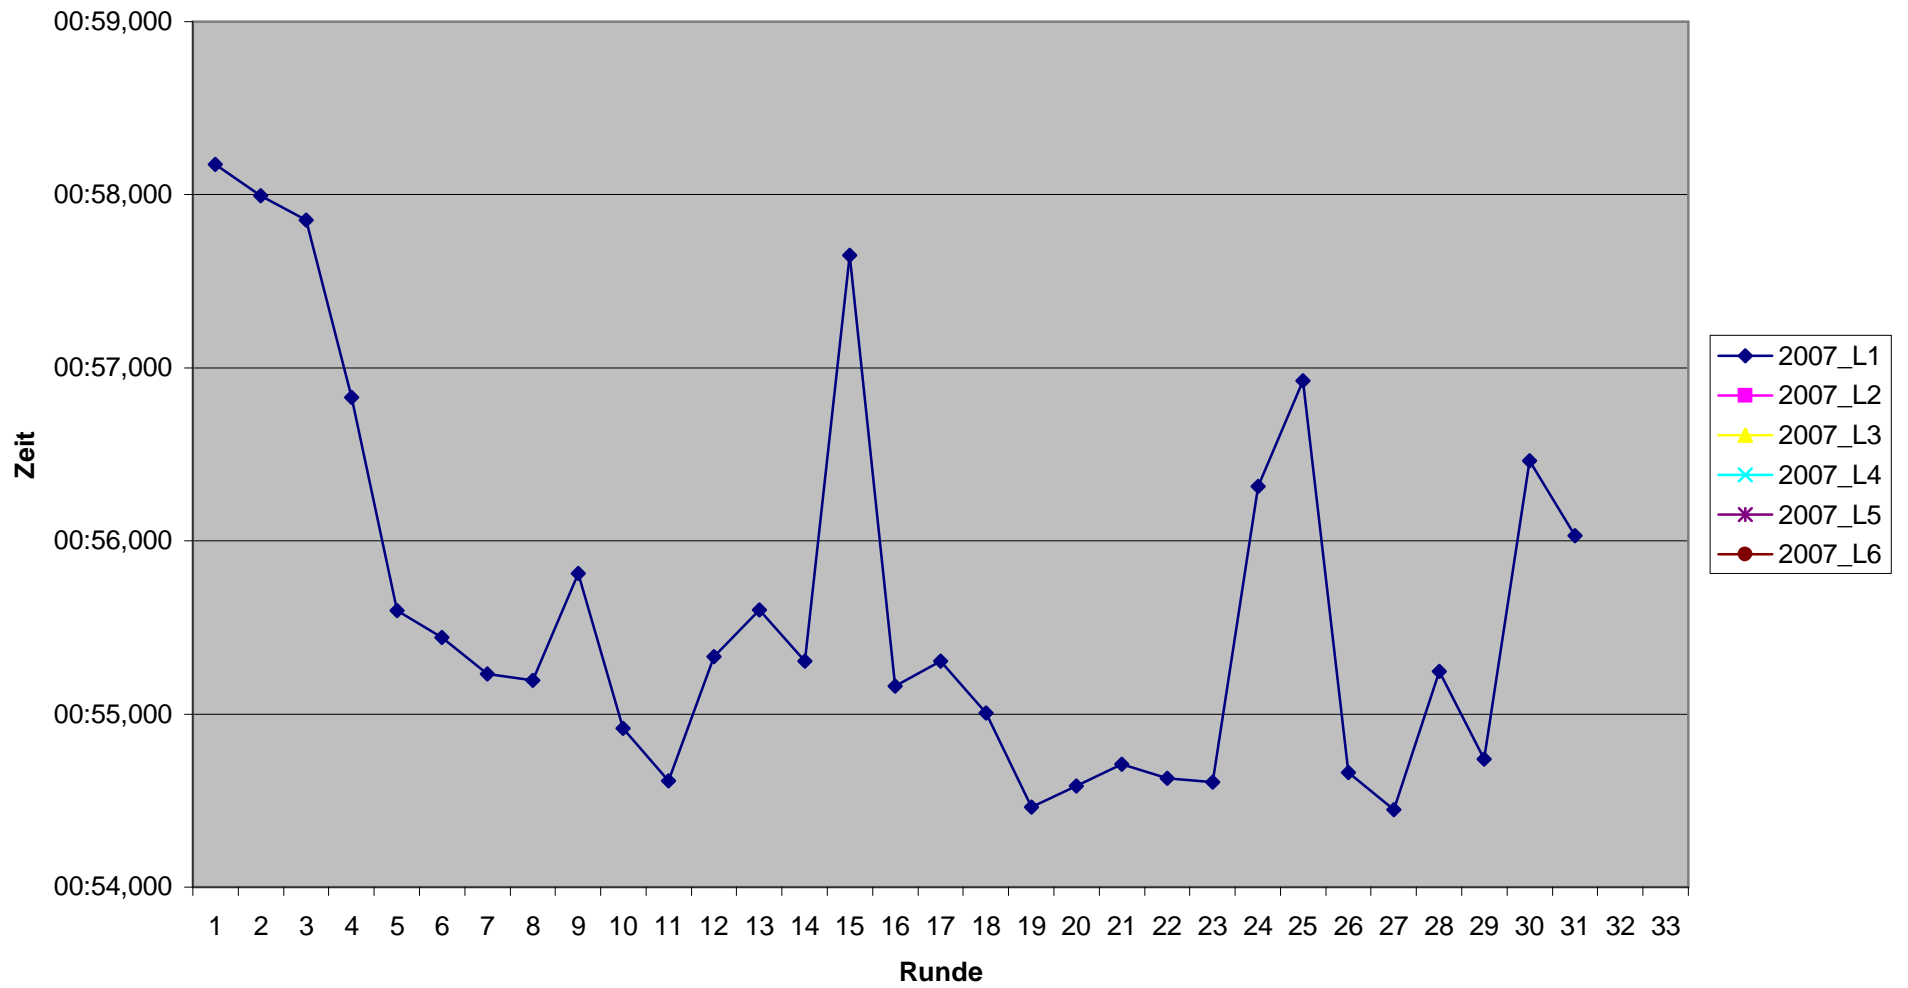

Norbert Porz

KCM 2007 Rundenzeiten

Rainer Schäfer

KCM 2007 Rundenzeiten Edwin Schlich

KCM 2007 Rundenzeiten
Achim Schmitt

KCM 2007 Rundenzeiten

Detlef Schneider