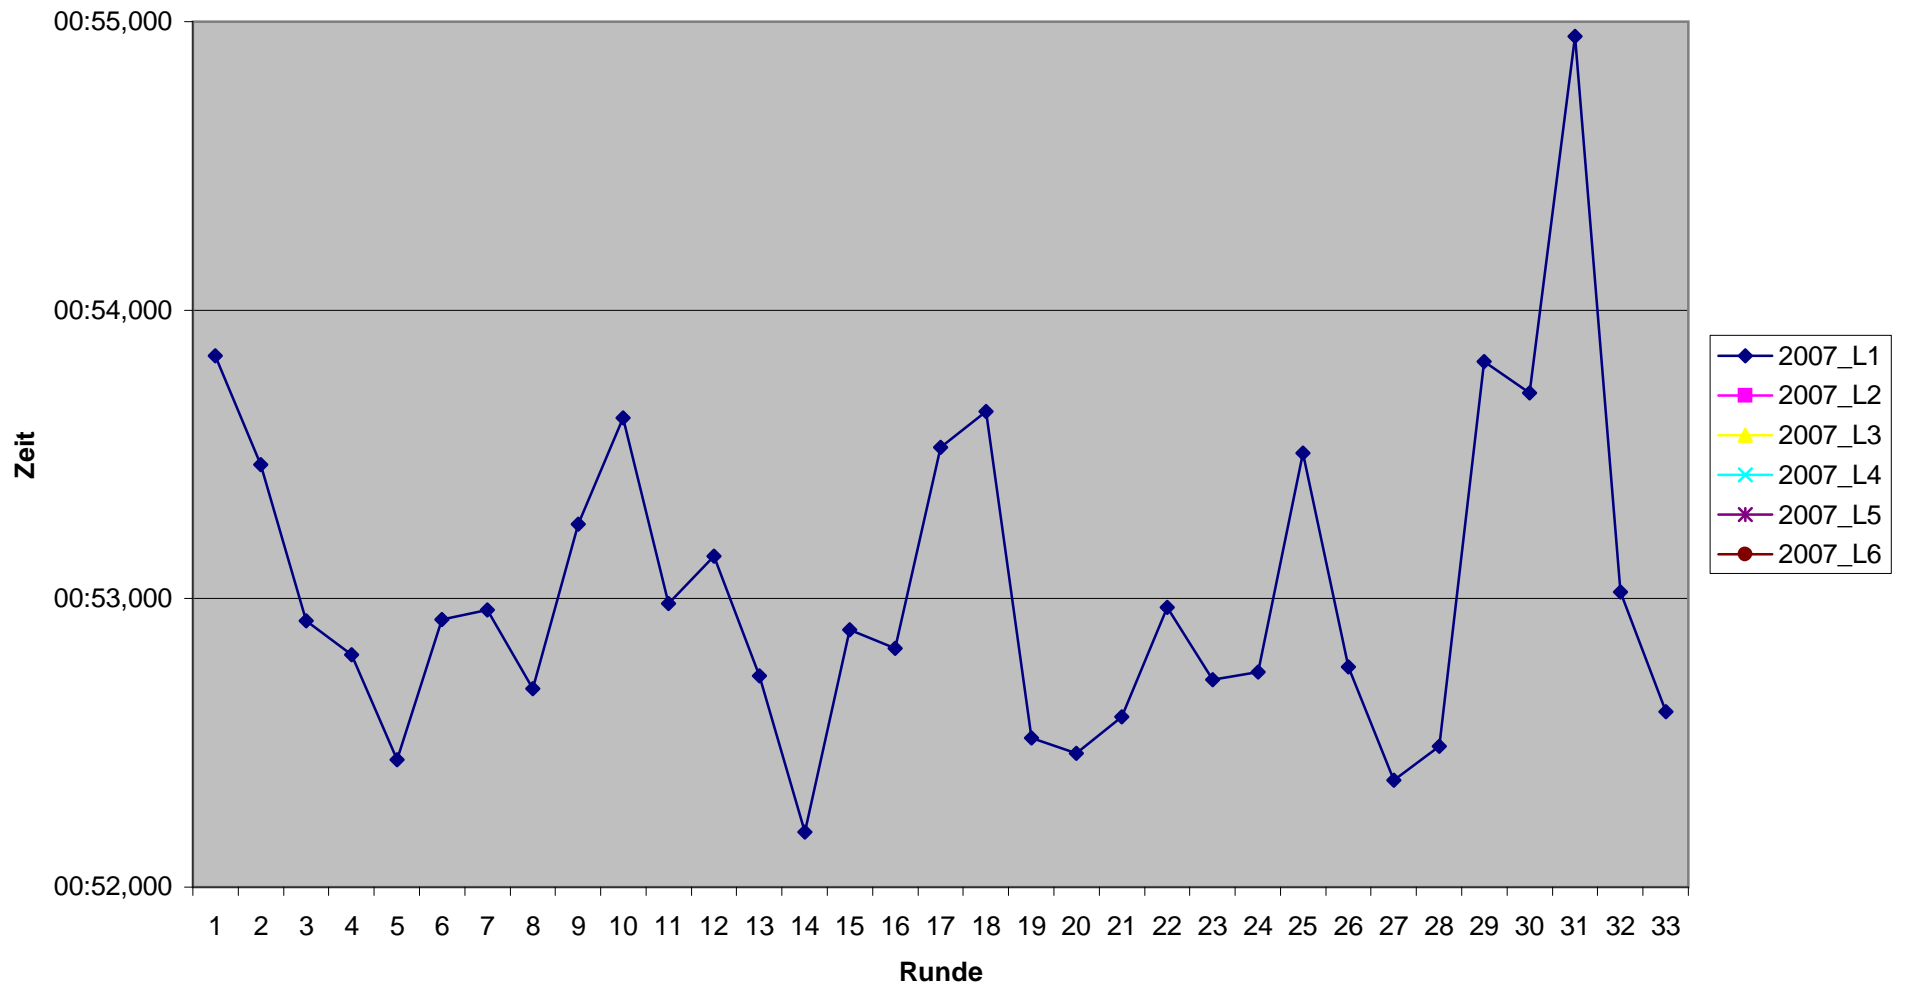

Norbert Porz

KCM 2007 Rundenzeiten

Rainer Schäfer

KCM 2007 Rundenzeiten Edwin Schlich

KCM 2007 Rundenzeiten
Achim Schmitt

KCM 2007 Rundenzeiten

Detlef Schneider