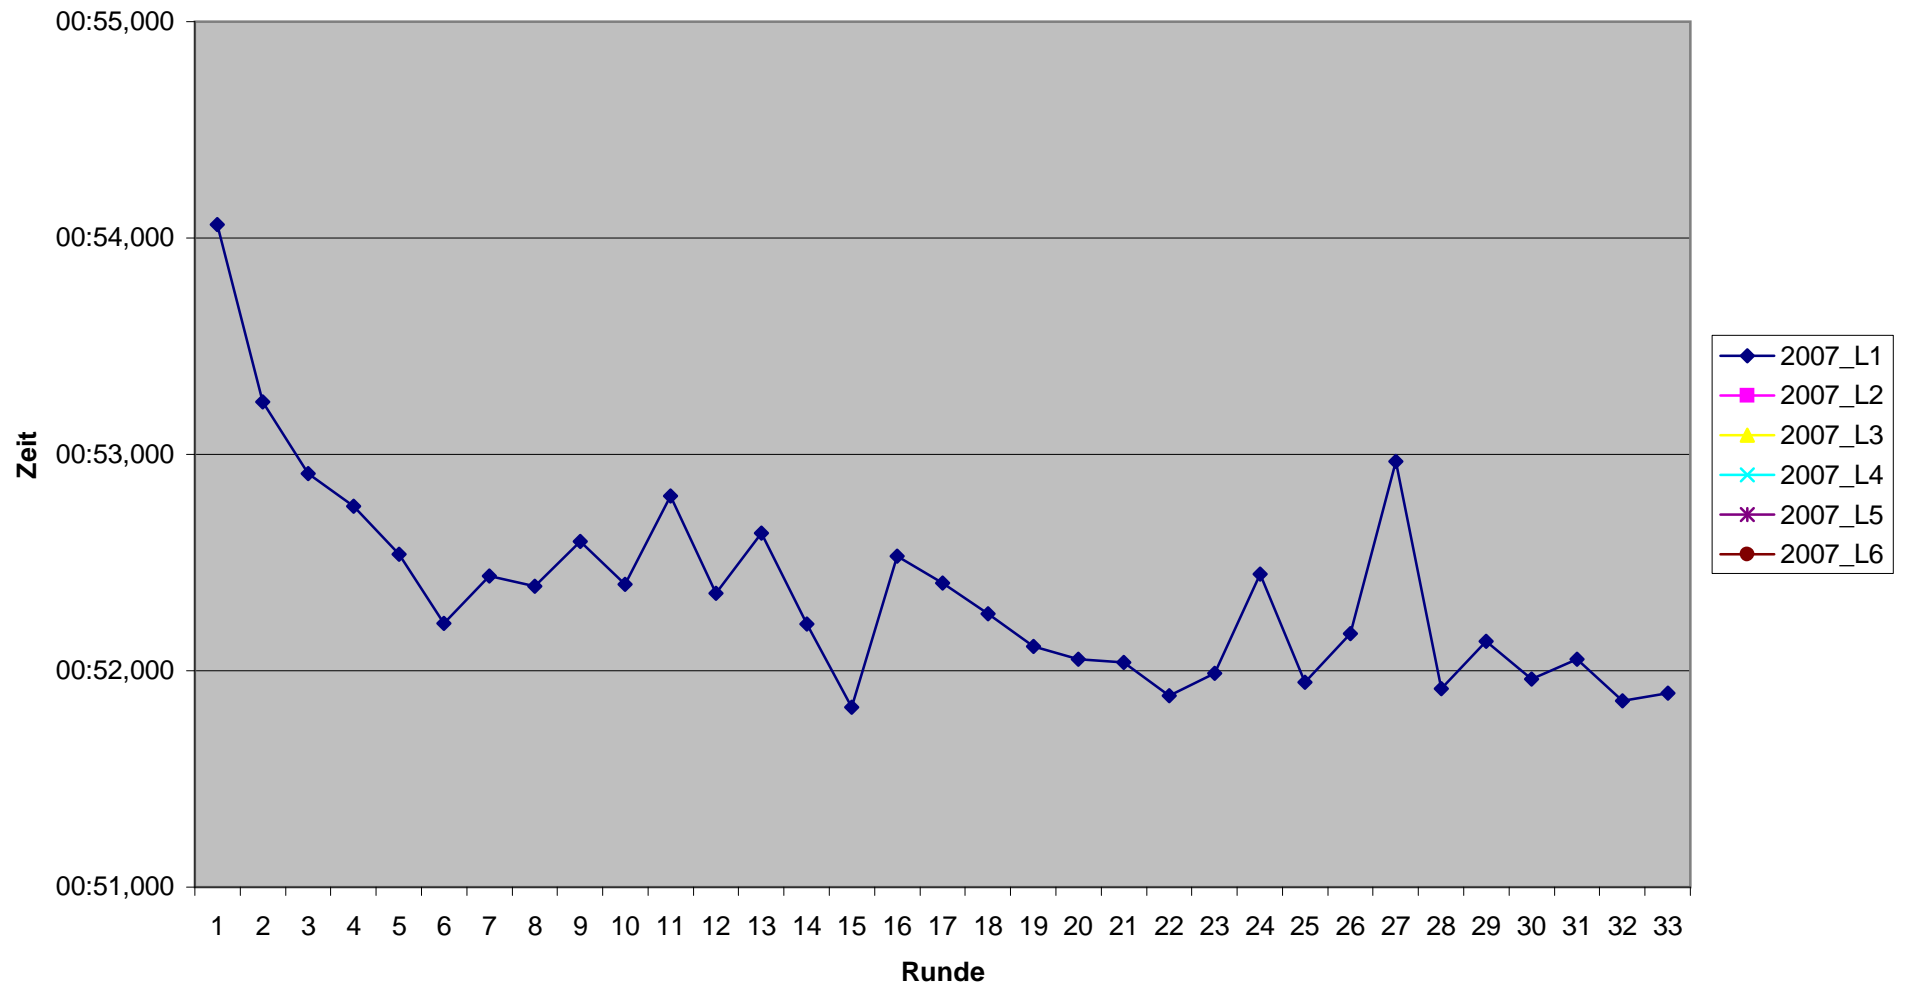

KCM 2007 Rundenzeiten

Benedikt Bell