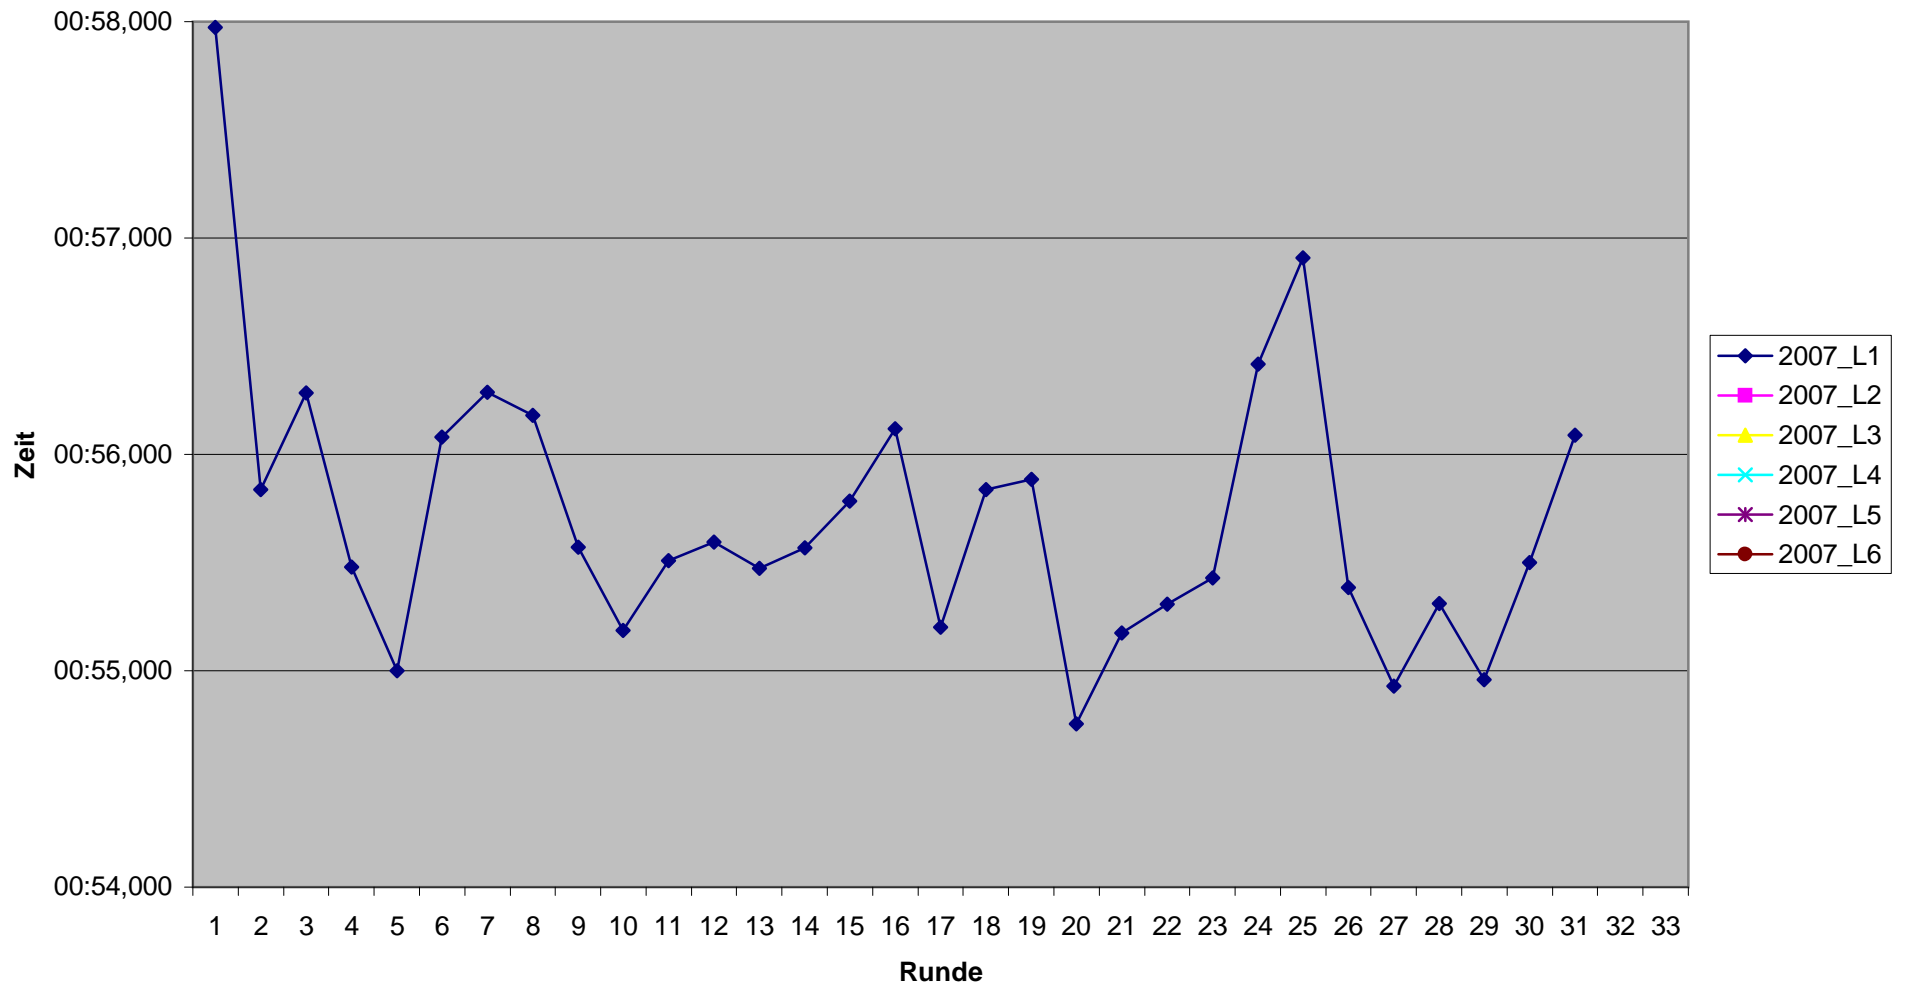

KCM 2007 Rundenzeiten Janosch Gros

KCM 2007 Rundenzeiten

Marco Gros

KCM 2007 Rundenzeiten Otto Gros

KCM 2007 Rundenzeiten Sascha Groß

KCM 2007 Rundenzeiten

Thorsten Herrmann

KCM 2007 Rundenzeiten Christian Klatt