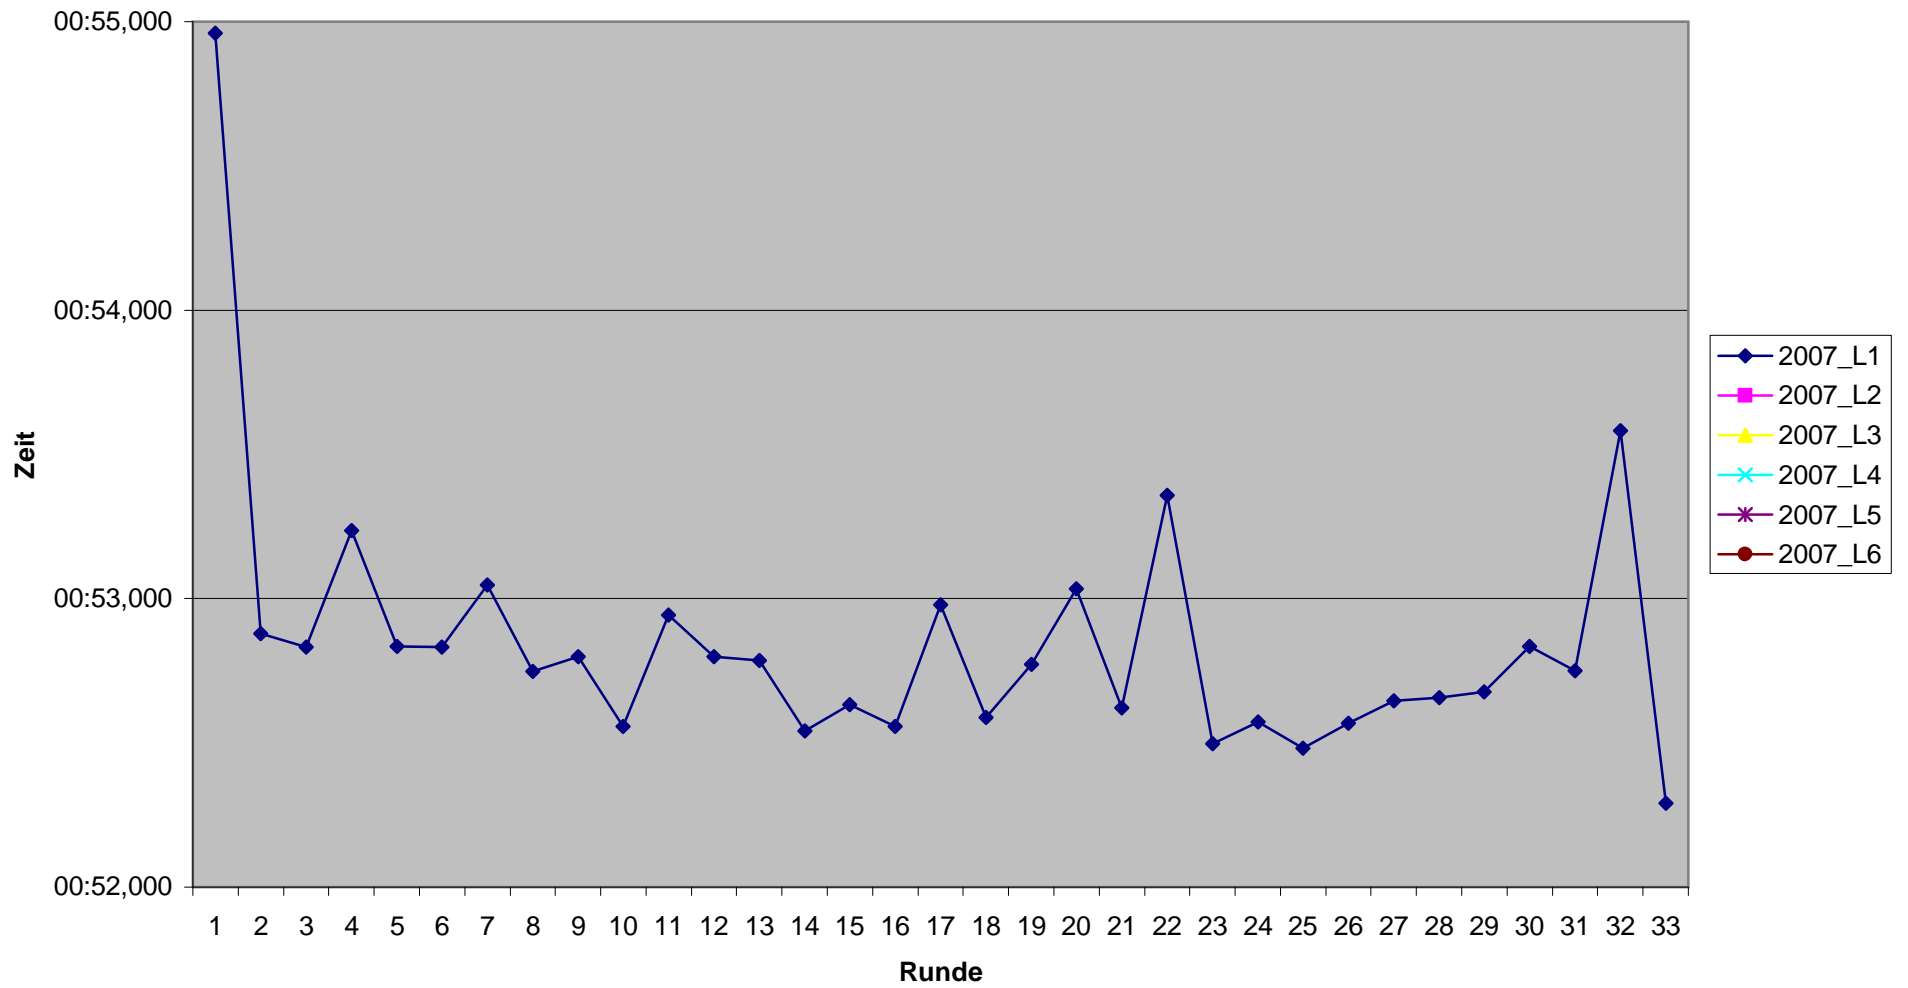

KCM 2007 Rundenzeiten

Guido Michels