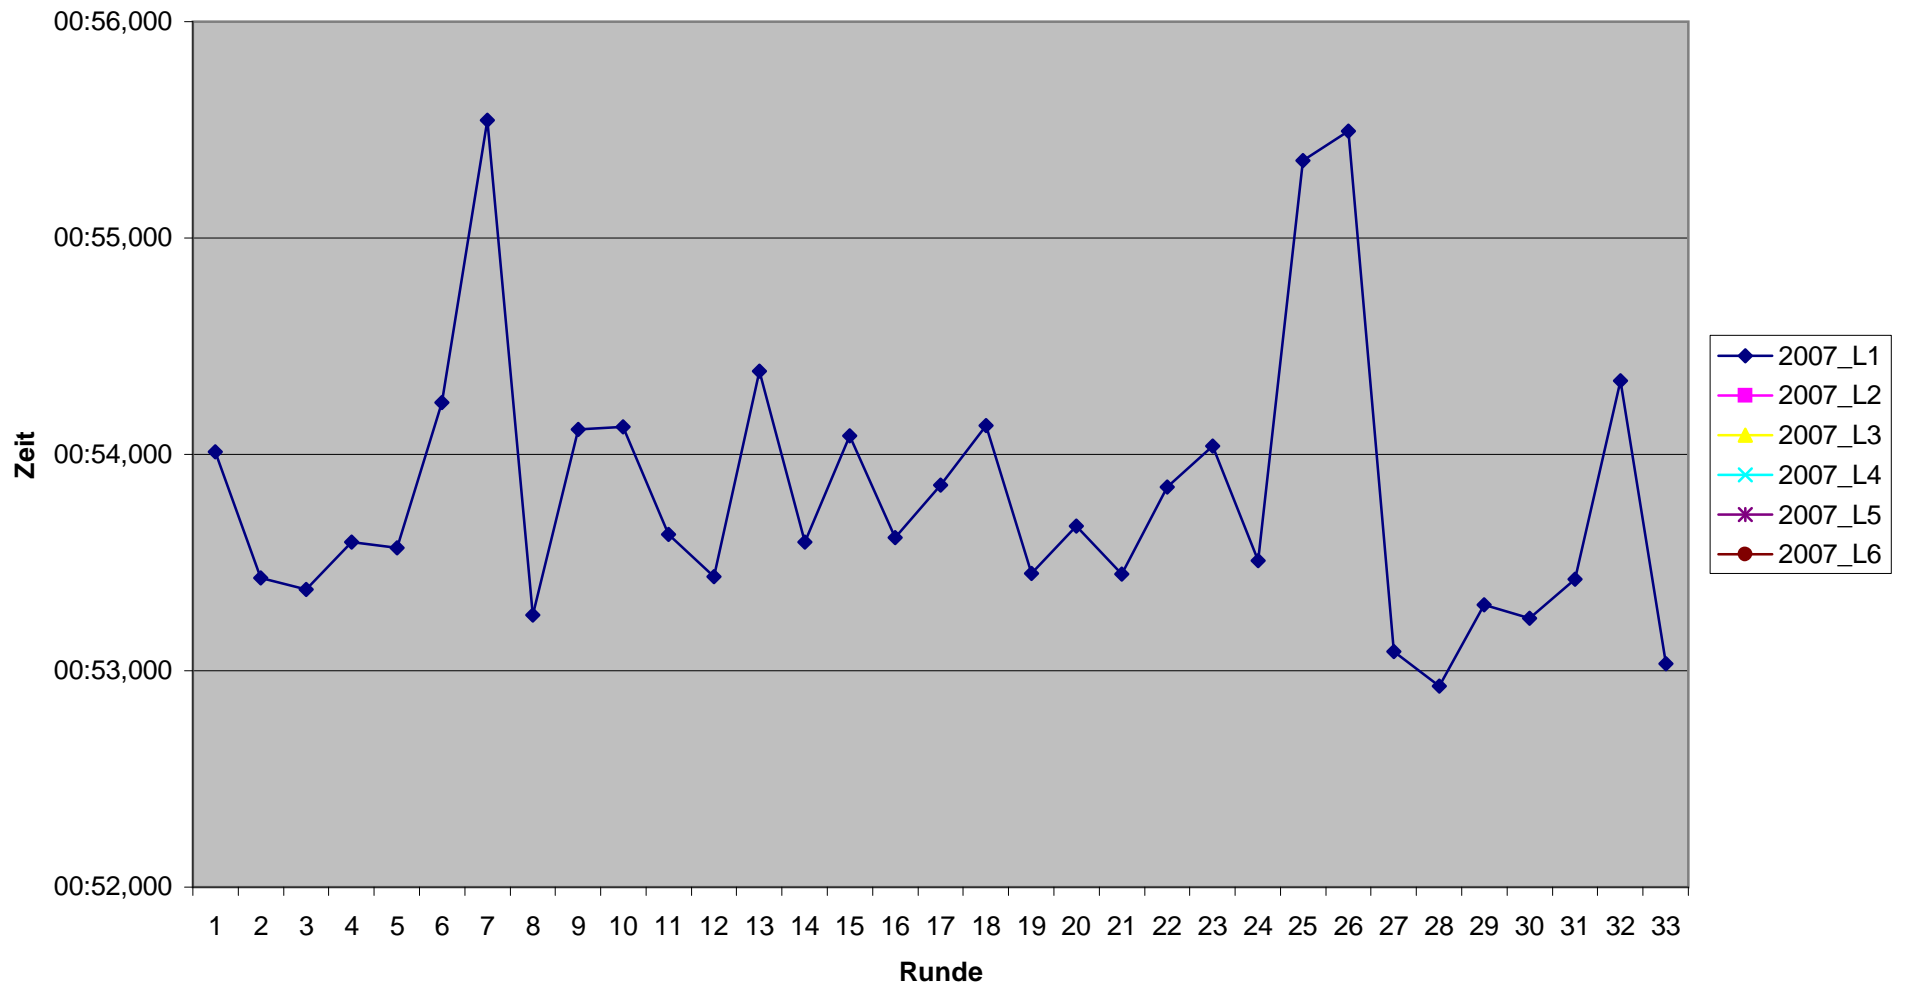

KCM 2007 Rundenzeiten

Marco Gros