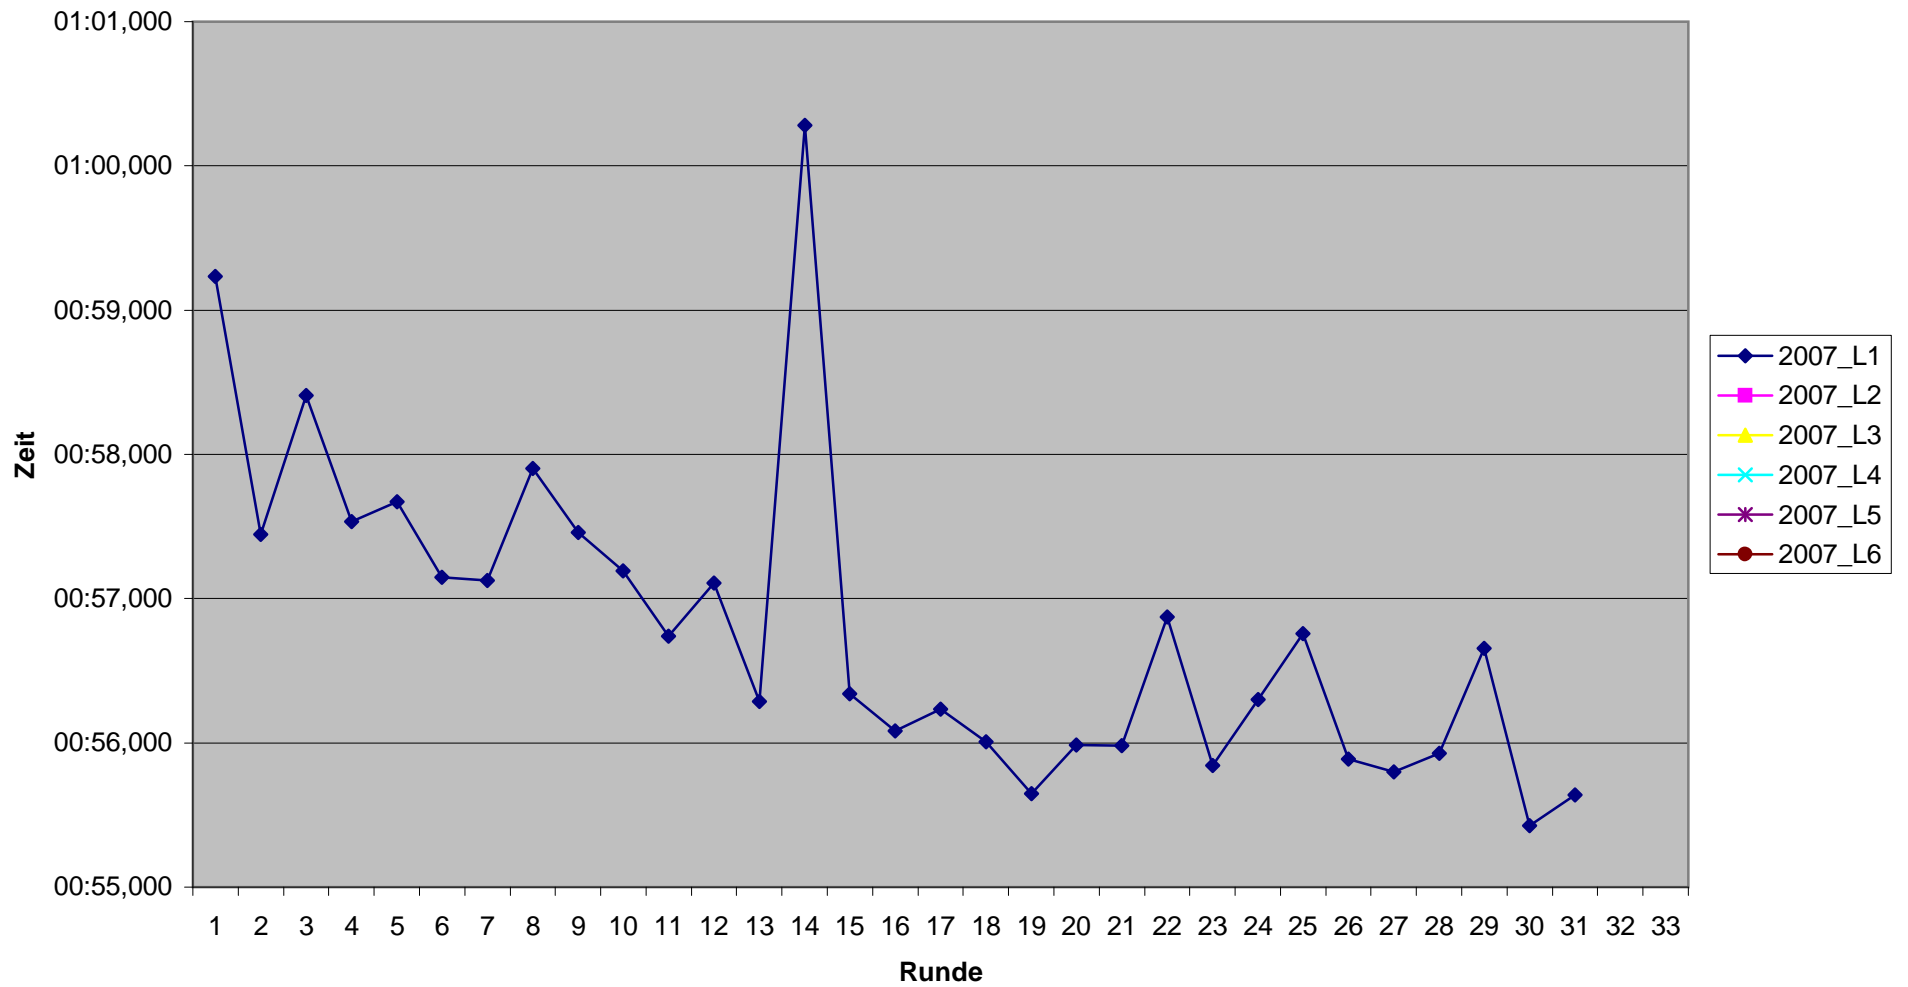

KCM 2007 Rundenzeiten

Jochen Lau

KCM 2007 Rundenzeiten

Guido Michels

KCM 2007 Rundenzeiten Hans-Gerd Mühlen

KCM 2007 Rundenzeiten Kevin Müller

KCM 2007 Rundenzeiten Wolfgang Müller

KCM 2007 Rundenzeiten