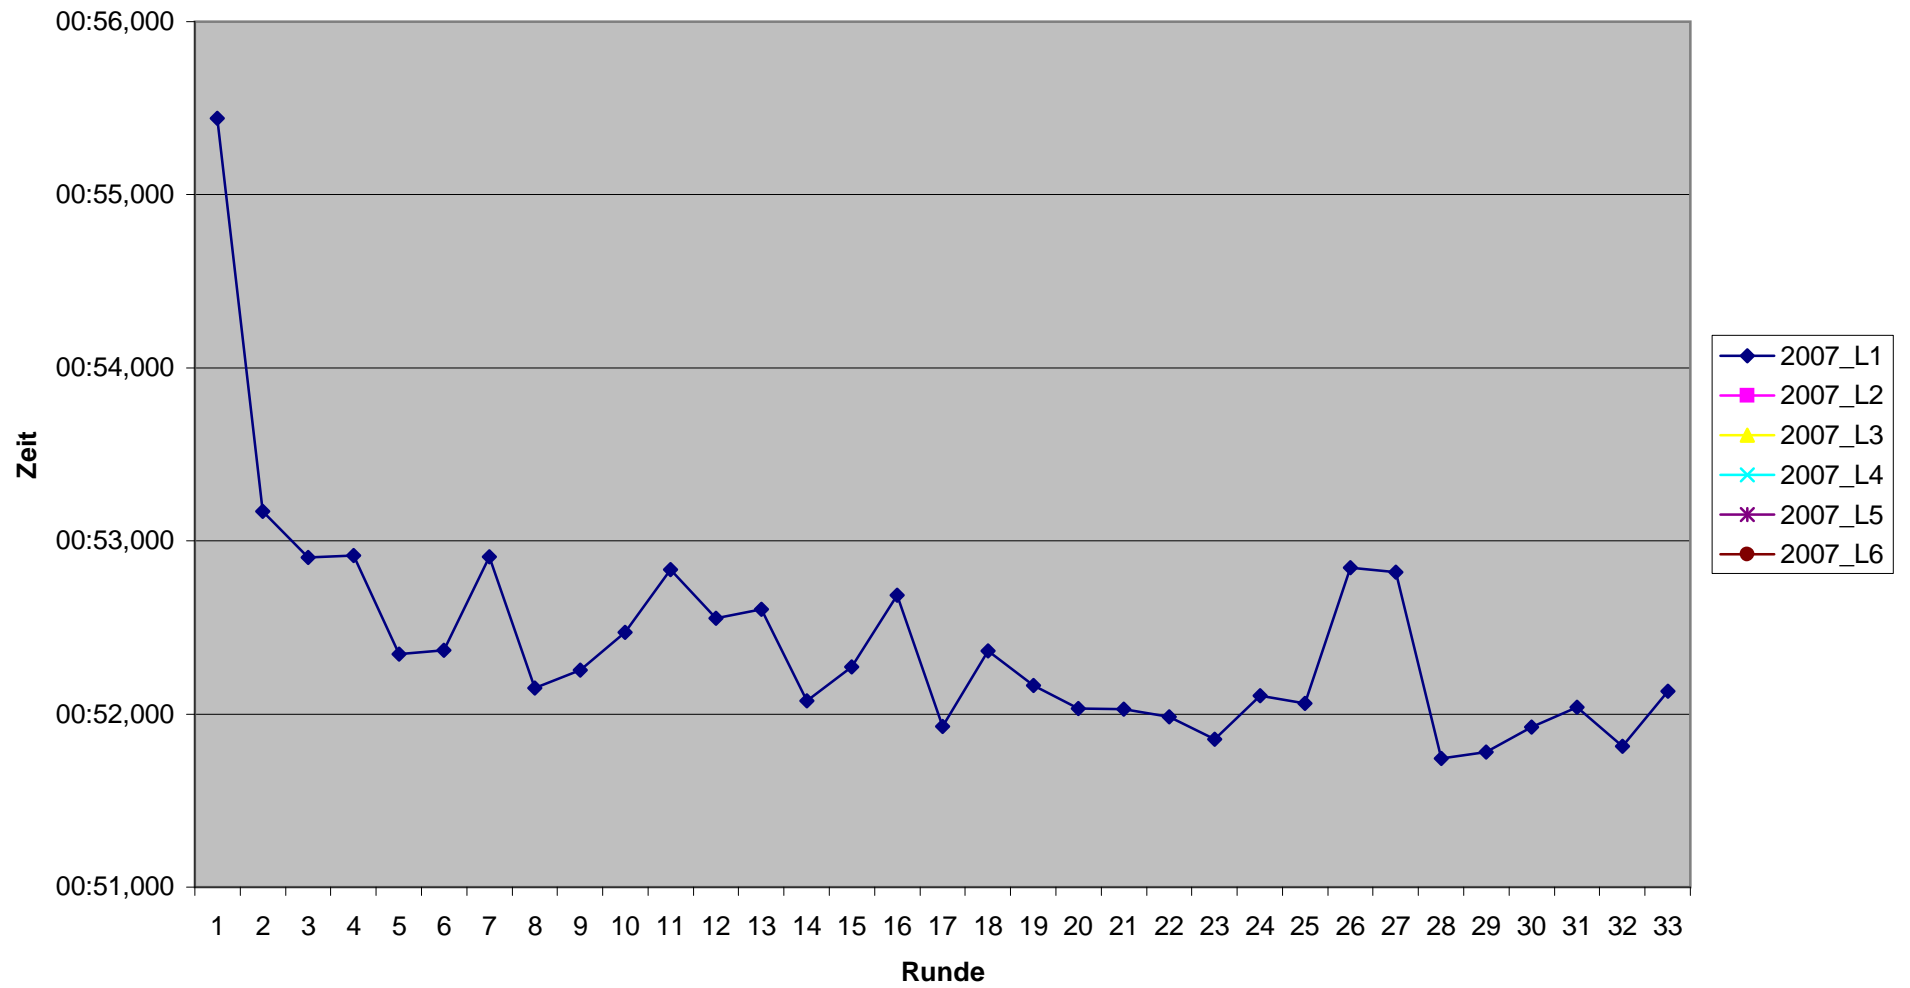

KCM 2007 Rundenzeiten Janosch Gros

KCM 2007 Rundenzeiten

Marco Gros

KCM 2007 Rundenzeiten Otto Gros

KCM 2007 Rundenzeiten Sascha Groß

KCM 2007 Rundenzeiten

Thorsten Herrmann

KCM 2007 Rundenzeiten Christian Klatt