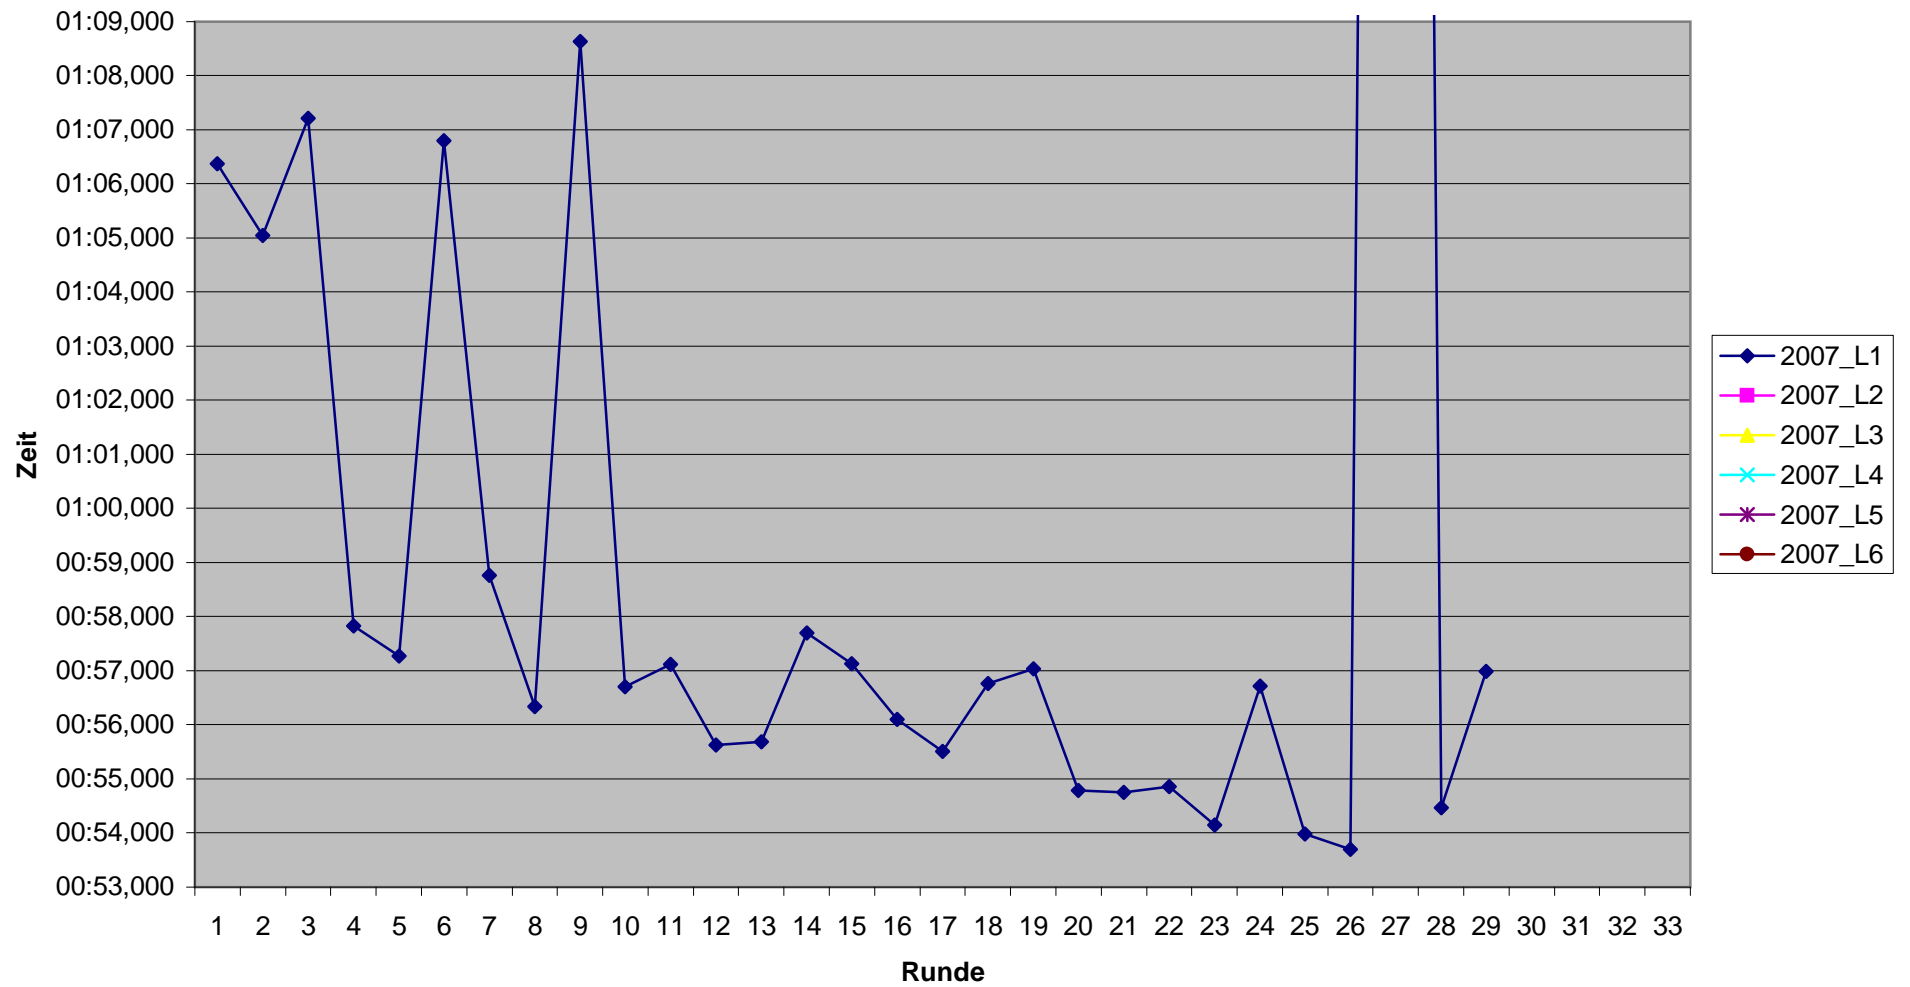

KCM 2007 Rundenzeiten
Thomas Baumeister

KCM 2007 Rundenzeiten

Benedikt Bell

KCM 2007 Rundenzeiten Dennis Bock

KCM 2007 Rundenzeiten Friedhelm Bock

KCM 2007 Rundenzeiten
Dominik Faßbender

KCM 2007 Rundenzeiten Florian Geisler