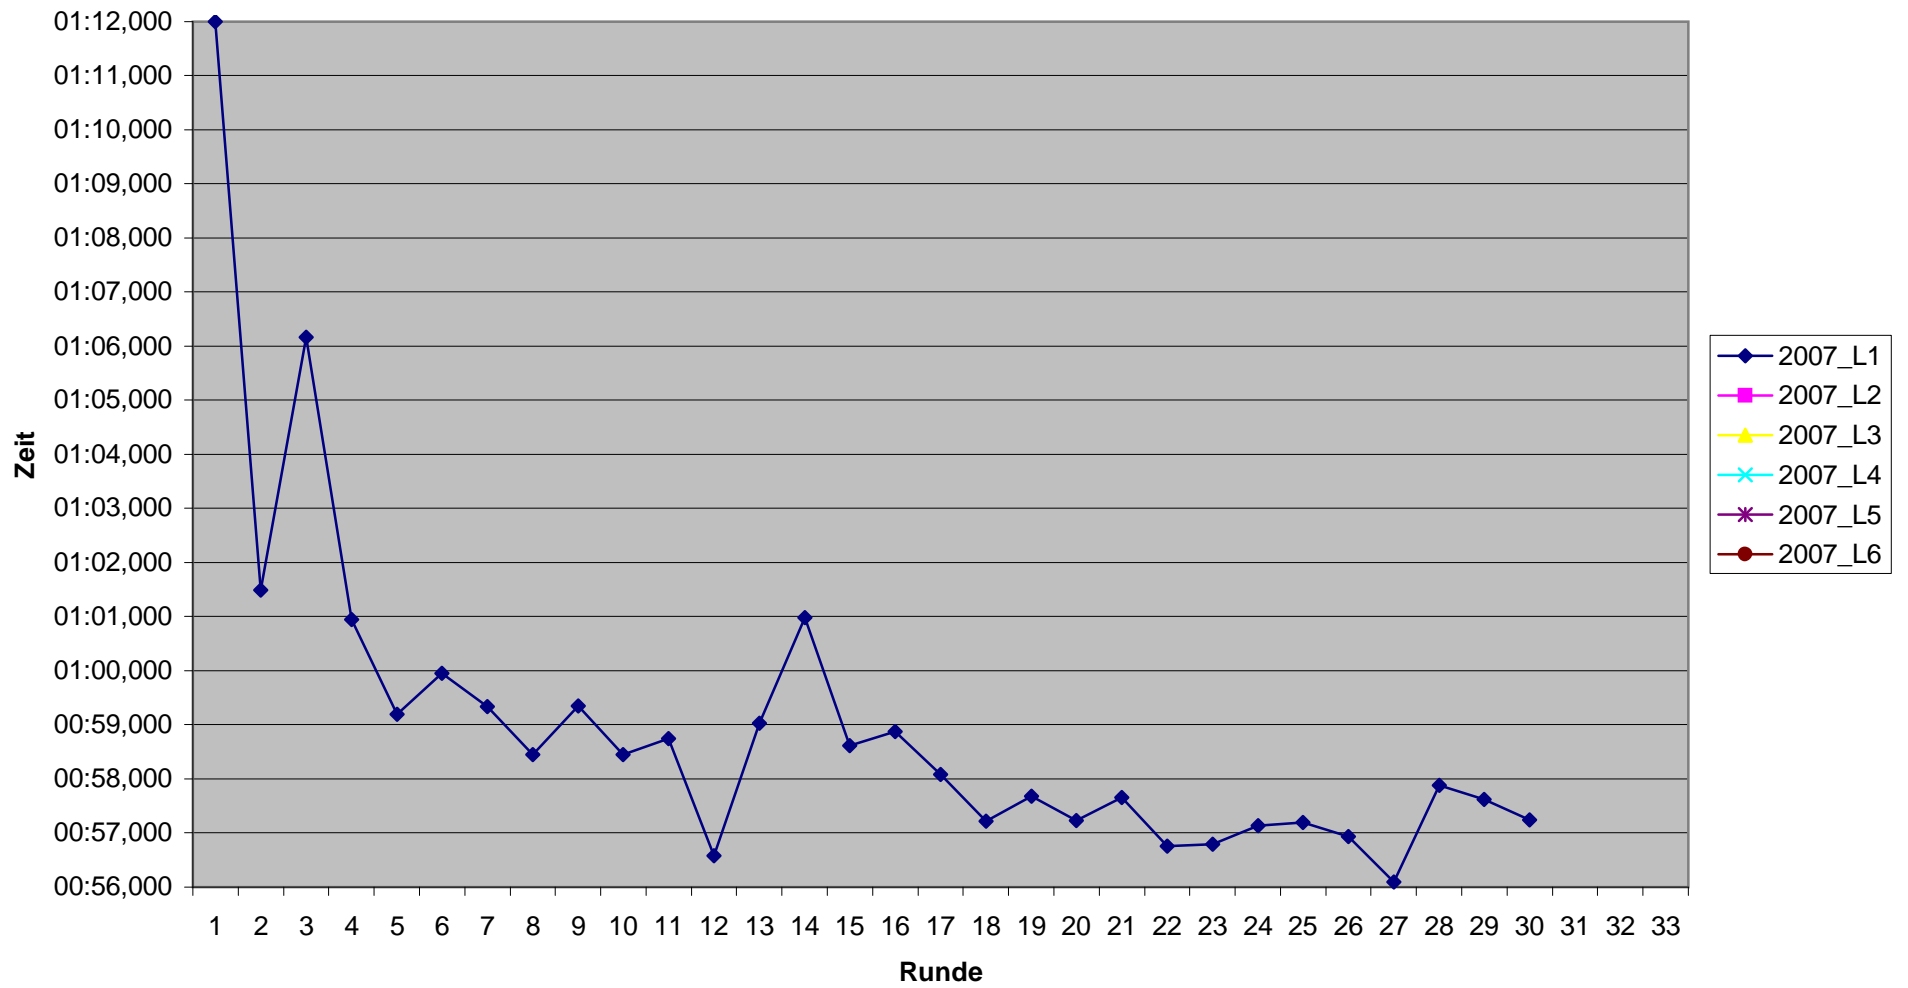

KCM 2007 Rundenzeiten

Norbert Porz