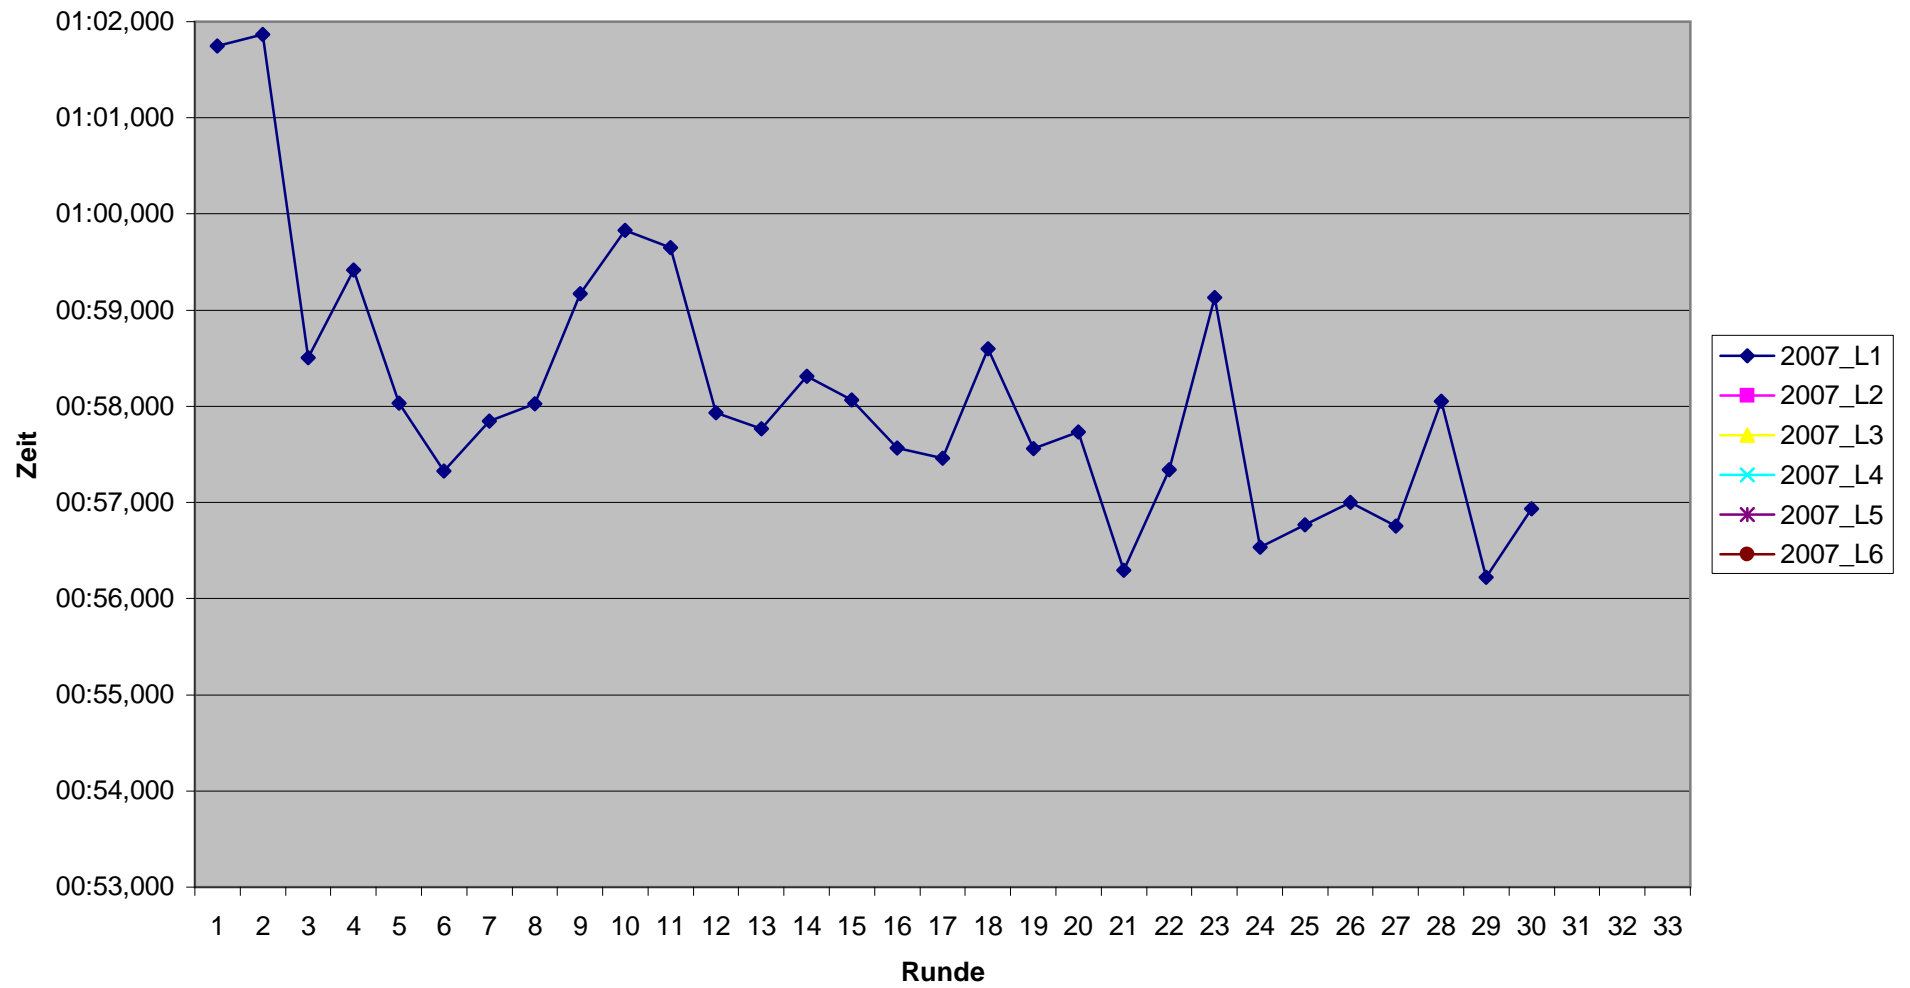

Rundenzeiten 1. Lauf KCM 2007
Platz 1 bis 6

Rundenzeiten 1. Lauf KCM 2007
Platz 7 bis 12

Rundenzeiten 1. Lauf KCM 2007
Platz 13 bis 18

Rundenzeiten 1. Lauf KCM 2007 Platz 19 bis 23

KCM 2007 Rundenzeiten

Heinz-Bernd Baumeister