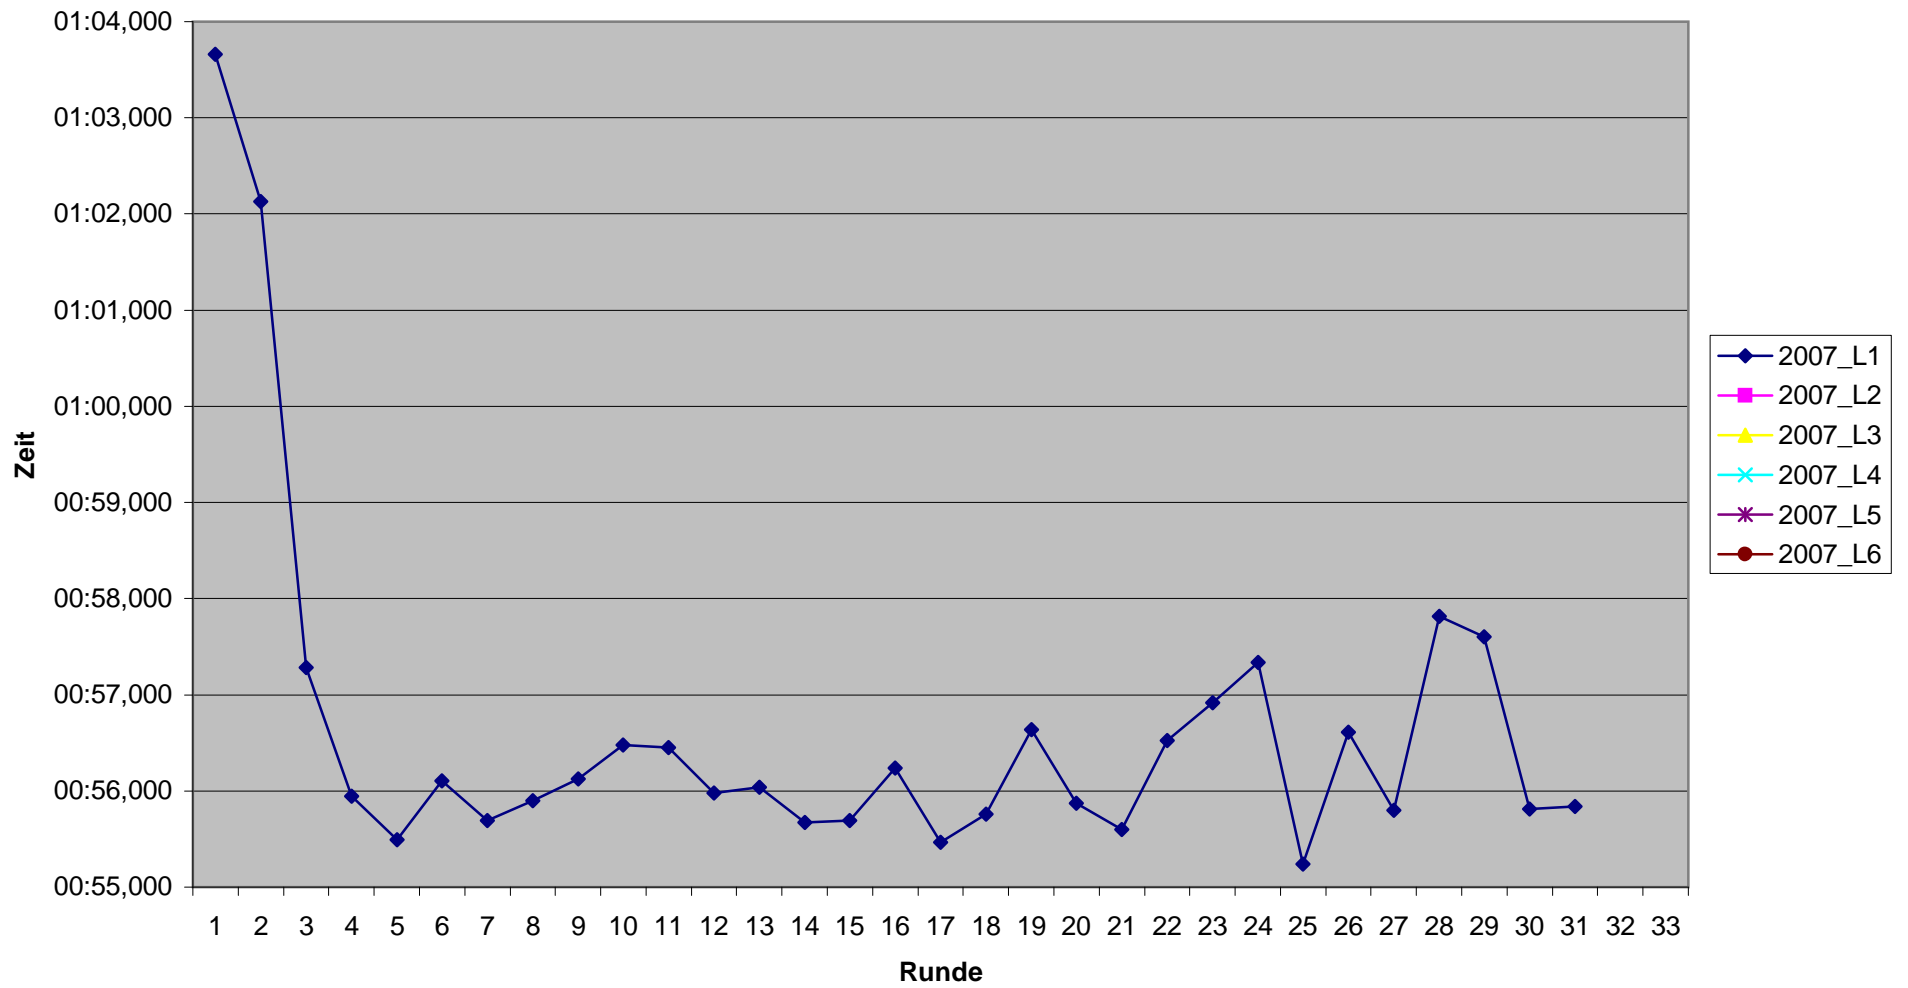

KCM 2007 Rundenzeiten

Rainer Schäfer