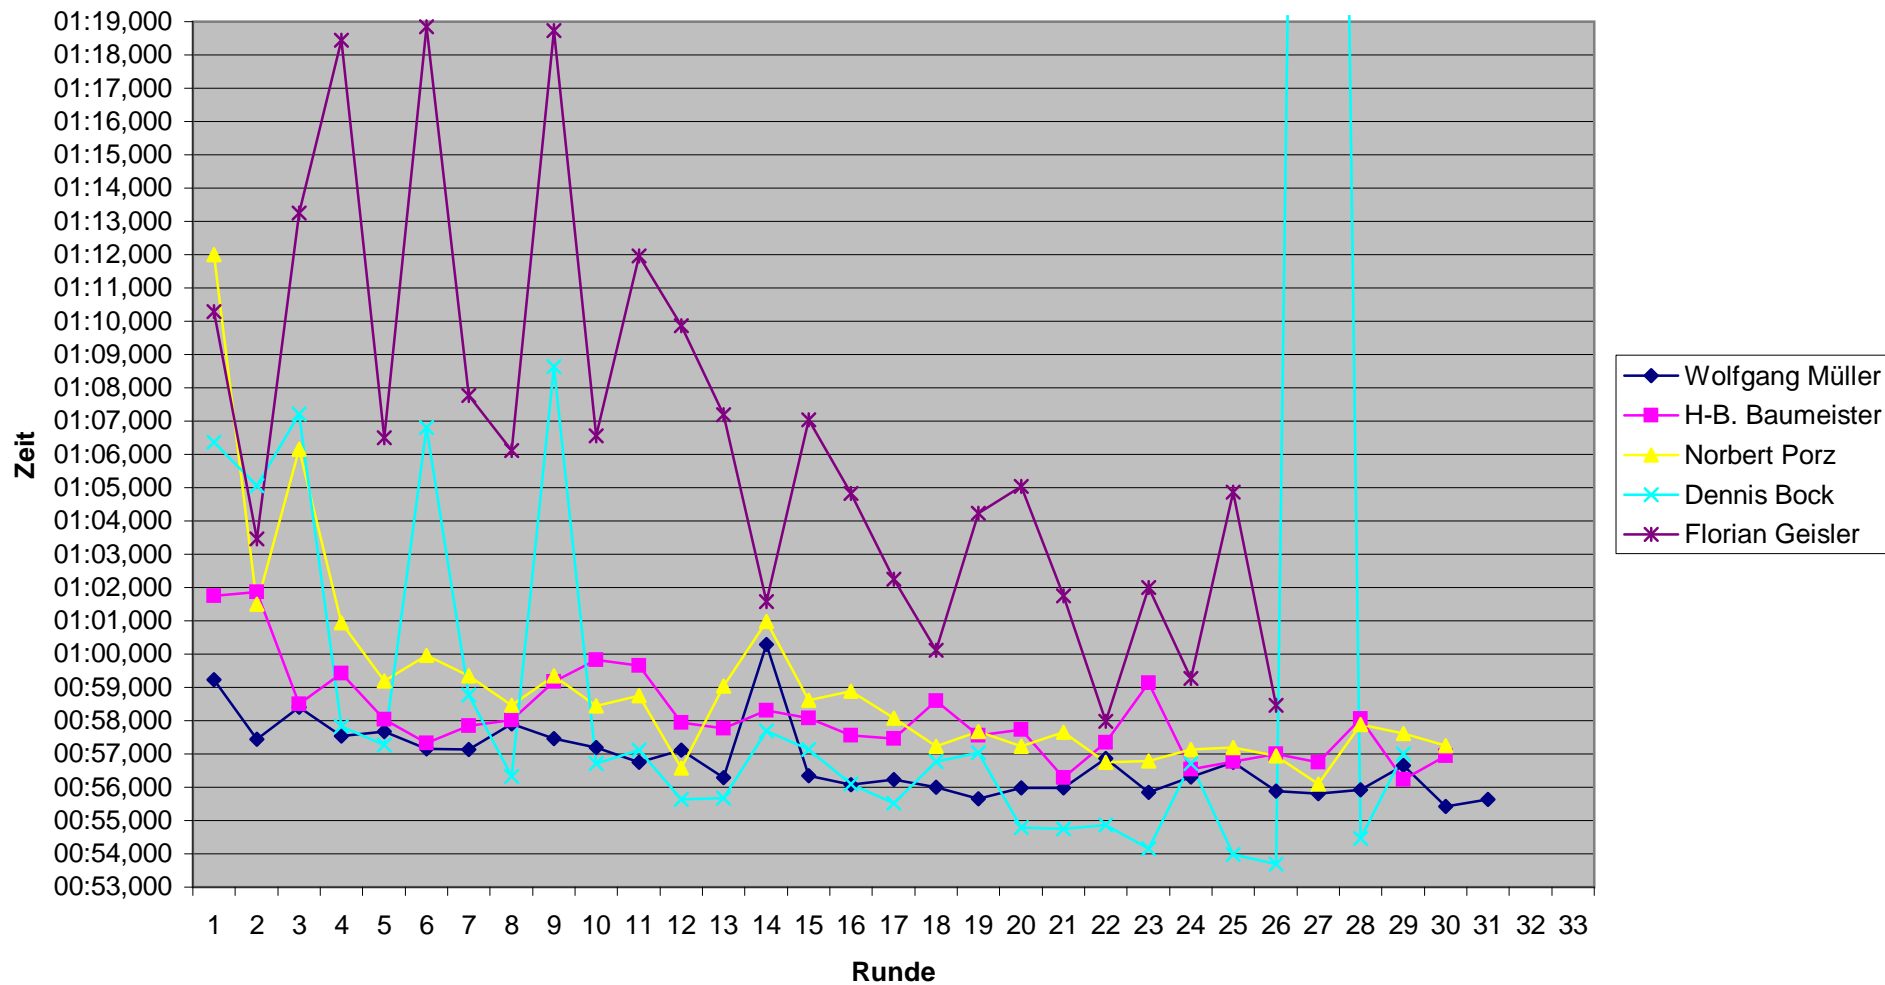

Total	00:29:20,923	00:29:03,473	00:29:29,679	00:29:31,127	00:28:48,336
Unterschied	+ 2 L	+ 3 L	+ 3 L	+ 4 L	+ 7 L
Runden	31	30	30	29	26
Beste Runde	00:55,425	00:56,223	00:56,097	00:53,695	00:57,980
Schnitt km/h	45,0	44,0	43,3	41,9	38,5

Rundenzeiten 1. Lauf KCM 2007
Platz 1 bis 6

Rundenzeiten 1. Lauf KCM 2007
Platz 7 bis 12

Rundenzeiten 1. Lauf KCM 2007
Platz 13 bis 18

Rundenzeiten 1. Lauf KCM 2007 Platz 19 bis 23

KCM 2007 Rundenzeiten

Heinz-Bernd Baumeister