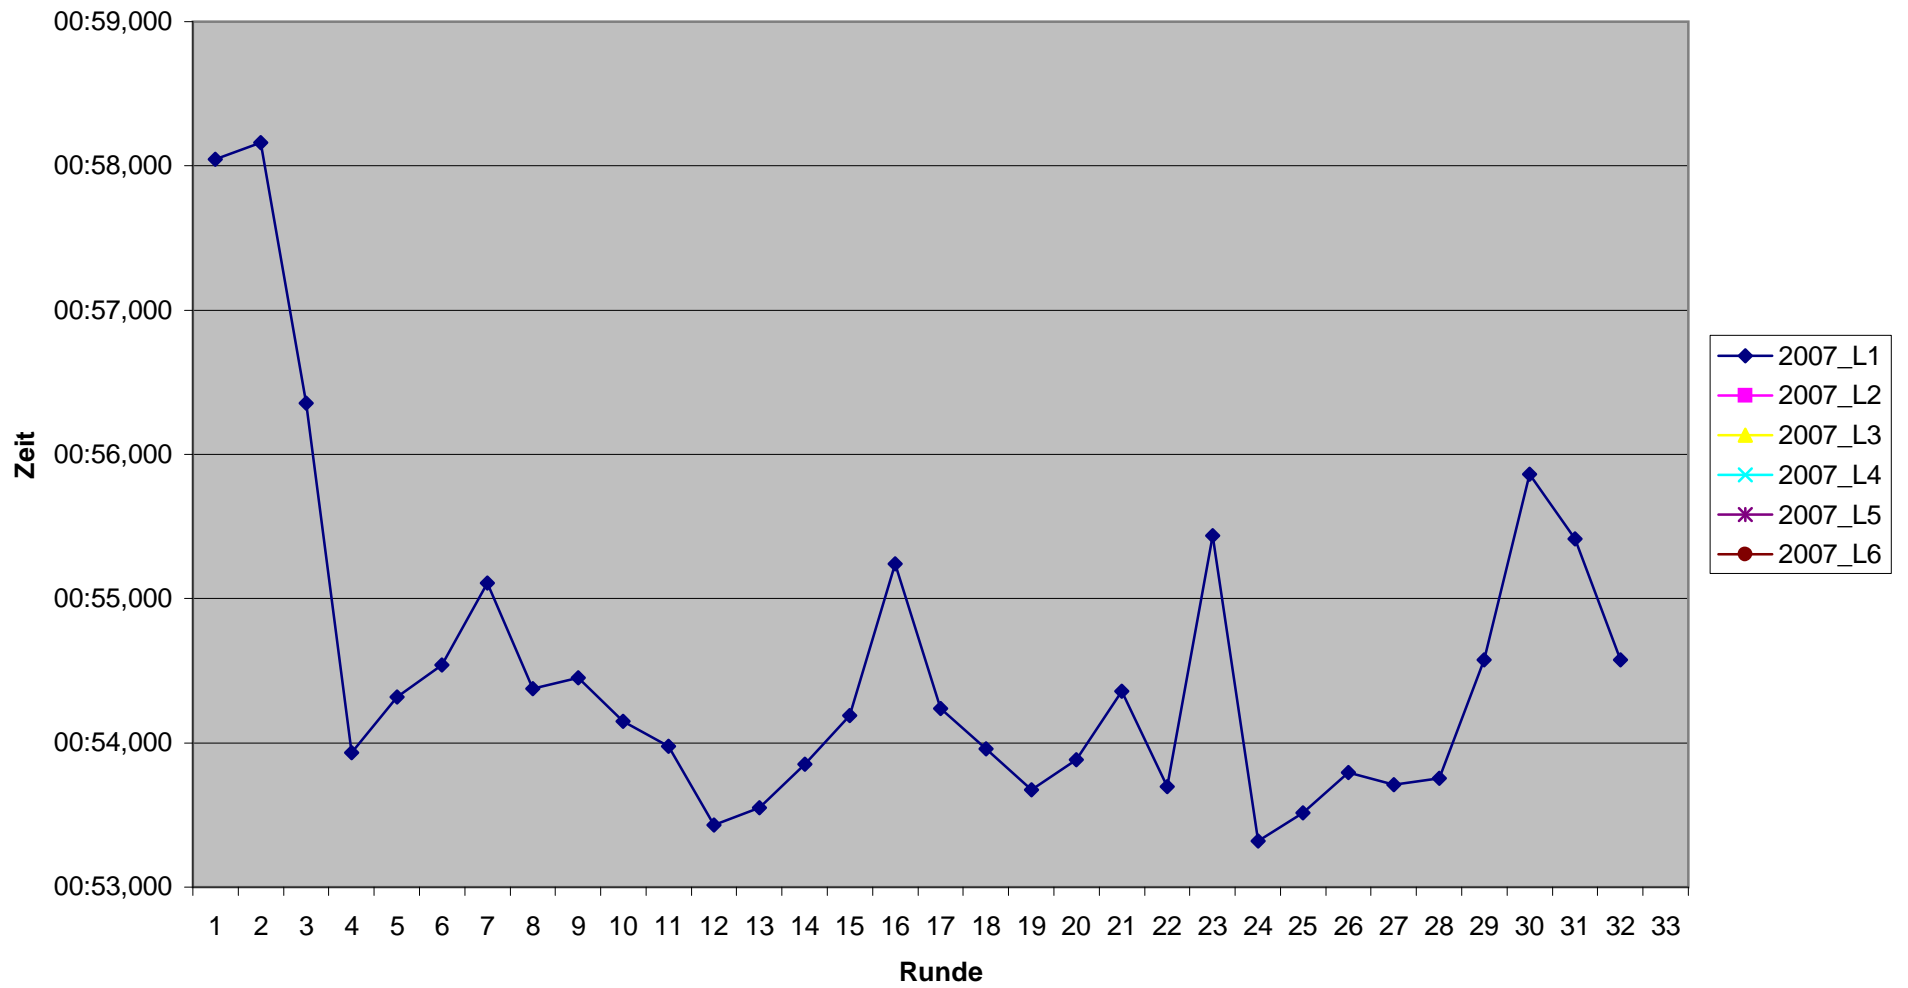

KCM 2007 Rundenzeiten Janosch Gros