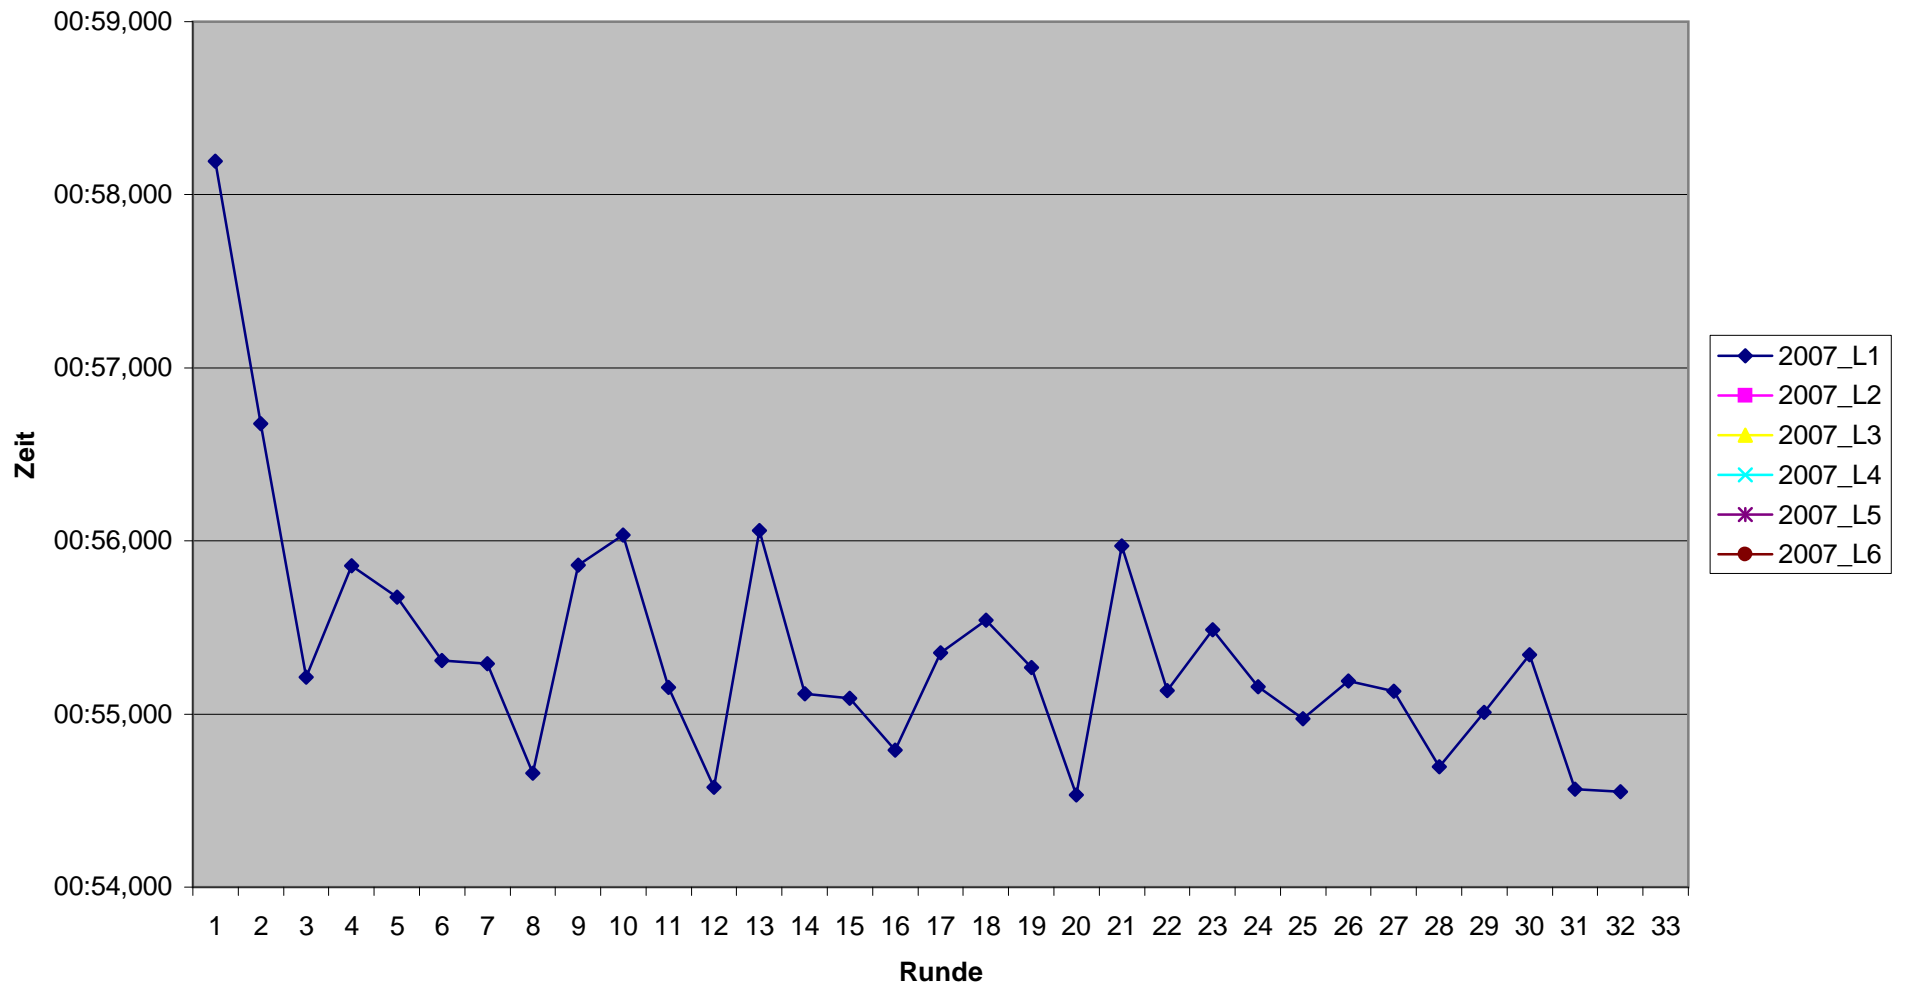

KCM 2007 Rundenzeiten

Jochen Lau