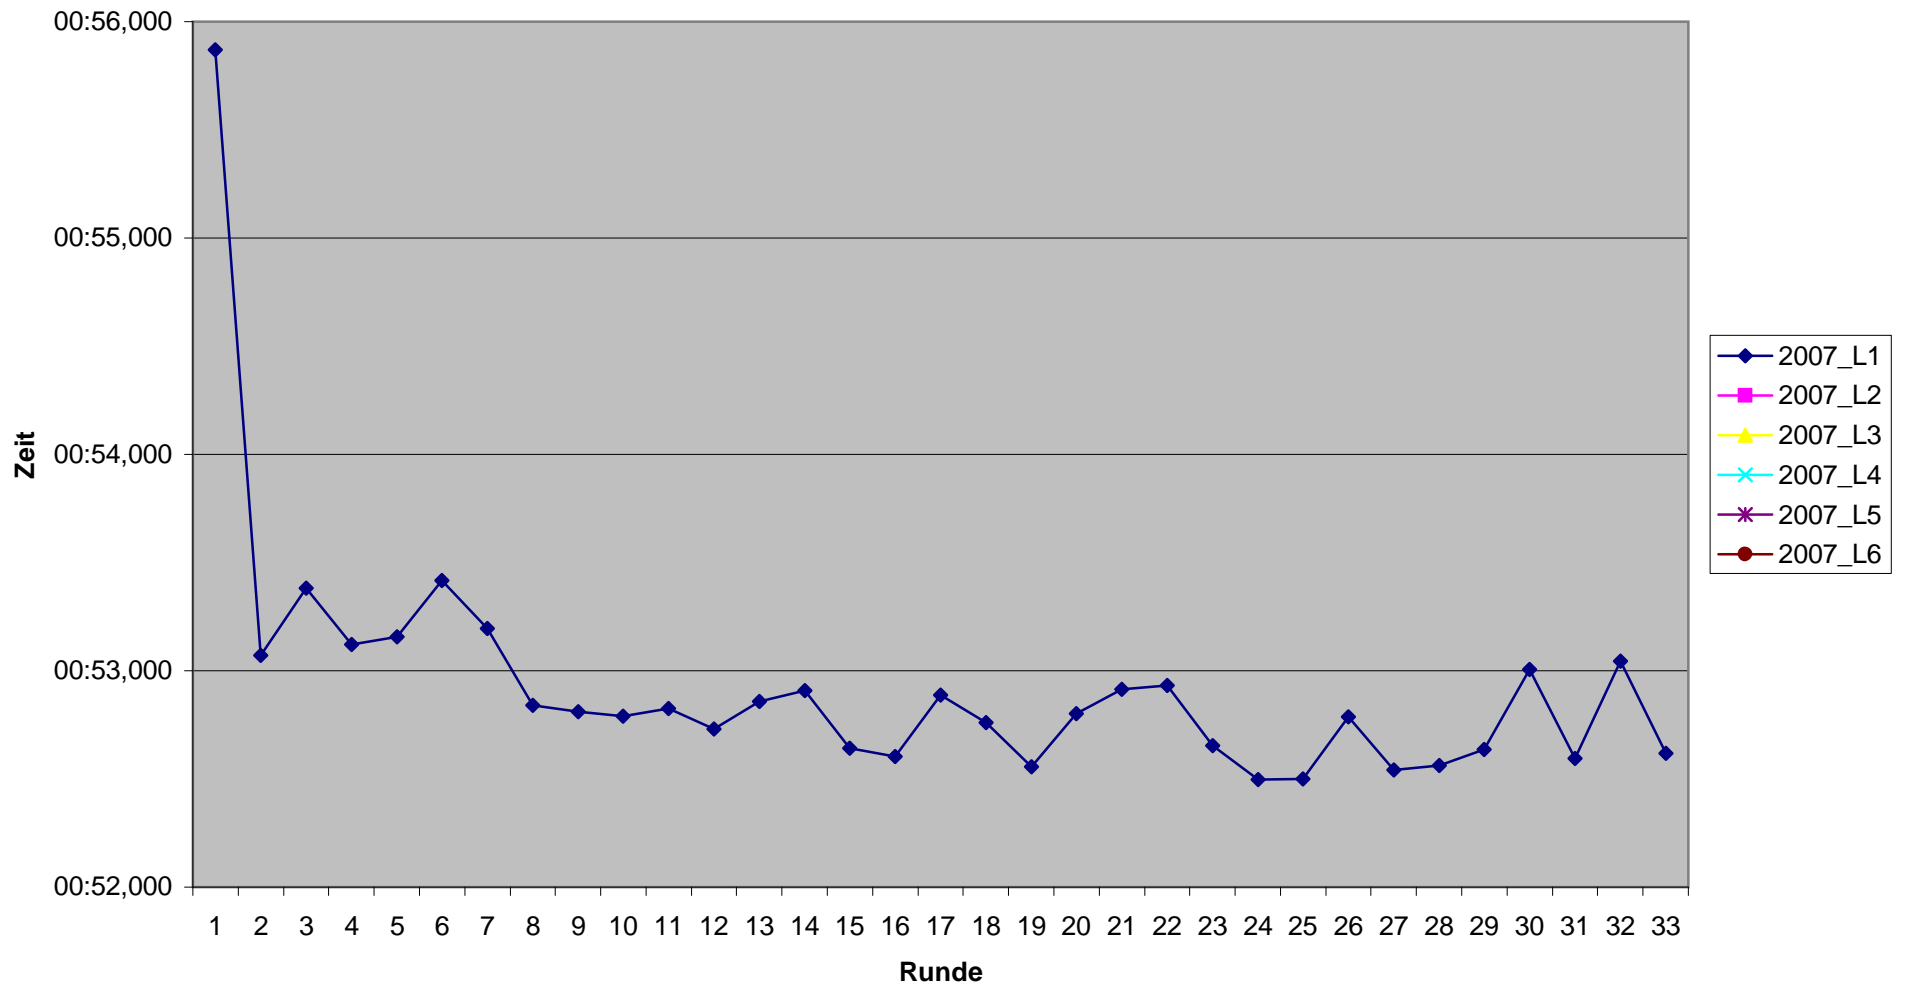

KCM 2007 Rundenzeiten
Thomas Baumeister

KCM 2007 Rundenzeiten

Benedikt Bell

KCM 2007 Rundenzeiten Dennis Bock

KCM 2007 Rundenzeiten Friedhelm Bock

KCM 2007 Rundenzeiten
Dominik Faßbender

KCM 2007 Rundenzeiten Florian Geisler