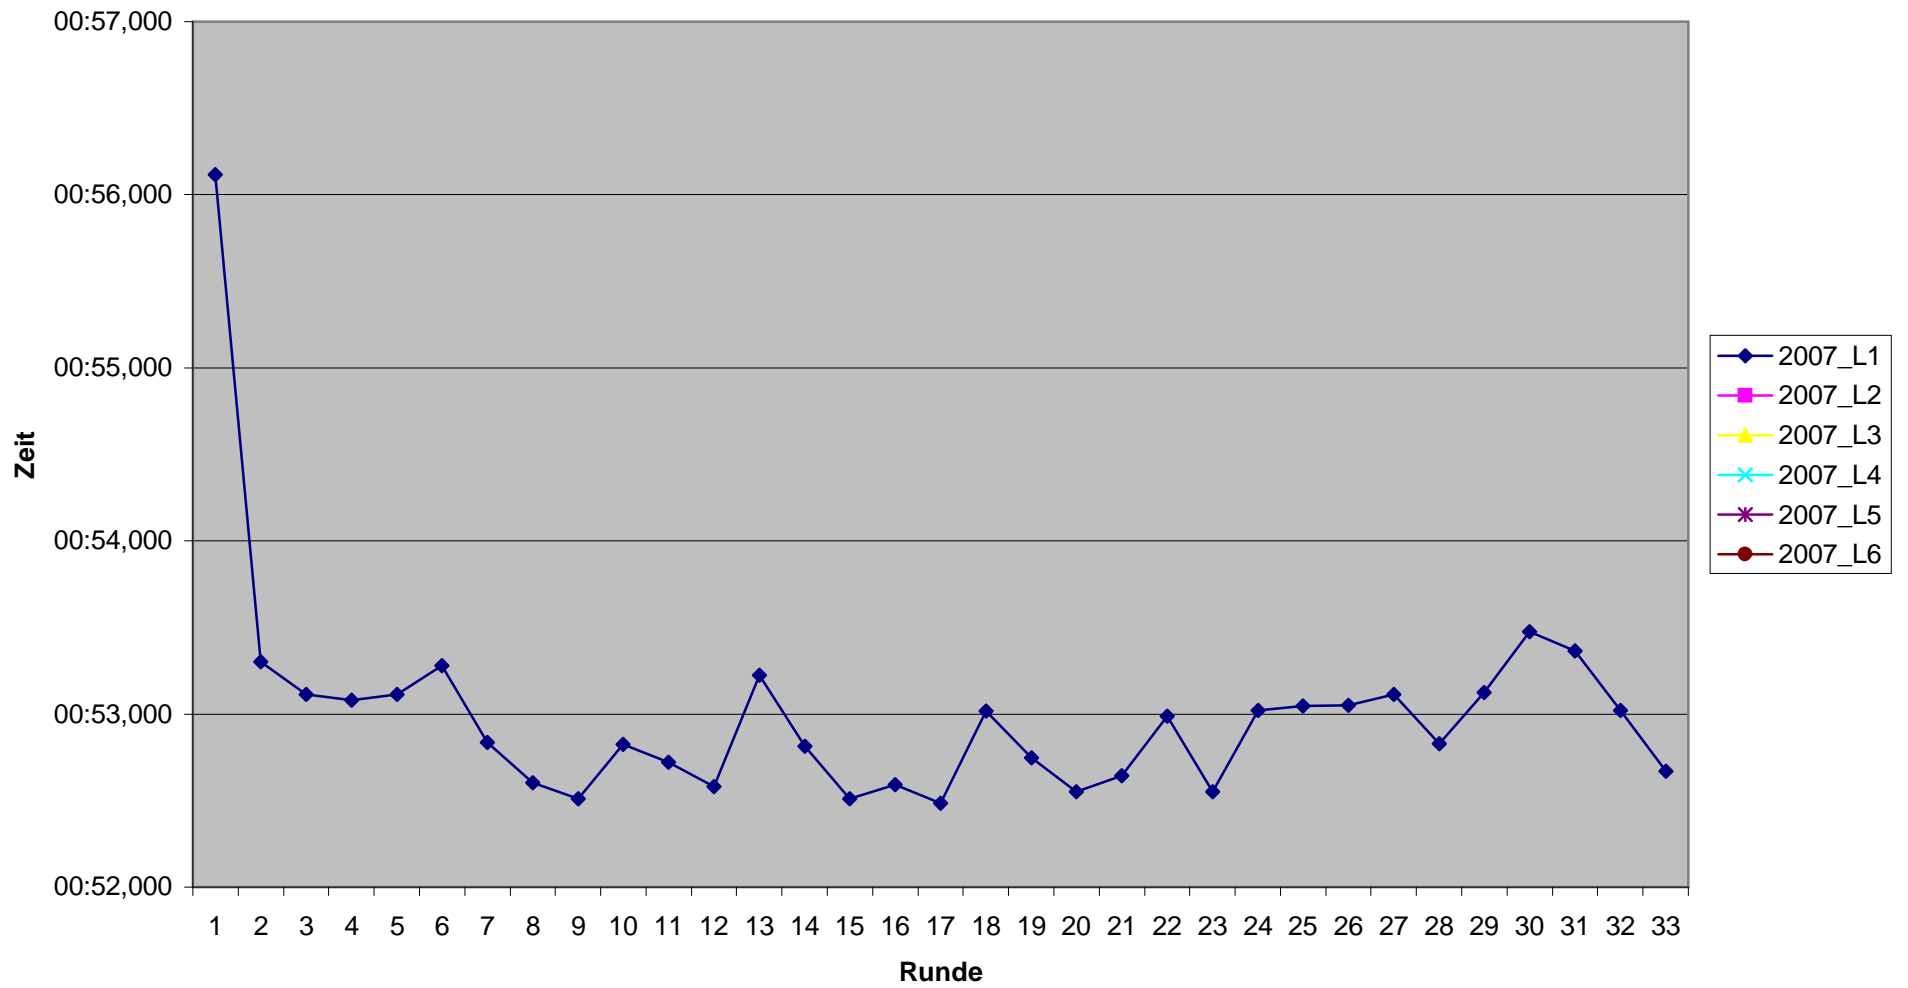

KCM 2007 Rundenzeiten Janosch Gros

KCM 2007 Rundenzeiten

Marco Gros

KCM 2007 Rundenzeiten Otto Gros

KCM 2007 Rundenzeiten Sascha Groß

KCM 2007 Rundenzeiten

Thorsten Herrmann

KCM 2007 Rundenzeiten Christian Klatt